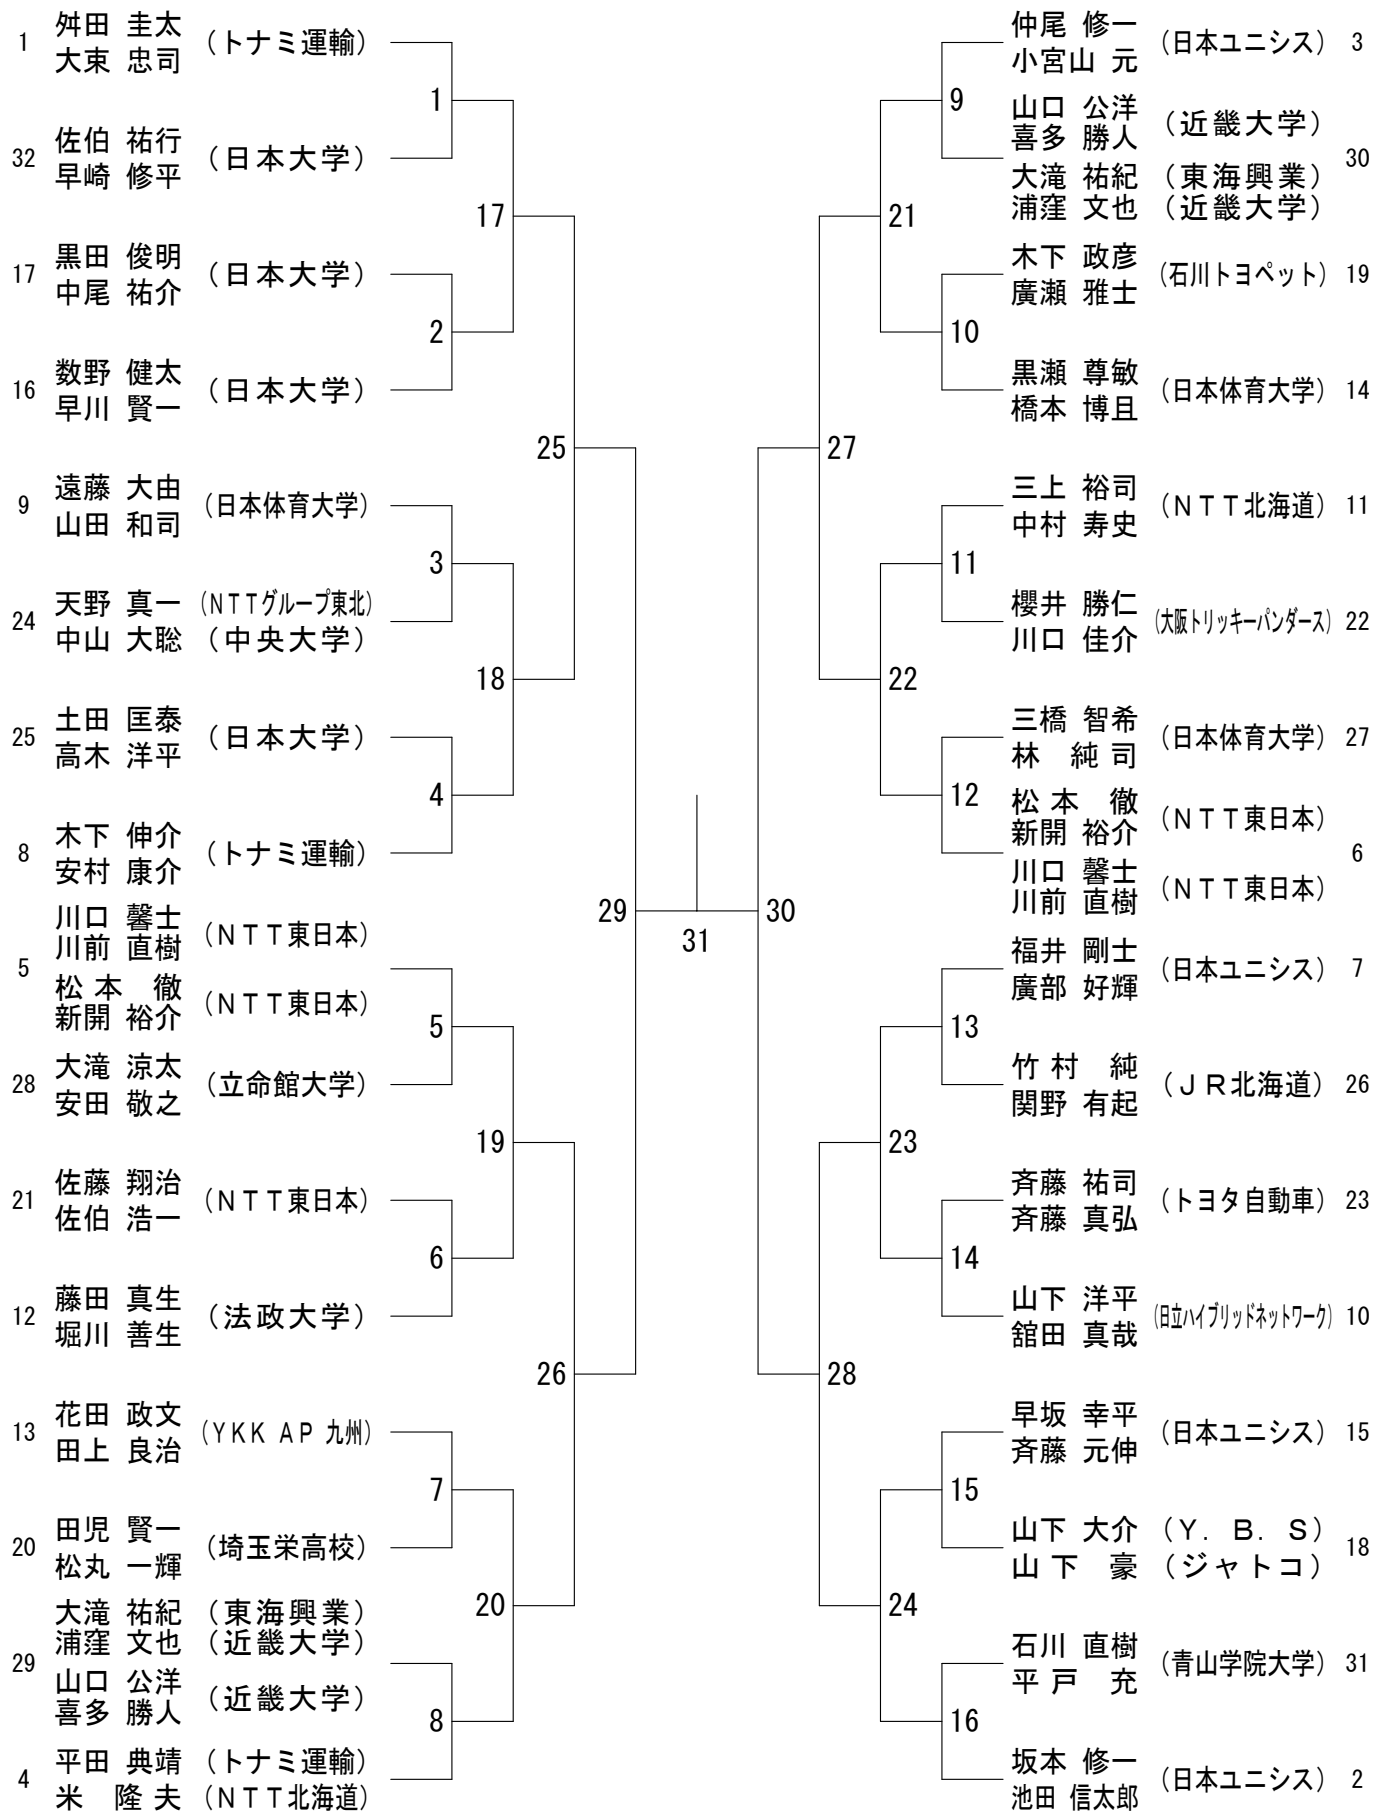

2006年日本ランキングサーキット大会

平成18年8月15日-17日 日本体育大学米本記念体育館

男子シングルス

2006年日本ランキングサーキット大会

平成18年8月15日-17日 日本体育大学米本記念体育館

女子シングルス

2006年日本ランキングサーキット大会

平成18年8月15日-17日 日本体育大学米本記念体育館

ランク5-6と29-30は同ポイントのため当日抽選となります

男子ダブルス

2006年日本ランキングサーキット大会

平成18年8月15日-17日 日本体育大学米本記念体育館

女子ダブルス