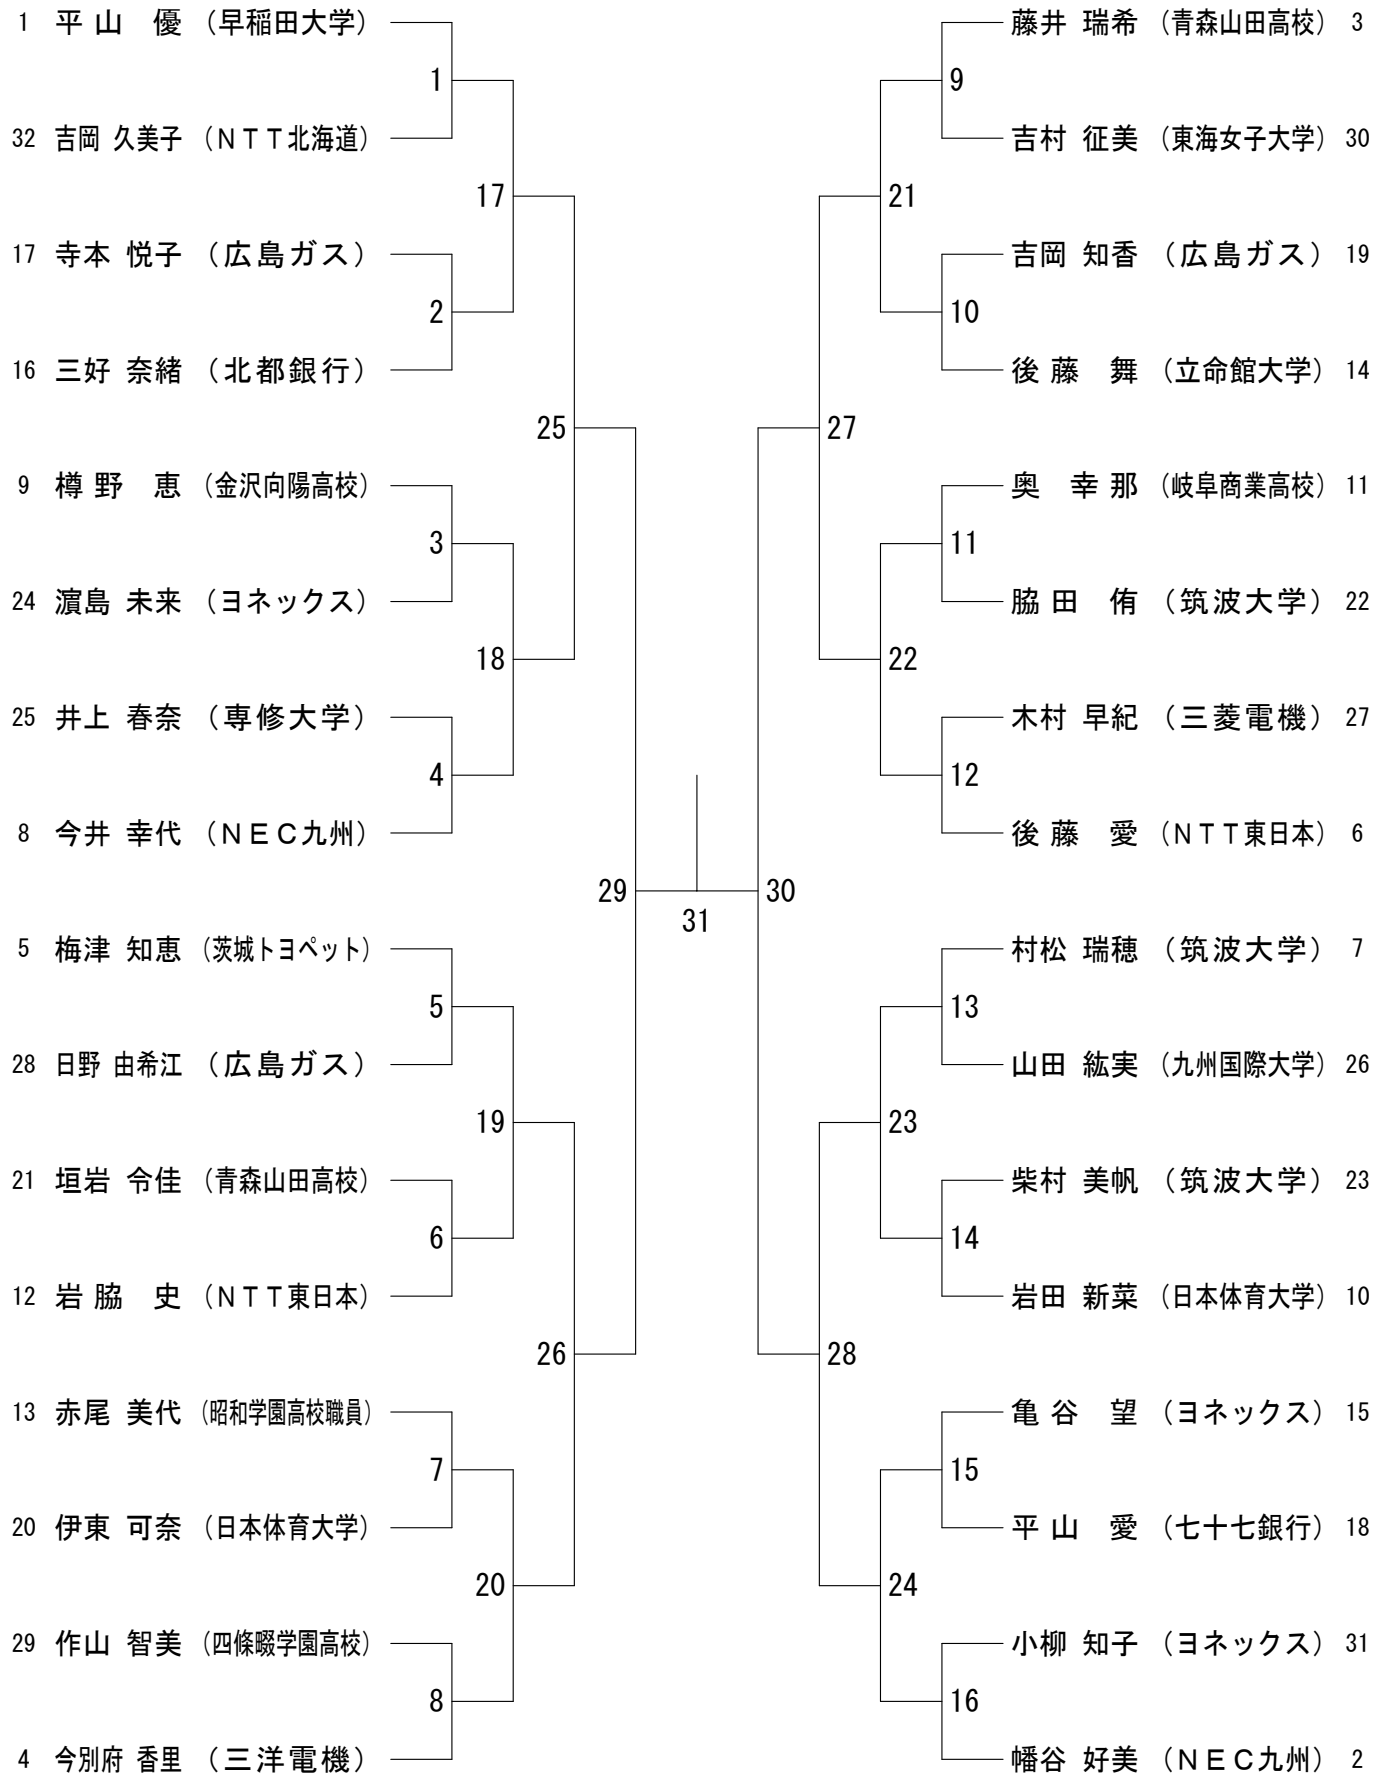

2006年日本ランキングサーキット大会

平成18年8月15日-17日 日本体育大学米本記念体育館

男子シングルス

2006年日本ランキングサーキット大会

平成18年8月15日-17日 日本体育大学米本記念体育館

女子シングルス

2006年日本ランキングサーキット大会

平成18年8月15日-17日 日本体育大学米本記念体育館

ランク5-6と29-30は同ポイントのため当日抽選となります

男子ダブルス

2006年日本ランキングサーキット大会

平成18年8月15日-17日 日本体育大学米本記念体育館

女子ダブルス