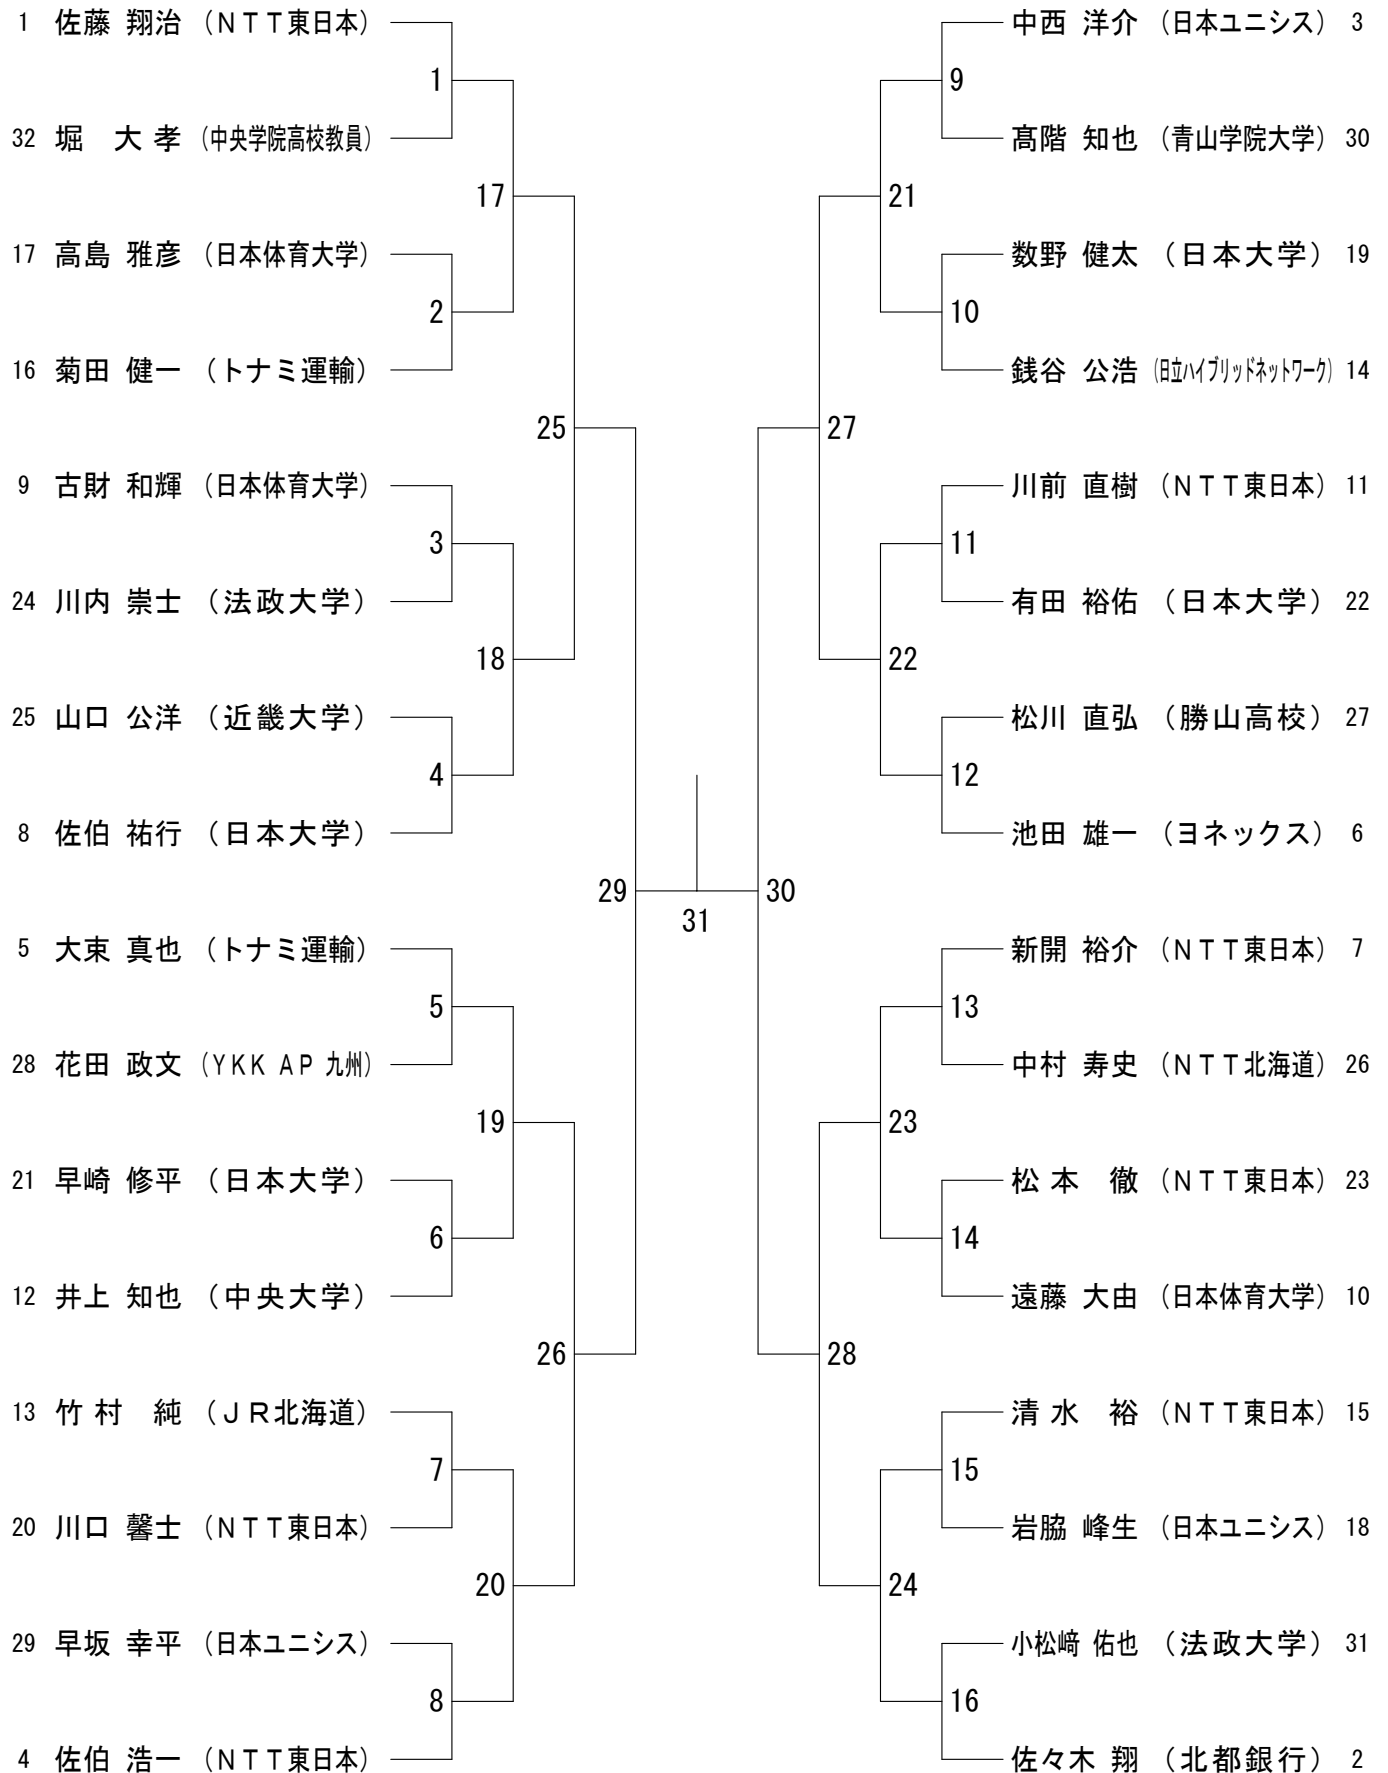

2006年日本ランキングサーキット大会

平成18年8月15日-17日 日本体育大学米本記念体育館

男子シングルス

2006年日本ランキングサーキット大会

平成18年8月15日-17日 日本体育大学米本記念体育館

女子シングルス

2006年日本ランキングサーキット大会

平成18年8月15日-17日 日本体育大学米本記念体育館

ランク5-6と29-30は同ポイントのため当日抽選となります

男子ダブルス

2006年日本ランキングサーキット大会

平成18年8月15日-17日 日本体育大学米本記念体育館

女子ダブルス