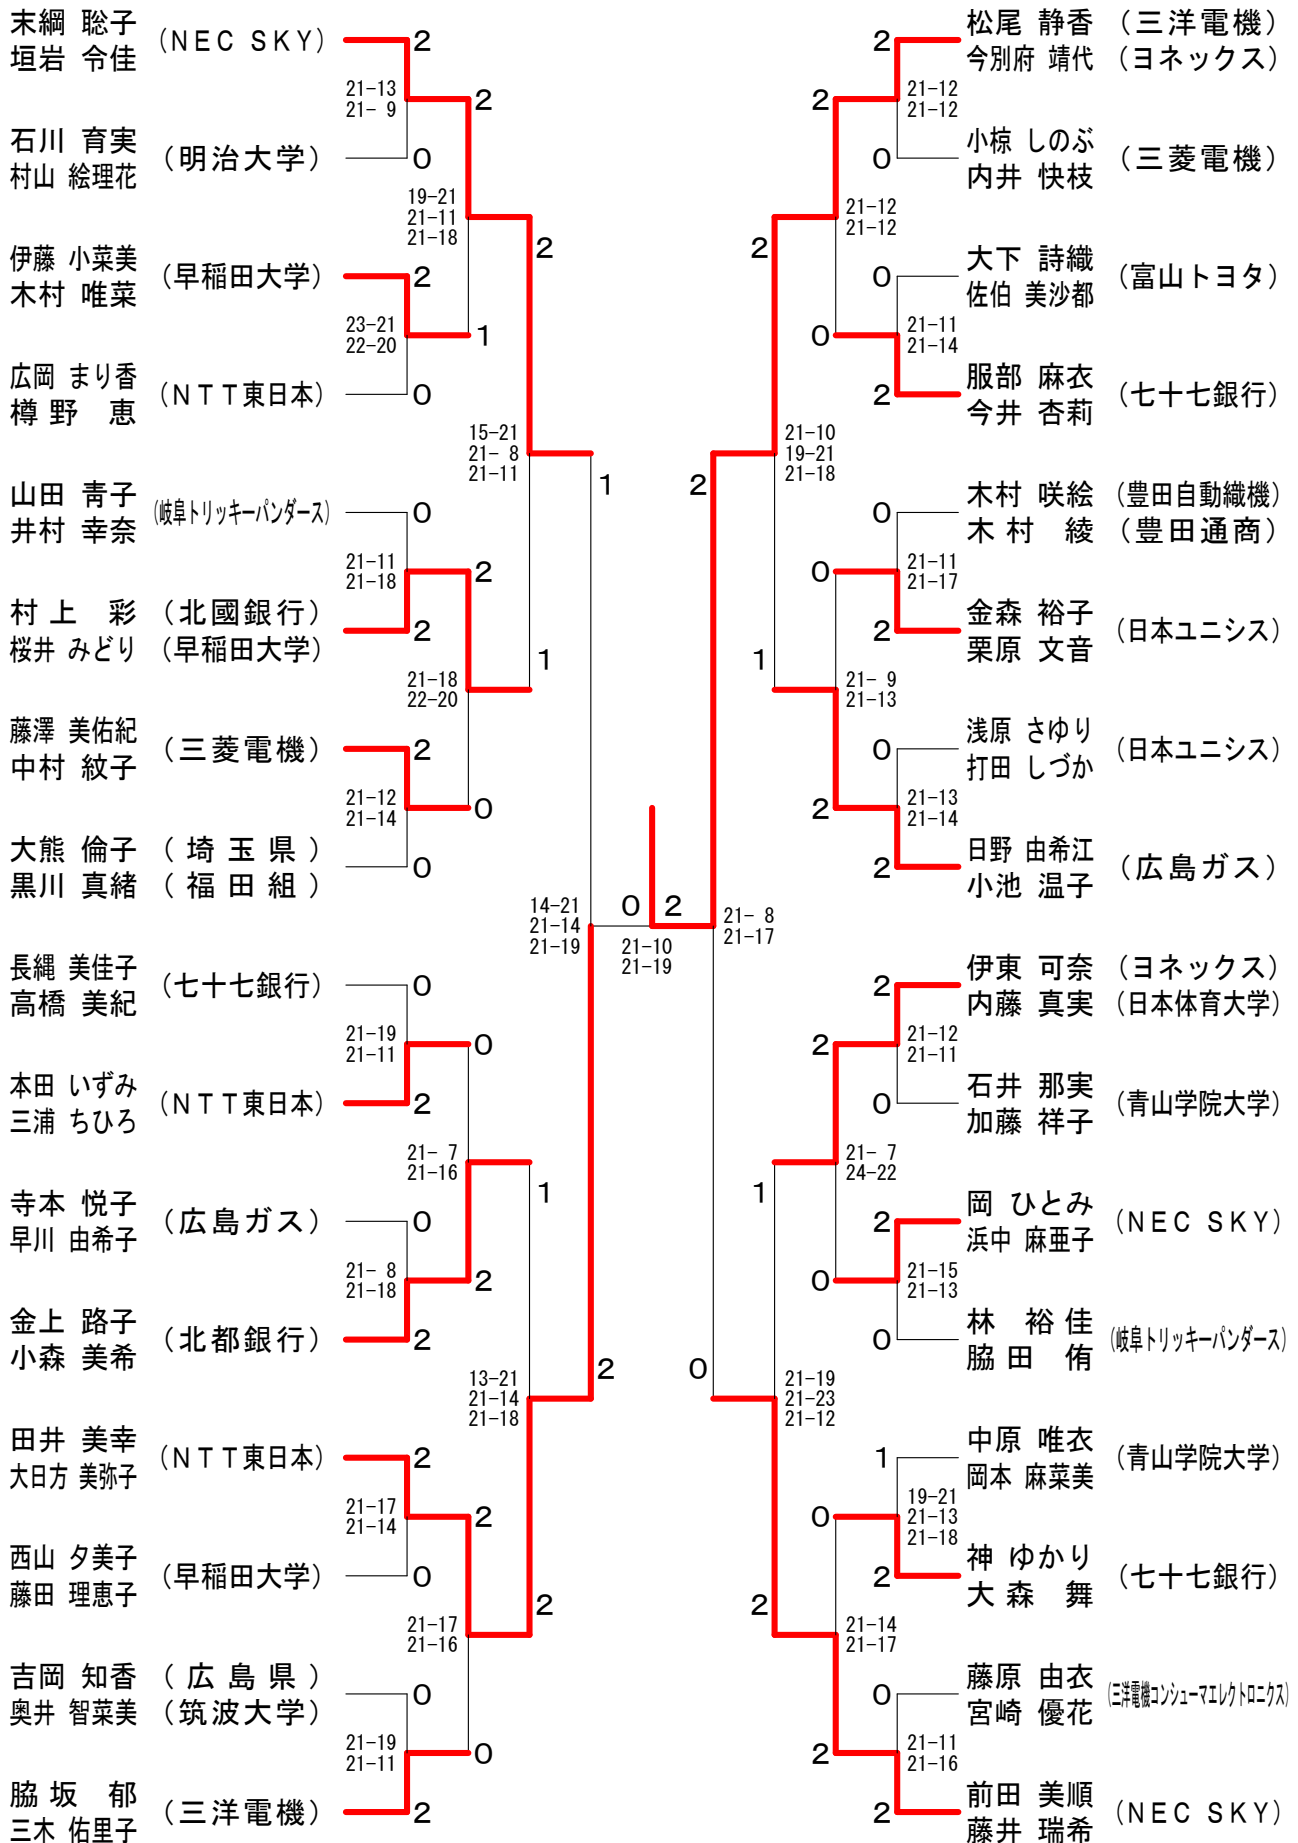

2008年日本ランキングサーキット大会

平成20年5月29日-6月1日 アスカル幸手

男子シングルス

2008年日本ランキングサーキット大会

平成20年5月29日-6月1日 アスカル幸手

女子シングルス

2008年日本ランキングサーキット大会

平成20年5月29日-6月1日 アスカル幸手

男子ダブルス

2008年日本ランキングサーキット大会

平成20年5月29日-6月1日 アスカル幸手

女子ダブルス

2008年日本ランキングサーキット大会

平成20年5月29日-6月1日 アスカル幸手

男子シングルス17位決定戦

藤田 真生 (法政大学)	2	木戸 道治 (関東第一高校)
和田 周 (埼玉栄高校)	x	1
	20-22 21-12 21-16	
武下 利一 (敬和学園大学)	x	大束 真也 (宇都宮大学)
大島 一央 (NTTグループ)	x	1
		廣瀬 雅士 (石川トヨベツト)
堂本 克樹 (藤城カレッジ)	0	長谷川 達也 (埼玉栄高校)
岩脇 峰生 (日本ユニシス)	2	0
	21-13 21-14	2
		山本 満 (富山トヨタ)
園田 啓悟 (NTT東日本)	0	2
土田 真義 (NTT東日本)	2	1
	22-20 21-13	菊田 健一 (トナミ運輸)
		1
		千京 尚将 (勝山高校)

男子ダブルス17位決定戦

斎藤 元伸 (わかてけ保青園)	2	木下 政彦 (金沢学院大学職員)
仲澤 悟史 (ウェンブレイ)	2	廣瀬 雅士 (石川トヨベツト)
	23-21 21-19	0
早崎 修平 (日本大学)	0	山本 満 (富山トヨタ)
野口 勝利	0	森 雄大
宮田 典明 (シャトルクラブ)	2	黒田 俊明 (丸杉)
諸多 大輔 (NTTグループ)	2	中野 智貴
	21-15 21-19	0
中尾 祐介 (藤城カレッジ)	0	園田 啓悟 (NTT東日本)
高木 洋平 (埼玉県)	0	武山 修三
和田 周 (埼玉栄高校)	x	木田 圭亮 (NTT東日本)
佐藤 黎	x	山口 公洋
		2
三上 紘由 (ヨネックス)	0	櫻井 勝仁 (藤川センター)
下川 裕一 (旭工芸)	0	川口 佳介
佐伯 祐行 (日本大学)	2	x
大嶋 一彰	2	山下 大介 (Y. B. S.)
	21-16 23-21	山下 豪 (シャトル)
橋村 竜彦 (J.R北海道)	0	木戸 道治 (関東第一高校)
竹村 純	0	野々村 聡

女子ダブルス17位決定戦

石川 育実 (明治大学)	0	小椋 しのぶ (三菱電機)
村山 絵理花	0	内井 快枝
	21-11 21-18	2
広岡 まり香 (NTT東日本)	2	大下 詩織 (富山トヨタ)
樽野 恵	2	佐伯 美沙都
山田 青子 (藤川センター)	2	1
井村 幸奈	2	木村 咲絵 (豊田自動織機)
	21-18 21-15	木村 綾 (豊田通商)
大熊 倫子 (埼玉県)	0	2
黒川 真緒 (福田組)	0	浅原 さゆり (日本ユニシス)
		打田 しづか
長縄 美佳子 (七七銀行)	0	0
高橋 美紀	0	石井 那実 (青山学院大学)
	21-6 21-14	加藤 祥子
寺本 悦子 (広島ガス)	2	2
早川 由希子	2	林 裕佳 (藤川センター)
		脇田 侑
西山 夕美子 (早稲田大学)	1	2
藤田 理恵子	1	中原 唯衣 (青山学院大学)
	16-21 22-20	岡本 麻菜美
吉岡 知香 (広島県)	2	0
奥井 智菜美 (筑波大学)	2	21-15 21-19
		藤原 由衣 (藤城カレッジ)
		宮崎 優花