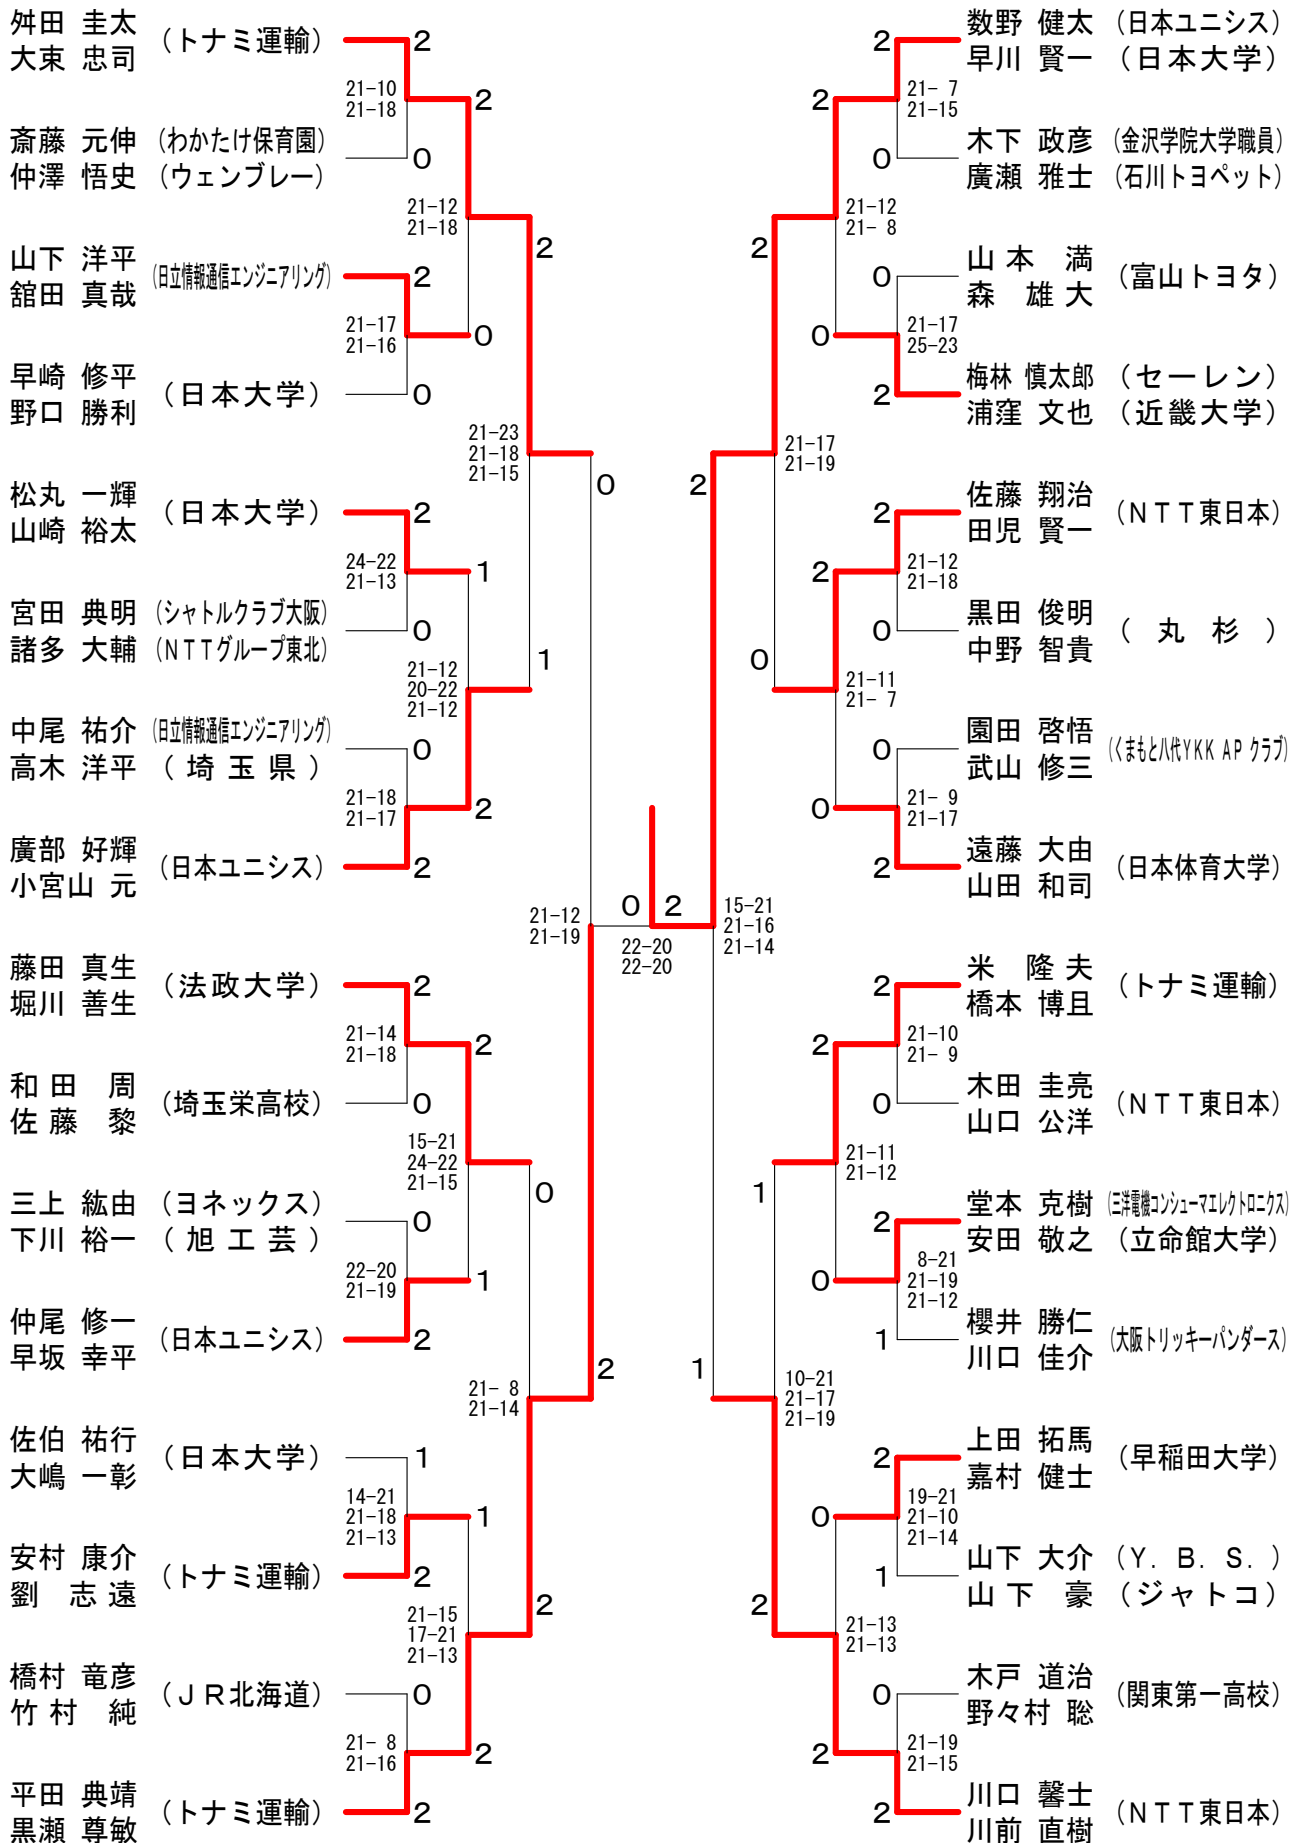

2008年日本ランキングサーキット大会

平成20年5月29日-6月1日 アスカル幸手

男子シングルス

2008年日本ランキングサーキット大会

平成20年5月29日-6月1日 アスカル幸手

女子シングルス

2008年日本ランキングサーキット大会

平成20年5月29日-6月1日 アスカル幸手

男子ダブルス

2008年日本ランキングサーキット大会

平成20年5月29日-6月1日 アスカル幸手

女子ダブルス

2008年日本ランキングサーキット大会

平成20年5月29日-6月1日 アスカル幸手

男子シングルス17位決定戦

藤田 真生 (法政大学)	2	木戸 道治 (関東第一高校)
和田 周 (埼玉栄高校)	x	1
	20-22 21-12 21-16	
武下 利一 (敬和学園大学)	x	大束 真也 (宇都宮大学)
大島 一央 (NTTグループ)	x	1
		廣瀬 雅士 (石川トヨベツト)
堂本 克樹 (藤城カレッジ)	0	長谷川 達也 (埼玉栄高校)
岩脇 峰生 (日本ユニシス)	2	0
	21-13 21-14	2
		山本 満 (富山トヨタ)
園田 啓悟 (NTT東日本)	0	2
土田 真義 (NTT東日本)	2	1
	22-20 21-13	菊田 健一 (トナミ運輸)
		1
		千京 尚将 (勝山高校)

男子ダブルス17位決定戦

斎藤 元伸 (わかてけ保青園)	2	木下 政彦 (金沢学院大学職員)
仲澤 悟史 (ウェンブレイ)	2	廣瀬 雅士 (石川トヨベツト)
	23-21 21-19	0
早崎 修平 (日本大学)	0	山本 満 (富山トヨタ)
野口 勝利	0	森 雄大
宮田 典明 (シャトルクラブ)	2	黒田 俊明 (丸杉)
諸多 大輔 (NTTグループ)	2	中野 智貴
	21-15 21-19	0
中尾 祐介 (藤城カレッジ)	0	園田 啓悟 (NTT東日本)
高木 洋平 (埼玉県)	0	武山 修三
和田 周 (埼玉栄高校)	x	木田 圭亮 (NTT東日本)
佐藤 黎	x	山口 公洋
		2
三上 紘由 (ヨネックス)	0	櫻井 勝仁 (藤川センター)
下川 裕一 (旭工芸)	0	川口 佳介
佐伯 祐行 (日本大学)	2	x
大嶋 一彰	2	山下 大介 (Y. B. S.)
	21-16 23-21	山下 豪 (シャトル)
橋村 竜彦 (J.R北海道)	0	木戸 道治 (関東第一高校)
竹村 純	0	野々村 聡

女子ダブルス17位決定戦

石川 育実 (明治大学)	0	小椋 しのぶ (三菱電機)
村山 絵理花	0	内井 快枝
	21-11 21-18	2
広岡 まり香 (NTT東日本)	2	大下 詩織 (富山トヨタ)
樽野 恵	2	佐伯 美沙都
山田 青子 (藤川センター)	2	1
井村 幸奈	2	木村 咲絵 (豊田自動織機)
	21-18 21-15	木村 綾 (豊田通商)
大熊 倫子 (埼玉県)	0	2
黒川 真緒 (福田組)	0	浅原 さゆり (日本ユニシス)
		打田 しづか
長縄 美佳子 (七七銀行)	0	0
高橋 美紀	0	石井 那実 (青山学院大学)
	21-6 21-14	加藤 祥子
寺本 悦子 (広島ガス)	2	2
早川 由希子	2	林 裕佳 (藤川センター)
		脇田 侑
西山 夕美子 (早稲田大学)	1	2
藤田 理恵子	1	中原 唯衣 (青山学院大学)
	16-21 22-20	岡本 麻菜美
吉岡 知香 (広島県)	2	0
奥井 智菜美 (筑波大学)	2	21-15 21-19
		藤原 由衣 (藤城カレッジ)
		宮崎 優花