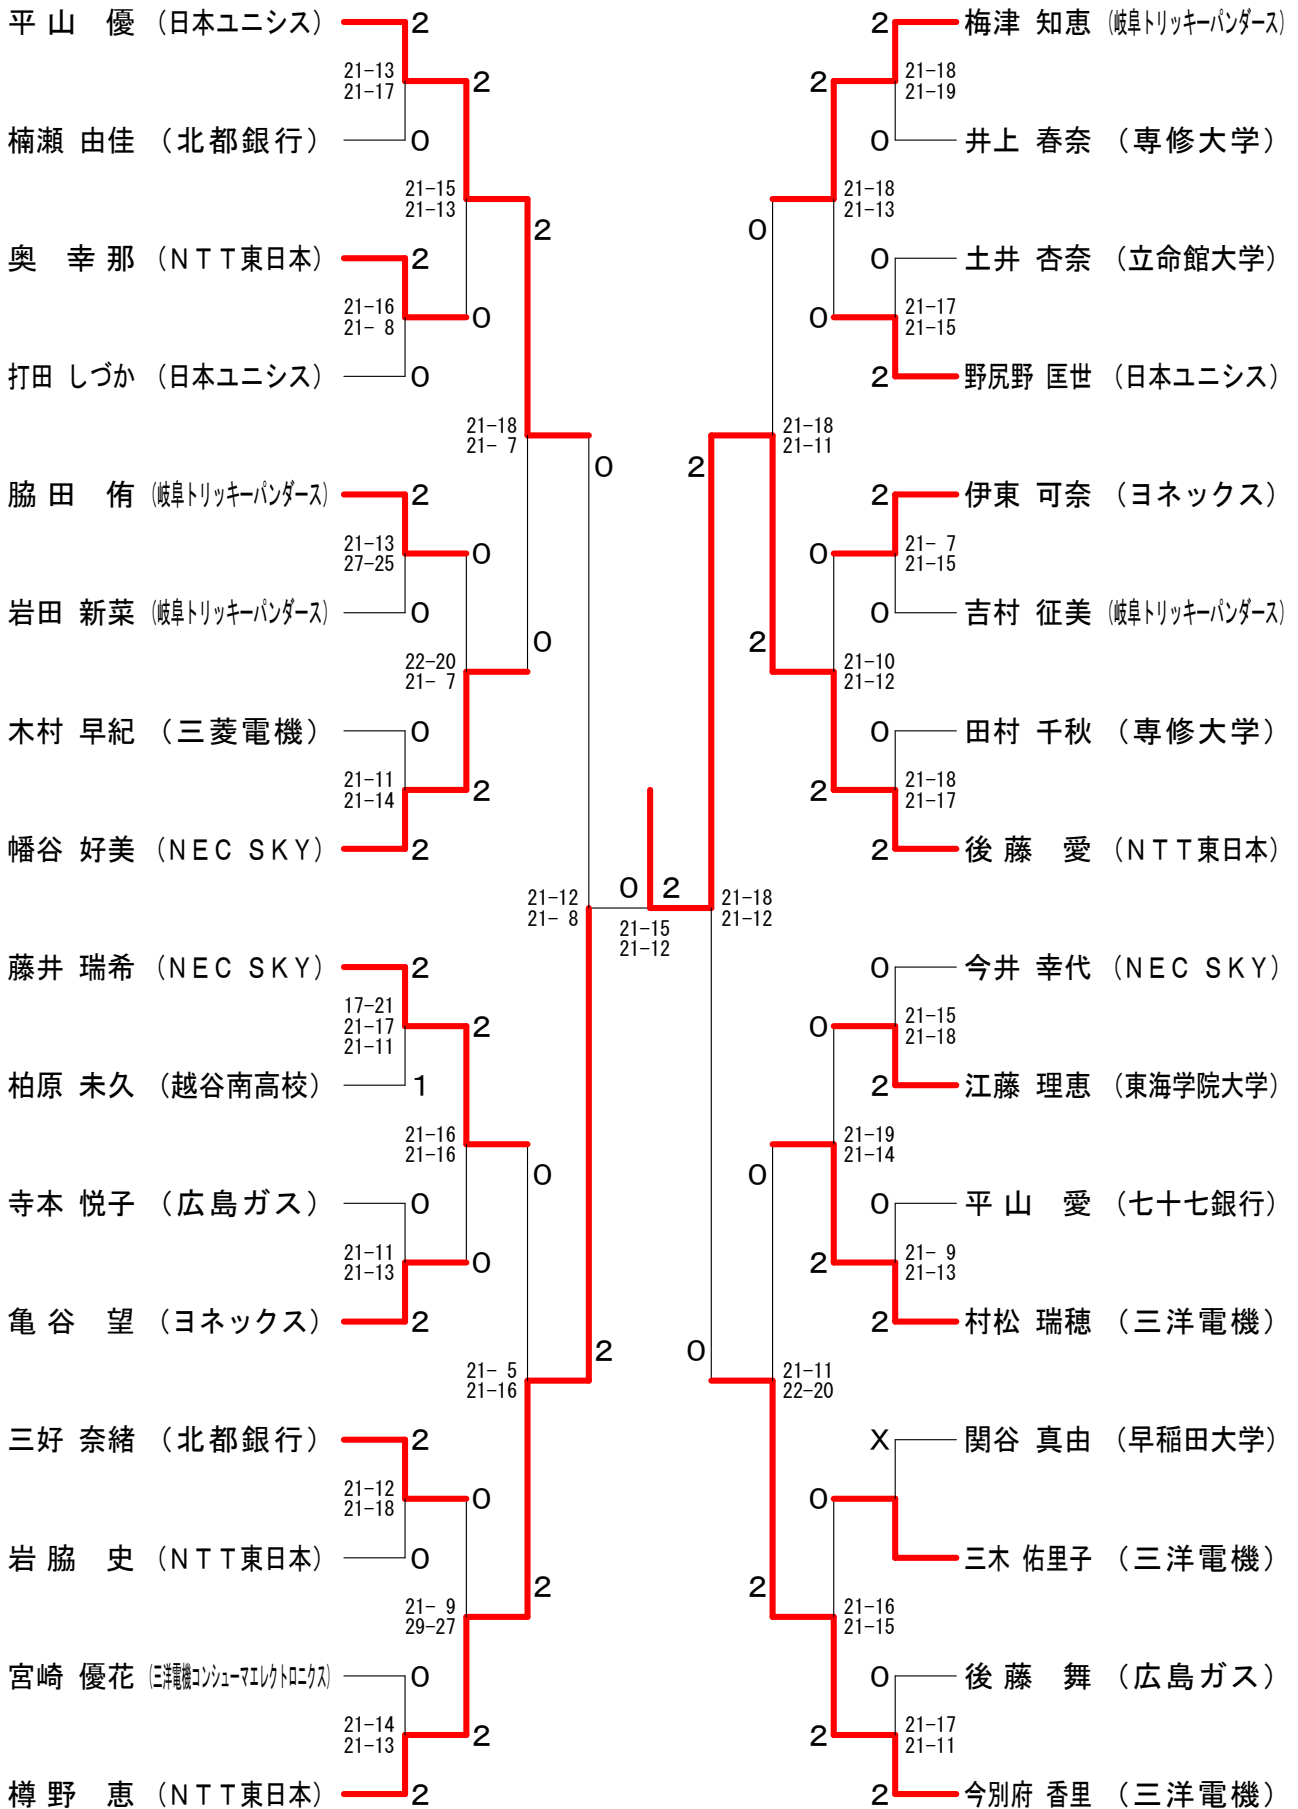

2008年日本ランキングサーキット大会

平成20年5月29日-6月1日 アスカル幸手

男子シングルス

2008年日本ランキングサーキット大会

平成20年5月29日-6月1日 アスカル幸手

女子シングルス

2008年日本ランキングサーキット大会

平成20年5月29日-6月1日 アスカル幸手

男子ダブルス

2008年日本ランキングサーキット大会

平成20年5月29日-6月1日 アスカル幸手

女子ダブルス

2008年日本ランキングサーキット大会

平成20年5月29日-6月1日 アスカル幸手

男子シングルス17位決定戦

藤田 真生 (法政大学)	2	木戸 道治 (関東第一高校)
和田 周 (埼玉栄高校)	x	1
	20-22 21-12 21-16	
武下 利一 (敬和学園大学)	x	大束 真也 (宇都宮大学)
大島 一央 (NTTグループ)	x	1
		廣瀬 雅士 (石川トヨベツト)
堂本 克樹 (藤城カレッジ)	0	長谷川 達也 (埼玉栄高校)
岩脇 峰生 (日本ユニシス)	2	0
	21-13 21-14	2
		山本 満 (富山トヨタ)
園田 啓悟 (NTT東日本)	0	2
土田 真義 (NTT東日本)	2	1
	22-20 21-13	菊田 健一 (トナミ運輸)
		1
		千京 尚将 (勝山高校)

男子ダブルス17位決定戦

斎藤 元伸 (わかてけ保青園)	2	木下 政彦 (金沢学院大学職員)
仲澤 悟史 (ウェンブレイ)	2	廣瀬 雅士 (石川トヨベツト)
	23-21 21-19	0
早崎 修平 (日本大学)	0	山本 満 (富山トヨタ)
野口 勝利	0	森 雄大
宮田 典明 (シャトルクラブ)	2	黒田 俊明 (丸杉)
諸多 大輔 (NTTグループ)	2	中野 智貴
	21-15 21-19	0
中尾 祐介 (藤城カレッジ)	0	園田 啓悟 (NTT東日本)
高木 洋平 (埼玉県)	0	武山 修三
和田 周 (埼玉栄高校)	x	木田 圭亮 (NTT東日本)
佐藤 黎	x	山口 公洋
		2
三上 紘由 (ヨネックス)	0	櫻井 勝仁 (藤川センター)
下川 裕一 (旭工芸)	0	川口 佳介
佐伯 祐行 (日本大学)	2	x
大嶋 一彰	2	山下 大介 (Y. B. S.)
	21-16 23-21	山下 豪 (シャトル)
橋村 竜彦 (J.R北海道)	0	木戸 道治 (関東第一高校)
竹村 純	0	野々村 聡

女子ダブルス17位決定戦

石川 育実 (明治大学)	0	小椋 しのぶ (三菱電機)
村山 絵理花	0	内井 快枝
	21-11 21-18	2
広岡 まり香 (NTT東日本)	2	大下 詩織 (富山トヨタ)
樽野 恵	2	佐伯 美沙都
山田 青子 (藤川センター)	2	1
井村 幸奈	2	木村 咲絵 (豊田自動織機)
	21-18 21-15	木村 綾 (豊田通商)
大熊 倫子 (埼玉県)	0	2
黒川 真緒 (福田組)	0	浅原 さゆり (日本ユニシス)
		打田 しづか
長縄 美佳子 (七七銀行)	0	0
高橋 美紀	0	石井 那実 (青山学院大学)
	21-6 21-14	加藤 祥子
寺本 悦子 (広島ガス)	2	2
早川 由希子	2	林 裕佳 (藤川センター)
		脇田 侑
西山 夕美子 (早稲田大学)	1	2
藤田 理恵子	1	中原 唯衣 (青山学院大学)
	16-21 22-20	岡本 麻菜美
吉岡 知香 (広島県)	2	0
奥井 智菜美 (筑波大学)	2	21-15 21-19
		藤原 由衣 (藤城カレッジ)
		宮崎 優花