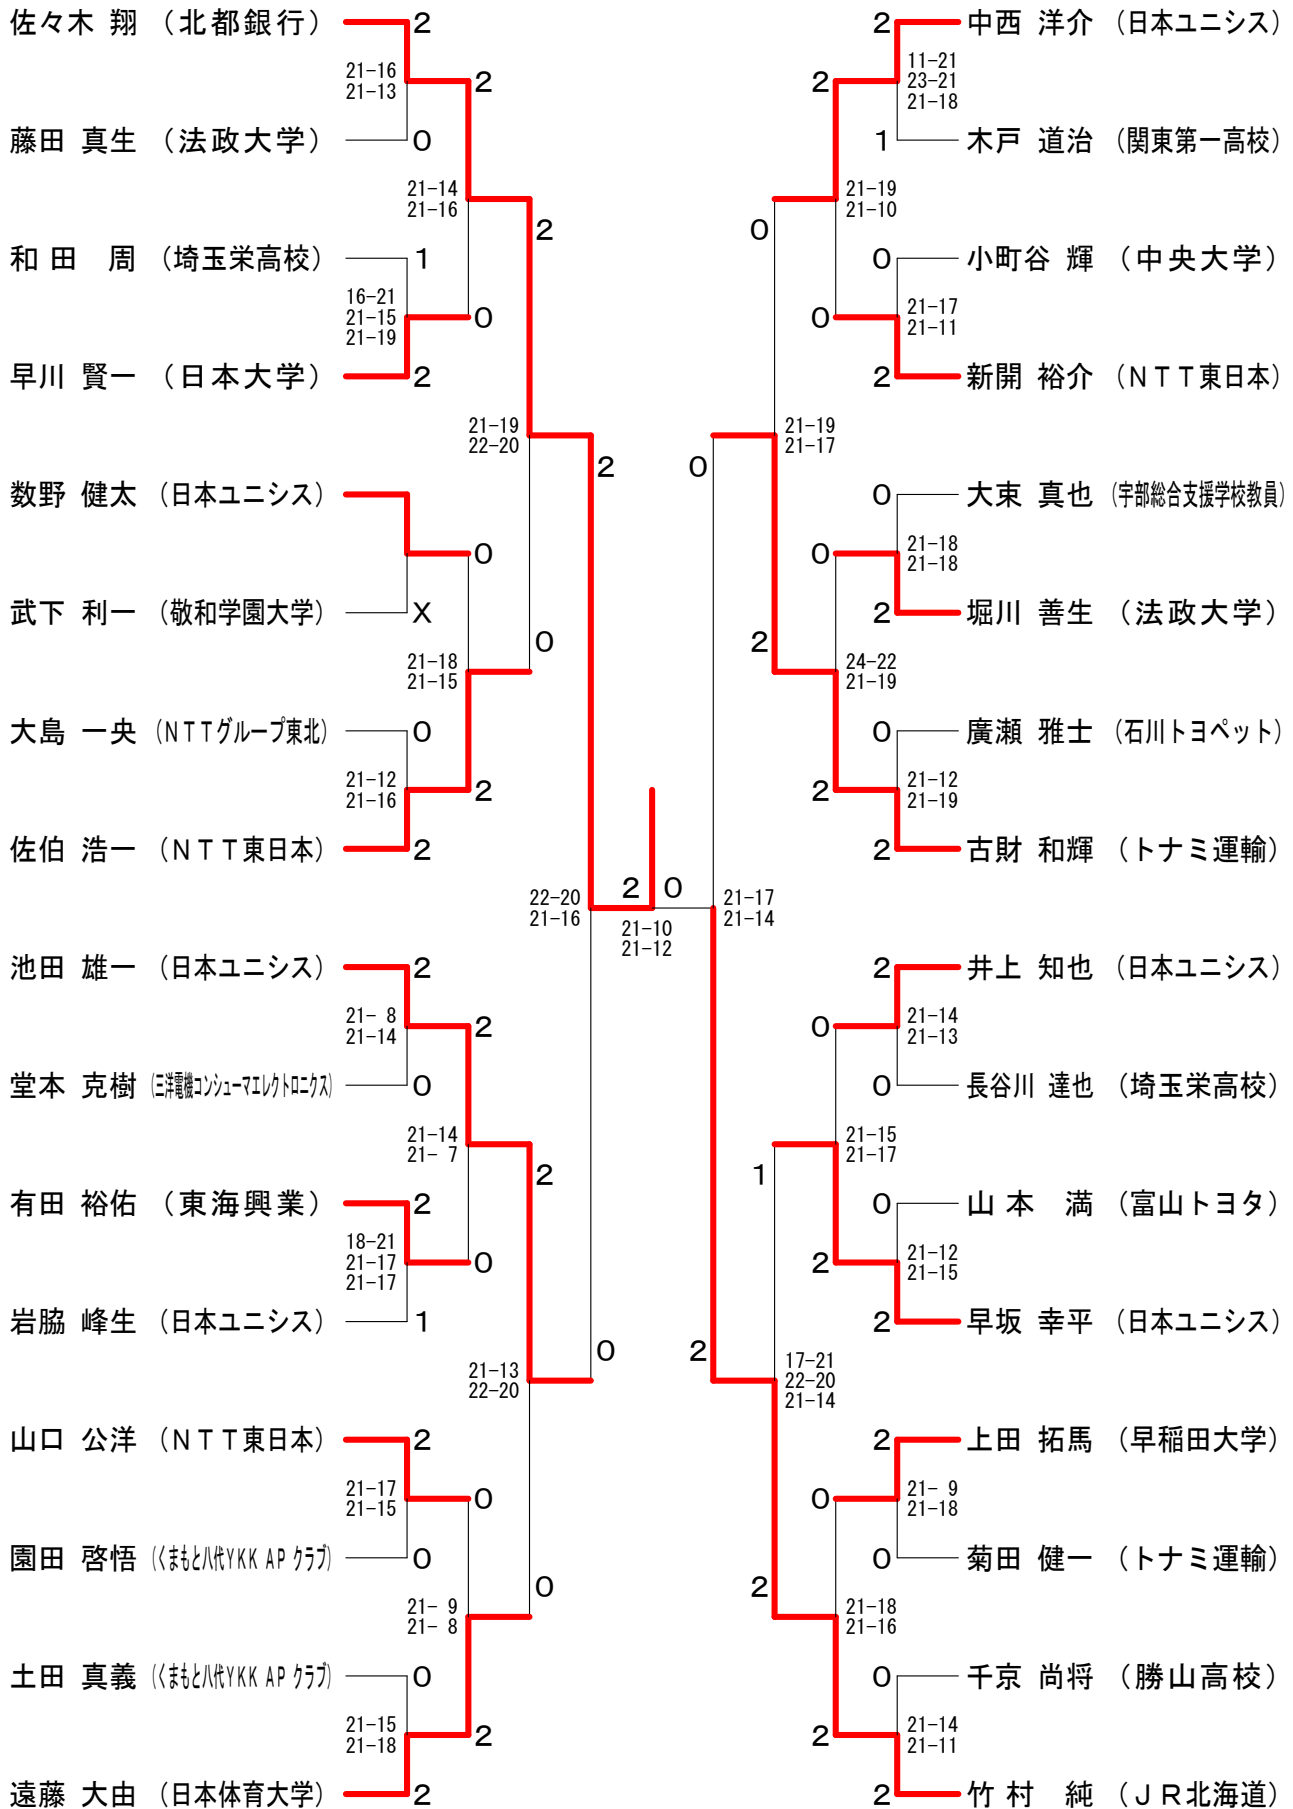

2008年日本ランキングサーキット大会

平成20年5月29日-6月1日 アスカル幸手

男子シングルス

2008年日本ランキングサーキット大会

平成20年5月29日-6月1日 アスカル幸手

女子シングルス

2008年日本ランキングサーキット大会

平成20年5月29日-6月1日 アスカル幸手

男子ダブルス

2008年日本ランキングサーキット大会

平成20年5月29日-6月1日 アスカル幸手

女子ダブルス

2008年日本ランキングサーキット大会

平成20年5月29日-6月1日 アスカル幸手

男子シングルス17位決定戦

藤田 真生 (法政大学)	2	木戸 道治 (関東第一高校)
和田 周 (埼玉栄高校)	x	1
	20-22 21-12 21-16	
武下 利一 (敬和学園大学)	x	大束 真也 (宇都宮大学)
大島 一央 (NTTグループ)	x	1
		廣瀬 雅士 (石川トヨベツト)
堂本 克樹 (藤城カレッジ)	0	長谷川 達也 (埼玉栄高校)
岩脇 峰生 (日本ユニシス)	2	0
	21-13 21-14	2
		山本 満 (富山トヨタ)
園田 啓悟 (NTT東日本)	0	2
土田 真義 (NTT東日本)	2	1
	22-20 21-13	菊田 健一 (トナミ運輸)
		1
		千京 尚将 (勝山高校)

女子ダブルス17位決定戦

石川 育実 (明治大学)	0	小椋 しのぶ (三菱電機)
村山 絵理花	0	内井 快枝
	21-11 21-18	2
広岡 まり香 (NTT東日本)	2	大下 詩織 (富山トヨタ)
樽野 恵	2	佐伯 美沙都
山田 青子 (藤川センター)	2	1
井村 幸奈	2	木村 咲絵 (豊田自動織機)
	21-18 21-15	木村 綾 (豊田通商)
大熊 倫子 (埼玉県)	0	2
黒川 真緒 (福田組)	0	浅原 さゆり (日本ユニシス)
		打田 しづか
長縄 美佳子 (七七銀行)	0	0
高橋 美紀	0	石井 那実 (青山学院大学)
	21-6 21-14	加藤 祥子
寺本 悦子 (広島ガス)	2	2
早川 由希子	2	林 裕佳 (藤川センター)
		脇田 侑
西山 夕美子 (早稲田大学)	1	2
藤田 理恵子	1	中原 唯衣 (青山学院大学)
	16-21 22-20	岡本 麻菜美
吉岡 知香 (広島県)	2	0
奥井 智菜美 (筑波大学)	2	21-15 21-19
		藤原 由衣 (藤城カレッジ)
		宮崎 優花