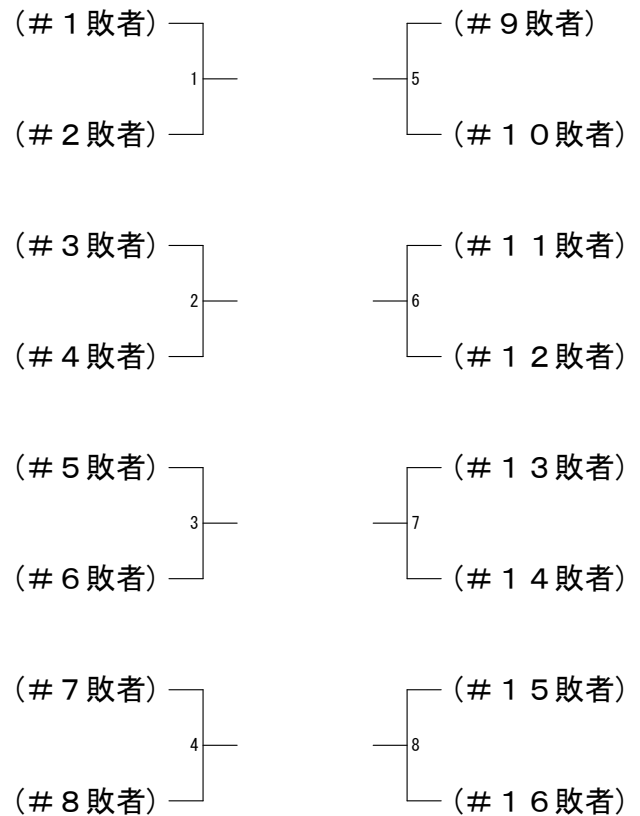

女子シングルス17位決定戦