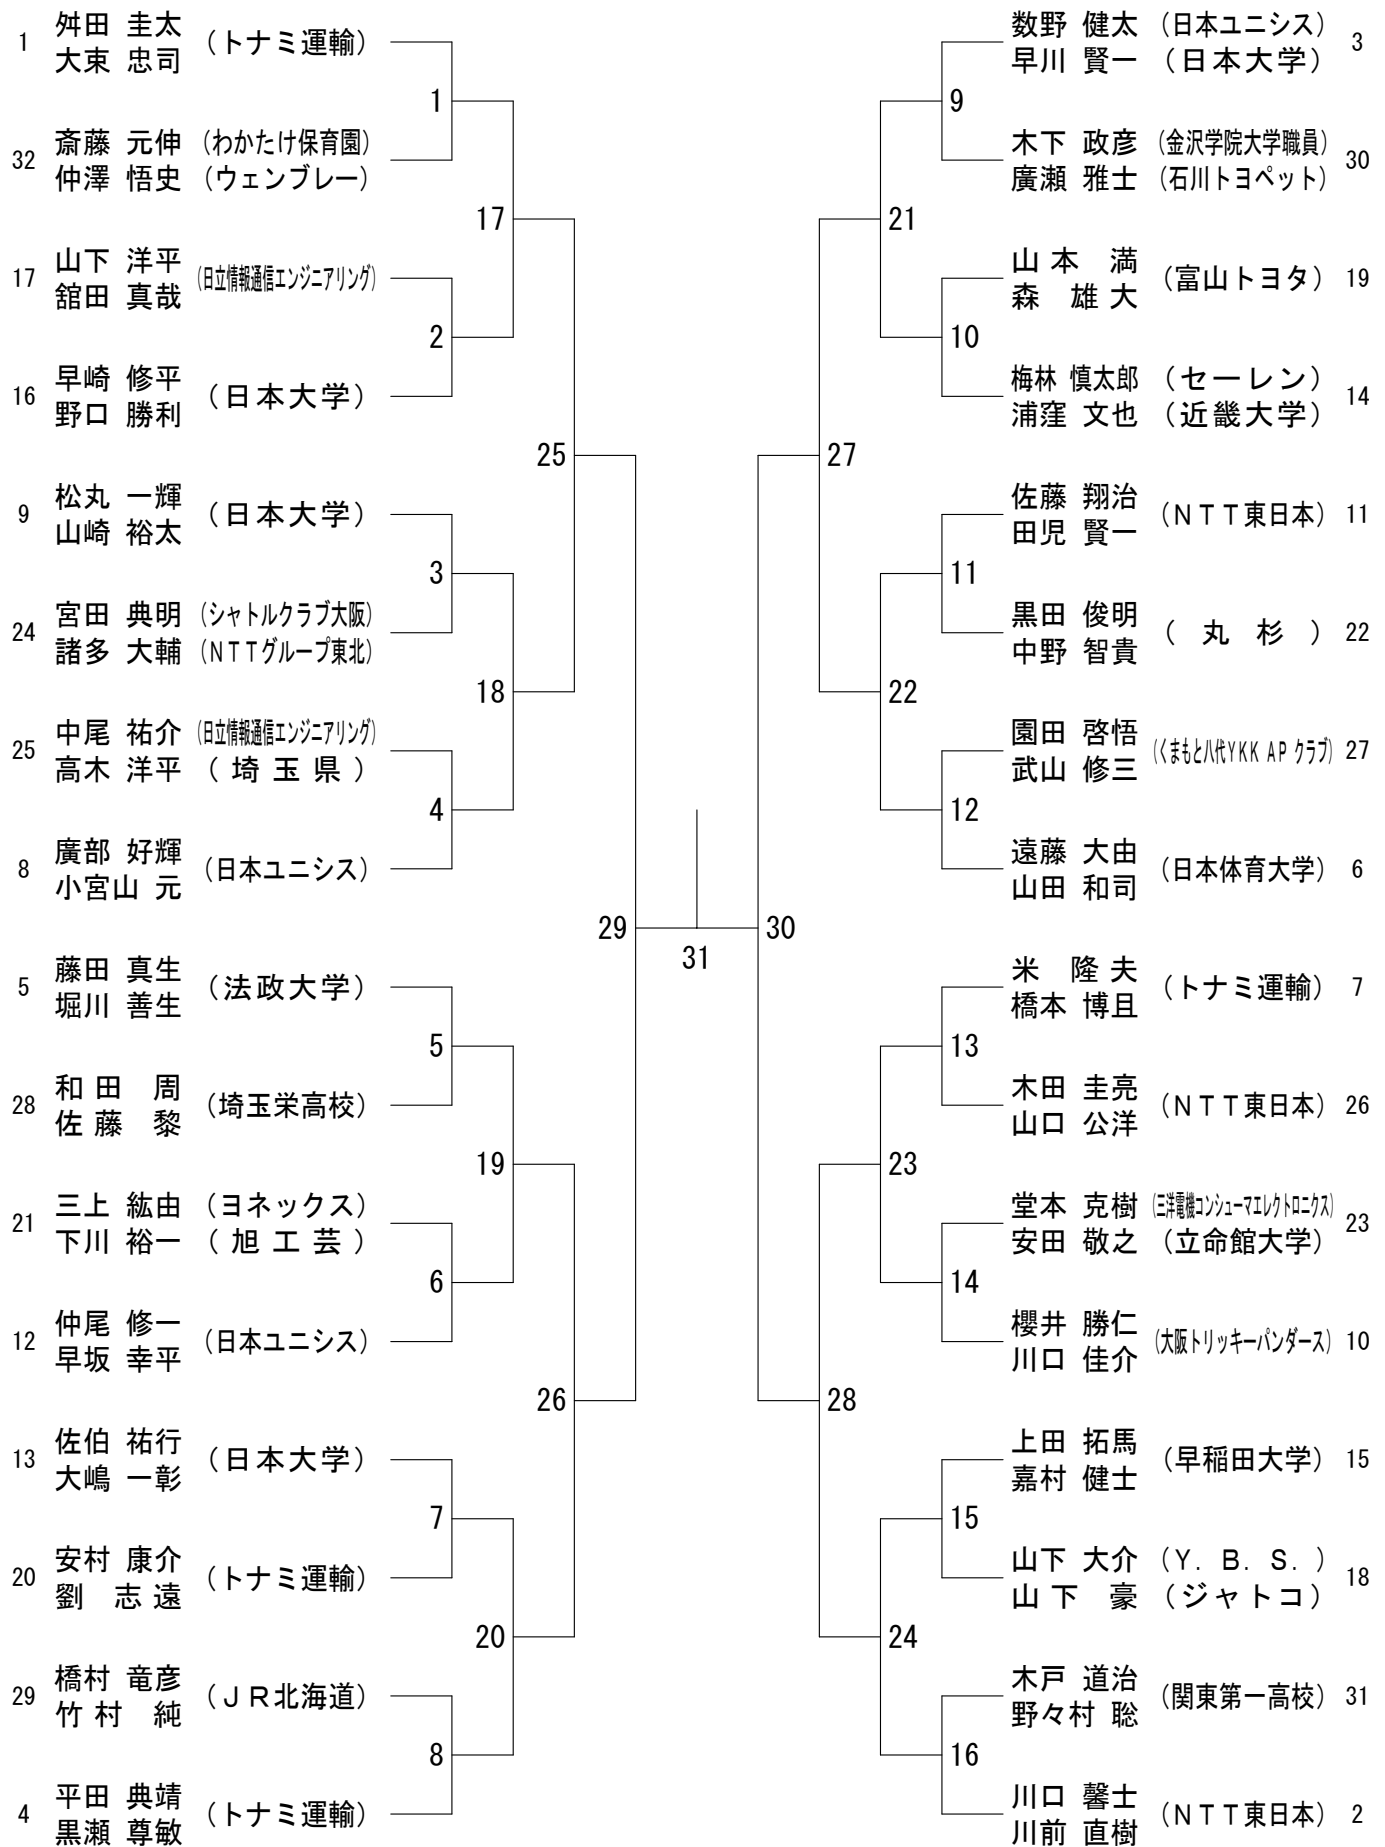

2008年日本ランキングサーキット大会

平成20年5月29日-6月1日 アスカル幸手

男子ダブルス