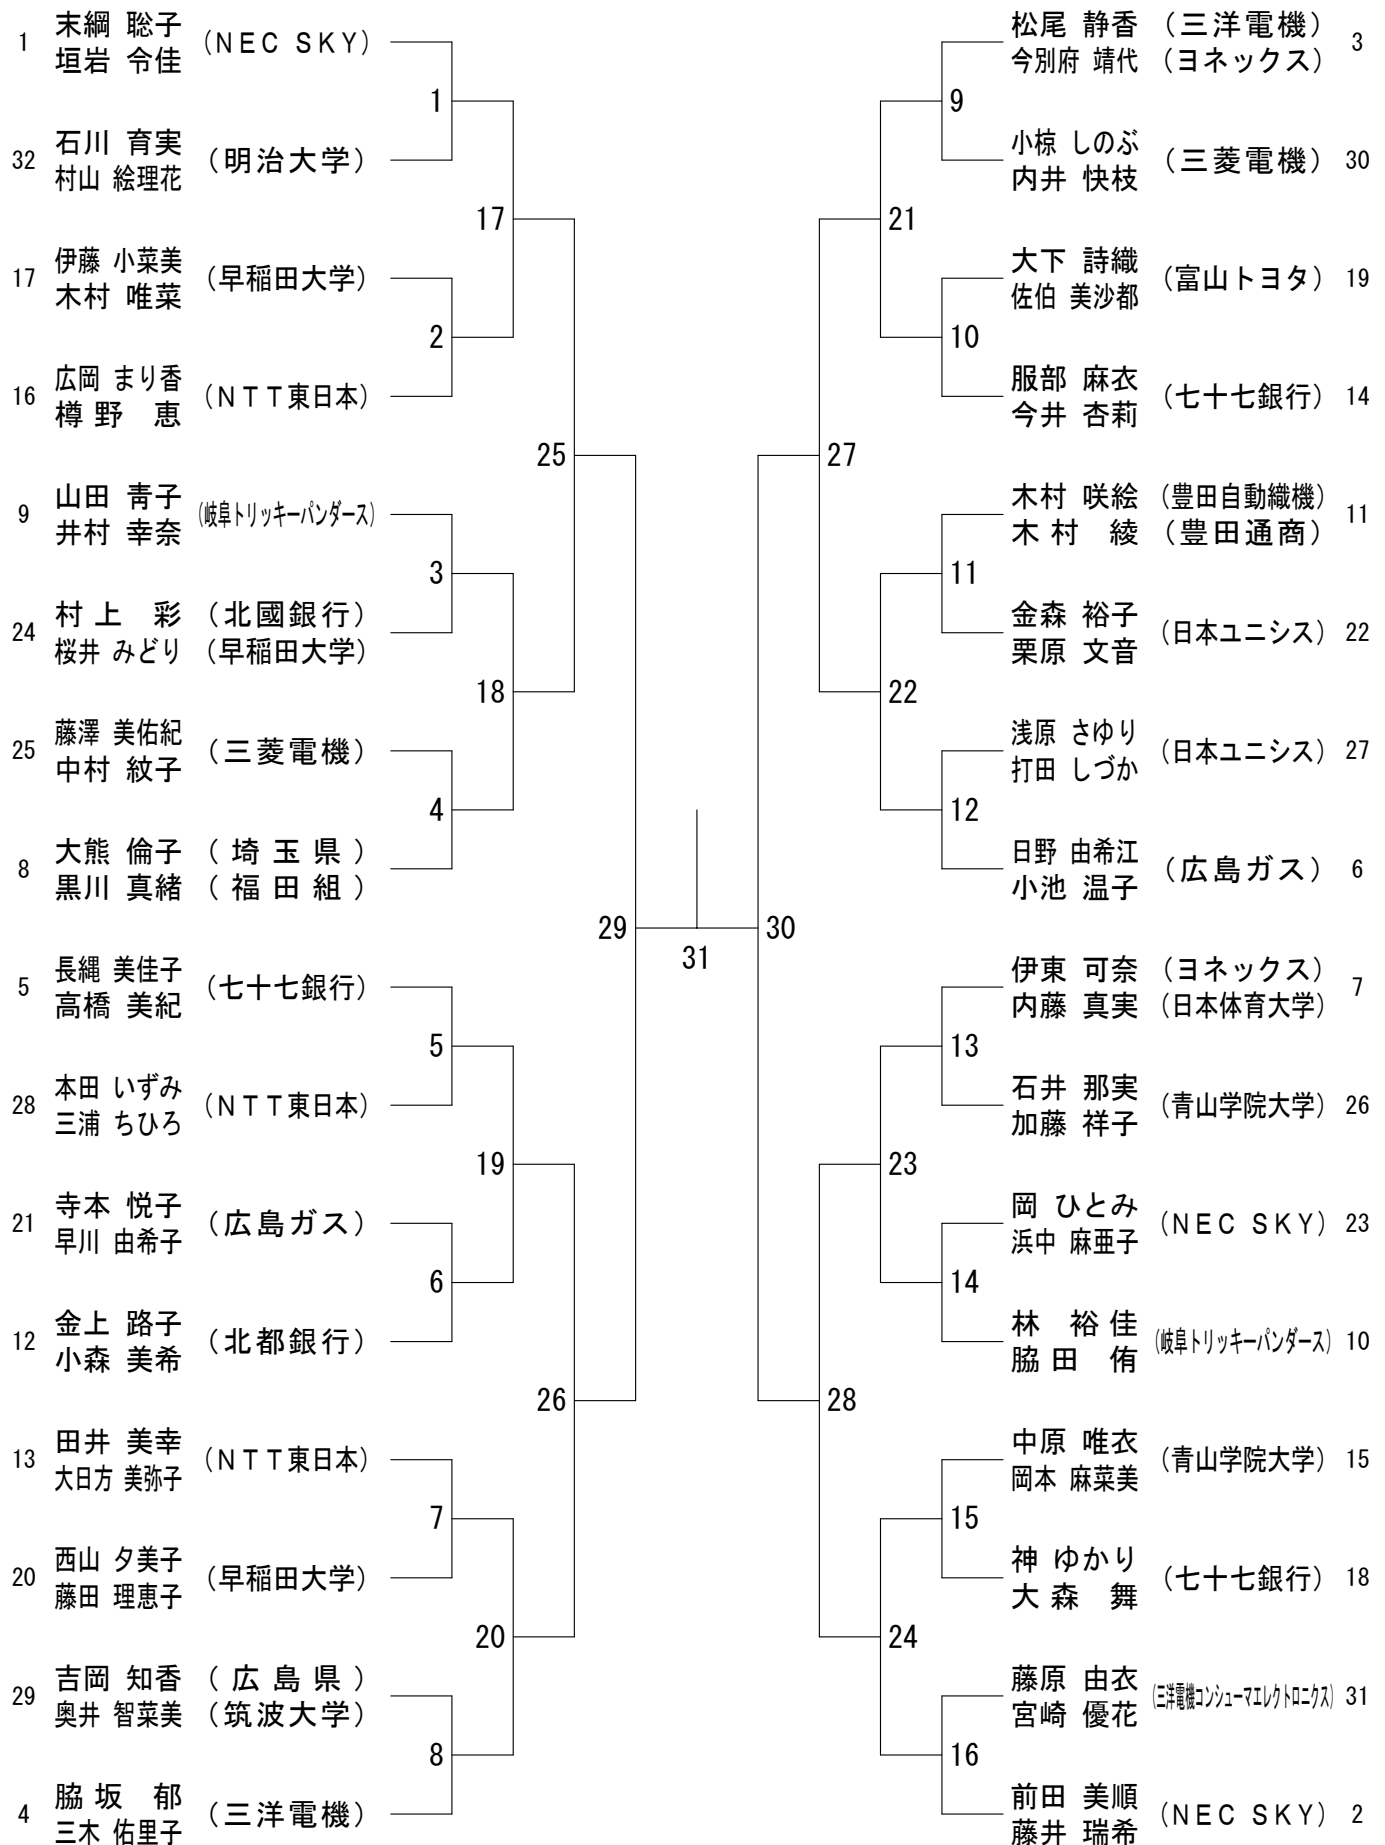

2008年日本ランキングサーキット大会

平成20年5月29日-6月1日 アスカル幸手

女子ダブルス