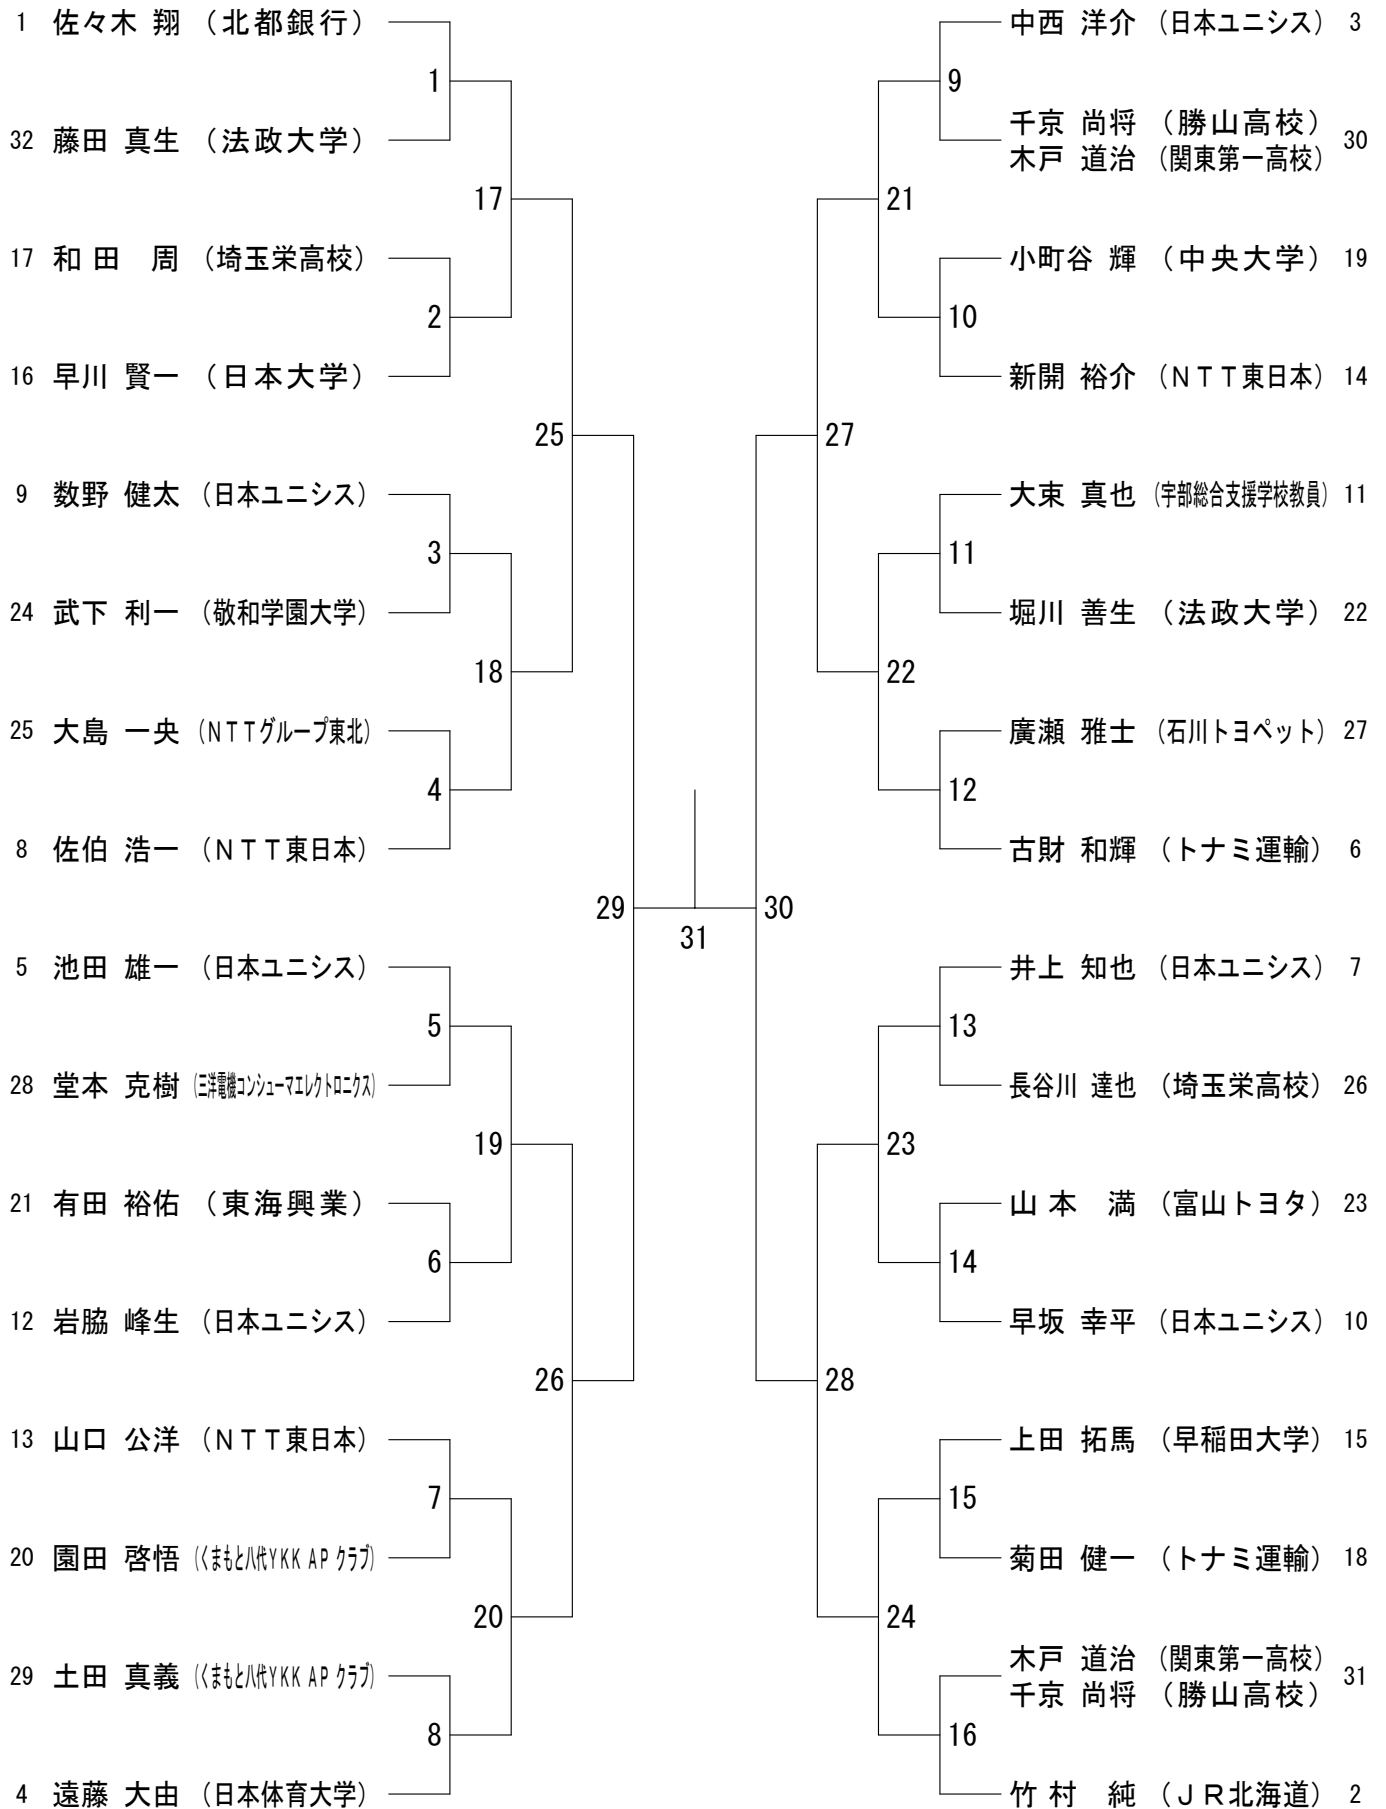

# 2008年日本ランキングサーキット大会

平成20年5月29日-6月1日 アスカル幸手

## 男子シングルス (#30-31は当日抽選となります)