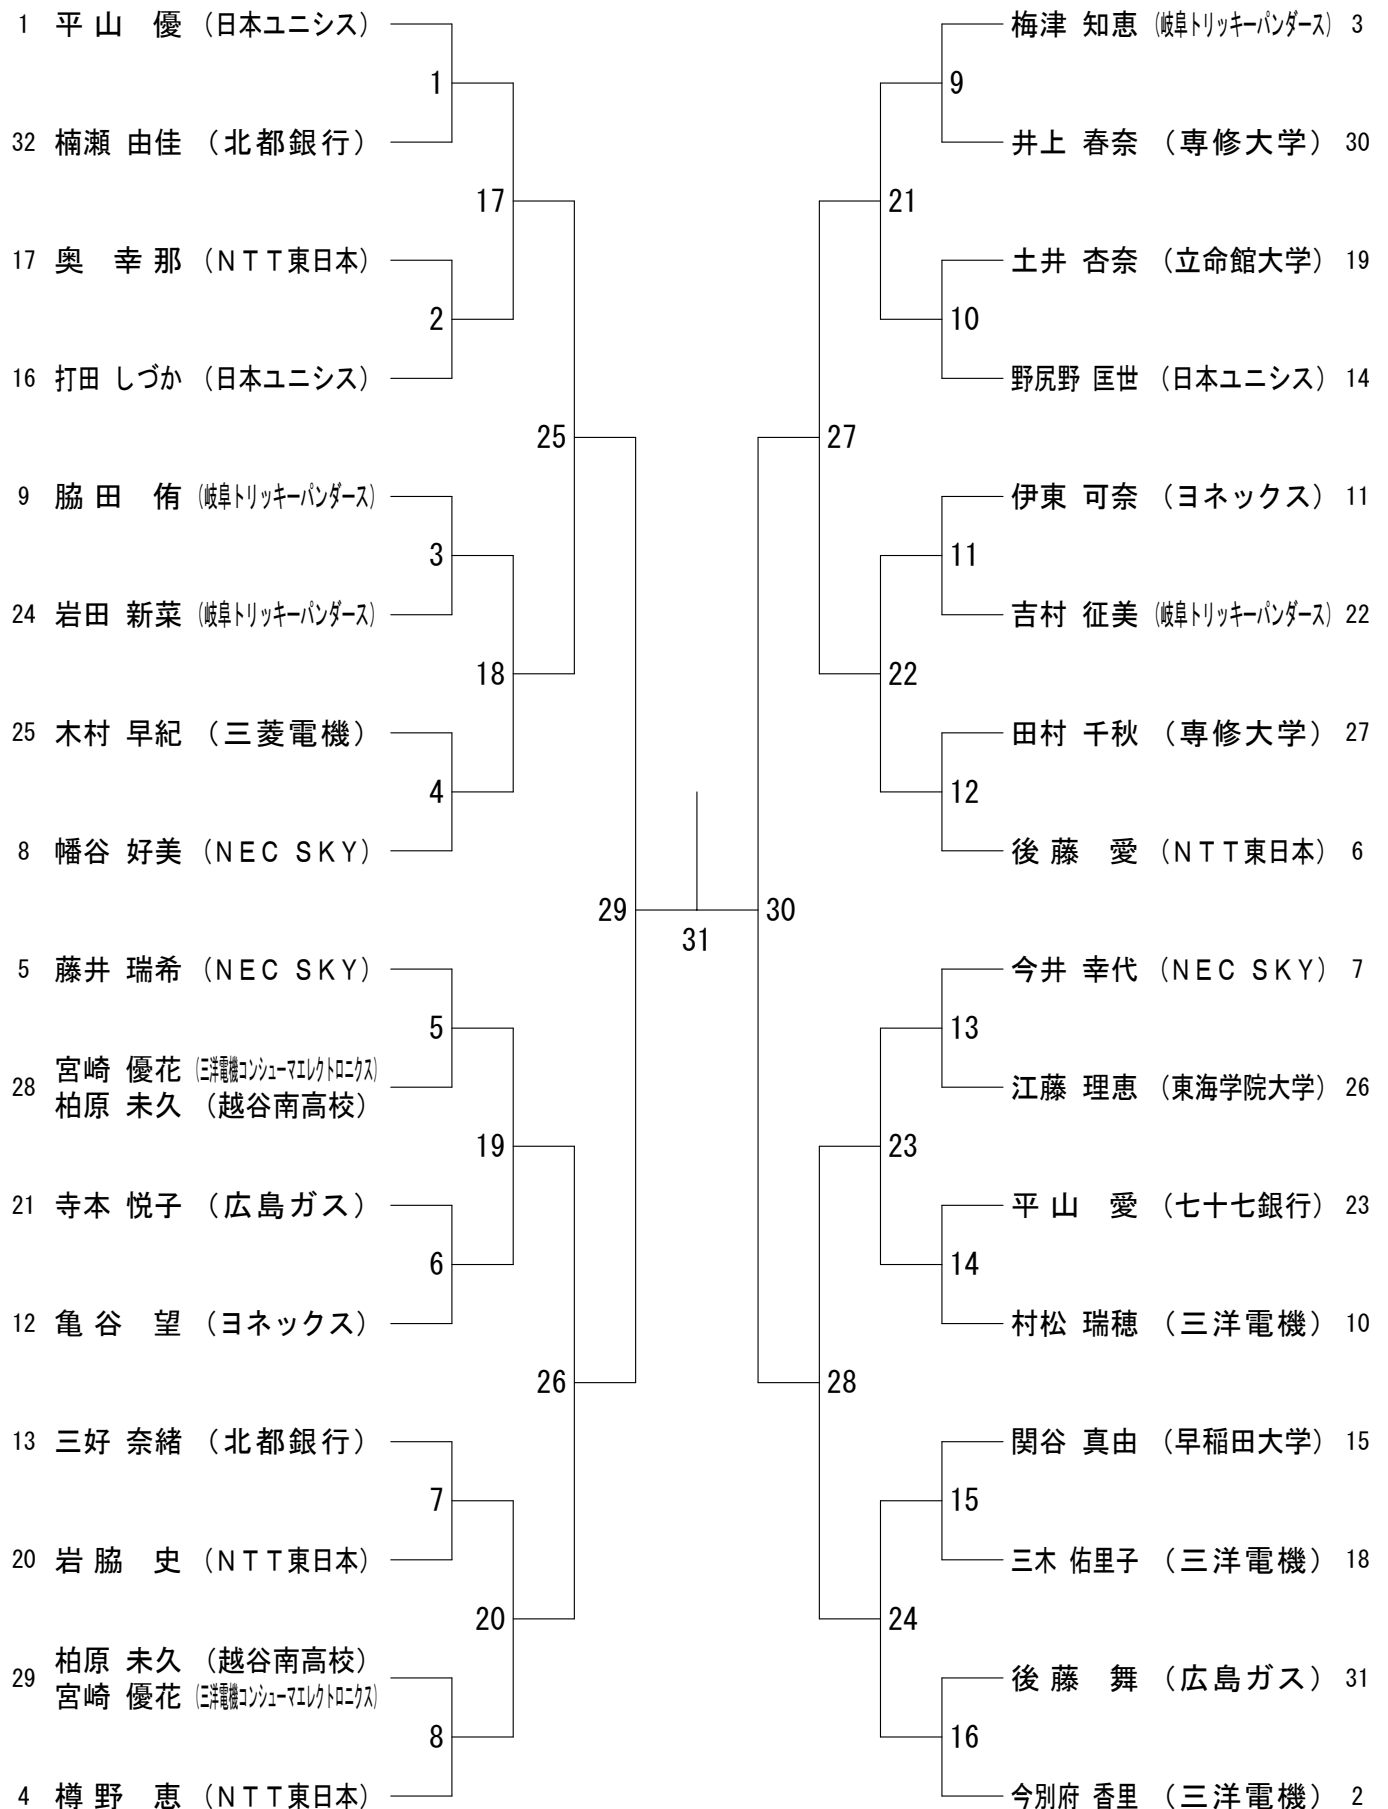

2008年日本ランキングサーキット大会

平成20年5月29日-6月1日 アスカル幸手

女子シングルス (#28-29は当日抽選となります)