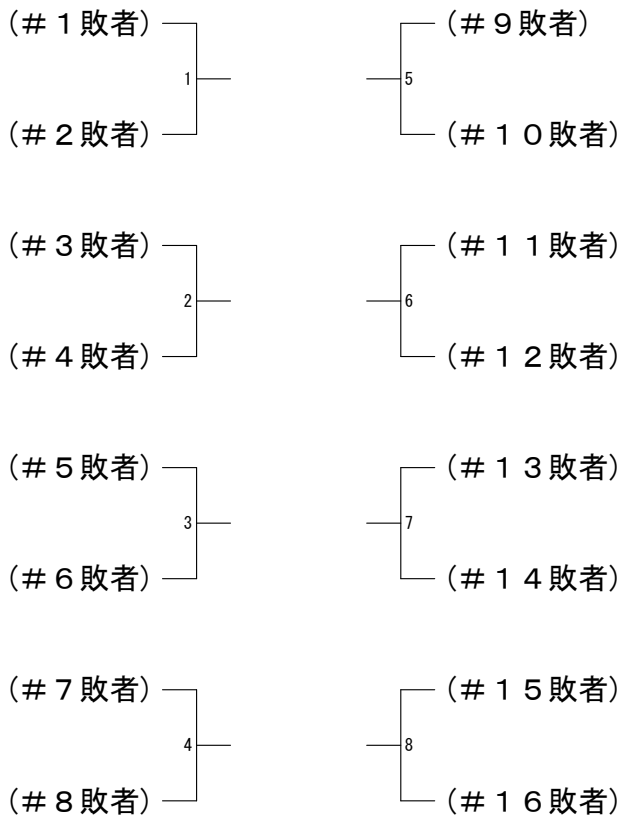

## 男子ダブルス

# 2008年日本ランキングサーキット大会

平成20年5月29日-6月1日 アスカル幸手

## 女子ダブルス

## 男子シングルス17位決定戦