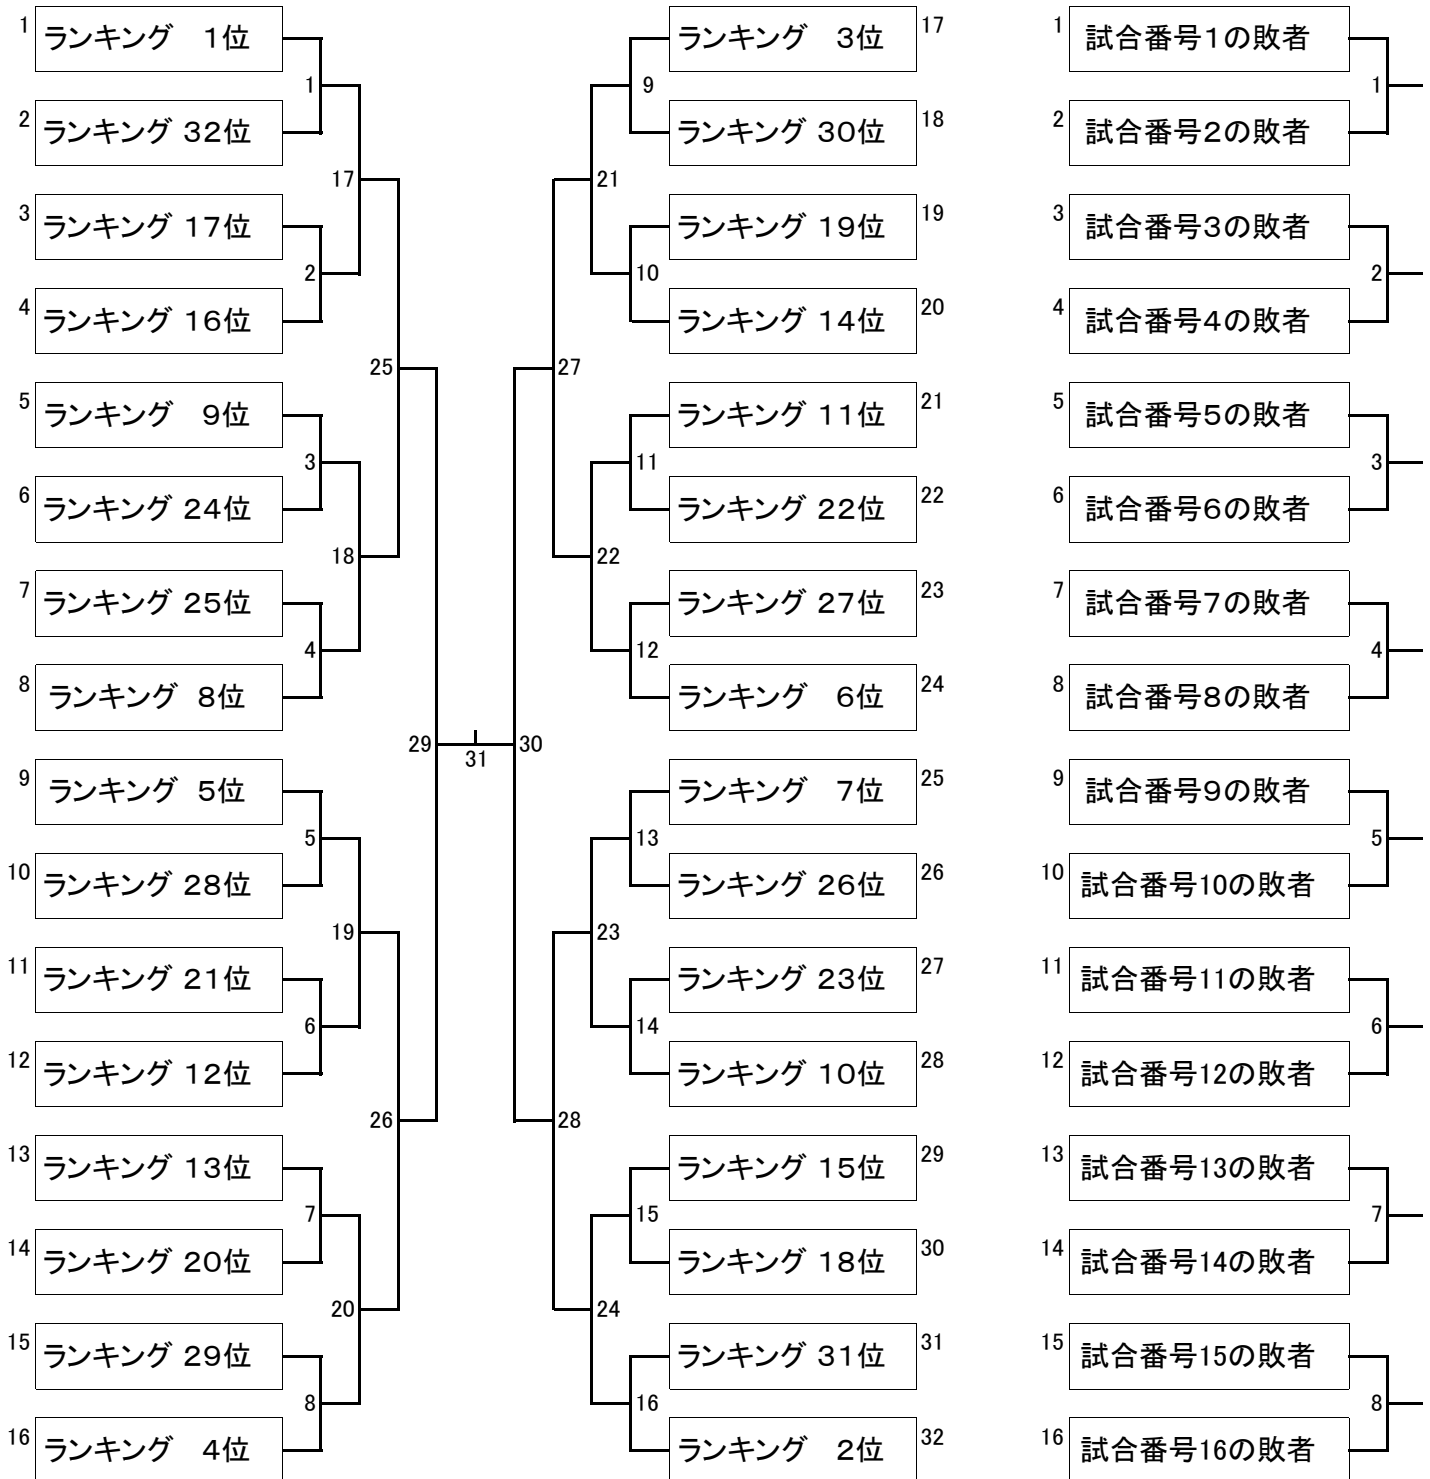

試合形式

日本ランキング1～32位(シングルス・ダブルス)トーナメント方式とする。

17位決定戦

1回戦敗者については、敗者同士で対戦し勝者を17位、敗者を25位とする。