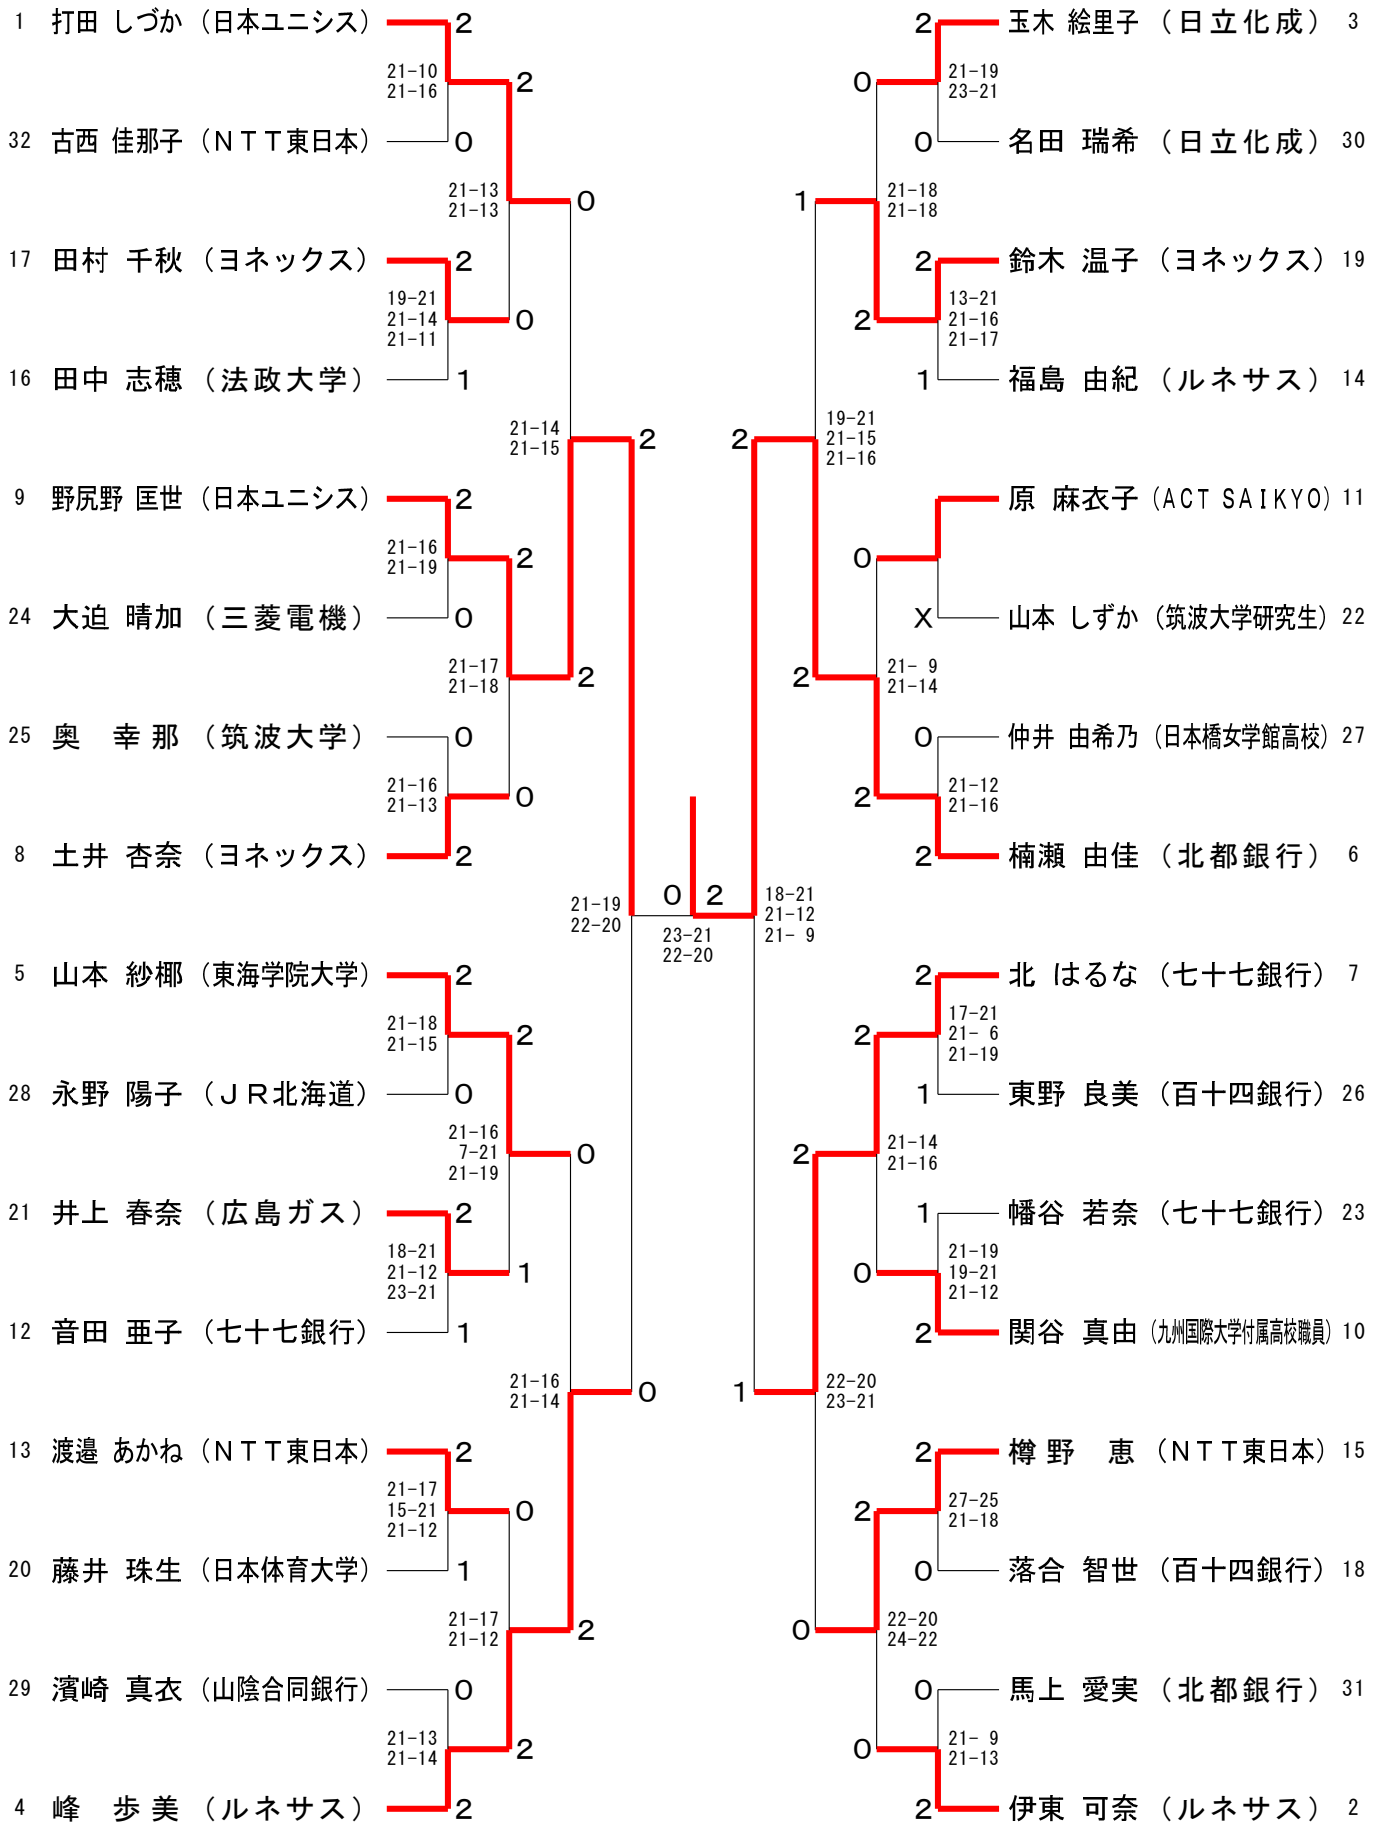

2013年日本ランキングサーキット大会

平成25年6月1日-5日 さいたま市記念総合体育館

男子シングルス

2013年日本ランキングサーキット大会

平成25年6月1日-5日 さいたま市記念総合体育館

女子シングルス

2013年日本ランキングサーキット大会

平成25年6月1日-5日 さいたま市記念総合体育館

男子ダブルス

2013年日本ランキングサーキット大会

平成25年6月1日-5日 さいたま市記念総合体育館

女子ダブルス

順位	選手名	所属	対戦相手	スコア	順位	選手名	所属
1	前田 美順 垣岩 令佳	(ルネサス)	栗原 文音 高橋 礼華	2-0	3	栗原 文音 高橋 礼華	(日本ユニシス)
32	長谷川 由季 小口 晃佳	(法政大学) (ACT SAIKYO)	熊谷 早也佳 関根 早織	0-2	30	熊谷 早也佳 関根 早織	(日本体育大学)
17	田崎 亜由美 山本 紗椰	(岐阜トリッキーパンダース) (東海学院大学)	大迫 晴加 平野 華梨	0-2	19	大迫 晴加 平野 華梨	(三菱電機)
16	今別府 靖代 板垣 有紀	(ヨネックス)	鈴木 温子 阿萬 絵里香	2-0	14	鈴木 温子 阿萬 絵里香	(ヨネックス)
9	今井 杏莉 大森 舞	(七十七銀行)	小池 温子 桜井 みどり	2-0	11	小池 温子 桜井 みどり	(広島ガス)
24	矢野 智恵美 西山 夕美子	(NTT東日本)	三好 奈緒 穴井 友喜	0-2	22	三好 奈緒 穴井 友喜	(北都銀行)
25	河崎 綾佳 牧野 美咲	(龍谷大学)	若田 美沙 樋口 亜依美	0-2	27	若田 美沙 樋口 亜依美	(関西学院大学)
8	脇田 侑 山口 そよか	(岐阜トリッキーパンダース)	市丸 美里 田中 志穂	2-0	6	市丸 美里 田中 志穂	(法政大学)
5	宮内 唯 久後 あずみ	(ルネサス)	江藤 理恵 下崎 彩	2-0	7	江藤 理恵 下崎 彩	(岐阜トリッキーパンダース)
28	伊藤 月規 小椋 しのぶ	(三菱電機)	馬上 愛実 早川 紗保里	1-1	26	馬上 愛実 早川 紗保里	(北都銀行)
21	亀田 楓 関川 容子	(早稲田大学)	安念 幸恵 原 麻衣子	1-0	23	安念 幸恵 原 麻衣子	(ACT SAIKYO)
12	樽野 恵 渡邊 あかね	(NTT東日本)	福島 由紀 廣田 彩花	2-0	10	福島 由紀 廣田 彩花	(ルネサス)
13	伊東 可奈 城口 優里花	(ルネサス)	横山 めぐみ 濱崎 真衣	1-0	15	横山 めぐみ 濱崎 真衣	(山陰合同銀行)
20	瀬川 桃子 尾崎 沙織	(埼玉栄高校)	服部 麻衣 神 ゆかり	2-0	18	服部 麻衣 神 ゆかり	(七十七銀行)
29	鳥居 彩乃 小池 紗葉	(立教大学) (関西学院大学)	村山 祐美 阿部 嘉織	0-2	31	村山 祐美 阿部 嘉織	(北都銀行)
4	内藤 真実 土井 杏奈	(ヨネックス)	松尾 静香 新玉 美郷	2-0	2	松尾 静香 新玉 美郷	(NTT東日本)

男子ダブルス17位決定戦

木戸 道治 (日本体育大学)	0	細田 慎二 (ジャスコ)
21-12	2	x
21-14		興石 涼 (日本大学)
		大滝 直人 (日本大学)
		権藤 太平 (日本大学)
黒瀬 尊敏 (和歌山県協会)	2	青山 天将 (金沢学院クラブ)
村上 俊	x	松井 夏希
山村 駿介 (信濃食品クラブ)	0	五十嵐 優 (埼玉栄高校)
東野 圭悟 (日本大学)	2	21-17
21-17		21-10
山平 直輝 (宇部興産)	2	x
米元 優樹	x	伊東 克範 (金沢学院クラブ)
小林 徹太郎 (北海道)	2	21-12
内藤 浩司 (JR北海道)	2	21-11
21-19		21-11
北林 峻 (大同特殊鋼)	0	0
北林 悠	0	和田 周 (NTT東日本)
大嶋 一彰 (信濃食品クラブ)	2	佐藤 黎
三橋 智希	2	1
21-14		竹川 慶二 (タダノ)
21-11		23-21
		22-24
		21-13
		2
千葉 常 (日本体育大学)	0	1
村井 拓朗	0	2
		21-19
		23-21
		2
		櫻井 勝仁 (トヨタパルス)
		川口 佳介