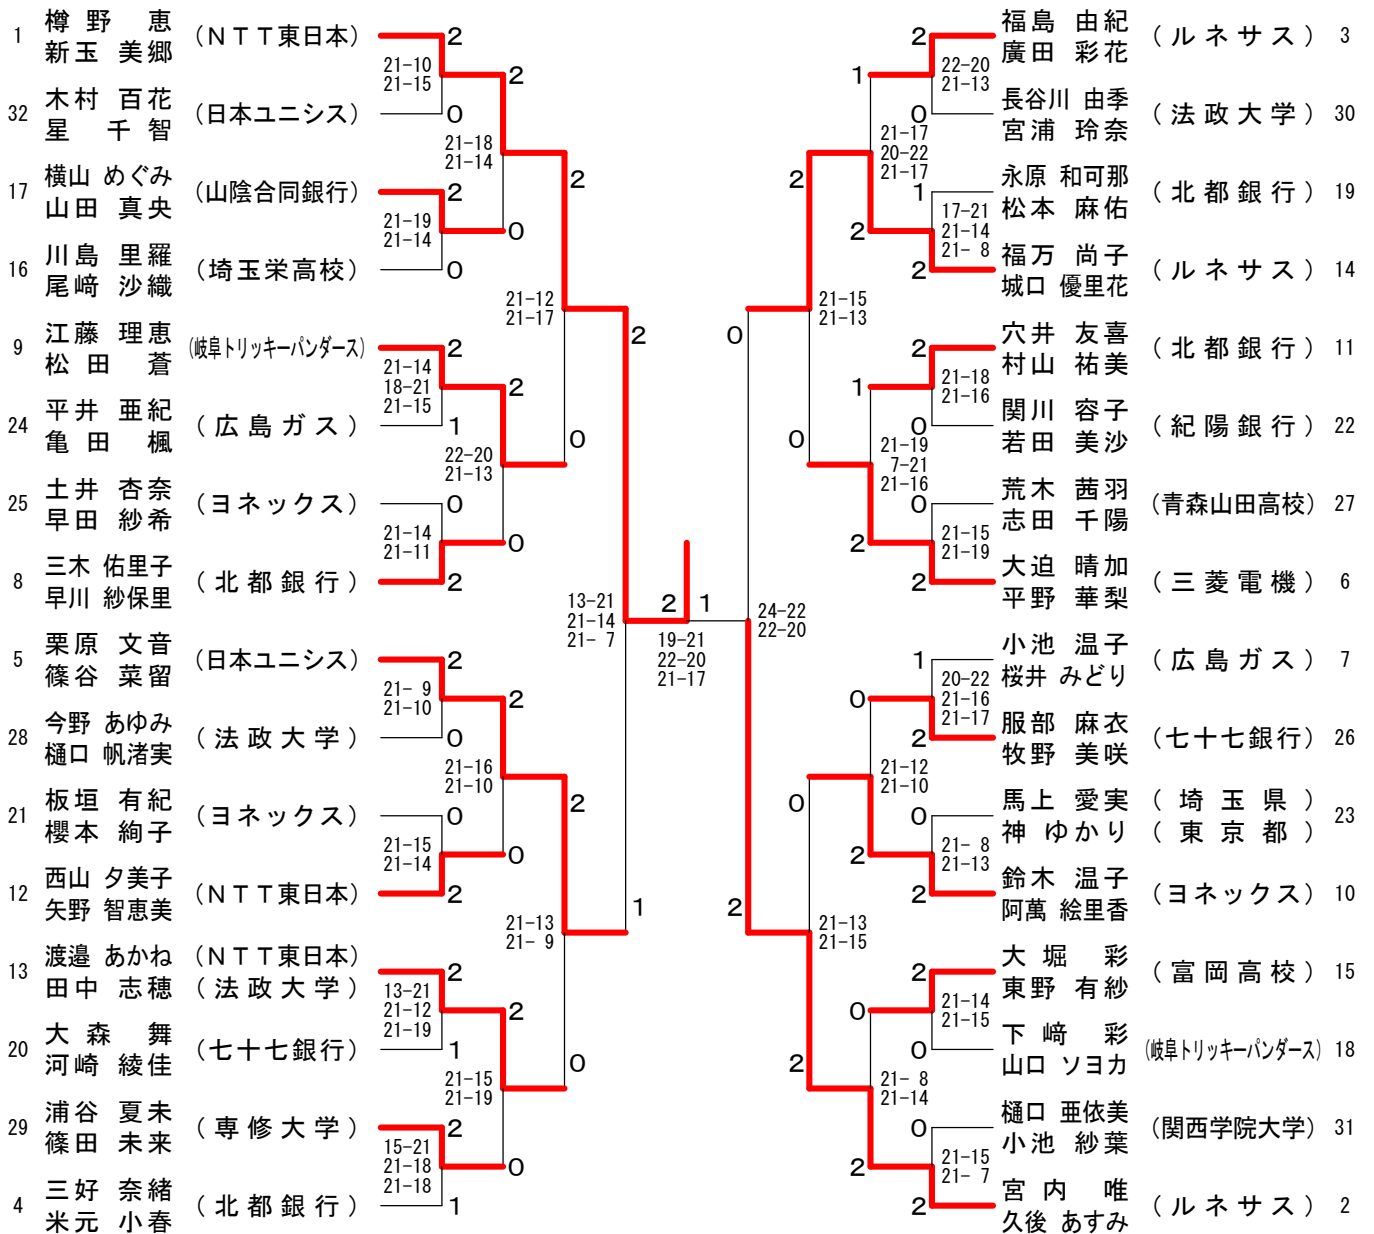

2014年日本ランキングサーキット大会

平成26年5月24日-28日 さいたま市記念総合体育館

男子シングルス

男子シングルス17位決定戦

2014年日本ランキングサーキット大会

平成26年5月24日-28日 さいたま市記念総合体育館

女子シングルス

女子シングルス17位決定戦

2014年日本ランキングサーキット大会

平成26年5月24日-28日 さいたま市記念総合体育館

男子ダブルス

男子ダブルス17位決定戦

2014年日本ランキングサーキット大会

平成26年5月24日-28日 さいたま市記念総合体育館

女子ダブルス

女子ダブルス17位決定戦