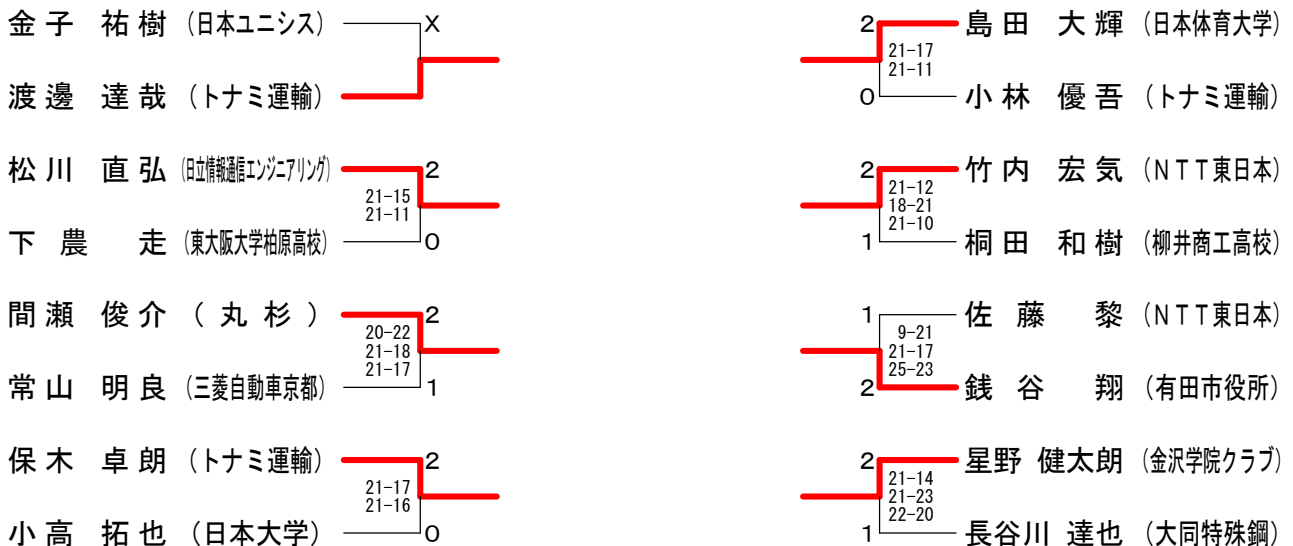

2014年日本ランキングサーキット大会

平成26年5月24日-28日 さいたま市記念総合体育館

男子シングルス

男子シングルス17位決定戦

2014年日本ランキングサーキット大会

平成26年5月24日-28日 さいたま市記念総合体育館

女子シングルス

女子シングルス17位決定戦