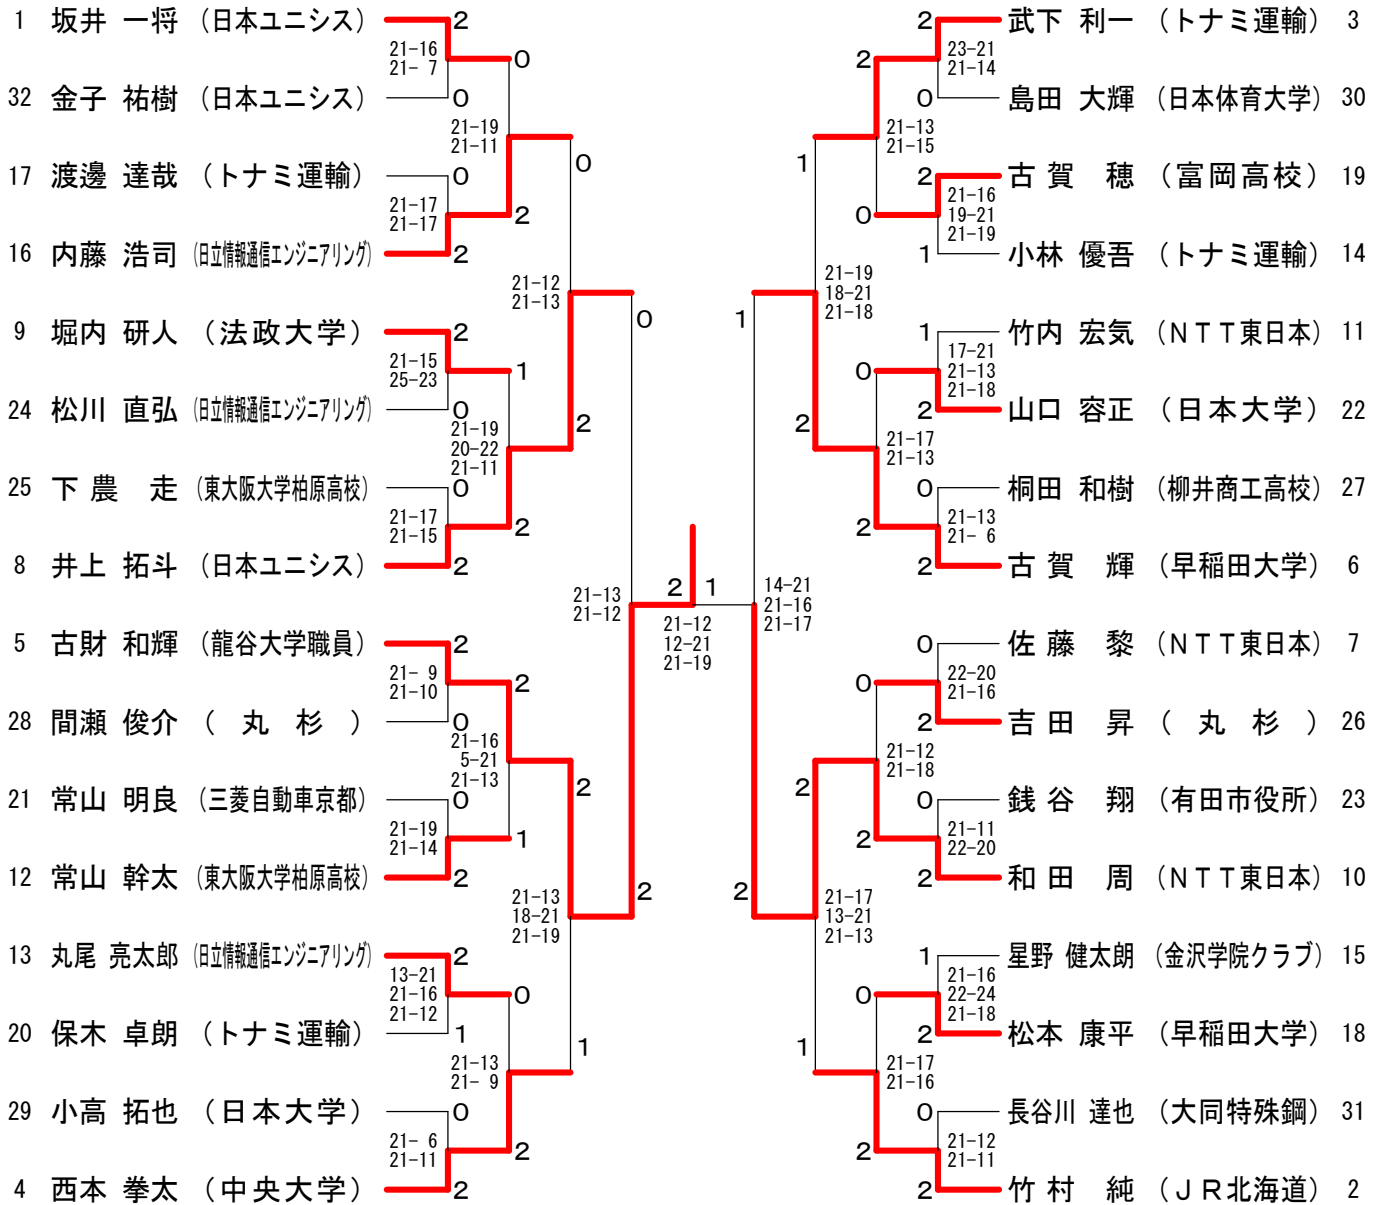

2014年日本ランキングサーキット大会

平成26年5月24日-28日 さいたま市記念総合体育館

男子シングルス

男子シングルス17位決定戦

2014年日本ランキングサーキット大会

平成26年5月24日-28日 さいたま市記念総合体育館

女子シングルス

女子シングルス17位決定戦

2014年日本ランキングサーキット大会

平成26年5月24日-28日 さいたま市記念総合体育館

男子ダブルス

男子ダブルス17位決定戦

2014年日本ランキングサーキット大会

平成26年5月24日-28日 さいたま市記念総合体育館

女子ダブルス

女子ダブルス17位決定戦