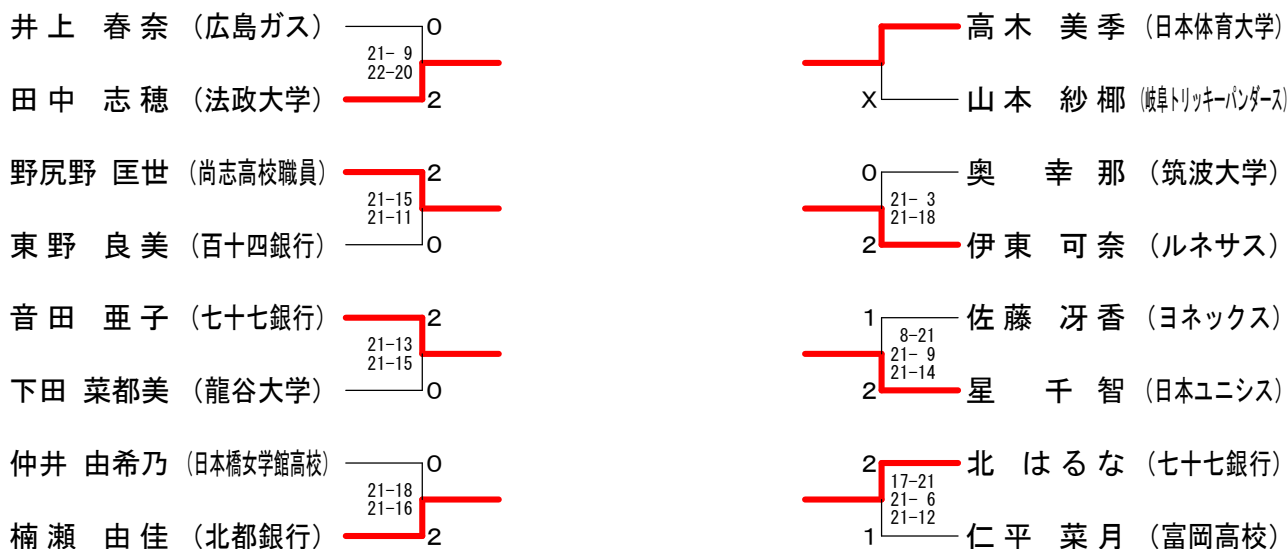

2014年日本ランキングサーキット大会

平成26年5月24日-28日 さいたま市記念総合体育館

男子シングルス

男子シングルス17位決定戦

2014年日本ランキングサーキット大会

平成26年5月24日-28日 さいたま市記念総合体育館

女子シングルス

女子シングルス17位決定戦

2014年日本ランキングサーキット大会

平成26年5月24日-28日 さいたま市記念総合体育館

男子ダブルス

男子ダブルス17位決定戦

2014年日本ランキングサーキット大会

平成26年5月24日-28日 さいたま市記念総合体育館

女子ダブルス

女子ダブルス17位決定戦