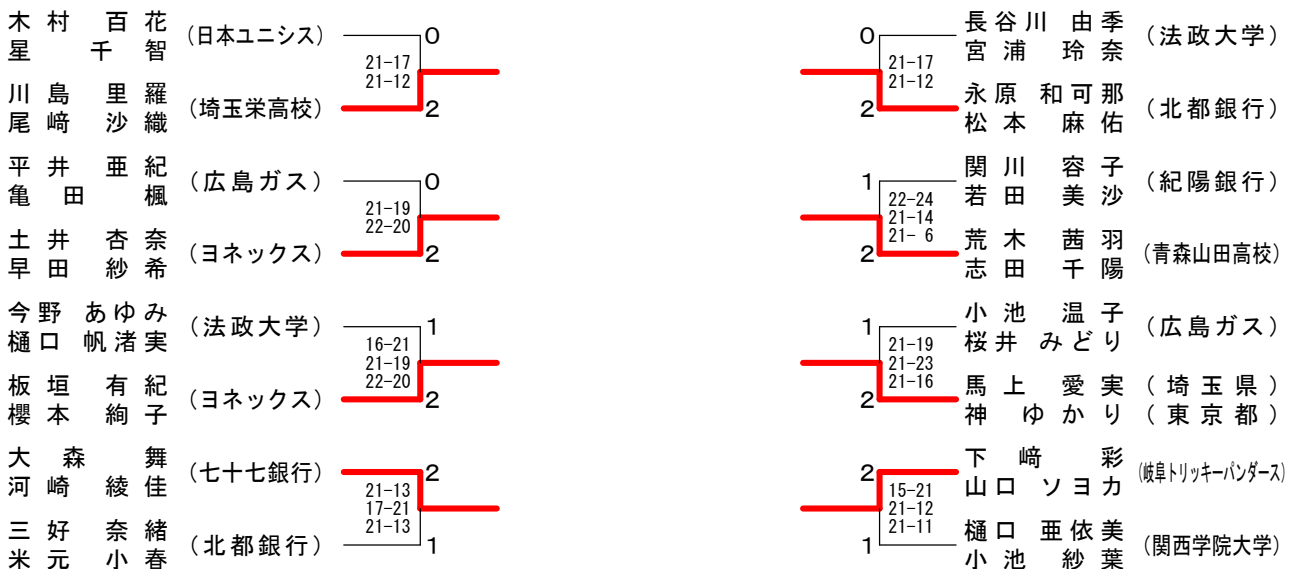

2014年日本ランキングサーキット大会

平成26年5月24日-28日 さいたま市記念総合体育館

男子ダブルス

男子ダブルス17位決定戦

2014年日本ランキングサーキット大会

平成26年5月24日-28日 さいたま市記念総合体育館

女子ダブルス

女子ダブルス17位決定戦