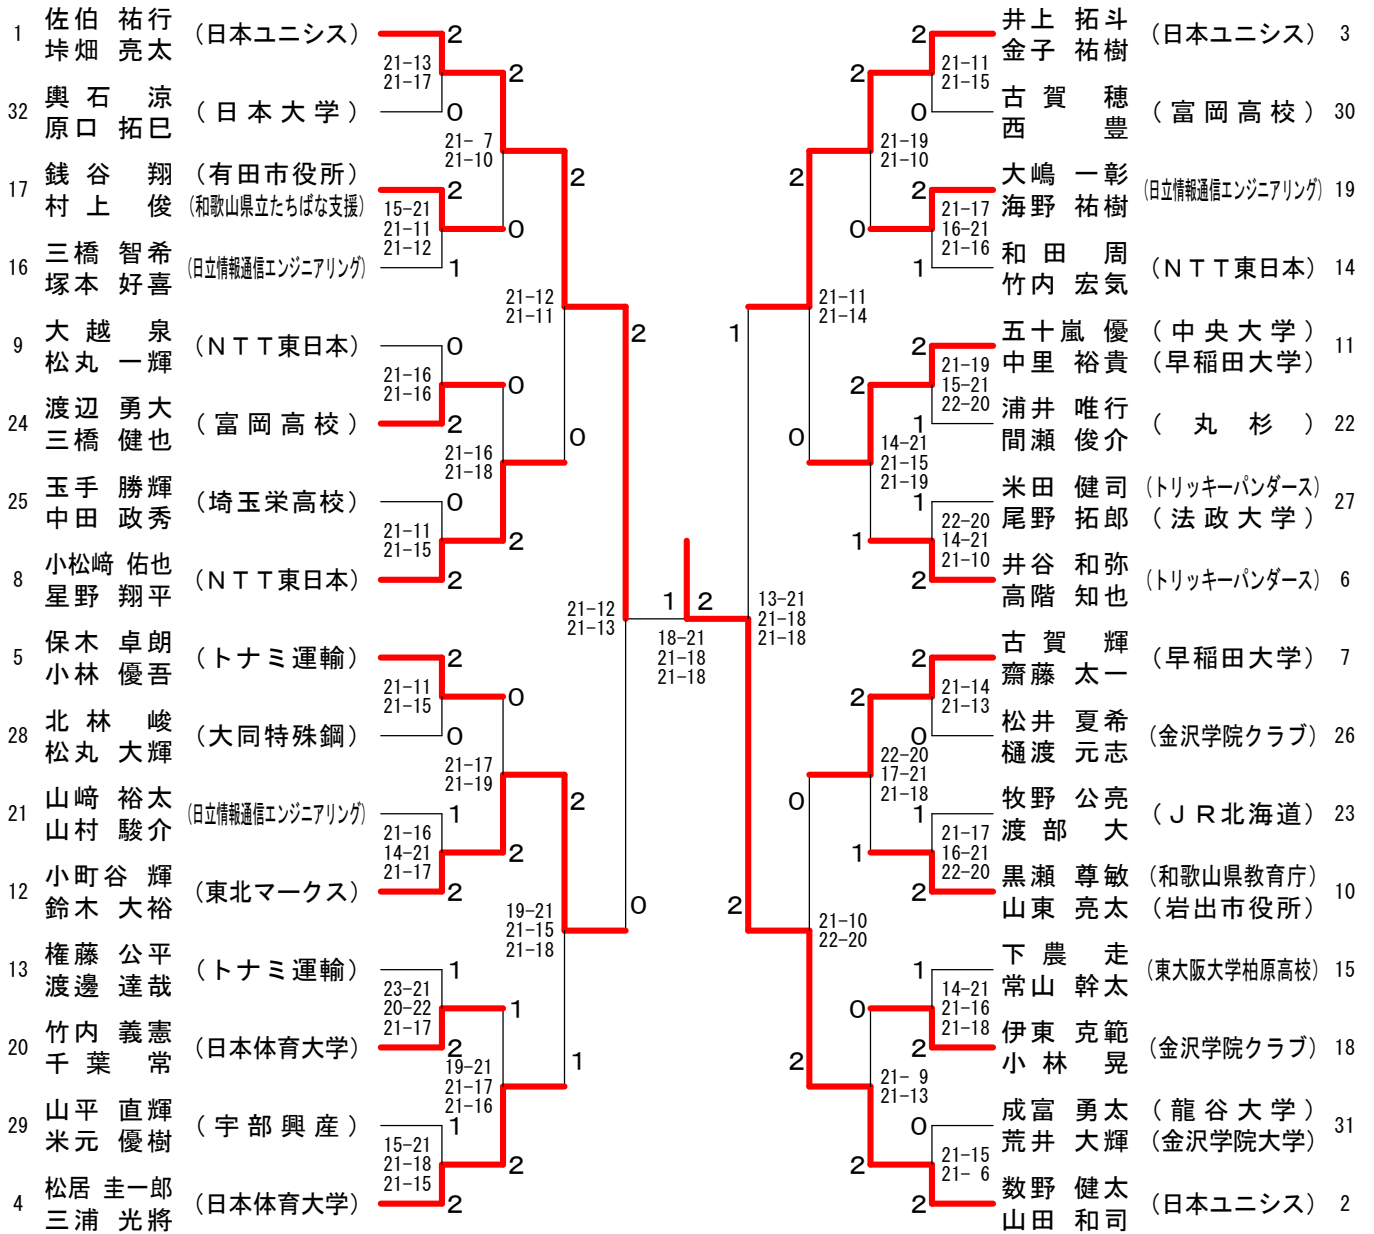

2014年日本ランキングサーキット大会

平成26年5月24日-28日 さいたま市記念総合体育館

男子シングルス

男子シングルス17位決定戦

2014年日本ランキングサーキット大会

平成26年5月24日-28日 さいたま市記念総合体育館

女子シングルス

女子シングルス17位決定戦

2014年日本ランキングサーキット大会

平成26年5月24日-28日 さいたま市記念総合体育館

男子ダブルス

男子ダブルス17位決定戦

2014年日本ランキングサーキット大会

平成26年5月24日-28日 さいたま市記念総合体育館

女子ダブルス

女子ダブルス17位決定戦