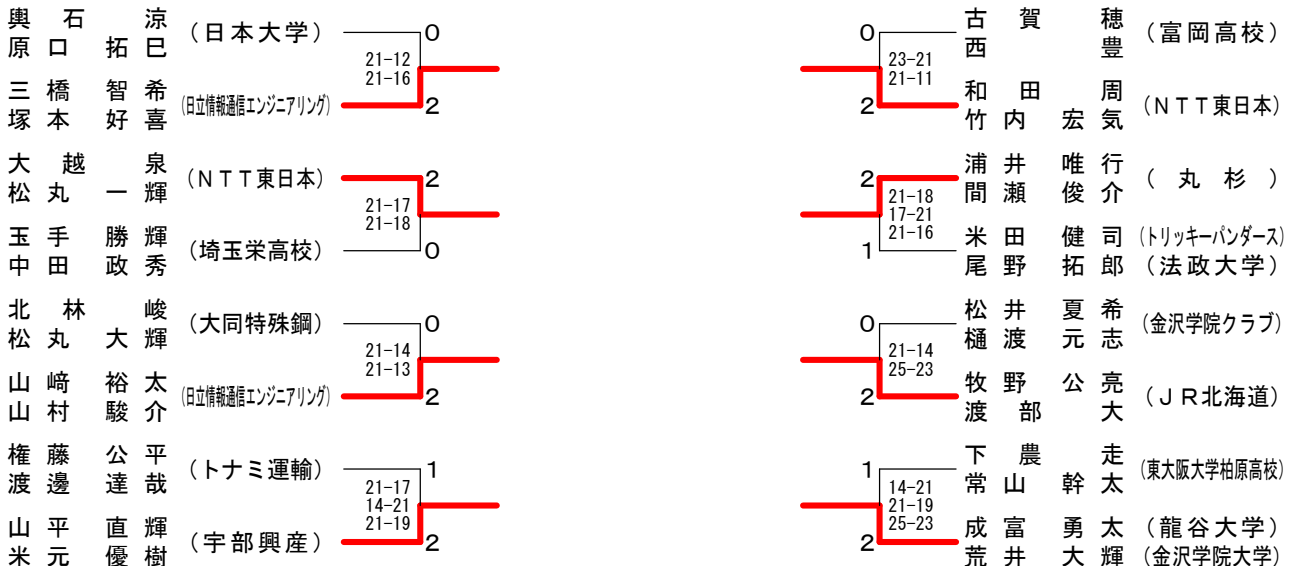

2014年日本ランキングサーキット大会

平成26年5月24日-28日 さいたま市記念総合体育館

男子シングルス

男子シングルス17位決定戦

2014年日本ランキングサーキット大会

平成26年5月24日-28日 さいたま市記念総合体育館

女子シングルス

女子シングルス17位決定戦

2014年日本ランキングサーキット大会

平成26年5月24日-28日 さいたま市記念総合体育館

男子ダブルス

男子ダブルス17位決定戦

2014年日本ランキングサーキット大会

平成26年5月24日-28日 さいたま市記念総合体育館

女子ダブルス

女子ダブルス17位決定戦