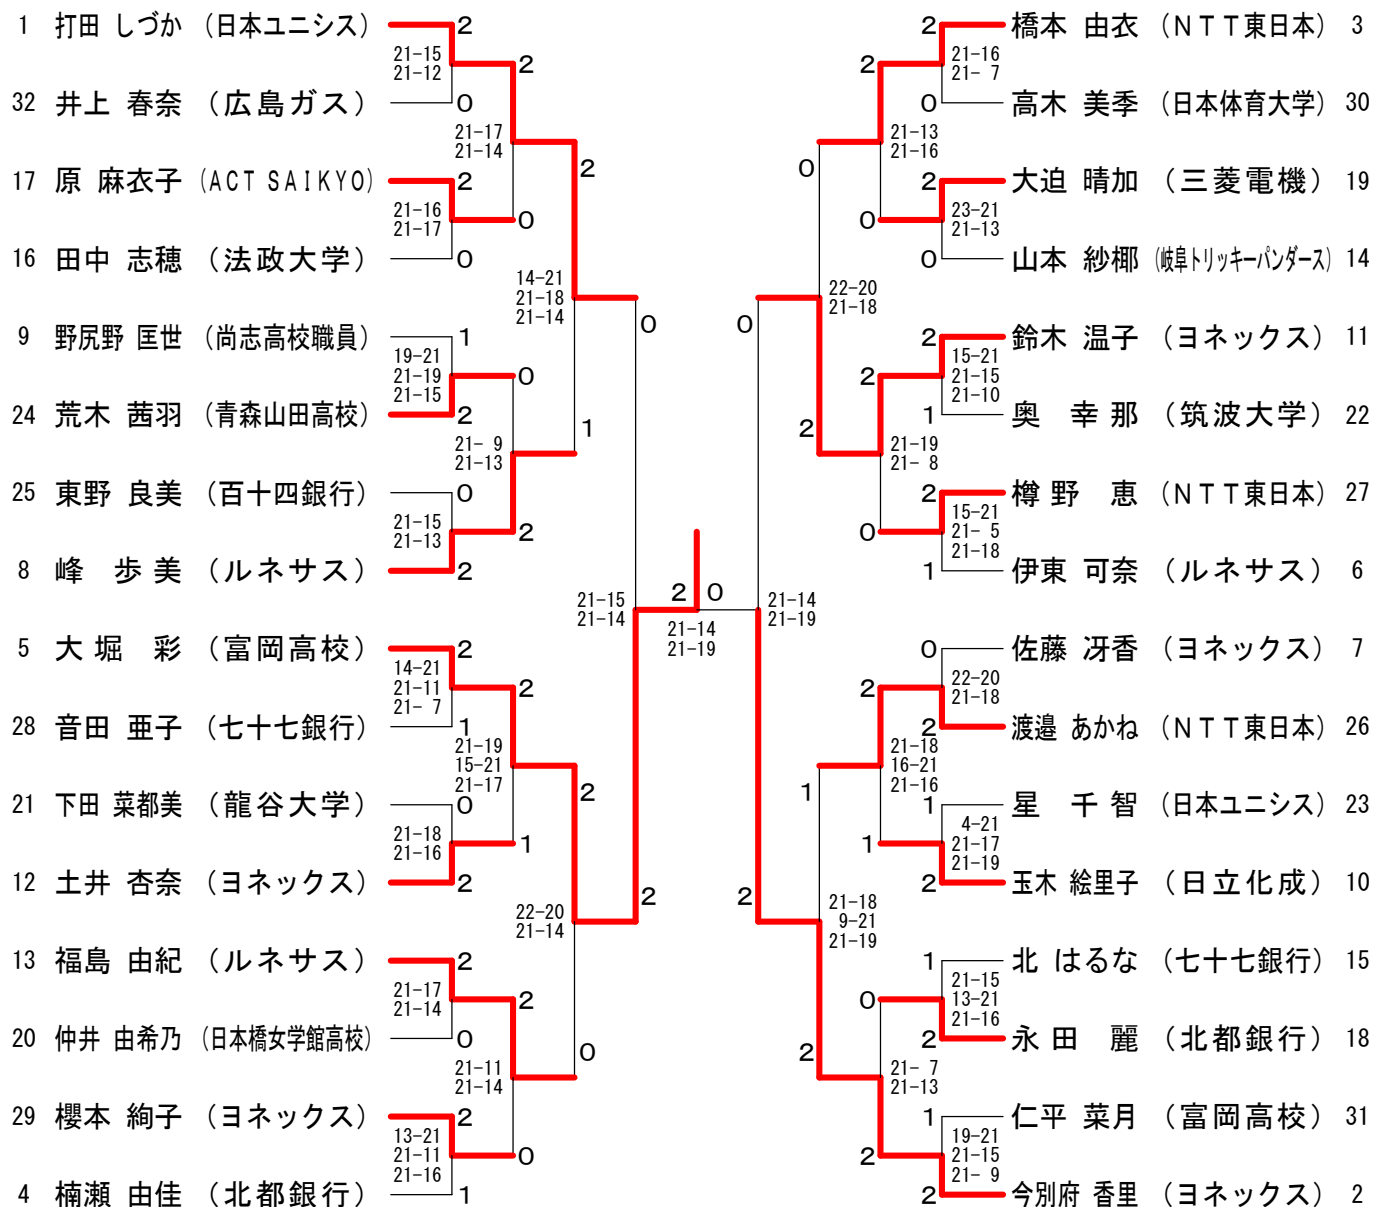

2014年日本ランキングサーキット大会

平成26年5月24日-28日 さいたま市記念総合体育館

男子シングルス

男子シングルス17位決定戦

2014年日本ランキングサーキット大会

平成26年5月24日-28日 さいたま市記念総合体育館

女子シングルス

女子シングルス17位決定戦

2014年日本ランキングサーキット大会

平成26年5月24日-28日 さいたま市記念総合体育館

男子ダブルス

男子ダブルス17位決定戦

2014年日本ランキングサーキット大会

平成26年5月24日-28日 さいたま市記念総合体育館

女子ダブルス

女子ダブルス17位決定戦