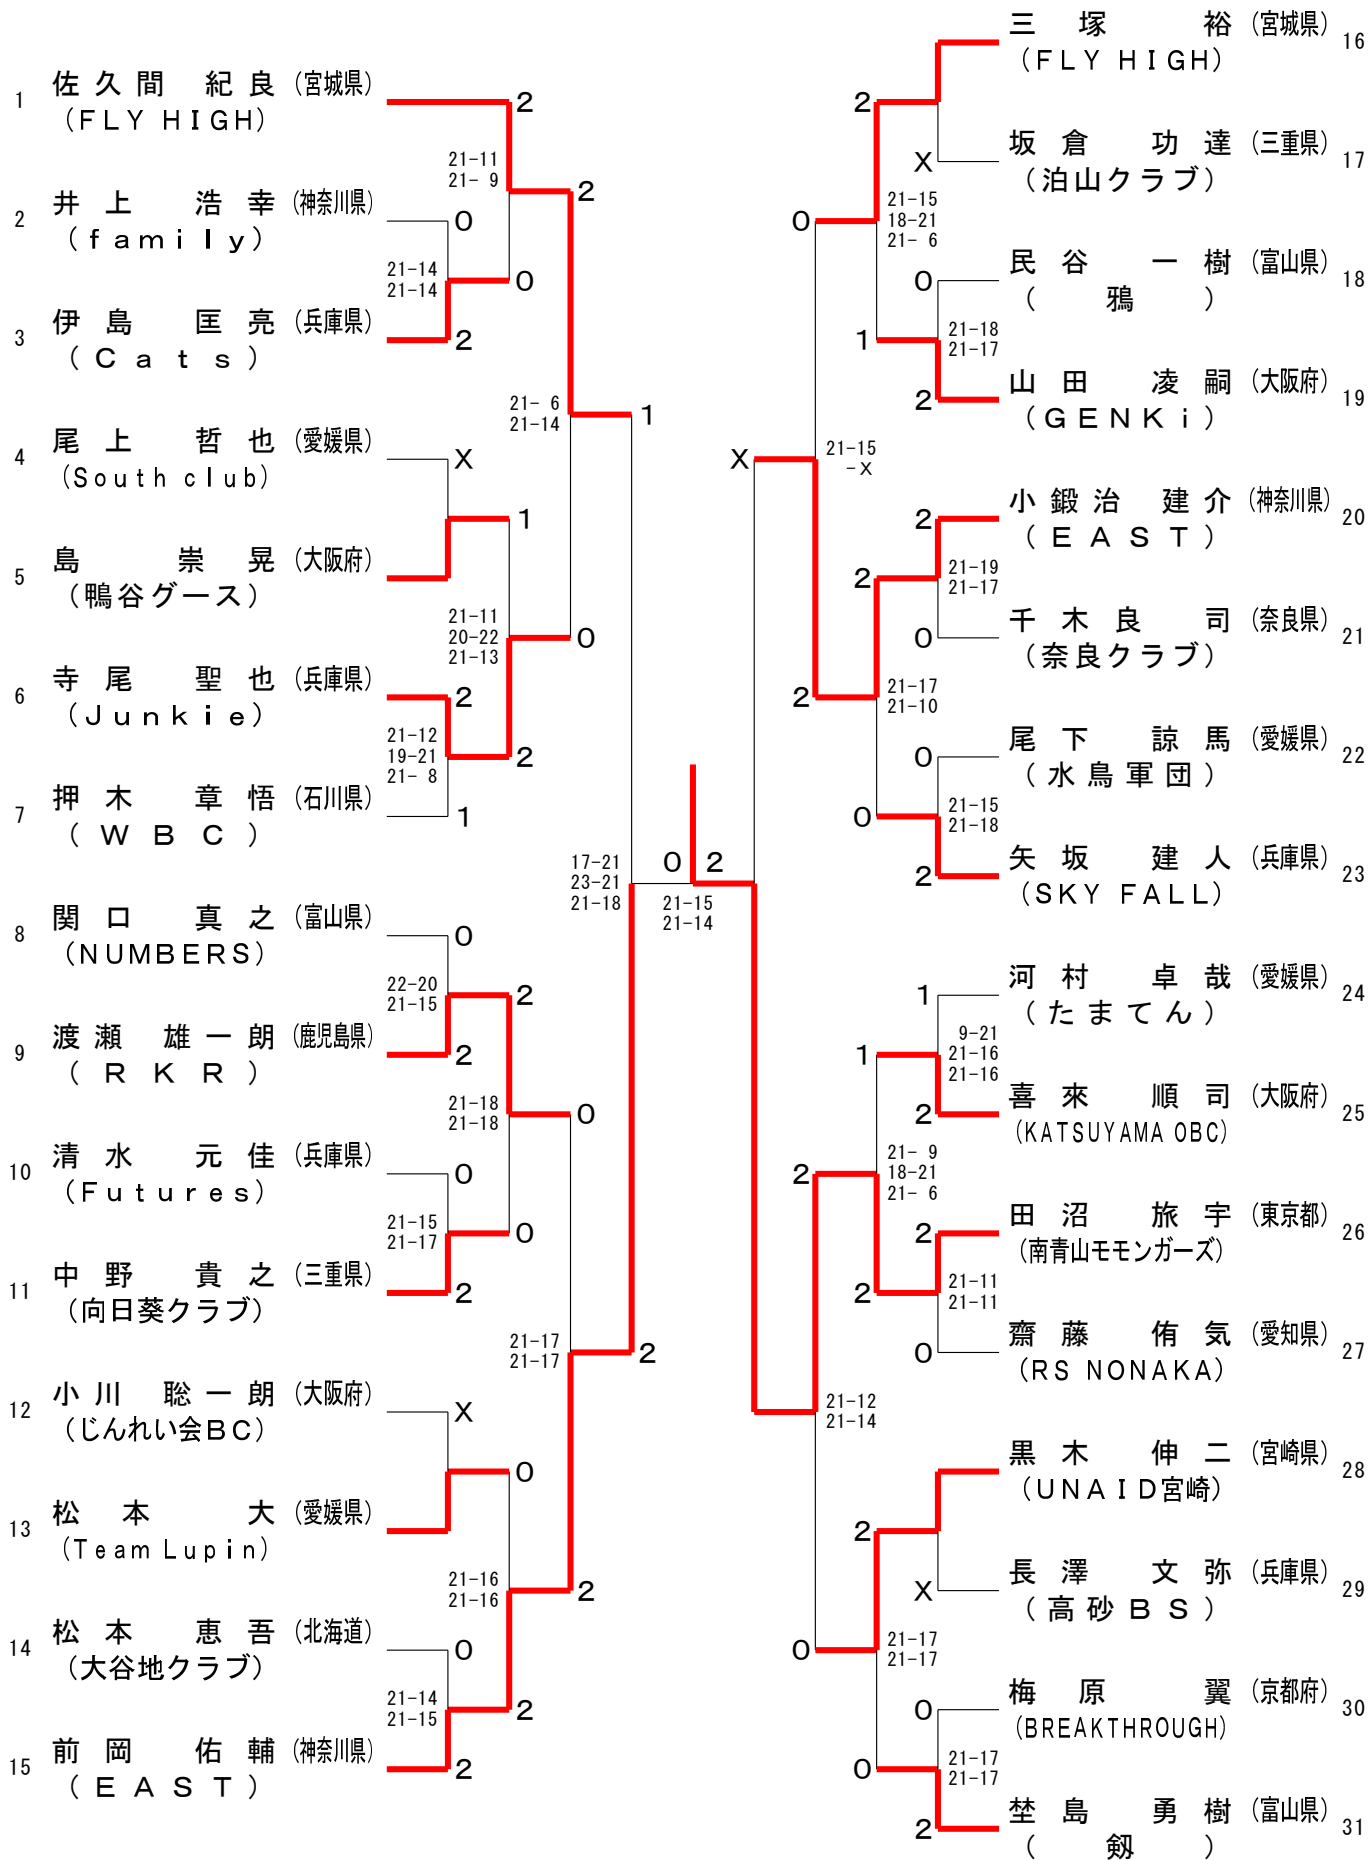

Table with 10 columns: 種目 (Category), 優勝 (Winner), 準優勝 (Runner-up), 三位 (Third), 五位 (Fifth), and 参加数 (Participants). Rows list various badminton categories like 一般男子単 (General Men's Singles), 30男子単 (30 Men's Singles), etc., along with player names and their respective clubs.

第16回全国社会人クラブバドミントン選手権大会（個人戦）

令和5年6月23日-25日 愛媛県

一般男子単

第16回全国社会人クラブバドミントン選手権大会（個人戦）

令和5年6月23日-25日 愛媛県

30歳以上男子単

第16回全国社会人クラブバドミントン選手権大会（個人戦）

令和5年6月23日 - 25日 愛媛県