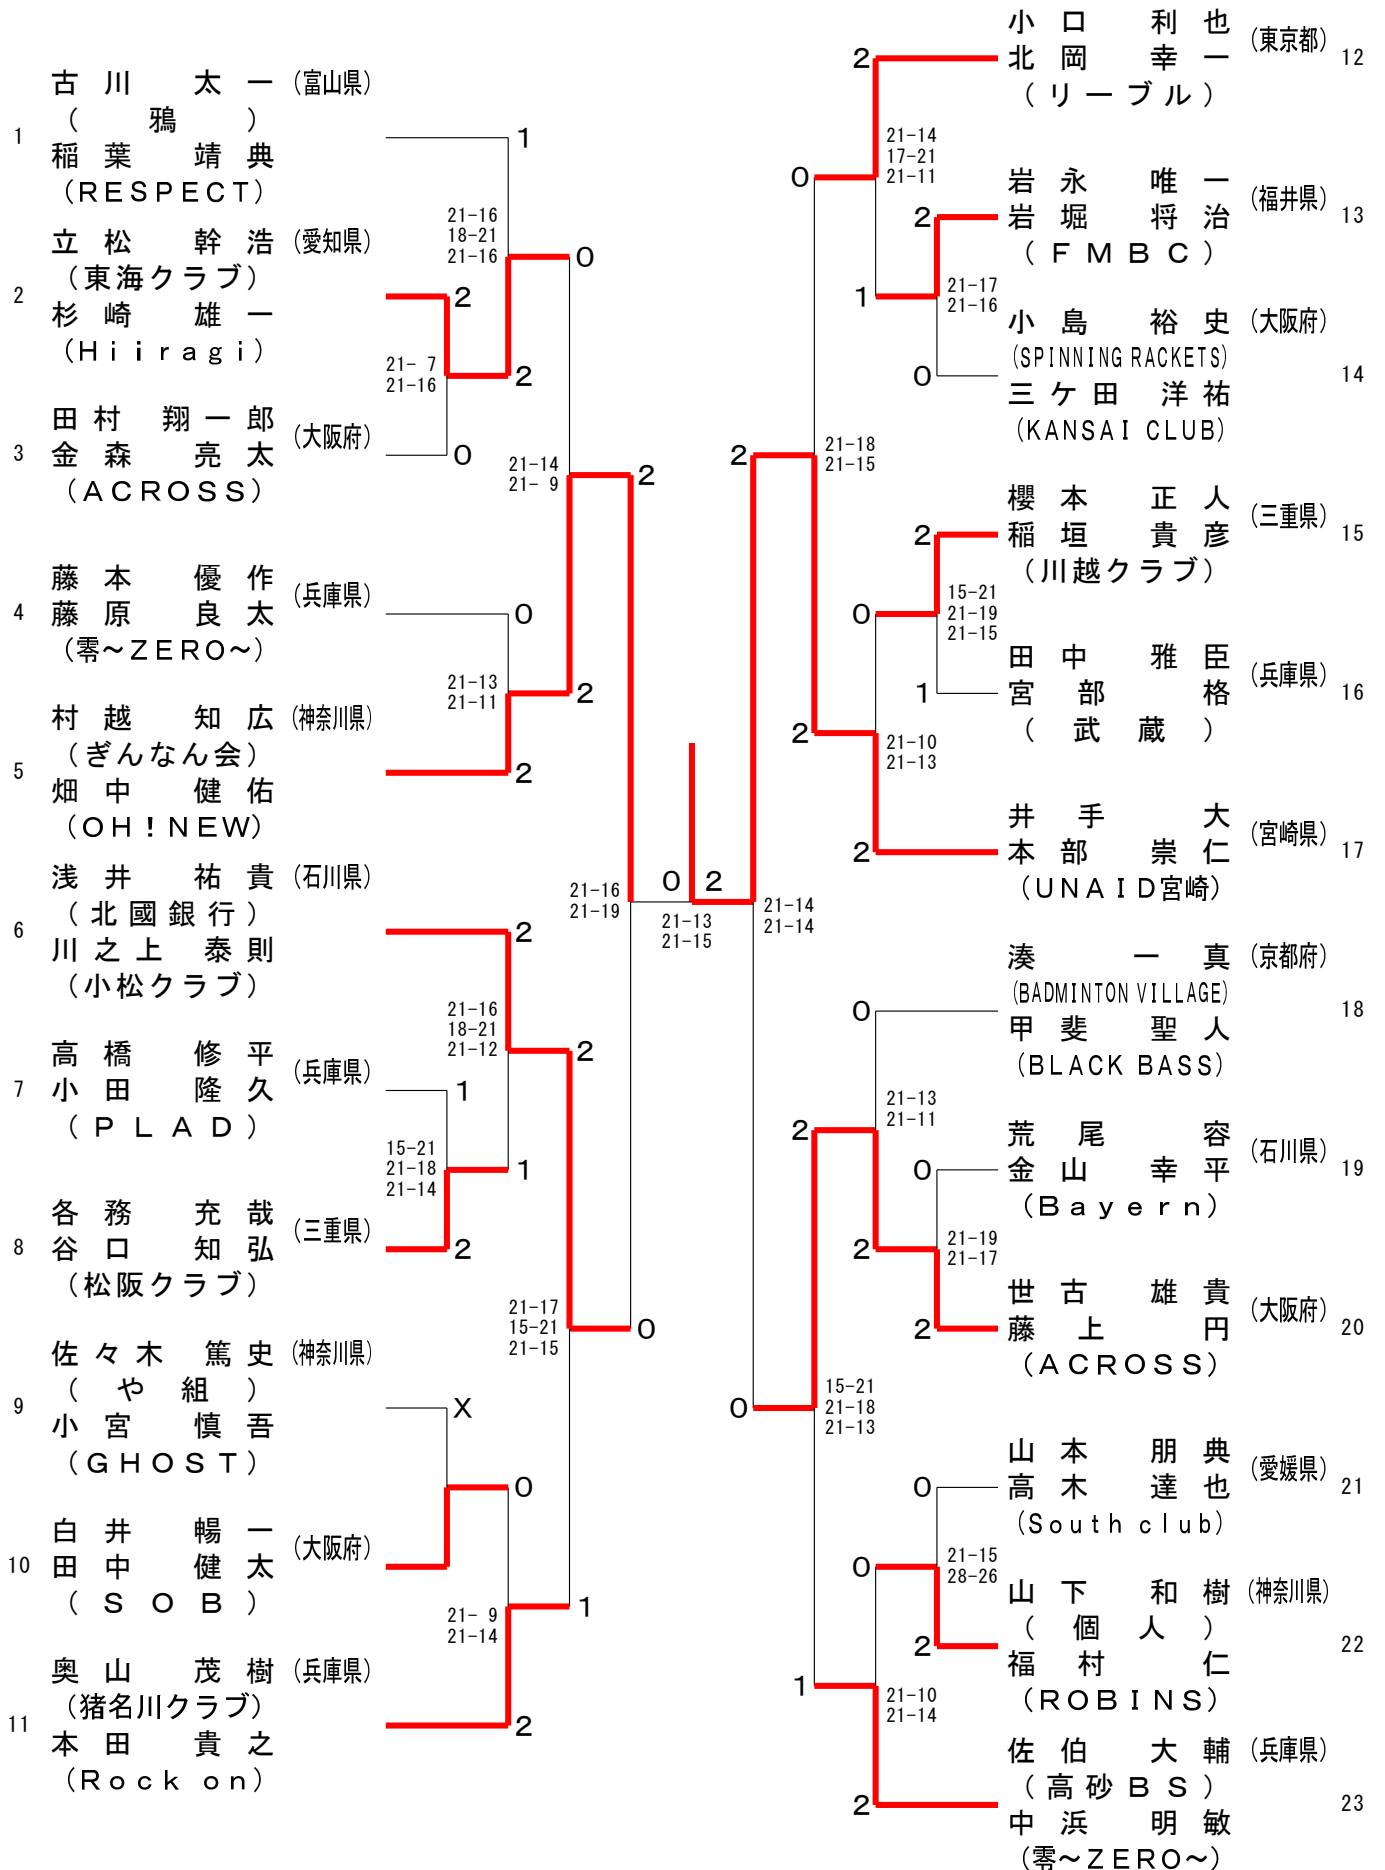

第16回全国社会人クラブバドミントン選手権大会（個人戦）

令和5年6月23日 - 25日 愛媛県

35歳以上男子複