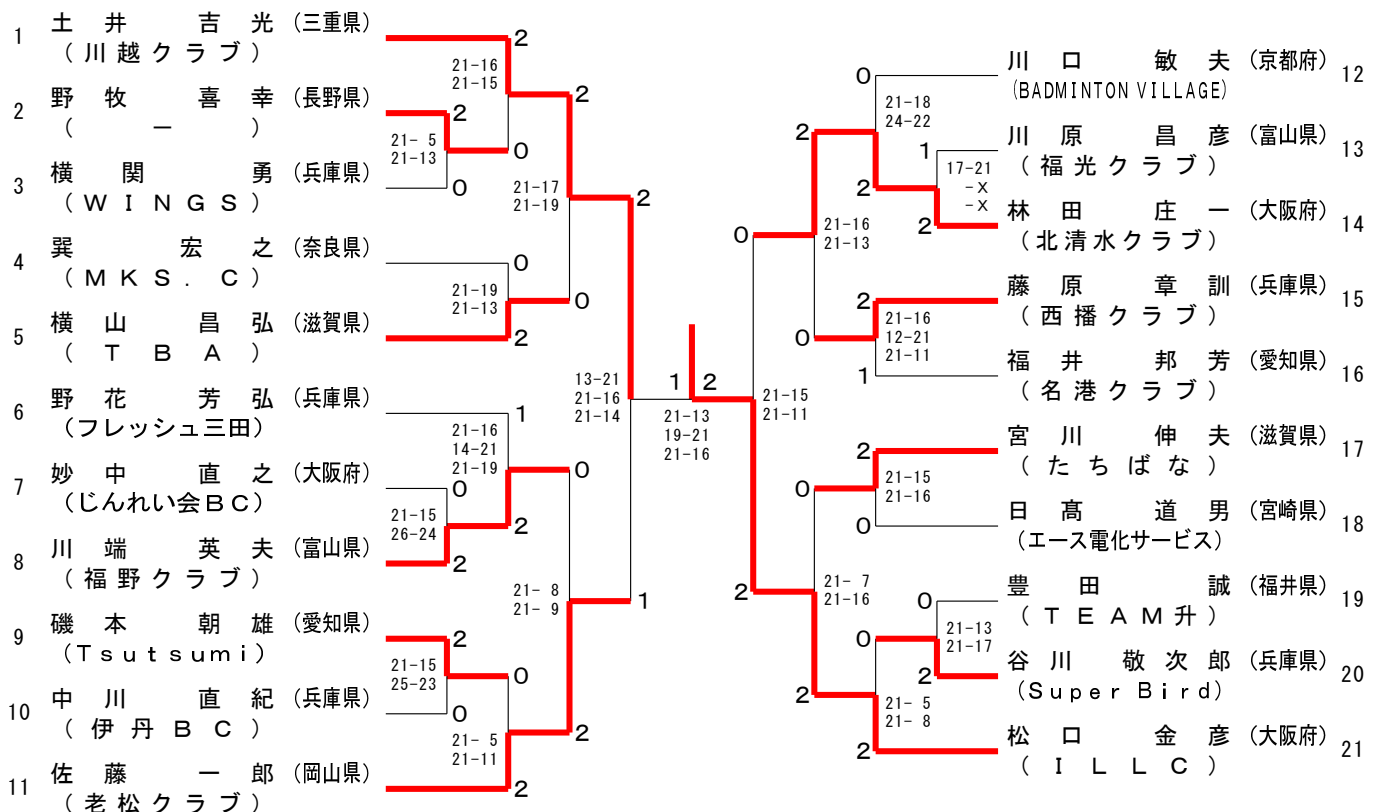

第16回全国社会人クラブバドミントン選手権大会（個人戦）

令和5年6月23日 - 25日 愛媛県

40歳以上男子単

第16回全国社会人クラブバドミントン選手権大会（個人戦）

令和5年6月23日 - 25日 愛媛県

45歳以上男子単

第16回全国社会人クラブバドミントン選手権大会（個人戦）

令和5年6月23日 - 25日 愛媛県

50歳以上男子単

第16回全国社会人クラブバドミントン選手権大会（個人戦）

令和5年6月23日 - 25日 愛媛県

55歳以上男子単

第16回全国社会人クラブバドミントン選手権大会（個人戦）

令和5年6月23日-25日 愛媛県

60歳以上男子単

65歳以上男子単

第16回全国社会人クラブバドミントン選手権大会（個人戦）

令和5年6月23日-25日 愛媛県

70歳以上男子単

75歳以上男子単

第16回全国社会人クラブバドミントン選手権大会（個人戦）

令和5年6月23日-25日 愛媛県

一般女子単

35歳以上女子単