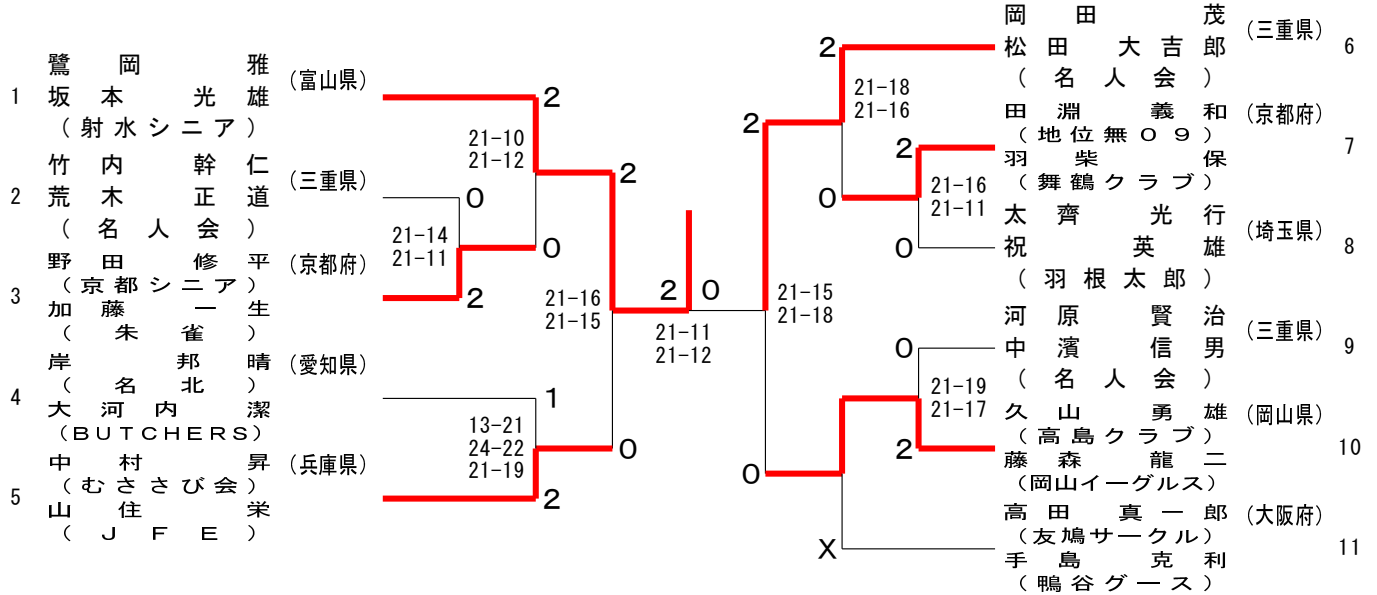

第16回全国社会人クラブバドミントン選手権大会（個人戦）

令和5年6月23日-25日 愛媛県

50歳以上男子複

第16回全国社会人クラブバドミントン選手権大会（個人戦）

令和5年6月23日-25日 愛媛県

55歳以上男子複

順位	選手名	所属	対戦相手	スコア	順位	選手名	所属
1	神代 和久 櫛 敏明 (minton)	(富山県)	松原 伸幸 (貴船BC)	2-0	14	岡本 哲哉 (FLIGHT)	(愛知県)
2	猪原 修 (竜神クラブ)	(兵庫県)	仲野 英晃 佐々木 泰彦 (ARUMU)	2-0	15	末永 眞一 社 成二郎 (きよまるん)	(京都府)
3	森園 幸太郎 (Super Bird)	(愛知県)	遠藤 裕司 (ウッディシャトルズ)	2-0	16	谷川 征洋 (Volano)	(岡山県)
3	廣田 一 (Mille-Feuille)	(愛知県)	青木 修 宮本 雅則 (moritore)	0-2	17	見市 昌弘 (HIWAKAI)	(三重県)
3	杉山 誓英 (BUTCHERS)	(愛知県)	寺尾 学 (KAERUDAN)	0-2	18	船木 勝正 成瀬 達吉 (DAIMON)	(大阪府)
4	奥田 兼己 大槻 幸一 (地位無09)	(京都府)	井口 昌好 武中 孝寛 (TAJIMA)	2-0	19	堀田 雅昭 (SOB)	(大阪府)
5	森 大二 (瑞穂クラブ)	(愛知県)	松岡 正樹 (BIGS)	2-0	20	柴田 泰伸 豊田 誠 (TEAM升)	(福井県)
5	横地 永年 (プレスカ)	(愛知県)	柴山 勉 土坂 浩也 (SOUTHERN CLUB)	0-2	21	若井 泉 仲保 和彦 (NANZAN)	(京都府)
6	矢野 勝久 黒田 勝巳 (池田クラブ)	(大阪府)	福嶋 正久 正木 和久 (MBC)	1-0	22	福嶋 正久 正木 和久 (MBC)	(愛知県)
7	東 太朗 阿部 信幸 (川越クラブ)	(三重県)		2-0	23		(愛知県)
8	奥田 美智男 宮本 陽一 (TEAM升)	(福井県)		2-0	24		(愛知県)
9	稲垣 計規 (SETOMINTON)	(愛知県)		2-0	25		(愛知県)
9	稲垣 亨 (呉越同舟)	(愛知県)		1-0	26		(愛知県)
10	高井 啓之 (童心クラブ)	(大阪府)		2-0			
10	伊藤 晃 (だぶるばど)	(大阪府)		2-0			
11	織田 勝弘 加藤 充洋 (美里クラブ)	(三重県)		0-0			
12	橋本 政明 山田 勉 (藤崎BOA)	(千葉県)		2-0			
13	長渡 邦祥 (Volano)	(兵庫県)		2-0			
13	中田 典昭 (三木シャトル)	(兵庫県)		2-0			

第16回全国社会人クラブバドミントン選手権大会（個人戦）

令和5年6月23日-25日 愛媛県

65歳以上男子複

70歳以上男子複

75歳以上男子複

第16回全国社会人クラブバドミントン選手権大会（個人戦）

令和5年6月23日-25日 愛媛県

一般女子複