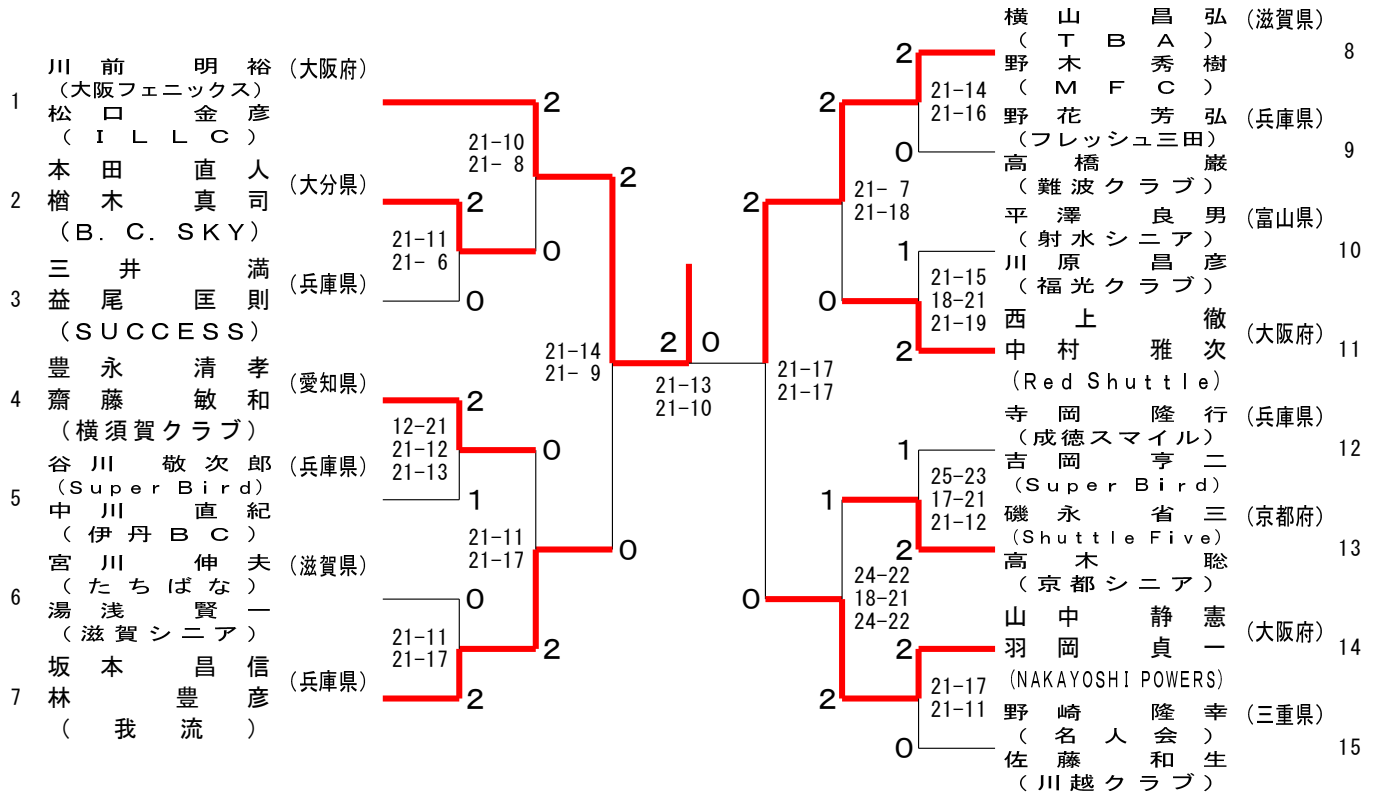

第16回全国社会人クラブバドミントン選手権大会（個人戦）

令和5年6月23日-25日 愛媛県

50歳以上男子複

第16回全国社会人クラブバドミントン選手権大会（個人戦）

令和5年6月23日-25日 愛媛県

55歳以上男子複

順位	選手名	所属	対戦相手	スコア	順位	選手名	所属
1	神代 和久 櫛 敏明 (minton)	(富山県)	松原 伸幸 (貴船BC)	2-0	14	岡本 哲哉 (FLIGHT)	(愛知県)
2	猪原 修 (竜神クラブ)	(兵庫県)	仲野 英晃 佐々木 泰彦 (ARUMU)	2-0	15	末永 眞一 社 成二郎 (きよまるん)	(京都府)
3	森園 幸太郎 (Super Bird)	(愛知県)	遠藤 裕司 (ウッディシャトルズ)	2-0	16	谷川 征洋 (Volano)	(岡山県)
3	廣田 一 (Mille-Feuille)	(愛知県)	青木 修 宮本 雅則 (moritore)	0-2	17	見市 昌弘 (HIWAKAI)	(三重県)
3	杉山 誓英 (BUTCHERS)	(愛知県)	寺尾 学 (KAERUDAN)	0-2	18	船木 勝正 成瀬 達吉 (DAIMON)	(大阪府)
4	奥田 兼己 大槻 幸一 (地位無09)	(京都府)	井口 昌好 武中 孝寛 (TAJIMA)	2-0	19	堀田 雅昭 (SOB)	(大阪府)
5	森 大二 (瑞穂クラブ)	(愛知県)	松岡 正樹 (BIGS)	2-0	20	柴田 泰伸 豊田 誠 (TEAM升)	(福井県)
5	横地 永年 (プレスカ)	(愛知県)	柴山 勉 土坂 浩也 (SOUTHERN CLUB)	0-2	21	若井 泉 仲保 和彦 (NANZAN)	(京都府)
6	矢野 勝久 黒田 勝巳 (池田クラブ)	(大阪府)	福嶋 正久 正木 和久 (MBC)	1-0	22	福嶋 正久 正木 和久 (MBC)	(愛知県)
7	東 太朗 阿部 信幸 (川越クラブ)	(三重県)		2-0	23		(愛知県)
8	奥田 美智男 宮本 陽一 (TEAM升)	(福井県)		2-0	24		(愛知県)
9	稲垣 計規 (SETOMINTON)	(愛知県)		2-0	25		(愛知県)
9	稲垣 亨 (呉越同舟)	(愛知県)		1-0	26		(愛知県)
10	高井 啓之 (童心クラブ)	(大阪府)		2-0			
10	伊藤 晃 (だぶるばど)	(大阪府)		2-0			
11	織田 勝弘 加藤 充洋 (美里クラブ)	(三重県)		0-0			
12	橋本 政明 山田 勉 (藤崎BOA)	(千葉県)		2-0			
13	長渡 邦祥 (Volano)	(兵庫県)		2-0			
13	中田 典昭 (三木シャトル)	(兵庫県)		2-0			

第16回全国社会人クラブバドミントン選手権大会（個人戦）

令和5年6月23日-25日 愛媛県

65歳以上男子複

70歳以上男子複

75歳以上男子複

第16回全国社会人クラブバドミントン選手権大会（個人戦）

令和5年6月23日-25日 愛媛県

一般女子複