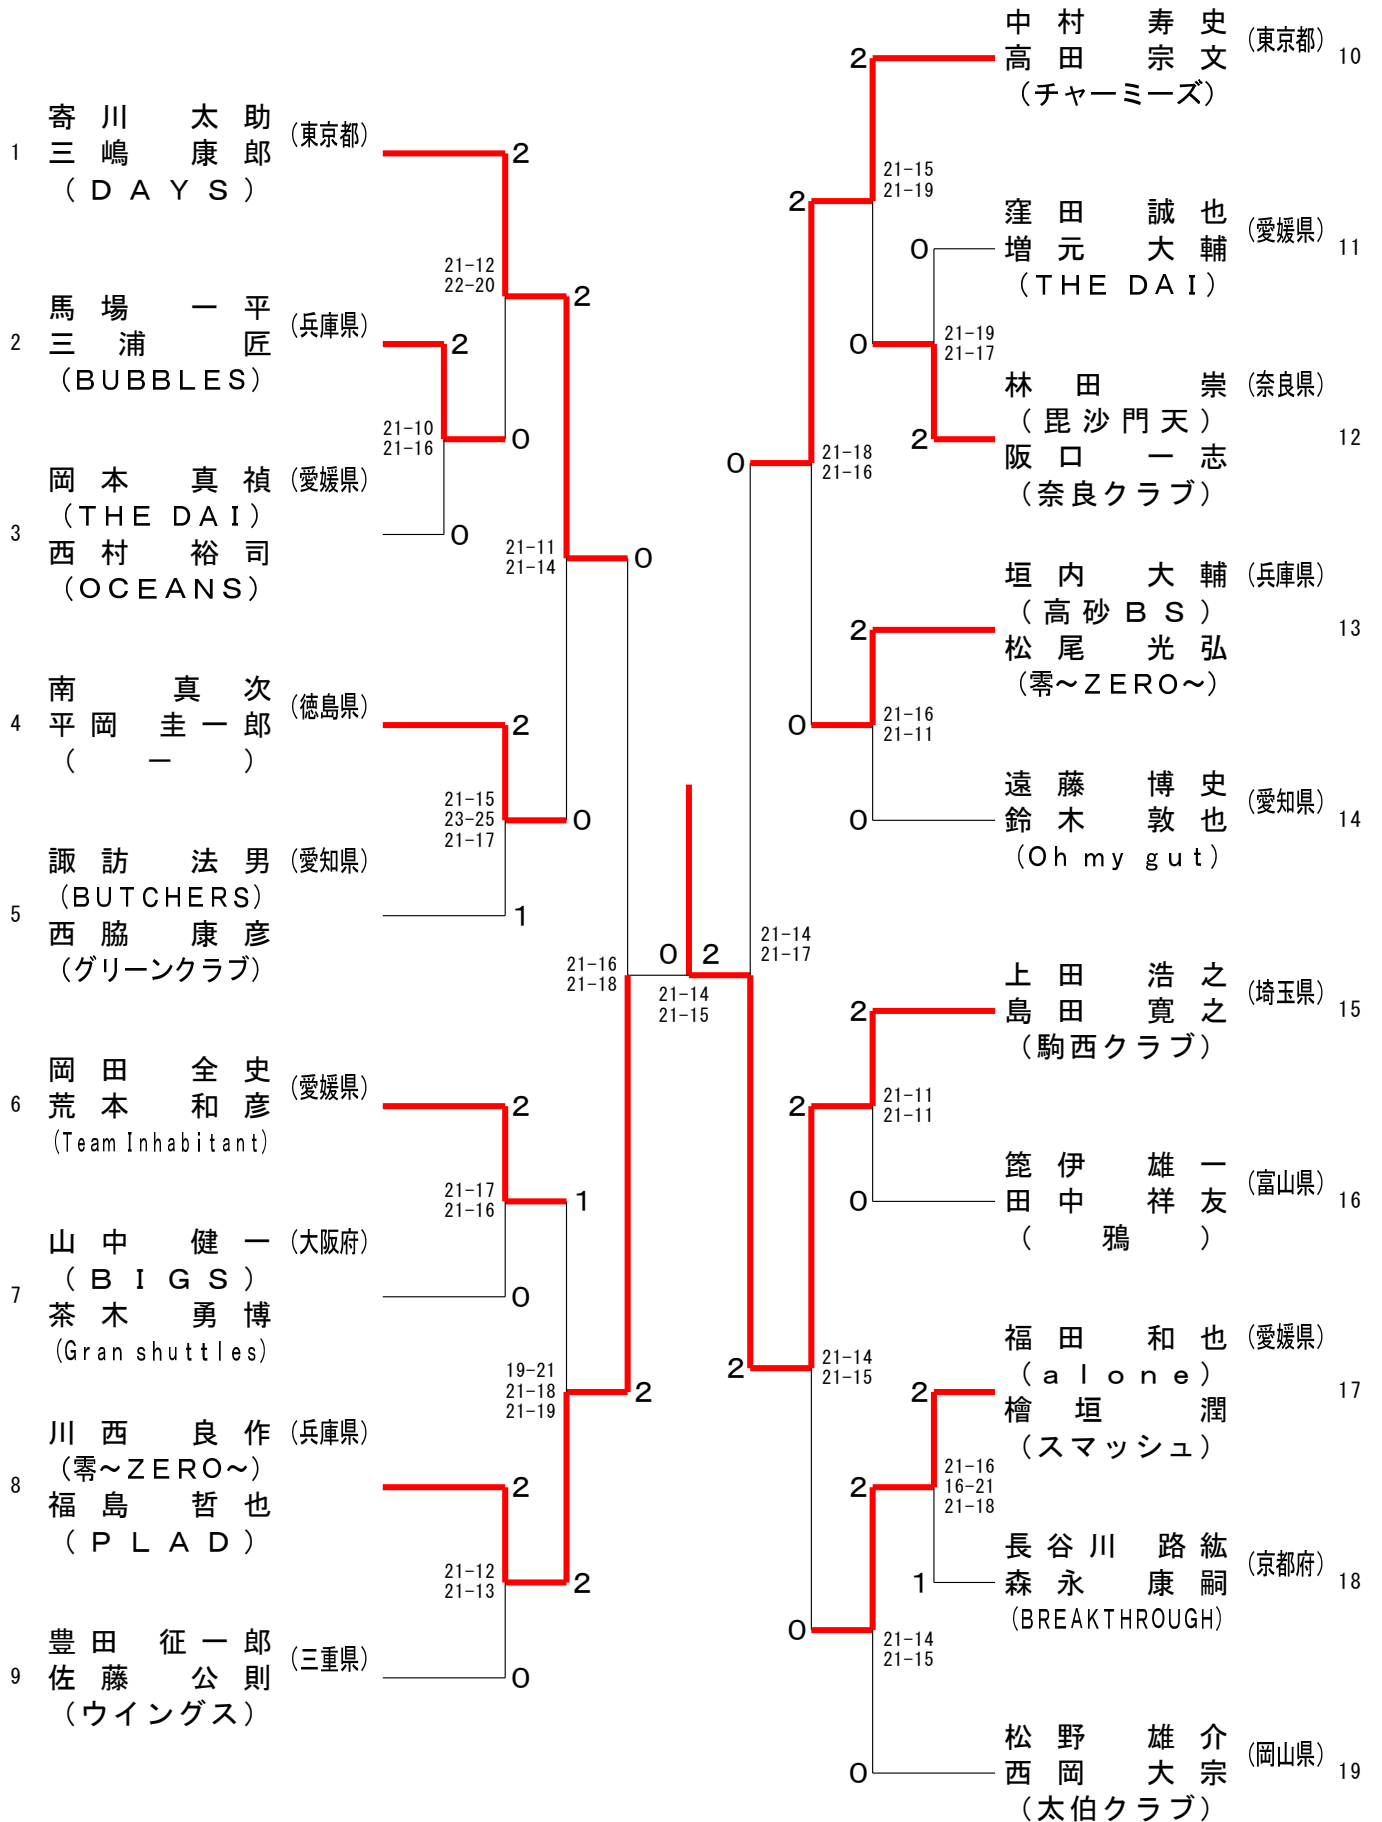

Table with 10 columns: 種目 (Category), 優勝 (Winner), 準優勝 (Runner-up), 三位 (Third), 五位 (Fifth), and 参加数 (Participants). Rows list various badminton categories like 一般男子単 (General Men's Singles), 30男子単 (30 Men's Singles), etc., along with player names and their respective clubs.

第16回全国社会人クラブバドミントン選手権大会（個人戦）

令和5年6月23日 - 25日 愛媛県

35歳以上男子複

第16回全国社会人クラブバドミントン選手権大会（個人戦）

令和5年6月23日-25日 愛媛県

40歳以上男子複

第16回全国社会人クラブバドミントン選手権大会（個人戦）

令和5年6月23日-25日 愛媛県