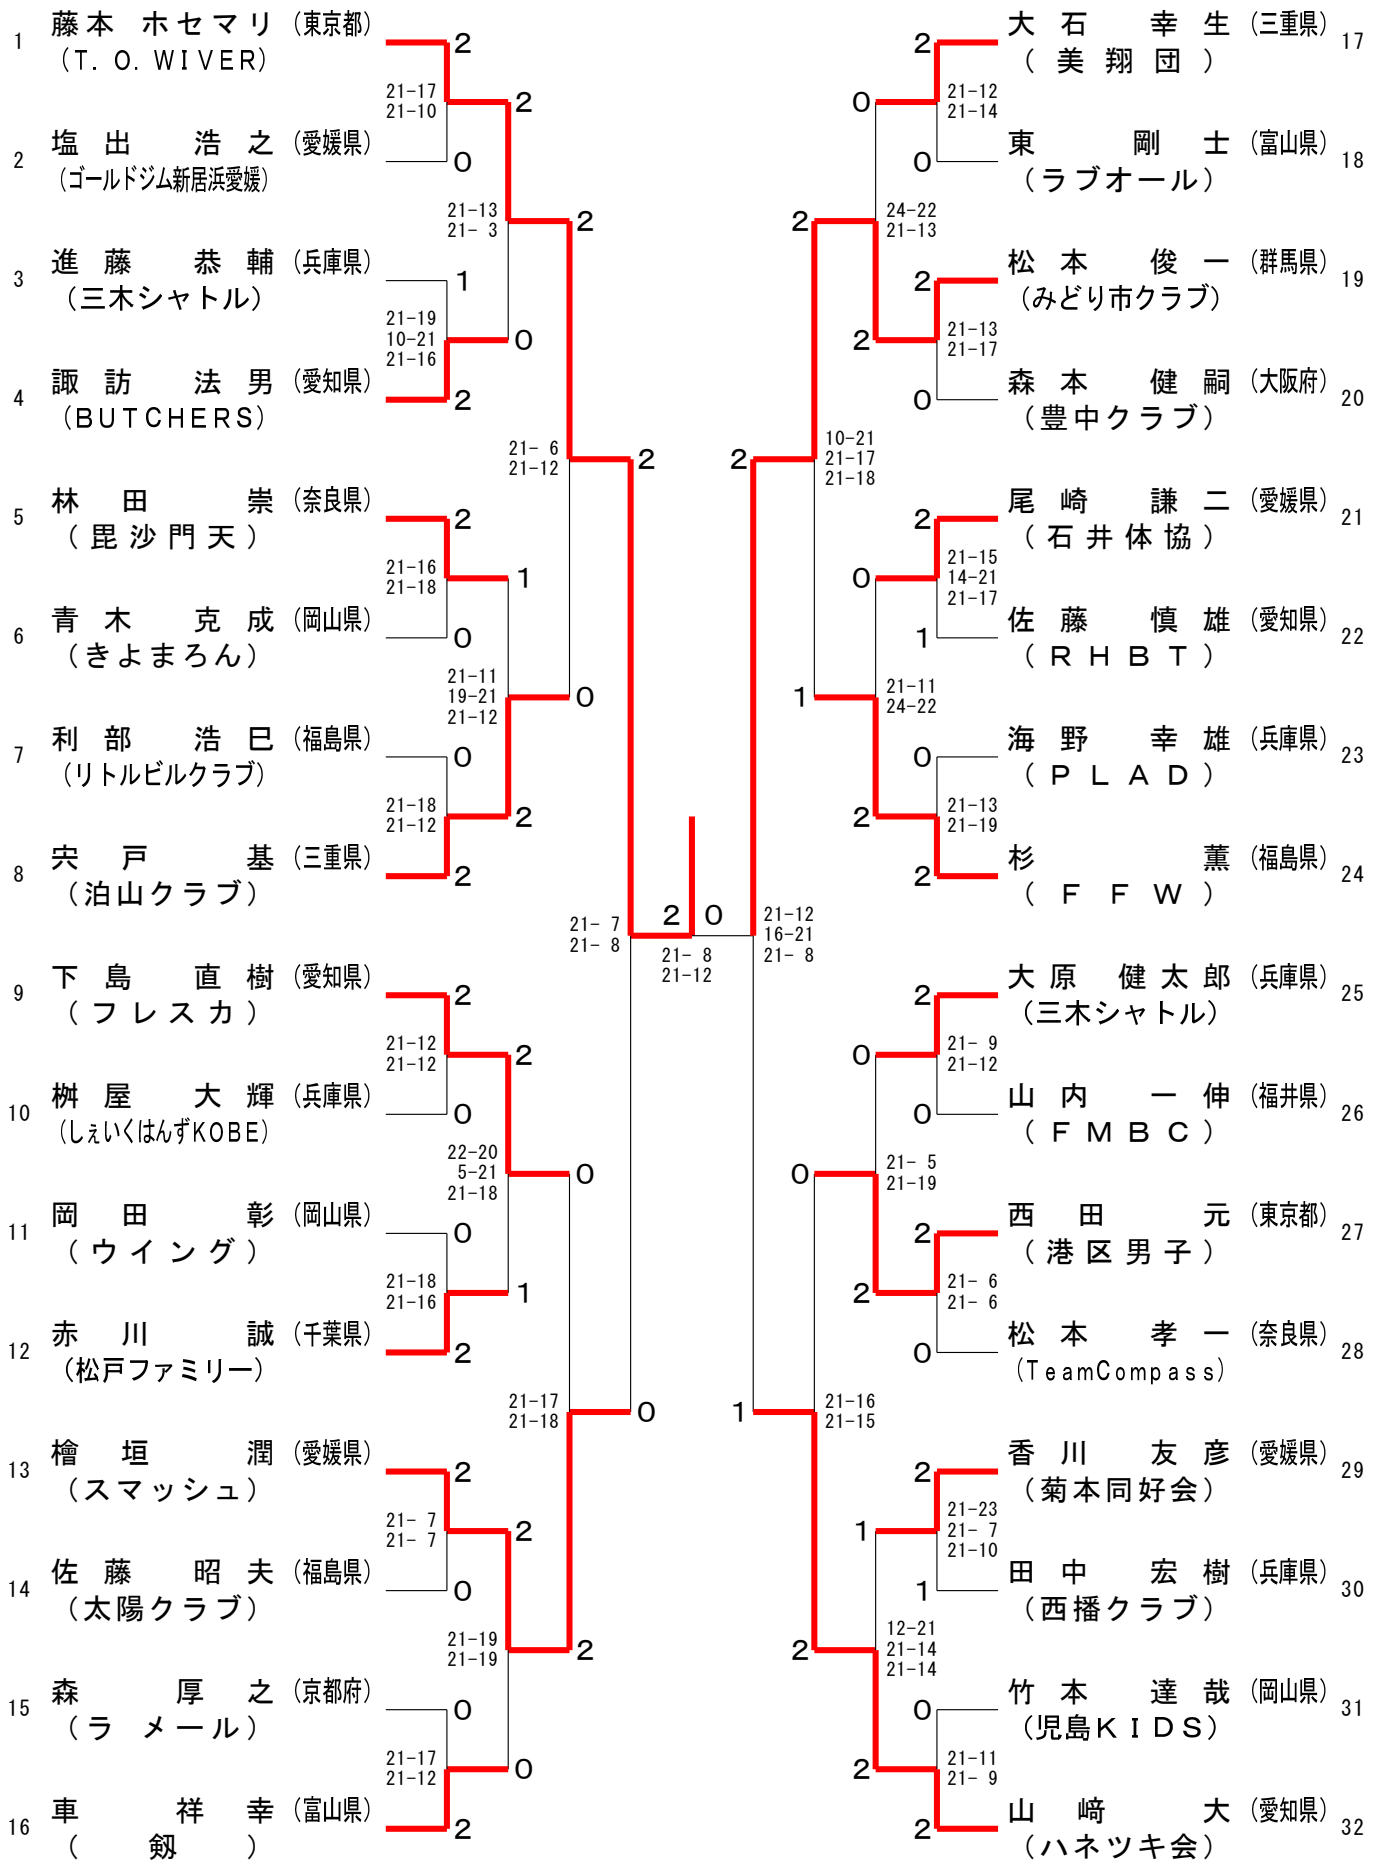

Table with 10 columns: 種目 (Category), 優勝 (Winner), 準優勝 (Runner-up), 三位 (Third), 五位 (Fifth), and 参加数 (Participants). Rows list various badminton categories like 一般男子単 (General Men's Singles), 30男子単 (30 Men's Singles), etc., along with player names and their respective clubs.

第16回全国社会人クラブバドミントン選手権大会（個人戦）

令和5年6月23日 - 25日 愛媛県

40歳以上男子単

第16回全国社会人クラブバドミントン選手権大会（個人戦）

令和5年6月23日 - 25日 愛媛県

45歳以上男子単

第16回全国社会人クラブバドミントン選手権大会（個人戦）

令和5年6月23日 - 25日 愛媛県