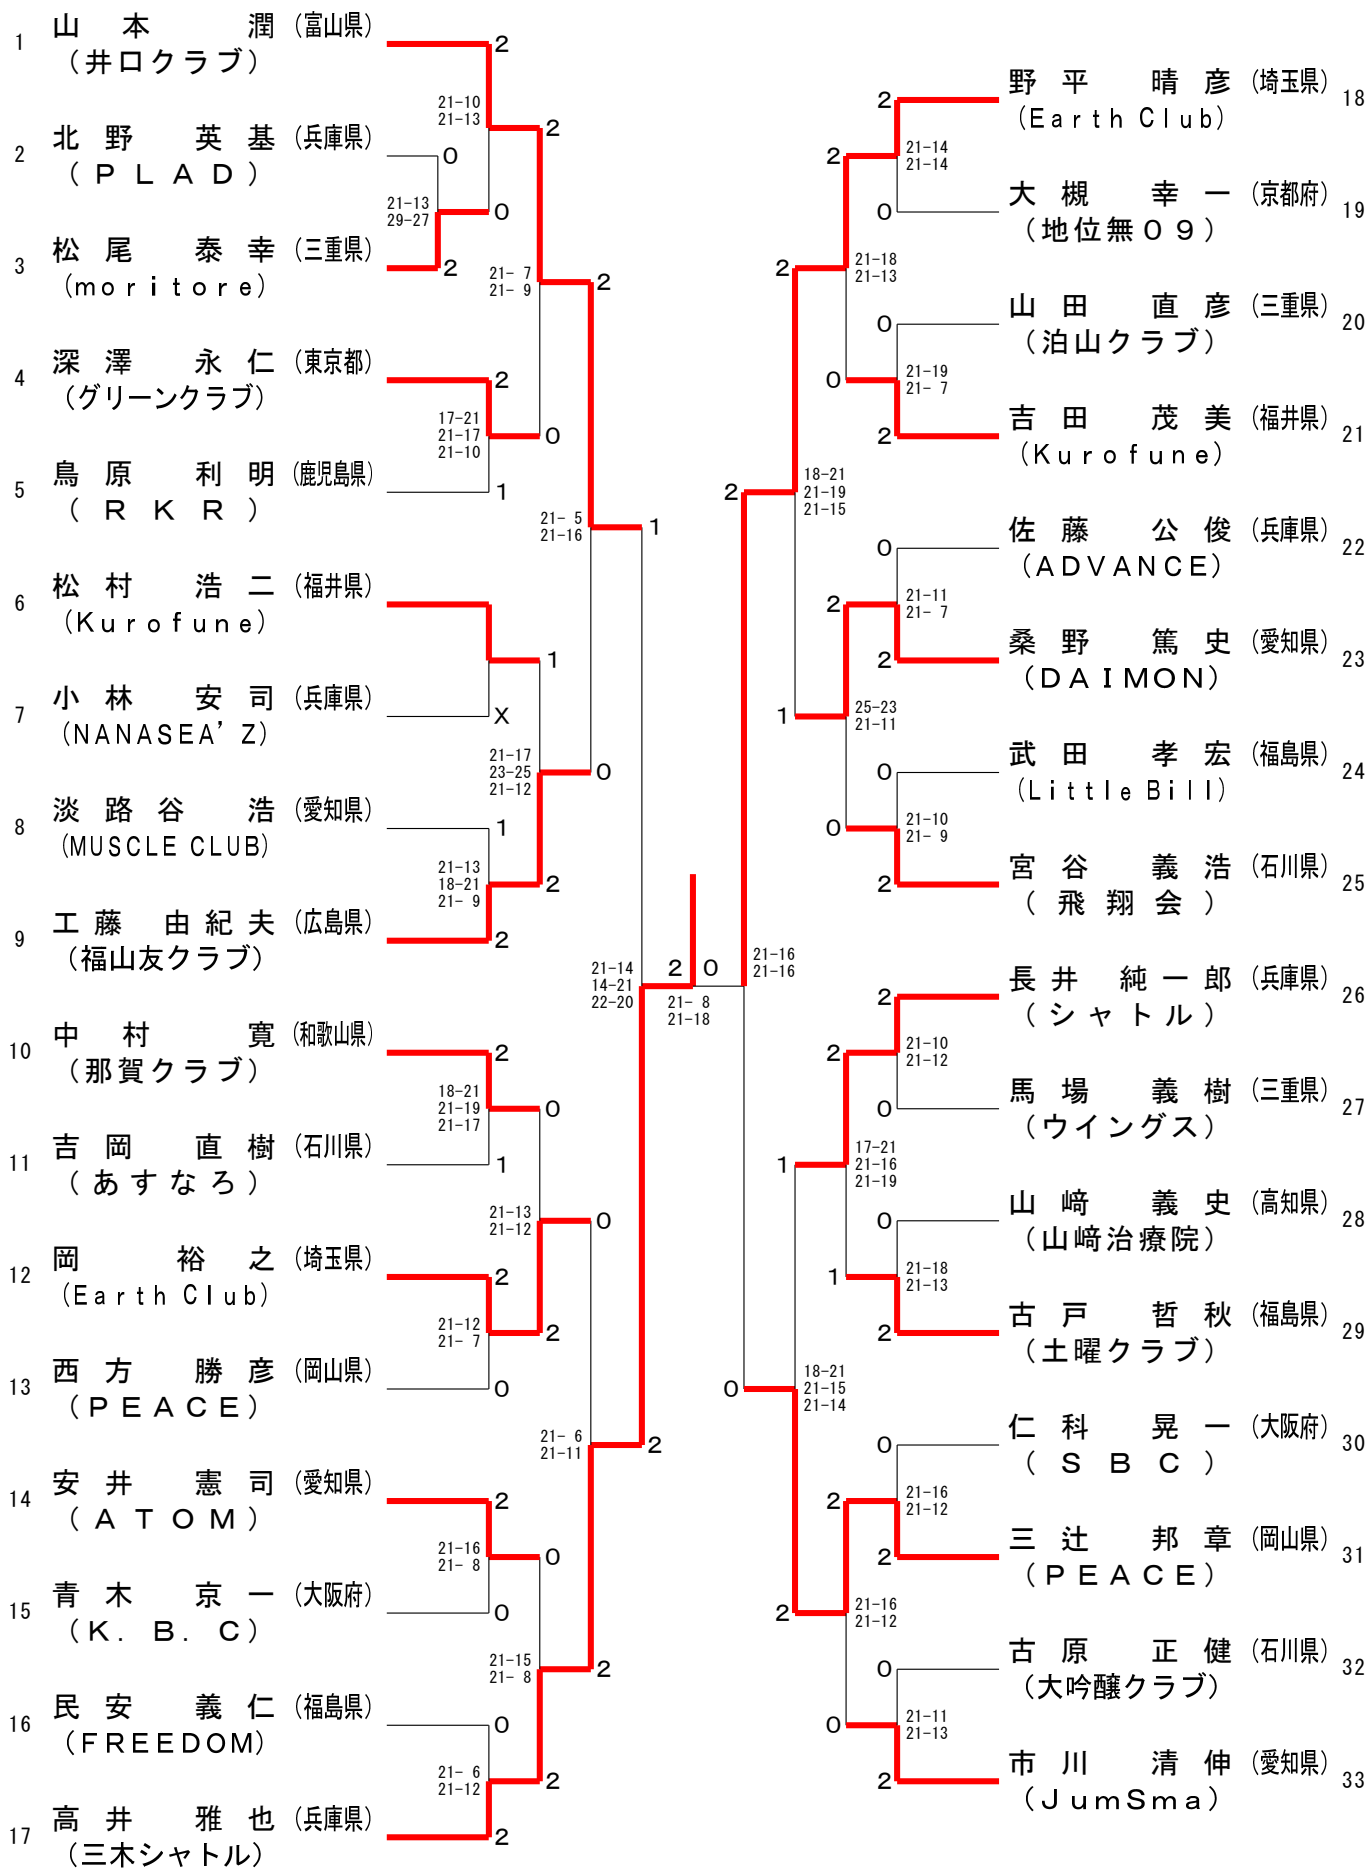

第16回全国社会人クラブバドミントン選手権大会（個人戦）

令和5年6月23日 - 25日 愛媛県

50歳以上男子単