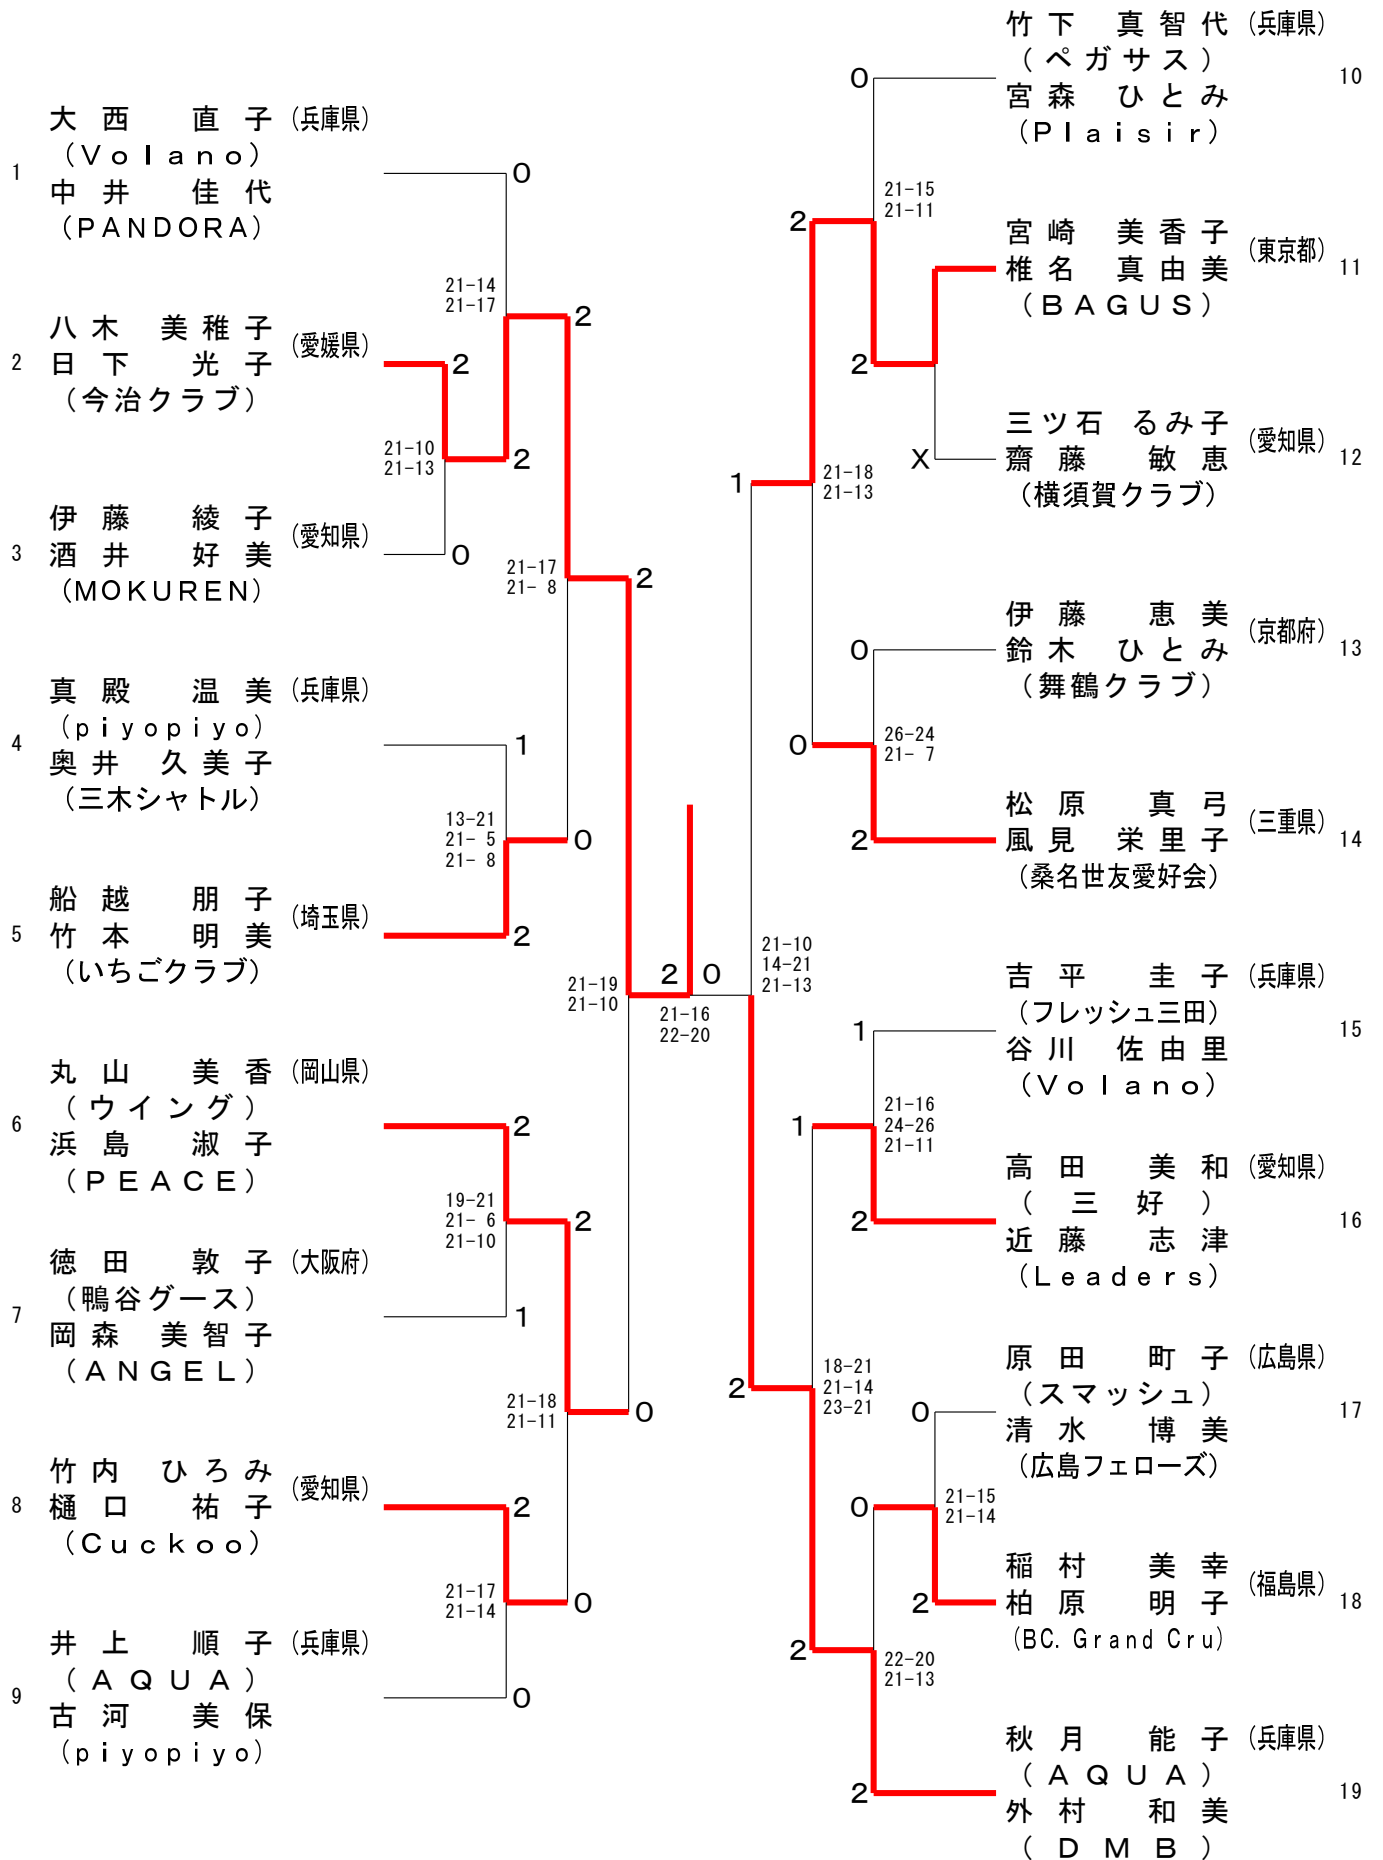

第16回全国社会人クラブバドミントン選手権大会（個人戦）

令和5年6月23日-25日 愛媛県

55歳以上女子複