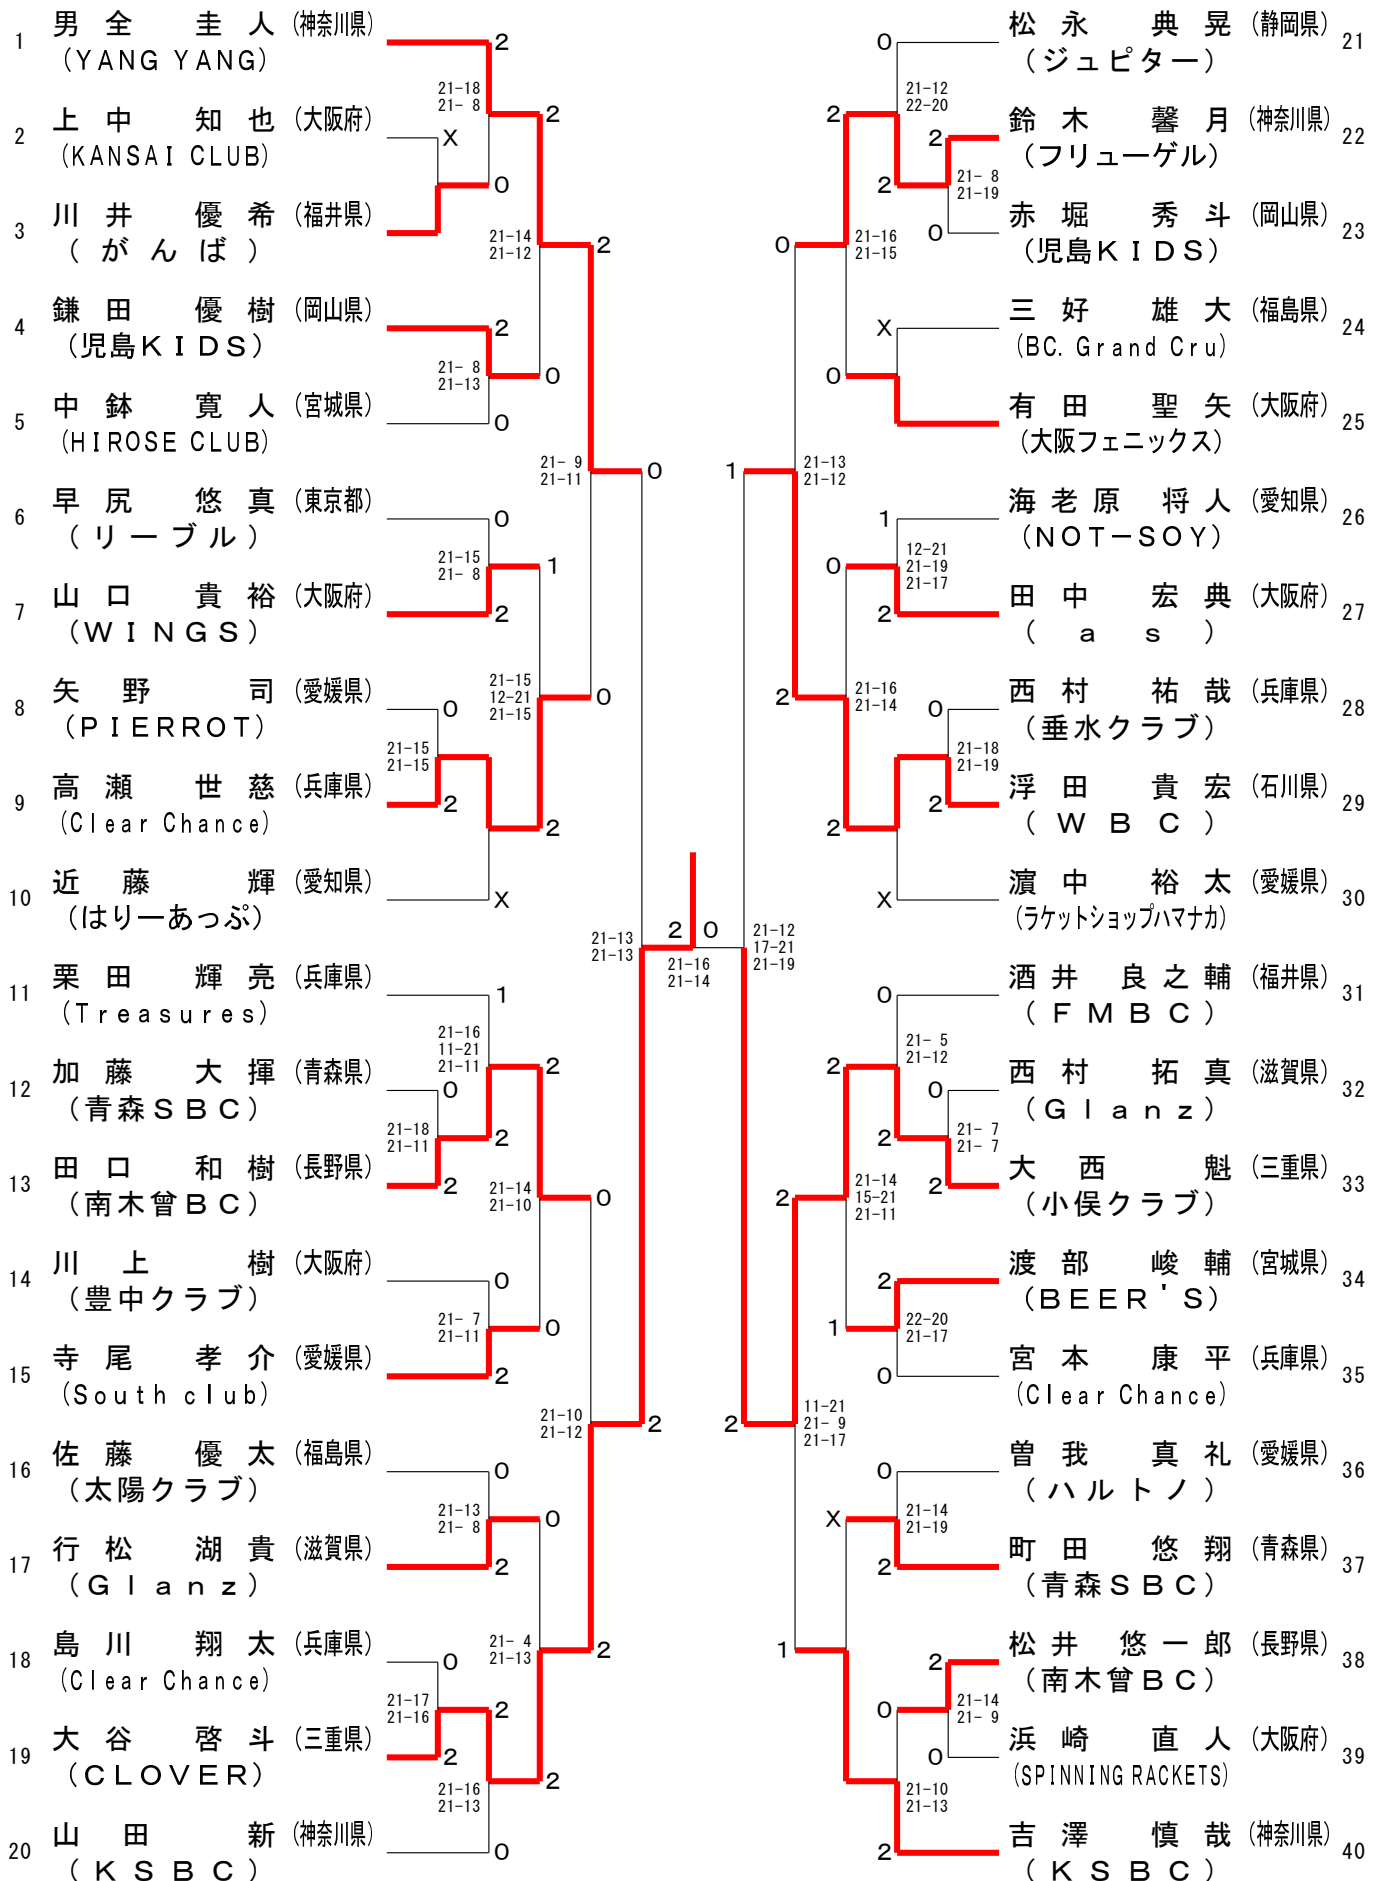

Table with 10 columns: 種目 (Category), 優勝 (Winner), 準優勝 (Runner-up), 三位 (Third), 五位 (Fifth), and 参加数 (Participants). Rows list various badminton categories like 一般男子単 (General Men's Singles), 30男子単 (30 Men's Singles), etc., along with player names and their respective clubs.

第16回全国社会人クラブバドミントン選手権大会（個人戦）

令和5年6月23日-25日 愛媛県

一般男子単

第16回全国社会人クラブバドミントン選手権大会（個人戦）

令和5年6月23日-25日 愛媛県

30歳以上男子単

第16回全国社会人クラブバドミントン選手権大会（個人戦）

令和5年6月23日 - 25日 愛媛県