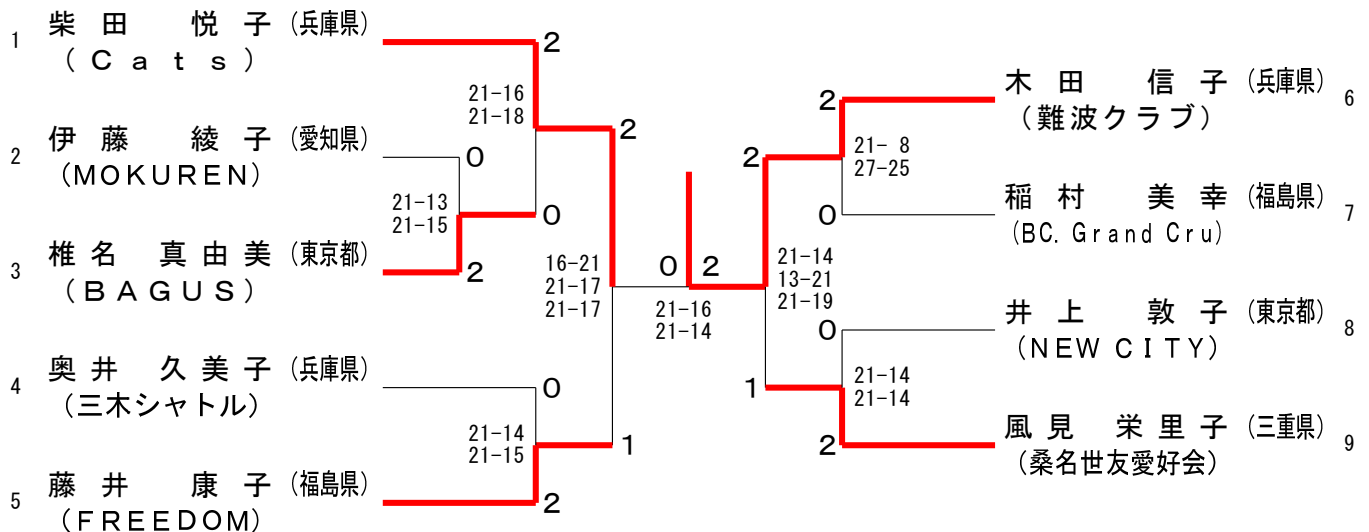

第16回全国社会人クラブバドミントン選手権大会（個人戦）

令和5年6月23日-25日 愛媛県

70歳以上男子単

75歳以上男子単

第16回全国社会人クラブバドミントン選手権大会（個人戦）

令和5年6月23日-25日 愛媛県

一般女子単

35歳以上女子単

40歳以上女子単

第16回全国社会人クラブバドミントン選手権大会（個人戦）

令和5年6月23日-25日 愛媛県

45歳以上女子単

50歳以上女子単

55歳以上女子単

第16回全国社会人クラブバドミントン選手権大会（個人戦）

令和5年6月23日-25日 愛媛県

第16回全国社会人クラブバドミントン選手権大会（個人戦）

令和5年6月23日 - 25日 愛媛県

35歳以上男子複

第16回全国社会人クラブバドミントン選手権大会（個人戦）

令和5年6月23日-25日 愛媛県

40歳以上男子複

第16回全国社会人クラブバドミントン選手権大会（個人戦）

令和5年6月23日-25日 愛媛県