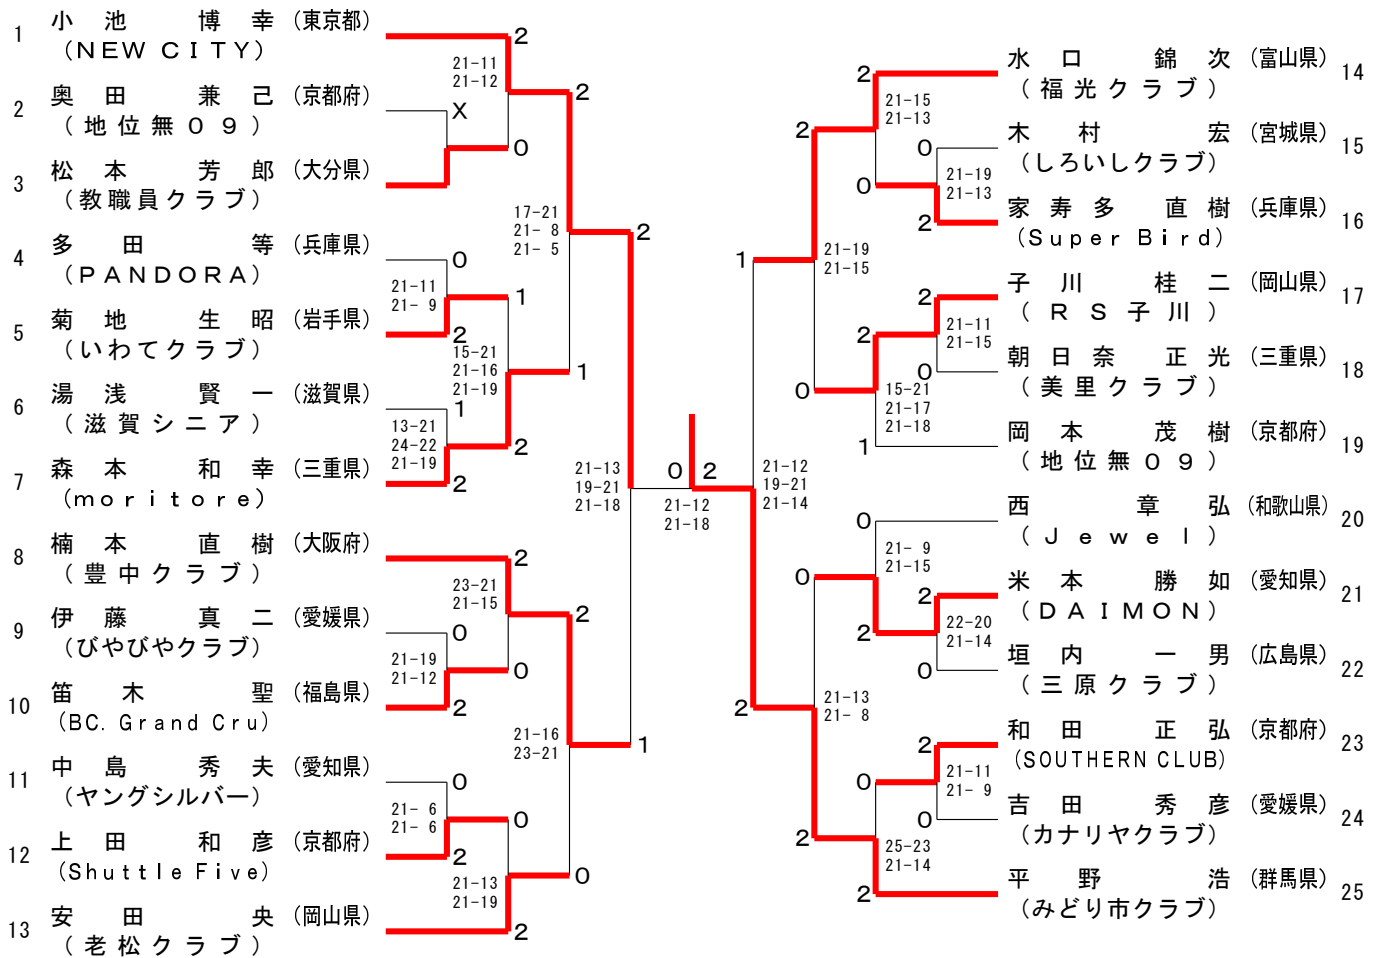

Table with 10 columns: 種目 (Category), 優勝 (Winner), 準優勝 (Runner-up), 三位 (Third), 五位 (Fifth), and 参加数 (Participants). Rows list various badminton categories like 一般男子単 (General Men's Singles), 30男子単 (30 Men's Singles), etc., along with player names and their respective clubs.

50歳以上男子単

第16回全国社会人クラブバドミントン選手権大会（個人戦）

令和5年6月23日 - 25日 愛媛県

55歳以上男子単

第16回全国社会人クラブバドミントン選手権大会（個人戦）

令和5年6月23日-25日 愛媛県

60歳以上男子単

65歳以上男子単

第16回全国社会人クラブバドミントン選手権大会（個人戦）

令和5年6月23日-25日 愛媛県

70歳以上男子単

75歳以上男子単

第16回全国社会人クラブバドミントン選手権大会（個人戦）

令和5年6月23日-25日 愛媛県

一般女子単

35歳以上女子単