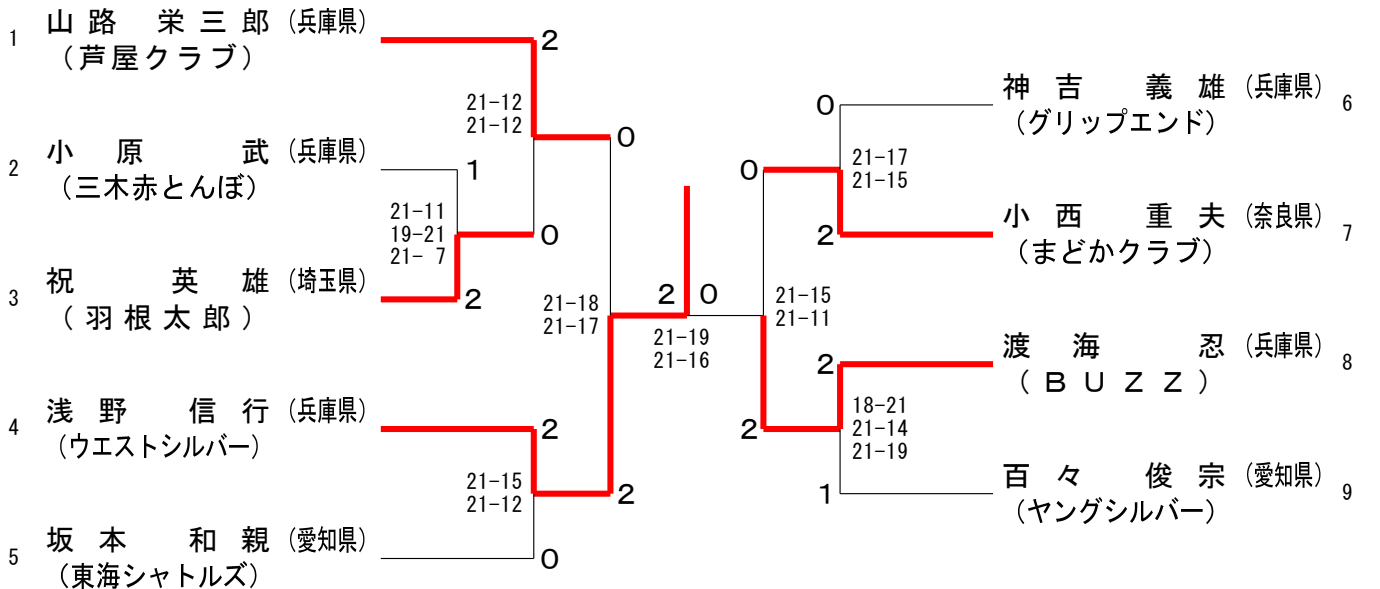

第16回全国社会人クラブバドミントン選手権大会（個人戦）

令和5年6月23日 - 25日 愛媛県

40歳以上男子単

第16回全国社会人クラブバドミントン選手権大会（個人戦）

令和5年6月23日 - 25日 愛媛県

45歳以上男子単

第16回全国社会人クラブバドミントン選手権大会（個人戦）

令和5年6月23日 - 25日 愛媛県

50歳以上男子単

第16回全国社会人クラブバドミントン選手権大会（個人戦）

令和5年6月23日 - 25日 愛媛県

55歳以上男子単

第16回全国社会人クラブバドミントン選手権大会（個人戦）

令和5年6月23日-25日 愛媛県

60歳以上男子単

65歳以上男子単

第16回全国社会人クラブバドミントン選手権大会（個人戦）

令和5年6月23日-25日 愛媛県

70歳以上男子単

75歳以上男子単

第16回全国社会人クラブバドミントン選手権大会（個人戦）

令和5年6月23日-25日 愛媛県

一般女子単

35歳以上女子単