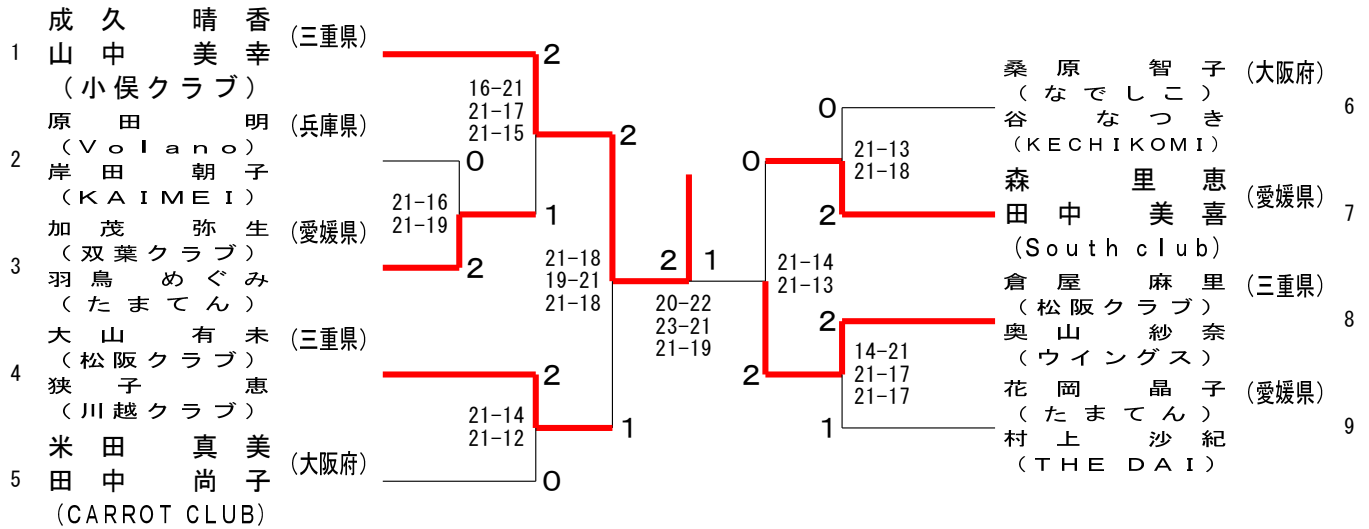

第16回全国社会人クラブバドミントン選手権大会（個人戦）

令和5年6月23日-25日 愛媛県

50歳以上男子複

第16回全国社会人クラブバドミントン選手権大会（個人戦）

令和5年6月23日-25日 愛媛県

55歳以上男子複

順位	選手名	所属	対戦相手	スコア	順位	選手名	所属
1	神代 和久 櫛 敏明 (minton)	(富山県)	松原 伸幸 (貴船BC)	2-0	14	岡本 哲哉 (FLIGHT)	(愛知県)
2	猪原 修 (竜神クラブ)	(兵庫県)	仲野 英晃 佐々木 泰彦 (ARUMU)	2-0	15	末永 眞一 社 成二郎 (きよまるん)	(京都府)
3	森園 幸太郎 (Super Bird)	(愛知県)	遠藤 裕司 (ウッディシャトルズ)	2-0	16	谷川 征洋 (Volano)	(岡山県)
3	廣田 一 (Mille-Feuille)	(愛知県)	青木 修 宮本 雅則 (moritore)	0-2	17	見市 昌弘 (HIWAKAI)	(三重県)
3	杉山 誓英 (BUTCHERS)	(愛知県)	寺尾 学 (KAERUDAN)	0-2	18	船木 勝正 成瀬 達吉 (DAIMON)	(大阪府)
4	奥田 兼己 大槻 幸一 (地位無09)	(京都府)	井口 昌好 武中 孝寛 (TAJIMA)	2-0	19	堀田 雅昭 (SOB)	(大阪府)
5	森 大二 (瑞穂クラブ)	(愛知県)	松岡 正樹 (BIGS)	2-0	20	柴田 泰伸 豊田 誠 (TEAM升)	(福井県)
5	横地 永年 (プレスカ)	(愛知県)	柴山 勉 土坂 浩也 (SOUTHERN CLUB)	0-2	21	若井 泉 仲保 和彦 (NANZAN)	(京都府)
6	矢野 勝久 黒田 勝巳 (池田クラブ)	(大阪府)	福嶋 正久 正木 和久 (MBC)	1-0	22	福嶋 正久 正木 和久 (MBC)	(愛知県)
7	東 太朗 阿部 信幸 (川越クラブ)	(三重県)		2-0	23		(愛知県)
8	奥田 美智男 宮本 陽一 (TEAM升)	(福井県)		2-0	24		(愛知県)
9	稲垣 計規 (SETOMINTON)	(愛知県)		2-0	25		(愛知県)
9	稲垣 亨 (呉越同舟)	(愛知県)		1-0	26		(愛知県)
10	高井 啓之 (童心クラブ)	(大阪府)		2-0			
10	伊藤 晃 (だぶるばど)	(大阪府)		2-0			
11	織田 勝弘 加藤 充洋 (美里クラブ)	(三重県)		0-0			
12	橋本 政明 山田 勉 (藤崎BOA)	(千葉県)		2-0			
13	長渡 邦祥 (Volano)	(兵庫県)		2-0			
13	中田 典昭 (三木シャトル)	(兵庫県)		2-0			

第16回全国社会人クラブバドミントン選手権大会（個人戦）

令和5年6月23日-25日 愛媛県

65歳以上男子複

70歳以上男子複

75歳以上男子複

第16回全国社会人クラブバドミントン選手権大会（個人戦）

令和5年6月23日-25日 愛媛県

一般女子複

第16回全国社会人クラブバドミントン選手権大会（個人戦）

令和5年6月23日-25日 愛媛県

30歳以上女子複

35歳以上女子複

40歳以上女子複

第16回全国社会人クラブバドミントン選手権大会（個人戦）

令和5年6月23日-25日 愛媛県

45歳以上女子複