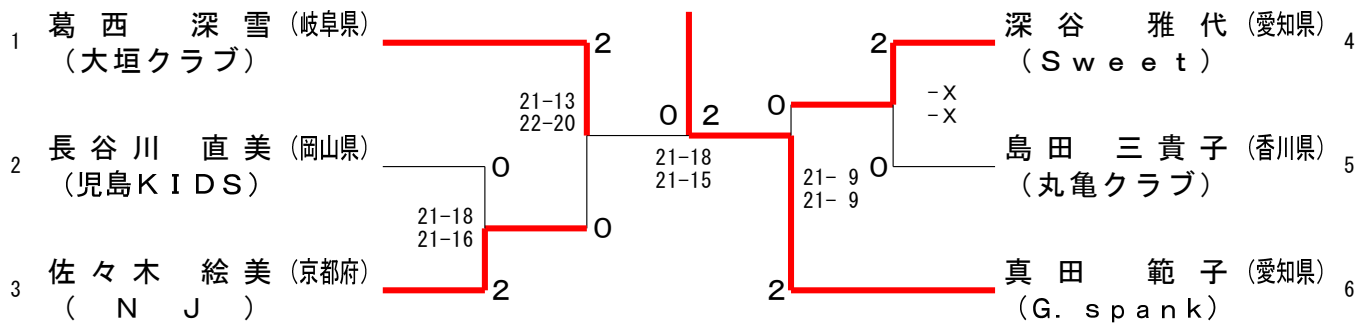

50歳以上男子単

第16回全国社会人クラブバドミントン選手権大会（個人戦）

令和5年6月23日 - 25日 愛媛県

55歳以上男子単

第16回全国社会人クラブバドミントン選手権大会（個人戦）

令和5年6月23日-25日 愛媛県

60歳以上男子単

65歳以上男子単

第16回全国社会人クラブバドミントン選手権大会（個人戦）

令和5年6月23日-25日 愛媛県

70歳以上男子単

75歳以上男子単

第16回全国社会人クラブバドミントン選手権大会（個人戦）

令和5年6月23日-25日 愛媛県

一般女子単

35歳以上女子単

40歳以上女子単

第16回全国社会人クラブバドミントン選手権大会（個人戦）

令和5年6月23日-25日 愛媛県

45歳以上女子単

50歳以上女子単

55歳以上女子単

第16回全国社会人クラブバドミントン選手権大会（個人戦）

令和5年6月23日-25日 愛媛県