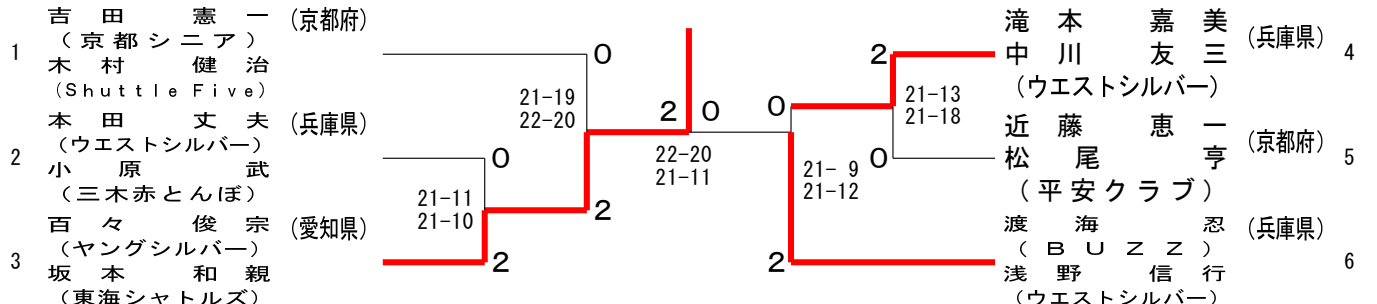

第16回全国社会人クラブバドミントン選手権大会（個人戦）

令和5年6月23日-25日 愛媛県

65歳以上男子複

70歳以上男子複

75歳以上男子複

第16回全国社会人クラブバドミントン選手権大会（個人戦）

令和5年6月23日-25日 愛媛県

一般女子複