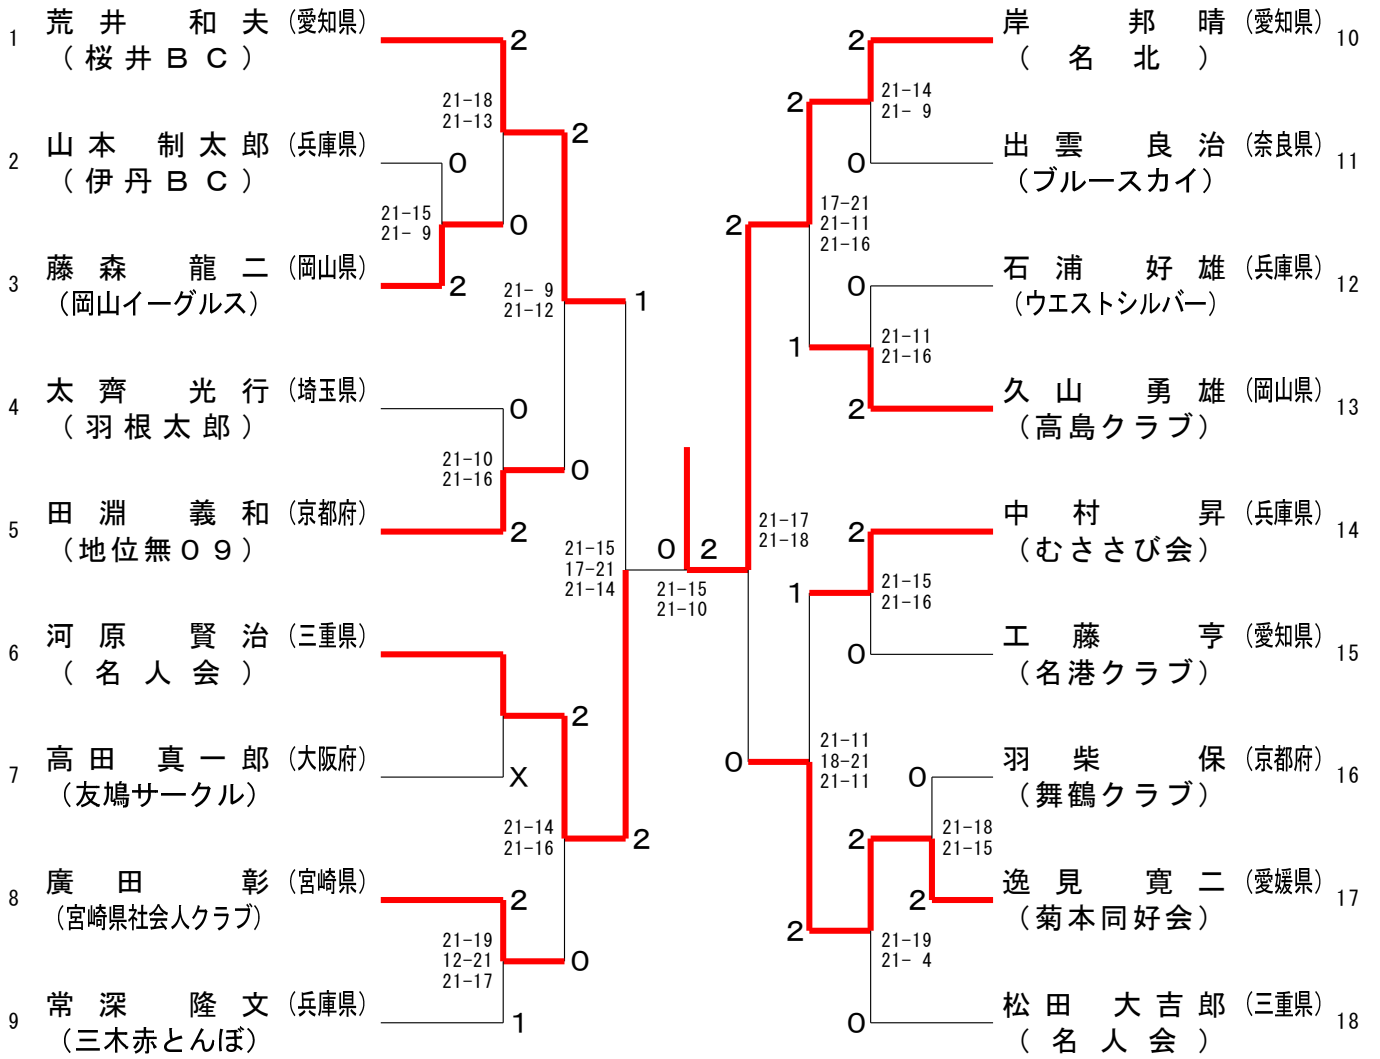

Table with 10 columns: 種目 (Category), 優勝 (Winner), 準優勝 (Runner-up), 三位 (Third), 五位 (Fifth), and 参加数 (Participants). Rows list various badminton categories like 一般男子単 (General Men's Singles), 30男子単 (30 Men's Singles), etc., along with player names and their respective clubs.

第16回全国社会人クラブバドミントン選手権大会（個人戦）

令和5年6月23日 - 25日 愛媛県

40歳以上男子単

第16回全国社会人クラブバドミントン選手権大会（個人戦）

令和5年6月23日 - 25日 愛媛県

45歳以上男子単

第16回全国社会人クラブバドミントン選手権大会（個人戦）

令和5年6月23日 - 25日 愛媛県

50歳以上男子単

第16回全国社会人クラブバドミントン選手権大会（個人戦）

令和5年6月23日 - 25日 愛媛県

55歳以上男子単

第16回全国社会人クラブバドミントン選手権大会（個人戦）

令和5年6月23日-25日 愛媛県

60歳以上男子単

65歳以上男子単

第16回全国社会人クラブバドミントン選手権大会（個人戦）

令和5年6月23日-25日 愛媛県

70歳以上男子単

75歳以上男子単

第16回全国社会人クラブバドミントン選手権大会（個人戦）

令和5年6月23日-25日 愛媛県

一般女子単

35歳以上女子単