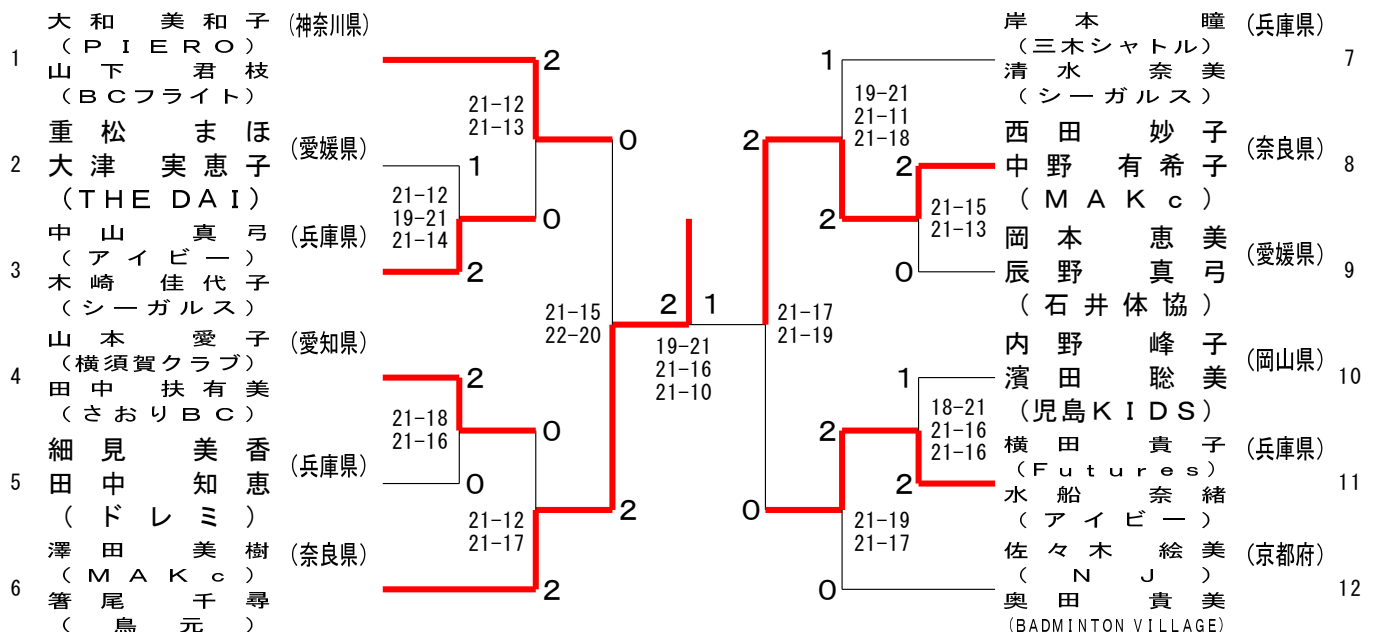

順位	選手名	所属	対戦相手	スコア	順位	選手名	所属
1	野村 このみ (TEAM BOSS)	(兵庫県)	南部 一伽 (Voliano)	2	18	遠藤 歩美	(愛知県)
2	加地 まどか (PIERROT)	(愛媛県)	清水 実歩	2	19	稲川 麻里 (SnowDrop)	(石川県)
3	桐田 志織 (monkey)	(岩手県)	平渡 咲 (雫石クラブ)	0	20	小池田 夏樹 (ワタキューセイモア)	(大阪府)
4	辰奥 あやか (枚方殿一クラブ)	(大阪府)	正田 佳那	2	21	北乗 由佳 (HIWAKAI)	(東京都)
5	押切 今日子 (Kumaki)	(埼玉県)	富山 朝子	0	22	猪狩 苑子 (南青山モモンガーズ)	(奈良県)
6	石田 晶穂 (ウイングス)	(三重県)	森 明都沙	2	23	前田 弥生 (SIGNAL)	(北海道)
7	喜納 鈴 (Glanz)	(滋賀県)	岡本 由奈	X	24	花田 優依 (WHITE STAR)	(愛媛県)
8	加藤 恵理 (FMBC)	(福井県)	岡本 英里香	2	25	花田 麻由 (PIERROT)	(大阪府)
9	仲俣 亜美 (中央ハイクリア)	(北海道)	田村 唯衣	0	26	栗井 美鈴 (GANBARO)	(富山県)
10	岡崎 紗代 (GANBARO)	(大阪府)	山中 千里	1	27	渡部 美佳 (RESPECT)	(兵庫県)
11	二宮 由佳 (フレスカ)	(愛知県)	大山 紗於里	X	28	喜多 絢可 (Voliano)	(愛媛県)
12	神田 菜那 (UNAID宮崎)	(宮崎県)	小野川 とうこ	1	29	油上 芽恵 (JA松山)	(福島県)
13	島村 琴美 (LUCKY)	(神奈川県)	川原 あず沙	2	30	渡部 瑠里 (PIERROT)	(神奈川県)
14	古屋 理津子 (リーブル)	(東京都)	福田 佳代	0	31	倉本 梨香 (earth)	(大阪府)
15	瀧上 小百合 (SCRATCH)	(大阪府)	田中 春宇 (箕面クラブ)	2	32	岩橋 若奈 (OH!NEW)	(三重県)
16	藤井 永遠子 (三木シャトル)	(兵庫県)	加賀谷 優奈 (垂水クラブ)	0	33	高橋 瑠偉 (SCRATCH)	(京都府)
17	成田 亜美 (みえ北勢クラブ)	(三重県)	金子 暉	2		畑中 美穂 (池田クラブ)	

第16回全国社会人クラブバドミントン選手権大会（個人戦）

令和5年6月23日-25日 愛媛県

30歳以上女子複

35歳以上女子複

40歳以上女子複

第16回全国社会人クラブバドミントン選手権大会（個人戦）

令和5年6月23日-25日 愛媛県

45歳以上女子複