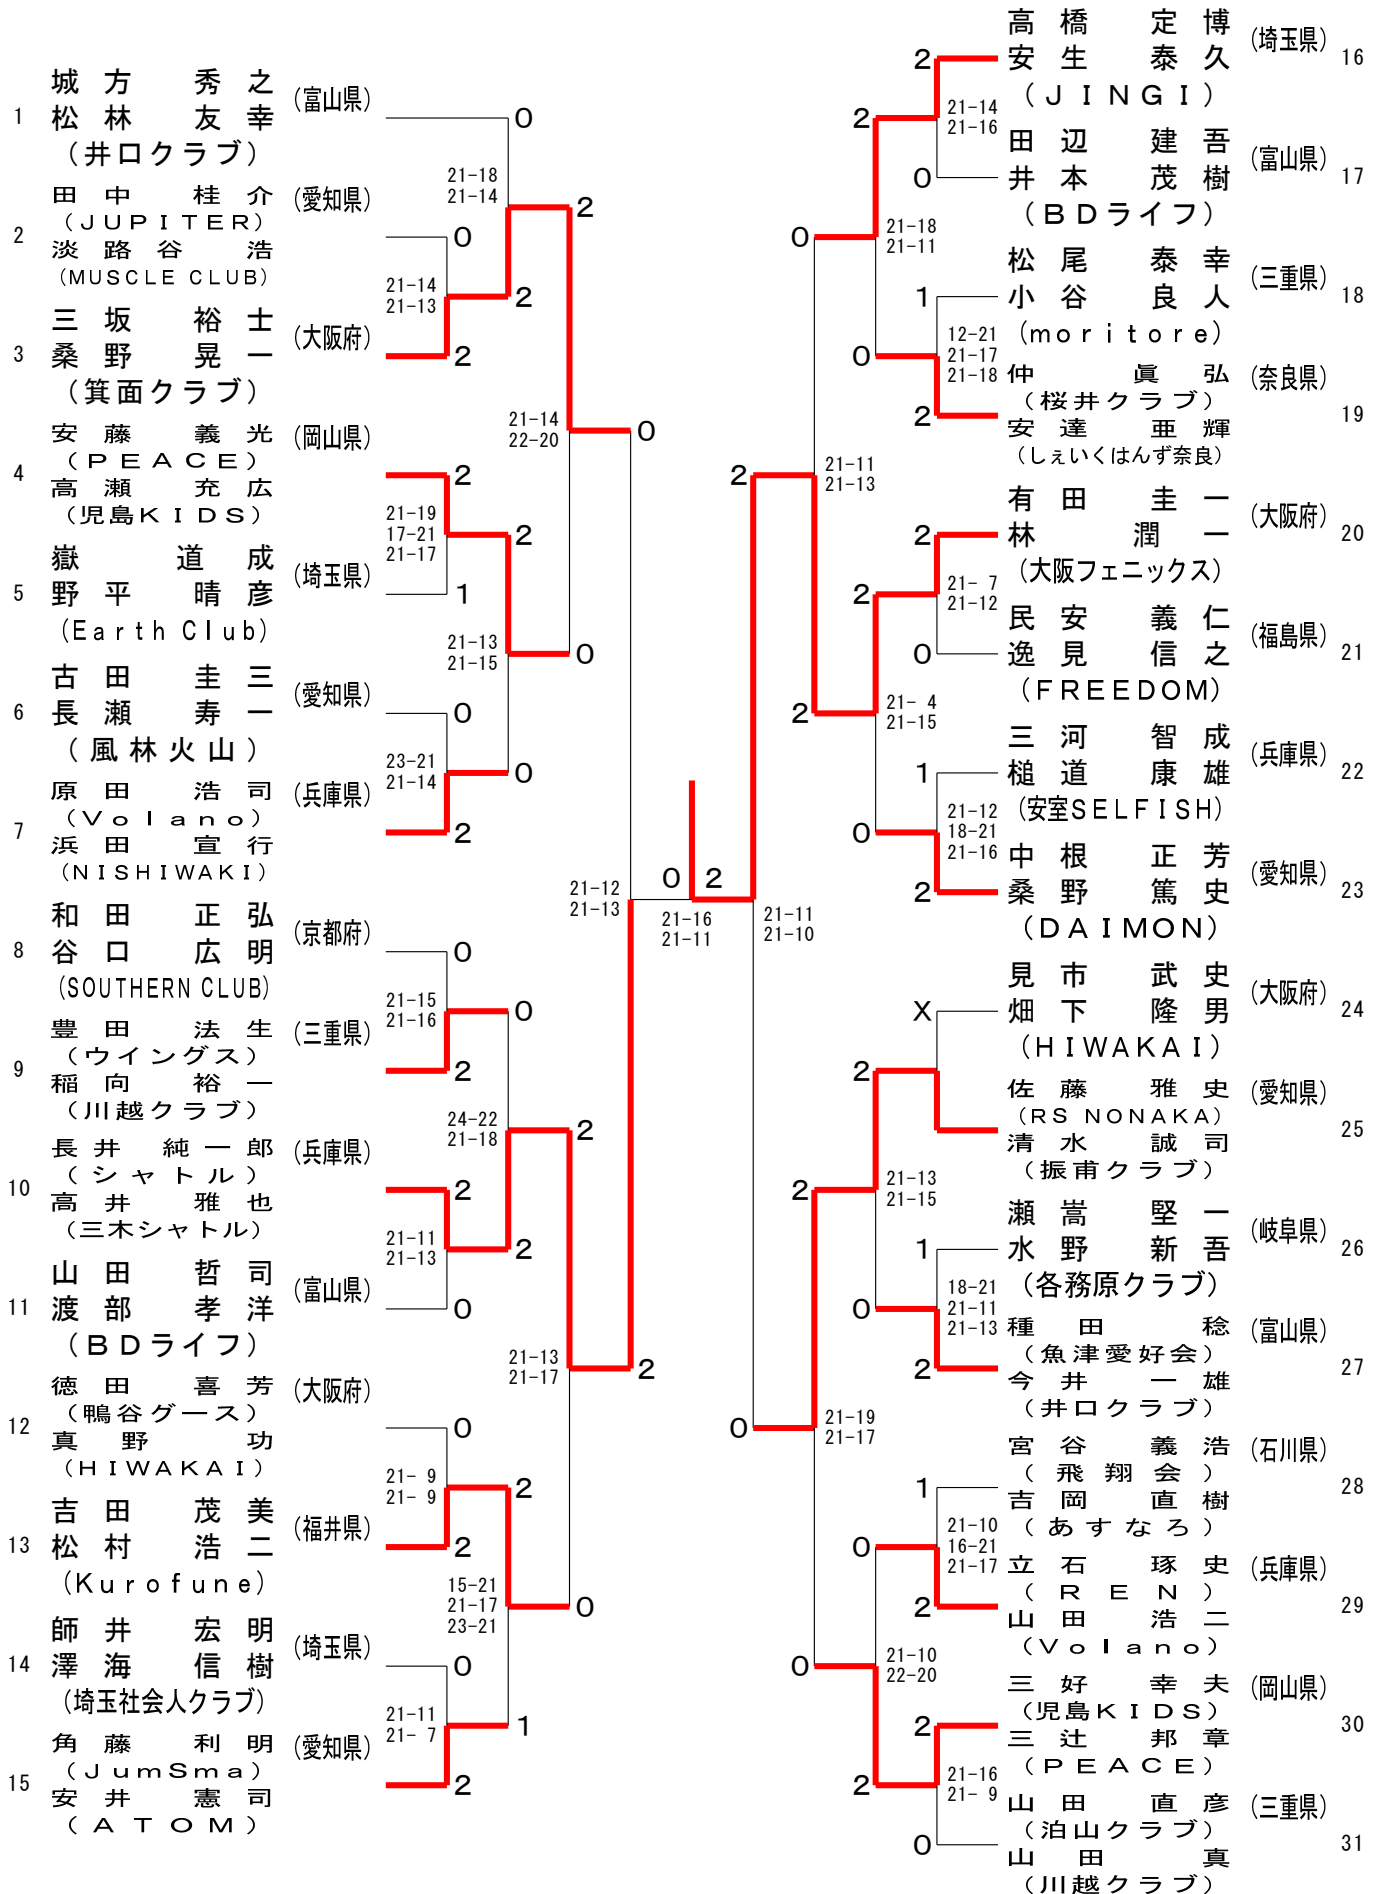

第16回全国社会人クラブバドミントン選手権大会（個人戦）

令和5年6月23日-25日 愛媛県

50歳以上男子複

第16回全国社会人クラブバドミントン選手権大会（個人戦）

令和5年6月23日-25日 愛媛県

55歳以上男子複

順位	選手名	所属	対戦相手	スコア	順位	選手名	所属
1	神代 和久 櫛 敏明 (minton)	(富山県)	松原 伸幸 (貴船BC)	2-0	14	岡本 哲哉 (FLIGHT)	(愛知県)
2	猪原 修 (竜神クラブ)	(兵庫県)	仲野 英晃 佐々木 泰彦 (ARUMU)	2-0	15	末永 眞一 社 成二郎 (きよまるん)	(京都府)
3	森園 幸太郎 (Super Bird)	(愛知県)	遠藤 裕司 (ウッディシャトルズ)	2-0	16	谷川 征洋 (Volano)	(岡山県)
3	廣田 一 (Mille-Feuille)	(愛知県)	青木 修 宮本 雅則 (moritore)	0-2	17	見市 昌弘 (HIWAKAI)	(三重県)
3	杉山 誓英 (BUTCHERS)	(愛知県)	寺尾 学 (KAERUDAN)	0-2	18	船木 勝正 成瀬 達吉 (DAIMON)	(大阪府)
4	奥田 兼己 大槻 幸一 (地位無09)	(京都府)	井口 昌好 武中 孝寛 (TAJIMA)	2-0	19	堀田 雅昭 (SOB)	(大阪府)
5	森 大二 (瑞穂クラブ)	(愛知県)	松岡 正樹 (BIGS)	2-0	20	柴田 泰伸 豊田 誠 (TEAM升)	(福井県)
5	横地 永年 (プレスカ)	(愛知県)	柴山 勉 土坂 浩也 (SOUTHERN CLUB)	0-2	21	若井 泉 仲保 和彦 (NANZAN)	(京都府)
6	矢野 勝久 黒田 勝巳 (池田クラブ)	(大阪府)	福嶋 正久 正木 和久 (MBC)	1-0	22	福嶋 正久 正木 和久 (MBC)	(愛知県)
7	東 太朗 阿部 信幸 (川越クラブ)	(三重県)		2-0	23		(愛知県)
8	奥田 美智男 宮本 陽一 (TEAM升)	(福井県)		2-0	24		(愛知県)
9	稲垣 計規 (SETOMINTON)	(愛知県)		2-0	25		(愛知県)
9	稲垣 亨 (呉越同舟)	(愛知県)		1-0	26		(愛知県)
10	高井 啓之 (童心クラブ)	(大阪府)		2-0			
10	伊藤 晃 (だぶるばど)	(大阪府)		2-0			
11	織田 勝弘 加藤 充洋 (美里クラブ)	(三重県)		0-0			
12	橋本 政明 山田 勉 (藤崎BOA)	(千葉県)		2-0			
13	長渡 邦祥 (Volano)	(兵庫県)		2-0			
13	中田 典昭 (三木シャトル)	(兵庫県)		2-0