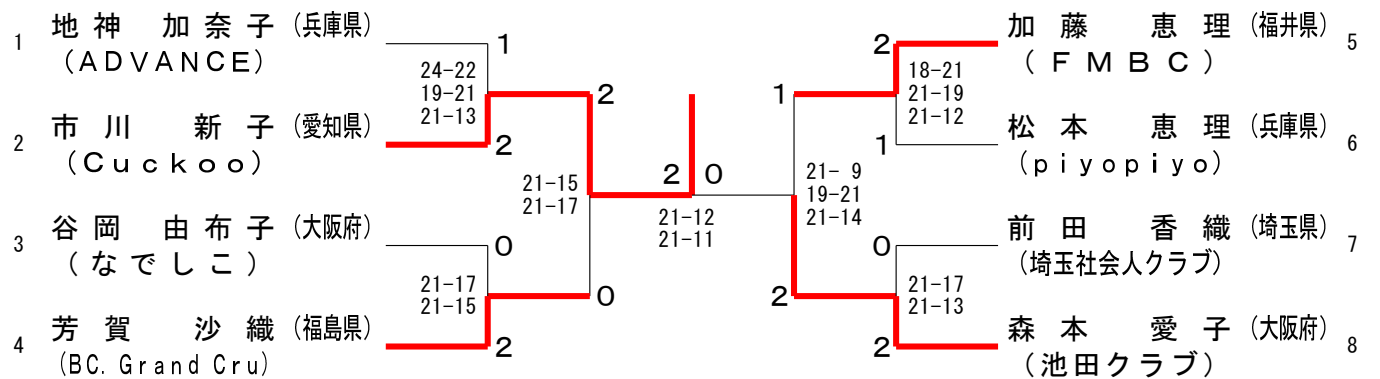

50歳以上男子単

第16回全国社会人クラブバドミントン選手権大会（個人戦）

令和5年6月23日 - 25日 愛媛県

55歳以上男子単

第16回全国社会人クラブバドミントン選手権大会（個人戦）

令和5年6月23日-25日 愛媛県

60歳以上男子単

65歳以上男子単

第16回全国社会人クラブバドミントン選手権大会（個人戦）

令和5年6月23日-25日 愛媛県

70歳以上男子単

75歳以上男子単

第16回全国社会人クラブバドミントン選手権大会（個人戦）

令和5年6月23日-25日 愛媛県

一般女子単

35歳以上女子単

40歳以上女子単

第16回全国社会人クラブバドミントン選手権大会（個人戦）

令和5年6月23日-25日 愛媛県

45歳以上女子単

50歳以上女子単

55歳以上女子単

第16回全国社会人クラブバドミントン選手権大会（個人戦）

令和5年6月23日-25日 愛媛県