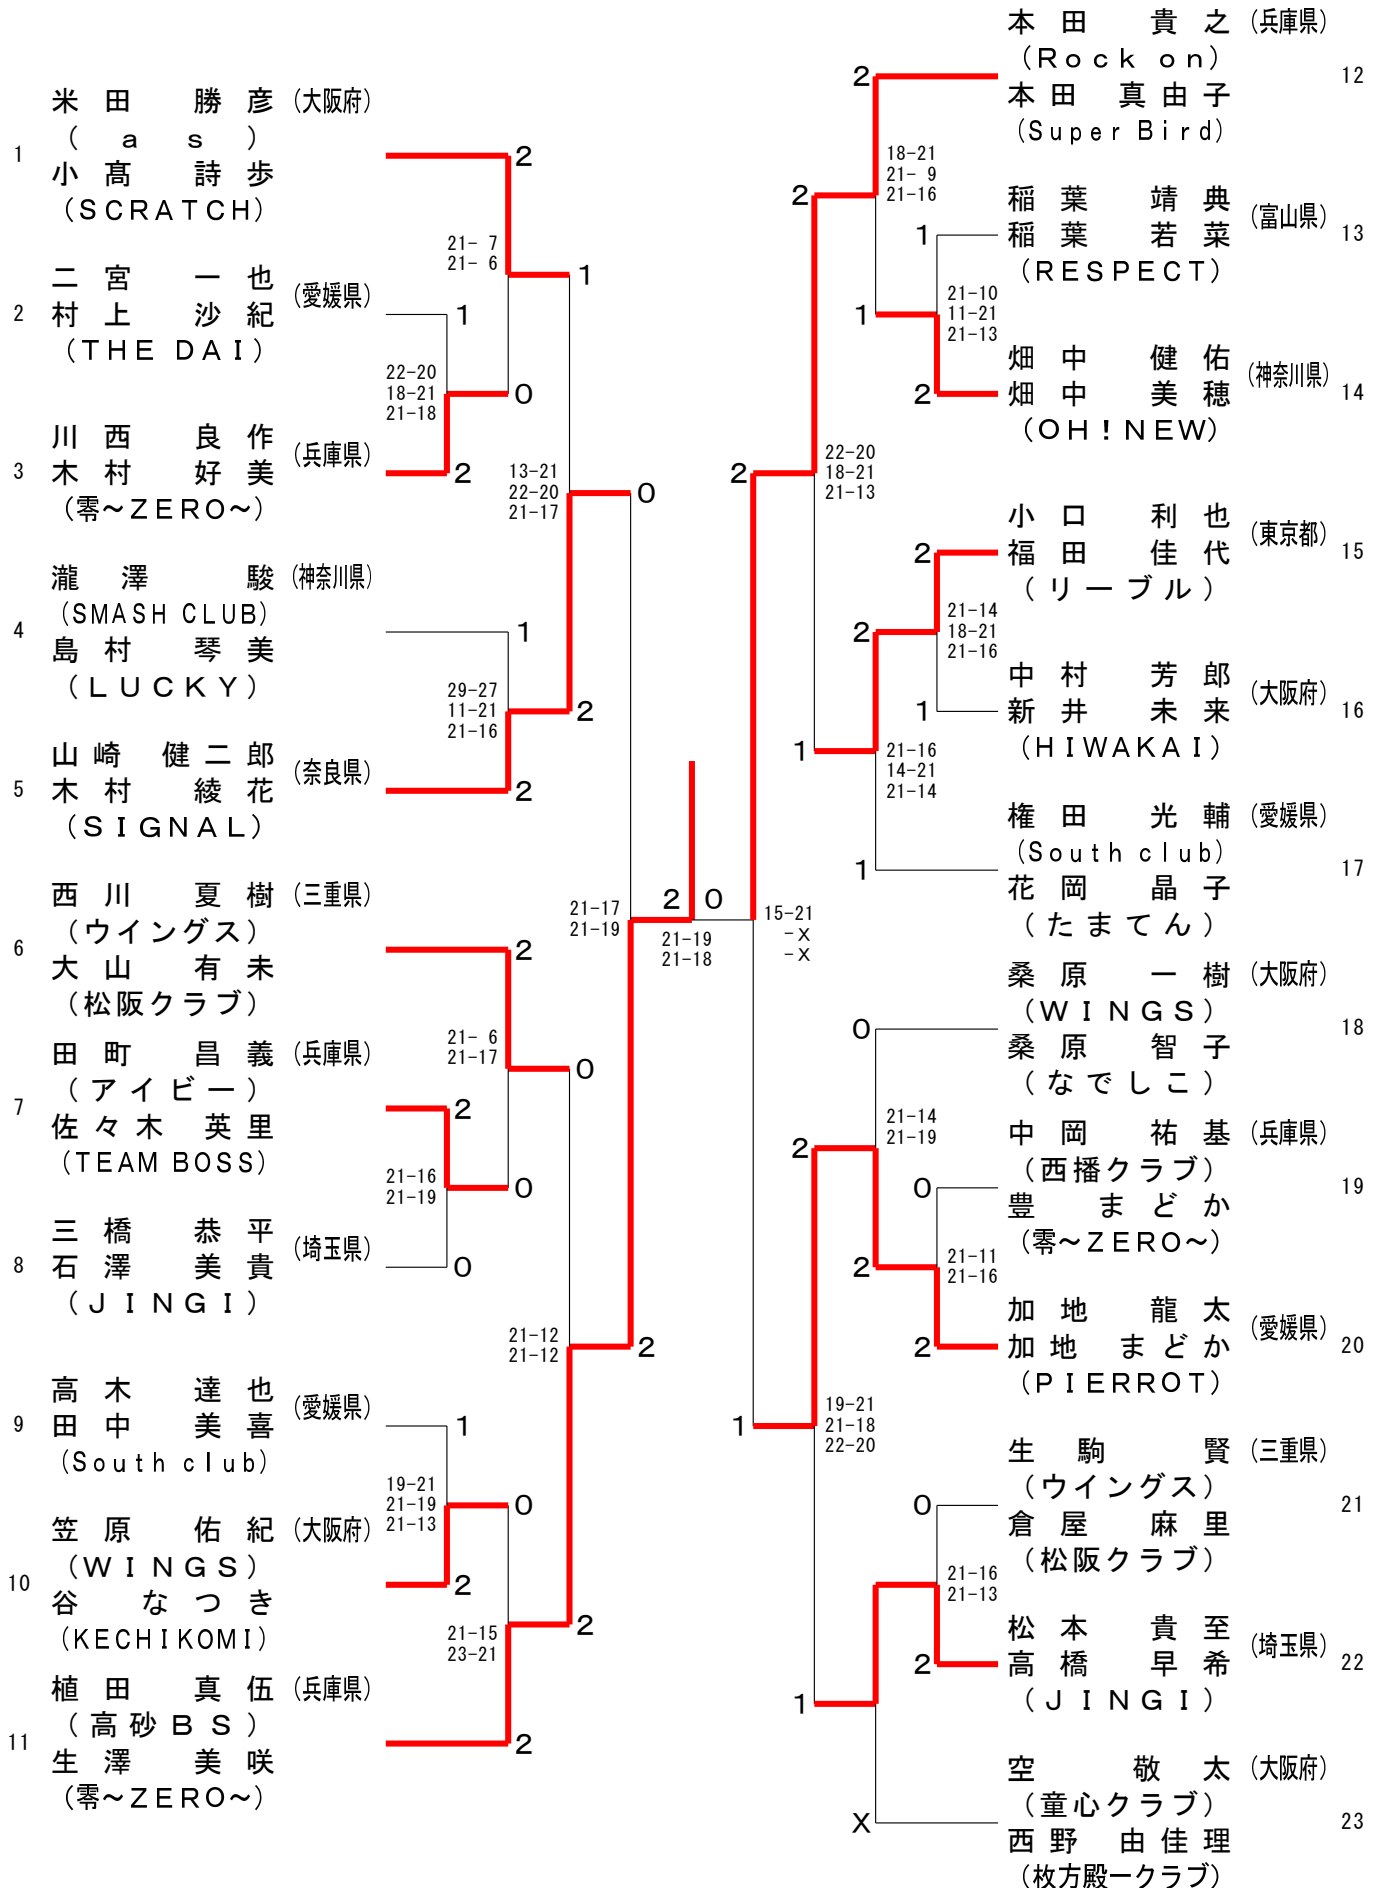

第16回全国社会人クラブバドミントン選手権大会（個人戦）

令和5年6月23日-25日 愛媛県

合算60歳以上混合複