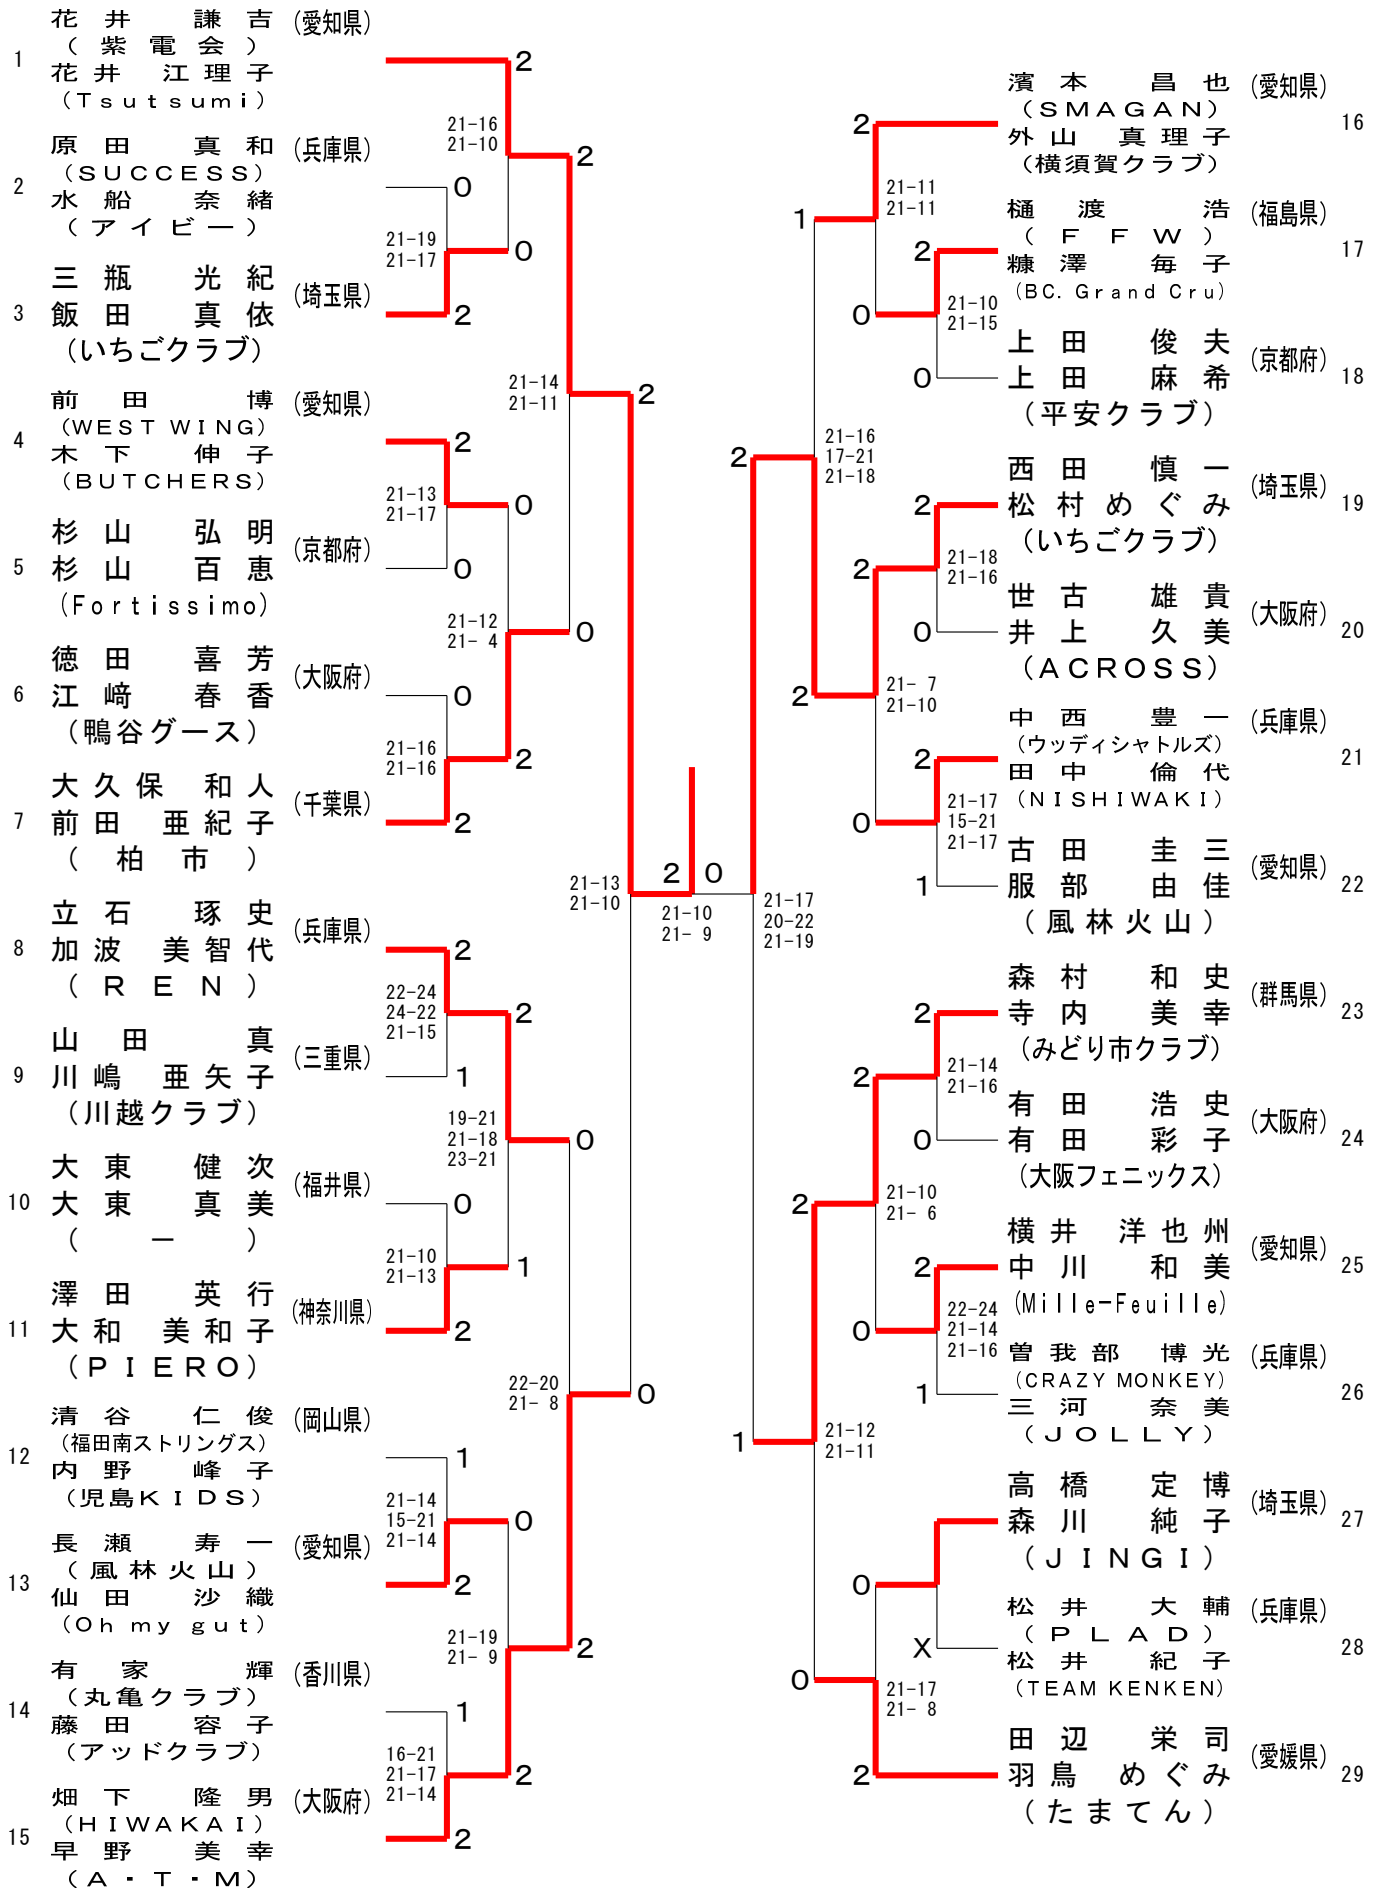

第16回全国社会人クラブバドミントン選手権大会（個人戦）

令和5年6月23日-25日 愛媛県

合算90歳以上混合複

第16回全国社会人クラブバドミントン選手権大会（個人戦）

令和5年6月23日-25日 愛媛県

合算100歳以上混合複

順位	選手名	所属	対戦相手	スコア	順位	選手名	所属
1	高橋 和彦 大平 郁子 (いちごクラブ)	(埼玉県)	X		16	渡辺 勝浩 (East)	(栃木県)
2	見市 昌弘 横内 真弓 (HIWAKAI)	(大阪府)	2		17	伊藤 朋子 (チャンピオンSC)	(兵庫県)
3	角藤 利明 大津 順子 (JumSma)	(愛知県)	2		18	島田 昌幸 山本 英子 (piyopiyo)	(兵庫県)
4	内川 正章 内川 和子 (童心クラブ)	(大阪府)	0		19	山崎 弘一 (杉本クラブ)	(大阪府)
5	田中 桂介 齋藤 悦子 (JUPITER)	(愛知県)	0		20	好川 和美 (西クラブ)	(大阪府)
6	岩谷 浩 杉田 貴美 (垂水クラブ)	(兵庫県)	0		21	梅田 貴弘 (BudBud)	(愛知県)
7	高瀬 充広 丸山 美香 (児島KIDS)	(岡山県)	2		22	市野 寿子 (JUPITER)	(愛知県)
8	今井 一雄 渡邊 志穂 (井口クラブ)	(富山県)	2		23	山内 哲也 高橋 恵美 (埼玉社会人クラブ)	(埼玉県)
9	安達 亜輝 谷村 美穂子 (しえいくはんず奈良)	(奈良県)	1		24	城方 秀之 (井口クラブ)	(富山県)
10	有田 圭一 有田 明希子 (大阪フェニックス)	(大阪府)	2		25	福島 恵美子 (射水シニア)	(富山県)
11	豊田 法生 村岡 純子 (ウイングス)	(三重県)	0		26	安藤 義光 安藤 一江 (PEACE)	(岡山県)
12	猪原 修 大西 陽子 (竜神クラブ)	(兵庫県)	2		27	松尾 光弘 (零~ZERO~)	(兵庫県)
13	垣見 直 垣見 妙香 (BUTCHERS)	(愛知県)	0		28	外村 和美 (D M B)	(兵庫県)
14	三嶋 貴之 三嶋 純子 (NEXT1)	(鳥取県)	0		29	松原 伸幸 (貴船BC)	(愛知県)
15	白井 宏明 増田 直美 (埼玉社会人クラブ)	(埼玉県)	2		30	高倉 あゆみ (RHBT)	(愛知県)
						福井 武司 高田 富美子 (SOB)	(大阪府)
						田中 裕樹 (ハルトノファミリー)	(愛媛県)
						菅野 早苗 (B. C. fight)	
						杉原 秀俊 松本 智子 (翼会)	(石川県)
						槌道 康雄 (安室SELFISH)	(兵庫県)
						加藤 尚代 (ADVANCE)	
						安生 泰久 (JINGI)	(埼玉県)
						山田 由紀 (いちごクラブ)	
						清水 誠司 清水 真実 (振甫クラブ)	(愛知県)