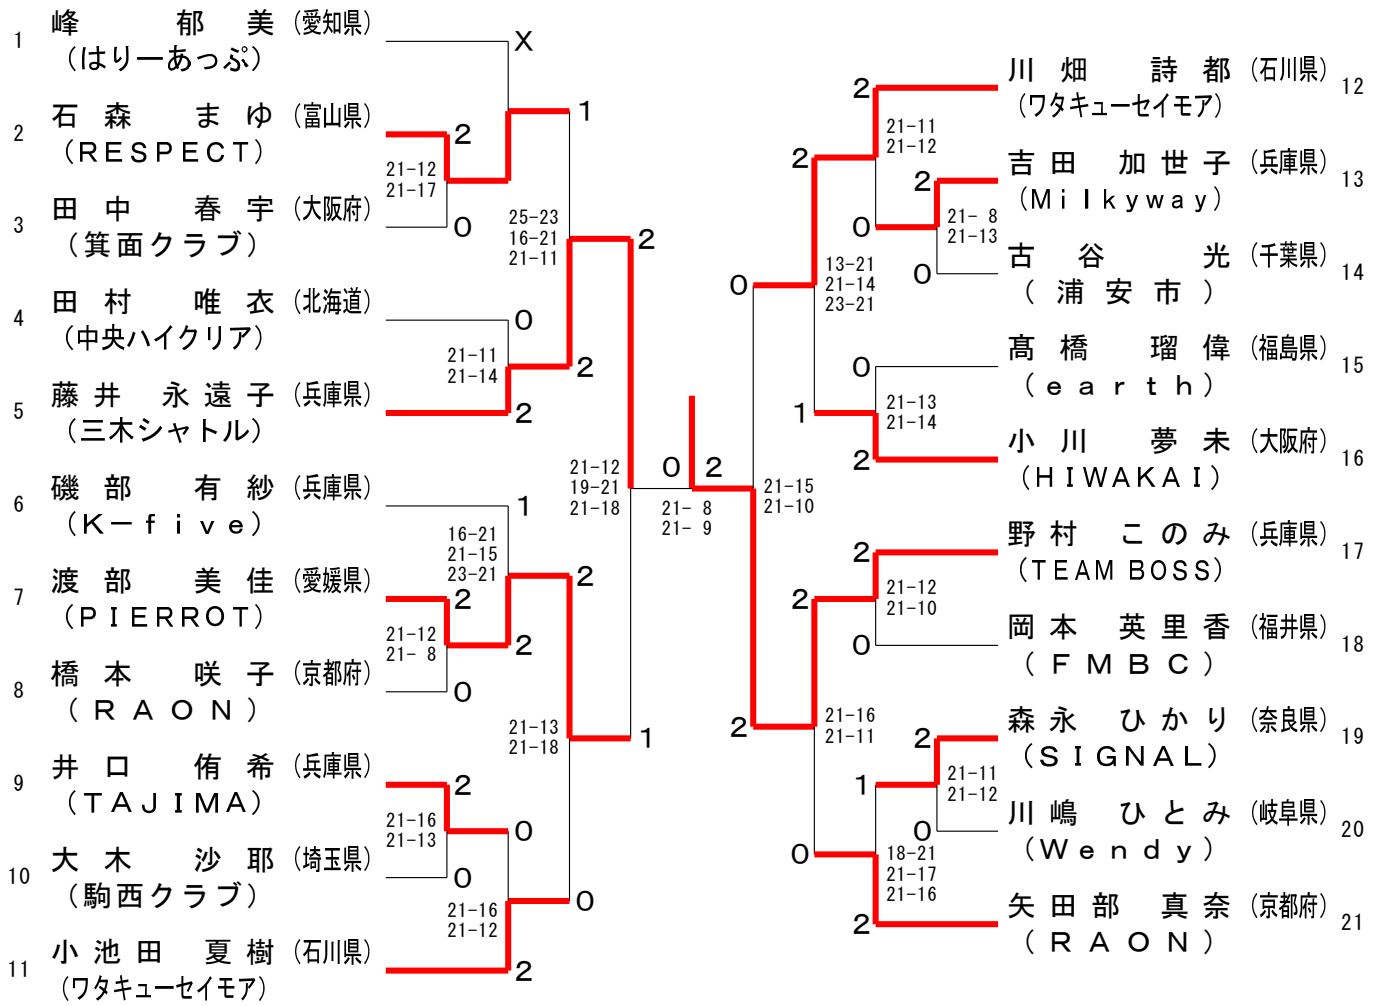

第16回全国社会人クラブバドミントン選手権大会（個人戦）

令和5年6月23日-25日 愛媛県

70歳以上男子単

75歳以上男子単

第16回全国社会人クラブバドミントン選手権大会（個人戦）

令和5年6月23日-25日 愛媛県

一般女子単

35歳以上女子単

40歳以上女子単

第16回全国社会人クラブバドミントン選手権大会（個人戦）

令和5年6月23日-25日 愛媛県

45歳以上女子単

50歳以上女子単

55歳以上女子単

第16回全国社会人クラブバドミントン選手権大会（個人戦）

令和5年6月23日-25日 愛媛県