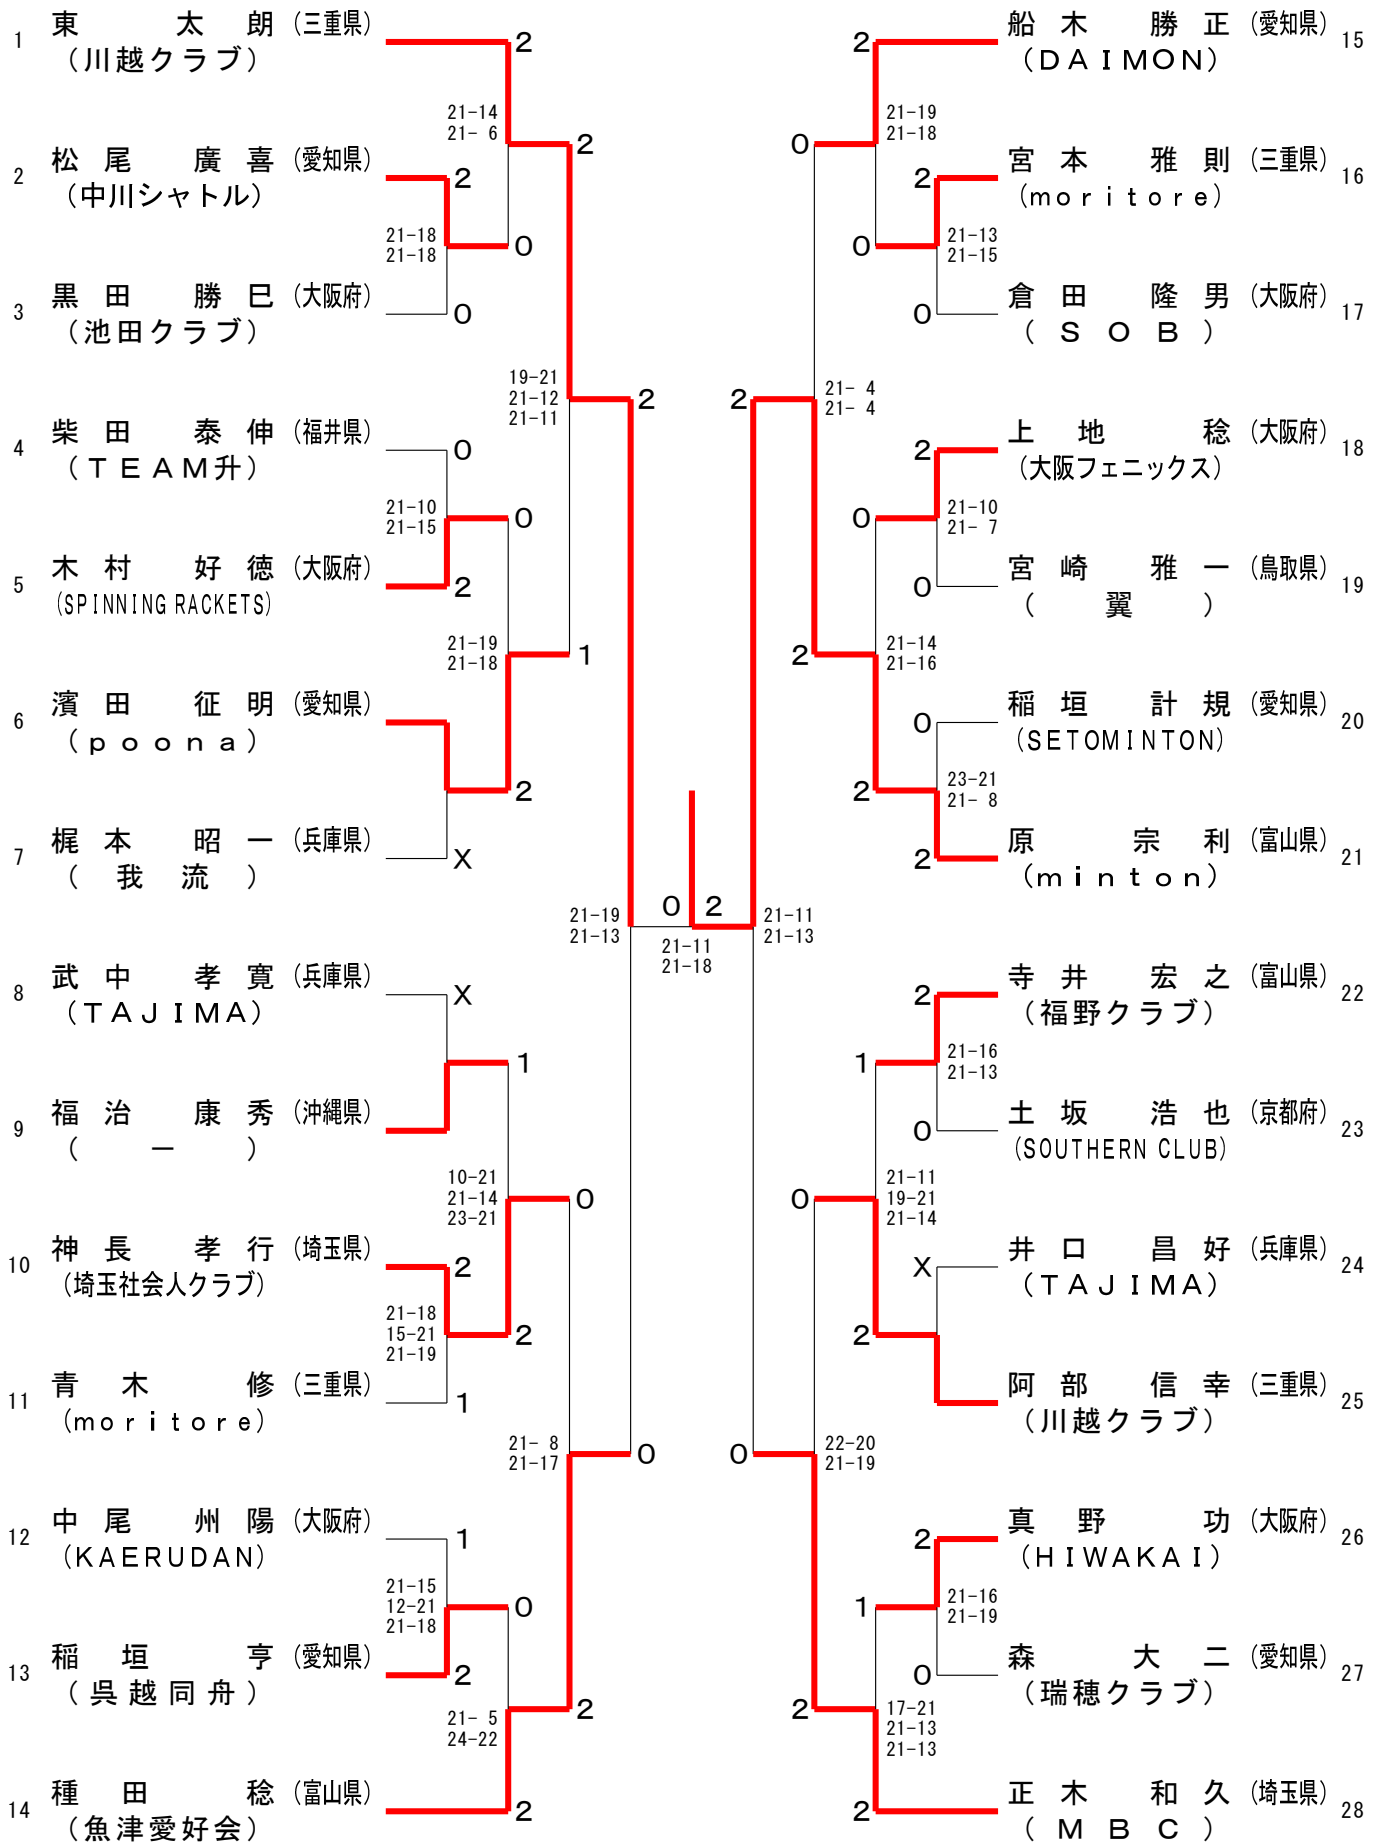

第16回全国社会人クラブバドミントン選手権大会（個人戦）

令和5年6月23日 - 25日 愛媛県

55歳以上男子単