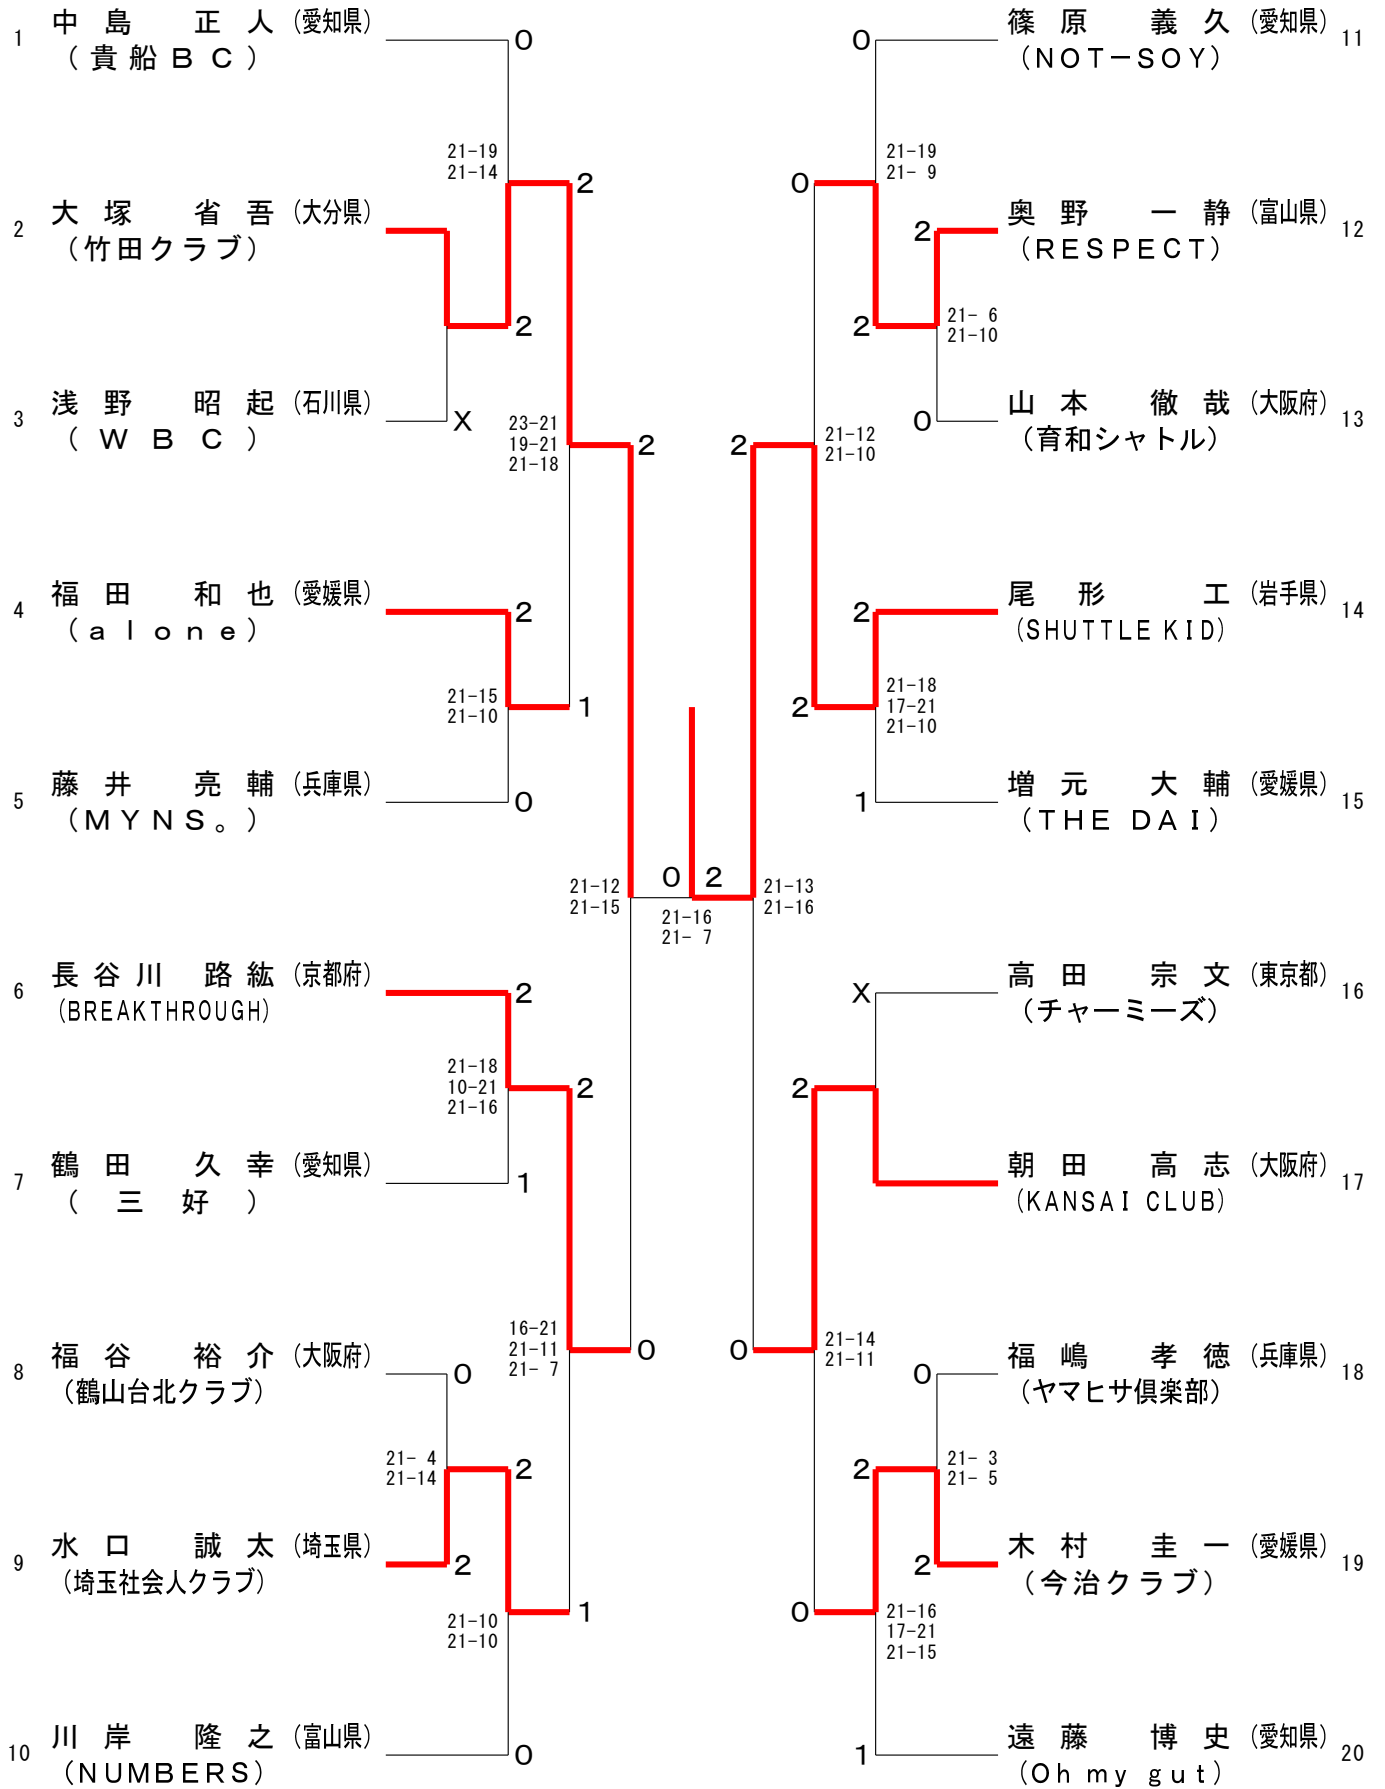

第16回全国社会人クラブバドミントン選手権大会（個人戦）

令和5年6月23日 - 25日 愛媛県

35歳以上男子単

1	古川 太一 (富山県) (鴉)	2	川之上 泰則 (石川県) (小松クラブ)	17
2	岩江 太資 (兵庫県) (ヤマヒサ倶楽部)	0	杉崎 雄一 (愛知県) (Hiiragi)	18
3	立松 幹浩 (愛知県) (東海クラブ)	X	庄 旭明 (兵庫県) (ヤマヒサ倶楽部)	19
4	磯山 裕樹 (岡山県) (児島KIDS)	X	佐々木 求 (東京都) (南青山モモンガーズ)	20
5	佐藤 司 (宮城県) (FLY HIGH)	0	井手 大 (宮崎県) (UNAID宮崎)	21
6	村越 知広 (神奈川県) (ぎんなん会)	2	荒尾 容 (石川県) (Bayern)	22
7	岩本 和久 (三重県) (ウイングス)	1	上田 陽亮 (奈良県) (王寺クラブ)	23
8	浅井 祐貴 (石川県) (北國銀行)	2	安藤 大 (三重県) (美翔団)	24
9	山下 和樹 (神奈川県) (個人)	2	米 能 孝 (富山県) (福野クラブ)	25
10	佐藤 大樹 (愛知県) (Oh my gut)	1	島川 靖英 (愛知県) (Yossher' Zoo)	26
11	岩永 唯一 (福井県) (FMBC)	2	福村 仁 (神奈川県) (ROBINS)	27
12	鳥淵 翔大 (兵庫県) (ヤマヒサ倶楽部)	1	原 宙士 (福島県) (いわき共立学院クラブ)	28
13	湊 一真 (京都府) (BADMINTON VILLAGE)	2	稲垣 貴彦 (三重県) (川越クラブ)	29
14	北岡 幸一 (東京都) (リーブル)	0	岡崎 泰典 (岡山県) (Y@S)	30
15	中村 直人 (岡山県) (きよまるん)	1	植田 悟 (大阪府) (OHHAMA)	31
16	辻花 孝博 (石川県) (ラヴスマッシュ)	2	木村 友幸 (新潟県) (高田クラブ)	32

第16回全国社会人クラブバドミントン選手権大会（個人戦）

令和5年6月23日 - 25日 愛媛県

40歳以上男子単