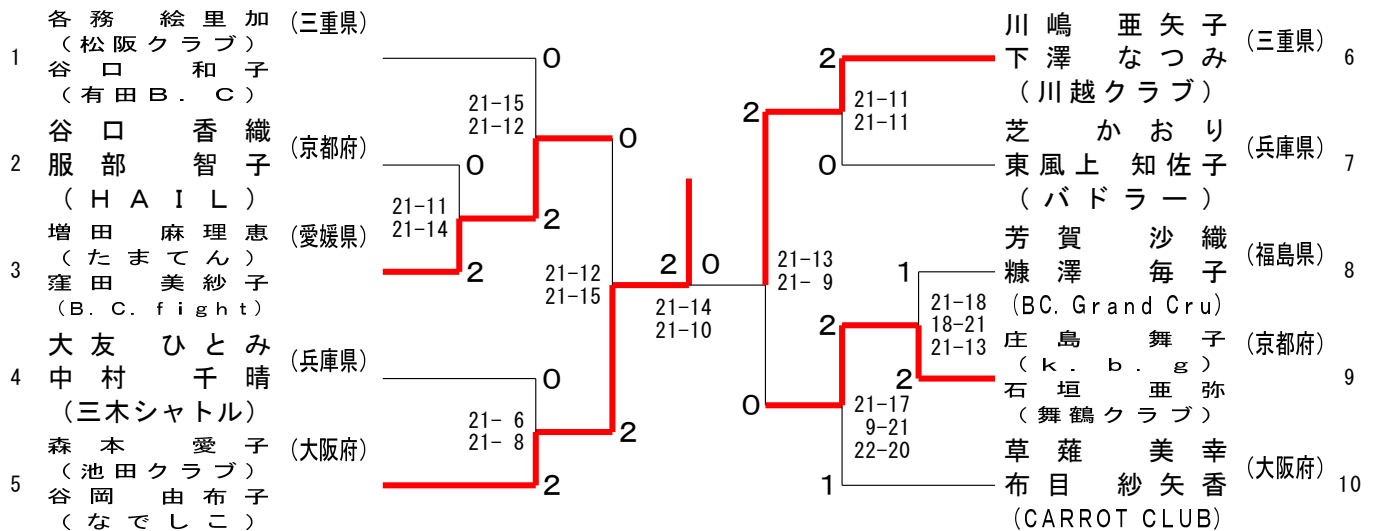

第16回全国社会人クラブバドミントン選手権大会（個人戦）

令和5年6月23日-25日 愛媛県

65歳以上男子複

70歳以上男子複

75歳以上男子複

第16回全国社会人クラブバドミントン選手権大会（個人戦）

令和5年6月23日-25日 愛媛県

一般女子複

順位	選手名	所属	対戦相手	スコア	順位	選手名	所属
1	野村 このみ (TEAM BOSS)	(兵庫県)	南部 一伽 (Voliano)	2	18	遠藤 歩美	(愛知県)
2	加地 まどか (PIERROT)	(愛媛県)	清水 実歩	2	19	稲川 麻里 (SnowDrop)	(石川県)
3	桐田 志織 (monkey)	(岩手県)	平渡 咲 (雫石クラブ)	0	20	小池田 夏樹 (ワタキューセイモア)	(大阪府)
4	辰奥 あやか (枚方殿一クラブ)	(大阪府)	正田 佳那	2	21	北乗 由佳 (HIWAKAI)	(東京都)
5	押切 今日子 (Kumaki)	(埼玉県)	富山 朝子	0	22	猪狩 苑子 (南青山モモンガーズ)	(奈良県)
6	石田 晶穂 (ウイングス)	(三重県)	森 明都沙	2	23	前田 弥生 (SIGNAL)	(北海道)
7	喜納 鈴 (Glanz)	(滋賀県)	岡本 由奈	X	24	花田 優依 (WHITE STAR)	(愛媛県)
8	加藤 恵理 (FMBC)	(福井県)	岡本 英里香	2	25	花田 麻由 (PIERROT)	(大阪府)
9	仲俣 亜美 (中央ハイクリア)	(北海道)	田村 唯衣	0	26	栗井 美鈴 (GANBARO)	(富山県)
10	岡崎 紗代 (GANBARO)	(大阪府)	山中 千里	1	27	渡部 美佳 (RESPECT)	(兵庫県)
11	二宮 由佳 (フレスカ)	(愛知県)	大山 紗於里	X	28	喜多 絢可 (Voliano)	(愛媛県)
12	神田 菜那 (UNAID宮崎)	(宮崎県)	小野川 とうこ	1	29	油上 芽恵 (JA松山)	(福島県)
13	島村 琴美 (LUCKY)	(神奈川県)	川原 あず沙	2	30	渡部 瑠里 (PIERROT)	(神奈川県)
14	古屋 理津子 (リーブル)	(東京都)	福田 佳代	0	31	倉本 梨香 (earth)	(大阪府)
15	瀧上 小百合 (SCRATCH)	(大阪府)	田中 春宇 (箕面クラブ)	2	32	岩橋 若奈 (OH!NEW)	(三重県)
16	藤井 永遠子 (三木シャトル)	(兵庫県)	加賀谷 優奈 (垂水クラブ)	0	33	高橋 瑠偉 (SCRATCH)	(京都府)
17	成田 亜美 (みえ北勢クラブ)	(三重県)	金子 暉	2		畑中 美穂 (池田クラブ)	

第16回全国社会人クラブバドミントン選手権大会（個人戦）

令和5年6月23日-25日 愛媛県

30歳以上女子複

35歳以上女子複

40歳以上女子複

第16回全国社会人クラブバドミントン選手権大会（個人戦）

令和5年6月23日-25日 愛媛県

45歳以上女子複