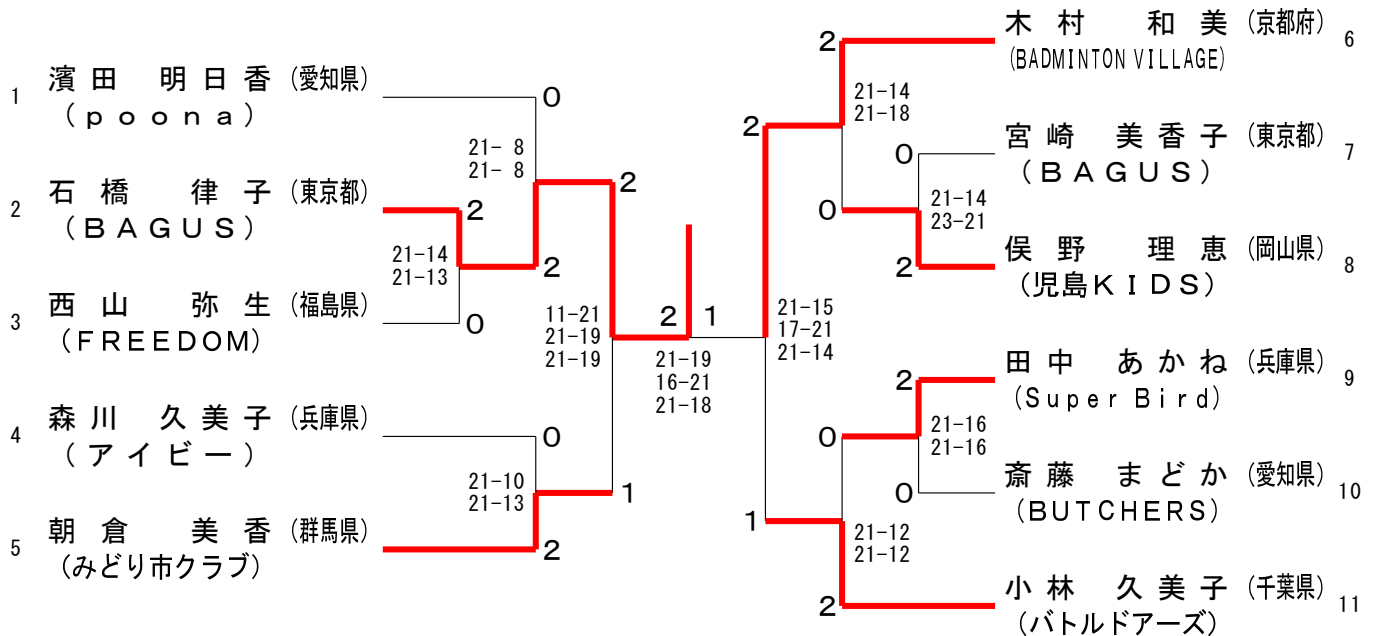

第16回全国社会人クラブバドミントン選手権大会（個人戦）

令和5年6月23日-25日 愛媛県

70歳以上男子単

75歳以上男子単

第16回全国社会人クラブバドミントン選手権大会（個人戦）

令和5年6月23日-25日 愛媛県

一般女子単

35歳以上女子単

40歳以上女子単

第16回全国社会人クラブバドミントン選手権大会（個人戦）

令和5年6月23日-25日 愛媛県

45歳以上女子単

50歳以上女子単

55歳以上女子単

第16回全国社会人クラブバドミントン選手権大会（個人戦）

令和5年6月23日-25日 愛媛県

第16回全国社会人クラブバドミントン選手権大会（個人戦）

令和5年6月23日 - 25日 愛媛県

35歳以上男子複

第16回全国社会人クラブバドミントン選手権大会（個人戦）

令和5年6月23日-25日 愛媛県

40歳以上男子複

第16回全国社会人クラブバドミントン選手権大会（個人戦）

令和5年6月23日-25日 愛媛県