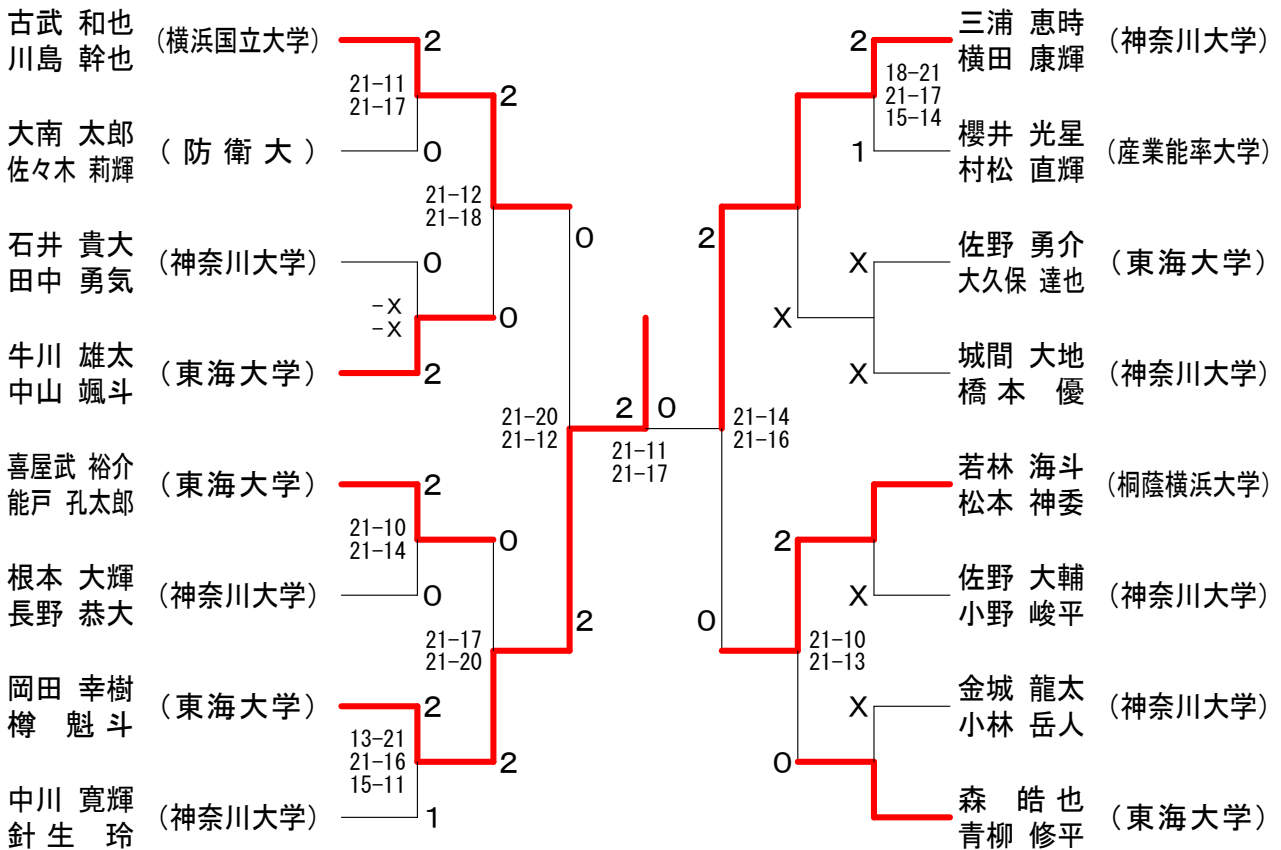

神奈川県学生バドミントン連盟 春季神奈川リーグ

平成29年6月25日 横浜市立大学

男子ダブルスAクラス

男子ダブルスCクラス

神奈川県学生バドミントン連盟 春季神奈川リーグ

平成29年6月25日 横浜市立大学

男子ダブルスBクラス1

男子ダブルスBクラス2

女子ダブルスAクラス A ブ ロ ッ ク	稲 澤 今 道	藤 嶋 山	上 曾 坂 井	勝 敗	順 位
稲澤 美奈 (東海大学) 今道 舞		○ 21-15 21-16	○ 21-16 21-11	M 2-0 G 4-0 P 84-58	1
藤叶依子 (東海大学) 嶋山 静花	× 15-21 16-21		× 12-21 12-21	M 0-2 G 0-4 P 55-84	3
上曾 夏美 (東海大学) 坂井 陽	× 16-21 11-21	○ 21-12 21-12		M 1-1 G 2-2 P 69-66	2

女子ダブルスAクラス B ブ ロ ッ ク	大 橋 風 間	八 木 塩 澤	乾 山 田	勝 敗	順 位
大橋 梨乃 (東海大学) 風間 瑠菜		○ 21-14 21-13	○ 21-15 21-10	M 2-0 G 4-0 P 84-52	1
八木 あかね (東海大学) 塩澤 千夏	× 14-21 13-21		× 12-21 21-12 10-15	M 0-2 G 1-4 P 70-90	3
乾 英奈 (東海大学) 山田 瑛乃	× 15-21 10-21	○ 21-12 12-21 15-10		M 1-1 G 2-3 P 73-85	2