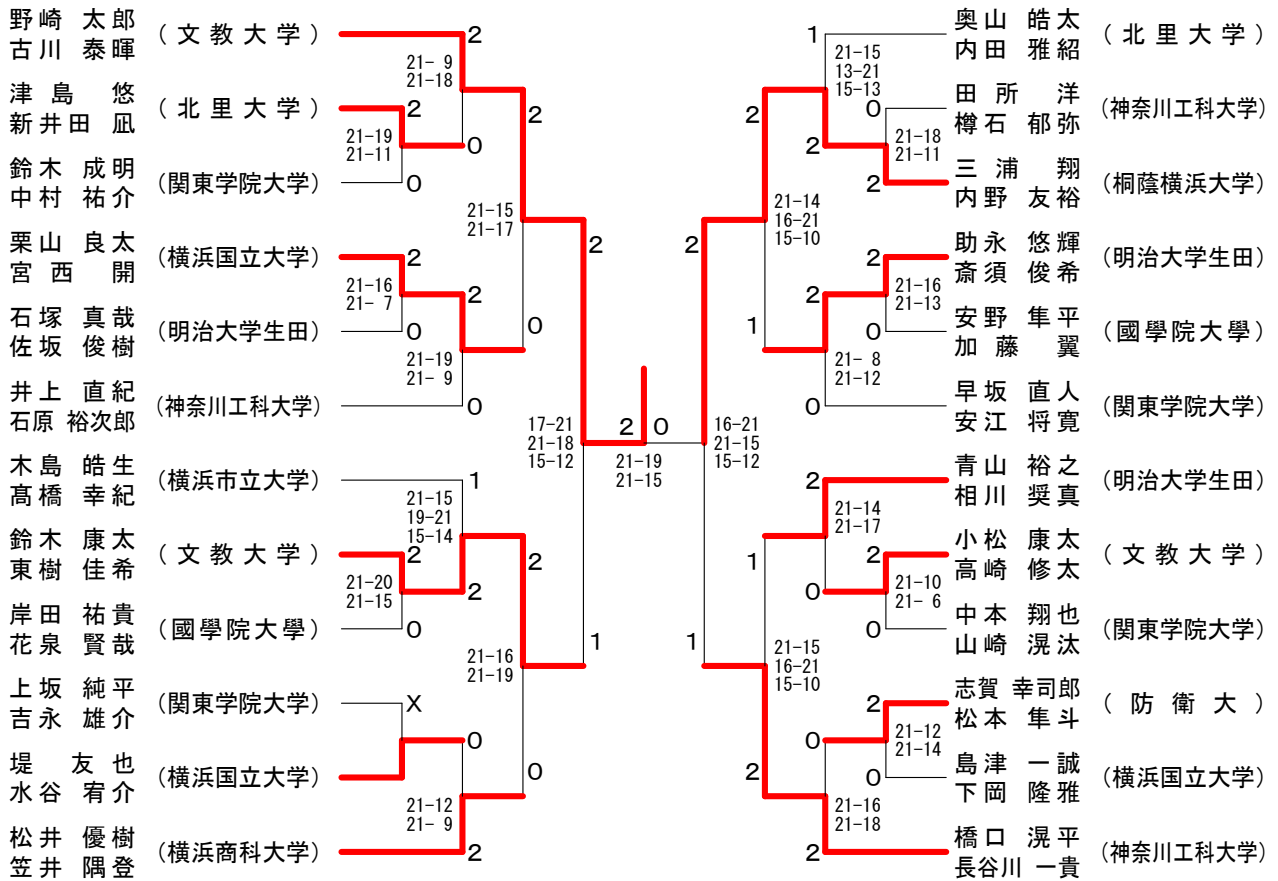

神奈川県学生バドミントン連盟 春季神奈川リーグ

平成29年6月25日 横浜市立大学

男子ダブルスAクラス

男子ダブルスCクラス

神奈川県学生バドミントン連盟 春季神奈川リーグ

平成29年6月25日 横浜市立大学

男子ダブルスBクラス1

男子ダブルスBクラス2

女子ダブルスAクラス A ブ ロ ッ ク	稲 澤 今 道	藤 嶋 山	上 曾 坂 井	勝 敗	順 位
稲澤 美奈 (東海大学) 今道 舞		○ 21-15 21-16	○ 21-16 21-11	M 2-0 G 4-0 P 84-58	1
藤叶依子 (東海大学) 嶋山 静花	× 15-21 16-21		× 12-21 12-21	M 0-2 G 0-4 P 55-84	3
上曾 夏美 (東海大学) 坂井 陽	× 16-21 11-21	○ 21-12 21-12		M 1-1 G 2-2 P 69-66	2

女子ダブルスAクラス B ブ ロ ッ ク	大 橋 風 間	八 木 塩 澤	乾 山 田	勝 敗	順 位
大橋 梨乃 (東海大学) 風間 瑠菜		○ 21-14 21-13	○ 21-15 21-10	M 2-0 G 4-0 P 84-52	1
八木 あかね (東海大学) 塩澤 千夏	× 14-21 13-21		× 12-21 21-12 10-15	M 0-2 G 1-4 P 70-90	3
乾 英奈 (東海大学) 山田 瑛乃	× 15-21 10-21	○ 21-12 12-21 15-10		M 1-1 G 2-3 P 73-85	2

女子ダブルスAクラス 決勝トーナメント

神奈川県学生バドミントン連盟 春季神奈川リーグ

平成29年6月25日 横浜市立大学

女子ダブルスBクラス

女子ダブルスCクラス