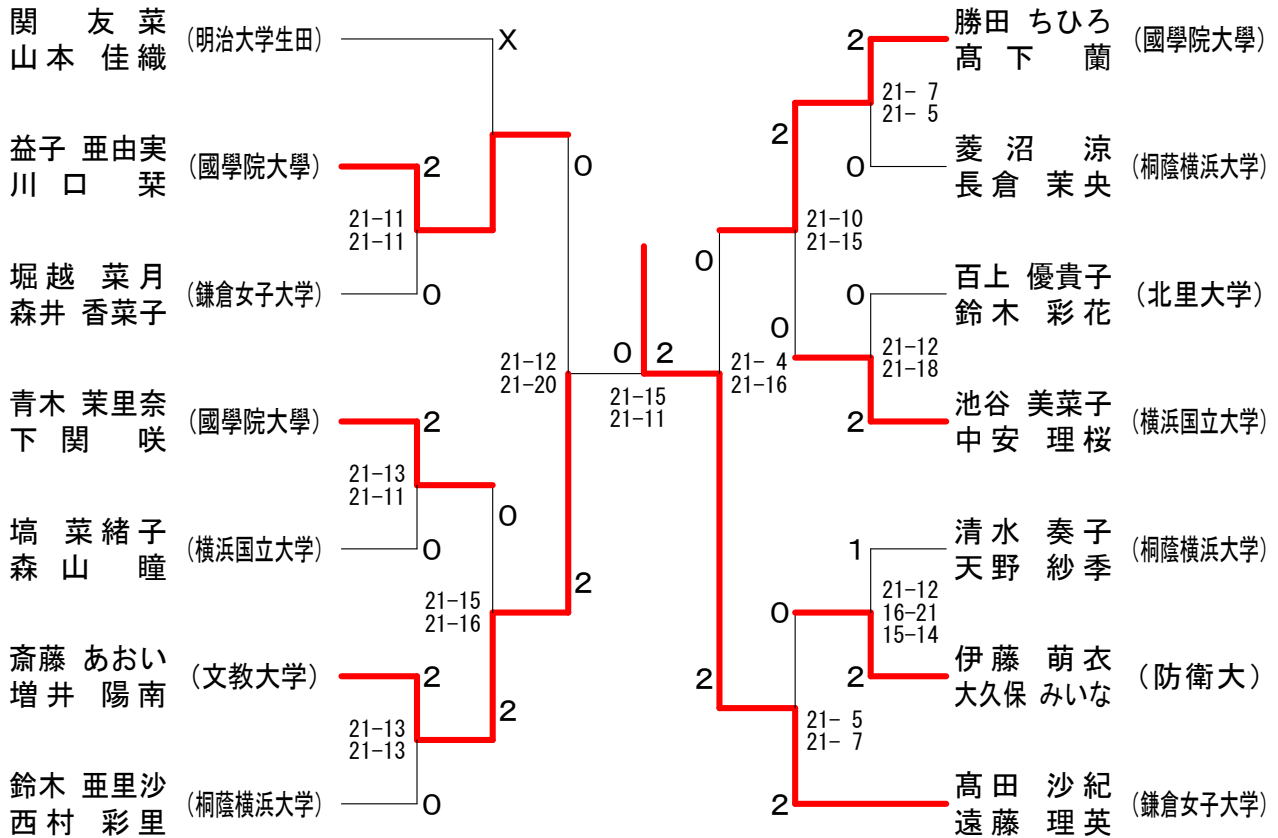

神奈川県学生バドミントン連盟 春季神奈川リーグ

平成29年6月25日 横浜市立大学

男子ダブルスAクラス

男子ダブルスCクラス

神奈川県学生バドミントン連盟 春季神奈川リーグ

平成29年6月25日 横浜市立大学

男子ダブルスBクラス1

男子ダブルスBクラス2

女子ダブルスAクラス A ブ ロ ッ ク	稲 澤 今 道	藤 嶋 山	上 曾 坂 井	勝 敗	順 位
稲澤 美奈 (東海大学) 今道 舞		○ 21-15 21-16	○ 21-16 21-11	M 2-0 G 4-0 P 84-58	1
藤叶依子 (東海大学) 嶋山 静花	× 15-21 16-21		× 12-21 12-21	M 0-2 G 0-4 P 55-84	3
上曾 夏美 (東海大学) 坂井 陽	× 16-21 11-21	○ 21-12 21-12		M 1-1 G 2-2 P 69-66	2

女子ダブルスAクラス B ブ ロ ッ ク	大 橋 風 間	八 木 塩 澤	乾 山 田	勝 敗	順 位
大橋 梨乃 (東海大学) 風間 瑠菜		○ 21-14 21-13	○ 21-15 21-10	M 2-0 G 4-0 P 84-52	1
八木 あかね (東海大学) 塩澤 千夏	× 14-21 13-21		× 12-21 21-12 10-15	M 0-2 G 1-4 P 70-90	3
乾 英奈 (東海大学) 山田 瑛乃	× 15-21 10-21	○ 21-12 12-21 15-10		M 1-1 G 2-3 P 73-85	2

女子ダブルスAクラス 決勝トーナメント

神奈川県学生バドミントン連盟 春季神奈川リーグ

平成29年6月25日 横浜市立大学

女子ダブルスBクラス

女子ダブルスCクラス