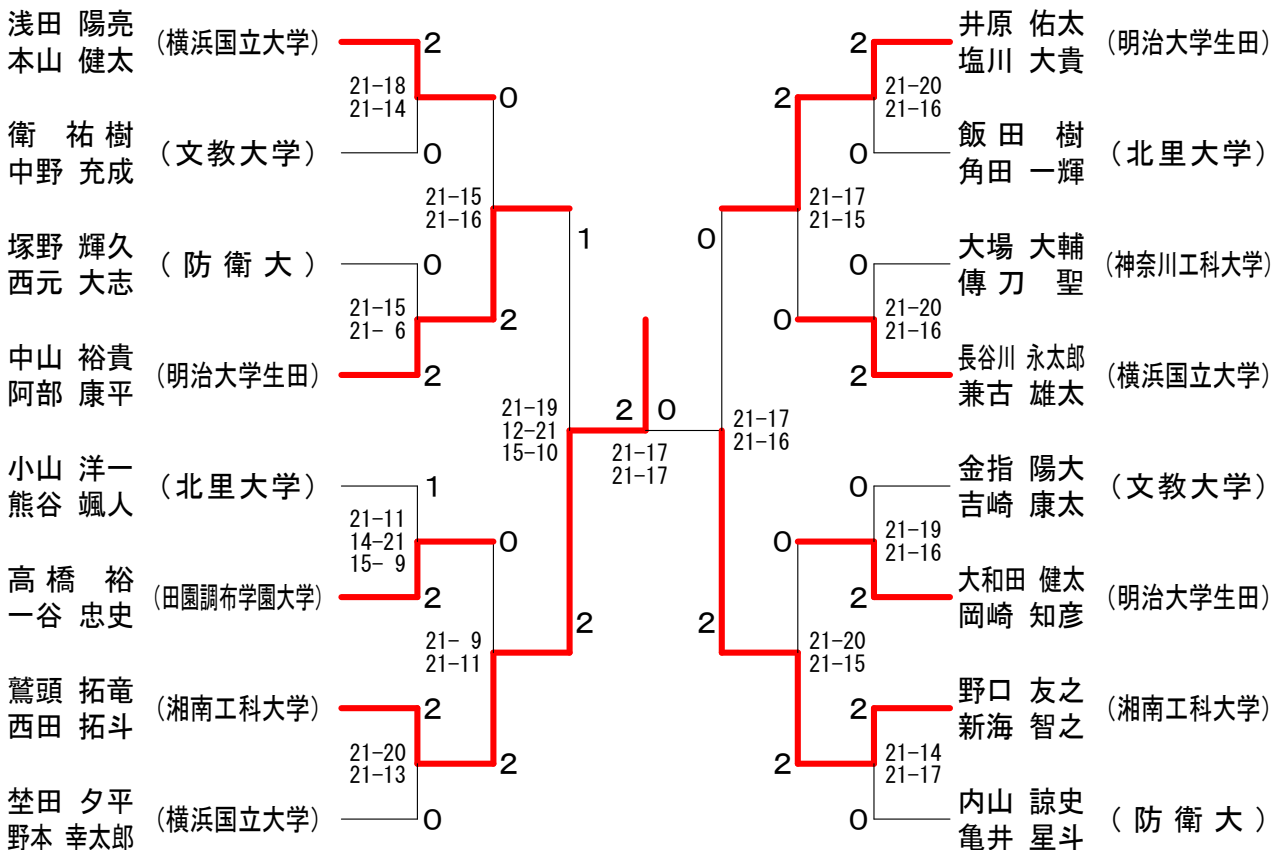

神奈川県学生バドミントン連盟 春季神奈川リーグ

平成29年6月25日 横浜市立大学

男子ダブルスAクラス

男子ダブルスCクラス

神奈川県学生バドミントン連盟 春季神奈川リーグ

平成29年6月25日 横浜市立大学

男子ダブルスBクラス1

男子ダブルスBクラス2

女子ダブルスAクラス A ブ ロ ッ ク	稲 澤 今 道	藤 嶋 山	上 曾 坂 井	勝 敗	順 位
稲澤 美奈 (東海大学) 今道 舞		○ 21-15 21-16	○ 21-16 21-11	M 2-0 G 4-0 P 84-58	1
藤叶依子 (東海大学) 嶋山 静花	× 15-21 16-21		× 12-21 12-21	M 0-2 G 0-4 P 55-84	3
上曾 夏美 (東海大学) 坂井 陽	× 16-21 11-21	○ 21-12 21-12		M 1-1 G 2-2 P 69-66	2

女子ダブルスAクラス B ブ ロ ッ ク	大 橋 風 間	八 木 塩 澤	乾 山 田	勝 敗	順 位
大橋 梨乃 (東海大学) 風間 瑠菜		○ 21-14 21-13	○ 21-15 21-10	M 2-0 G 4-0 P 84-52	1
八木 あかね (東海大学) 塩澤 千夏	× 14-21 13-21		× 12-21 21-12 10-15	M 0-2 G 1-4 P 70-90	3
乾 英奈 (東海大学) 山田 瑛乃	× 15-21 10-21	○ 21-12 12-21 15-10		M 1-1 G 2-3 P 73-85	2