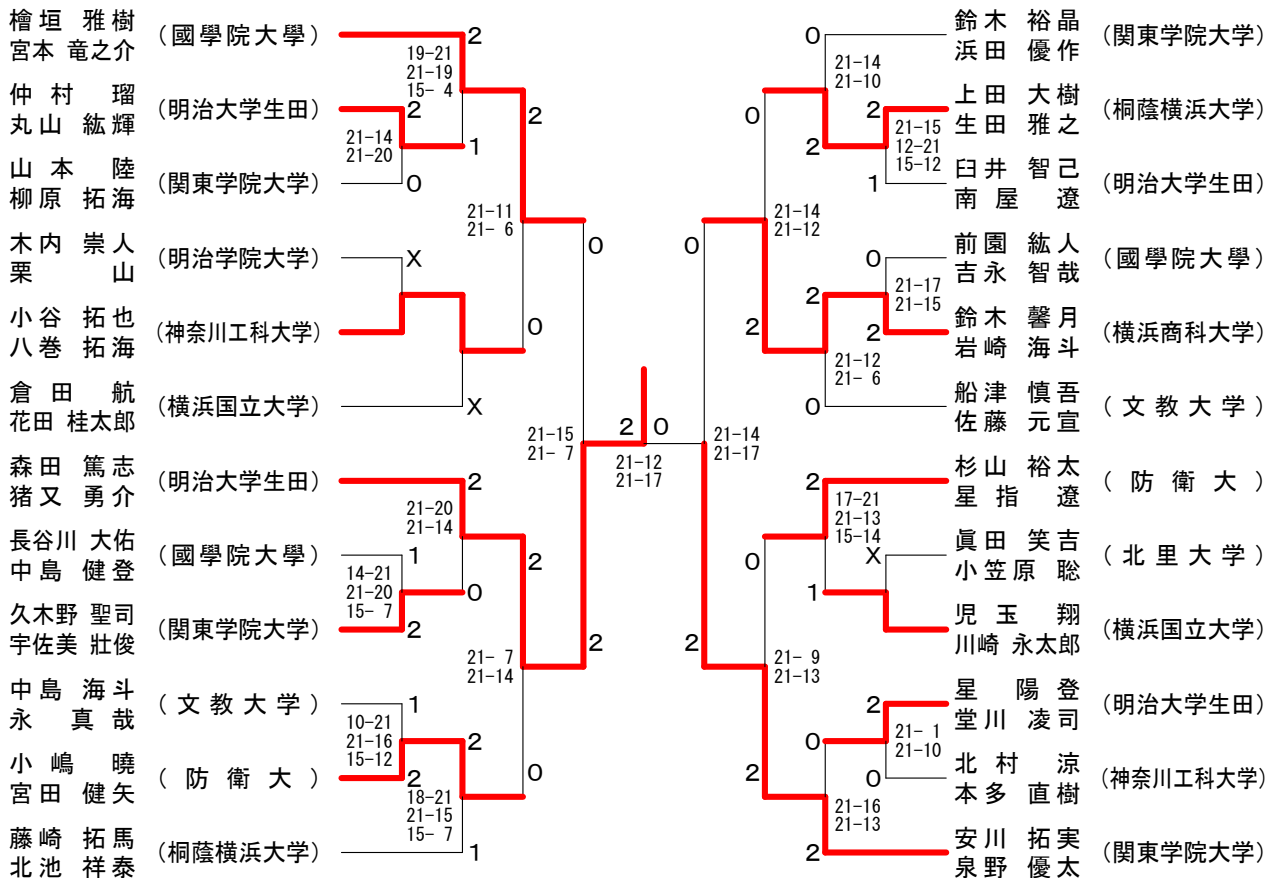

神奈川県学生バドミントン連盟 春季神奈川リーグ

平成29年6月25日 横浜市立大学

男子ダブルスAクラス

男子ダブルスCクラス

神奈川県学生バドミントン連盟 春季神奈川リーグ

平成29年6月25日 横浜市立大学

男子ダブルスBクラス1

男子ダブルスBクラス2

女子ダブルスAクラス A ブ ロ ッ ク	稲 澤 今 道	藤 嶋 山	上 曾 坂 井	勝 敗	順 位
稲澤 美奈 (東海大学) 今道 舞		○ 21-15 21-16	○ 21-16 21-11	M 2-0 G 4-0 P 84-58	1
藤叶依子 (東海大学) 嶋山 静花	× 15-21 16-21		× 12-21 12-21	M 0-2 G 0-4 P 55-84	3
上曾 夏美 (東海大学) 坂井 陽	× 16-21 11-21	○ 21-12 21-12		M 1-1 G 2-2 P 69-66	2

女子ダブルスAクラス B ブ ロ ッ ク	大 橋 風 間	八 木 塩 澤	乾 山 田	勝 敗	順 位
大橋 梨乃 (東海大学) 風間 瑠菜		○ 21-14 21-13	○ 21-15 21-10	M 2-0 G 4-0 P 84-52	1
八木 あかね (東海大学) 塩澤 千夏	× 14-21 13-21		× 12-21 21-12 10-15	M 0-2 G 1-4 P 70-90	3
乾 英奈 (東海大学) 山田 瑛乃	× 15-21 10-21	○ 21-12 12-21 15-10		M 1-1 G 2-3 P 73-85	2

女子ダブルスAクラス 決勝トーナメント

神奈川県学生バドミントン連盟 春季神奈川リーグ

平成29年6月25日 横浜市立大学

女子ダブルスBクラス

女子ダブルスCクラス