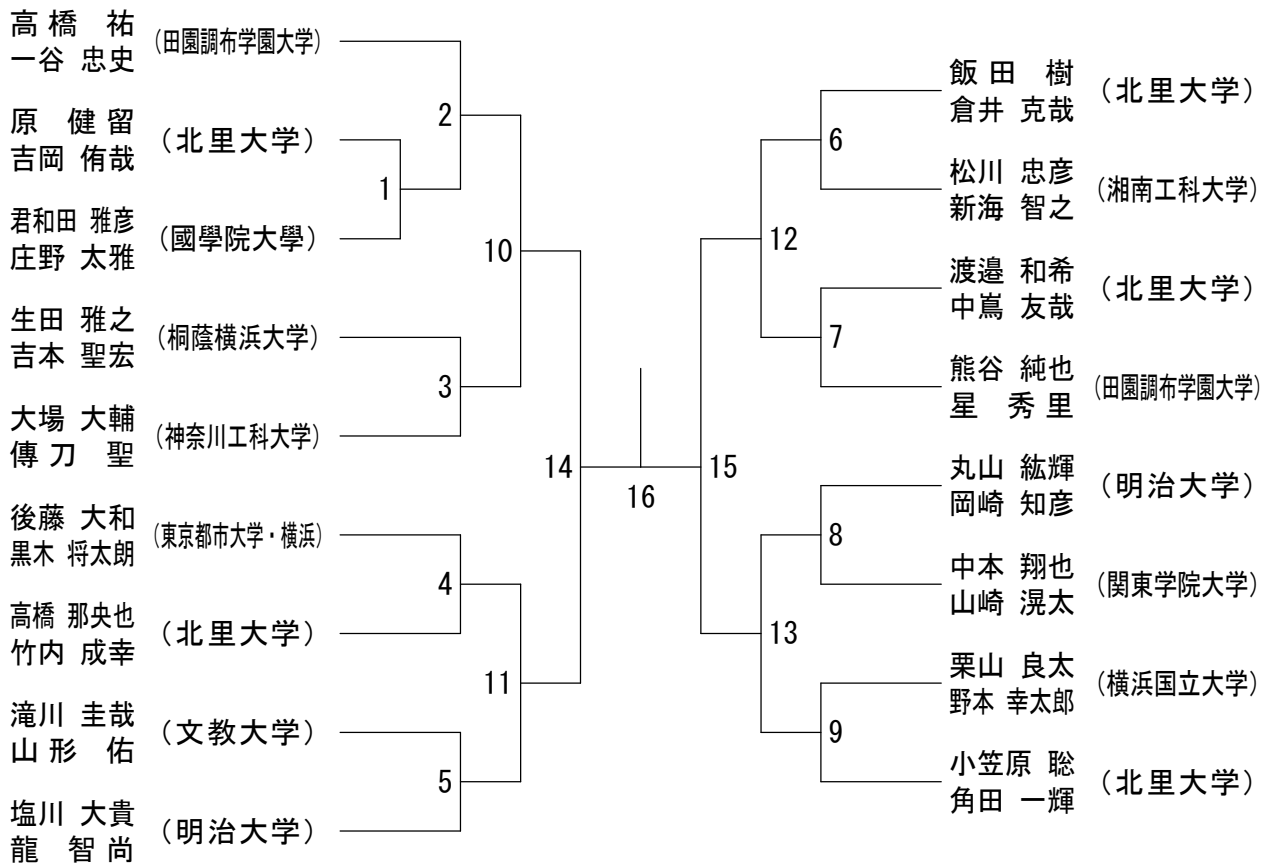

神奈川県学生バドミントン連盟 秋季神奈川リーグ

平成29年11月26日 横浜市立大学

男子ダブルスAクラス

神奈川県学生バドミントン連盟 秋季神奈川リーグ

平成29年11月26日 横浜市立大学

男子ダブルスBクラス1

男子ダブルスBクラス2

神奈川県学生バドミントン連盟 秋季神奈川リーグ

平成29年11月26日 横浜市立大学

男子ダブルスCクラス1

男子ダブルスCクラス2

神奈川県学生バドミントン連盟 秋季神奈川リーグ

平成29年11月26日 横浜市立大学

女子ダブルスAクラス	池岩	上田	高稲	田葉	浅秋	野元	菊中	池鉢	勝敗	順位
池上 理紗子 (神奈川大学) 岩田 愛菜				1		3		5		
高田 沙紀 (鎌倉女子大学) 稲葉 絢子		1				6		4		
浅野 早衣子 (横浜市立大学) 秋元 若菜			3		6			2		
菊池 穂波 (文教大学) 中鉢 喜子				5		4		2		