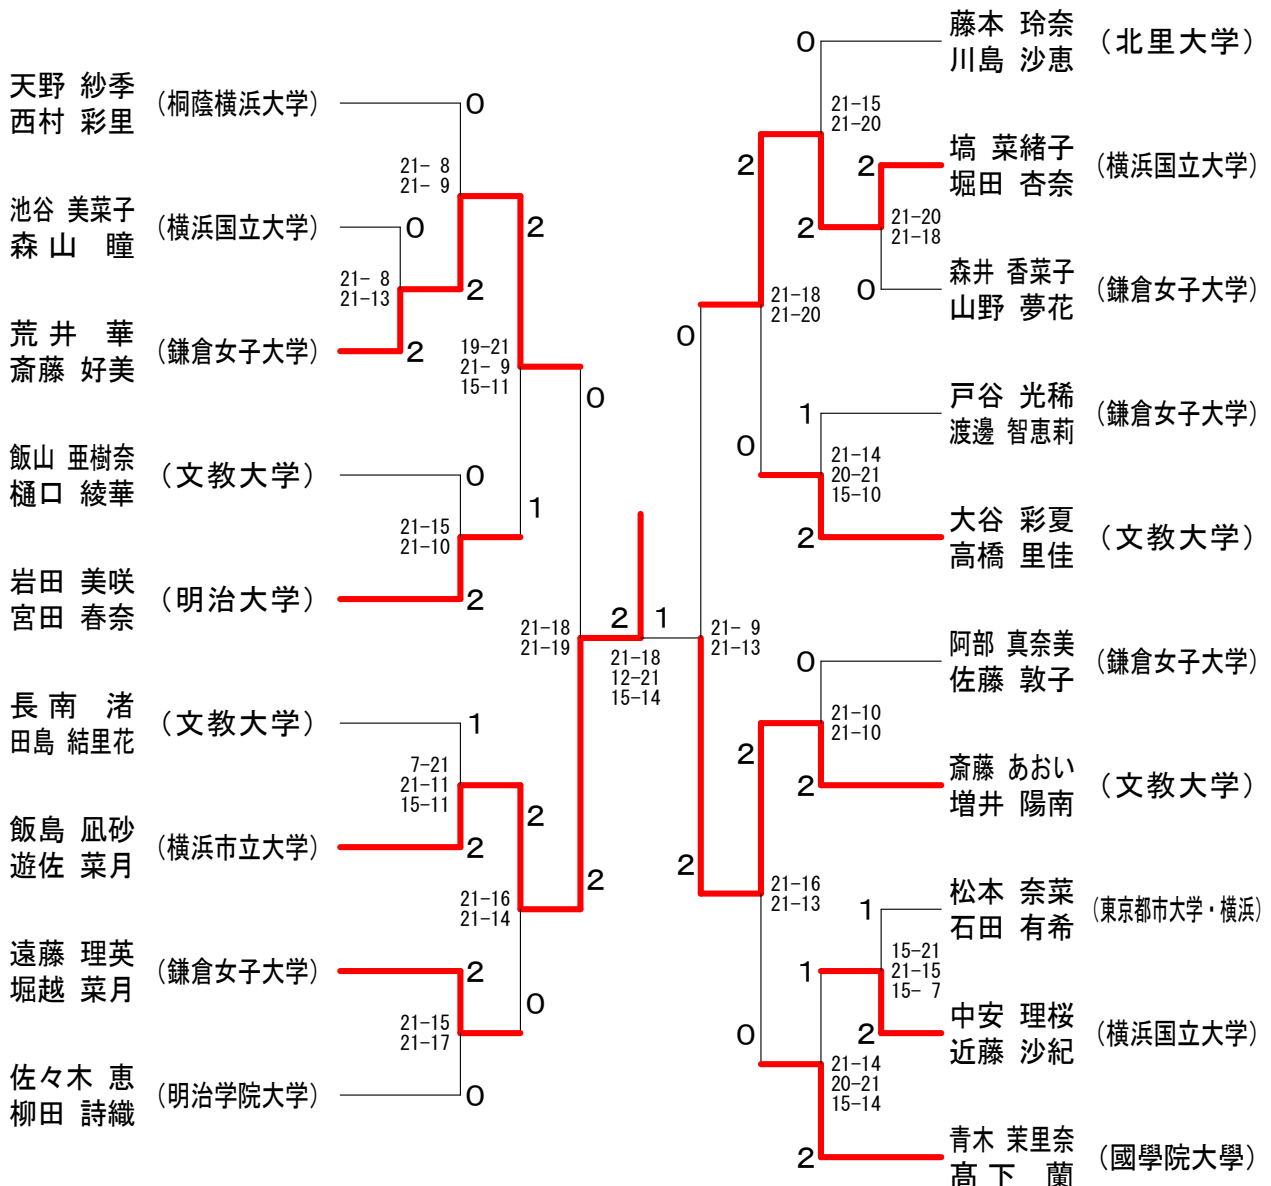

神奈川県学生バドミントン連盟 秋季神奈川リーグ

平成29年11月26日 横浜市立大学

男子ダブルスAクラス

神奈川県学生バドミントン連盟 秋季神奈川リーグ

平成29年11月26日 横浜市立大学

男子ダブルスBクラス1

男子ダブルスBクラス2

神奈川県学生バドミントン連盟 秋季神奈川リーグ

平成29年11月26日 横浜市立大学

男子ダブルスCクラス1

男子ダブルスCクラス2

神奈川県学生バドミントン連盟 秋季神奈川リーグ

平成29年11月26日 横浜市立大学

女子ダブルスAクラス	池上 岩田	高田 稲葉	浅野 秋元	菊池 中鉢	勝敗	順位
池上 理紗子 (神奈川大学) 岩田 真奈		○ 21-20 21- 8	○ 21-15 21-18	○ 21-12 21- 9	M 3-0 G 6-0 P 126-82	1
高田 沙紀 (鎌倉女子大学) 稲葉 絢子	× 20-21 8-21		○ 21-14 21-17	○ 21-14 21-19	M 2-1 G 4-2 P 112-106	2
浅野 早衣子 (横浜市立大学) 秋元 若菜	× 15-21 18-21	× 14-21 17-21		× 20-21 21-17 11-21	M 0-3 G 1-6 P 116-143	4
菊池 穂波 (文教大学) 中鉢 喜子	× 12-21 9-21	× 14-21 19-21	○ 21-20 17-21 21-11		M 1-2 G 2-5 P 113-136	3

女子ダブルスBクラス

神奈川県学生バドミントン連盟 秋季神奈川リーグ

平成29年11月26日 横浜市立大学

女子ダブルスCクラス1

女子ダブルスCクラス2