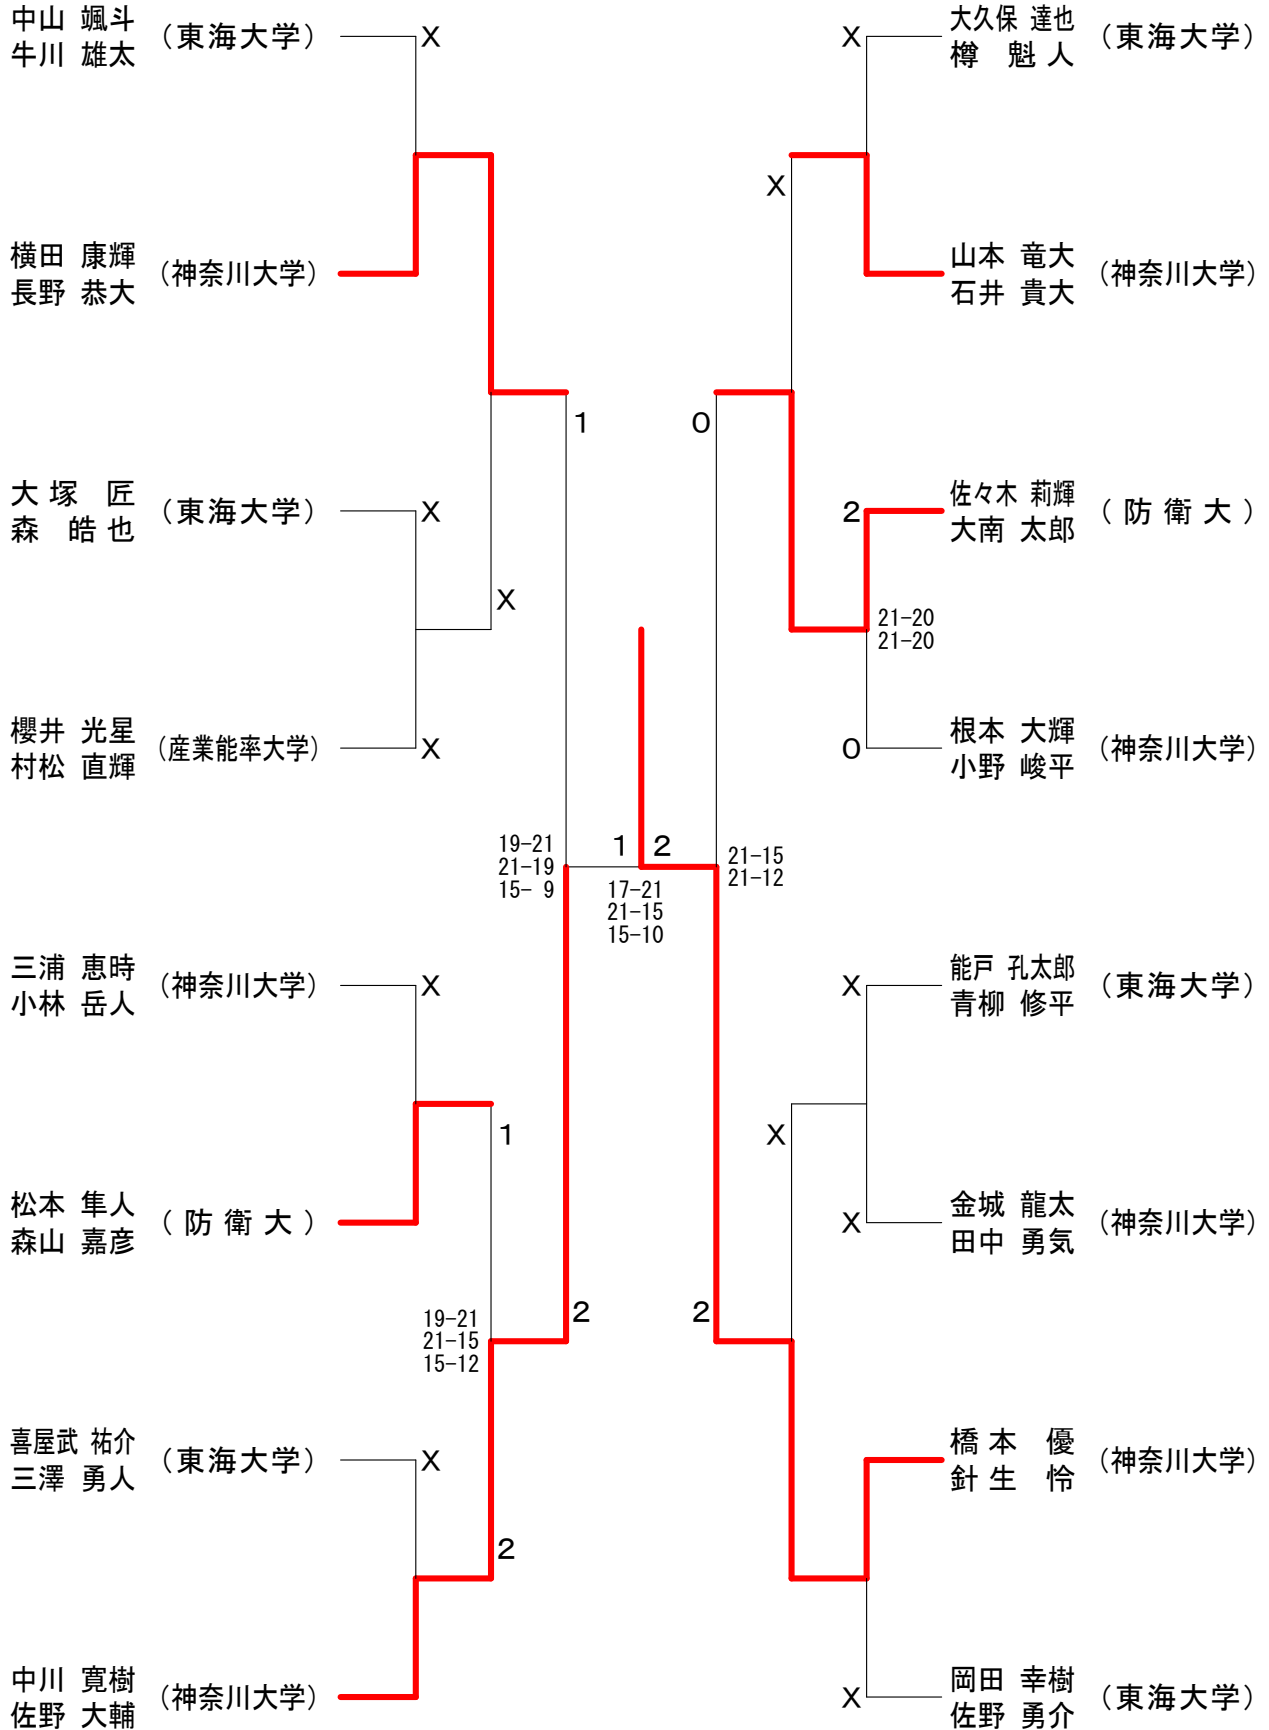

神奈川県学生バドミントン連盟 秋季神奈川リーグ

平成29年11月26日 横浜市立大学

男子ダブルスAクラス

神奈川県学生バドミントン連盟 秋季神奈川リーグ

平成29年11月26日 横浜市立大学

男子ダブルスBクラス1

男子ダブルスBクラス2

神奈川県学生バドミントン連盟 秋季神奈川リーグ

平成29年11月26日 横浜市立大学

男子ダブルスCクラス1

男子ダブルスCクラス2

神奈川県学生バドミントン連盟 秋季神奈川リーグ

平成29年11月26日 横浜市立大学

女子ダブルスAクラス	池上 岩田	高田 稲葉	浅野 秋元	菊池 中鉢	勝敗	順位
池上 理紗子 (神奈川大学) 岩田 真奈		○ 21-20 21- 8	○ 21-15 21-18	○ 21-12 21- 9	M 3-0 G 6-0 P 126-82	1
高田 沙紀 (鎌倉女子大学) 稲葉 絢子	× 20-21 8-21		○ 21-14 21-17	○ 21-14 21-19	M 2-1 G 4-2 P 112-106	2
浅野 早衣子 (横浜市立大学) 秋元 若菜	× 15-21 18-21	× 14-21 17-21		× 20-21 21-17 11-21	M 0-3 G 1-6 P 116-143	4
菊池 穂波 (文教大学) 中鉢 喜子	× 12-21 9-21	× 14-21 19-21	○ 21-20 17-21 21-11		M 1-2 G 2-5 P 113-136	3

女子ダブルスBクラス

神奈川県学生バドミントン連盟 秋季神奈川リーグ

平成29年11月26日 横浜市立大学

女子ダブルスCクラス1

女子ダブルスCクラス2