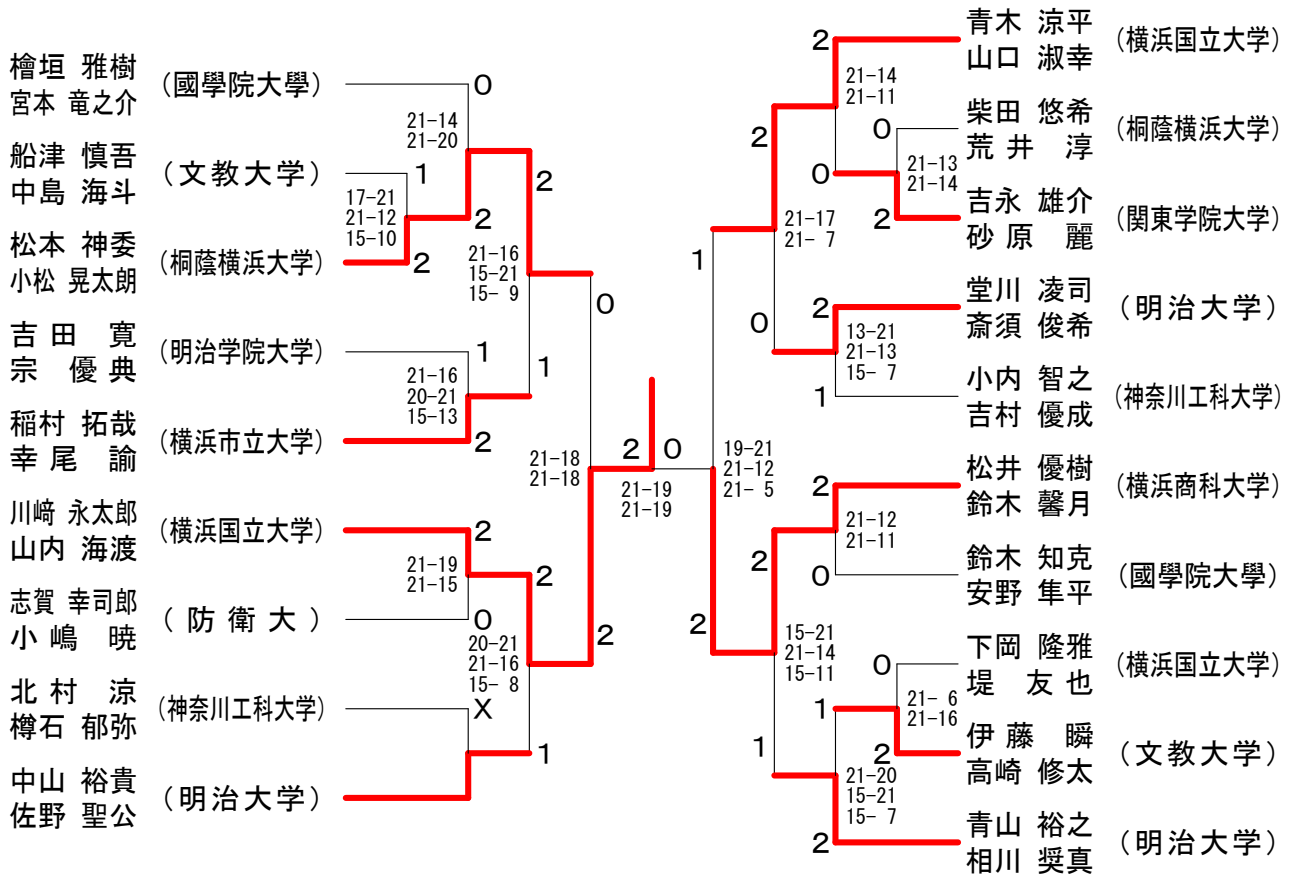

神奈川県学生バドミントン連盟 秋季神奈川リーグ

平成29年11月26日 横浜市立大学

男子ダブルスAクラス

神奈川県学生バドミントン連盟 秋季神奈川リーグ

平成29年11月26日 横浜市立大学

男子ダブルスBクラス1

男子ダブルスBクラス2

神奈川県学生バドミントン連盟 秋季神奈川リーグ

平成29年11月26日 横浜市立大学

男子ダブルスCクラス1

男子ダブルスCクラス2

神奈川県学生バドミントン連盟 秋季神奈川リーグ

平成29年11月26日 横浜市立大学

女子ダブルスAクラス	池上 岩田	高田 稲葉	浅野 秋元	菊池 中鉢	勝敗	順位
池上 理紗子 (神奈川大学) 岩田 真奈		○ 21-20 21- 8	○ 21-15 21-18	○ 21-12 21- 9	M 3-0 G 6-0 P 126-82	1
高田 沙紀 (鎌倉女子大学) 稲葉 絢子	× 20-21 8-21		○ 21-14 21-17	○ 21-14 21-19	M 2-1 G 4-2 P 112-106	2
浅野 早衣子 (横浜市立大学) 秋元 若菜	× 15-21 18-21	× 14-21 17-21		× 20-21 21-17 11-21	M 0-3 G 1-6 P 116-143	4
菊池 穂波 (文教大学) 中鉢 喜子	× 12-21 9-21	× 14-21 19-21	○ 21-20 17-21 21-11		M 1-2 G 2-5 P 113-136	3

女子ダブルスBクラス

神奈川県学生バドミントン連盟 秋季神奈川リーグ

平成29年11月26日 横浜市立大学

女子ダブルスCクラス1

女子ダブルスCクラス2