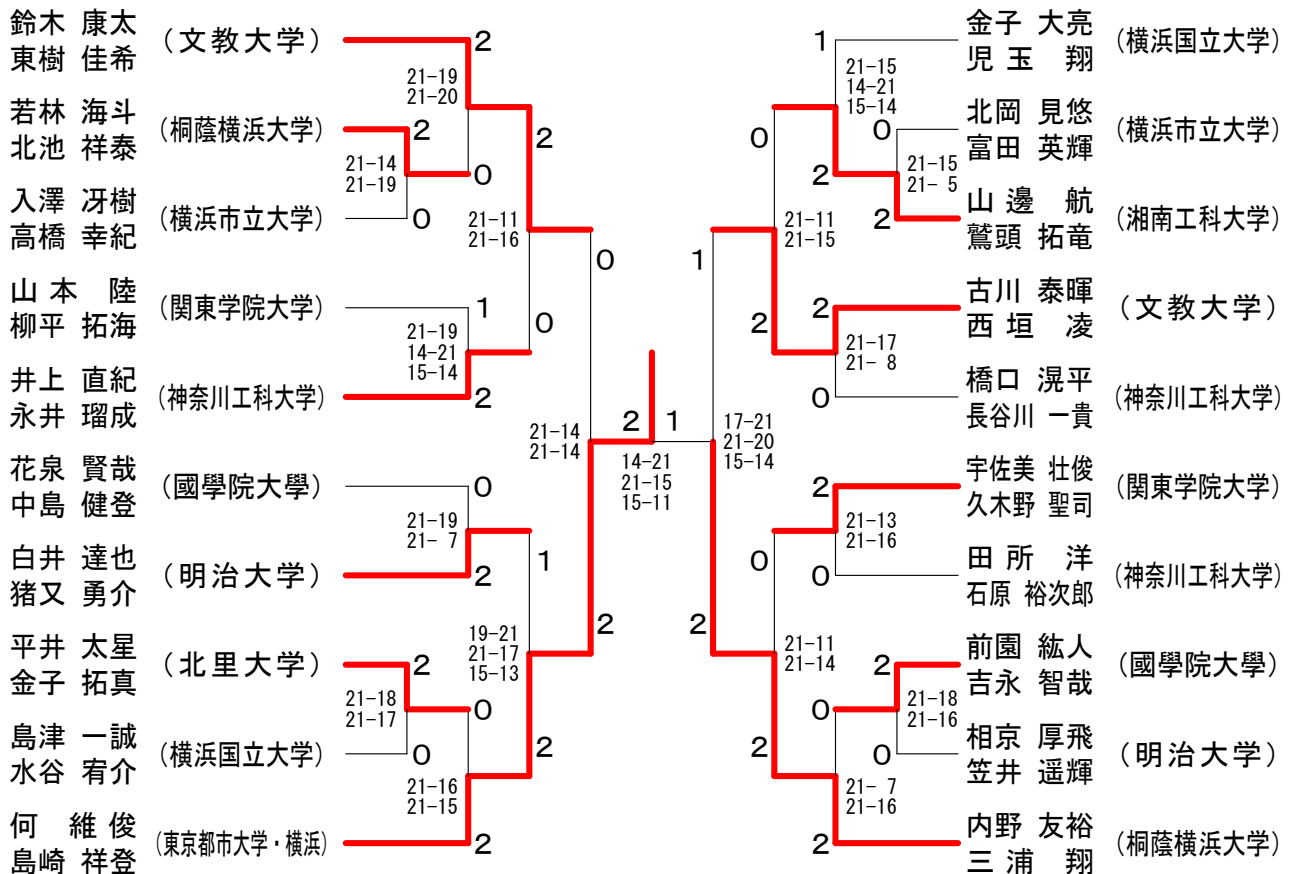

神奈川県学生バドミントン連盟 秋季神奈川リーグ

平成29年11月26日 横浜市立大学

男子ダブルスAクラス

神奈川県学生バドミントン連盟 秋季神奈川リーグ

平成29年11月26日 横浜市立大学

男子ダブルスBクラス1

男子ダブルスBクラス2

神奈川県学生バドミントン連盟 秋季神奈川リーグ

平成29年11月26日 横浜市立大学

男子ダブルスCクラス1

男子ダブルスCクラス2

神奈川県学生バドミントン連盟 秋季神奈川リーグ

平成29年11月26日 横浜市立大学

女子ダブルスAクラス	池上 岩田	高田 稲葉	浅野 秋元	菊池 中鉢	勝敗	順位
池上 理紗子 (神奈川大学) 岩田 真奈		○ 21-20 21- 8	○ 21-15 21-18	○ 21-12 21- 9	M 3-0 G 6-0 P 126-82	1
高田 沙紀 (鎌倉女子大学) 稲葉 絢子	× 20-21 8-21		○ 21-14 21-17	○ 21-14 21-19	M 2-1 G 4-2 P 112-106	2
浅野 早衣子 (横浜市立大学) 秋元 若菜	× 15-21 18-21	× 14-21 17-21		× 20-21 21-17 11-21	M 0-3 G 1-6 P 116-143	4
菊池 穂波 (文教大学) 中鉢 喜子	× 12-21 9-21	× 14-21 19-21	○ 21-20 17-21 21-11		M 1-2 G 2-5 P 113-136	3

女子ダブルスBクラス

神奈川県学生バドミントン連盟 秋季神奈川リーグ

平成29年11月26日 横浜市立大学

女子ダブルスCクラス1

女子ダブルスCクラス2