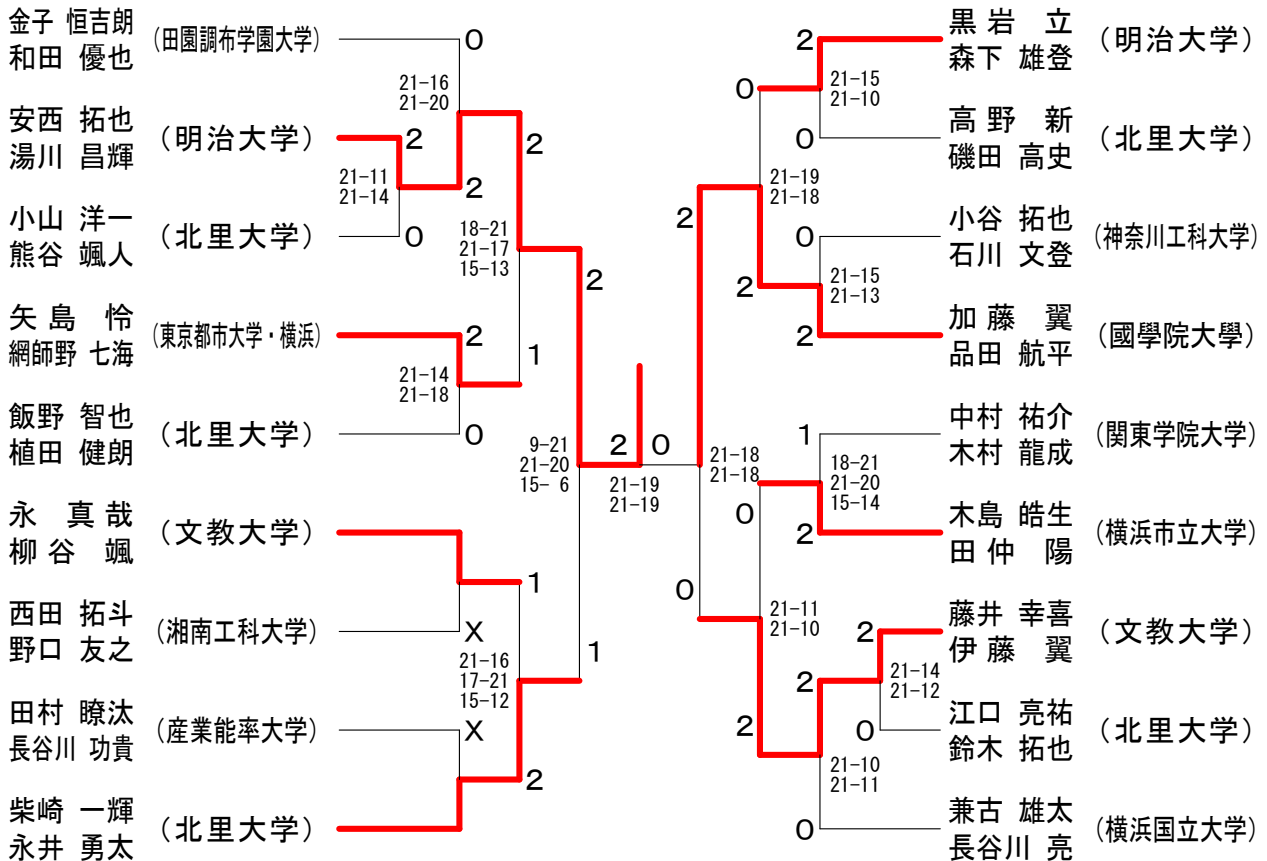

神奈川県学生バドミントン連盟 秋季神奈川リーグ

平成29年11月26日 横浜市立大学

男子ダブルスAクラス

神奈川県学生バドミントン連盟 秋季神奈川リーグ

平成29年11月26日 横浜市立大学

男子ダブルスBクラス1

男子ダブルスBクラス2

神奈川県学生バドミントン連盟 秋季神奈川リーグ

平成29年11月26日 横浜市立大学

男子ダブルスCクラス1

男子ダブルスCクラス2

神奈川県学生バドミントン連盟 秋季神奈川リーグ

平成29年11月26日 横浜市立大学

女子ダブルスAクラス	池上 岩田	高田 稲葉	浅野 秋元	菊池 中鉢	勝敗	順位
池上 理紗子 (神奈川大学) 岩田 真奈		○ 21-20 21- 8	○ 21-15 21-18	○ 21-12 21- 9	M 3-0 G 6-0 P 126-82	1
高田 沙紀 (鎌倉女子大学) 稲葉 絢子	× 20-21 8-21		○ 21-14 21-17	○ 21-14 21-19	M 2-1 G 4-2 P 112-106	2
浅野 早衣子 (横浜市立大学) 秋元 若菜	× 15-21 18-21	× 14-21 17-21		× 20-21 21-17 11-21	M 0-3 G 1-6 P 116-143	4
菊池 穂波 (文教大学) 中鉢 喜子	× 12-21 9-21	× 14-21 19-21	○ 21-20 17-21 21-11		M 1-2 G 2-5 P 113-136	3

女子ダブルスBクラス

神奈川県学生バドミントン連盟 秋季神奈川リーグ

平成29年11月26日 横浜市立大学

女子ダブルスCクラス1

女子ダブルスCクラス2