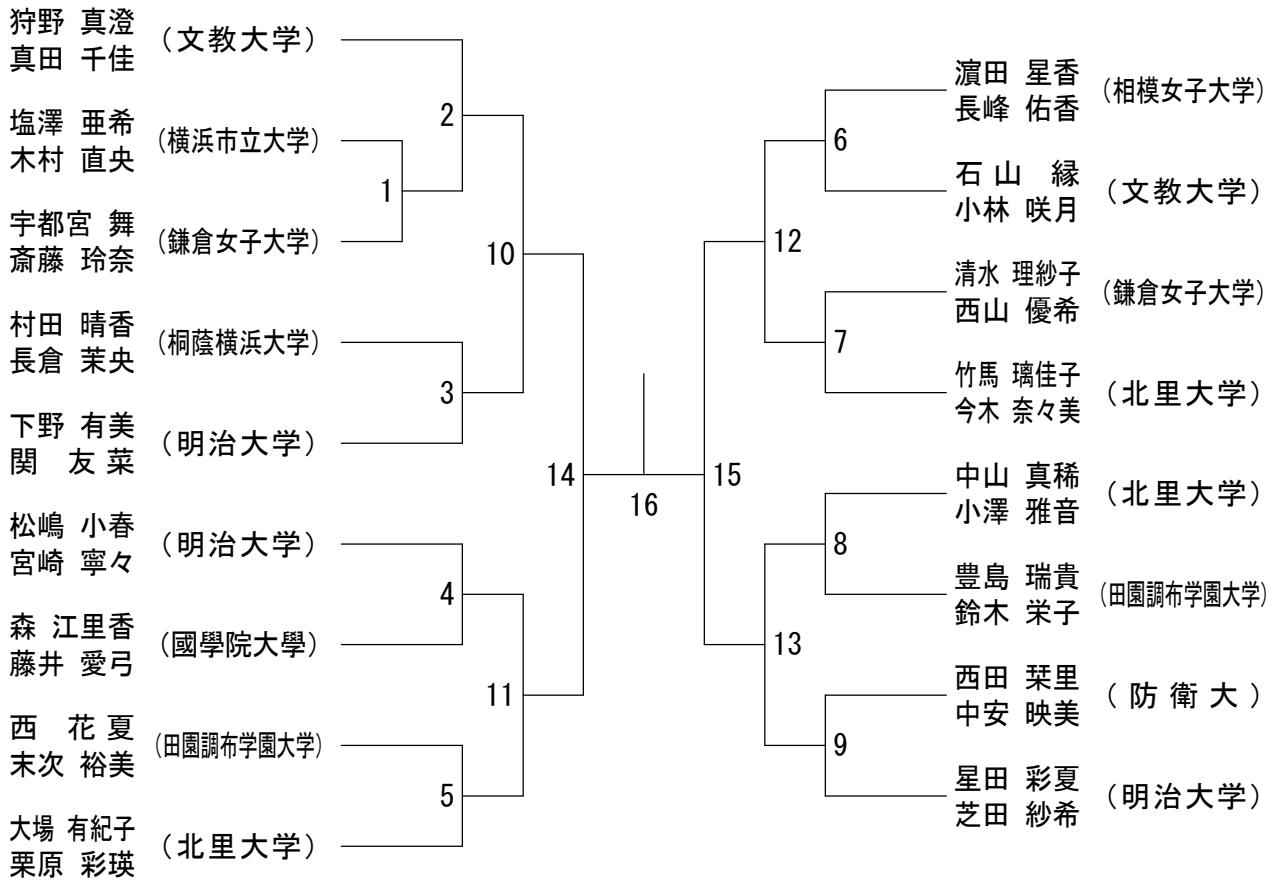

神奈川県学生バドミントン連盟 秋季神奈川リーグ

平成29年11月26日 横浜市立大学

男子ダブルスAクラス

神奈川県学生バドミントン連盟 秋季神奈川リーグ

平成29年11月26日 横浜市立大学

男子ダブルスBクラス1

男子ダブルスBクラス2

神奈川県学生バドミントン連盟 秋季神奈川リーグ

平成29年11月26日 横浜市立大学

男子ダブルスCクラス1

男子ダブルスCクラス2

神奈川県学生バドミントン連盟 秋季神奈川リーグ

平成29年11月26日 横浜市立大学

女子ダブルスAクラス	池岩	上田	高稲	田葉	浅秋	野元	菊中	池鉢	勝敗	順位
池上 理紗子 (神奈川大学) 岩田 愛菜				1		3		5		
高田 沙紀 (鎌倉女子大学) 稲葉 絢子		1				6		4		
浅野 早衣子 (横浜市立大学) 秋元 若菜			3		6			2		
菊池 穂波 (文教大学) 中鉢 喜子				5		4		2		

女子ダブルスBクラス

神奈川県学生バドミントン連盟 秋季神奈川リーグ

平成29年11月26日 横浜市立大学

女子ダブルスCクラス1

女子ダブルスCクラス2