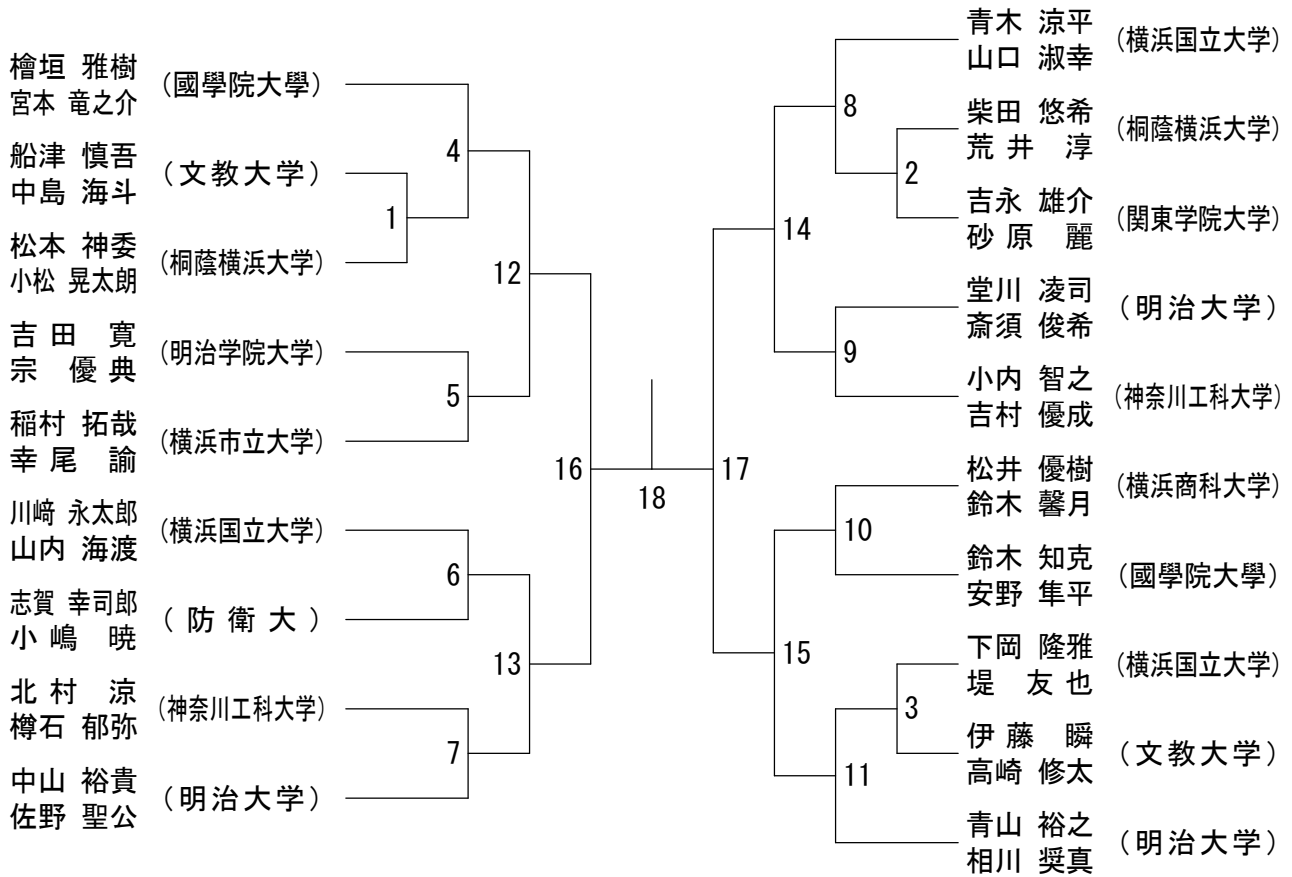

神奈川県学生バドミントン連盟 秋季神奈川リーグ

平成29年11月26日 横浜市立大学

男子ダブルスAクラス

神奈川県学生バドミントン連盟 秋季神奈川リーグ

平成29年11月26日 横浜市立大学

男子ダブルスBクラス1

男子ダブルスBクラス2

神奈川県学生バドミントン連盟 秋季神奈川リーグ

平成29年11月26日 横浜市立大学

男子ダブルスCクラス1

男子ダブルスCクラス2

神奈川県学生バドミントン連盟 秋季神奈川リーグ

平成29年11月26日 横浜市立大学

女子ダブルスAクラス	池岩	上田	高稲	田葉	浅秋	野元	菊中	池鉢	勝敗	順位
池上 理紗子 (神奈川大学) 岩田 愛菜				1		3		5		
高田 沙紀 (鎌倉女子大学) 稲葉 絢子		1				6		4		
浅野 早衣子 (横浜市立大学) 秋元 若菜			3		6			2		
菊池 穂波 (文教大学) 中鉢 喜子				5		4		2		