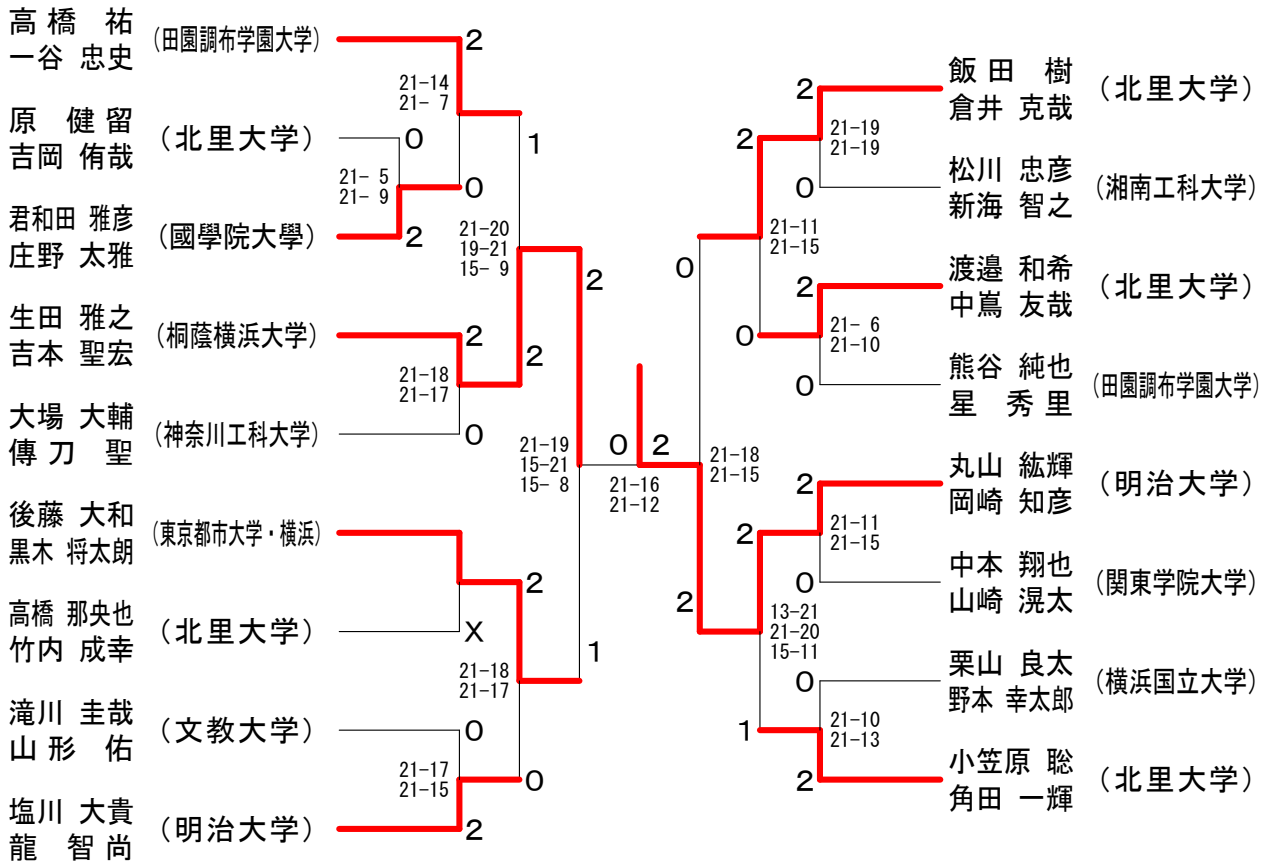

神奈川県学生バドミントン連盟 秋季神奈川リーグ

平成29年11月26日 横浜市立大学

男子ダブルスAクラス

神奈川県学生バドミントン連盟 秋季神奈川リーグ

平成29年11月26日 横浜市立大学

男子ダブルスBクラス1

男子ダブルスBクラス2

神奈川県学生バドミントン連盟 秋季神奈川リーグ

平成29年11月26日 横浜市立大学

男子ダブルスCクラス1

男子ダブルスCクラス2

神奈川県学生バドミントン連盟 秋季神奈川リーグ

平成29年11月26日 横浜市立大学

女子ダブルスAクラス	池上 岩田	高田 稲葉	浅野 秋元	菊池 中鉢	勝敗	順位
池上 理紗子 (神奈川大学) 岩田 真奈		○ 21-20 21- 8	○ 21-15 21-18	○ 21-12 21- 9	M 3-0 G 6-0 P 126-82	1
高田 沙紀 (鎌倉女子大学) 稲葉 絢子	× 20-21 8-21		○ 21-14 21-17	○ 21-14 21-19	M 2-1 G 4-2 P 112-106	2
浅野 早衣子 (横浜市立大学) 秋元 若菜	× 15-21 18-21	× 14-21 17-21		× 20-21 21-17 11-21	M 0-3 G 1-6 P 116-143	4
菊池 穂波 (文教大学) 中鉢 喜子	× 12-21 9-21	× 14-21 19-21	○ 21-20 17-21 21-11		M 1-2 G 2-5 P 113-136	3

女子ダブルスBクラス

神奈川県学生バドミントン連盟 秋季神奈川リーグ

平成29年11月26日 横浜市立大学

女子ダブルスCクラス1

女子ダブルスCクラス2