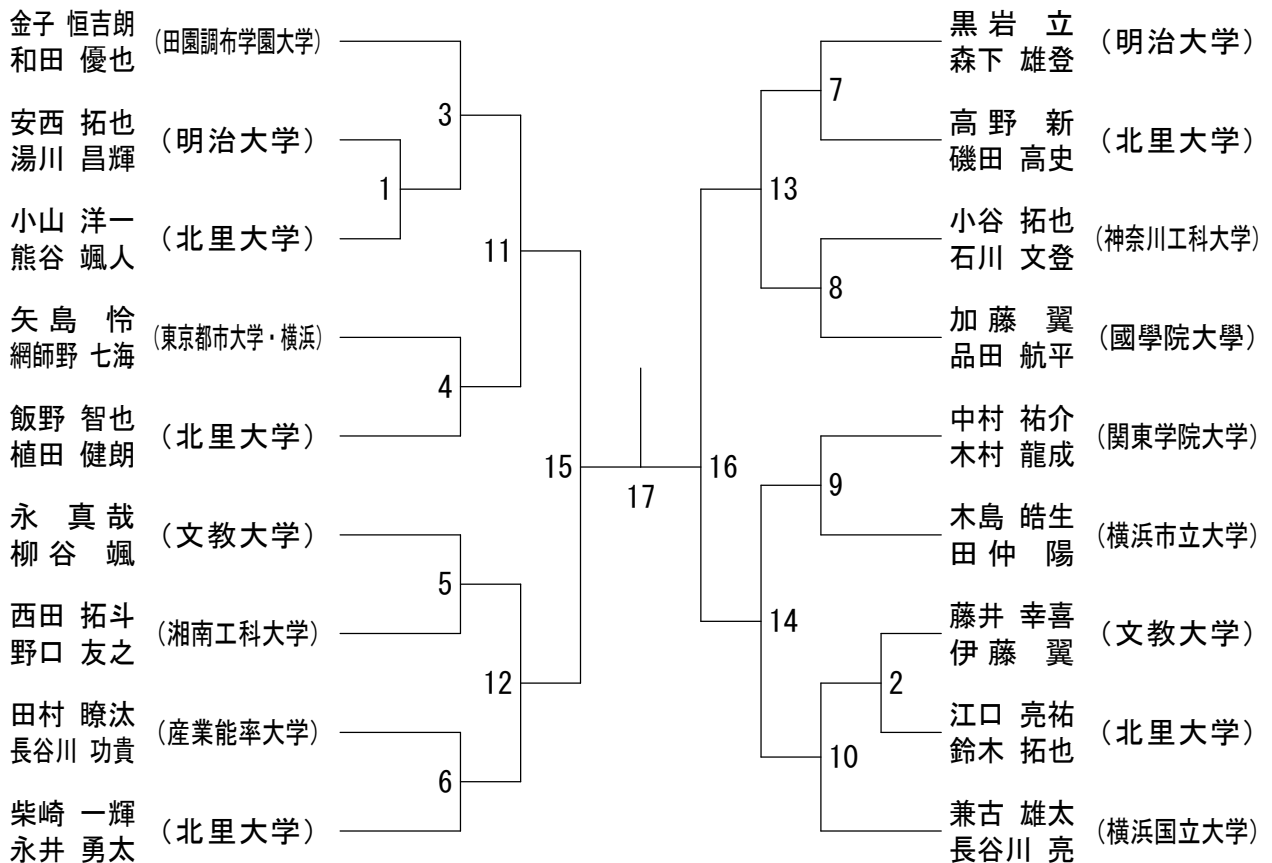

神奈川県学生バドミントン連盟 秋季神奈川リーグ

平成29年11月26日 横浜市立大学

男子ダブルスAクラス

神奈川県学生バドミントン連盟 秋季神奈川リーグ

平成29年11月26日 横浜市立大学

男子ダブルスBクラス1

男子ダブルスBクラス2

神奈川県学生バドミントン連盟 秋季神奈川リーグ

平成29年11月26日 横浜市立大学

男子ダブルスCクラス1

男子ダブルスCクラス2

神奈川県学生バドミントン連盟 秋季神奈川リーグ

平成29年11月26日 横浜市立大学

女子ダブルスAクラス	池岩	上田	高稲	田葉	浅秋	野元	菊中	池鉢	勝敗	順位
池上 理紗子 (神奈川大学) 岩田 愛菜				1		3		5		
高田 沙紀 (鎌倉女子大学) 稲葉 絢子		1				6		4		
浅野 早衣子 (横浜市立大学) 秋元 若菜			3		6			2		
菊池 穂波 (文教大学) 中鉢 喜子				5		4		2		