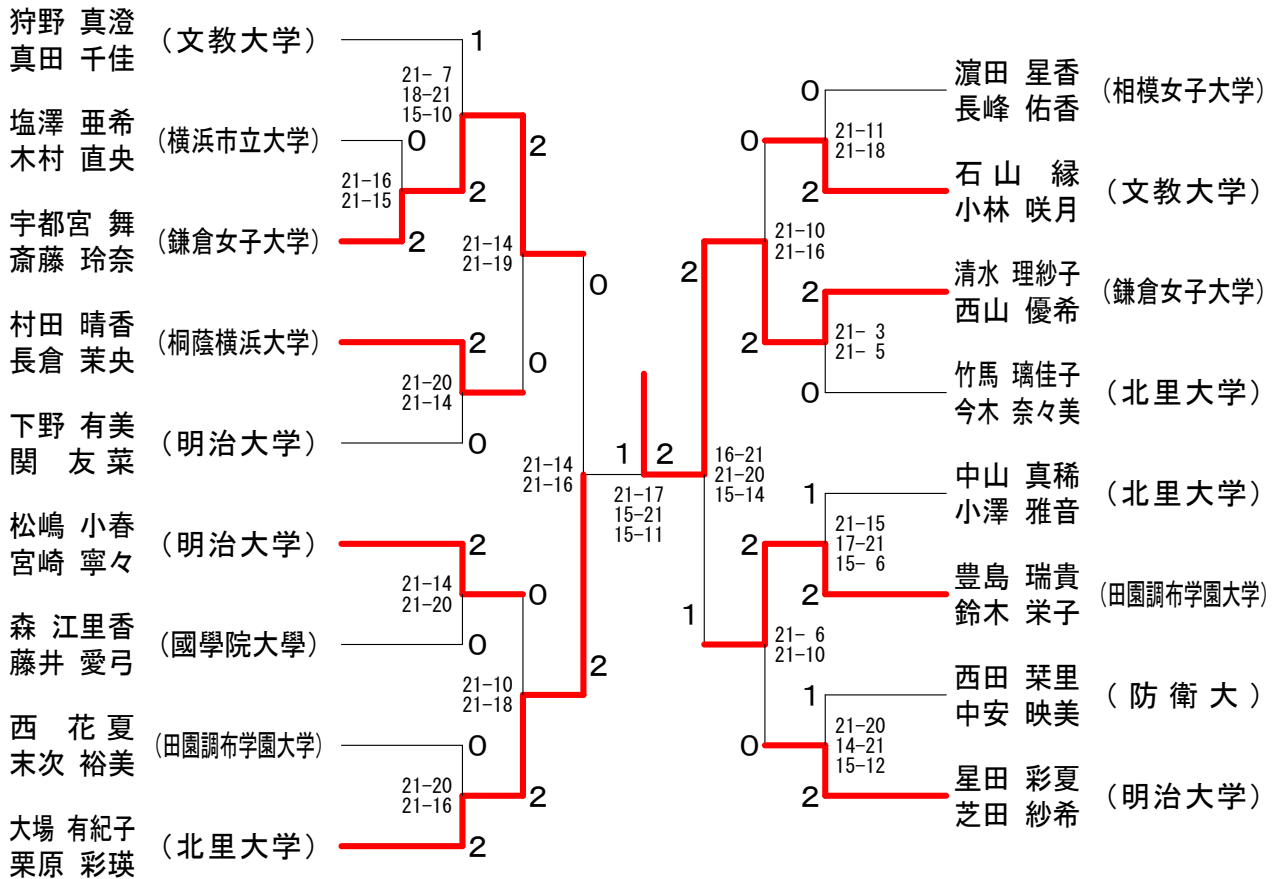

神奈川県学生バドミントン連盟 秋季神奈川リーグ

平成29年11月26日 横浜市立大学

男子ダブルスAクラス

神奈川県学生バドミントン連盟 秋季神奈川リーグ

平成29年11月26日 横浜市立大学

男子ダブルスBクラス1

男子ダブルスBクラス2

神奈川県学生バドミントン連盟 秋季神奈川リーグ

平成29年11月26日 横浜市立大学

男子ダブルスCクラス1

男子ダブルスCクラス2

神奈川県学生バドミントン連盟 秋季神奈川リーグ

平成29年11月26日 横浜市立大学

女子ダブルスAクラス	池上 岩田	高田 稲葉	浅野 秋元	菊池 中鉢	勝敗	順位
池上 理紗子 (神奈川大学) 岩田 真奈		○ 21-20 21- 8	○ 21-15 21-18	○ 21-12 21- 9	M 3-0 G 6-0 P 126-82	1
高田 沙紀 (鎌倉女子大学) 稲葉 絢子	× 20-21 8-21		○ 21-14 21-17	○ 21-14 21-19	M 2-1 G 4-2 P 112-106	2
浅野 早衣子 (横浜市立大学) 秋元 若菜	× 15-21 18-21	× 14-21 17-21		× 20-21 21-17 11-21	M 0-3 G 1-6 P 116-143	4
菊池 穂波 (文教大学) 中鉢 喜子	× 12-21 9-21	× 14-21 19-21	○ 21-20 17-21 21-11		M 1-2 G 2-5 P 113-136	3

女子ダブルスBクラス

神奈川県学生バドミントン連盟 秋季神奈川リーグ

平成29年11月26日 横浜市立大学

女子ダブルスCクラス1

女子ダブルスCクラス2