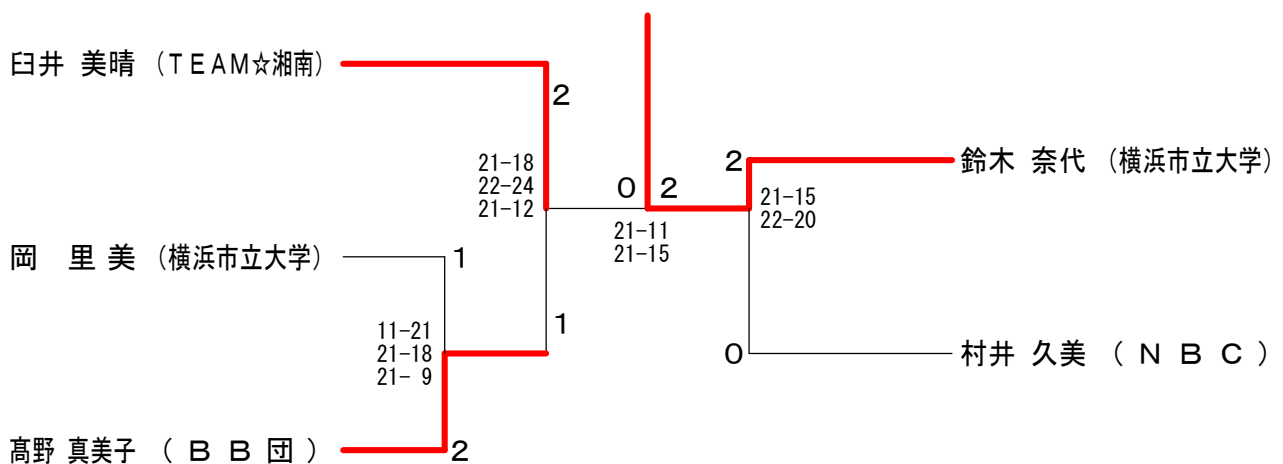

女子ダブルスB級 決勝トーナメント

春季大会

平成22年4月11日 平塚アリーナ

女子ダブルスC級

春季大会

平成22年4月11日 平塚アリーナ

男子シングルスA級

女子シングルスA級	西 羅	桐 生	松 山	勝 敗	順位
西羅 直子 (TEAM☆湘南)		×	○	M 1-1 G 2-2 P 76-71	2
桐生 かおり (横浜市立大学)	○		○	M 2-0 G 4-1 P 104-81	1
松山 暁子 (しゃぼんだま)	×	×		M 0-2 G 1-4 P 76-104	3

女子シングルスB級

春季大会

平成22年4月11日 平塚アリーナ

男子シングルスB級

男子シングルスC級