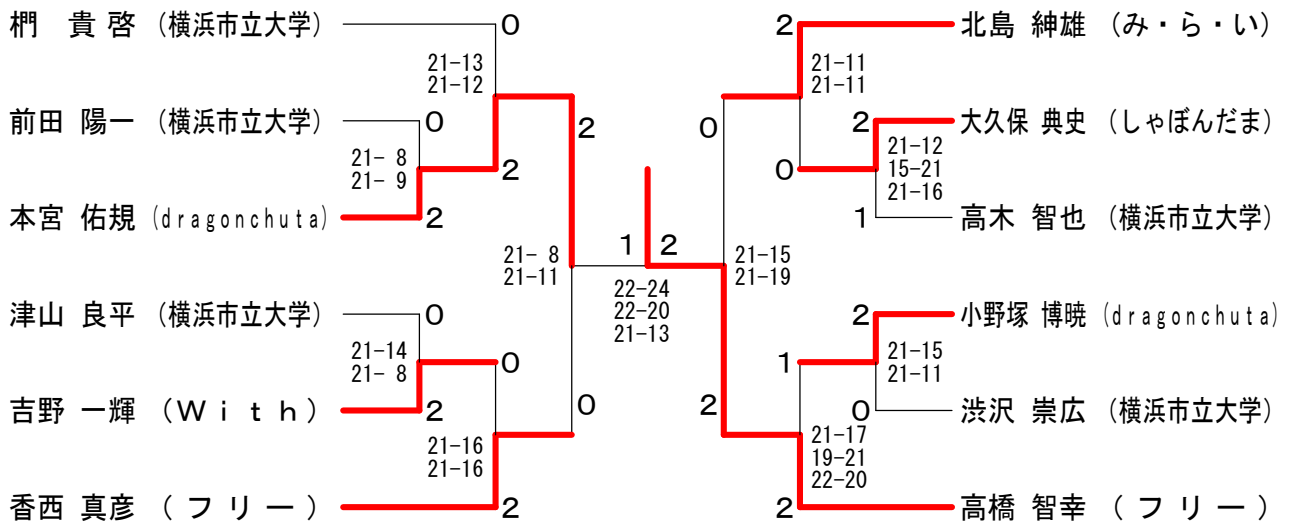

男子ダブルスA級 Bブロック	高村 寺崎	石川 藤	梶 沢	勝敗	順位
高村 互 寺崎 正行 (しゃぼんだま)		×	×	M 0-2 G 1-4 P 84-99	3
石川 博義 齊藤 義和 (WBC)	○		×	M 1-1 G 2-2 P 73-68	2
梶 貴啓 沢 崇広 (横浜市立大学)	○	○		M 2-0 G 4-1 P 99-89	1

男子ダブルスA級 決勝トーナメント

男子ダブルスB級

春季大会

女子ダブルスB級 Aブロック	一瀬川	瀬川	鈴木桐生	木生	安上	達原	高橋	橋野	勝敗	順位
一瀬 菜月 下川 礼 (大磯高校)			× 12-21 15-21		○ 21-18 21-8	○ 21-16 21-17			M 2-1 G 4-2 P 111-101	2
鈴木 奈代 桐生 かわり (横浜市立大学)	○ 21-12 21-15				○ 21-8 21-11	○ 21-17 23-21			M 3-0 G 6-0 P 128-84	1
安達 梢 上原 樹里 (大原高校)	× 18-21 8-21	× 8-21 11-21				× 5-21 15-21			M 0-3 G 0-6 P 65-126	4
高橋 恭子 高野 真美子 (BB団)	× 16-21 17-21	× 17-21 21-23	○ 21-5 21-15						M 1-2 G 2-4 P 113-106	3

女子ダブルスB級 Bブロック	磯崎森上	崎上	岡鳥	遠藤	藤井	小清水吉野	勝敗	順位
磯崎 優美 森上 瑠子 (大磯高校)			○ 21-14 21-16	× 17-21 16-21	○ 21-13 21-11		M 2-1 G 4-2 P 117-96	2
岡 里美 鳥羽 詩織 (横浜市立大学)	× 14-21 16-21			× 11-21 9-21	○ 24-22 21-16		M 1-2 G 2-4 P 95-122	3
遠藤 理沙 永井 茜 (大原高校)	○ 21-17 21-16	○ 21-11 21-9			○ 21-8 21-13		M 3-0 G 6-0 P 126-74	1
小清水 葵 吉野 夏生 (大原高校)	× 13-21 11-21	× 22-24 16-21	× 8-21 13-21				M 0-3 G 0-6 P 83-129	4

女子ダブルスB級 決勝トーナメント

春季大会

平成22年4月11日 平塚アリーナ

女子ダブルスC級

春季大会

平成22年4月11日 平塚アリーナ

男子シングルスA級

女子シングルスA級	西 羅	桐 生	松 山	勝 敗	順位
西羅 直子 (TEAM☆湘南)		×	○	M 1-1 G 2-2 P 76-71	2
桐生 かおり (横浜市立大学)	○		○	M 2-0 G 4-1 P 104-81	1
松山 暁子 (しゃぼんだま)	×	×		M 0-2 G 1-4 P 76-104	3