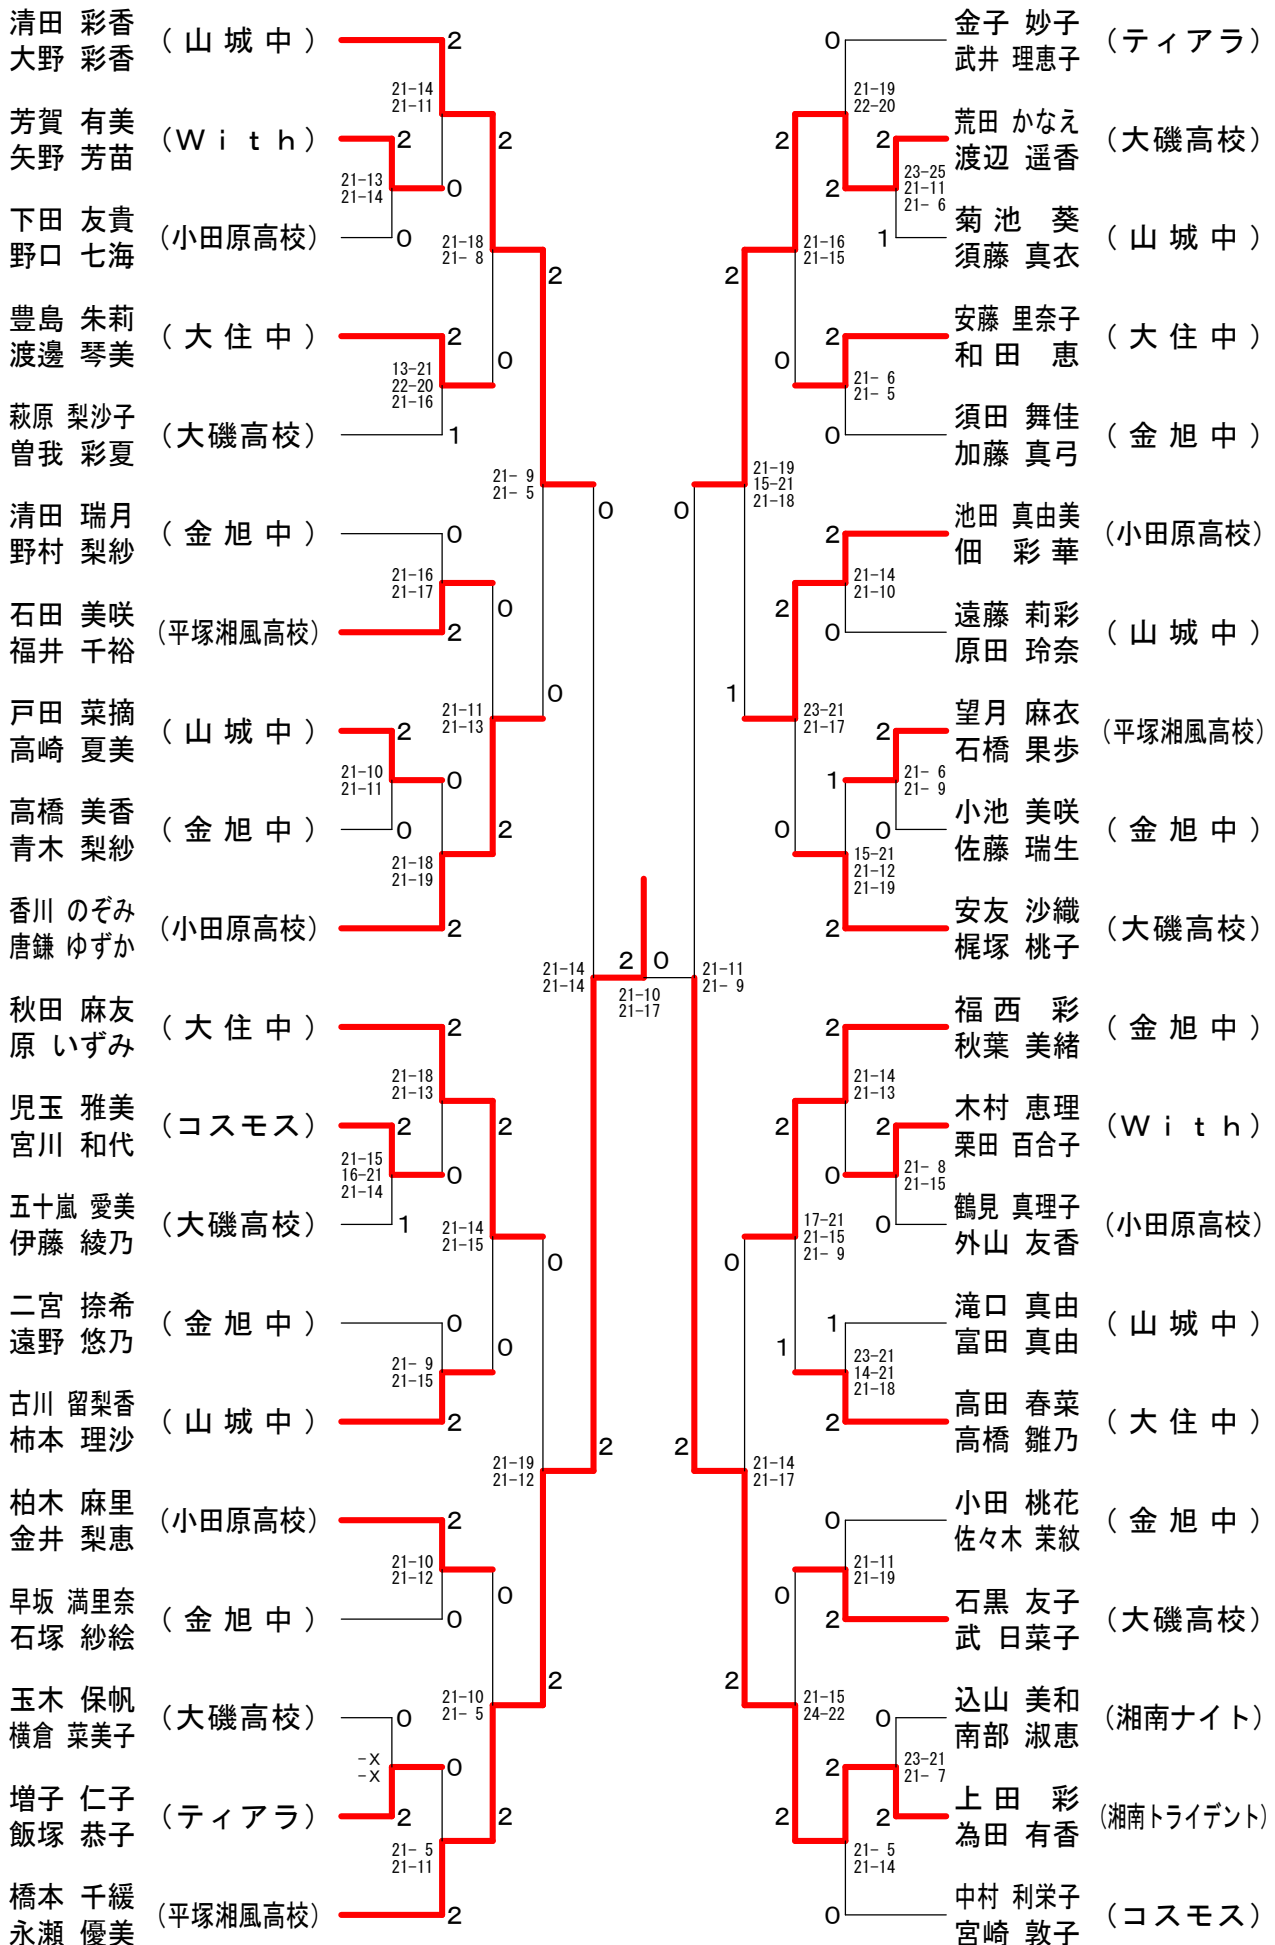

春季大会

平成22年4月11日 平塚アリーナ

女子ダブルスC級