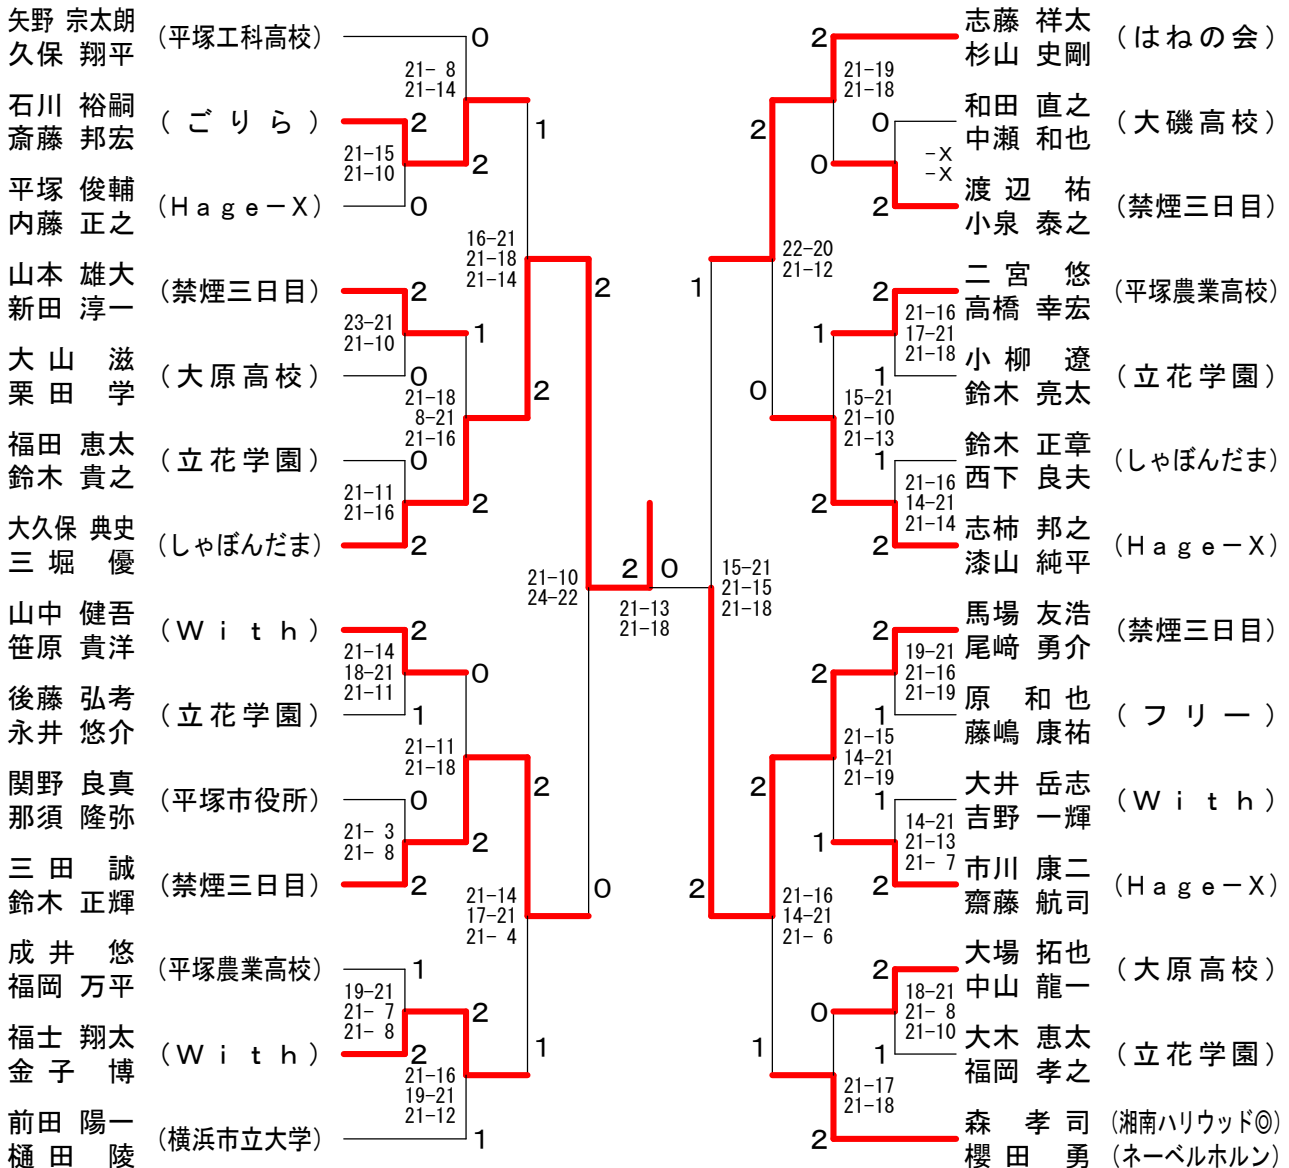

春季大会

平成22年4月11日 平塚アリーナ

男子ダブルスA級 Aブロック	小森谷 千葉	小野塚 本宮	高橋 香西	高木 津山	勝敗	順位
小森谷 一樹 千葉 秀信 (文京区)		×	×	×	M 0-3 G 0-6 P 77-126	4
小野塚 博暁 本宮 佑規 (dragonchuta)	○		○	○	M 3-0 G 6-1 P 142-106	1
高橋 智幸 香西 真彦 (フリー)	○	×		○	M 2-1 G 4-2 P 116-102	2
高木 智也 津山 良平 (横浜市立大学)	○	×	×		M 1-2 G 3-4 P 126-127	3

男子ダブルスA級 Bブロック	高村 寺崎	石川 藤	梶 沢	勝敗	順位
高村 互 寺崎 正行 (しゃぼんだま)		×	×	M 0-2 G 1-4 P 84-99	3
石川 博義 齊藤 義和 (WBC)	○		×	M 1-1 G 2-2 P 73-68	2
梶 貴啓 沢 崇広 (横浜市立大学)	○	○		M 2-0 G 4-1 P 99-89	1

男子ダブルスA級 決勝トーナメント

男子ダブルスB級

春季大会

平成22年4月11日 平塚アリーナ

男子ダブルスC級

女子ダブルスA級	黒川西	村栗	井田	松山永田	岩中永村	勝敗	順位
黒川 利枝 河西 美奈子 (WBC)		○ 21-18 21-17		○ 21-18 21-11	○ 21-14 21-11	M 3-0 G 6-0 P 126-89	1
村井 久美 栗田 純 (NBC)	× 18-21 17-21			× 19-21 18-21	○ 21-13 21-18	M 1-2 G 2-4 P 114-115	3
松山 暁子 永田 恵美子 (しゃぼんだま)	× 18-21 11-21	○ 21-19 21-18			○ 21-13 21-17	M 2-1 G 4-2 P 113-109	2
岩永 順子 中村 美由岐 (しゃぼんだま)	× 14-21 11-21	× 13-21 18-21	× 13-21 17-21			M 0-3 G 0-6 P 86-126	4

女子ダブルスB級 Aブロック	一瀬川	瀬川	鈴木桐生	木生	安上	達原	高橋	橋野	勝敗	順位
一瀬 菜月 下川 礼 (大磯高校)			× 12-21 15-21		○ 21-18 21-8	○ 21-16 21-17			M 2-1 G 4-2 P 111-101	2
鈴木 奈代 桐生 かわり (横浜市立大学)	○ 21-12 21-15				○ 21-8 21-11	○ 21-17 23-21			M 3-0 G 6-0 P 128-84	1
安達 梢 上原 樹里 (大原高校)	× 18-21 8-21	× 8-21 11-21				× 5-21 15-21			M 0-3 G 0-6 P 65-126	4
高橋 恭子 高野 真美子 (BB団)	× 16-21 17-21	× 17-21 21-23	○ 21-5 21-15						M 1-2 G 2-4 P 113-106	3