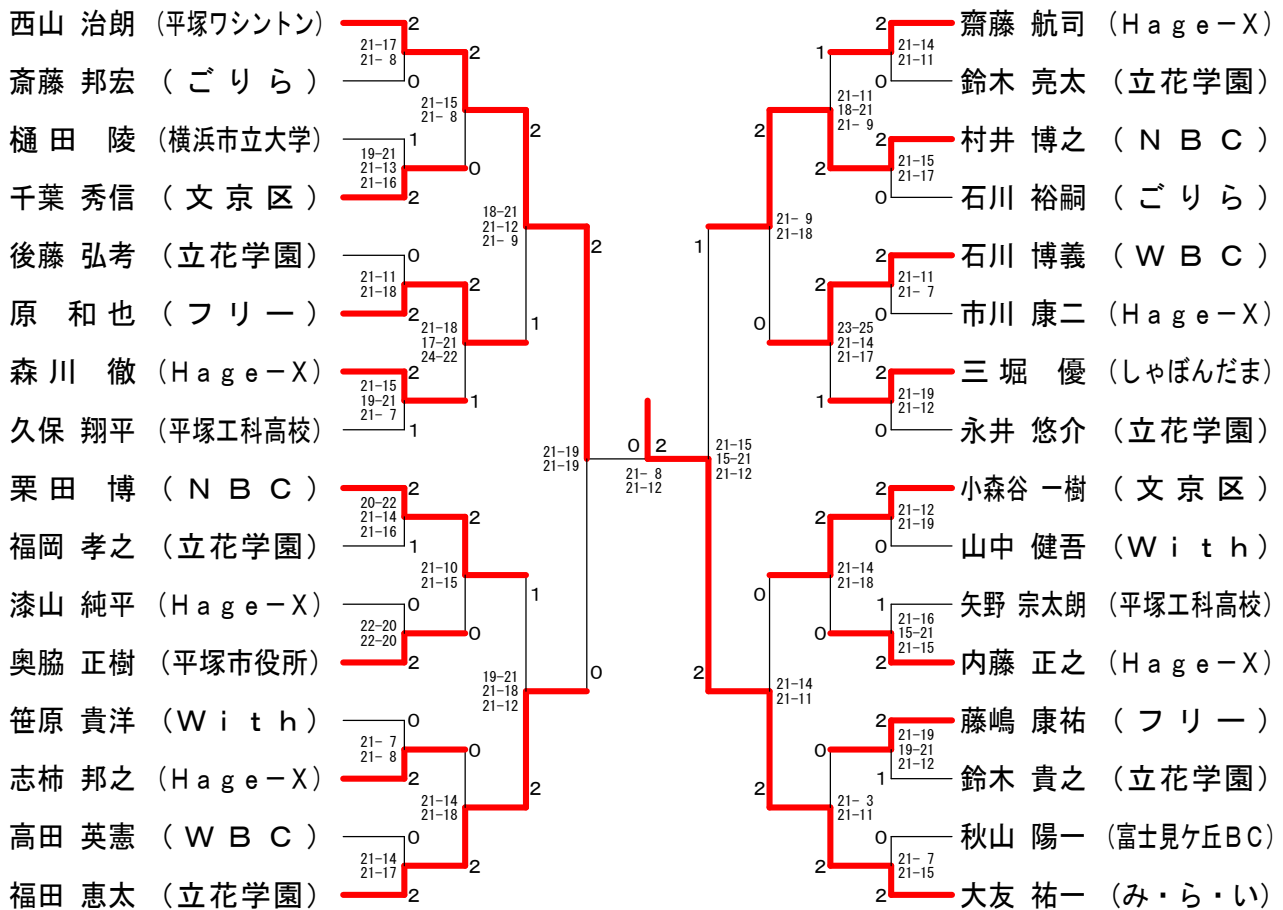

春季大会

平成22年4月11日 平塚アリーナ

男子シングルスB級