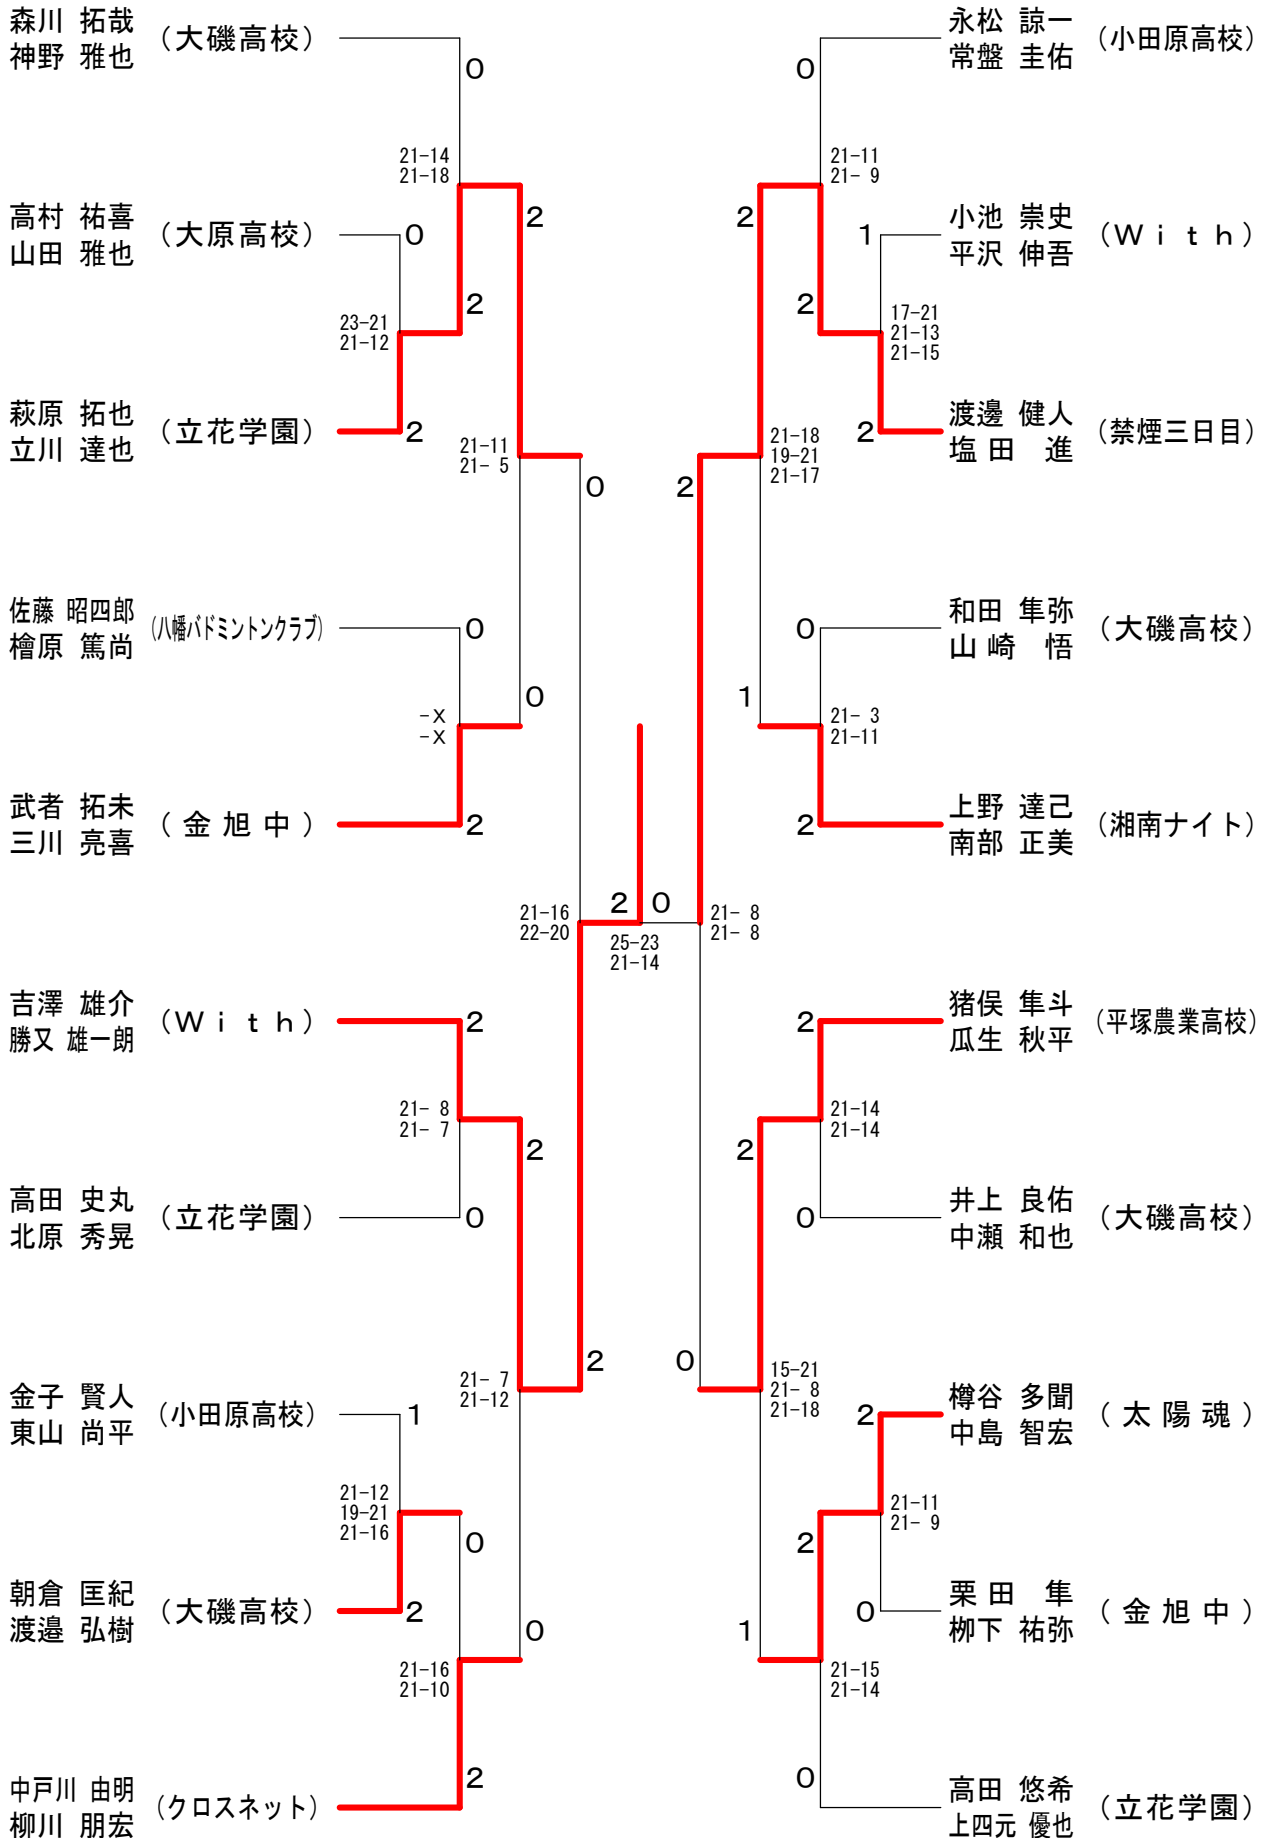

春季大会

平成22年4月11日 平塚アリーナ

男子ダブルスA級 Aブロック	小森谷 千葉	小野塚 本宮	高橋 香西	高木 津山	勝敗	順位
小森谷 一樹 千葉 秀信 (文京区)		×	×	×	M 0-3 G 0-6 P 77-126	4
小野塚 博暁 本宮 佑規 (dragonchuta)	○		○	○	M 3-0 G 6-1 P 142-106	1
高橋 智幸 香西 真彦 (フリー)	○	×		○	M 2-1 G 4-2 P 116-102	2
高木 智也 津山 良平 (横浜市立大学)	○	×	×		M 1-2 G 3-4 P 126-127	3

男子ダブルスA級 Bブロック	高村 寺崎	石川 藤	梶 沢	勝敗	順位
高村 互 寺崎 正行 (しゃぼんだま)		×	×	M 0-2 G 1-4 P 84-99	3
石川 博義 齊藤 義和 (WBC)	○		×	M 1-1 G 2-2 P 73-68	2
梶 貴啓 沢 崇広 (横浜市立大学)	○	○		M 2-0 G 4-1 P 99-89	1

男子ダブルスA級 決勝トーナメント

男子ダブルスB級

春季大会

平成22年4月11日 平塚アリーナ

男子ダブルスC級

女子ダブルスA級	黒川西	村栗	井田	松山永田	岩中永村	勝敗	順位
黒川 利枝 河西 美奈子 (WBC)		○ 21-18 21-17		○ 21-18 21-11	○ 21-14 21-11	M 3-0 G 6-0 P 126-89	1
村井 久美 栗田 純 (NBC)	× 18-21 17-21			× 19-21 18-21	○ 21-13 21-18	M 1-2 G 2-4 P 114-115	3
松山 暁子 永田 恵美子 (しゃぼんだま)	× 18-21 11-21	○ 21-19 21-18			○ 21-13 21-17	M 2-1 G 4-2 P 113-109	2
岩永 順子 中村 美由岐 (しゃぼんだま)	× 14-21 11-21	× 13-21 18-21	× 13-21 17-21			M 0-3 G 0-6 P 86-126	4

女子ダブルスB級 Aブロック	一瀬川	瀬川	鈴木桐生	木生	安上	達原	高橋	橋野	勝敗	順位
一瀬 菜月 下川 礼 (大磯高校)			× 12-21 15-21		○ 21-18 21-8	○ 21-16 21-17			M 2-1 G 4-2 P 111-101	2
鈴木 奈代 桐生 かわり (横浜市立大学)	○ 21-12 21-15				○ 21-8 21-11	○ 21-17 23-21			M 3-0 G 6-0 P 128-84	1
安達 梢 上原 樹里 (大原高校)	× 18-21 8-21	× 8-21 11-21				× 5-21 15-21			M 0-3 G 0-6 P 65-126	4
高橋 恭子 高野 真美子 (BB団)	× 16-21 17-21	× 17-21 21-23	○ 21-5 21-15						M 1-2 G 2-4 P 113-106	3