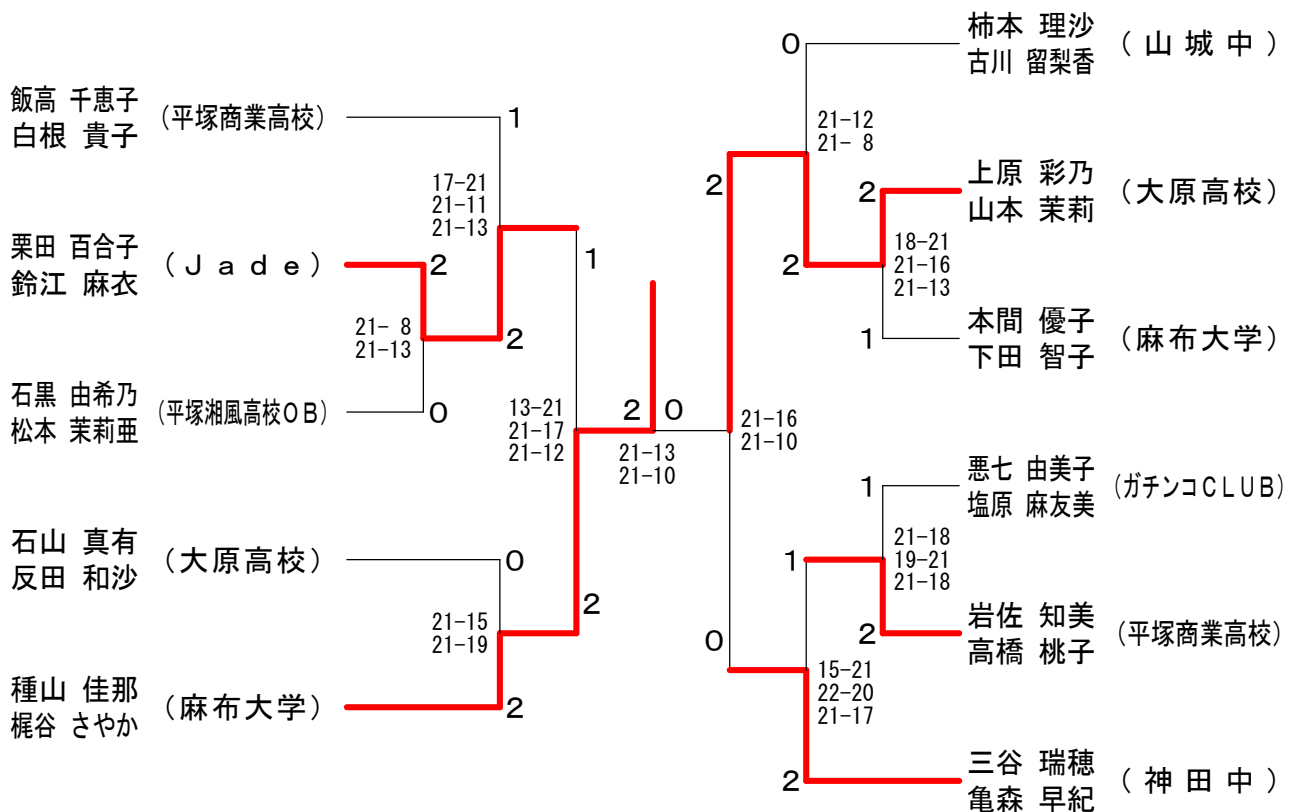

秋季大会

平成22年10月2日 平塚アリーナ

女子ダブルスC級 Iブロック	栗田 眞 鍋 小 池 鈴 江 寺 見 岡 本	勝敗	順位	
栗田 百合子 (J a d e) 鈴江 麻衣	○ 21-14 21-14	○ 21-5 21-8	M 2-0 G 4-0 P 84-41	1
眞鍋 日登美 (麻布大学) 寺見 友紀	× 14-21 14-21	○ 21-5 21-9	M 1-1 G 2-2 P 70-56	2
小池 美咲 (金旭中学校) 岡本 紗奈	× 5-21 8-21	× 5-21 9-21	M 0-2 G 0-4 P 27-84	3

女子ダブルスC級 Jブロック	東海林 山 田 岩 佐 江 頭 松 永 高 橋	勝敗	順位	
東海林 みずき (第一三共) 江頭 瑞穂	× 11-21 16-21	× 10-21 8-21	M 0-2 G 0-4 P 45-84	3
山田 華音 (神田中学校) 松永 美幸	○ 21-11 21-16	× 10-21 7-21	M 1-1 G 2-2 P 59-69	2
岩佐 知美 (平塚商業高校) 高橋 桃子	○ 21-10 21-8	○ 21-10 21-7	M 2-0 G 4-0 P 84-35	1

女子ダブルスC級 Kブロック	佐藤 秋 葉 上 平 田 小 沢 山 本	勝敗	順位	
佐藤 ゆき (麻布大学) 平田 奈央	○ 21-19 13-21 22-20	× 8-21 14-21	M 1-1 G 2-3 P 78-102	2
秋葉 美緒 (金旭中学校) 小沢 渚	× 19-21 21-13 20-22	× 15-21 21-18 18-21	M 0-2 G 2-4 P 114-116	3
上原 彩乃 (大原高校) 山本 茉莉	○ 21-8 21-14	○ 21-15 18-21 21-18	M 2-0 G 4-1 P 102-76	1

女子ダブルスC級 決勝トーナメント