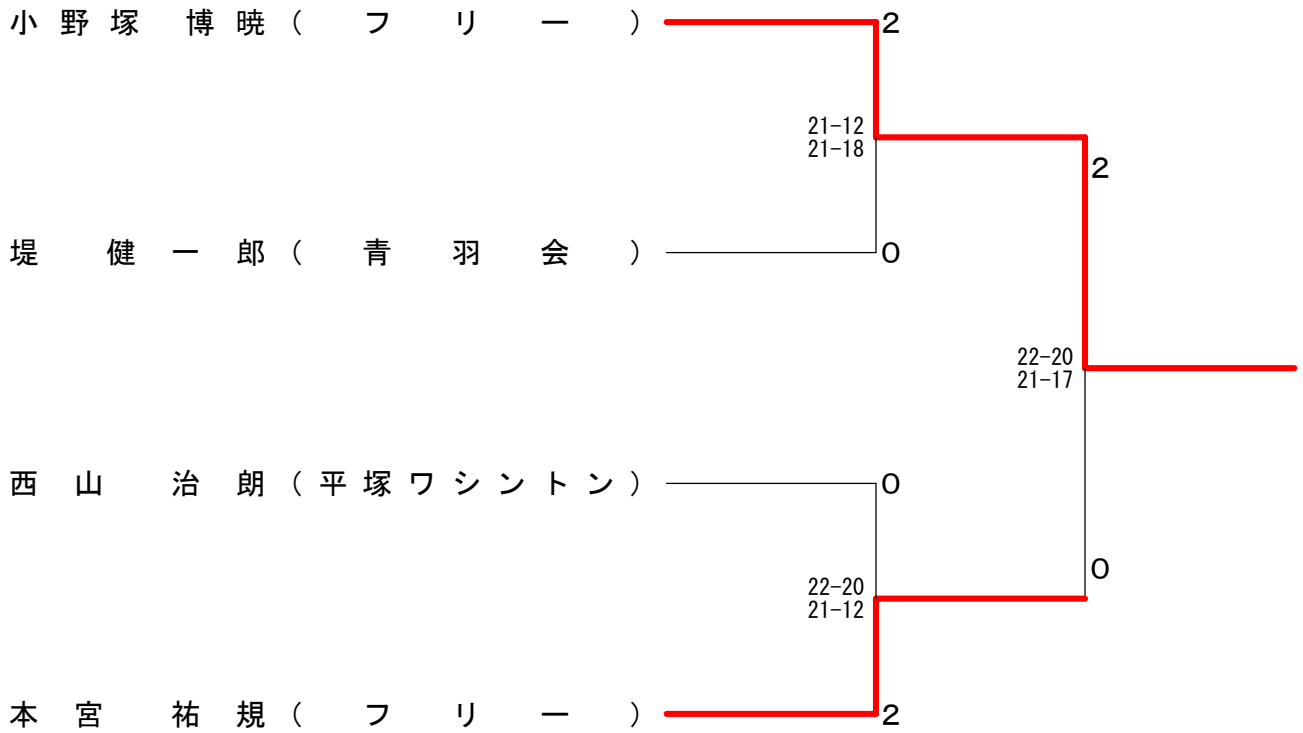

## 女子ダブルスC級 決勝トーナメント

秋季大会

平成22年10月2日 平塚アリーナ

男子シングルスA級

女子シングルスB級

秋季大会

平成22年10月2日 平塚アリーナ

男子シングルスB級