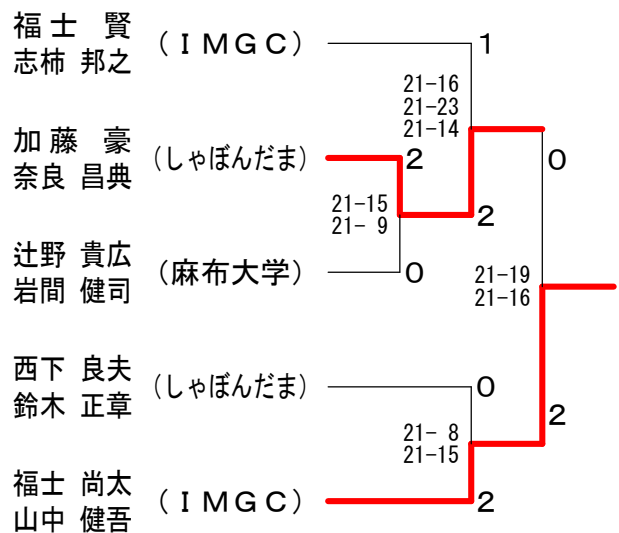

秋季大会

平成22年10月2日 平塚アリーナ

男子ダブルスB級 Aブロック	風山	間本	福志	志柿	三熊	神切	飯那	田須	勝敗	順位
風間 崇吾 (麻布大学) 山本 耕輔			×	○	○	○	○	○	M 2-1 G 4-2 P 126-97	2
福士 賢 (IMGC) 志柿 邦之	○				○	○	○	○	M 3-0 G 6-0 P 128-80	1
三神 直也 (未だ晴れない晴也君) 熊切 晴也	×	×					○	○	M 1-2 G 2-4 P 99-116	3
飯田 託也 (平塚市役所) 那須 隆弥	×	×	×						M 0-3 G 0-6 P 66-126	4

男子ダブルスB級 Bブロック	加奈	藤良	磯城	前田	大高	山村	勝敗	順位
加藤 豪 (しゃぼんだま) 奈良 昌典			○	○	○	○	M 2-0 G 4-0 P 84-53	1
磯前 亮介 (フリー) 城田 てんそる	×				×	×	M 0-2 G 0-4 P 56-85	3
大山 滋 (大原高校) 高村 祐喜	×	○					M 1-1 G 2-2 P 69-71	2

男子ダブルスB級 Cブロック	森櫻	井田	澤吉	辻岩	野間	勝敗	順位
森 孝司 (湘南ハリウッド◎) 櫻田 勇 (ネーベルホルン)			○	×	×	M 1-1 G 2-2 P 82-79	2
井澤 一紀 (未だ晴れない晴也君) 吉田 圭佑	×				×	M 0-2 G 0-4 P 57-84	3
辻野 貴広 (麻布大学) 岩間 健司	○	○				M 2-0 G 4-0 P 87-63	1

男子ダブルスB級 Dブロック	伊奈	東野	西鈴	下木	加山	藤田	勝敗	順位
伊東 正樹 (未だ晴れない晴也君) 秦野 幸二			×	○	○	○	M 1-1 G 2-2 P 69-59	2
西下 良夫 (しゃぼんだま) 鈴木 正章	○				○	○	M 2-0 G 4-0 P 84-51	1
加藤 裕汰 (大原高校) 山田 雅也	×	×					M 0-2 G 0-4 P 41-84	3

男子ダブルスB級 Eブロック	福山	士中	笹福	谷岡	内田	田木	勝敗	順位
福士 尚太 (IMGC) 山中 健吾			○	○	○	○	M 2-0 G 4-0 P 85-63	1
笹谷 博史 (ABC) 福岡 万平	×				○	○	M 1-1 G 2-3 P 98-108	2
内田 和宏 (文教大学) 鈴木 一成	×	×					M 0-2 G 1-4 P 97-109	3

男子ダブルスB級 決勝トーナメント