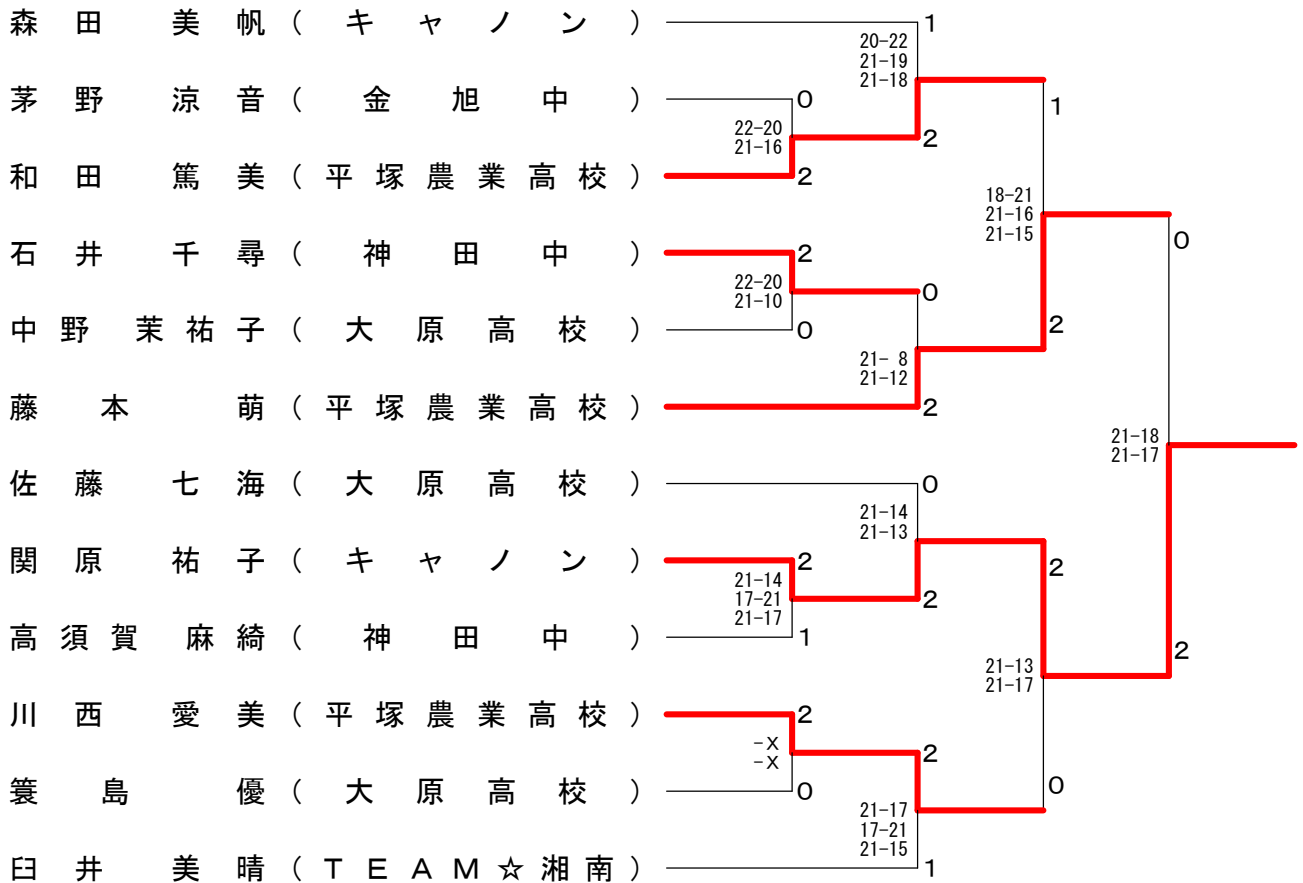

## 女子ダブルスC級 決勝トーナメント

秋季大会

平成22年10月2日 平塚アリーナ

男子シングルスA級

女子シングルスB級

秋季大会

平成22年10月2日 平塚アリーナ

男子シングルスB級