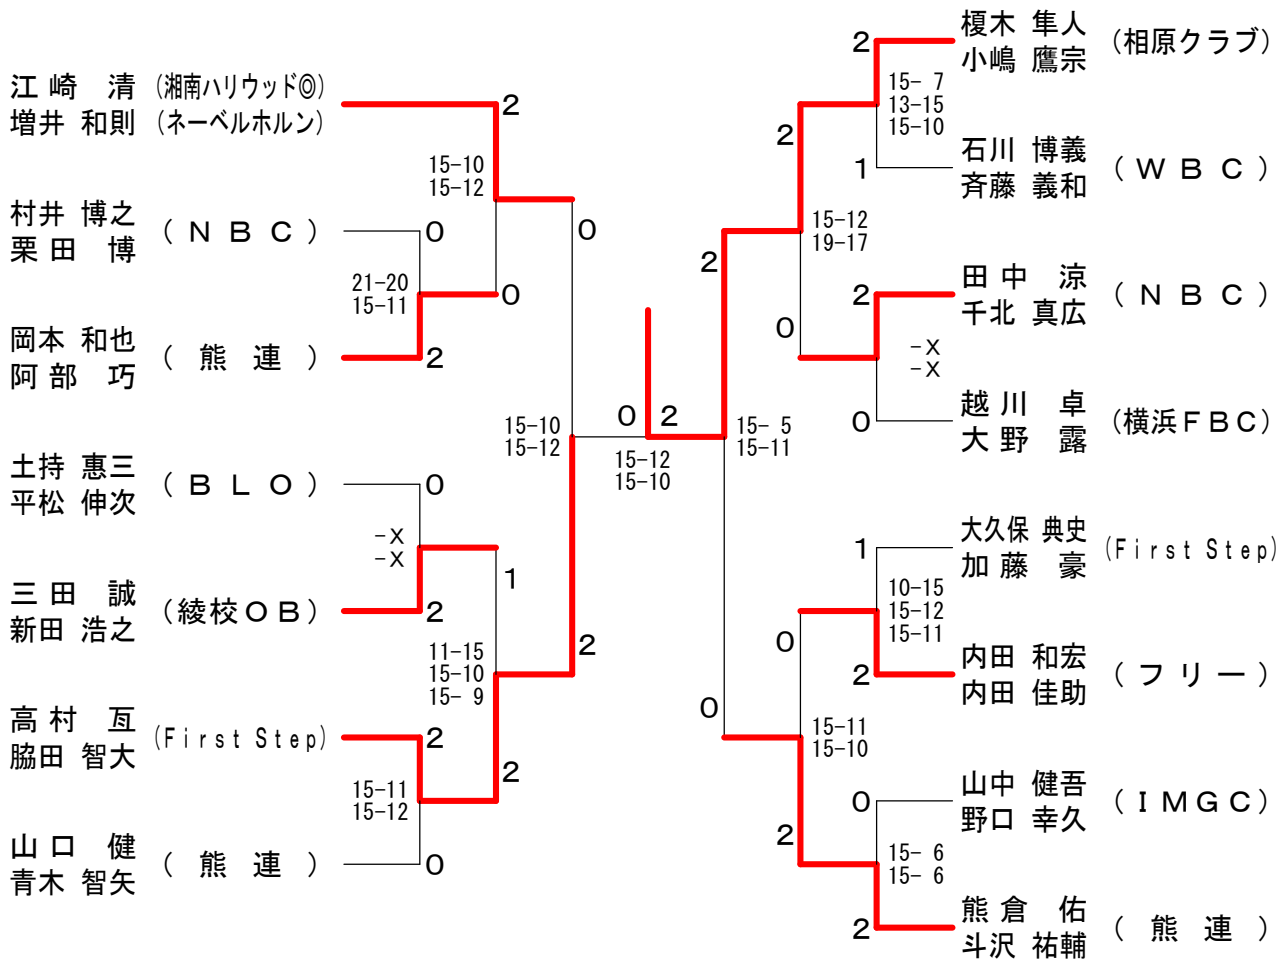

# 冬季大会

平成22年12月12日 平塚アリーナ

## 男子ダブルスA級

## 男子シングルスA級

冬季大会

平成22年12月12日 平塚アリーナ

男子ダブルスB級

冬季大会

平成22年12月12日 平塚アリーナ

女子ダブルスA級

女子シングルスA級	西 羅	内 田	桐 生	勝 敗	順位
西羅 直子 (TEAM☆湘南)		○ 26-28 21-11 21-13	× 25-27 13-21	M 1-1 G 2-3 P 106-100	2
内田 直美 (TEAM☆湘南)	× 28-26 11-21 13-21		× 7-21 10-21	M 0-2 G 1-4 P 69-110	3
桐生 かおり (横浜国立大学バドミントン部)	○ 27-25 21-13	○ 21- 7 21-10		M 2-0 G 4-0 P 90-55	1