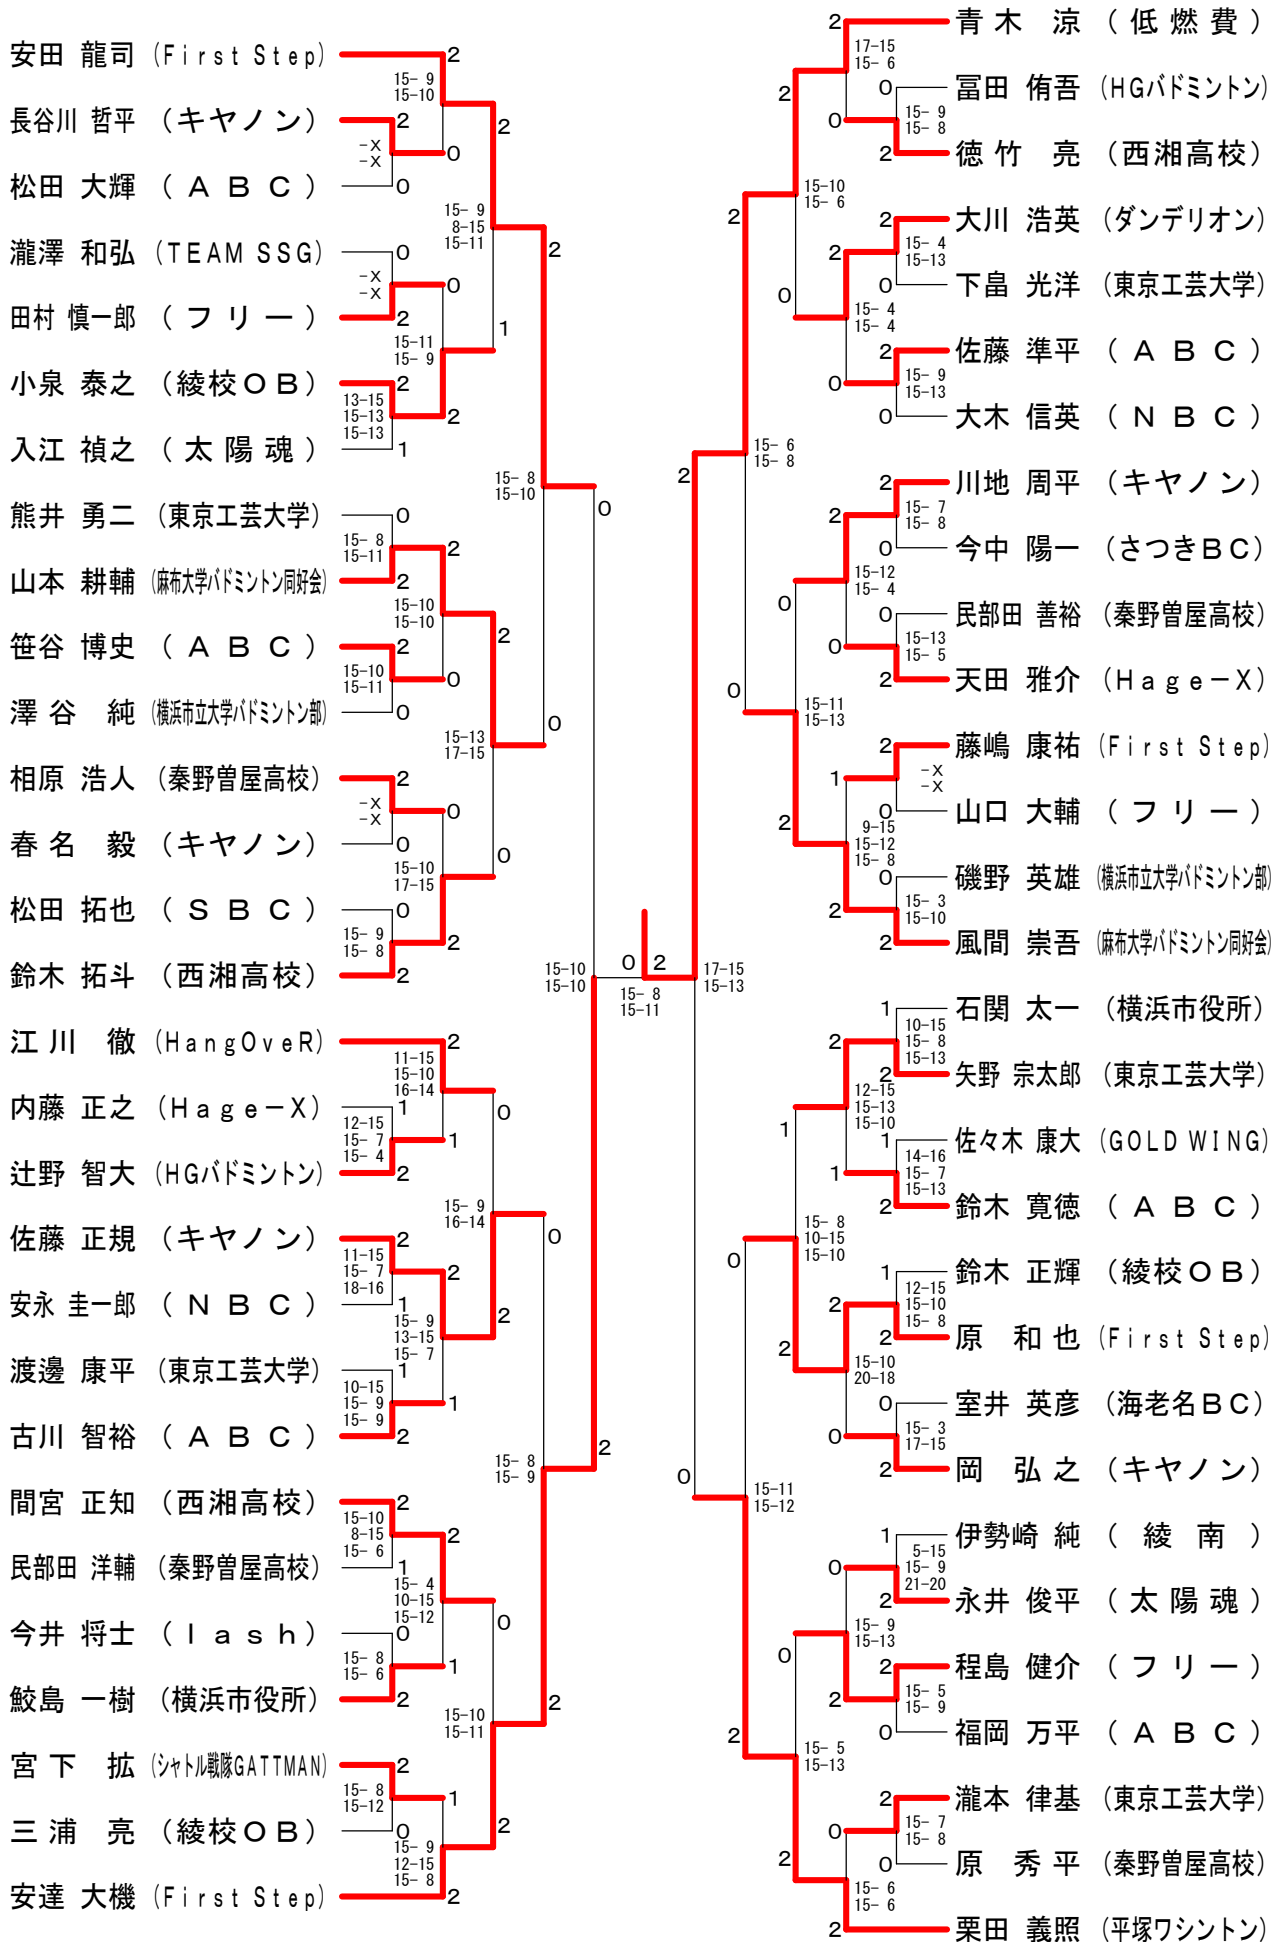

## 男子ダブルスA級

## 男子シングルスA級

冬季大会

平成22年12月12日 平塚アリーナ

男子ダブルスB級

冬季大会

平成22年12月12日 平塚アリーナ

女子ダブルスA級

女子シングルスA級	西 羅	内 田	桐 生	勝 敗	順位
西羅 直子 (TEAM☆湘南)		○ 26-28 21-11 21-13	× 25-27 13-21	M 1-1 G 2-3 P 106-100	2
内田 直美 (TEAM☆湘南)	× 28-26 11-21 13-21		× 7-21 10-21	M 0-2 G 1-4 P 69-110	3
桐生 かおり (横浜国立大学バドミントン部)	○ 27-25 21-13	○ 21- 7 21-10		M 2-0 G 4-0 P 90-55	1

冬季大会

平成22年12月12日 平塚アリーナ

男子シングルスB級

冬季大会

平成22年12月12日 平塚アリーナ

男子シングルスC級

# 冬季大会

平成22年12月12日 平塚アリーナ  
女子シングルスB級