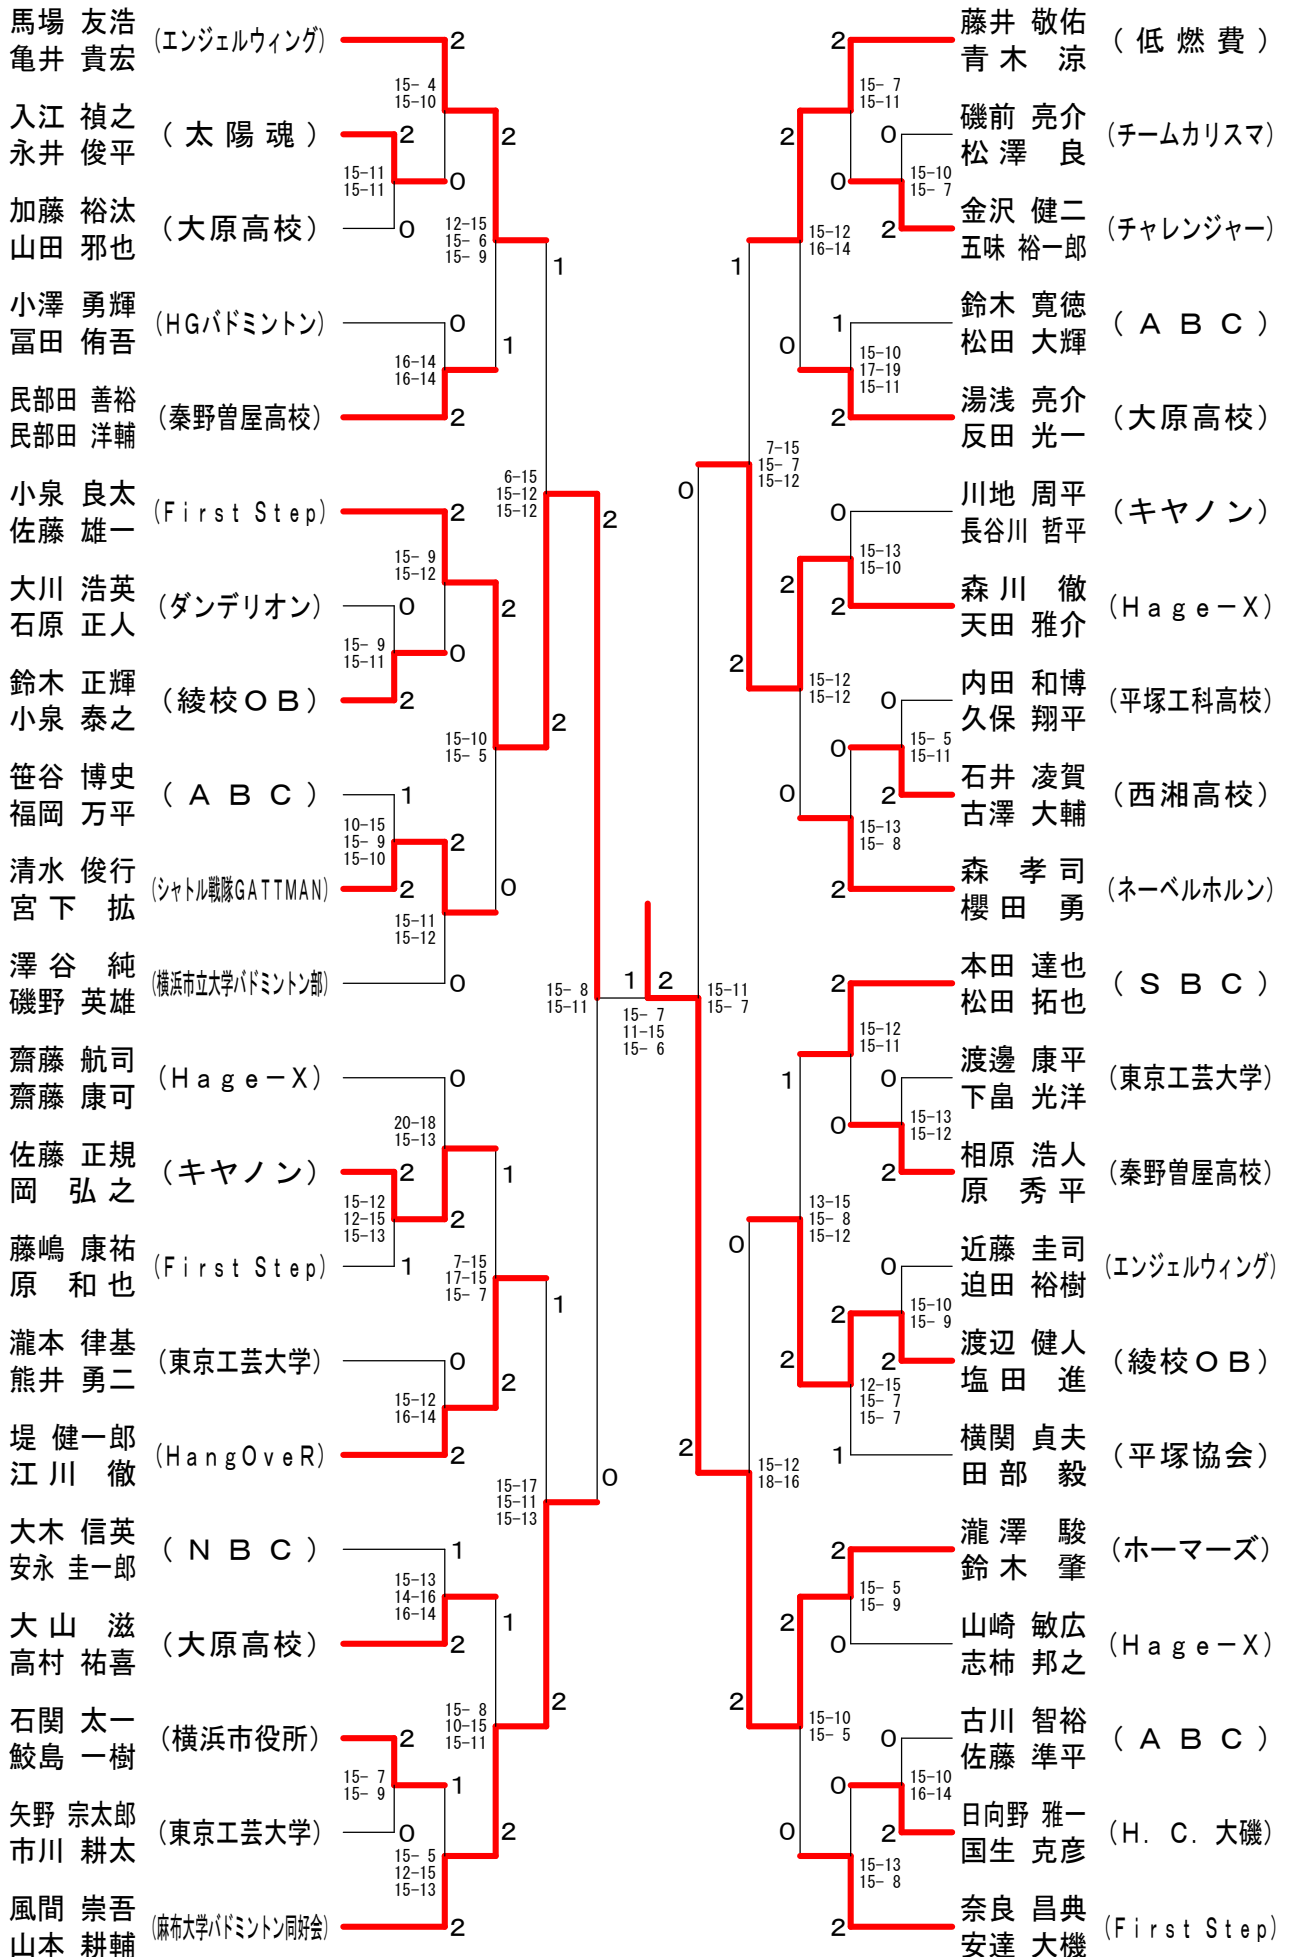

# 冬季大会

平成22年12月12日 平塚アリーナ

## 男子ダブルスA級

## 男子シングルスA級

冬季大会

平成22年12月12日 平塚アリーナ

男子ダブルスB級

冬季大会

平成22年12月12日 平塚アリーナ

女子ダブルスA級

女子シングルスA級	西 羅	内 田	桐 生	勝 敗	順位
西羅 直子 (TEAM☆湘南)		○ 26-28 21-11 21-13	× 25-27 13-21	M 1-1 G 2-3 P 106-100	2
内田 直美 (TEAM☆湘南)	× 28-26 11-21 13-21		× 7-21 10-21	M 0-2 G 1-4 P 69-110	3
桐生 かおり (横浜国立大学バドミントン部)	○ 27-25 21-13	○ 21- 7 21-10		M 2-0 G 4-0 P 90-55	1