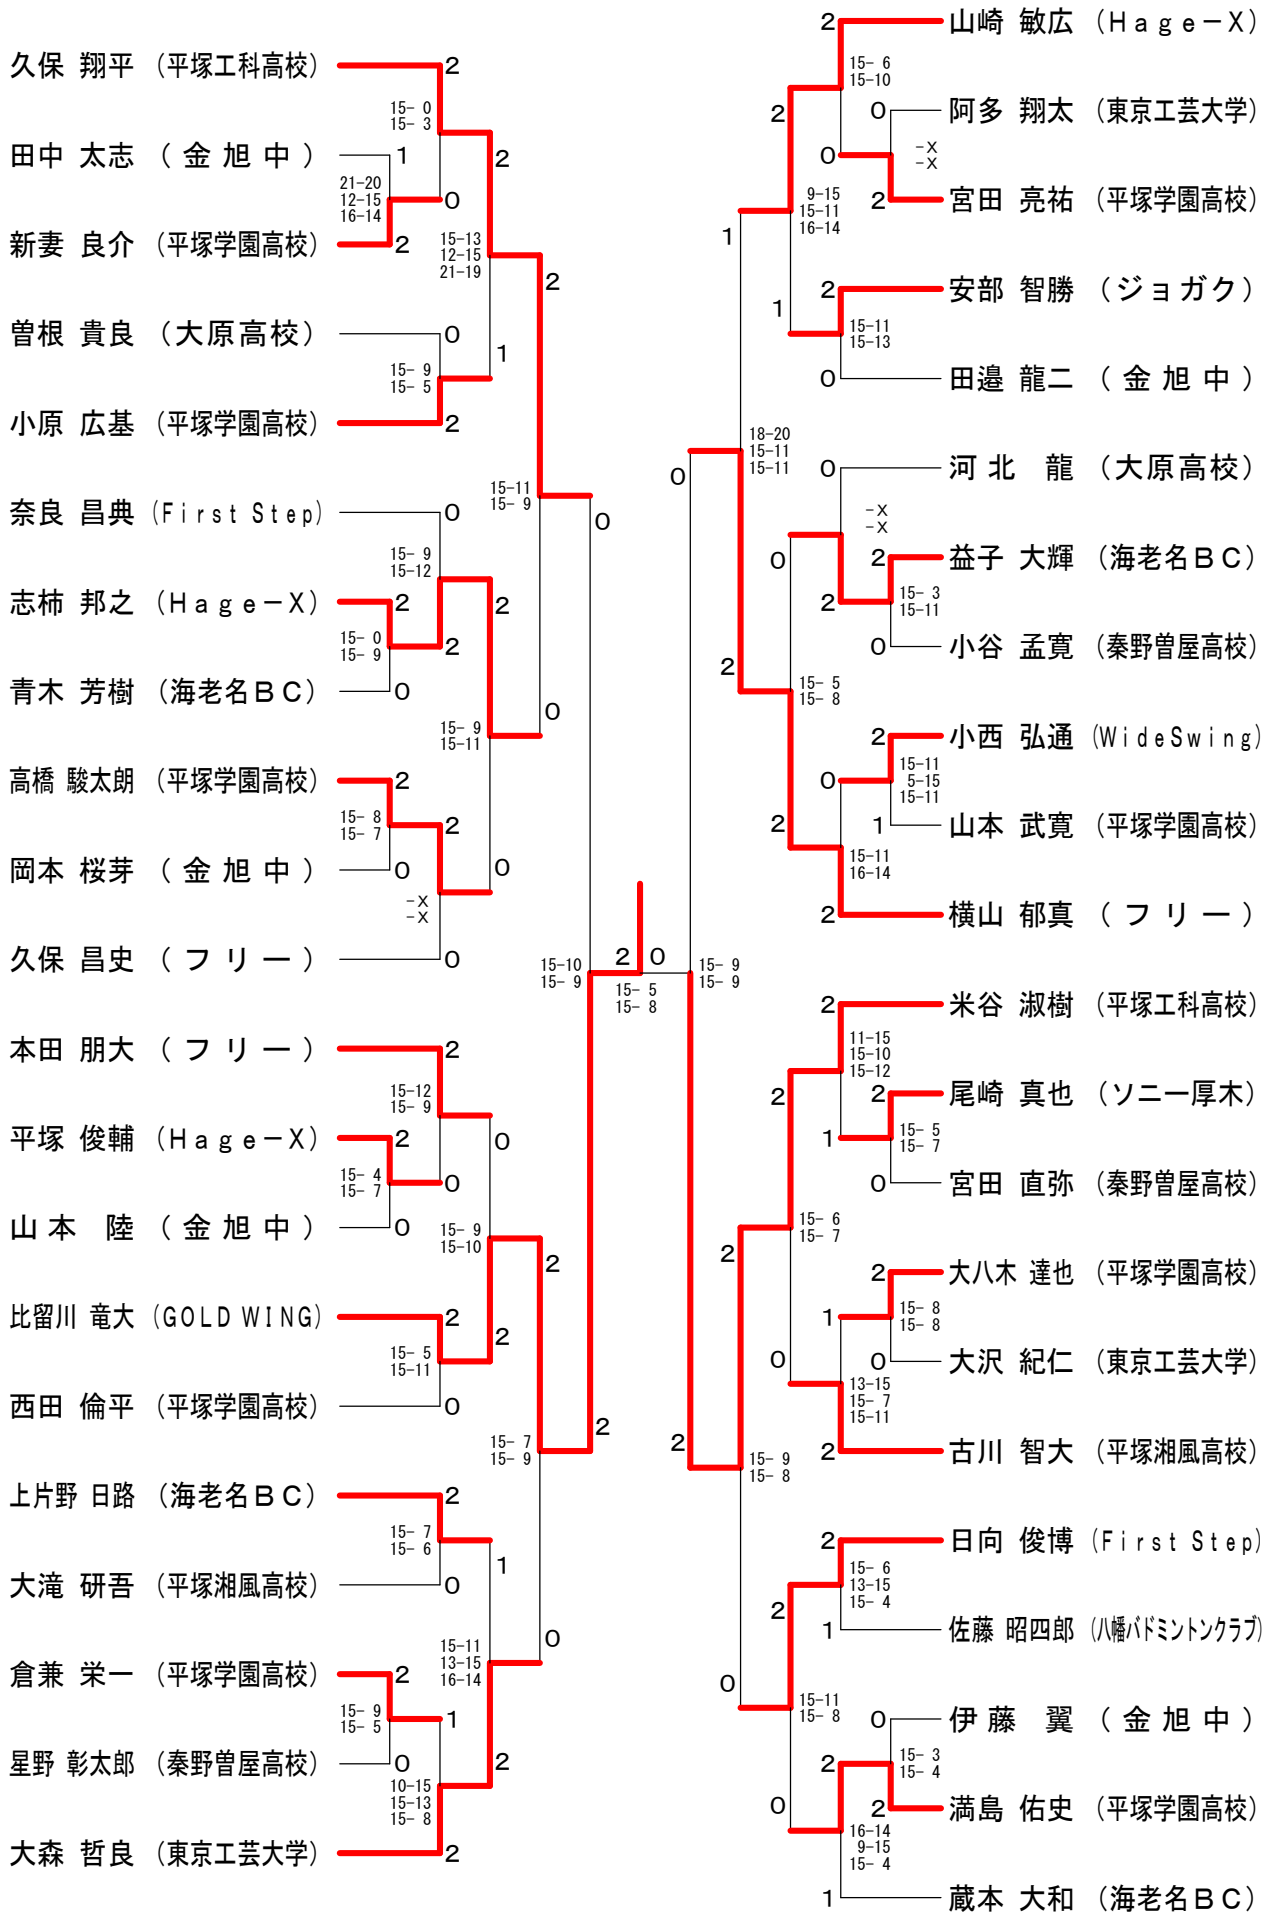

## 男子ダブルスA級

## 男子シングルスA級

冬季大会

平成22年12月12日 平塚アリーナ

男子ダブルスB級

冬季大会

平成22年12月12日 平塚アリーナ

女子ダブルスA級

女子シングルスA級	西 羅	内 田	桐 生	勝 敗	順位
西羅 直子 (TEAM☆湘南)		○ 26-28 21-11 21-13	× 25-27 13-21	M 1-1 G 2-3 P 106-100	2
内田 直美 (TEAM☆湘南)	× 28-26 11-21 13-21		× 7-21 10-21	M 0-2 G 1-4 P 69-110	3
桐生 かおり (横浜国立大学バドミントン部)	○ 27-25 21-13	○ 21- 7 21-10		M 2-0 G 4-0 P 90-55	1

冬季大会

平成22年12月12日 平塚アリーナ

男子シングルスB級

冬季大会

平成22年12月12日 平塚アリーナ

男子シングルスC級

# 冬季大会

平成22年12月12日 平塚アリーナ  
女子シングルスB級