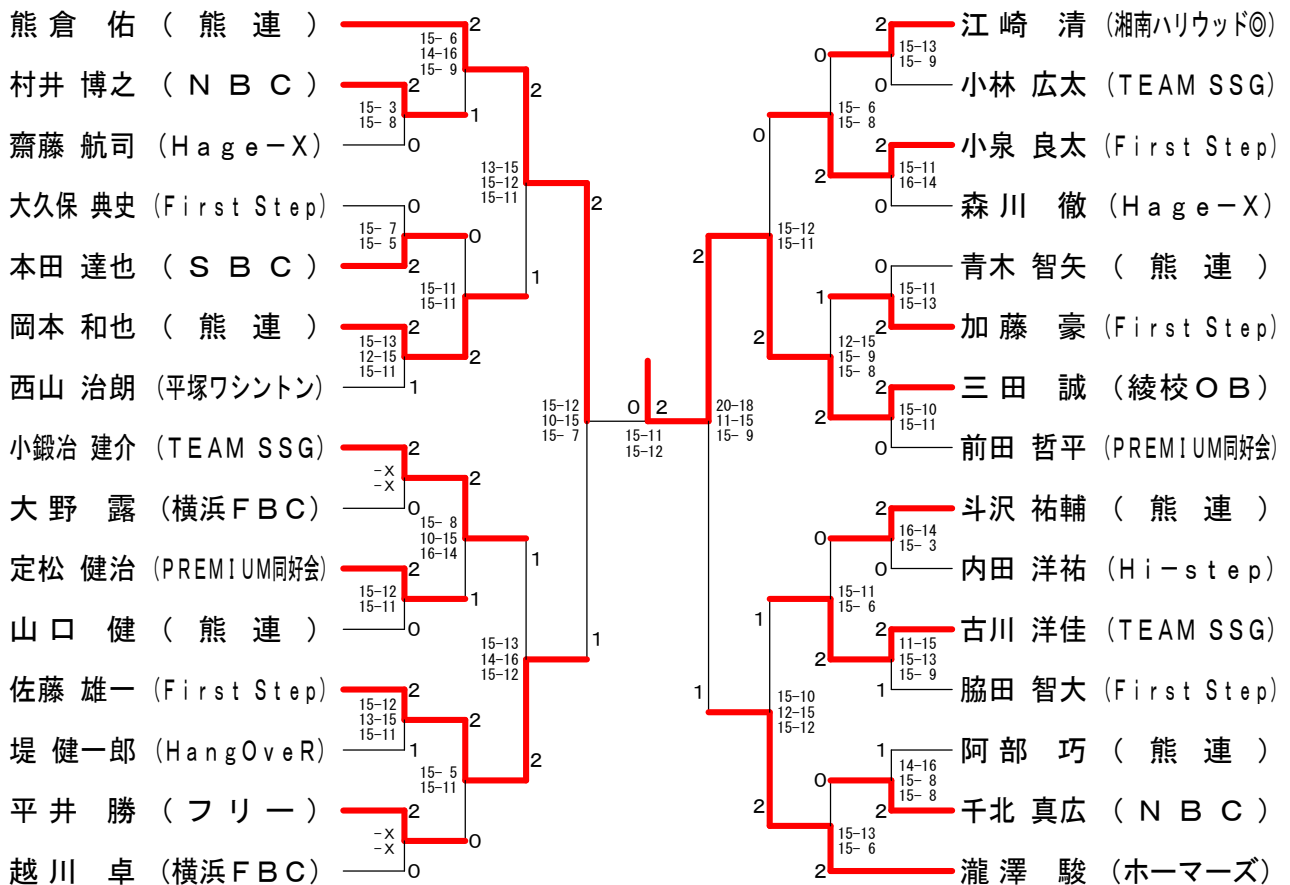

# 冬季大会

平成22年12月12日 平塚アリーナ

## 男子ダブルスA級

## 男子シングルスA級

冬季大会

平成22年12月12日 平塚アリーナ

男子ダブルスB級

冬季大会

平成22年12月12日 平塚アリーナ

女子ダブルスA級

女子シングルスA級	西 羅	内 田	桐 生	勝 敗	順位
西羅 直子 (TEAM☆湘南)		○ 26-28 21-11 21-13	× 25-27 13-21	M 1-1 G 2-3 P 106-100	2
内田 直美 (TEAM☆湘南)	× 28-26 11-21 13-21		× 7-21 10-21	M 0-2 G 1-4 P 69-110	3
桐生 かおり (横浜国立大学バドミントン部)	○ 27-25 21-13	○ 21- 7 21-10		M 2-0 G 4-0 P 90-55	1