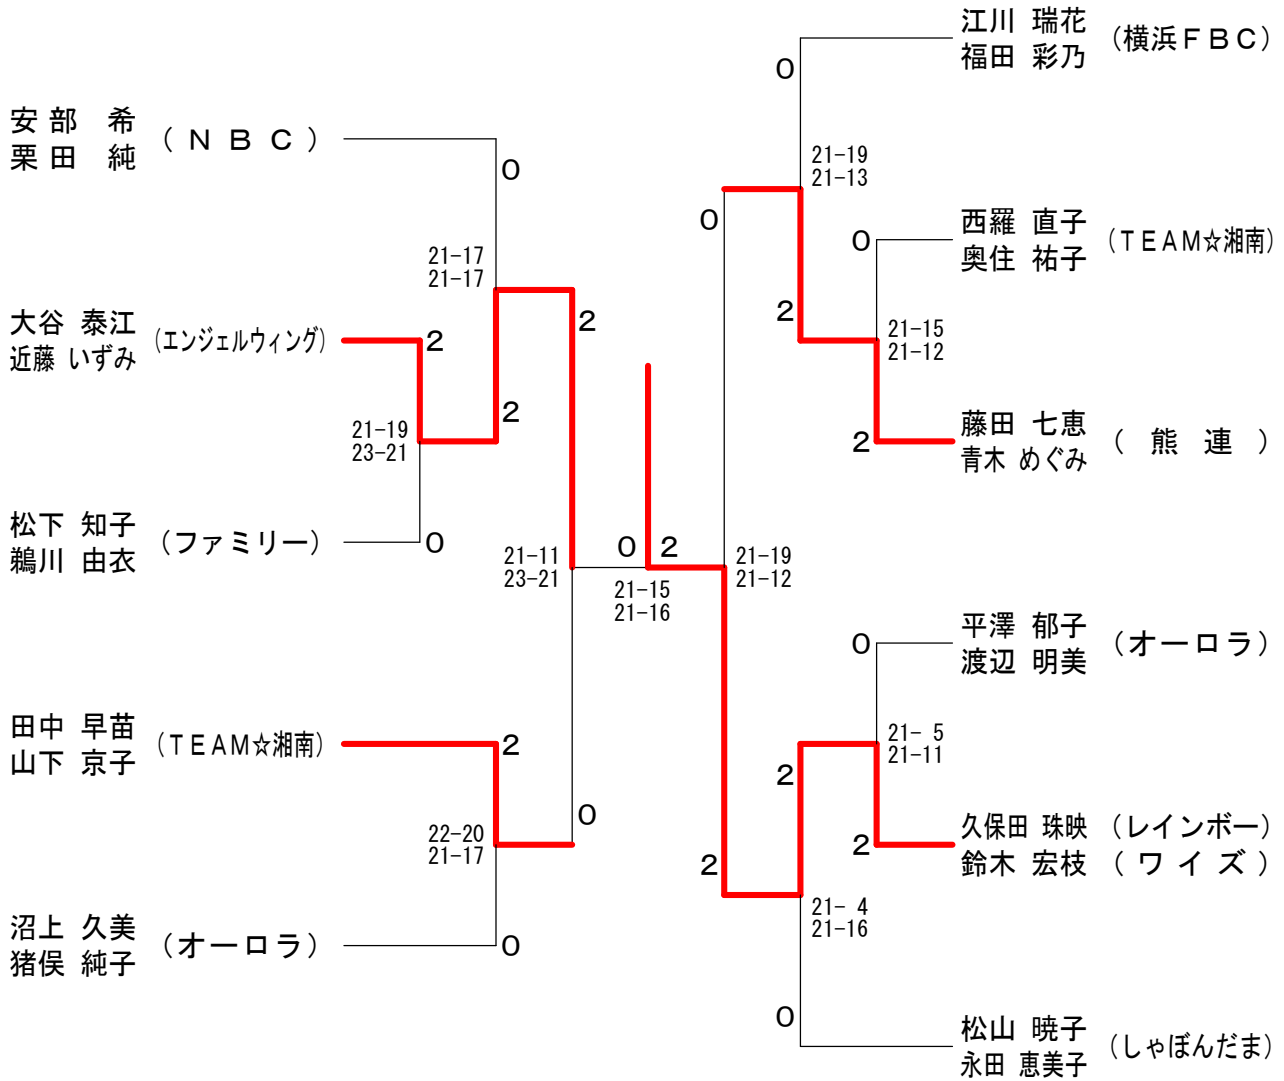

## 男子ダブルスA級

## 男子シングルスA級

冬季大会

平成22年12月12日 平塚アリーナ

男子ダブルスB級

冬季大会

平成22年12月12日 平塚アリーナ

女子ダブルスA級

女子シングルスA級	西 羅	内 田	桐 生	勝 敗	順位
西羅 直子 (TEAM☆湘南)		○ 26-28 21-11 21-13	× 25-27 13-21	M 1-1 G 2-3 P 106-100	2
内田 直美 (TEAM☆湘南)	× 28-26 11-21 13-21		× 7-21 10-21	M 0-2 G 1-4 P 69-110	3
桐生 かおり (横浜国立大学バドミントン部)	○ 27-25 21-13	○ 21- 7 21-10		M 2-0 G 4-0 P 90-55	1

冬季大会

平成22年12月12日 平塚アリーナ

男子シングルスB級

冬季大会

平成22年12月12日 平塚アリーナ

男子シングルスC級