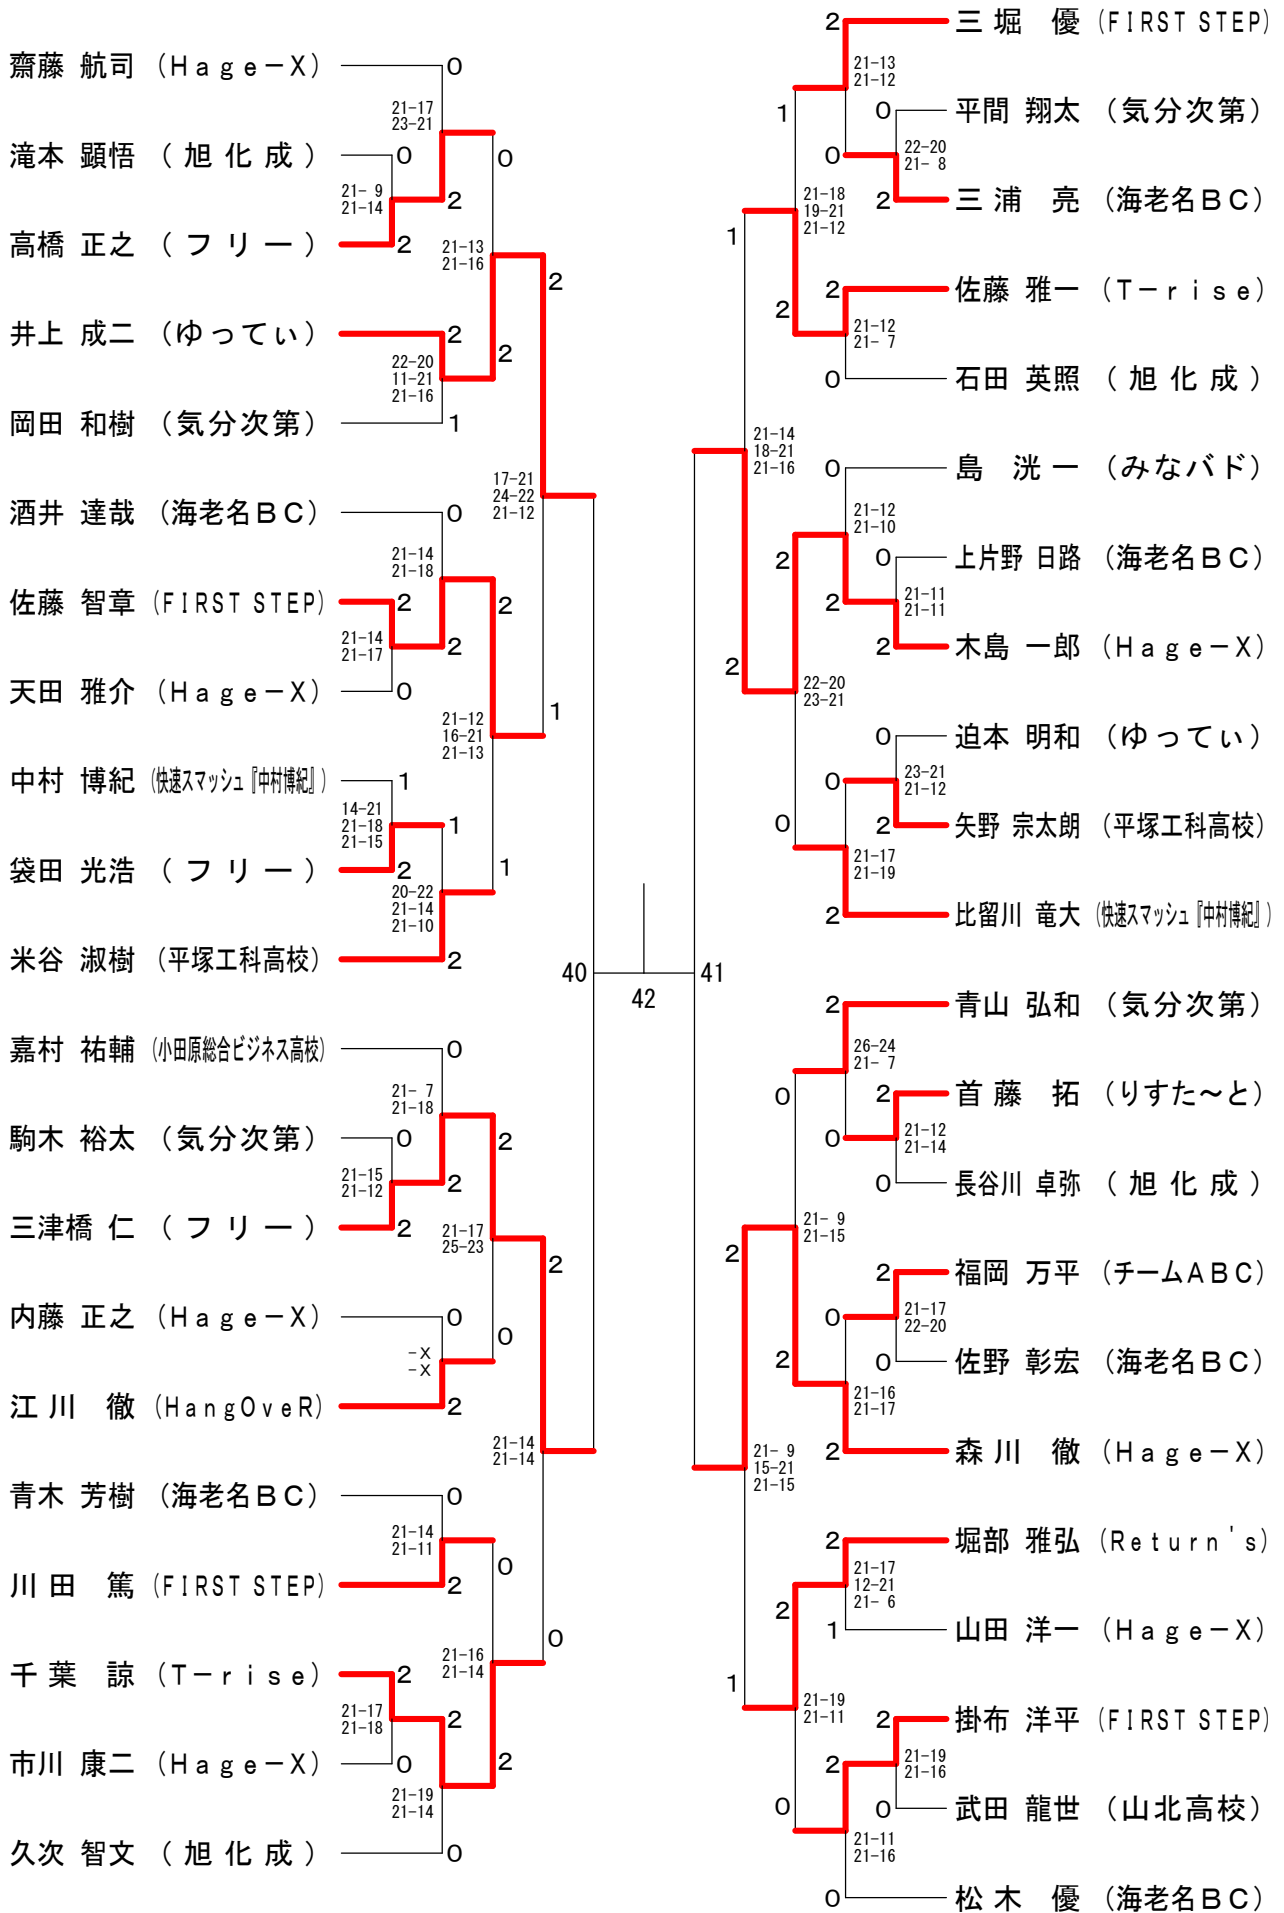

会長杯大会

平成23年6月25日 平塚市アリーナ体育館

男子シングルスB級