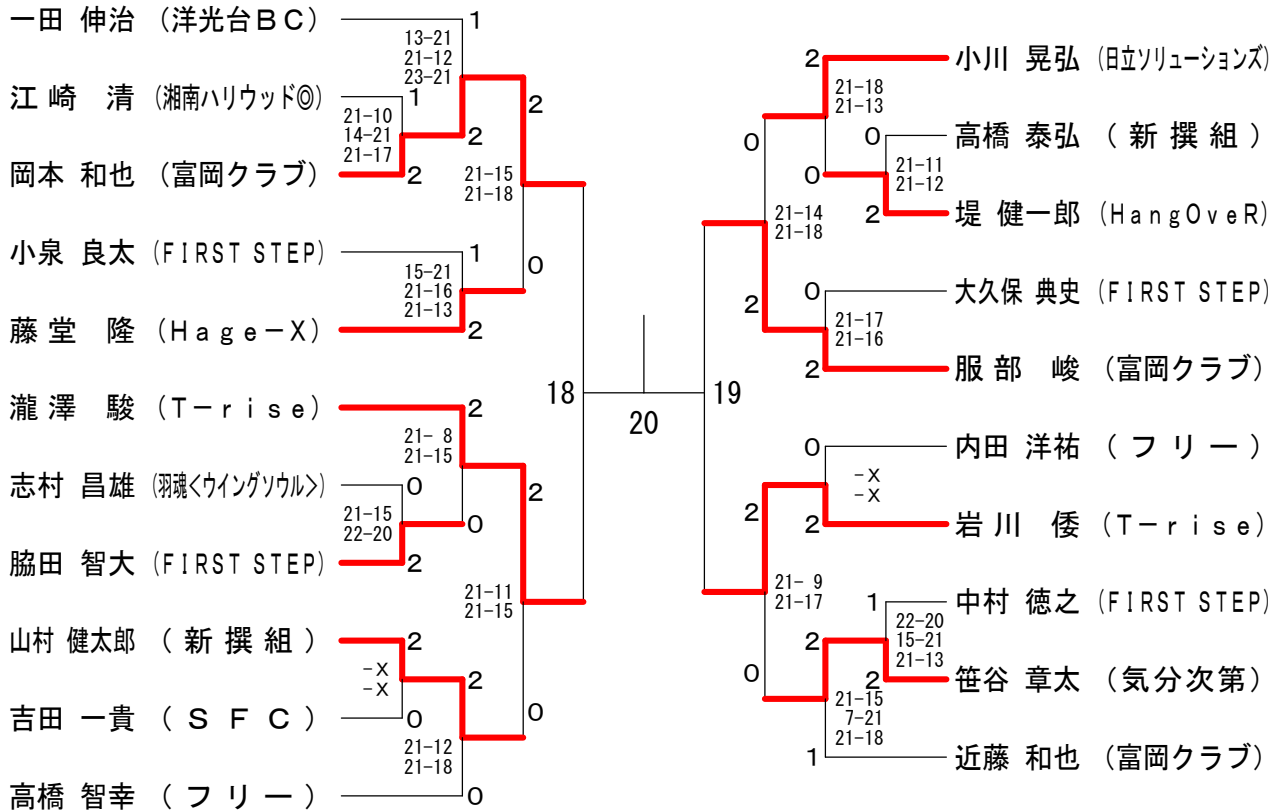

女子ダブルスC級 Eブロック	渡武	邊温	明田	石近	伊藤	藤藤	勝敗	順位
渡邊 真紀 (大住中学校) 武 さつき			○	○	○	○	M 1-1 G 2-2 P 49-38	2
明石 梨緒 (小田原高校) 温田 真実	○	○					M 0-2 G 0-4 P 21-60	3
伊藤 美奈子 (みなバド) 近藤 志織	○	○	○	○			M 2-0 G 4-0 P 60-32	1

女子ダブルスC級 Fブロック	二宮	宮野	森室	森久	清野	野田	勝敗	順位
二宮 捺希 (金旭中学校) 茅野 涼音			○	○	○	○	M 1-1 G 2-2 P 51-41	2
森 愛子 (平塚湘風高校) 室久 美咲	○	○					M 2-0 G 4-1 P 71-51	1
清野 遥 (海老名BC) 清田 智子	○	○	○	○			M 0-2 G 1-4 P 41-71	3

女子ダブルスC級 Gブロック	小池	池里	見高	清見	田村	勝敗	順位
小池 美咲 (金旭中学校) 須田 舞佳			○	○	○	M 0-2 G 0-4 P 26-60	3
里見 麻理 (小田原高校) 高橋 典子	○	○				M 1-1 G 2-2 P 45-48	2
清田 彩香 (大磯高校) 寺村 香織	○	○	○	○		M 2-0 G 4-0 P 60-23	1

女子ダブルスC級 Hブロック	高橋	橋秋	山中	城島	島坂	勝敗	順位
高橋 美香 (金旭中学校) 青木 梨紗			○	○	○	M 2-0 G 4-1 P 71-51	1
秋山 知穂 (大住中学校) 中村 弥生	○	○				M 0-2 G 0-4 P 34-60	3
城島 由布子 (T-r i s e) 石坂 里紗子	○	○	○	○		M 1-1 G 3-2 P 62-56	2

女子ダブルスC級 決勝トーナメント

会長杯大会

平成23年6月25日 平塚市アリーナ体育館

男子シングルスA級

女子シングルスA級

女子シングルスB級

会長杯大会

平成23年6月25日 平塚市アリーナ体育館