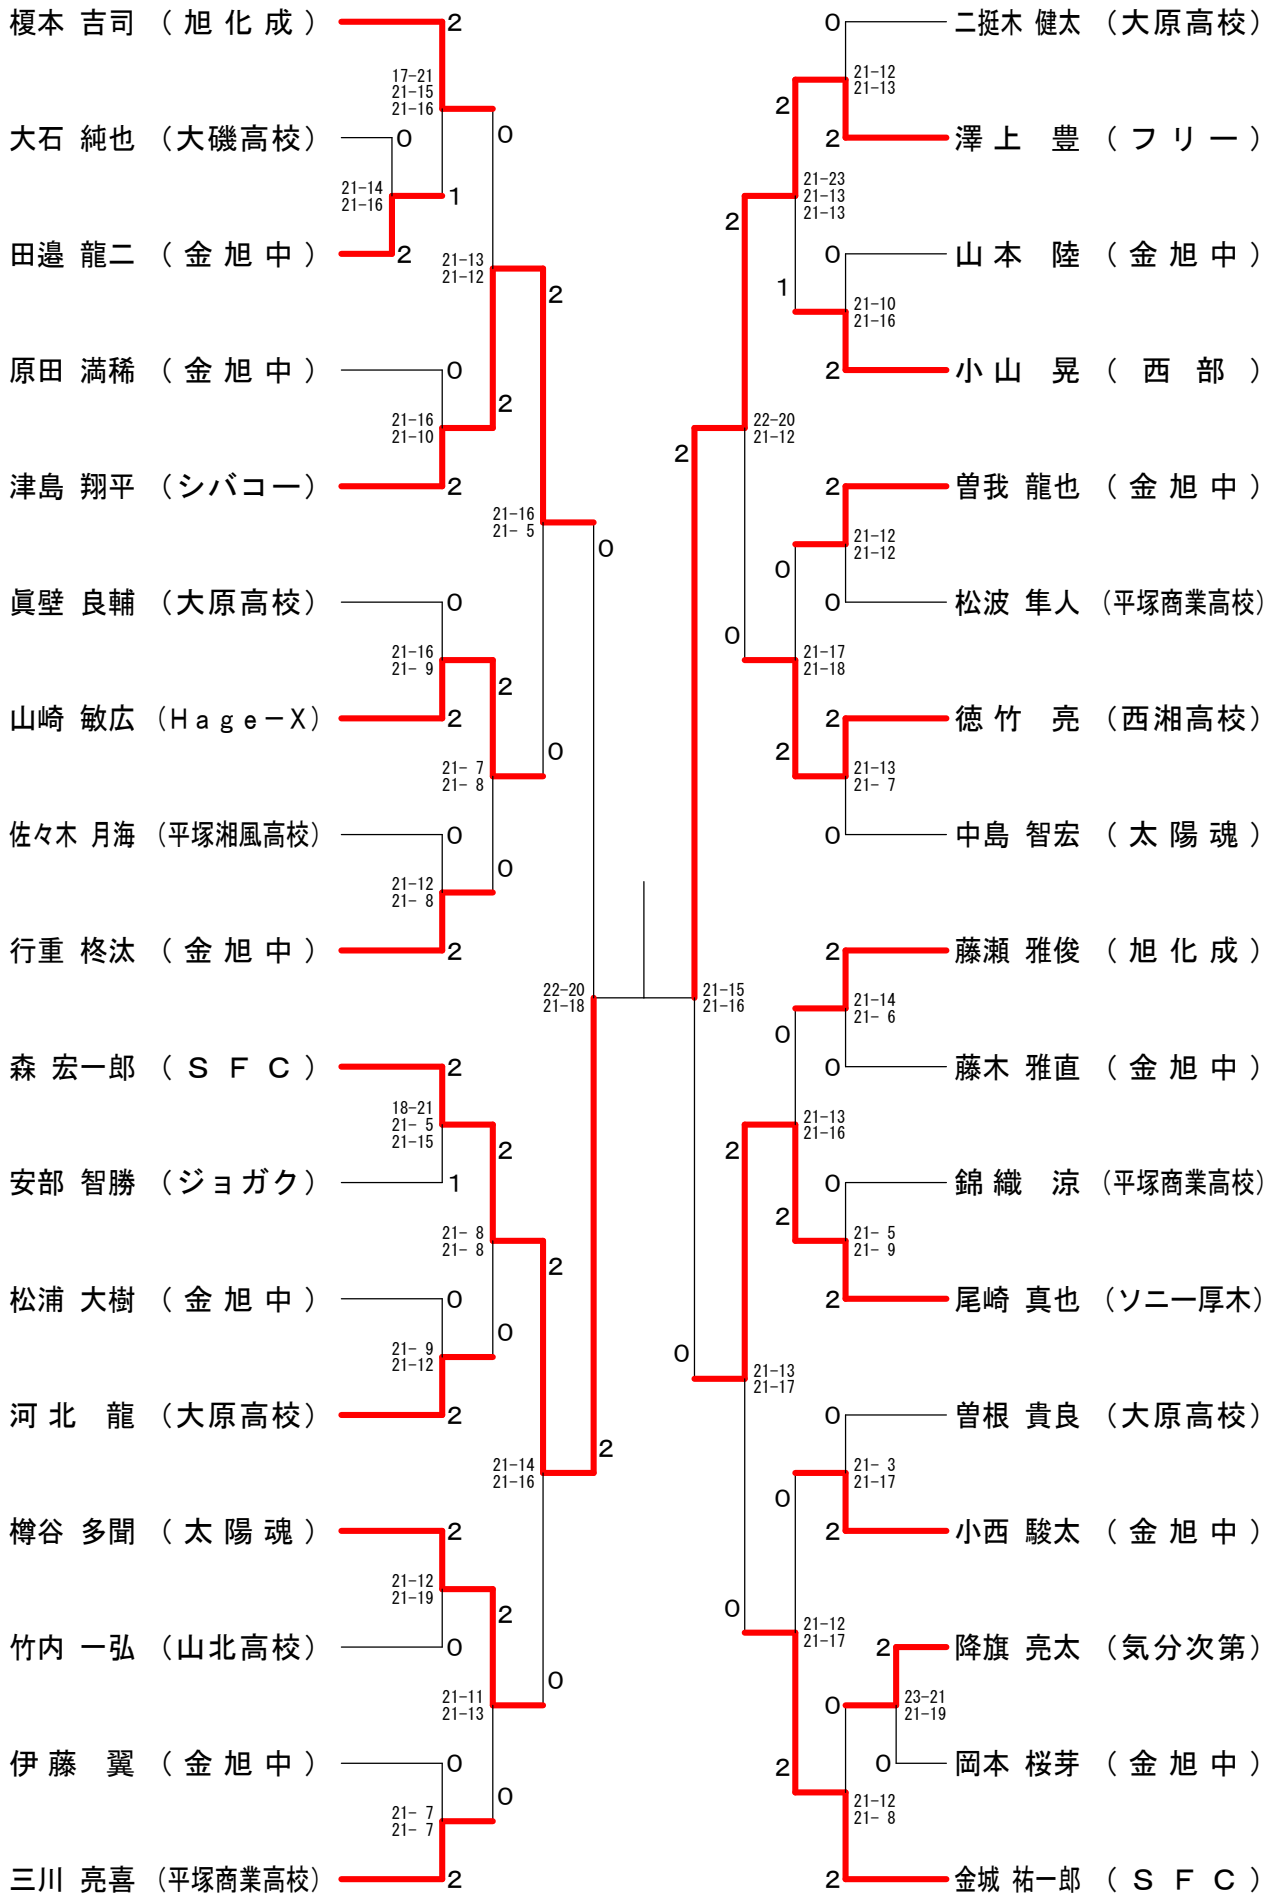

会長杯大会

平成23年6月25日 平塚市アリーナ体育館
男子シングルスC級