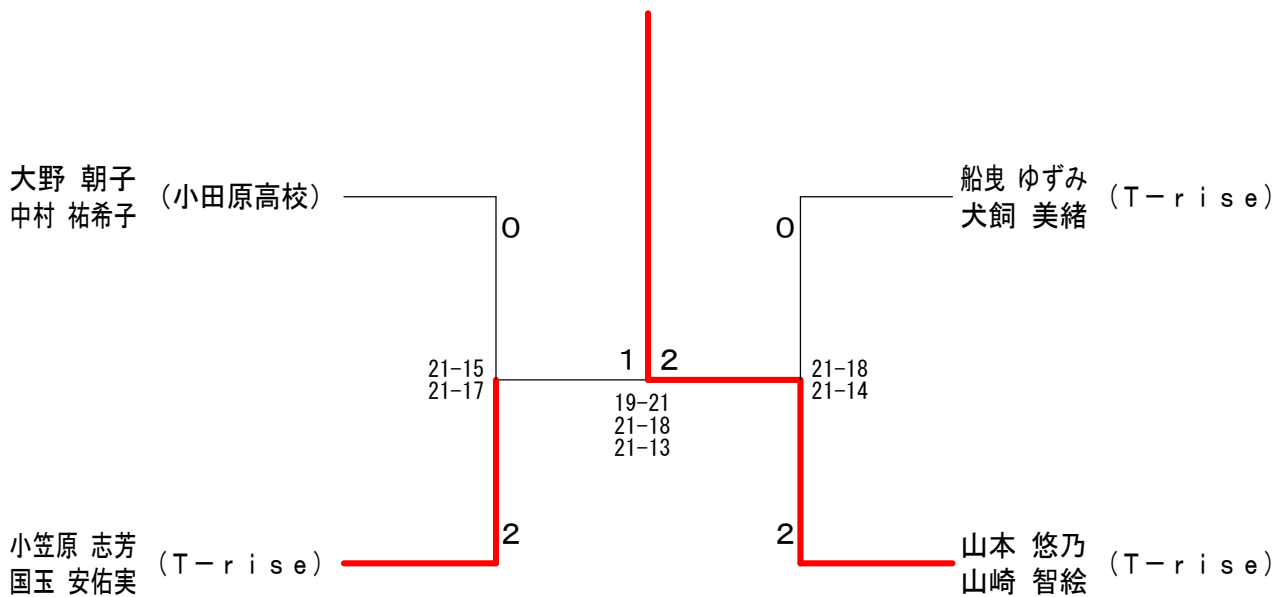

会長杯大会

平成23年6月25日 平塚市アリーナ体育館

女子ダブルスB級 Aブロック	大野 朝子 中村 祐希子 (小田原高校)	武田 静 望月 歩美 (小田原総合ビジネス高校)	富山 知弥姫 茂木 亜衣 (T-rise)	山木 勝敗	順位
	○	○	M 2-0 G 4-1 P 71-60	1	
	×	×	M 0-2 G 0-4 P 42-61	3	
	×	○	M 1-1 G 3-2 P 71-63	2	

女子ダブルスB級 Bブロック	小笠原 志芳 国玉 安佑実 (T-rise)	勝又 美貴 天野 絵里加 (JOTO)	金田 恵子 菅野 佐衣子 (湘南ハリウッド◎ フリー)	勝敗	順位
	○	○	M 2-0 G 4-2 P 79-63	1	
	×	○	M 1-1 G 3-2 P 62-55	2	
	×	×	M 0-2 G 1-4 P 47-70	3	

女子ダブルスB級 Cブロック	原 市川 市川 真由子 (小田原総合ビジネス高校)	船曳 ゆずみ 犬飼 美緒 (T-rise)	竹内 順子 平澤 郁子 (オーロラ)	内澤 勝敗	順位
	×	×	M 0-2 G 0-4 P 47-61	3	
	○	○	M 2-0 G 4-0 P 62-46	1	
	○	×	M 1-1 G 2-2 P 52-54	2	

女子ダブルスB級 Dブロック	杉山 美樹 竹内 美琴 (小田原高校)	山本 悠乃 山崎 智絵 (T-rise)	磯島 布実 高橋 治香 (チームABC)	磯高 勝敗	順位
	×	×	M 0-2 G 0-4 P 37-63	3	
	○	○	M 2-0 G 4-0 P 65-54	1	
	○	×	M 1-1 G 2-2 P 58-43	2	

女子ダブルスB級 決勝トーナメント

会長杯大会

平成23年6月25日 平塚市アリーナ体育館