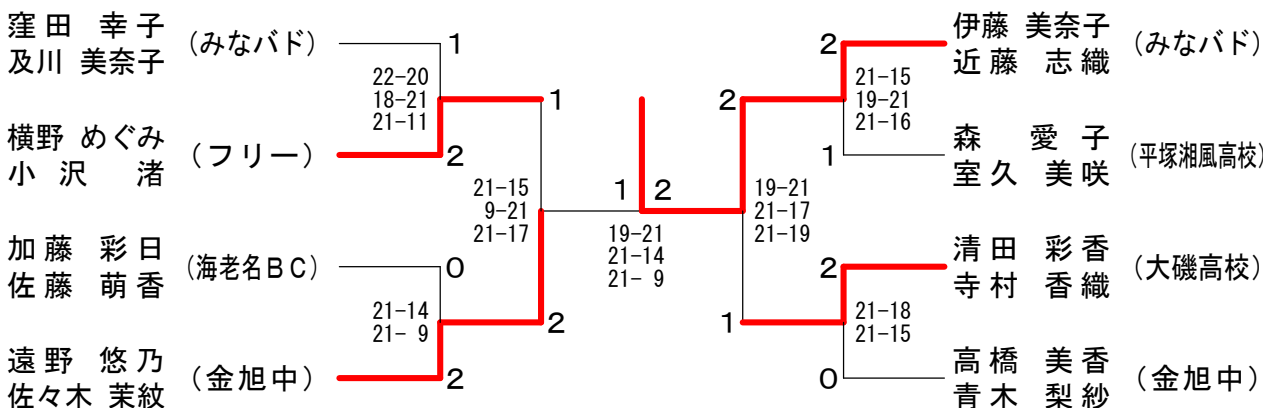

会長杯大会

平成23年6月25日 平塚市アリーナ体育館

女子ダブルスC級 Aブロック	赤田	澤原	府川	川府	窪田	田川	柴田	石郷岡	勝敗	順位
赤澤 優希 (金旭中学校) 田原 ありさ		○	×	×	○	○	○	M 1-2 G 3-5 P 103-117		3
府川 睦美 (小田原高校) 府川 史歩	○			×	○	○	○	M 2-1 G 4-3 P 87-89		2
窪田 幸子 (みなバド) 及川 美奈子	○	○				○	○	M 3-0 G 6-1 P 105-71		1
柴田 聡子 (ハイクリア) 石郷岡 香奈子	○	○	○	○				M 0-3 G 2-6 P 97-115		4

女子ダブルスC級 Bブロック	二挺木	川村	田富	石永	井塚	横小	野沢	勝敗	順位
二挺木 貴子 (金旭中学校) 木村 有希		○	○	○	○	○	M 0-3 G 0-6 P 63-91		4
川田 奈津美 (大住中学校) 富永 朱音	○		○	○	○	○	M 1-2 G 2-4 P 78-81		3
石井 友佳梨 (平塚商業高校) 小塚 美沙希	○	○					M 2-1 G 4-2 P 95-82		2
横野 めぐみ (フリー) 小沢 渚	○	○	○	○	○		M 3-0 G 6-0 P 96-78		1

女子ダブルスC級 Cブロック	小炭	泉谷	柴高	田山	加藤	藤藤	勝敗	順位
小泉 静流 (大住中学校) 炭谷 愛			○	○	○	○	M 0-2 G 0-4 P 0-0	3
柴田 侑美 (小田原高校) 高山 晴圭	○	○					M 1-1 G 2-2 P 18-30	2
加藤 彩日 (海老名BC) 佐藤 萌香	○	○	○	○			M 2-0 G 4-0 P 30-18	1

女子ダブルスC級 Dブロック	遠野	野野	西田	田原	石久	田保	勝敗	順位
遠野 悠乃 (金旭中学校) 佐々木 茉紋			○	○	○	○	M 2-0 G 4-0 P 60-25	1
西田 夏季 (小田原高校) 嶋原 正恵	○	○					M 0-2 G 0-4 P 24-60	3
石田 美咲 (平塚湘風高校) 久保 麻美	○	○	○	○			M 1-1 G 2-2 P 48-47	2

女子ダブルスC級 Eブロック	渡武	邊温	明田	石近	伊藤	藤藤	勝敗	順位
渡邊 真紀 (大住中学校) 武 さつき			○	○	○	○	M 1-1 G 2-2 P 49-38	2
明石 梨緒 (小田原高校) 温田 真実	○	○					M 0-2 G 0-4 P 21-60	3
伊藤 美奈子 (みなバド) 近藤 志織	○	○	○	○			M 2-0 G 4-0 P 60-32	1

女子ダブルスC級 Fブロック	二宮	宮野	森室	森久	清野	野田	勝敗	順位
二宮 捺希 (金旭中学校) 茅野 涼音			○	○	○	○	M 1-1 G 2-2 P 51-41	2
森 愛子 (平塚湘風高校) 室久 美咲	○	○					M 2-0 G 4-1 P 71-51	1
清野 遥 (海老名BC) 清田 智子	○	○	○	○			M 0-2 G 1-4 P 41-71	3

女子ダブルスC級 Gブロック	小池	池里	見高	清見	田村	勝敗	順位
小池 美咲 (金旭中学校) 須田 舞佳			○	○	○	M 0-2 G 0-4 P 26-60	3
里見 麻理 (小田原高校) 高橋 典子	○	○				M 1-1 G 2-2 P 45-48	2
清田 彩香 (大磯高校) 寺村 香織	○	○	○	○		M 2-0 G 4-0 P 60-23	1

女子ダブルスC級 Hブロック	高橋	橋秋	山中	城島	島坂	勝敗	順位
高橋 美香 (金旭中学校) 青木 梨紗			○	○	○	M 2-0 G 4-1 P 71-51	1
秋山 知穂 (大住中学校) 中村 弥生	○	○				M 0-2 G 0-4 P 34-60	3
城島 由布子 (T-r i s e) 石坂 里紗子	○	○	○	○		M 1-1 G 3-2 P 62-56	2

女子ダブルスC級 決勝トーナメント