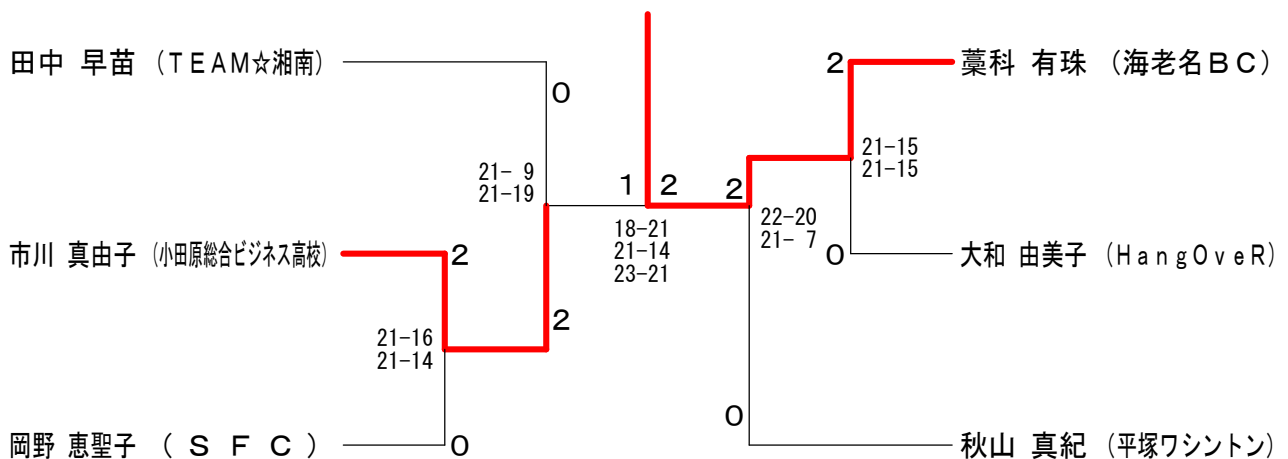

女子ダブルスC級 決勝トーナメント

会長杯大会

平成23年6月25日 平塚市アリーナ体育館

男子シングルスA級

女子シングルスA級

女子シングルスB級

会長杯大会

平成23年6月25日 平塚市アリーナ体育館

男子シングルスB級

会長杯大会

平成23年6月25日 平塚市アリーナ体育館
男子シングルスC級

会長杯大会

平成23年6月25日 平塚市アリーナ体育館

女子シングルスC級