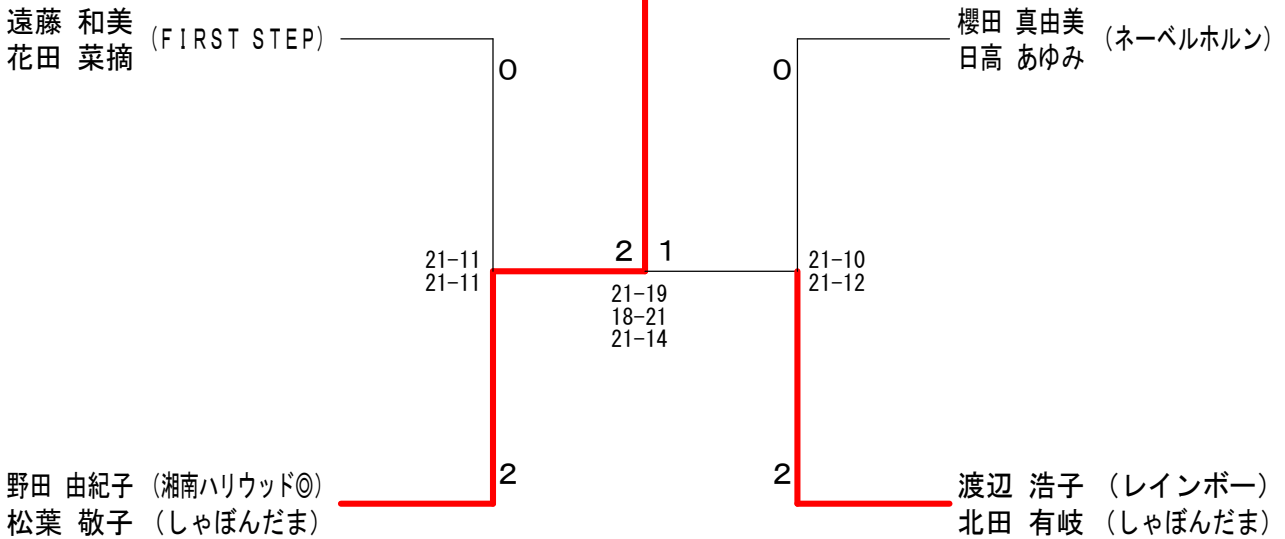

新春大会

平成24年1月8日 平塚アリーナ体育館
男子ダブルスA級

女子ダブルスA級

新春大会

平成24年1月8日 平塚アリーナ体育館

男子ダブルスB級

女子ダブルスB級

男子ダブルスC級

新春大会

平成24年1月8日 平塚アリーナ体育館

女子ダブルスC級

新春大会

平成24年1月8日 平塚アリーナ体育館

男子シングルスA級

男子シングルスB級

女子シングルスA級	黒 沢	臼 井	米 山	勝 敗	順 位
黒沢 なみ (北鎌倉女子学園高校)		○ 21- 8 21-13	○ 21- 6 21- 9	M 2-0 G 4-0 P 84-36	1
臼井 美晴 (TEAM☆湘南)	× 8-21 13-21		× 12-21 18-21	M 0-2 G 0-4 P 51-84	3
米山 愛海 (WideSwing)	× 6-21 9-21	○ 21-12 21-18		M 1-1 G 2-2 P 57-72	2