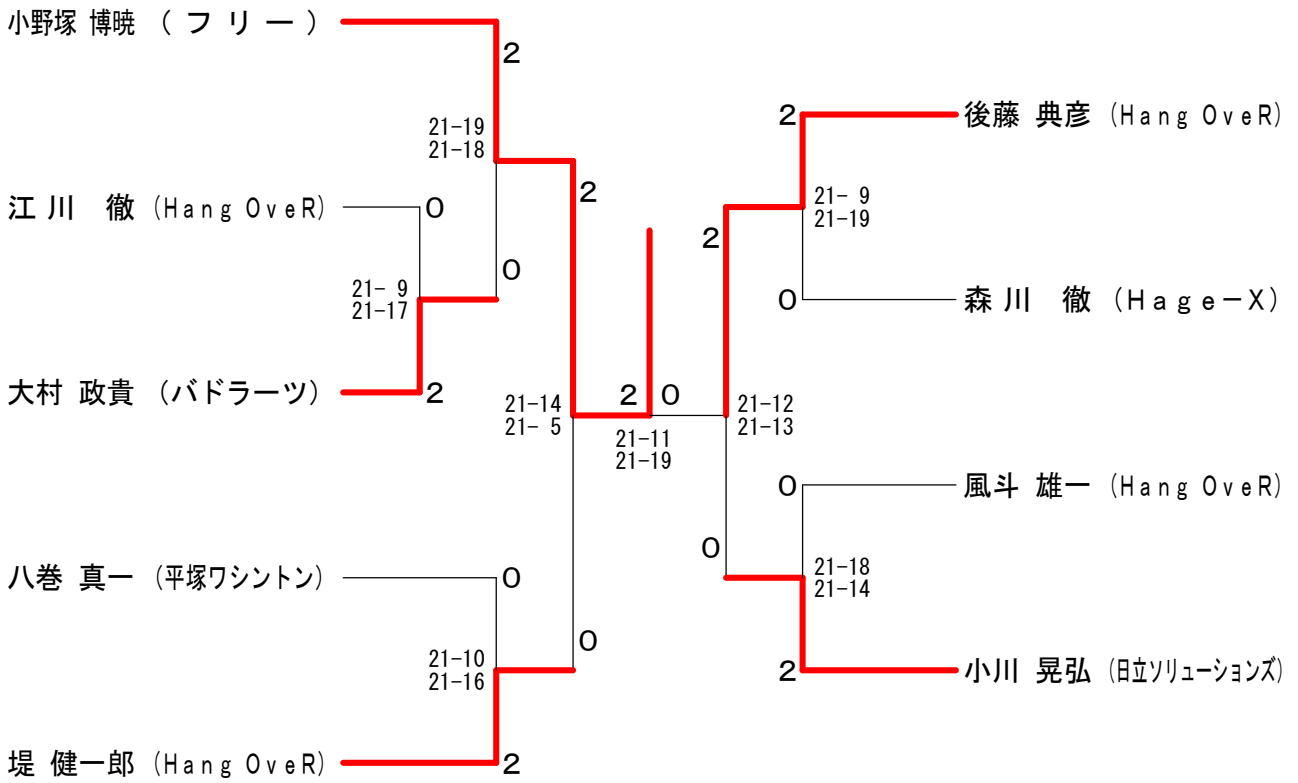

新春大会

平成24年1月8日 平塚アリーナ体育館
男子ダブルスA級

女子ダブルスA級

新春大会

平成24年1月8日 平塚アリーナ体育館

男子ダブルスB級

女子ダブルスB級

男子ダブルスC級

新春大会

平成24年1月8日 平塚アリーナ体育館

女子ダブルスC級

新春大会

平成24年1月8日 平塚アリーナ体育館

男子シングルスA級

男子シングルスB級

女子シングルスA級	黒 沢	臼 井	米 山	勝 敗	順 位
黒沢 なみ (北鎌倉女子学園高校)		○ 21- 8 21-13	○ 21- 6 21- 9	M 2-0 G 4-0 P 84-36	1
臼井 美晴 (TEAM☆湘南)	× 8-21 13-21		× 12-21 18-21	M 0-2 G 0-4 P 51-84	3
米山 愛海 (WideSwing)	× 6-21 9-21	○ 21-12 21-18		M 1-1 G 2-2 P 57-72	2