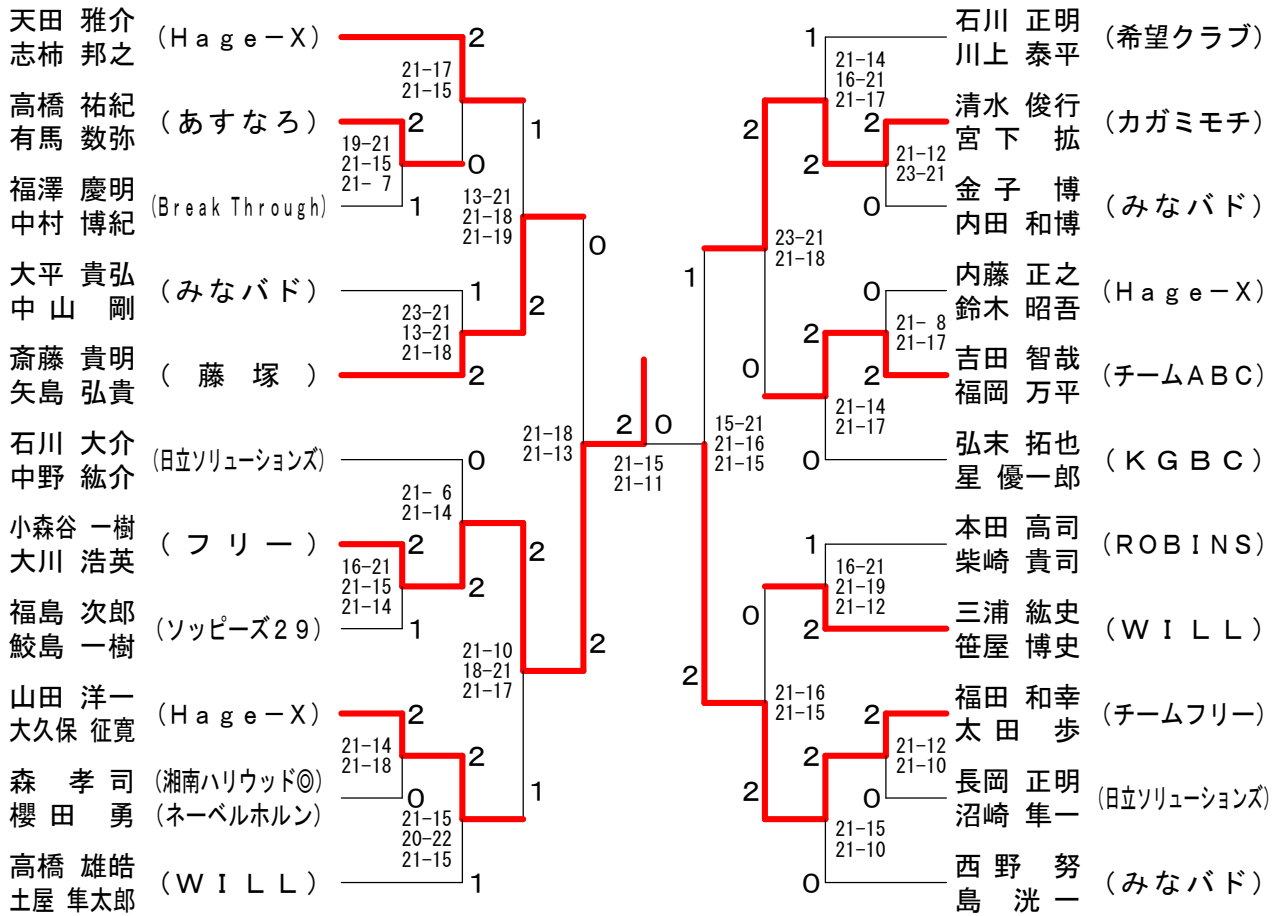

新春大会

平成24年1月8日 平塚アリーナ体育館
男子ダブルスA級

女子ダブルスA級

新春大会

平成24年1月8日 平塚アリーナ体育館

男子ダブルスB級

女子ダブルスB級

男子ダブルスC級

新春大会

平成24年1月8日 平塚アリーナ体育館

女子ダブルスC級

新春大会

平成24年1月8日 平塚アリーナ体育館

男子シングルスA級

男子シングルスB級

女子シングルスA級	黒 沢	臼 井	米 山	勝 敗	順 位
黒沢 なみ (北鎌倉女子学園高校)		○ 21- 8 21-13	○ 21- 6 21- 9	M 2-0 G 4-0 P 84-36	1
臼井 美晴 (TEAM☆湘南)	× 8-21 13-21		× 12-21 18-21	M 0-2 G 0-4 P 51-84	3
米山 愛海 (WideSwing)	× 6-21 9-21	○ 21-12 21-18		M 1-1 G 2-2 P 57-72	2

女子シングルスB級