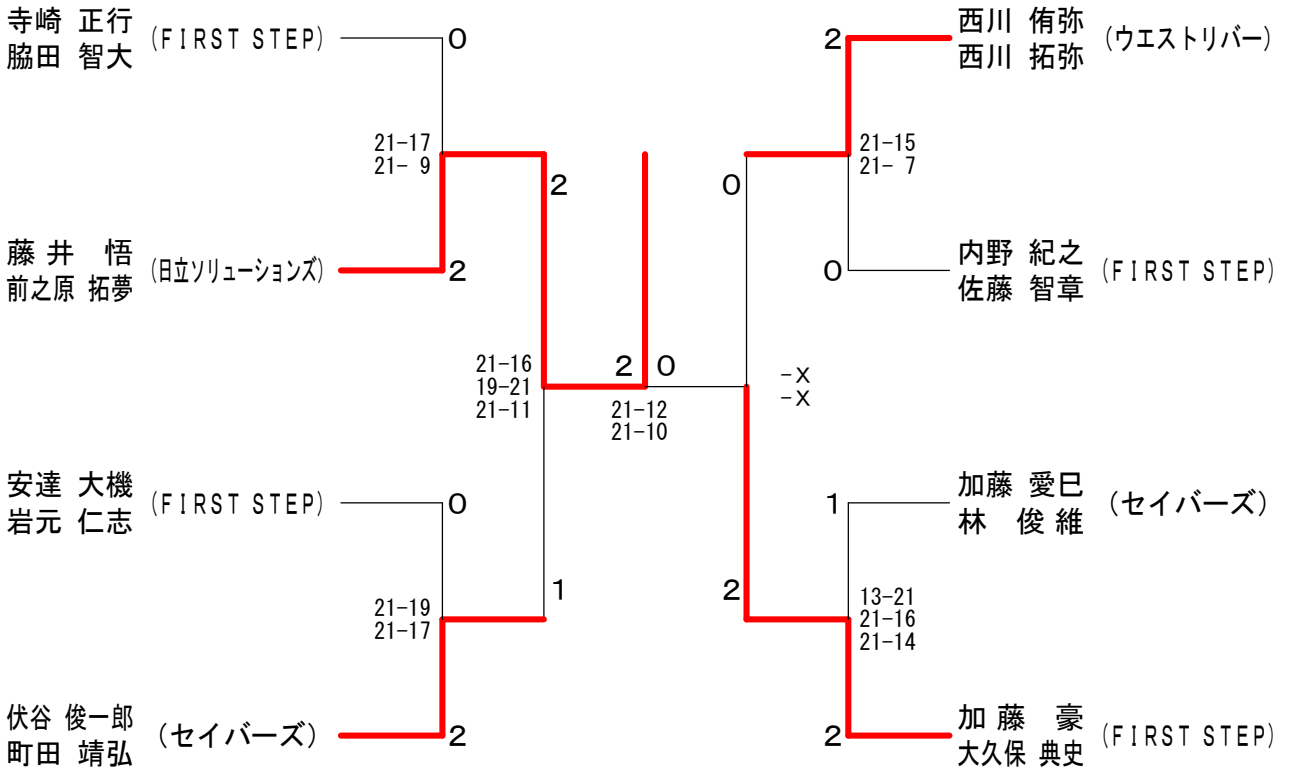

新春大会

平成24年1月8日 平塚アリーナ体育館
男子ダブルスA級

女子ダブルスA級

新春大会

平成24年1月8日 平塚アリーナ体育館

男子ダブルスB級

女子ダブルスB級

男子ダブルスC級

新春大会

平成24年1月8日 平塚アリーナ体育館

女子ダブルスC級

新春大会

平成24年1月8日 平塚アリーナ体育館

男子シングルスA級

男子シングルスB級

女子シングルスA級	黒 沢	臼 井	米 山	勝 敗	順 位
黒沢 なみ (北鎌倉女子学園高校)		○ 21- 8 21-13	○ 21- 6 21- 9	M 2-0 G 4-0 P 84-36	1
臼井 美晴 (TEAM☆湘南)	× 8-21 13-21		× 12-21 18-21	M 0-2 G 0-4 P 51-84	3
米山 愛海 (WideSwing)	× 6-21 9-21	○ 21-12 21-18		M 1-1 G 2-2 P 57-72	2

女子シングルスB級