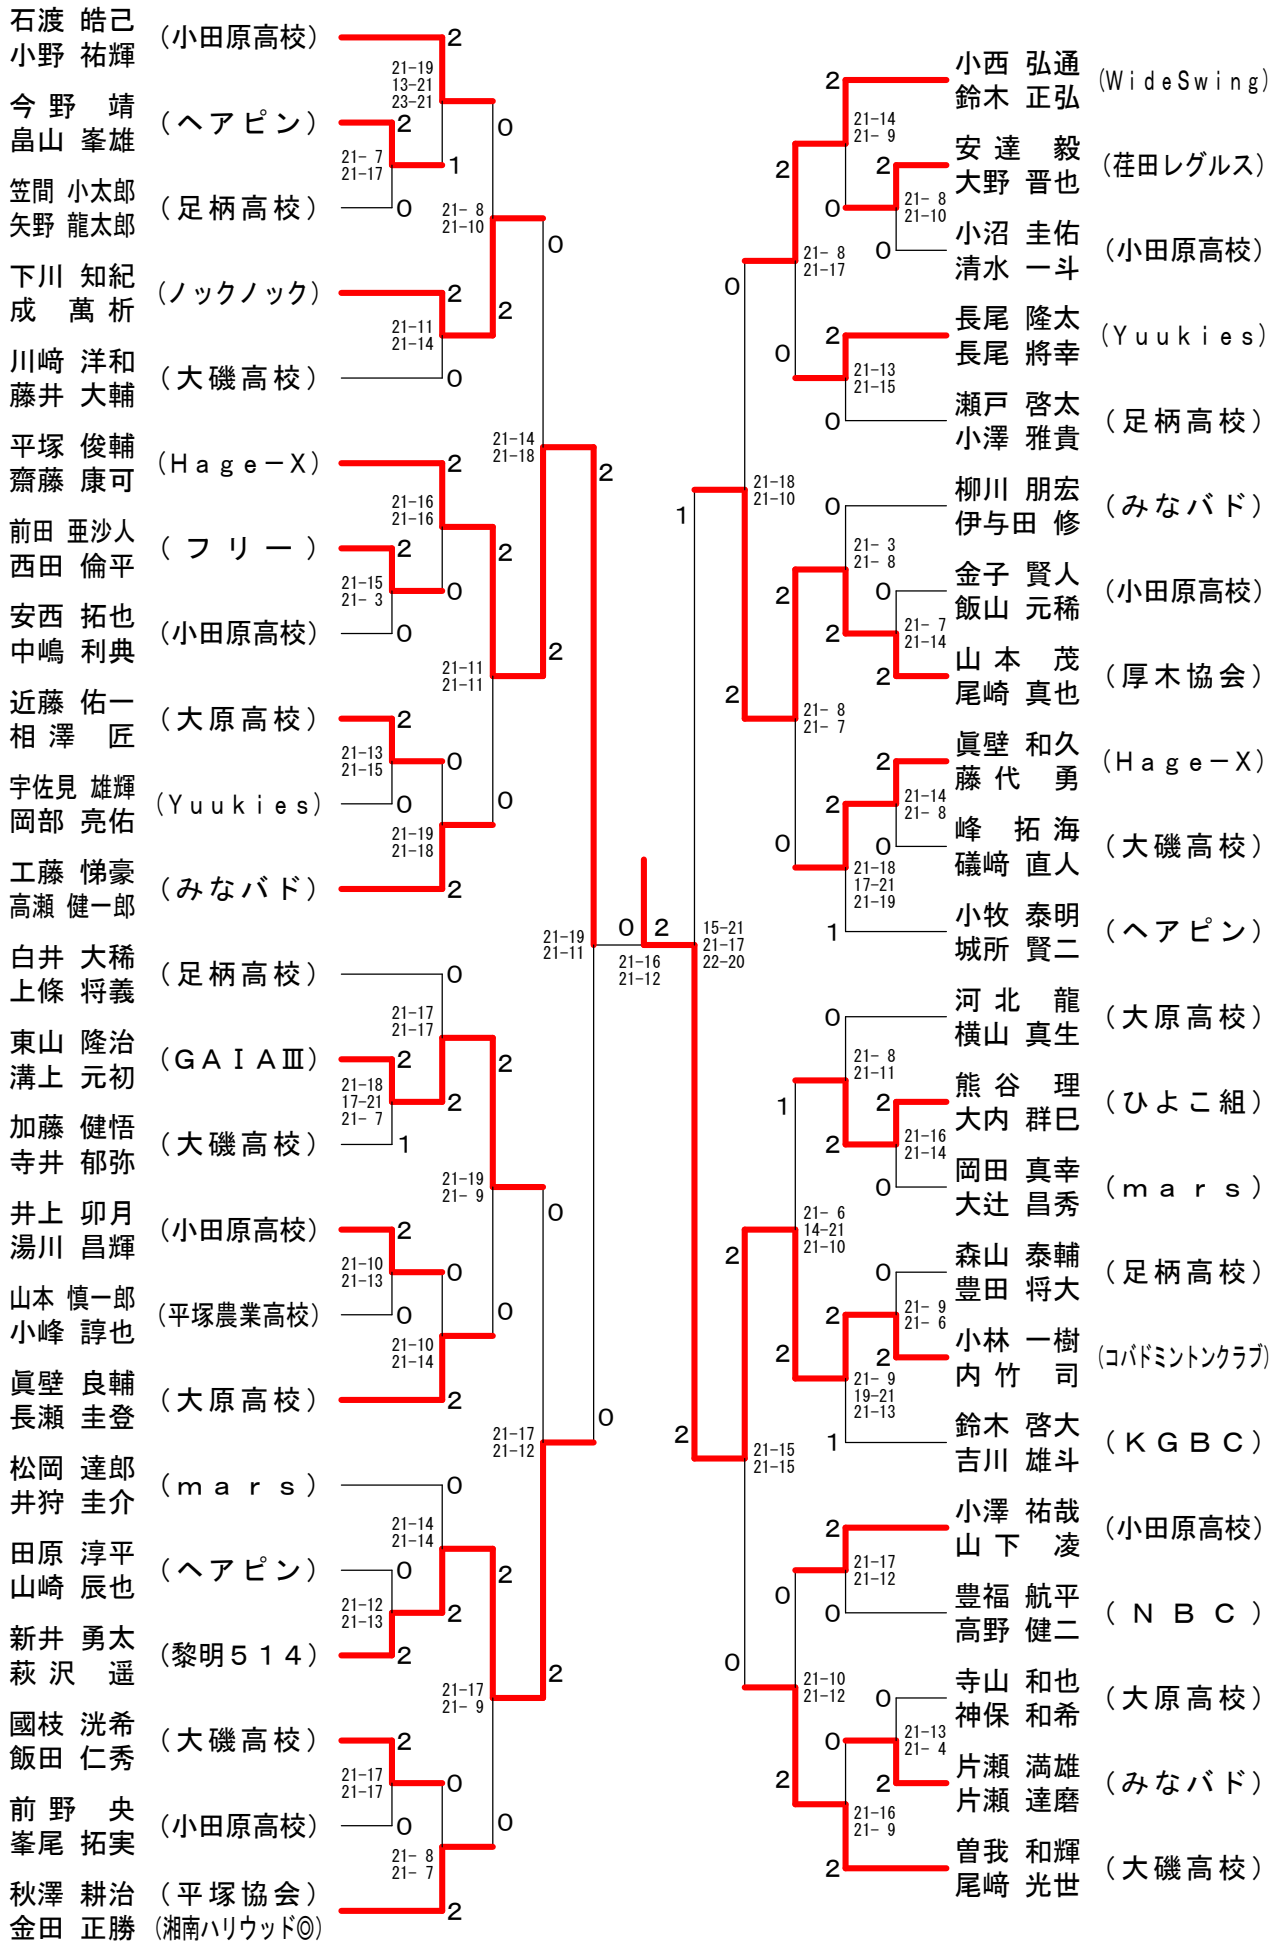

新春大会

平成24年1月8日 平塚アリーナ体育館
男子ダブルスA級

女子ダブルスA級

新春大会

平成24年1月8日 平塚アリーナ体育館

男子ダブルスB級

女子ダブルスB級

男子ダブルスC級

新春大会

平成24年1月8日 平塚アリーナ体育館

女子ダブルスC級

新春大会

平成24年1月8日 平塚アリーナ体育館

男子シングルスA級

男子シングルスB級

女子シングルスA級	黒 沢	臼 井	米 山	勝 敗	順 位
黒沢 なみ (北鎌倉女子学園高校)		○ 21- 8 21-13	○ 21- 6 21- 9	M 2-0 G 4-0 P 84-36	1
臼井 美晴 (TEAM☆湘南)	× 8-21 13-21		× 12-21 18-21	M 0-2 G 0-4 P 51-84	3
米山 愛海 (WideSwing)	× 6-21 9-21	○ 21-12 21-18		M 1-1 G 2-2 P 57-72	2

女子シングルスB級