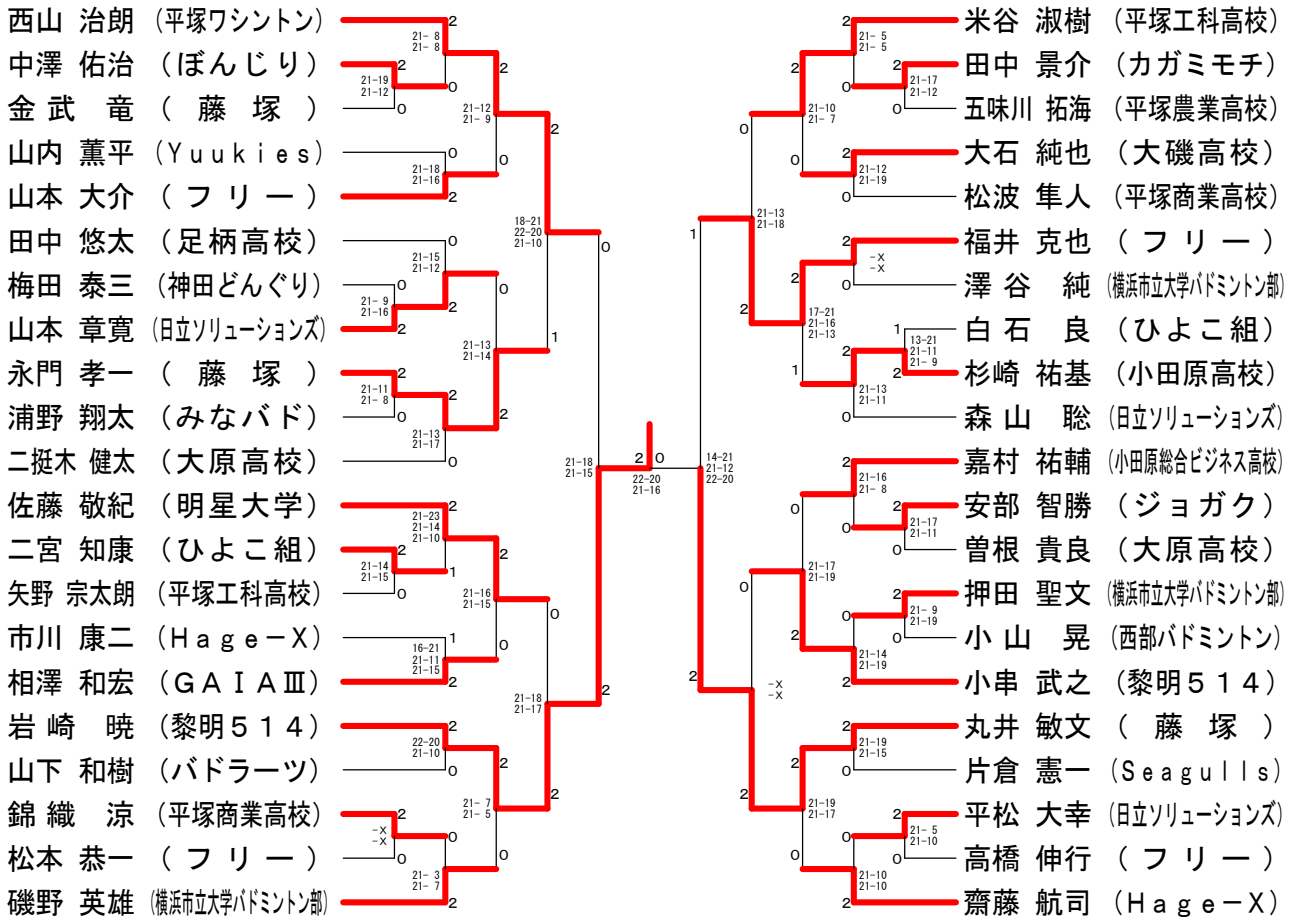

新春大会

平成24年1月8日 平塚アリーナ体育館
男子ダブルスA級

女子ダブルスA級

新春大会

平成24年1月8日 平塚アリーナ体育館

男子ダブルスB級

女子ダブルスB級

男子ダブルスC級

新春大会

平成24年1月8日 平塚アリーナ体育館

女子ダブルスC級

新春大会

平成24年1月8日 平塚アリーナ体育館

男子シングルスA級

男子シングルスB級

女子シングルスA級	黒 沢	臼 井	米 山	勝 敗	順 位
黒沢 なみ (北鎌倉女子学園高校)		○ 21- 8 21-13	○ 21- 6 21- 9	M 2-0 G 4-0 P 84-36	1
臼井 美晴 (TEAM☆湘南)	× 8-21 13-21		× 12-21 18-21	M 0-2 G 0-4 P 51-84	3
米山 愛海 (WideSwing)	× 6-21 9-21	○ 21-12 21-18		M 1-1 G 2-2 P 57-72	2

女子シングルスB級