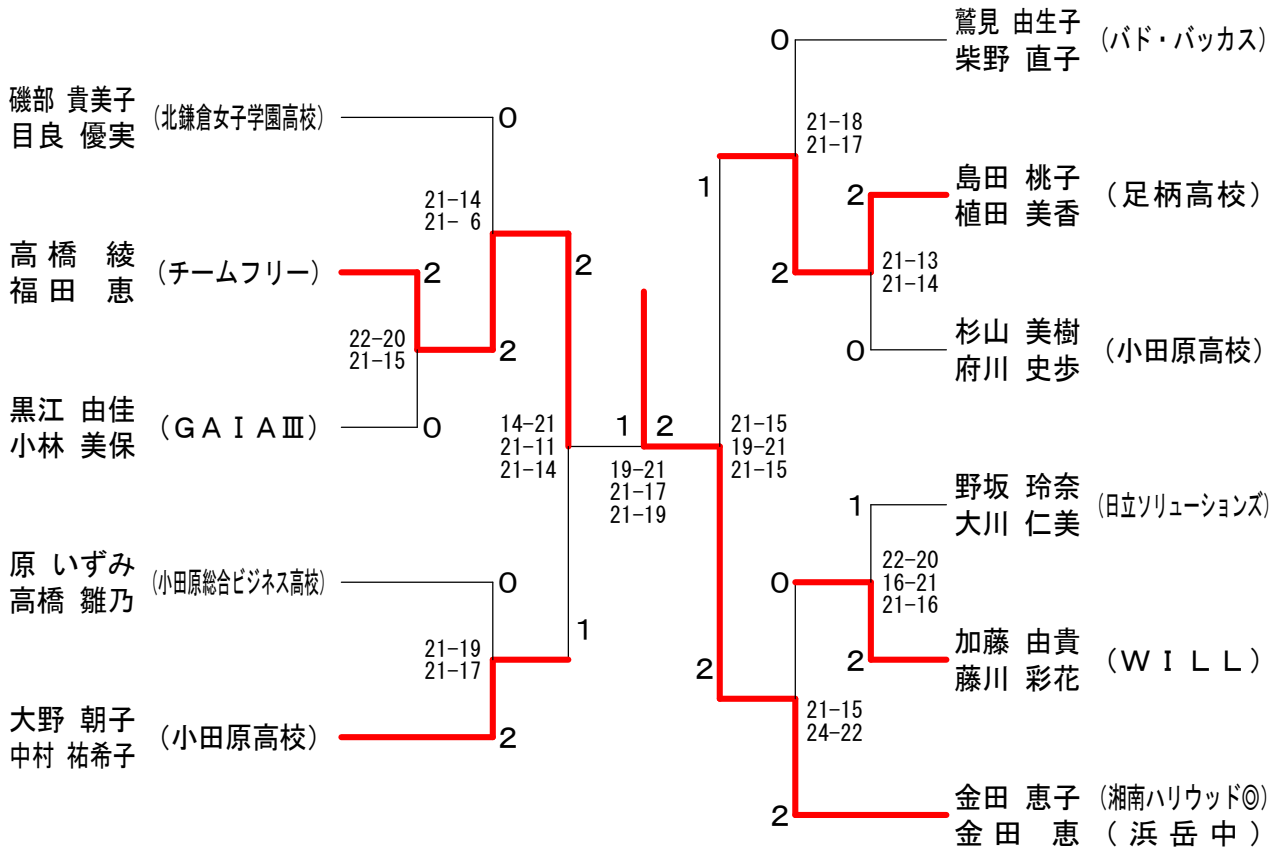

新春大会

平成24年1月8日 平塚アリーナ体育館
男子ダブルスA級

女子ダブルスA級

新春大会

平成24年1月8日 平塚アリーナ体育館

男子ダブルスB級

女子ダブルスB級

男子ダブルスC級

新春大会

平成24年1月8日 平塚アリーナ体育館

女子ダブルスC級

新春大会

平成24年1月8日 平塚アリーナ体育館

男子シングルスA級

男子シングルスB級

女子シングルスA級	黒 沢	臼 井	米 山	勝 敗	順 位
黒沢 なみ (北鎌倉女子学園高校)		○ 21- 8 21-13	○ 21- 6 21- 9	M 2-0 G 4-0 P 84-36	1
臼井 美晴 (TEAM☆湘南)	× 8-21 13-21		× 12-21 18-21	M 0-2 G 0-4 P 51-84	3
米山 愛海 (WideSwing)	× 6-21 9-21	○ 21-12 21-18		M 1-1 G 2-2 P 57-72	2

女子シングルスB級