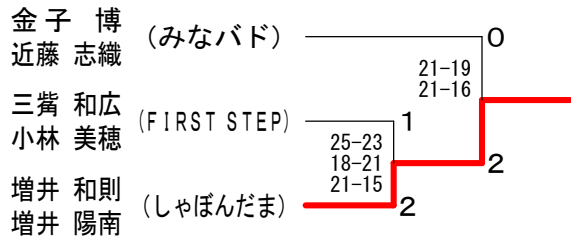

2015年度 大木一郎杯なでしこバドミントン大会

2015年5月6日
トッケイセキュリティ平塚総合体育館
平塚市バドミントン協会

混合ダブルスA級	湯浅 隆二 松山 暁子	福田 翼 安曇 夏子	須藤 宏明 為田 有香	勝敗	順位
	○	×	○	M 1-1 G 3-2 P 102-99	1
	○	×	×	M 1-1 G 2-3 P 79-100	3
	×	○	×	M 1-1 G 2-2 P 82-64	2

混合ダブルスB級 Aブロック	安田 龍司 安ヶ平 彩香	佐藤 美和子 平本 雅晴	森 孝司 櫻田 真由美	金子 博 近藤 志織	勝敗	順位
	○	○	×	M 2-1 G 5-2 P 136-101	2	
	×	○	×	M 1-2 G 3-4 P 119-135	3	
	×	×	×	M 0-3 G 0-6 P 82-126	4	
	○	○	○	M 3-0 G 6-2 P 157-132	1	

混合ダブルスB級 Bブロック	瀧本 翔平 星 玲奈	五島 佑介 山中 彩花	増井 和則 増井 陽南	勝敗	順位
	×	○	×	M 1-1 G 2-3 P 80-101	2
	×	○	×	M 0-2 G 1-4 P 77-100	3
	○	○	○	M 2-0 G 4-0 P 84-40	1

混合ダブルスB級 Cブロック	三 小 和広 小林 美穂	高橋 幸嗣 品川 香子	林 和正 渡邊 かずみ	勝敗	順位
	○	○	○	M 2-0 G 4-0 P 84-62	1
	×	×	×	M 0-2 G 0-4 P 62-84	3
	×	○	○	M 1-1 G 2-2 P 73-73	2

混合ダブルスB級 決勝トーナメント