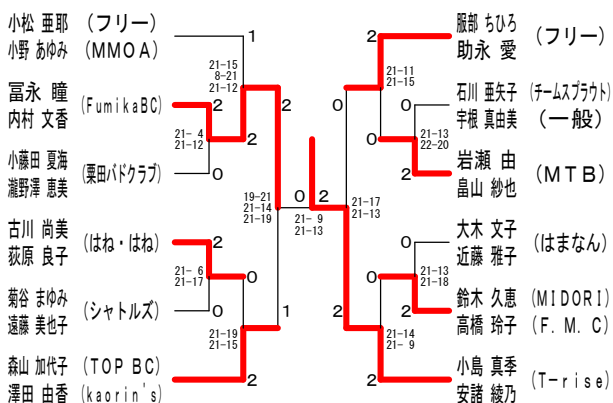

平成25年度南区オープンバドミントン大会 平成25年8月11日 南スポーツセンター

女子ダブルスAクラス 1ブロック	鈴木 久高 木橋 玲子	金 枝 萩原 晴美	澤 原 小 野	松 野 勝 敗	順位
鈴木 久恵 (MIDORI) 高橋 玲子 (F. M. C)	○	21-14 21-19	× 16-21 7-21	M 1-1 G 2-2 P 65-75	2
金澤 裕子 (Bクラブ) 萩原 晴美 (フリー)	×	14-21 19-21	×	M 0-2 G 0-4 P 49-84	3
小松 亜耶 (フリー) 小野 あゆみ (MMOA)	○	21-7 21-9	○	M 2-0 G 4-0 P 84-39	1

女子ダブルスAクラス 2ブロック	佐藤 千喜子 小林 和美	富 永 内村 文香	小 島 島 諸	勝 敗	順位
佐藤 千喜子 (大岡BC) 小林 和美	×	10-21 7-21	×	M 0-2 G 0-4 P 38-84	3
富 永 瞳 (FumikaBC) 内村 文香	○	21-10 21-7	×	M 1-1 G 3-2 P 91-78	2
小島 真季 (T-rise) 安 諸 綾乃	○	21-19 21-2	○	M 2-0 G 4-1 P 103-70	1

女子ダブルスAクラス 3ブロック	朽木 陽子 大井 真紀	服部 ちひろ 助 永 愛	小藤田 夏海 瀧野澤 恵美	勝 敗	順位
朽木 陽子 (チームスプラウト) 大井 真紀	×	15-21 11-21	×	M 0-2 G 1-4 P 94-109	3
服部 ちひろ (フリー) 助 永 愛	○	21-15 21-11	○	M 2-0 G 4-1 P 100-65	1
小藤田 夏海 (栗田バドクラブ) 瀧野澤 恵美	○	16-21 24-22 27-25	×	M 1-1 G 3-3 P 106-126	2

女子ダブルスAクラス 4ブロック	西村 真美 成宗 直江	大木 文子 近藤 雅子	森山 加代子 澤田 由香	勝 敗	順位
西村 真美 (はね・はね) 成宗 直江	×	11-21 13-21	×	M 0-2 G 0-4 P 47-84	3
大木 文子 (はまなん) 近藤 雅子	○	21-11 21-13	×	M 1-1 G 3-2 P 98-82	2
森山 加代子 (TOP BC) 澤田 由香 (kaorin's)	○	21-9 21-14	○	M 2-0 G 4-1 P 100-79	1

女子ダブルスAクラス 5ブロック	古川 尚美 萩原 良子	中村 美智子 青木 明子	石川 亜矢子 宇根 真由美	勝 敗	順位
古川 尚美 (はね・はね) 萩原 良子	○	21-16 21-18	○	M 2-0 G 4-1 P 106-96	1
中村 美智子 (グリーン) 青木 明子	×	16-21 18-21	×	M 0-2 G 1-4 P 75-97	3
石川 亜矢子 (チームスプラウト) 宇根 真由美 (一般)	×	20-22 23-21 19-21	○	M 1-1 G 3-3 P 117-105	2

女子ダブルスAクラス 6ブロック	神崎 洋子 浜中 弘子	岩瀬 由 畠山 紗也	菊谷 まゆみ 遠藤 美也子	勝 敗	順位
神崎 洋子 (Bクラブ) 浜中 弘子	×	8-21 13-21	×	M 0-2 G 1-4 P 70-95	3
岩瀬 由 (MTB) 畠山 紗也	○	21-8 21-13	○	M 2-0 G 4-0 P 84-45	1
菊谷 まゆみ (シャトルズ) 遠藤 美也子	○	11-21 21-16 21-12	×	M 1-1 G 2-3 P 77-91	2

女子ダブルスAクラス 決勝トーナメント

女子ダブルスBクラス 1ブロック	黒澤 光枝 滝川 君子	飯島 洋子 望月 真紀	飯村 典子 竹永 真紀子	勝 敗	順位
黒澤 光枝 (栗田バドクラブ) 滝川 君子	×	15-21 17-21	×	M 0-2 G 0-4 P 54-84	3
飯島 洋子 (ひろば) 望月 真紀	○	21-15 21-17	○	M 2-0 G 4-0 P 84-63	1
飯村 典子 (フレンズ) 竹永 真紀子	○	21-10 21-12	×	M 1-1 G 2-2 P 73-64	2