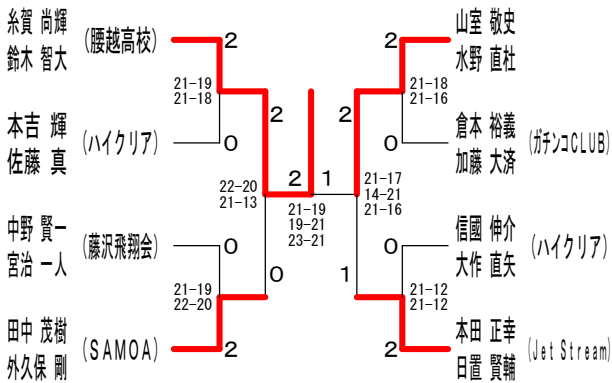

平成25年度南区オープンバドミントン大会 平成25年8月11日 南スポーツセンター

男子ダブルスCクラス 1ブロック	倉本久保大矢糸賀勝	本藤井手崎山	久保手	大矢山	糸賀勝	勝敗	順位
倉本 裕義 (ガチンコCLUB) 加藤 大済	○	×	×	×	×	M 1-1 G 2-2 P 79-79	
久保 和寿 井手 浩司 (同立システムバドミントン部)	×	○	×	×	×	M 0-2 G 0-4 P 70-84	
大矢 真司 (藤沢飛翔会) 崎山 碧人	—	○	○	×	×	M 1-1 G 2-2 P 71-76	
糸賀 尚輝 (腰越高校) 鈴木 智大	○	—	○	×	×	M 2-0 G 4-0 P 85-66	

男子ダブルスCクラス 2ブロック	中野 賢一 (藤沢飛翔会) 宮治 一人	築地 将一 (ハイクリア) 今野 秀喜	本日 正幸 (Jet Stream) 日置 賢輔	小島 勉 ( ) 加藤 光輝 ( )	勝敗	順位
中野 賢一 (藤沢飛翔会) 宮治 一人	○	×	○	○	M 2-0 G 4-0 P 84-59	
築地 将一 (ハイクリア) 今野 秀喜	×	○	×	—	M 0-2 G 0-4 P 71-84	
本日 正幸 (Jet Stream) 日置 賢輔	—	○	○	○	M 2-0 G 4-0 P 84-54	
小島 勉 ( ) 加藤 光輝 ( )	×	—	×	○	M 0-2 G 0-4 P 42-84	

男子ダブルスCクラス 3ブロック	金澤 裕毅 (河本組) 嶋岡 勝仁	本吉 輝真 (ハイクリア) 佐藤 真	山室 敬史 ( ) 水野 直杜 ( )	勝敗	順位
金澤 裕毅 (河本組) 嶋岡 勝仁	×	×	×	M 0-2 G 0-4 P 69-85	3
本吉 輝真 (ハイクリア) 佐藤 真	○	×	×	M 1-1 G 2-2 P 72-81	2
山室 敬史 ( ) 水野 直杜 ( )	○	○	×	M 2-0 G 4-0 P 84-59	1

男子ダブルスCクラス 4ブロック	信國 伸介 (ハイクリア) 大作 直矢	田中 茂樹 (SAMOA) 外久保 剛	安田 翔 (ガチンコCLUB) 高橋 卓也	勝敗	順位
信國 伸介 (ハイクリア) 大作 直矢	×	○	×	M 1-1 G 2-2 P 71-65	2
田中 茂樹 (SAMOA) 外久保 剛	○	○	×	M 2-0 G 4-0 P 84-49	1
安田 翔 (ガチンコCLUB) 高橋 卓也	×	×	○	M 0-2 G 0-4 P 43-84	3

男子ダブルスCクラス 決勝トーナメント

混合ダブルスAクラス	濱路 圭 (横浜市役所) 永春 玲子 (フリー)	松野 友貴 (共進クラブ) 松野 沙織 (共進クラブ)	國分 祥太 (フリー) 後藤 春菜 (神奈川スマッシュ)	中村 孝弘 (共進クラブ) 川原 あず沙 (共進クラブ)	伊藤 康雄 (ふくろう) 伊藤 いづみ	勝敗	順位
濱路 圭 (横浜市役所) 永春 玲子 (フリー)	○	×	○	○	M 3-1 G 6-3 P 167-146	2	
松野 友貴 (共進クラブ) 松野 沙織 (共進クラブ)	×	○	×	×	M 0-4 G 0-8 P 109-168	5	
國分 祥太 (フリー) 後藤 春菜 (神奈川スマッシュ)	○	○	○	○	M 4-0 G 8-0 P 168-116	1	
中村 孝弘 (共進クラブ) 川原 あず沙 (共進クラブ)	×	○	×	○	M 2-2 G 5-4 P 172-152	3	
伊藤 康雄 (ふくろう) 伊藤 いづみ	×	○	×	×	M 1-3 G 2-6 P 129-163	4	

混合ダブルスBクラス 1ブロック	平本 雅晴 (kaorin's) 佐藤 美和子	竹内 武春 (IZUMI) 石田 和恵	角田 朋聖 (同立システムバドミントン部) 江 藤 聖	野田 章弘 (ファミリー) 廣瀬 真由美 (O. G. B. P)	勝敗	順位
平本 雅晴 (kaorin's) 佐藤 美和子	×	×	×	×	M 0-2 G 2-4 P 103-110	
竹内 武春 (IZUMI) 石田 和恵	○	×	×	×	M 1-1 G 3-3 P 99-115	
角田 朋聖 (同立システムバドミントン部) 江 藤 聖	—	○	○	○	M 2-0 G 4-2 P 121-100	
野田 章弘 (ファミリー) 廣瀬 真由美 (O. G. B. P)	○	—	×	×	M 1-1 G 3-3 P 111-109	

混合ダブルスBクラス 2ブロック	大野 満晴 (フリー) 高村 美雪	片受 健一 (OPS) 今任 季子	小口 昌悟 (アベンジャーズ) 伊与田 明	勝敗	順位
大野 満晴 (フリー) 高村 美雪	○	×	×	M 1-1 G 2-3 P 87-95	2
片受 健一 (OPS) 今任 季子	×	○	×	M 0-2 G 1-4 P 89-99	3
小口 昌悟 (アベンジャーズ) 伊与田 明	○	○	○	M 2-0 G 4-0 P 84-66	1