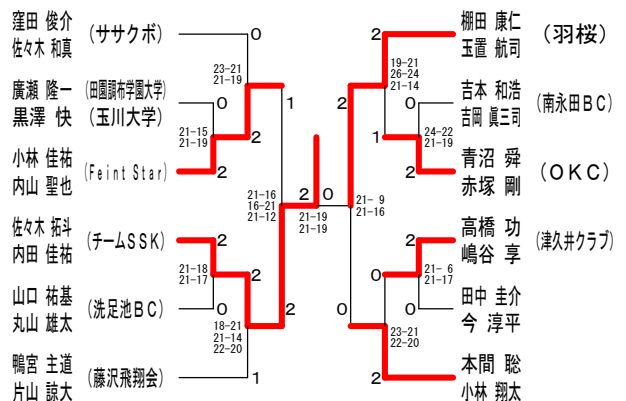

平成25年度南区オープンバドミントン大会 平成25年8月11日 南スポーツセンター

男子ダブルスAクラス	小加	野藤	西宮	瀧川	澤今	田村	形芳	田宮	中川	勝敗	順位
小野 覚史 (共進クラブ) 加藤 一音	○	○	○	○	○	○	○	○	○	M 4-0 G 8-2 P 209-158	1
西 昭彦 宮川 飛鳥 (バドミントン館)	×	○	○	○	○	○	○	○	○	M 1-3 G 2-6 P 127-146	4
瀧 澤 駿 (T-rise) 今村 昂	×	○	○	○	○	○	○	○	○	M 2-2 G 5-4 P 175-171	3
田形 知也 (フリー) 芳賀 豊	×	×	○	○	○	○	○	○	○	M 0-4 G 0-8 P 99-170	5
田中 淳平 宮川 摩七斗 (バドミントン館)	×	○	○	○	○	○	○	○	○	M 3-1 G 7-2 P 134-149	2

男子ダブルスBクラス 1ブロック	村上行	上川	西大	島木	窪田	田佐	田今	中勝	中敗	順位
村上 剛 行川 誠 (エイトオール)	○	○	○	○	○	○	○	○	○	M 1-1 G 2-2 P 70-75
西島 正樹 (みんとん。) 大木 竜童 (SBR)	×	○	○	○	○	○	○	○	○	M 0-2 G 0-4 P 66-84
窪田 俊介 佐々木 和真 (ササクボ)	—	○	○	○	○	○	○	○	○	M 2-0 G 4-0 P 84-61
田中 圭介 今 淳平 ( )	○	○	○	○	○	○	○	○	○	M 1-1 G 2-2 P 70-70

男子ダブルスBクラス 2ブロック	岡柴	村崎	出向	本井	廣黒	瀬澤	本小	間林	勝敗	順位
岡村 和博 (ROBINS) 柴崎 貴司	○	○	○	○	○	○	○	○	○	M 0-2 G 1-4 P 93-94
出本 公平 (保土ヶ谷ABC) 向井 千晴	○	○	○	○	○	○	○	○	○	M 1-1 G 2-3 P 81-98
廣瀬 隆一 (田園調布学園大学) 黒澤 快 (玉川大学)	—	○	○	○	○	○	○	○	○	M 1-1 G 2-2 P 79-72
本間 聡 ( ) 小林 翔太	○	○	○	○	○	○	○	○	○	M 2-0 G 4-0 P 85-74

男子ダブルスBクラス 3ブロック	棚田	小内	林山	大野	野橋	勝敗	順位
棚田 康仁 (羽桜) 玉置 航司	○	○	○	○	○	○	1
小林 佳祐 (Feint Star) 内山 聖也	×	○	○	○	○	○	2
大野 航世 (進撃の吉川ラミレス) 高橋 政行	×	×	○	○	○	○	3

男子ダブルスBクラス 4ブロック	高嶋	橋谷	加瀬	谷本	鴨片	宮山	勝敗	順位
高嶋 功 嶋谷 享 (津久井クラブ)	○	○	○	○	○	○	2	
加瀬谷 賢輝 (T-rise) 広本 達也	×	○	○	○	○	○	3	
鴨宮 主道 (藤沢飛翔会) 片山 諒大	○	○	○	○	○	○	1	

男子ダブルスBクラス 5ブロック	吉本	渡邊	佐々木	勝敗	順位
吉本 和浩 (南永田BC) 吉岡 眞三司	○	○	○	○	2
渡邊 広一 (Jet Stream) 小磯 英之	×	○	○	○	3
佐々木 拓斗 (チームSSK) 内田 佳助	○	○	○	○	1

男子ダブルスBクラス 6ブロック	中米	村倉	山口	青沼	勝敗	順位
中村 元気 (チェリプロ) 米倉 勝幸	○	○	○	○	○	3
山口 祐基 (洗足池BC) 丸山 雄太	○	○	○	○	○	2
青沼 舜剛 (OKC) 赤塚 剛	○	○	○	○	○	1

男子ダブルスBクラス 決勝トーナメント