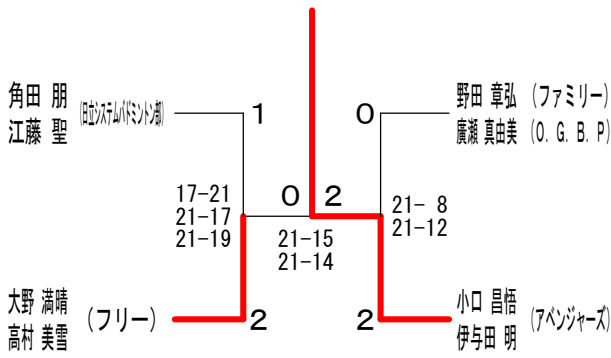

平成25年度南区オープンバドミントン大会 平成25年8月11日 南スポーツセンター
混合ダブルスBクラス 決勝トーナメント