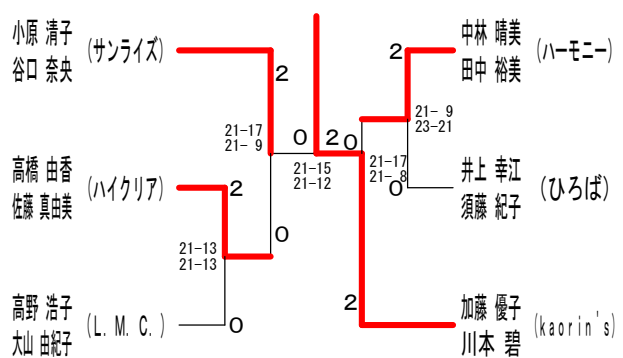

女子ダブルスCクラス 決勝トーナメント