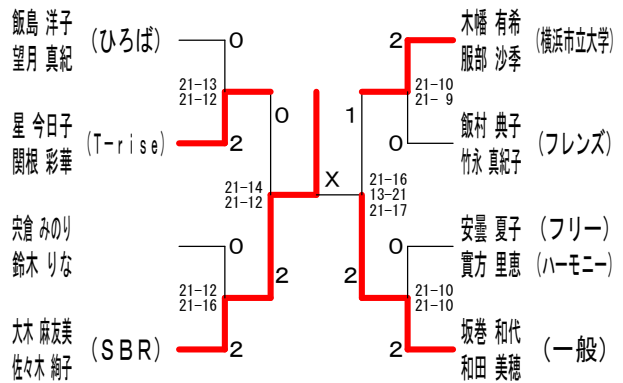

平成25年度南区オープンバドミントン大会 平成25年8月11日 南スポーツセンター

女子ダブルスBクラス 2ブロック	坂和	巻田	天脇	野本	宍鈴	倉木	勝敗	順位
坂巻 和代 (一般) 和田 美穂			○ 21-15 21-11		○ 21-10 21-19		M 2-0 G 4-0 P 84-55	1
天野 恵理子 (シャンテック) 脇本 浩美	×				×		M 0-2 G 0-4 P 51-84	3
宍倉 みのり ( ) 鈴木 りな	×		○ 21-16 21-9				M 1-1 G 2-2 P 71-67	2

女子ダブルスBクラス 3ブロック	小杉	杉田	星関	木幡	幡部	勝敗	順位
小杉 直美 (ひろば) 櫻田 恵美			×	×		M 0-2 G 0-4 P 60-84	3
星 今日子 (T-rise) 関根 彩華	○ 21-17 21-18			×		M 1-1 G 3-2 P 93-96	2
木幡 有希 (横浜市立大学) 服部 沙季	○ 21-14 21-11	○ 21-16 19-21 21-14				M 2-0 G 4-1 P 103-76	1

女子ダブルスBクラス 4ブロック	小林	安	豊	大木	勝敗	順位
小林 智子 (ひろば) 仁田脇 洋子		×		×	M 0-2 G 0-4 P 59-86	3
安豊 夏子 (フリー) 寛方 里恵 (ハーモニー)	○ 21-8 21-11			×	M 1-1 G 2-2 P 67-61	2
大木 麻友美 (SBR) 佐々木 絢子	○ 23-21 21-19	○ 21-10 21-15			M 2-0 G 4-0 P 86-65	1

女子ダブルスBクラス 決勝トーナメント