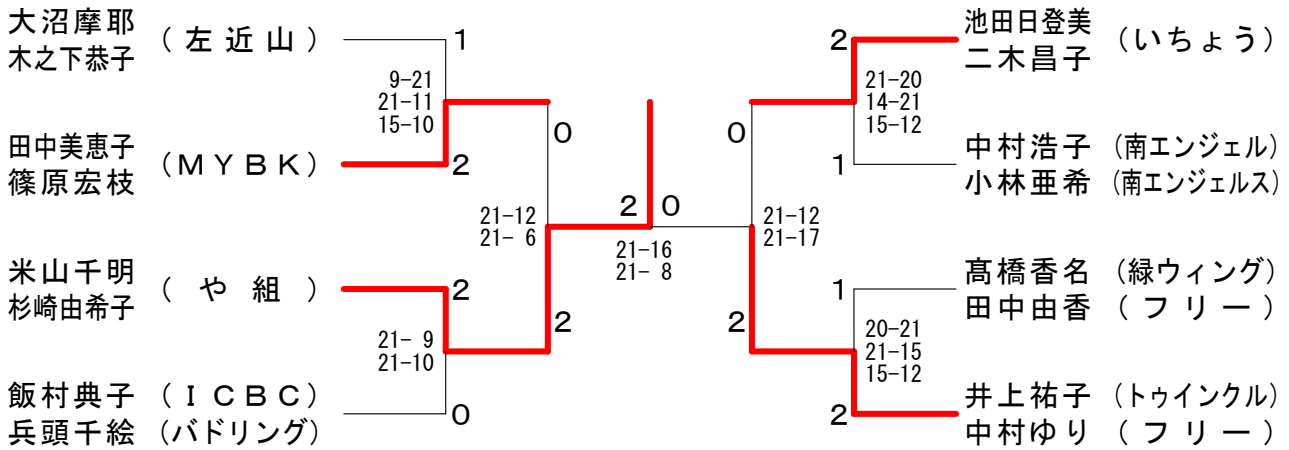

南区さくらカップバドミントン大会

平成30年4月4日 南スポーツセンター

女子ダブルスBクラス 決勝トーナメント