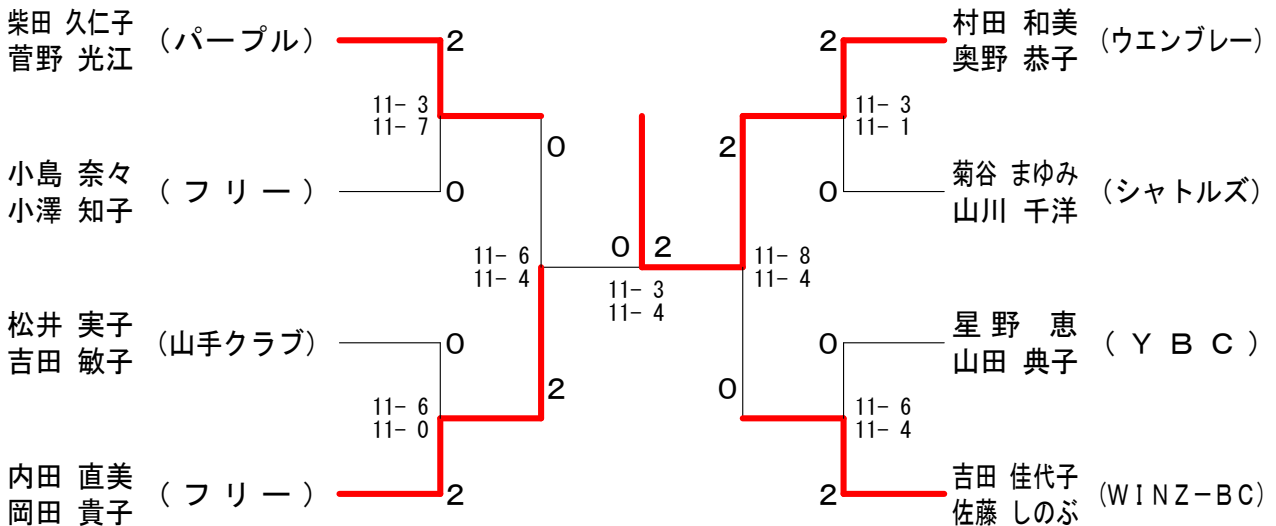

第12回中区レディース大会

平成17年8月7日 中スポーツセンター

女子ダブルスAクラス 1 ブロック	柴田 菅野	春木 石田	菊谷 山川	順位
柴田 久仁子 (パープル) 菅野 光江	/	○ 11-2 11-1	○ 11-4 11-4	1
春木 照美 (BAHAMA) 石田 洋子	× 2-11 1-11	/	× 4-11 2-11	3
菊谷 まゆみ (シャトルズ) 山川 千洋	× 4-11 4-11	○ 11-4 11-2	/	2

女子ダブルスAクラス 2 ブロック	吉田 佐藤	土屋 臼井	小島 澤	順位
吉田 佳代子 (WINZ-BC) 佐藤 しのぶ	/	○ 11-5 11-9	○ 11-7 11-6	1
土屋 さと子 (パープル) 臼井 邦子	× 5-11 9-11	/	× 3-11 6-11	3
小島 奈々 (フリー) 小澤 知子	× 7-11 6-11	○ 11-3 11-6	/	2

女子ダブルスAクラス 3 ブロック	村田 奥野	片桐 鈴木	松井 吉田	順位
村田 和美 (ウエンブレー) 奥野 恭子	/	○ 11-4 11-1	○ 11-7 11-8	1
片桐 芳子 (BAHAMA) 鈴木 由美子	× 4-11 1-11	/	× 5-11 0-11	3
松井 実子 (山手クラブ) 吉田 敏子	× 7-11 8-11	○ 11-5 11-0	/	2

女子ダブルスAクラス 4 ブロック	上村 松野	深川 深谷	星野 川谷	内田 岡田	順位
上村 佳子 (シャトルズ) 松野 幸子	/	○ 11-0 11-4	× 4-11 11-13	× 5-11 6-11	3
深川 久美子 (大鳥BC) 深谷 吟子	× 0-11 4-11	/	× 1-11 0-11	× 2-11 1-11	4
星野 恵 (YBC) 山田 典子	○ 11-4 13-11	○ 11-1 11-0	/	× 8-11 7-11	2
内田 直美 (フリー) 岡田 貴子	○ 11-5 11-6	○ 11-2 11-1	○ 11-8 11-7	/	1

女子ダブルスAクラス 決勝トーナメント