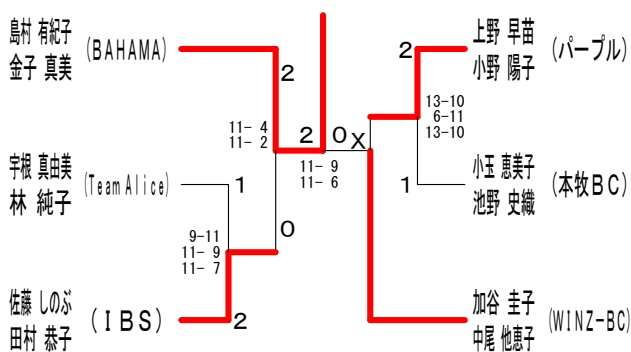

女子ダブルスAクラス 決勝トーナメント

女子ダブルスCクラス	及川	阿部	齊藤	中村	赤池	勝敗	順位
及川 利恵 (BAHAMA) 小林 直美		×	×	×	×	M 0-4 G 0-8 P 17-88	5
阿部 泰子 (ひまわり) 牛久 洋子	○		×	×	○	M 2-2 G 5-4 P 77-78	3
齊藤 恵子 (パープル) 藤本 啓子	○	○		×	○	M 3-1 G 7-2 P 87-56	2
中村 恵子 (パープル) 米田 安紀子	○	○	○		○	M 4-0 G 8-2 P 105-55	1
赤池 由香里 (Kaorin's) 加藤 敦子	○	×	×	×		M 1-3 G 2-6 P 65-74	4