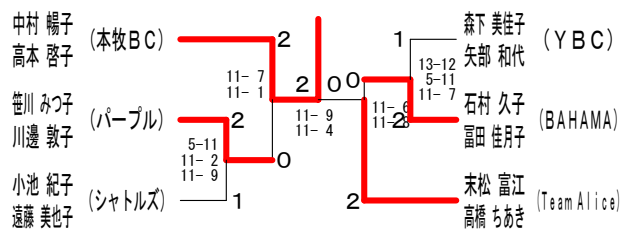

女子ダブルスBクラス 1 ブロツク	市猪	東又	中村	石村	大東	東柳	勝敗	順位
市東 文代 (パープル) 猪又 恵子			×	×	○	M 1-2 G 2-4 P 36-57	3	
中村 暢子 (本牧BC) 高本 啓子	○			○	○	M 3-0 G 6-0 P 68-19	1	
石村 久子 (BAHAMA) 富田 佳月子	○	×			○	M 2-1 G 4-2 P 48-34	2	
大東 博美 (Team Alice) 柳川 理恵	×	×	×	×		M 0-3 G 0-6 P 28-70	4	

女子ダブルスAクラス 2 ブロツク	加中	谷尾	大谷	山田	下井	佐藤	藤村	平石	野渡	勝敗	順位
加谷 圭子 (WINZ-BC) 中尾 他恵子			○ 11-5 11-1	○ 11-0 11-5	○ 11-5 11-1	○ 11-1 11-8	M 4-0 G 8-0 P 88-26				1
大谷 美和子 (山手クラブ) 吉田 敏子	×			○ 11-8 11-8	×	×	M 2-2 G 4-4 P 67-72				3
山下 祥子 (パープル) 臼井 邦子	×	×			×	×	M 0-4 G 0-8 P 46-90				5
佐藤 しのぶ (IBS) 田村 恭子	×		○ 11-7 13-10	○ 11-3 11-6		○ 11-2 11-5	M 3-1 G 6-2 P 74-55				2
平野 健子 (本牧BC) 石渡 千里	×	×	○ 11-6 11-13	×	×		M 1-3 G 2-6 P 50-82				4

女子ダブルスBクラス 2 ブロツク	末高	松橋	山本	小池	平野	野千	勝敗	順位
末松 富江 (Team Alice) 高橋 ちあき			○ 11-7 11-7	○ 9-11 11-8 11-2	×	M 2-1 G 5-3 P 80-63	1	
山本 由美子 (パープル) 高橋 香代子	×			×	○	M 1-2 G 3-4 P 58-69	3	
小池 紀子 (シャトルズ) 遠藤 美也子	×		○ 11-4 11-13 11-5		○	M 2-1 G 5-4 P 80-75	2	
平野 美恵子 (本牧BC) 千葉 恵一子	○	×	×	×		M 1-2 G 3-5 P 64-75	4	

女子ダブルスAクラス 3 ブロツク	上野	小野	洪中	谷島	宇根	兼井	甘楽	勝敗	順位
上野 早苗 (パープル) 小野 陽子			○ 11-3 11-3	○ 8-11 11-5 11-8	○ 11-1 11-4	M 3-0 G 6-1 P 74-35		1	
洪谷 弘子 (山手クラブ) 中島 晶子	×			×	×	M 0-3 G 1-6 P 44-77		4	
宇根 真由美 (Team Alice) 林 純子	×	○			○	M 2-1 G 5-4 P 88-81		2	
兼井 啓子 (BF) 甘楽 昌子	×	○	×	×		M 1-2 G 3-4 P 50-63		3	

女子ダブルスBクラス 3 ブロツク	森下	白岩	北井	笹川	川邊	勝敗	順位
森下 美佳子 (YBC) 矢部 和代		○ 11-2 11-4	○ 11-2 13-11	○ 13-10 11-9	M 3-0 G 6-0 P 70-38	1	
白岩 三千代 (BF) 内山 明美	×		○ 11-1 11-0	×	M 1-2 G 2-4 P 39-45	3	
北井 好子 (パープル) 小川 浩子	×	×		×	M 0-3 G 0-6 P 17-68	4	
笹川 みつ子 (パープル) 川邊 敦子	×	○	○		M 2-1 G 4-2 P 63-38	2	

女子ダブルスBクラス 決勝トーナメント