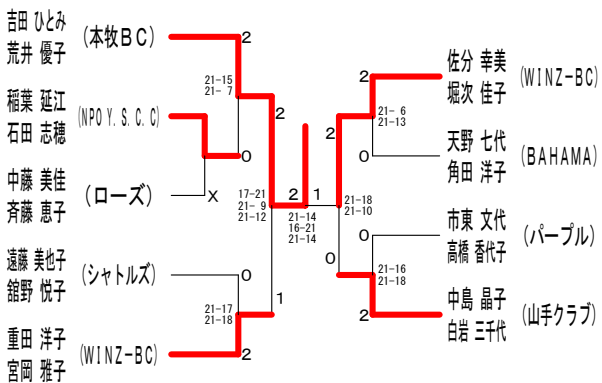

女子ダブルスBクラス 決勝トーナメント

女子ダブルスCクラス	牛久阿	小今	澤泉	小菅	菅代	荒井	井原	勝敗	順位
牛久 洋子 阿部 泰子 (ひまわり)			○	×	×	×	×	M 1-2 G 2-5 P 126-130	3
小澤 桂子 今泉 淳子 (NPO Y. S. C. C.)	×			×	×	×	×	M 0-3 G 1-6 P 87-144	4
小菅 ひとみ 八代 民子 (ローズ)	○	○				×	×	M 2-1 G 4-2 P 112-101	2
荒井 康子 宮原 純代 (がちょうC)	○	○	○					M 3-0 G 6-0 P 126-76	1