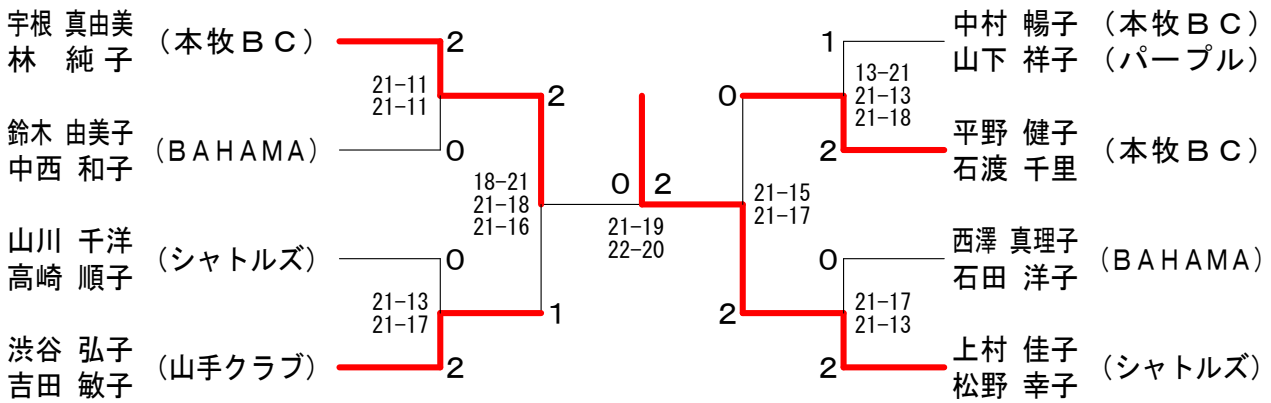

第14回中区レディース大会

平成19年8月26日 中スポーツセンター

女子ダブルスAクラス 1	山高	川崎	宇根林	西石	澤田	中山	村下	勝敗	順位
山川 千洋 高崎 順子 (シャトルズ)			×	○	×	×	×	M 1-2 G 3-4 P 115-126	3
宇根 真由美 林 純子 (本牧BC)	○			○	○	○	○	M 3-0 G 6-0 P 126-69	1
西澤 真理子 石田 洋子 (BAHAMA)	×	×	×		×	×	×	M 0-3 G 0-6 P 69-126	4
中村 暢子 (本牧BC) 山下 祥子 (パープル)	○	×	○					M 2-1 G 4-3 P 127-116	2

女子ダブルスAクラス 2	上村松	村野	鈴木中	木西	洪吉	谷田	平野	野渡	勝敗	順位
上村 佳子 松野 幸子 (シャトルズ)			○	○	○	○	○	○	M 3-0 G 6-0 P 126-85	1
鈴木 由美子 中西 和子 (BAHAMA)	×			×	×	×	×	×	M 0-3 G 1-6 P 84-148	4
洪谷 弘子 吉田 敏子 (山手クラブ)	×	○					○	○	M 2-1 G 4-2 P 111-93	2
平野 健子 (本牧BC) 石渡 千里	×	○	×	×	×	×	×	×	M 1-2 G 2-5 P 128-123	3

女子ダブルスAクラス 決勝トーナメント

女子ダブルスBクラス 1	市高	東橋	遠藤	藤野	稲石	葉田	佐堀	分次	吉荒	田井	勝敗	順位
市東 文代 高橋 香代子 (パープル)			×	○	×	×	×	×	×	×	M 1-3 G 2-7 P 129-183	4
遠藤 美也子 館野 悦子 (シャトルズ)	○			×	×	×	×	×	×	×	M 2-2 G 4-4 P 140-147	3
稲葉 延江 石田 志穂 (NPO Y. S. C. C.)	×	×	×		×	×	×	×	×	×	M 0-4 G 1-8 P 152-194	5
佐分 幸美 堀次 佳子 (WINZ-BC)	○	○	○						×	×	M 3-1 G 6-2 P 152-138	2
吉田 ひとみ 荒井 優子 (本牧BC)	○	○	○	○							M 4-0 G 8-0 P 168-88	1