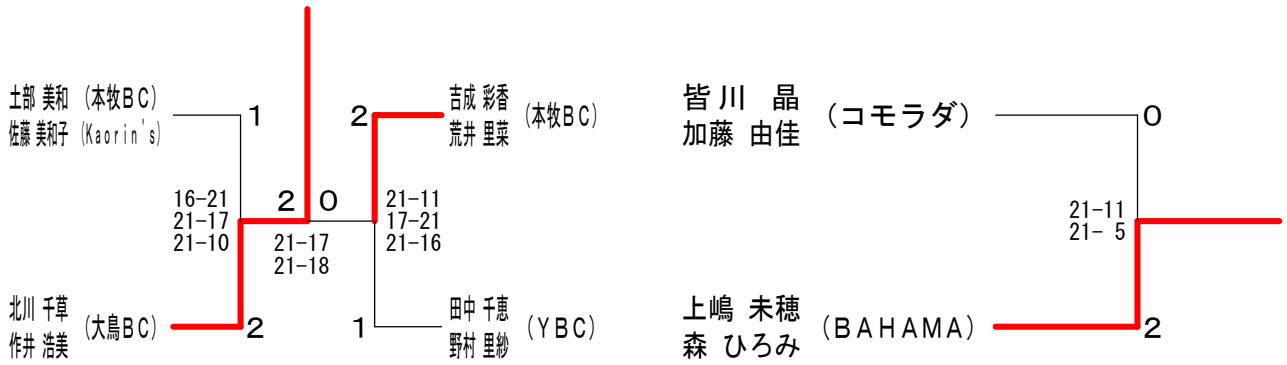

第20回中区レディス&ミズバドミントン大会 平成25年4月27日 中スポーツセンター
女子ダブルスBクラス 決勝トーナメント 女子ダブルスCクラス

男子ダブルスAクラス	中加	村藤	福牧	島西	田谷	橋秋	本山	加中	藤村	勝敗	順位
中村孝弘 (ウエンブレー) 加藤一音 (本牧BC)			○ 21-6 21-11	○ 21-13 21-9	○ 21-5 21-11	○ 21-13 21-10	M 4-0 G 8-0 P 168-78				1
福島彰人 (さくらんぼBC) 牧千尋	×			×	○ 21-19 14-21 21-10	×	M 1-3 G 4-7 P 180-216				4
西田亮介 (さくらんぼBC) 嶋谷亨	×		○ 21-15 20-22 21-16		○ 21-18 21-19	×	M 2-2 G 4-5 P 163-177				3
橋本勇太 (さくらんぼBC) 秋山徹	×		×	×		×	M 0-4 G 1-8 P 126-182				5
加藤大希 (本牧BC) 中村元気	×		○ 21-17 20-22 21-15	○ 21-15 24-22	○ 21-13 21-10		M 3-1 G 6-3 P 172-156				2

男子ダブルスBクラス	中竹	村山	金子	子間	森八	森十	坂清	下木	鈴木	木所	大山	野田	勝敗	順位
中村元 (駅前BC) 竹山隆人			○ 21-4 21-5	○ 21-14 20-22 21-10	○ 21-13 21-8	×	12-21 12-21	○ 15-21 22-20 21-11	M 4-1 G 8-3 P 270-170					2
金子研人 (さくらんぼBC) 串間優介	×			×	○ 21-10 21-16	×	6-21 6-21	○ 10-21 15-21	M 2-3 G 4-6 P 162-194					4
森俊明 (大鳥BC) 八十正志	×		○ 21-16 21-16		○ 21-13 21-14	×	10-21 8-21	○ 11-21 12-21	M 3-2 G 7-4 P 213-205					3
坂下貢 (コモラダ) 清木講平	×		×	×		×	11-21 14-21	○ 4-21 10-21	M 1-4 G 2-8 P 155-210					5
鈴木誉和 (大鳥BC) 城所孝彰	○ 21-12 21-12		○ 21-6 21-6	○ 21-10 21-8	○ 21-11 21-14		16-21 21-16 21-16	M 5-0 G 10-0 P 268-132						1
大野浩一 (大鳥BC) 山田克己	×		×	×	×	×	21-16 16-21 16-21	M 0-5 G 0-10 P 231-388						X

男子ダブルスCクラス	金子	子間	茨清	田木	大山	野田	勝敗	順位
金子研人 (さくらんぼBC) 串間優介			○ 21-10 21-16	○ 10-21 15-21	M 2-0 G 4-0 P 109-68			1
茨田広宣 (コモラダ) 清木講平	×			○ 4-21 10-21	M 1-1 G 2-2 P 82-84			2
大野浩一 (大鳥BC) 山田克己	×		×		M 0-2 G 0-4 P 84-123			X