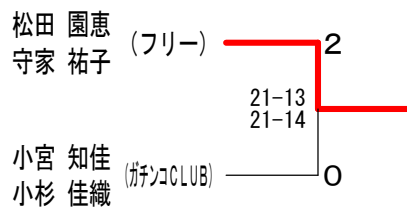

女子ダブルスBクラス	白菊	岩池	溝三	田井	波木	多根	江瀨	山深	田谷	西成	村宗	勝	敗	順位
白菊 三千代 (山手クラブ)			x 12-21 5-21	x 8-21 12-21	x 13-21 13-21	x 9-21 11-21	M 0-4 G 0-8 P 83-168							5
溝田 美希 (上大岡Cats)			○ 21-12 21-5	○ 21-11 21-17	○ 21-19 16-21 21-9	○ 21-19 21-18	M 4-0 G 8-1 P 184-131							1
波多江 祐子 (TSUBASA)			○ 21-8 21-12	x 11-21 17-21	x 18-21 17-21	x 21-23 18-21	M 1-3 G 2-6 P 144-148							4
山深 田恵子 (はまなん)			○ 21-13 21-13	x 19-21 21-16 9-21	○ 21-18 21-17	○ 15-21 21-13 21-17	M 3-1 G 7-3 P 190-170							2
西成 村真美 (はねはね)			○ 21-9 21-11	x 19-21 18-21	○ 23-21 21-18	x 21-15 13-21 17-21	M 2-2 G 5-4 P 174-158							3

女子ダブルスCクラス 1 ブロツク	市佐	村藤	松守	田家	滝林	本宇	野部	勝	敗	順位
市村 翠里 (ガチンコCLUB)			○ 21-19 21-13	○ 18-21 21-10 22-20	○ 21-6 21-2	M 3-0 G 6-1 P 145-91				1
松田 園恵 (フリー)			x 19-21 13-21	○ 21-18 22-20	○ 21-15 21-8	M 2-1 G 4-2 P 117-103				2
滝本 真澄 (上大岡Cats)			x 21-18 10-21 20-22	x 18-21 20-22	○ 21-12 21-2	M 1-2 G 3-4 P 131-118				3
宇野 香織 (ガチンコCLUB)			x 6-21 2-21	x 15-21 8-21	x 12-21 2-21	M 0-3 G 0-6 P 45-126				4

女子ダブルスCクラス 2 ブロツク	山越	岸出	小宮	小杉	池助	田永	勝	敗	順位
山岸 惠水 (大鳥BC)			○ 21-9 17-21 21-18	○ 21-19 23-21	M 2-0 G 4-1 P 103-88				1
小宮 知佳 (ガチンコCLUB)			x 9-21 21-17 18-21	○ 21-12 21-18	M 1-1 G 3-2 P 90-89				2
池田 有花 (フリー)			x 19-21 21-23	x 12-21 18-21	M 0-2 G 0-4 P 70-86				3

女子ダブルスCクラス 3位決定戦