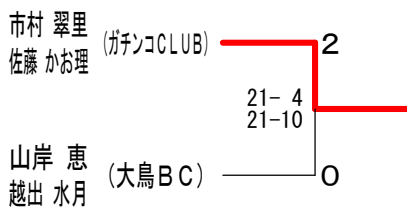

女子ダブルスBクラス	白菊	岩池	溝三	田井	波木	多根	江瀨	山深	田谷	西成	村宗	勝	敗	順位
白菊 三千代 (山手クラブ)			x 12-21 5-21	x 8-21 12-21	x 13-21 13-21	x 9-21 11-21	M 0-4 G 0-8 P 83-168							5
溝田 美希 (上大岡Cats)			○ 21-12 21-5	○ 21-11 21-17	○ 21-19 16-21 21-9	○ 21-19 21-18	M 4-0 G 8-1 P 184-131							1
波多江 祐子 (TSUBASA)			○ 21-8 21-12	x 11-21 17-21	x 18-21 17-21	x 21-23 18-21	M 1-3 G 2-6 P 144-148							4
山深 田恵子 (はまなん)			○ 21-13 21-13	x 19-21 21-16 9-21	○ 21-18 21-17	○ 15-21 21-13 21-17	M 3-1 G 7-3 P 190-170							2
西成 村真美 (はねはね)			○ 21-9 21-11	x 19-21 18-21	○ 23-21 21-18	x 21-15 13-21 17-21	M 2-2 G 5-4 P 174-158							3

女子ダブルスCクラス 1 ブロツク	市佐	村藤	松守	田家	滝林	本宇	野部	勝	敗	順位
市村 翠里 (ガチンコCLUB)			○ 21-19 21-13	○ 18-21 21-10 22-20	○ 21-6 21-2	M 3-0 G 6-1 P 145-91				1
松田 園恵 (フリー)			x 19-21 13-21	○ 21-18 22-20	○ 21-15 21-8	M 2-1 G 4-2 P 117-103				2
滝本 真澄 (上大岡Cats)			x 21-18 10-21 20-22	x 18-21 20-22	○ 21-12 21-2	M 1-2 G 3-4 P 131-118				3
宇野 香織 (ガチンコCLUB)			x 6-21 2-21	x 15-21 8-21	x 12-21 2-21	M 0-3 G 0-6 P 45-126				4

女子ダブルスCクラス 2 ブロツク	山越	岸出	小宮	小杉	池助	田永	勝	敗	順位
山岸 惠水 (大鳥BC)			○ 21-9 17-21 21-18	○ 21-19 23-21	M 2-0 G 4-1 P 103-88				1
小宮 知佳 (ガチンコCLUB)			x 9-21 21-17 18-21	○ 21-12 21-18	M 1-1 G 3-2 P 90-89				2
池田 有花 (フリー)			x 19-21 21-23	x 12-21 18-21	M 0-2 G 0-4 P 70-86				3

女子ダブルスCクラス 決勝トーナメント