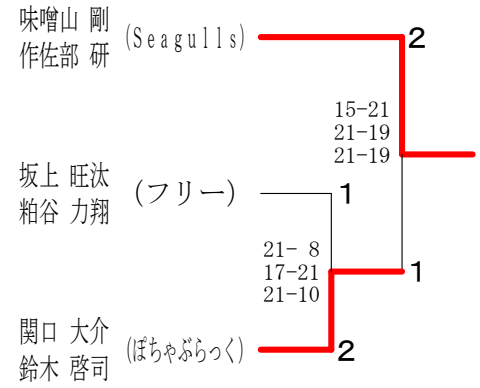

第32回中区協会バドミントン大会

令和6年2月4日 中スポーツセンター

男子ダブルスAクラス順位決定戦

男子ダブルスAクラス予選リーグ	味噌山 作佐部	坂 粕	上 谷	関 鈴	口 木	勝 敗	順 位
味噌山 剛 作佐部 研 (Seagulls)		○ 21- 7 21-13	○ 21-18 17-21 21-11	M 2-0 G 4-1 P 101-70			1
坂上 旺汰 粕谷 力翔 (フリー)	×		×	M 0-2 G 0-4 P 58-84			3
関口 大介 鈴木 啓司 (ぼちやぶらつく)	×	○ 21-20 21-18		M 1-1 G 3-2 P 92-97			2

男子ダブルスB100クラス	野 岸	村 本	山 松	岸 屋	倉 田	本 畑	荒 有	井 村	勝 敗	順 位
野村 義治 岸本 秀樹 (YBC)			○ 13-21 21-16 21-18		○ 21-15 22-20		○ 21-10 21-18	M 3-0 G 6-1 P 140-118		1
山岸 多聞 松屋 紀孝 (フリー)	×				○ 21-14 21-13		○ 21-15 21- 9	M 2-1 G 5-2 P 139-106		2
倉本 裕義 田畑 浩明 (ガチンコCLUB)	×		×				○ 21-19 21-10	M 1-2 G 2-4 P 104-114		3
荒井 信彦 有村 昭 (大鳥BC)	×		×		×			M 0-3 G 0-6 P 81-126		4