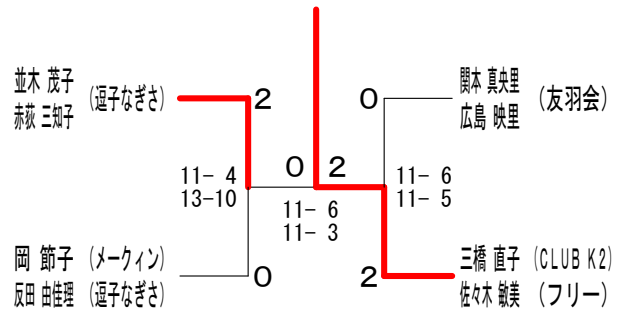

会長杯

平成17年6月5日 逗子アリーナ

男子ダブルスAクラス A ブ ロ ッ ク	土 屋 折 笠	市 川 横 田	若 林 新 野尾	齊 藤 島 山	内 山 今 村	順 位
土屋 浩一 (どくしんズ) 折笠 政明 (NISSAN)		○ 15-3 15-0	○ 15-4 15-8	○ 15-5 15-8	○ 15-9 15-7	1
市川 薫 (土曜クラブ) 横田 治彦 (個人)	×		×	×	×	5
若林 博 (栗田パド) 新野尾 毅	×	○ 15-3 15-3		×	○ 15-17 17-14 15-13	3
齊藤 大輔 (EASTERN TREE) 島山 裕一郎	×	○ 15-12 15-7	○ 15-11 15-10		○ 15-13 15-5	2
内山 直樹 (湘南シャトルアスリート) 今村 勲 (三浦一族)	×	○ 15-13 15-4	×	×		4

女子ダブルスAクラス A ブ ロ ッ ク	並 木 田 中 関 本 小 野 村 田 赤 荻 峯 尾 広 島 笠 原 児 玉	順 位				
並木 茂子 (逗子なぎさ) 赤荻 三知子		○ 11-5 11-9	○ 11-5 11-4	○ 11-1 11-3	○ 11-5 11-2	1
田中 邦江 (レモン) 峯尾 尚子	×		×	×	×	4
関本 真央里 (友羽会) 広島 映里	×	○ 11-2 11-6		○ 11-6 6-11 11-7	○ 11-2 11-7	2
小野 淑美 (逗子なぎさ) 笠原 恵子	×	○ 11-8 8-11 11-6	×	○ 11-0 11-0		3
村田 操 (レモン) 児玉 豊子	×	×	×	×		5

男子ダブルスAクラス B ブ ロ ッ ク	伊 藤 菊 池 羽 隅 三 浦 上 平 鈴 木 棚 田 田 沼 丸 山 物 永	順 位				
伊藤 晴光 (池子クラブ) 鈴木 宏美		×	×	×	×	5
菊池 敏之 (EASTERN TREE) 棚田 康人	○ 15-10 12-15 15-6		○ 13-15 15-6 15-7	×	×	2
羽隅 弘治 (逗子クラブ) 田沼 靖朗	○ 15-10 15-13	×		×	×	4
三浦 和幸 (栗田パド) 丸山 泰史	○ 15-10 15-13	×	○ 7-15 15-5 15-13		×	3
上平 哲也 (どくしんズ) 物永 隆	○ 15-6 15-5	○ 15-7 15-5	○ 15-4 15-4	○ 15-9 15-7		1

女子ダブルスAクラス B ブ ロ ッ ク	岡 水 谷 三 橋 臼 井 澤 反 田 三 野 佐 々 木 荒 木 太 田	順 位				
岡 節子 (メイクイン) 反田 由佳理 (逗子なぎさ)		○ 11-6 11-5	×	○ 11-6 11-4	○ 11-1 11-3	2
水谷 美恵 (レモン) 三野 美鈴	×		×	4	3-11 11-4 11-9	4
三橋 直子 (CLUB K2) 佐々木 敏美 (フリー)	○ 11-5 11-3	○ 11-1 11-1		○ 11-7 11-9	○ 11-3 11-4	1
臼井 美晴 (逗子クラブ) 荒木 尚子	×	4	×	○ 11-1 11-0		3
澤 美咲子 (レモン) 太田 洋美	×	×	×	×		5

女子ダブルスAクラス 決勝トーナメント

女子ダブルスBクラス	小 川 上 柳 山 口 團 野 大 久 川 川 本 小 林 神 保	順 位			
小川 寿子 (EASTERN TREE) 大久保 翠		○ 11-10 13-11	○ 11-7 11-8	○ 3-11 11-2 11-4	1
上柳 順子 (ハイランド) 川本 明子	×		×	×	4
山口 順子 (ハイランド) 小林 節子	×	○ 7-11 11-0 11-3		×	3
團野 明代 (逗子なぎさ) 神保 尚子	×	○ 11-4 11-1	○ 11-9 11-3		2

女子ダブルスCクラス	岸 佐 々 木 三 又 新 野 秋 元 武 井 豊 田 蓑 宮 澤 森 岡	順 位				
岸 悦子 (逗子なぎさ) 武井 典子		○ 11-4 11-7	×	○ 11-8 5-11 5-11	○ 11-8 11-2	2
佐々木 容子 (レモン) 豊田 由紀子	×		○ 5-11 3-11	×	×	4
三又 由香 (友羽会) 蓑 麻衣子	×	×		×	×	X
新野 裕子 (逗子なぎさ) 宮澤 久美	○ 8-11 11-5 11-5	○ 11-5 11-3	○ -X		○ 11-2 11-4	1
秋元 美知代 (レモン) 森岡 美枝	×	○ 9-11 13-11 11-3	○ -X	×		3