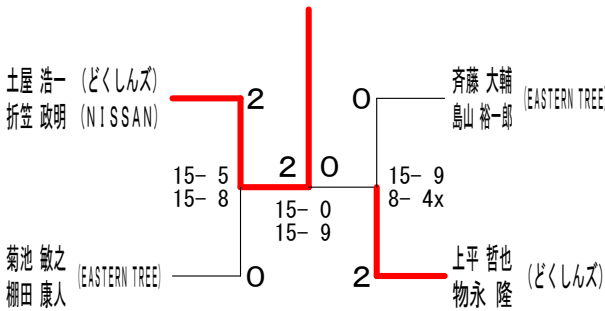

会長杯

平成17年6月5日 逗子アリーナ

男子ダブルスAクラス A ブ ロ ッ ク	土 屋 折 笠	市 川 横 田	若 林 新 野尾	齊 藤 島 山	内 山 今 村	順 位
土屋 浩一 (どくしんズ) 折笠 政明 (NISSAN)		○ 15-3 15-0	○ 15-4 15-8	○ 15-5 15-8	○ 15-9 15-7	1
市川 薫 (土曜クラブ) 横田 治彦 (個人)	×		×	×	×	5
若林 博 (栗田パド) 新野尾 毅	×	○ 15-3 15-3		×	○ 15-17 17-14 15-13	3
齊藤 大輔 (EASTERN TREE) 島山 裕一郎	×	○ 15-12 15-7	○ 15-11 15-10		○ 15-13 15-5	2
内山 直樹 (湘南シャトルアスリート) 今村 勲 (三浦一族)	×	○ 15-13 15-4	×	×		4

女子ダブルスAクラス A ブ ロ ッ ク	並 木 田 中 関 本 小 野 村 田 赤 荻 峯 尾 広 島 笠 原 児 玉	順 位				
並木 茂子 (逗子なぎさ) 赤荻 三知子		○ 11-5 11-9	○ 11-5 11-4	○ 11-1 11-3	○ 11-5 11-2	1
田中 邦江 (レモン) 峯尾 尚子	×		×	×	×	4
関本 真央里 (友羽会) 広島 映里	×	○ 11-2 11-6		○ 11-6 6-11 11-7	○ 11-2 11-7	2
小野 淑美 (逗子なぎさ) 笠原 恵子	×	○ 11-8 8-11 11-6	×	○ 11-0 11-0		3
村田 操 (レモン) 児玉 豊子	×	×	×	×		5

男子ダブルスAクラス B ブ ロ ッ ク	伊 藤 菊 池 羽 隅 三 浦 上 平 鈴 木 棚 田 田 沼 丸 山 物 永	順 位				
伊藤 晴光 (池子クラブ) 鈴木 宏美		×	×	×	×	5
菊池 敏之 (EASTERN TREE) 棚田 康人	○ 15-10 12-15 15-6		○ 13-15 15-6 15-7	×	×	2
羽隅 弘治 (逗子クラブ) 田沼 靖朗	○ 15-10 15-13	×		×	×	4
三浦 和幸 (栗田パド) 丸山 泰史	○ 15-10 15-13	×	○ 7-15 15-5 15-13		×	3
上平 哲也 (どくしんズ) 物永 隆	○ 15-6 15-5	○ 15-7 15-5	○ 15-4 15-4	○ 15-9 15-7		1

女子ダブルスAクラス B ブ ロ ッ ク	岡 水 谷 三 橋 臼 井 澤 反 田 三 野 佐 々 木 荒 木 太 田	順 位				
岡 節子 (メイクイン) 反田 由佳理 (逗子なぎさ)		○ 11-6 11-5	×	○ 11-6 11-4	○ 11-1 11-3	2
水谷 美恵 (レモン) 三野 美鈴	×		×	4	3-11 11-4 11-9	4
三橋 直子 (CLUB K2) 佐々木 敏美 (フリー)	○ 11-5 11-3	○ 11-1 11-1		○ 11-7 11-9	○ 11-3 11-4	1
臼井 美晴 (逗子クラブ) 荒木 尚子	×	4	×	○ 11-1 11-0		3
澤 美咲子 (レモン) 太田 洋美	×	×	×	×		5

男子ダブルスAクラス 決勝トーナメント

女子ダブルスBクラス	小 川 上 柳 山 口 團 野 大 久 川 川 本 小 林 神 保	順 位			
小川 寿子 (EASTERN TREE) 大久保 翠		○ 11-10 13-11	○ 11-7 11-8	○ 3-11 11-2 11-4	1
上柳 順子 (ハイランド) 川本 明子	×		×	×	4
山口 順子 (ハイランド) 小林 節子	×	○ 7-11 11-0 11-3		×	3
團野 明代 (逗子なぎさ) 神保 尚子	×	○ 11-4 11-1	○ 11-9 11-3		2

女子ダブルスCクラス	岸 佐 々 木 三 又 新 野 秋 元 武 井 豊 田 蓑 宮 澤 森 岡	順 位				
岸 悦子 (逗子なぎさ) 武井 典子		○ 11-4 11-7	×	○ 11-8 5-11 5-11	○ 11-8 11-2	2
佐々木 容子 (レモン) 豊田 由紀子	×		○ 5-11 3-11	×	×	4
三又 由香 (友羽会) 蓑 麻衣子	×	×		×	×	X
新野 裕子 (逗子なぎさ) 宮澤 久美	○ 8-11 11-5 11-5	○ 11-5 11-3	○ -X		○ 11-2 11-4	1
秋元 美知代 (レモン) 森岡 美枝	×	○ 9-11 13-11 11-3	○ -X	×		3