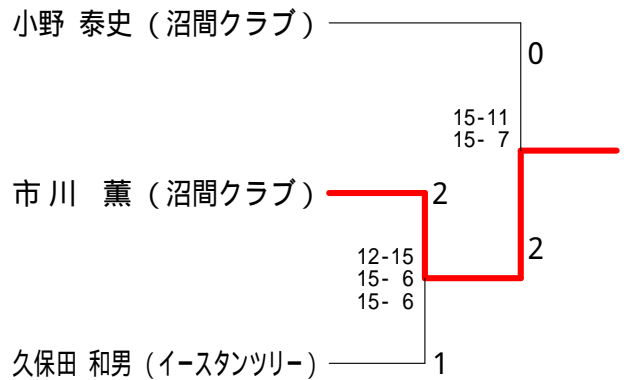

男子ダブルス	小市 野川	富田 小沢	鈴木 田中	順位
小野 泰史 (沼間クラブ) 市川 薫		15- 2 15- 5	15- 3 14-17 15- 4	1
富田 久雄 (池子クラブ) 小沢 道豊	× 2-15 5-15		× 2-15 7-15	3
鈴木 郁雄 (鎌倉市役所) 田中 一也 (逗子協会)	× 3-15 17-14 4-15	15- 2 15- 7		2

男子シングルスAブロック	小 野	政 時	鈴木	順位
小野 泰史 (沼間クラブ)		15- 2 15- 0	15- 8 15- 5	1
政 時 司 (県立逗子)	× 2-15 0-15		× 7-15 6-15	3
鈴木 郁雄 (鎌倉市役所)	× 8-15 5-15	15- 7 15- 6		2

男子シングルスBブロック	久保田	島 田	西 嶋	順位
久保田 和男 (イースタンツリー)		15- 0 15- 0	15- 2 15- 3	1
島田 達雄 (県立逗子)	× 0-15 0-15		× 3-15 5-15	3
西嶋 正也 (県立逗子)	× 2-15 3-15	15- 3 15- 5		2

男子シングルスCブロック	市 川	高 梨	加 藤	順位
市川 薫 (沼間クラブ)		15- 4 15- 6	15- 2 15- 4	1
高梨 純 (県立逗子)	× 4-15 6-15		15- 3 15- 2	2
加藤 智明 (県立逗子)	× 2-15 4-15	× 3-15 2-15		3

男子シングルス 決勝トーナメント