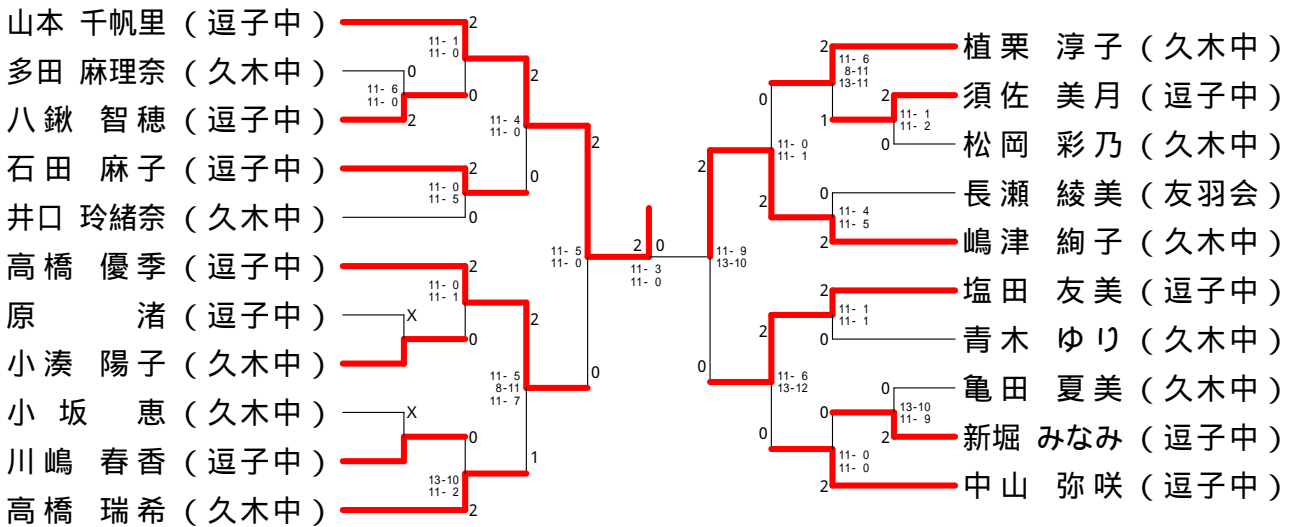

女子ダブルスCクラス 決勝トーナメント

女子ダブルスCクラス Aブロック	宮澤 岸	野水 瞳	下山 綾菜	石井 登茂子	順位
宮澤 久美 岸 悦子 (逗子なぎさ)		11-2 11-8	11-0 11-2	11-0 11-0	1
野水 瞳 落合 ひろみ (県立逗子)	x 2-11 8-11		x 7-11 3-11	11-1 11-4	3
下山 綾菜 小峯 歩 (県立逗子)	x 0-11 2-11	11-7 11-3		11-8 11-4	2
石井 登茂子 西尾 千春 (レモン)	x 0-11 0-11	x 1-11 4-11	x 8-11 4-11		4

女子ダブルスCクラス Bブロック	秋元 森岡	青山 英莉	三又 由香	順位
秋元 美知代 森岡 美枝 (レモン)		7-11 11-7 11-0	11-6 11-6	1
青山 英莉 鈴木 育野 (県立逗子)	x 11-7 7-11 0-11		x 6-11 11-9 6-11	3
三又 由香 蓑 麻衣子 (友羽会)	x 6-11 6-11	11-6 9-11 11-6		2

中学男子シングルス

中学男子ダブルス

中学女子シングルス

中学女子ダブルス