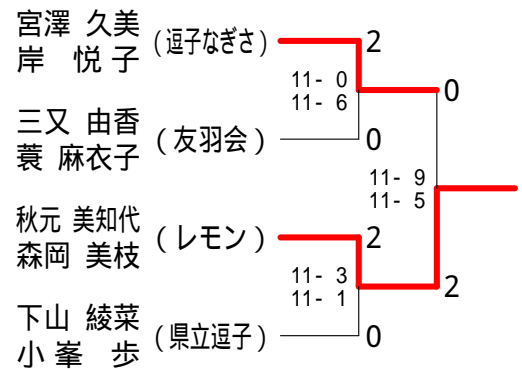

女子ダブルスCクラス 決勝トーナメント

女子ダブルスCクラス Aブロック	宮澤 岸	野水 瞳	下山 綾菜	石井 登茂子	順位
宮澤 久美 岸 悦子 (逗子なぎさ)		11-2 11-8	11-0 11-2	11-0 11-0	1
野水 瞳 落合 ひろみ (県立逗子)	x 2-11 8-11		x 7-11 3-11	11-1 11-4	3
下山 綾菜 小峯 歩 (県立逗子)	x 0-11 2-11	11-7 11-3		11-8 11-4	2
石井 登茂子 西尾 千春 (レモン)	x 0-11 0-11	x 1-11 4-11	x 8-11 4-11		4

女子ダブルスCクラス Bブロック	秋元 森岡	青山 英莉	三又 由香	順位
秋元 美知代 森岡 美枝 (レモン)		7-11 11-7 11-0	11-6 11-6	1
青山 英莉 鈴木 育野 (県立逗子)	x 11-7 7-11 0-11		x 6-11 11-9 6-11	3
三又 由香 蓑 麻衣子 (友羽会)	x 6-11 6-11	11-6 9-11 11-6		2