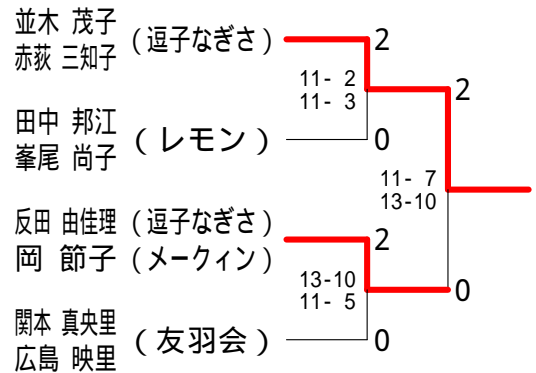

男子シングルス 決勝トーナメント

市民バドミントン大会

平成17年9月18日 逗子アリーナ

女子ダブルスAクラス Aブロック	並木 赤菰	中山 太田	関本 広島	相川 下山	児玉 三野	順位
並木 茂子 赤菰 三知子 (逗子なぎさ)		11-3 11-4	11-8 11-3	11-8 11-3	11-3 11-4	1
中山 裕子 太田 洋美 (レモン)	x 3-11 4-11		x 0-11 0-11	x 0-11 1-11	x 11-13 4-11	5
関本 真央里 広島 映里 (友羽会)	x 8-11 3-11	11-0 11-0		11-5 11-8	11-5 11-4	2
相川 久美子 下山 安寿美 (逗子なぎさ)	x 8-11 3-11	11-0 11-1	x 5-11 8-11		x 5-11 6-11	4
児玉 豊子 三野 美鈴 (レモン)	x 3-11 4-11	13-11 11-4	x 5-11 4-11	11-5 11-6		3

女子シングルス	反田	三野	松原	順位
反田 由佳理 (逗子なぎさ)		11-4 11-0	11-2 11-1	1
三野 美鈴 (レモン)	x 4-11 0-11		x 0-11 0-11	3
松原 恵里子 (日立戸塚)	x 2-11 1-11	11-0 11-0		2

女子ダブルスAクラス 決勝トーナメント

女子ダブルスAクラス Bブロック	反田 岡	田中 土屋	城地 松原	小野 笠原	田中 中尾	順位
反田 由佳理 (逗子なぎさ) 岡 節子 (メイクイン)		11-0 11-5	11-6 11-5	11-7 11-3	11-6 11-5	1
田中 とし子 (キャロット) 土屋 美有紀 (葉山バドミントンクラブ)	x 0-11 5-11		x 8-11 3-11	x 8-11 3-11	x 4-11 2-11	5
城地 マサ枝 (OFUNA) 松原 恵里子 (日立戸塚)	x 6-11 5-11	11-8 11-3		x 11-4 2-11 2-11	x 10-13 11-4 6-11	4
小野 淑美 笠原 恵子 (逗子なぎさ)	x 7-11 3-11	11-8 11-3	4-11 11-2 11-2		11-4 6-11 8-11	3
田中 邦江 峯尾 尚子 (レモン)	x 6-11 5-11	11-4 11-2	13-10 4-11 11-6	4-11 11-6 11-8		2