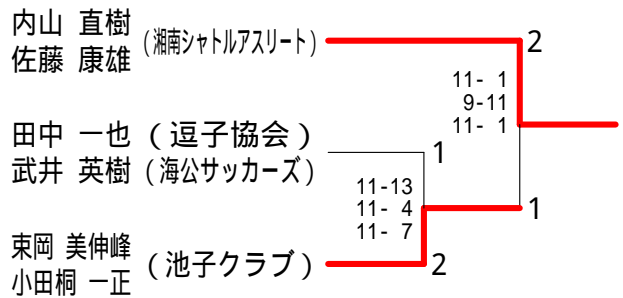

秋季大会

平成17年11月6日 逗子アリーナ

男子ダブルスAクラス Aブロック	城君	所島	内佐	山藤	柴森	崎井	田羽	沼隅	勝敗	順位
城所 弘二 (TEPCO) 君島 昭浩 (ニチロ)			x 5-11 3-11	x 9-11 11-8 11-13			11-1 11-2	M 1-2 G 3-4 P 61-57		3
内山 直樹 (湘南シャトルアスリート) 佐藤 康雄	11-5 11-3				11-5 11-4		11-8 11-2	M 3-0 G 6-0 P 66-27		1
柴崎 佑一 (海公サッカーズ) 森井 彰	11-9 8-11 13-11		x 5-11 4-11				11-6 11-6	M 2-1 G 4-3 P 63-65		2
田沼 靖朗 (逗子クラブ) 羽隅 弘治	x 1-11 2-11	x 8-11 2-11	x 6-11 6-11					M 0-3 G 0-6 P 25-66		4

男子ダブルスAクラス Bブロック	東岡 小田桐	岡中 舛田	森田 石松	田野 鈴吉	鈴木 木野	勝敗	順位
東岡 美伸峰 (池子クラブ) 小田桐 一正				x 4-11 6-11	11-2 11-1	M 2-1 G 4-2 P 54-39	1
中森 健太郎 (KSC) 舛田 晃一	x 5-11 9-11			13-12 13-12	11-3 11-2	M 2-1 G 4-2 P 62-51	3
石田 将巳 (海公サッカーズ) 松野 嘉明	11-4 11-6	x 12-13 12-13			11-1 11-4	M 2-1 G 4-2 P 68-41	2
鈴木 郁雄 (鎌倉市役所) 吉野 友明	x 2-11 1-11	x 3-11 2-11	x 1-11 4-11			M 0-3 G 0-6 P 13-66	4

男子ダブルスAクラス Cブロック	田武	中井	早松	川本	山下 江田	勝敗	順位
田中 一也 (逗子協会) 武井 英樹 (海公サッカーズ)			13-11 11-4		11-5 13-10	M 2-0 G 4-0 P 48-30	1
早川 瞬 (KSC) 松本 憲昇	x 11-13 4-11			x 9-11 1-11		M 0-2 G 0-4 P 25-46	3
山下 浩司 (海公サッカーズ) 江田 陽介	x 5-11 10-13	x 11-9 11-1				M 1-1 G 2-2 P 37-34	2

男子ダブルスAクラス 決勝トーナメント