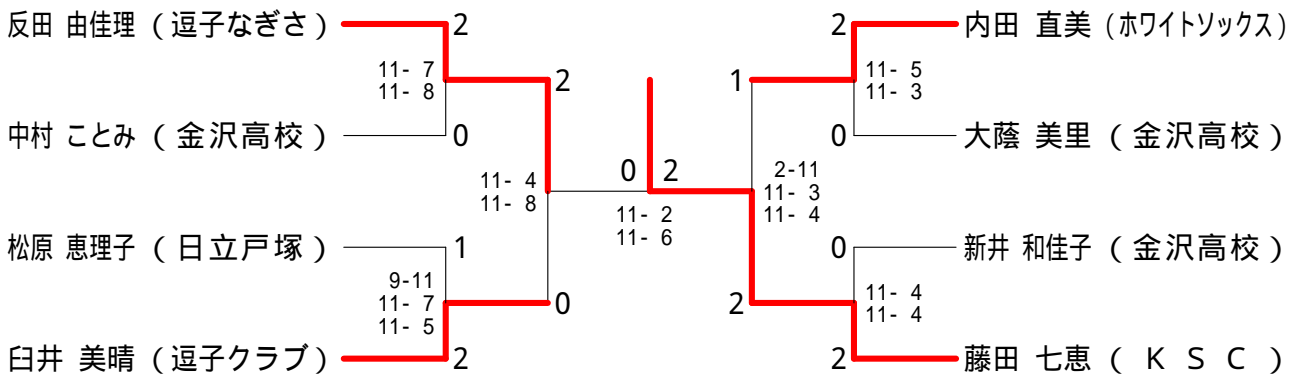

女子シングルスAクラス