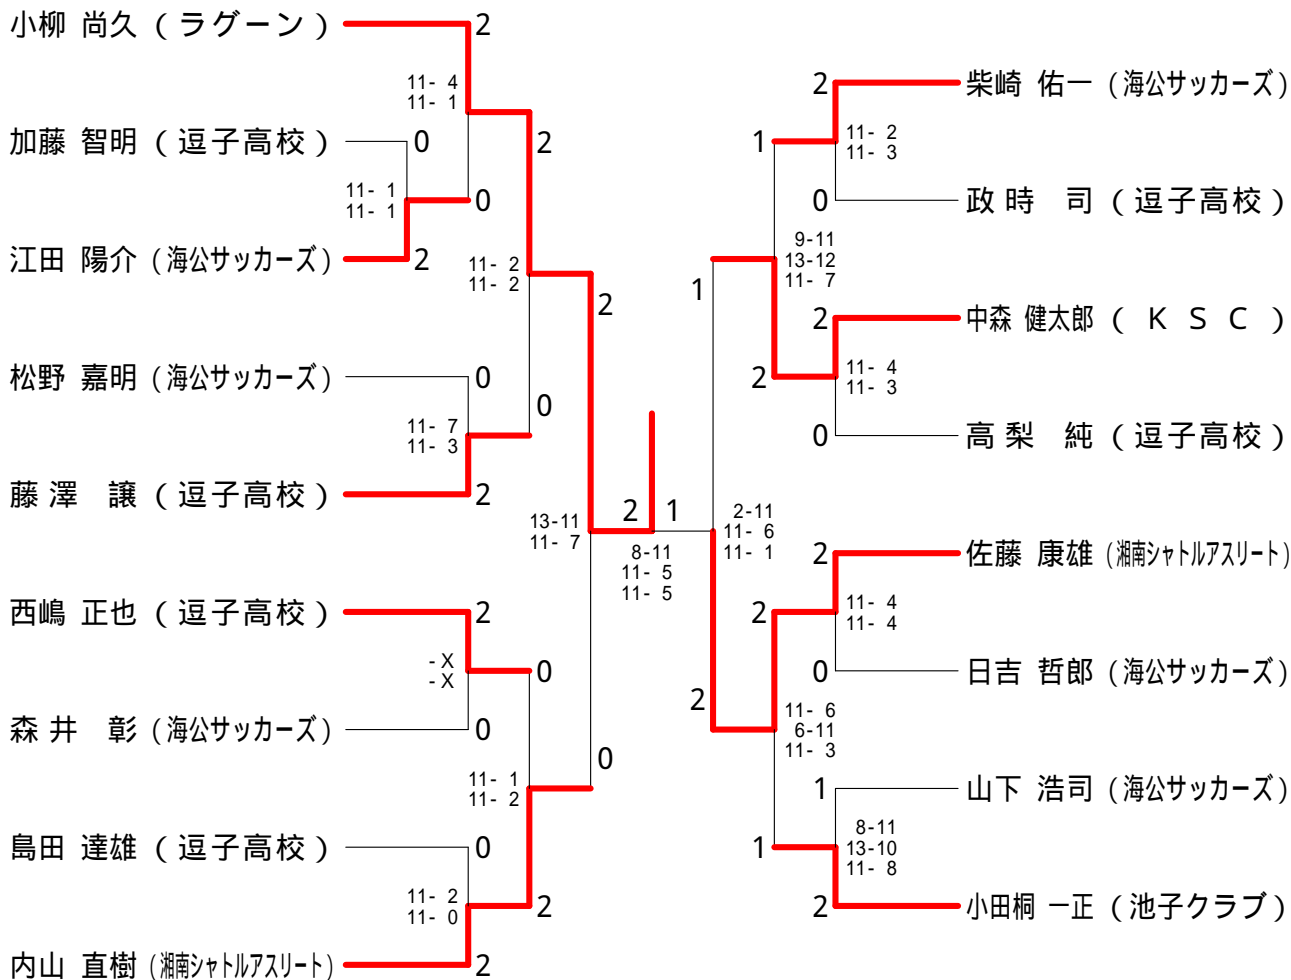

男子シングルスAクラス