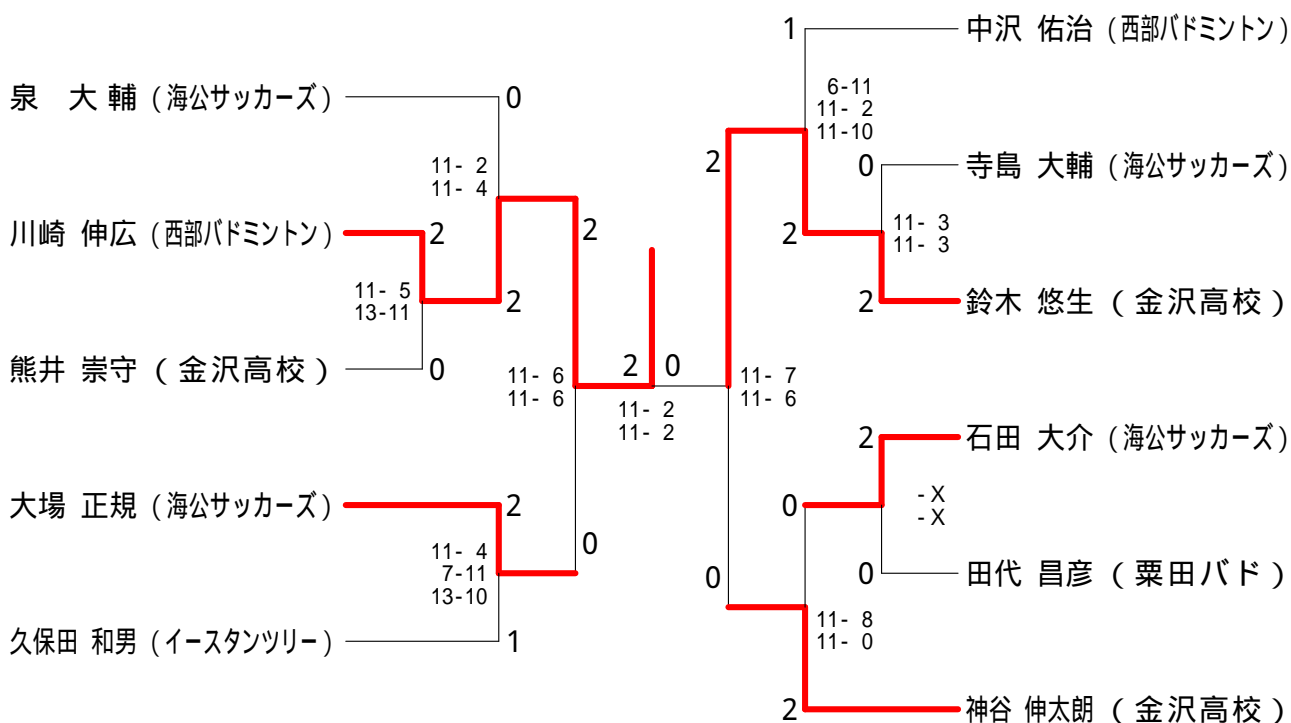

男子シングルスBクラス