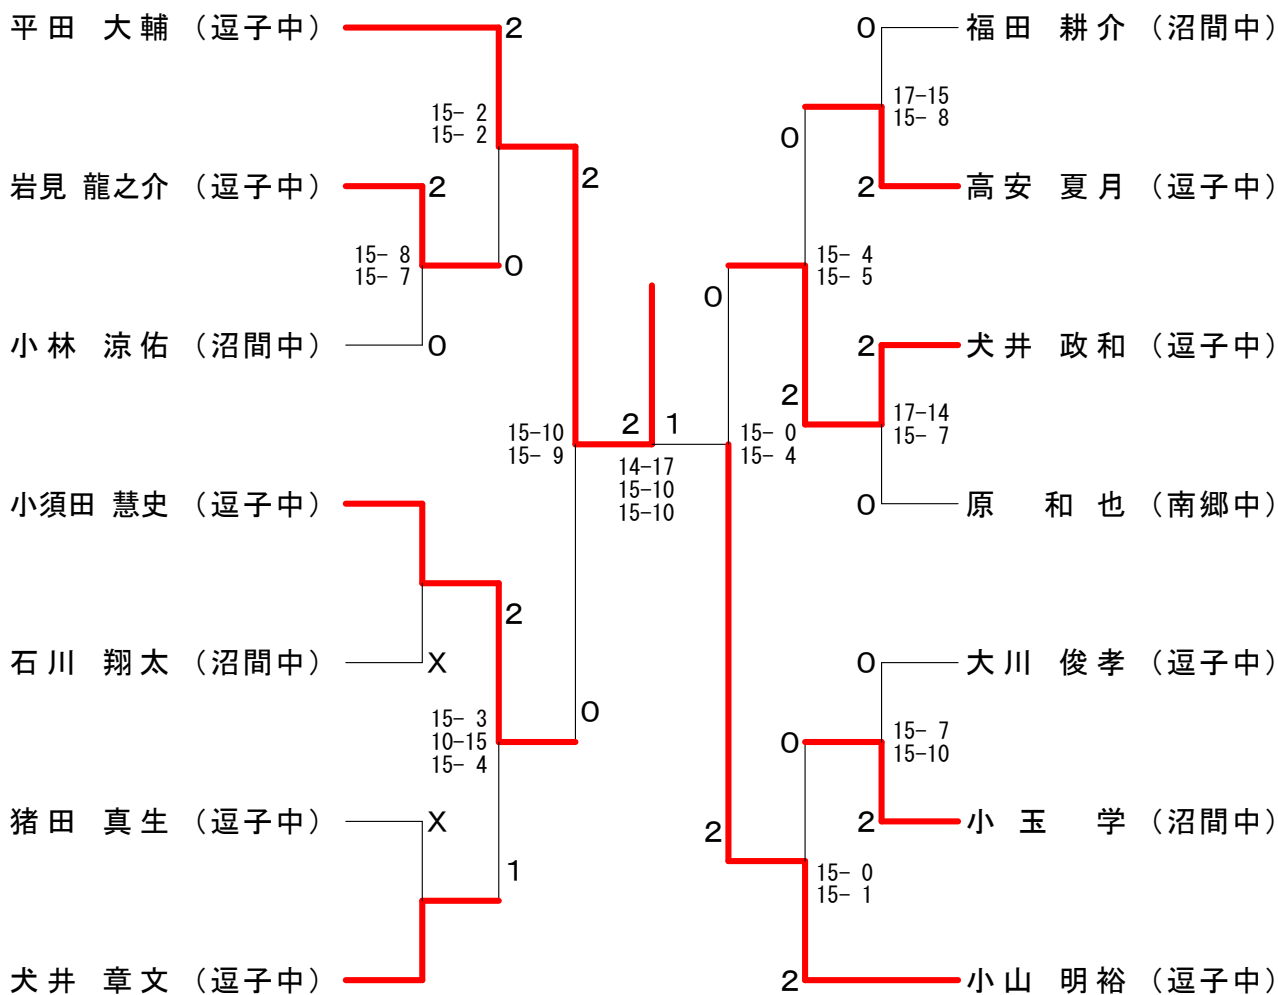

中学男子シングルス

中学男子ダブルス	松原 照屋	藤原 中村	石黒 林田	前川 齋藤	勝敗	順位
松原 航慶 (沼間中) 照屋 慶		○ 15-3 15-7	○ 15-7 15-1	○ 15-5 15-1	M 3-0 G 6-0 P 90-24	1
藤原 悟亮 (沼間中) 中村 亮	× 3-15 7-15		○ 12-15 15-4 15-11	○ 17-15 15-10	M 2-1 G 4-3 P 84-85	2
石黒 正海 (逗子中) 林田 悠輔	× 7-15 1-15	× 15-12 4-15 11-15		× 7-15 9-15	M 0-3 G 1-6 P 54-102	4
前川 瑛聡 (沼間中) 齋藤 聡	× 5-15 1-15	× 15-17 10-15	○ 15-7 15-9		M 1-2 G 2-4 P 61-78	3

中学女子シングルス

中学女子ダブルス