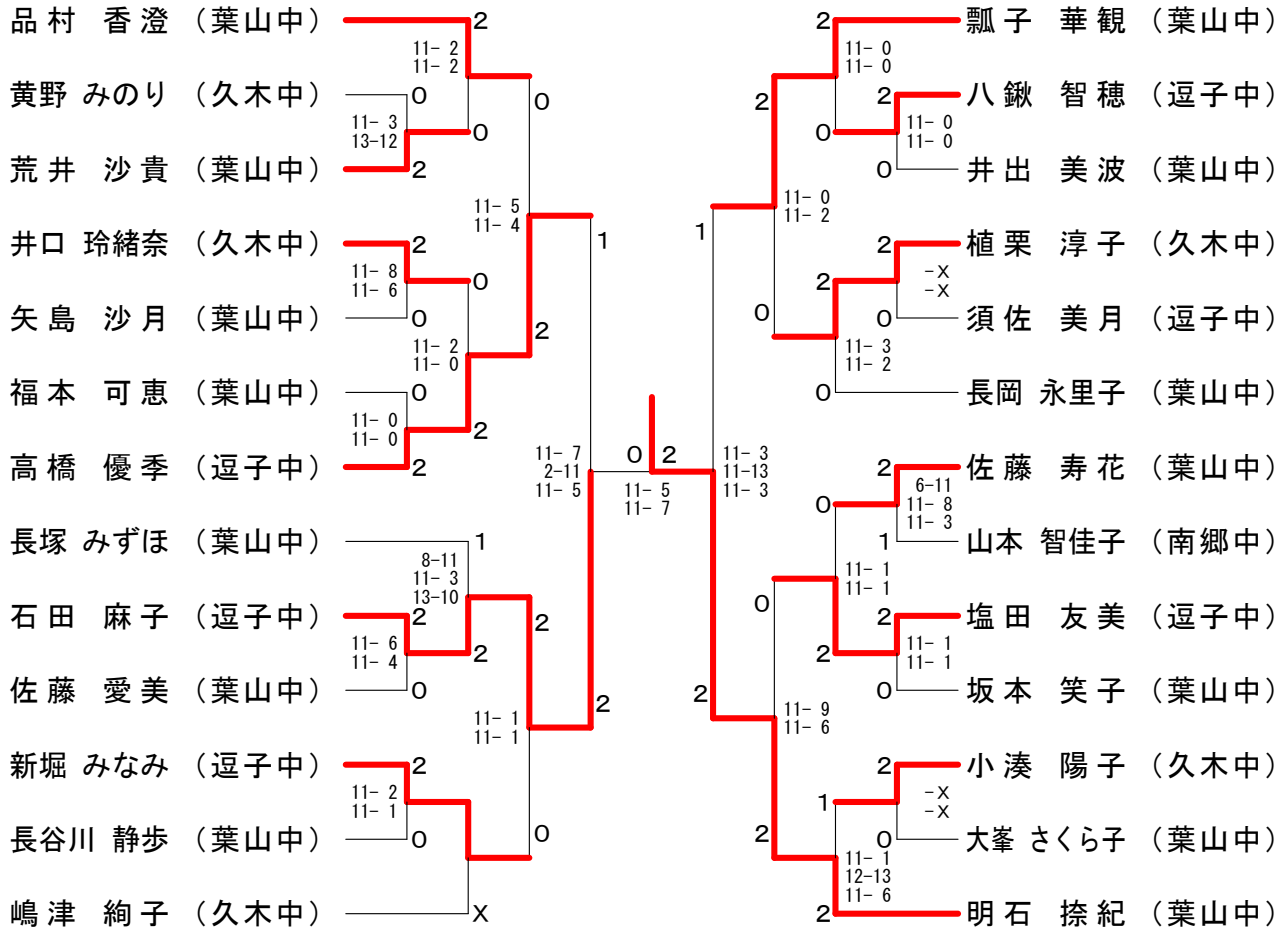

中学男子シングルス

中学男子ダブルス	松原 照屋	藤原 中村	石黒 林田	前川 齋藤	勝敗	順位
松原 航慶 (沼間中) 照屋 慶		○ 15-3 15-7	○ 15-7 15-1	○ 15-5 15-1	M 3-0 G 6-0 P 90-24	1
藤原 悟亮 (沼間中) 中村 亮	× 3-15 7-15		○ 12-15 15-4 15-11	○ 17-15 15-10	M 2-1 G 4-3 P 84-85	2
石黒 正海 (逗子中) 林田 悠輔	× 7-15 1-15	× 15-12 4-15 11-15		× 7-15 9-15	M 0-3 G 1-6 P 54-102	4
前川 瑛聡 (沼間中) 齋藤 聡	× 5-15 1-15	× 15-17 10-15	○ 15-7 15-9		M 1-2 G 2-4 P 61-78	3

中学女子シングルス

中学女子ダブルス