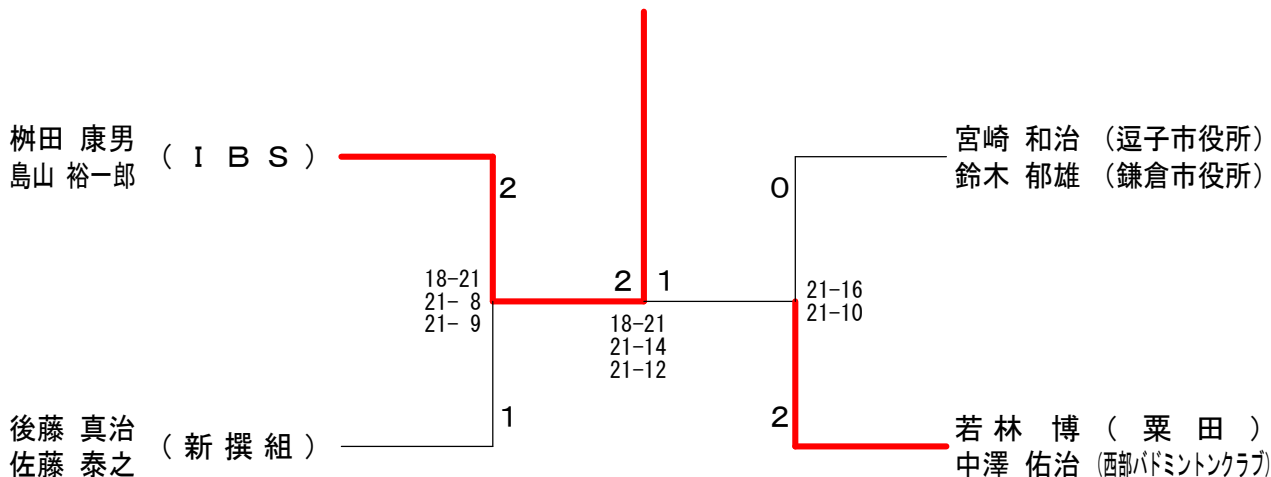

男子ダブルスBクラス A ブ ロ ッ ク	出 納 青 木	梶 田 島 山	宮 崎 鈴 木	永 嶋 清	勝 敗	順 位
出納 一輝 (横須賀総合高校) 青木 海		× 8-21 10-21	× 19-21 17-21	○ 21- 7 21-13	M 1-2 G 2-4 P 96-104	3
梶田 康男 (I B S) 島山 裕一郎	○ 21- 8 21-10		○ 21-10 21-11	○ 21- 6 21- 3	M 3-0 G 6-0 P 126-48	1
宮崎 和治 (逗子市役所) 鈴木 郁雄 (鎌倉市役所)	○ 21-19 21-17	× 10-21 11-21		○ 21- 2 21- 6	M 2-1 G 4-2 P 105-86	2
永嶋 大地 (横須賀総合高校) 清 直樹	× 7-21 13-21	× 6-21 3-21	× 2-21 6-21		M 0-3 G 0-6 P 37-126	4

男子ダブルスBクラス B ブ ロ ッ ク	後 藤 佐 藤	若 林 中 澤	高 須 矢 野	勝 敗	順 位
後藤 真治 (新撰組) 佐藤 泰之		× 13-21 17-21	○ 21- 5 21- 8	M 1-1 G 2-2 P 72-55	2
若林 博 (栗田) 中澤 佑治 (西部バドミントンクラブ)	○ 21-13 21-17		○ 21- 7 21- 8	M 2-0 G 4-0 P 84-45	1
高須 柁汰 (横須賀総合高校) 矢野 和浩	× 5-21 8-21	× 7-21 8-21		M 0-2 G 0-4 P 28-84	3

男子ダブルスBクラス 決勝トーナメント