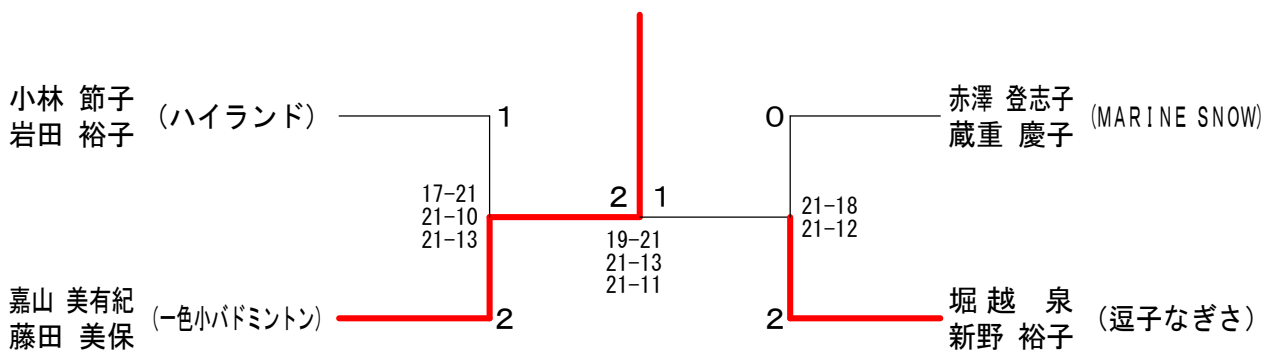

女子ダブルスBクラス A ブ ロ ッ ク	赤 澤 蔵 重	澤 重 江 間	中 込 江 間	小 林 岩 田	勝 敗	順 位
赤澤 登志子 (MARINE SNOW) 蔵 重 慶 子			○ 19-21 21-18 21-10	× 17-21 21-11 14-21	M 1-1 G 3-3 P 113-102	2
中込 圭子 (鎌倉あすなろ) 江間 次美	× 21-19 18-21 10-21			× 12-21 14-21	M 0-2 G 1-4 P 75-103	3
小林 節子 (ハイランド) 岩田 裕子	○ 21-17 11-21 21-14	○ 21-12 21-14			M 2-0 G 4-1 P 95-78	1

女子ダブルスBクラス B ブ ロ ッ ク	嘉 山 藤 田	山 田 大 井	船 山 大 井	堀 越 新 野	勝 敗	順 位
嘉山 美有紀 (-色小バドミントン) 藤田 美保			○ 21-14 21- 9	× 13-21 19-21	M 1-1 G 2-2 P 74-65	2
船山 幸子 (はね・はね) 大井 典子	× 14-21 9-21			× 5-21 6-21	M 0-2 G 0-4 P 34-84	3
堀越 泉 (逗子なぎさ) 新野 裕子	○ 21-13 21-19	○ 21- 5 21- 6			M 2-0 G 4-0 P 84-43	1

女子ダブルスBクラス 決勝トーナメント

女子ダブルスCクラス	浦 川 伊 東	長 友 假 屋	友 屋 松 渡	石 松 渡 辺	梅 田 浜 塚	勝 敗	順 位
浦川 郷子 (鎌倉あすなろ) 伊東 祐子 (大船バドミントンクラブ)		○ 21-17 21-15	× 21-10 13-21 12-21	× 17-21 17-21		M 1-2 G 3-4 P 122-126	3
長友 さやか (海自横須賀) 假屋 千里	× 17-21 15-21		× 15-21 17-21	× 13-21 17-21		M 0-3 G 0-6 P 94-126	4
松石 美香 (逗子なぎさ) 渡辺 真理子	○ 10-21 21-13 21-12	○ 21-15 21-17		○ 21-13 21-20		M 3-0 G 6-1 P 136-111	1
梅田 智美 (海自横須賀) 浜塚 千恵美	○ 21-17 21-17	○ 21-13 21-17	× 13-21 20-21			M 2-1 G 4-2 P 117-106	2