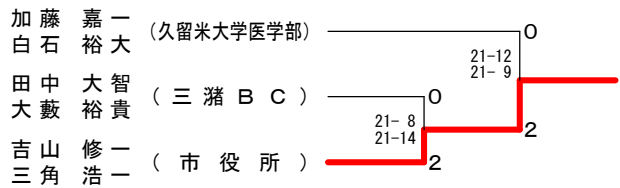

男子ダブルスCクラス 決勝トーナメント

男子ダブルスDクラス	渡梅	邊崎	池渡	田邊	丸三	山浦	永渡	田友	友添	勝敗	順位
渡邊 健一 梅崎 勲 (東国分BC)			×	×	○	○	○	×	×	M 2-2 G 4-4 P 137-128	3
池田 寿成 渡辺 奈緒 (K L B C)	○				○	○	○	○	○	M 4-0 G 8-1 P 187-126	1
丸山 永司 三浦 愛 (三田川ジュニア)	×	×	×			×	×	×	×	M 0-4 G 1-8 P 104-186	5
永田 晃章 渡邊 龍志 (久留米大学医学部)	×	×	×		○	○	○	×	×	M 1-3 G 2-7 P 130-182	4
友添 由香里 羽江 雄司 (高田クラブ)	○	×	×	○	○	○	○			M 3-1 G 7-2 P 184-120	2