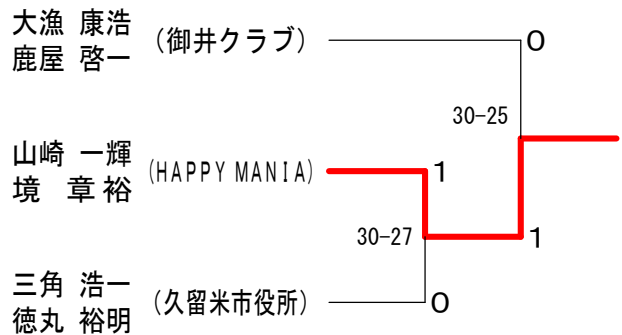

男子ダブルスB 決勝トーナメント

男子ダブルスB Cブロック	三角徳丸	山崎西藤	久保河	荒井山	徳永山	勝敗	順位
三角 浩一 (久留米市役所) 徳丸 裕明		○	○	○	×	M 3-1 G 3-1 P 115-84	1
山崎 瑠介 (HAPPY MANIA) 西藤 竜志	×		×	×	○	M 1-3 G 1-3 P 79-106	5
久保 潔昌 (久留米学園高校) 河口 凜	×	○		×	○	M 2-2 G 2-2 P 115-113	2
荒井 誠一 (東国分BC) 山崎 仁美	×	○	○		×	M 2-2 G 2-2 P 105-104	3
徳永 亮太 (HAPPY MANIA) 山田 富明	○	×	×	○		M 2-2 G 2-2 P 104-111	4