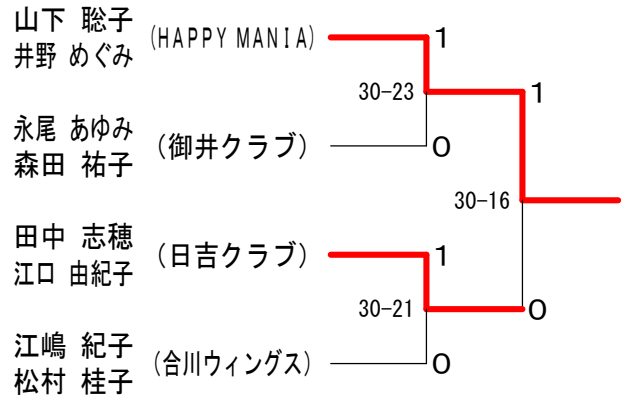

女子ダブルスC Aブロック	桑原 直美 前田 慶子 (チームWing)	田中 志穂 江口 由紀子 (日吉クラブ)	山下 聡子 井野 めぐみ (HAPPY MANIA)	勝敗	順位
	○	○	○	M 2-0 G 2-0 P 60-48	1
	○	○	○	M 1-1 G 1-1 P 50-51	2
	○	○	○	M 3-0 G 3-0 P 90-55	3

女子ダブルスC Bブロック	田島 福美 福田 真弓 (チームD)	江嶋 紀子 松村 桂子 (合川ウイングス)	奥野 愛美 友添 友希那 (HAPPY MANIA)	藤田 小森 森 真依 (久留米高校)	勝敗	順位
	○	○	○	M 1-2 G 1-2 P 64-60	3	
	○	○	○	M 2-1 G 2-1 P 51-54	2	
	○	○	○	M 3-0 G 3-0 P 60-31	1	
	○	○	○	M 0-3 G 0-3 P 0-30	4	

女子ダブルスC Cブロック	永尾 智子 森田 祐子 (御井クラブ)	泉 智佐子 弥永 和恵 (東久留米BC)	渡邊 真衣 松浦 美里 (久留米高校)	山田 美穂 吉野 知子 (三猪BC)	勝敗	順位
	○	○	○	M 1-2 G 1-2 P 79-73	3	
	○	○	○	M 0-3 G 0-3 P 32-90	4	
	○	○	○	M 2-1 G 2-1 P 86-69	2	
	○	○	○	M 3-0 G 3-0 P 90-55	1	

女子ダブルスC 決勝トーナメント