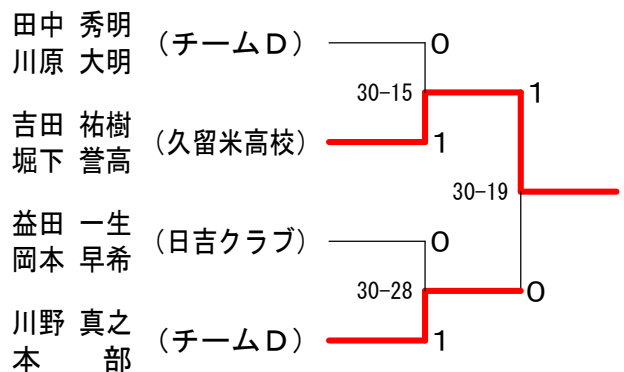

男子ダブルスC Aブロック	藤本 亀山	川本 野部	吉田 堀下	勝敗	順位
藤本 達也 (HAPPY MANIA) 亀山 貴史	○	×	×	M 0-2 G 0-2 P 30-60	3
川野 真之部 (チームD)	○	○	×	M 1-1 G 1-1 P 55-44	2
吉田 祐樹 (久留米高校) 堀下 誉高	○	○	○	M 2-0 G 2-0 P 60-41	1

男子ダブルスC Bブロック	前田 富ヶ原	田中 川原	坪根 友田	根田 中江	村上 勝敗	順位
前田 一生 (HAPPY MANIA) 富ヶ原 有梨	○	×	○	×	M 1-2 G 1-2 P 73-87	3
田中 秀明 (チームD) 川原 大明	○	○	○	○	M 3-0 G 3-0 P 90-72	1
坪根 誠一郎 (久留米高校) 友田 直毅	×	×	○	×	M 0-3 G 0-3 P 71-90	4
中村 雄飛 (久留米高校) 江上 優児	○	×	○	○	M 2-1 G 2-1 P 89-74	2

男子ダブルスC Cブロック	益岡 岡本	池田 原田	渡邊 梅崎	田中 志波	勝敗	順位
益岡 一生 (日吉クラブ) 岡本 早希	○	○	○	○	M 3-0 G 3-0 P 90-61	1
池田 善行 (御井クラブ) 原田 英治	×	○	○	○	M 2-1 G 2-1 P 85-66	2
渡邊 健一 (東国分BC) 梅崎 勲	×	×	○	×	M 0-3 G 0-3 P 51-90	4
田中 圭範 (久留米高校) 志波 舜平	×	×	○	○	M 1-2 G 1-2 P 73-82	3

男子ダブルスC 決勝トーナメント

男子ダブルスD	立石 秋山	古賀 山口	賀口 内下	田坂	勝敗	順位
立石 浩一 (御井クラブ) 秋山 剛	○	×	×	○	M 0-2 G 0-2 P 54-60	3
古賀 英司 (荒木BC) 山口 和広	○	○	×	○	M 1-1 G 1-1 P 48-57	2
内田 裕介 (チームD) 下坂 文久	○	○	○	○	M 2-0 G 2-0 P 60-45	1

100歳D	中村 永松	田中 田籠	鹿毛 勝本	勝敗	順位
中村 清隆 (親和クラブ) 永松 利枝子	○	×	×	M 0-2 G 0-2 P 32-60	3
田中 賢一 (纏俱樂部) 田籠 明美 (御井クラブ)	○	○	○	M 2-0 G 2-0 P 60-34	1
鹿毛 巖 (纏俱樂部) 勝本 幸子 (親和クラブ)	○	×	○	M 1-1 G 1-1 P 54-52	2