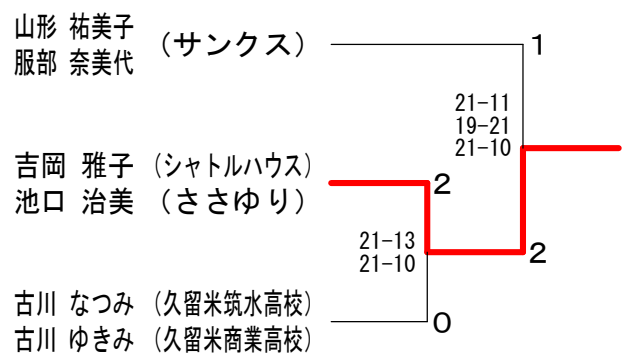

女子ダブルスBクラス 決勝トーナメント

女子ダブルスBクラス Cブロック	梶原 松浦	山形 服部	豊田 玉利	中野 池田	勝敗	順位
梶原 美香 (ペガサス) 松浦 理恵 (博多)		×	×	×	M 0-3 G 1-6 P 102-148	4
山形 祐美子 服部 奈美代 (サンクス)	○ 21-9 21-23 21-11		×	○ 21-14 20-22 16-21	M 2-1 G 5-3 P 165-136	1
豊田 真奈美 玉利 有圭莉 (春日さくら)	○ 22-20 21-5	○ 14-21 22-20 21-16		×	M 2-1 G 5-3 P 156-137	2
中野 佑紀 池田 未来 (明善)	○ 21-15 21-19	×	○ 13-21 21-19 21-16		M 2-1 G 4-3 P 133-135	3