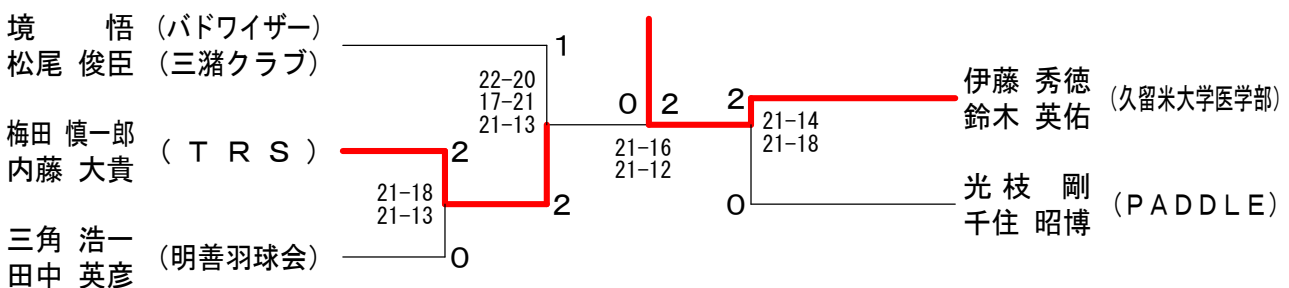

第7回吉松主税杯争奪バドミントン大会

平成23年11月6日

男子ダブルスクラス Aブロック	廣本 孝 武富 政樹 (川副クラブ)	梅田 慎一郎 内藤 大貴 (TRS)	三浦 正暉 上野 希望 (明善)	森 恒乃 龍 輝親 (八女工業高校)	勝敗	順位
	○	○	○	M 2-1 G 5-2 P 139-116	2	
	×	○	○	M 3-0 G 6-1 P 140-99	1	
	×	×	○	M 1-2 G 2-4 P 106-114	3	
	×	×	×	M 0-3 G 0-6 P 71-127	4	

男子ダブルスクラス Bブロック	古賀 文夫 鹿毛 巖 (大善寺クラブ)	兵動 文泰 船津 裕佑 (火曜倶楽部)	境 悟 松尾 俊臣 (バドワイザー)	平田 彰彦 田中 敬 (八女工業高校)	勝敗	順位
	○	○	○	M 2-1 G 5-3 P 155-122	2	
	×	○	○	M 2-1 G 4-3 P 123-108	3	
	×	○	○	M 2-1 G 5-2 P 136-108	1	
	×	×	×	M 0-3 G 0-6 P 50-126	4	

男子ダブルスクラス Cブロック	三角 浩一 田中 英彦 (明善羽球会)	立石 浩一 西野 正悟 (御井クラブ)	山口 大翔 福吉 康汰 (TRS)	黒岩 健太郎 原口 竜次 (八女工業高校)	勝敗	順位
	○	○	○	M 3-0 G 6-1 P 148-104	1	
	×	○	○	M 2-1 G 5-2 P 134-123	2	
	×	×	○	M 1-2 G 2-4 P 93-108	3	
	×	×	×	M 0-3 G 0-6 P 86-126	4	

男子ダブルスクラス Dブロック	光枝 剛 千住 昭博 (PADDLE)	辻 尚樹 鐘本 龍人 (八女工業高校)	原田 英治 原田 達也 (御井クラブ)	田中 豪 佐々木 直哉 (明善)	勝敗	順位
	○	○	○	M 3-0 G 6-0 P 126-58	1	
	×	×	○	M 0-3 G 0-6 P 87-127	4	
	×	○	○	M 2-1 G 4-2 P 112-100	2	
	×	○	×	M 1-2 G 2-4 P 81-121	3	

男子ダブルスクラス Eブロック	田中 圭範 堤 健太郎 (立命館大学)	伊藤 秀徳 鈴木 英佑 (久留米大学医学部)	嘉村 正太郎 桑原 宜孝 (PADDLE)	渡邊 健一 吉田 義晋 (東国分BC)	勝敗	順位
	×	○	×	M 1-2 G 3-5 P 147-151	3	
	○	○	○	M 3-0 G 6-0 P 126-56	1	
	×	×	×	M 0-3 G 2-6 P 110-160	4	
	○	×	○	M 2-1 G 4-4 P 138-154	2	

男子ダブルスCクラス 決勝トーナメント