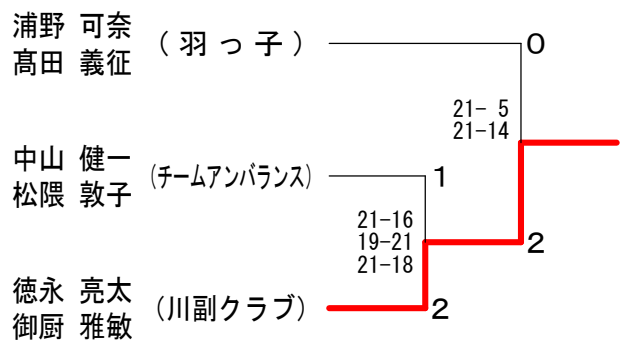

男子ダブルスBクラス 決勝トーナメント

男子ダブルスBクラス Cブロック	徳永	中村	新口	丹下	勝敗	順位
徳永 亮太 (川副クラブ) 御厨 雅敏		○	○	○	M 3-0 G 6-0 P 127-84	1
中村 智美 (チームアンバランス) 田中 教諭	×		○	×	M 1-2 G 2-5 P 112-142	3
新口 梨紗 (水鳥会) 大坪 真奈美	×	×		×	M 0-3 G 2-6 P 133-159	4
丹下 健太 (火曜倶楽部) 斎藤 嘉宏	×	○	○		M 2-1 G 4-3 P 126-113	2