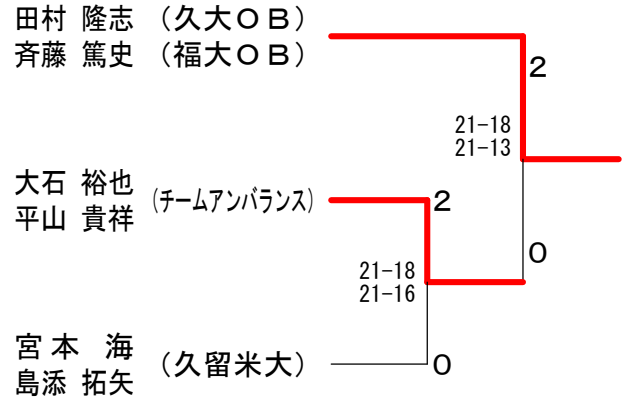

第29回成井杯争奪バドミントン大会

平成24年2月26日

男子ダブルスAクラス Aブロック	田村 金 齊 工	村藤 田 藤 藤	中兼 村 兼 田	野元 元 尾 辻	勝敗	順位
田村 隆志 (久大OB) 齊藤 篤史 (福大OB)	○	○	○	M 3-0 G 6-0 P 126-69	1	
釜田 和紀 (東国分クラブ) 工藤 武志	×	×	×	M 0-3 G 1-6 P 110-140	4	
中村 祥太 (久留米大) 兼田 茂槻	×	○	○	M 2-1 G 4-3 P 123-136	2	
野元 ひろき (久留米大) 尾辻 拓斗	×	○	×	M 1-2 G 2-4 P 104-118	3	

男子ダブルスAクラス Bブロック	大石 平 山 貴	石田 中 山 岡	蒲原 江 北 原	江本 本 将 典	勝敗	順位
大石 裕也 (チームアンバンス) 平山 貴祥	×	×	○	○	M 2-1 G 4-2 P 121-96	1
田中 聖也 (久留米大) 岩岡 翔矢	○	×	×	○	M 2-1 G 4-2 P 130-119	2
蒲原 健太郎 (久留米大) 北原 勇也	×	○	○	○	M 2-1 G 4-2 P 116-120	3
江本 智 (東国分クラブ) 将典	×	×	×	○	M 0-3 G 0-6 P 94-126	4

男子ダブルスAクラス Cブロック	土井 井 口 裕	宮本 本 島 添	馬場 場 三 好	原田 大 大 槻	勝敗	順位
土井 洋輝 (チームアンバンス) 井口 裕治	×	×	×	M 0-3 G 0-6 P 89-126	4	
宮本 海 (久留米大) 島添 拓矢	○	○	○	M 3-0 G 6-0 P 126-79	1	
馬場 崇 (T. B. B.) 三好 智喜	○	×	×	M 1-2 G 2-4 P 102-124	3	
原田 光春 (久留米大) 大槻 政貴	○	×	○	M 2-1 G 4-2 P 111-99	2	

男子ダブルスAクラス 決勝トーナメント

男子ダブルスBクラス	赤尾 今 今 福	吉山 吉 古 賀	鳥山 山 三 好	中村 中 中 山	末永 永 平 田	中村 中 田 中	勝敗	順位
赤尾 知弘 (翔乱) 今福 誠二	○	○	×	×	○	M 3-2 G 3-2 P 138-108	3	
吉山 修一 (市役所) 古賀 英明	×	○	×	×	○	M 2-3 G 3-3 P 129-143	4	
鳥山 定仁 (久大OB) 三好 幸治 (チームアンバンス)	×	×	×	×	×	M 0-5 G 0-5 P 116-150	6	
中村 正巳 (久大OB) 中山 健一	○	○	○	×	○	M 4-1 G 4-1 P 149-122	2	
末永 幸司 (久大OB) 平田 紘一	○	○	○	○	○	M 5-0 G 5-0 P 150-126	1	
中村 智美 (チームアンバンス) 田中 教愉	×	×	○	×	×	M 1-4 G 1-5 P 110-143	5