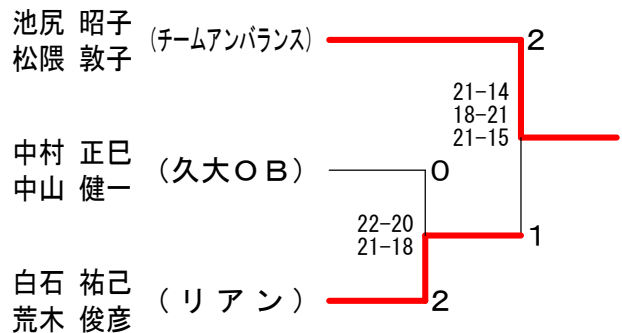

男子ダブルスBクラス 決勝トーナメント

男子ダブルスBクラス Cブロック	池尻 秦 鈴木 田中 宮崎 勝 順 松 隈 勝 連 北 村 高 中 浦 崎 田 勝 敗 位			
池尻 昭子 (チームアンパランス) 松隈 敦子	○ 12-21 22-20 30-29	○ 21-13 21-13	M 4-0 G 8-1 P 106-96	1
秦 兼太郎 (東国分クラブ) 勝連 弘務	×	×	M 0-4 G 0-8 P 22-84	5
鈴木 宏和 (リアン) 北村 亮	○ 21-14 20-22 29-30	○ 21-14 21-9	M 2-2 G 6-4 P 169-145	3
田中 教倫 (アンパランス) 高田 航季 (羽道)	×	○ 14-21 9-21	M 1-3 G 2-6 P 121-126	4
宮崎 亮太 (久留米大学) 浦田 大	○ 21-4 21-18	○ 23-21 14-21 21-15	M 3-1 G 6-3 P 142-109	2