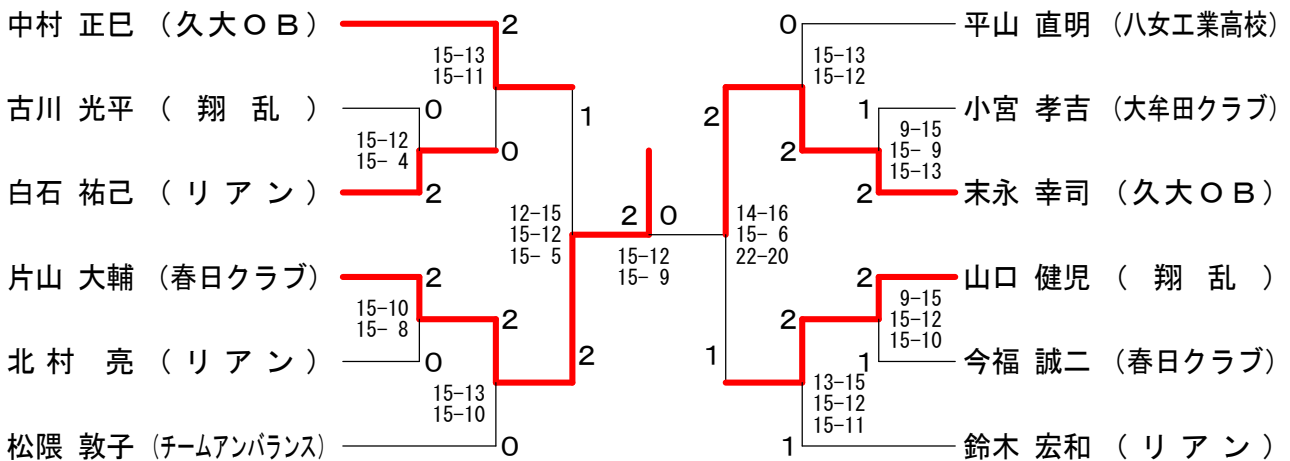

女子ダブルスDクラス 決勝トーナメント

第30回成井杯争奪バドミントン大会

平成25年2月17日 久留米総合スポーツセンター県立体育館

男子シングルスAクラス

男子シングルスBクラス

男子シングルスCクラス

男子シングルスDクラス

第30回成井杯争奪バドミントン大会

平成25年2月17日 久留米総合スポーツセンター県立体育館

女子シングルスCクラス

女子シングルスDクラス