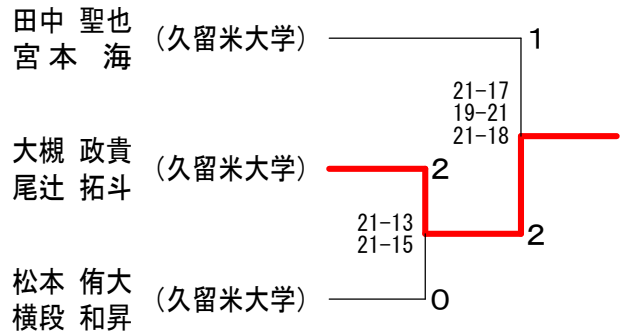

第30回成井杯争奪バドミントン大会

平成25年2月17日 久留米総合スポーツセンター県立体育館

男子ダブルスAクラス Aブロック	大尾 楓 中村 北 大石 村 二村 勝 順 尾 辻 原 甲 斐 芝 原 敗 位			
大尾 政貴 (久留米大学) 尾辻 拓斗	○ 21-12 21-16	○ 21-10 21-13	M 3-0 G 6-0 P 126-51	1
中村 祥太 (久留米大学) 北原 勇也	×	○ 21-16 21-17	M 2-1 G 4-3 P 124-128	2
大石 裕也 (チームアンパランス) 甲斐 貴大	×	×	M 0-3 G 1-6 P 54-96	4
二村 信行 (チーム芝) 芝原 隆史	×	○ 13-21 19-21	M 1-2 G 2-4 P 55-84	3

男子ダブルスAクラス Bブロック	田中 兼 田 釜 田 内 富 勝 順 宮 本 岩 岡 工 藤 原 田 勝 敗 位			
田中 聖也 (久留米大学) 宮本 海	○ 18-21 21-8 21-7	○ 21-18 21-14	M 3-0 G 6-1 P 144-92	1
兼田 茂樹 (久留米大学) 岩岡 翔矢	×	×	M 0-3 G 3-6 P 139-182	4
釜田 和紀 (東国分クラブ) 工藤 武志	×	○ 18-21 21-15 21-16	M 1-2 G 2-5 P 127-136	3
内富 海市 (久大OB) 原田 光春 (久留米大学)	×	○ 20-22 21-14 21-15	M 2-1 G 4-3 P 128-128	2

男子ダブルスAクラス Cブロック	松本 野本 江本 末永 勝 順 横 段 島 添 米 永 中 村 勝 敗 位			
松本 侑大 (久留米大学) 横段 和昇	○ 21-13 21-19	○ 23-21 21-18	M 3-0 G 6-1 P 148-125	1
野本 ひろき (久留米大学) 島添 拓矢	×	○ 21-12 20-22 21-14	M 1-2 G 3-5 P 142-150	3
江本 智 (東国分クラブ) 米永 英人	×	×	M 1-2 G 3-5 P 147-159	4
末永 幸司 (久大OB) 中村 竜也	×	○ 21-14 18-21 21-13	M 1-2 G 4-5 P 167-170	2

男子ダブルスAクラス 決勝トーナメント

男子ダブルスBクラス Aブロック	中村 一 瀬 竹之内 片山 上野 勝 順 村 山 田 中 東 川 今 福 中 野 村 勝 敗 位			
中村 正巳 (久大OB) 中山 健一	○ 21-16 21-10	○ 14-21 21-15 21-13	M 4-0 G 8-2 P 200-166	1
一瀬 大樹 (チームD) 田中 秀明	×	×	M 0-4 G 0-8 P 95-168	5
竹之内 正人 (小郡STA) 東川 巧	×	○ 21-13 21-7	M 3-1 G 7-4 P 213-173	2
片山 大輔 (春日クラブ) 今福 誠二	×	○ 21-13 21-10	M 2-2 G 6-4 P 197-183	3
上野 大地 (ブルーヒルズ) 中村 祐輝	×	○ 21-13 21-13	M 1-3 G 3-6 P 154-169	4

男子ダブルスBクラス Bブロック	藤吉 田中 古川 立石 白石 勝 順 松 藤 大 坪 山 川 原 石 木 勝 敗 位			
藤吉 郁実 (久留米大学) 松藤 恵	○ 21-13 21-19	○ 21-19 9-21 21-19	M 3-1 G 6-3 P 165-152	2
田中 香織 (チームアンパランス) 大坪 真奈美	×	×	M 1-3 G 3-6 P 159-169	4
古川 光平 (翔乱) 山口 健児	×	○ 17-21 21-16 21-16	M 3-1 G 7-4 P 220-180	3
立石 浩一 (御井クラブ) 原 一生 (浮羽工業高校)	×	×	M 0-4 G 0-8 P 83-168	5
白石 祐己 (リアン) 荒木 俊彦	○ 21-15 21-15	○ 21-13 21-19	M 3-1 G 7-2 P 179-137	1