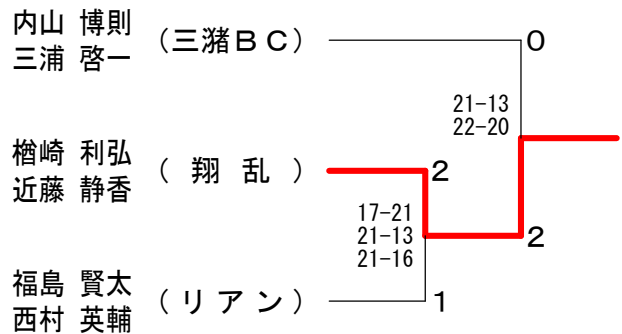

第30回成井杯争奪バドミントン大会

平成25年2月17日 久留米総合スポーツセンター県立体育館

男子ダブルスCクラス Aブロック	小福	楠田	鹿田	入石	江中	緒方	内山	山浦	勝敗	順位
小楠 光弘 福田 香奈 (リアン)		○ 24-22 21-18	×	×	○ 21-13 12-21 15-21	○ 21-5 21-9	×	×	M 2-2 G 6-4 P 184-165	3
鹿田 智弘 田中 義輝 (山川GutsBee)	×			×	×	×	×	M 0-4 G 1-8 P 153-186	5	
入江 直輝 石貴 昌樹 (ポカリ)	○ 13-21 21-12 21-15	○ 21-15 21-9				○ 21-10 21-10	×	×	M 3-1 G 7-3 P 192-153	2
緒方 亮雅 中村 正明 (久留米高校)	×	○ 5-21 9-21	○ 24-22 12-21 21-18	×	×	×	×	M 1-3 G 2-7 P 109-187	4	
内山 博則 三浦 啓一 (三猪BC)	○ 14-21 21-17 21-11	○ 21-12 21-16	○ 21-13 19-21 21-19	○ 21-10 21-8				M 4-0 G 8-2 P 201-148	1	

男子ダブルスCクラス Bブロック	金子	青木	榎	崎	上	原	勝敗	順位
金子 由紀 久保田 誠 (リアン)		○ 22-20 21-12	×	×	○ 21-18 21-17		M 2-1 G 4-2 P 110-109	2
青木 優太 堤 悠一郎 (ブルーヒルズ)	×		×	×	○ 21-8 21-6		M 1-2 G 3-4 P 116-118	3
榎崎 利弘 近藤 静香 (翔乱)	○ 21-13 21-12	○ 21-13 19-21 21-8			○ 21-4 21-8		M 3-0 G 6-1 P 145-79	1
上原 将司 江口 祥裕 (チームD)	×	×	×	×			M 0-3 G 0-6 P 61-126	4

男子ダブルスCクラス Cブロック	福西	島村	富古	永瀬	鬼塚	塚岡	在原	勝敗	順位
福島 賢太 西村 英輔 (リアン)			○ 22-20 21-19	○ 21-13 21-18	○ 21-11 9-21 21-12			M 3-0 G 6-1 P 136-114	1
富永 勝也 古瀬 一樹 (春日クラブ)	×			○ 21-12 21-18	○ 21-18 19-21 21-11			M 2-1 G 4-3 P 142-123	2
鬼塚 涼太 塚岡 侑成 (ポカリ)	×	×	×		×	×		M 0-3 G 1-6 P 116-145	4
在原 大介 柿永 あずみ (ネイパーキッズ0B)	×	×	×	○ 24-22 16-21 21-12				M 1-2 G 4-5 P 155-167	3

男子ダブルスCクラス 決勝トーナメント