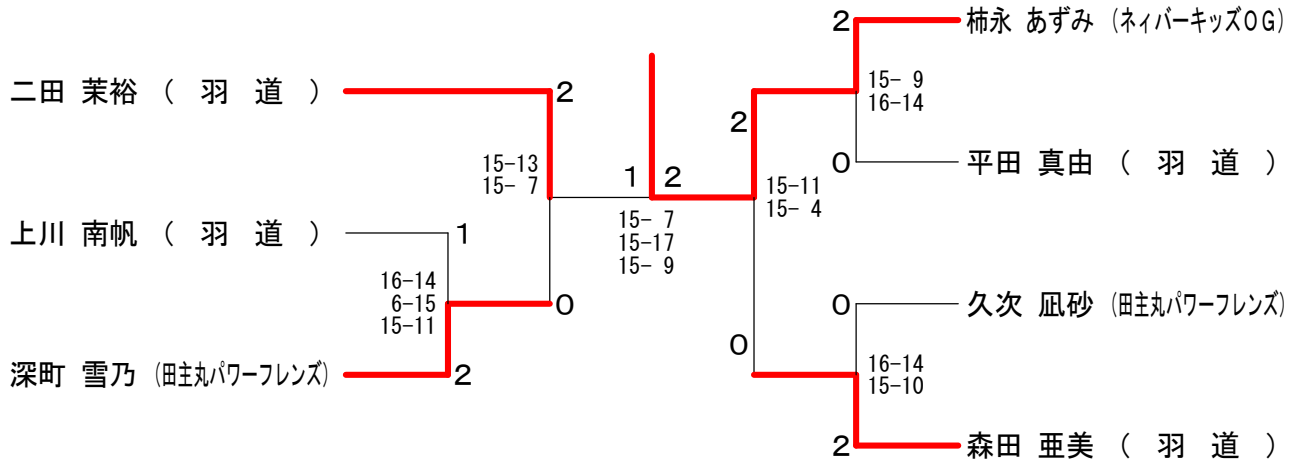

女子ダブルスDクラス 決勝トーナメント

第30回成井杯争奪バドミントン大会

平成25年2月17日 久留米総合スポーツセンター県立体育館

男子シングルスAクラス

男子シングルスBクラス

男子シングルスCクラス

男子シングルスDクラス

第30回成井杯争奪バドミントン大会

平成25年2月17日 久留米総合スポーツセンター県立体育館

女子シングルスCクラス

女子シングルスDクラス