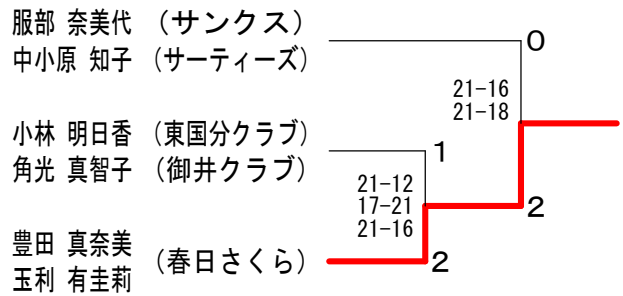

第12回さくらさくらバドミントン大会

平成25年6月12日 久留米総合スポーツセンター県立体育館

女子ダブルスBクラス Aブロック	豊田 真奈美 玉利 有圭莉	守屋 羊子 田中 末子	小嶋 敏子 松尾 広美	田上 弘子 田籠 明美	梅田 美保 森田 祐子	勝敗	順位
	○ 21-4 21-4	○ 21-10 21-8	○ 14-21 21-15 21-19	○ 21-16 21-10	M 4-0 G 8-1 P 182-107		1
	×	○ 15-21 21-19 21-15	×	○ 21-17 9-21 22-24	M 1-3 G 3-7 P 141-201		4
	×	×	○ 18-21 21-16 12-21	○ 21-16 21-19	M 1-3 G 4-6 P 166-192		3
	×	○ 21-16 21-8	○ 16-21 21-12	○ 21-16 21-13	M 3-1 G 7-3 P 197-160		2
	×	○ 17-21 21-9 24-22	×	×	M 1-3 G 2-7 P 152-178		5

女子ダブルスBクラス Bブロック	光安 浩美 鳥羽 紀美子	廣松 京子 中堀 美幸	中江 明子 岡崎 通代	権藤 加世子 古賀 みゆき	小林 明日香 角光 真智子	勝敗	順位
	○ 21-12 21-13	×	○ 21-15 21-14	○ 21-16 21-19	×	M 2-2 G 4-4 P 153-142	3
	×	○ 12-21 13-21	×	×	×	M 0-4 G 0-8 P 107-168	5
	×	○ 21-12 21-18	○ 21-15 21-14	○ 21-16 21-19	×	M 3-1 G 6-2 P 146-136	2
	×	○ 15-21 15-21	×	×	×	M 1-3 G 2-6 P 147-162	4
	○ 24-22 21-17	○ 21-9 21-11	○ 21-11 21-9	○ 24-22 21-18	×	M 4-0 G 8-0 P 174-119	1

女子ダブルスBクラス Cブロック	中谷 優子 古賀 ひとみ	山口 芳江 白石 美加子	永松 利枝子 甲斐 洋子	中山 朱美 光安 京子	服部 奈美代 中小原 知子	勝敗	順位
	○ 21-11 21-6	○ 21-16 21-16	○ 21-17 21-12	○ 16-21 13-21	M 3-1 G 6-2 P 155-120		2
	×	○ 11-21 6-21	×	×	M 0-4 G 0-8 P 95-168		5
	×	○ 16-21 16-21	○ 21-15 21-11	○ 17-21 21-17 22-20	○ 8-21 15-21	M 2-2 G 4-5 P 157-168	3
	×	○ 17-21 12-21	○ 21-18 21-18	○ 21-17 17-21 20-22	○ 18-21 12-21	M 1-3 G 3-6 P 159-180	4
	○ 21-16 21-13	○ 21-7 21-9	○ 21-8 21-15	○ 21-18 21-12	M 4-0 G 8-0 P 168-98		1

女子ダブルスBクラス 決勝トーナメント