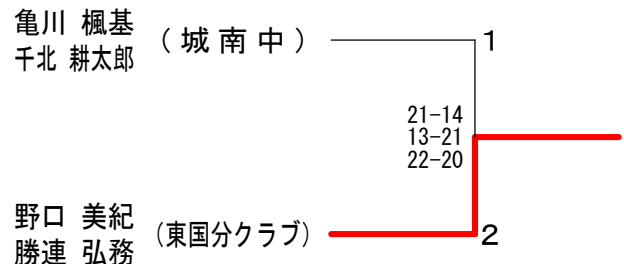

男子ダブルスCクラス 決勝トーナメント