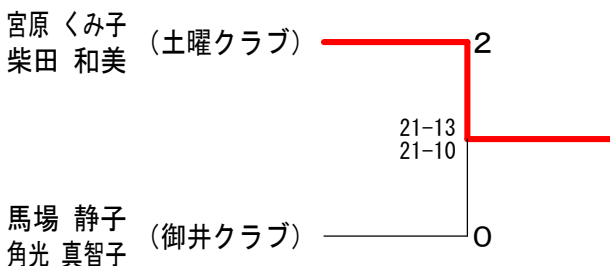

女子ダブルスBクラス	永荒	松木	梅森	田山	山本	米原	勝敗	順位	
永松 利枝子 (親和クラブ) 荒木 そのえ			○ 21-14 21-14	○ 21-18 13-21 21-18	×	×	M 2-1 G 5-3 P 153-138		2
梅田 美保 (御井クラブ) 森田 祐子	×			×	×	×	M 0-3 G 1-6 P 102-145		4
山本 千絵美 (WEED) 熊石 涼子	×	○ 18-21 21-13 18-21	○ 21-13 21-14				M 2-1 G 5-2 P 141-111		1
米原 朱音 (南筑高校) 久原 葵	○ 11-21 21-18 21-17	○ 19-21 21-12 21-14	×				M 2-1 G 4-4 P 143-145		3

女子ダブルスCクラス Aブロック	砥板	板羽	宮柴	原田	米倉	倉村	牛込	込原	古賀	賀原	勝敗	順位
砥板 智子 (クリアルadies) 鳥羽 紀美子 (レッドadies)			×	○ 20-22 21-18 12-21	○ 21-11 21-13	○ 21-3 21-11	○ 21-15 21-16				M 3-1 G 7-2 P 179-130	2
宮原 くみ子 (土曜クラブ) 柴田 和美	○ 22-20 18-21 21-12			○ 21-2 21-15	○ 21-4 21-8	○ 21-12 21-18					M 4-0 G 8-1 P 187-112	1
米倉 あづ美 (LIEN) 中村 友香	×	×			○ 11-21 13-21	×	×	×	×	×	M 1-3 G 2-6 P 116-159	4
牛込 陽燦 (南筑高校) 栃原 怜子	×	×	×	○ 3-21 11-21	○ 4-21 8-21	○ 10-21 23-25	×	×	×	×	M 0-4 G 0-8 P 75-172	5
古賀 葉月 (城南中) 紫原 絹代	×	×	○ 15-21 16-21	○ 12-21 18-21	○ 21-15 21-14	○ 21-11 21-5					M 2-2 G 4-4 P 145-129	3

女子ダブルスCクラス Bブロック	馬角	場光	本宮	間原	荒釜	井田	小田	楠中	下上	藤村	勝敗	順位
馬場 静子 (御井クラブ) 角光 真智子			○ 21-12 21-11	○ 21-7 21-7	○ 21-13 21-13	○ 21-11 21-19					M 4-0 G 8-1 P 187-114	1
本間 曜 (親和クラブ) 宮原 紫	×				○ 12-21 11-21	○ 21-19 21-11	○ 21-18 21-13 21-17	○ 21-23 21-13 18-21			M 2-2 G 5-5 P 185-185	3
荒井 裕美 (吉松OG) 釜田 理恵 (東国分クラブ)	×	×			○ 7-21 7-21	○ 19-21 11-21	○ 9-21 21-12 21-12	○ 16-21 10-21			M 1-3 G 2-7 P 121-171	4
小楠 桐恵 (LIEN) 田中 裕美	×	×			○ 13-21 13-21	○ 18-21 21-18 17-21	○ 21-9 12-21 12-21	○ 21-14 14-21 17-21			M 0-4 G 3-8 P 179-209	5
下藤 由里 (コスモス) 上村 典子 (明善羽球会)	×	×			○ 11-21 21-19 19-21	○ 23-21 13-21 21-18	○ 21-16 21-10	○ 14-21 21-14 21-17			M 3-1 G 7-4 P 206-199	2

女子ダブルスCクラス 決勝トーナメント

女子ダブルスDクラス	池山	田本	永脇	尾岡	光延	延川	勝敗	順位
池田 優希 (南筑高校) 山本 里咲			×	×	○ 4-21 2-21	○ 10-21 6-21	M 0-2 G 0-4 P 22-84	3
永脇 彩葵 (荘島クラブ)	○ 21-4 21-2				○ 21-8 21-7		M 2-0 G 4-0 P 84-21	1
光延 春香 (筑後中) 古川 友里	○ 21-10 21-6	×					M 1-1 G 2-2 P 57-58	2