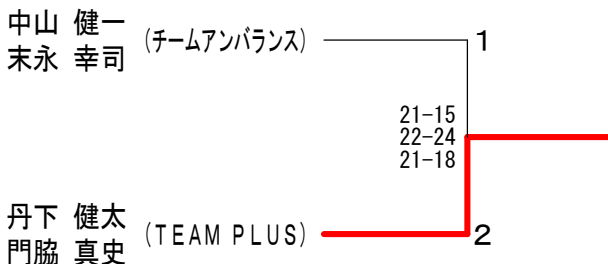

男子ダブルスBクラス 決勝トーナメント