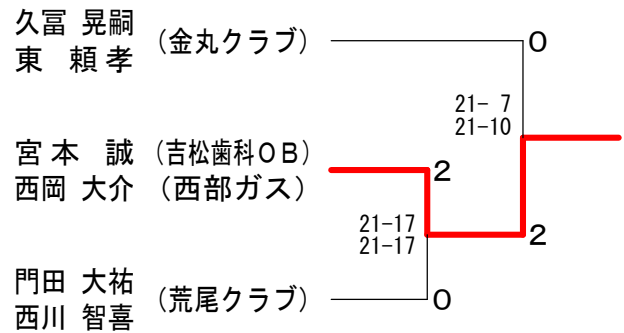

第9回吉松杯争奪バドミントン大会

平成25年10月6日 久留米総合スポーツセンター県立体育館

男子ダブルスAクラス Aブロック	江城	口戸	宮本	西岡	工藤	藤上	田勝	田勝	順位
江口 雅臣 (荒尾クラブ) 城戸 洋欣			×	○	○	○	M 2-1 G 5-2 P 134-113		2
宮本 誠 (吉松歯科OB) 西岡 大介 (西部ガス)	○				○	○	M 3-0 G 6-1 P 143-93		1
工藤 武士 (東国分クラブ) 釜田 和紀	×	×	×		×	×	M 0-3 G 1-6 P 90-141		4
上田 祐輝 (小郡高校) 守屋 将太	×	×	○		○	○	M 1-2 G 2-5 P 115-135		3

男子ダブルスAクラス Bブロック	門田	北島	梶	清	田勝	田勝	田勝	順位
門田 大祐 (荒尾クラブ) 西川 智喜		○	○	○	M 3-0 G 6-0 P 126-95			1
北島 顕彰 (吉松歯科OB) 大石 裕也 (チームアンバンス)	×		○	○	M 2-1 G 4-3 P 137-121			2
梶 将典 (TOTOS) 米永 英人 (東国分クラブ)	×	×		×	M 0-3 G 1-6 P 121-148			4
清田 英司 (東国分クラブ) 津原 利典 (TEAM TACT)	×	×	○		M 1-2 G 2-4 P 99-119			3

男子ダブルスAクラス Cブロック	内田	白石	久富	田勝	田勝	田勝	順位
内田 大樹 (荒尾クラブ) 平島 悠希		○	×	M 1-1 G 3-3 P 109-108			2
白石 祐己 (LIEN) 藤田 祥平	×		×	M 0-2 G 2-4 P 109-112			3
久富 晃嗣 (金丸クラブ) 東 頼孝	○	○		M 2-0 G 4-2 P 107-105			1

男子ダブルスAクラス 決勝トーナメント