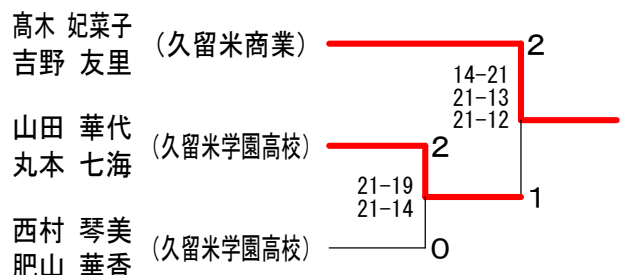

女子ダブルスCクラス 決勝トーナメント

女子ダブルスCクラス Cブロック	田中	西村	村山	梶原	早野	勝敗	順位
田中 夏海 (久留米高校) 今村 華子		×	×	×	×	M 0-3 G 2-6 P 137-149	4
西村 琴美 (久留米学園高校) 肥山 華香	○ 21-18 21-11		○	○	○	M 3-0 G 6-0 P 126-84	1
梶原 怜子 (南筑高校) 山田 明	○ 12-21 22-20 21-18	×	×	○	○	M 2-1 G 4-3 P 132-123	2
早野 華奈子 (久留米商業) 田中 楓	○ 21-17 10-21 21-11	×	×	×	×	M 1-2 G 2-5 P 94-133	3