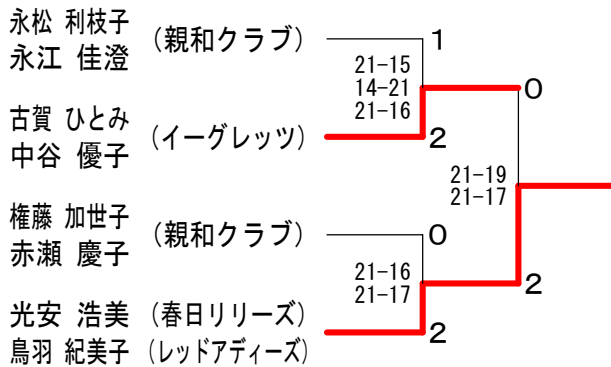

第13回さくらさくらバドミントン大会

平成26年5月8日

女子ダブルスBクラス Aブロック	岡中	崎江	守田	屋中	永永	松江	権赤	藤瀬	勝敗	順位
岡崎 通代 中江 明子 (イーグレツ)			○ 13-21 21-14 21-18		×	×	×	×	M 1-2 G 2-5 P 118-137	3
守屋 羊子 田中 末子 (イーグレツ)	×				×	×	×	×	M 0-3 G 2-6 P 131-151	4
永松 利枝子 永江 佳澄 (親和クラブ)	○	○							M 3-0 G 6-1 P 140-101	1
権藤 加世子 赤瀬 慶子 (親和クラブ)	○				×				M 2-1 G 5-3 P 142-142	2

女子ダブルスBクラス Bブロック	古中	賀谷	田上	光籠	安鳥	勝敗	順位
古賀 ひとみ 中谷 優子 (イーグレツ)			○ 21-16 21-18		×	M 1-1 G 3-2 P 93-88	2
田上 弘子 田籠 明美 (親和クラブ)	×				×	M 0-2 G 0-4 P 67-84	3
光安 浩美 (春日リリース) 鳥羽 紀美子 (レッドアディーズ)	○	○				M 2-0 G 4-1 P 96-84	1

女子ダブルスBクラス 決勝トーナメント

女子ダブルスCクラス Aブロック	門永	脇瀬	東出	平水	川管	熊本	谷間	勝敗	順位
門脇 由香 (山川ガッツビー) 永瀬 節子 (合川ウイング)			×	×	×			M 0-3 G 1-6 P 102-140	4
東 沙央梨 (若葉クラブ) 出水 エリカ (鹿児島クレイン)	○				×	○		M 2-1 G 4-2 P 122-109	2
平川 由紀恵 (クリヤーズ) 管 美香里	○	○						M 3-0 G 6-0 P 126-87	1
熊谷 喜代美 (A A) 本間 千代子	○		×	×				M 1-2 G 2-5 P 118-132	3

女子ダブルスCクラス Bブロック	林田	鎌倉	倉本	間山	崎村	勝敗	順位
林田 かおり 林 美智代 (花蓮クラブ)		○	×	×	×	M 1-2 G 2-5 P 117-139	3
鎌倉 良子 中村 朋子 (レッドアディーズ)	×		×	×	×	M 0-3 G 1-6 P 119-142	4
本間 曜 宮原 紫 (親和クラブ)	○	○			×	M 2-1 G 5-2 P 135-114	2
山崎 美香代 (鹿児島南) 中村 智子 (鹿児島ドリーム)	○	○	○			M 3-0 G 6-1 P 140-116	1

女子ダブルスCクラス Cブロック	古川	久保山	濱野	勝敗	順位	
古川 功子 東 美子 (若葉クラブ)		×	×		M 0-2 G 2-4 P 115-116	3
久保山 令子 菊池 久美 (KLBC)	○		×		M 1-1 G 2-3 P 84-100	2
濱野 里香 (A A) 山浦 知美	○	○			M 2-0 G 4-1 P 103-86	1