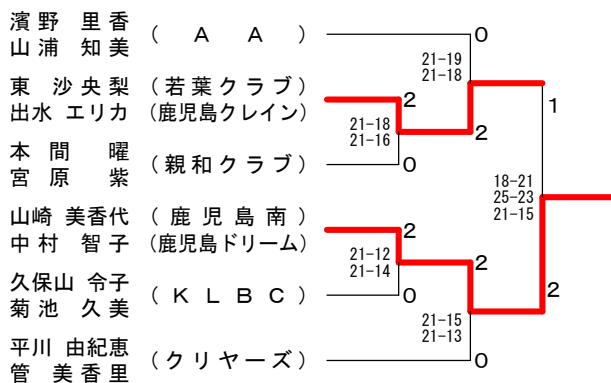

女子ダブルスCクラス 決勝トーナメント

女子ダブルスDクラス	河前	津江	中山	柳田	田中	古脇	賀岡	鮎川	勝敗	順位
河津 香美 (人吉レモンズ) 前田 由美		○	○	○	○				M 4-0 G 8-0 P 168-77	1
中山 理絵 (ブルーヒルズ) 江口 由紀子 (日吉クラブ)	×			×	×				M 2-2 G 4-5 P 141-166	3
柳田 由美子 田中 雅子 (親和クラブ)	×	×	×		×	×			M 0-4 G 2-8 P 154-188	5
古賀 智美 脇岡 美智恵 (花蓮クラブ)	×	○	○						M 3-1 G 6-2 P 143-126	2
鮎川 千賀 岡部 恵子 (親和クラブ)	×	×	○	×					M 1-3 G 2-7 P 128-177	4