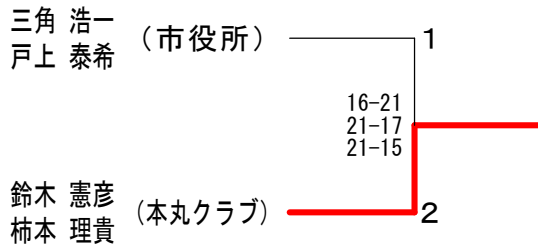

第13回くるめアザレアバドミントン

平成26年5月25日

男子ダブルスCクラス 決勝トーナメント