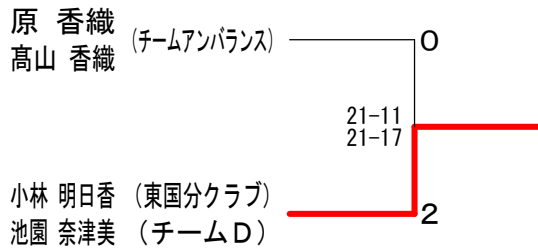

女子ダブルスBクラス 決勝トーナメント