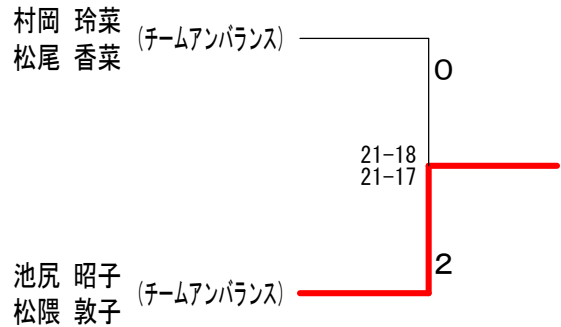

第13回くるめアザレアバドミントン

平成26年5月25日

男子ダブルスAクラス	平山	山下	條崎	釜田	江米	本永	大石	石野	勝敗	順位
平山 貴祥 田村 隆志 (チームアンバンス)	○	○	○	○	○	○	○	○	M 4-0 G 8-0 P 168-108	1
下條 兼仕 山崎 一輝 (L I E N)	×	○	×	×	×	×	×	×	M 0-4 G 0-8 P 24-168	5
釜田 和紀 梶 将典 (東国分クラブ)	×	○	×	○	×	×	×	×	M 2-2 G 4-4 P 143-108	3
江本 智 米永 英人 (東国分クラブ)	×	○	×	×	×	×	×	×	M 1-3 G 2-6 P 123-126	4
大石 裕也 永野 雅也 (羽遊人)	×	○	×	○	○	○	○	○	M 3-1 G 6-2 P 159-107	2

男子ダブルスBクラス Aブロック	村岡	原田	津留	田中	金田	田勝	勝敗	順位
村岡 玲菜 松尾 香菜 (チームアンバンス)	○	○	○	○	○	○	M 4-0 G 8-1 P 183-128	1
原田 和歌子 原田 和典 (チームアンバンス)	×	○	×	○	○	○	M 2-2 G 5-5 P 177-183	3
津留崎 雄太 松田 雄大 (HAPPY MANIA)	×	×	○	×	×	×	M 0-4 G 2-8 P 167-205	5
田中 誠一郎 宗 修二 (LOVE ALL)	×	○	○	○	○	○	M 3-1 G 7-4 P 211-192	2
金田 康平 門勝 潤 (明星中)	×	×	○	×	×	×	M 1-3 G 2-6 P 124-154	4

男子ダブルスBクラス Bブロック	池尻	中山	大坪	勝田	田勝	勝敗	順位
池尻 昭子 松隈 敦子 (チームアンバンス)	○	×	○	○	○	M 2-1 G 5-3 P 148-118	1
中山 健一 末永 幸司 (チームアンバンス)	×	○	○	○	○	M 2-1 G 5-4 P 149-148	3
大坪 貴志 岡崎 耕平 (金丸クラブ)	○	×	○	○	○	M 2-1 G 5-3 P 148-127	2
勝田 健 服部 悠紀 (久聴特)	×	×	×	○	○	M 0-3 G 1-6 P 86-138	4

男子ダブルスBクラス 決勝トーナメント

男子ダブルスCクラス Aブロック	三角	小楠	松岡	井上	勝敗	順位
三角 浩一 戸上 泰希 (市役所)	○	○	○	○	M 3-0 G 6-1 P 144-99	1
小楠 光弘 脇坂 達也 (L I E N)	×	○	×	○	M 1-2 G 4-4 P 144-147	2
松岡 義文 渡辺 健太郎 (HAPPY MANIA)	×	○	×	×	M 1-2 G 3-5 P 150-156	3
井上 亮太 田中 裕人 (明星中)	×	×	○	○	M 1-2 G 2-5 P 111-147	4

男子ダブルスCクラス Bブロック	清野	緒方	鈴木	黒岩	岩田	勝敗	順位
清野 英樹 松本 和太 (チームアンバンス)	×	×	○	○	○	M 1-2 G 2-4 P 98-116	3
緒方 亮雅 樋口 大貴 (南クラブ)	○	○	×	○	○	M 2-1 G 4-3 P 116-127	2
鈴木 憲彦 柿本 理貴 (本丸クラブ)	○	○	○	○	○	M 3-0 G 6-0 P 126-75	1
黒岩 宏士朗 富田 周平 (HAPPY MANIA)	×	×	×	○	○	M 0-3 G 1-6 P 117-139	4