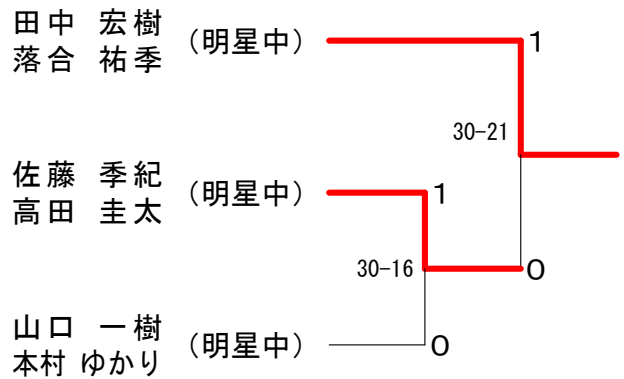

内田記念秋季バドミントン大会

平成27年9月13日

男子ダブルスDクラス Aブロック	福前	島間	佐高	藤田	川諸	原富	川野	口田	勝敗	順位
福島 康起 前間 博之 (日吉クラブ)			×	×	×	M 0-3 G 0-3 P 66-90				4
佐藤 季紀 高田 圭太 (明星中)	○				○	M 3-0 G 3-0 P 90-53	○			1
川原 広大 諸富 健太 (久留米高校)	○		×			M 2-1 G 2-1 P 72-87	○			2
川口 頼珠 野田 翔月 (明星中)	○		×	×		M 1-2 G 1-2 P 82-80				3

男子ダブルスDクラス Bブロック	山本	山口	田古	井古	上賀	一木	木部	勝敗	順位
山口 一樹 本村 ゆかり (明星中)			○	○	○	M 3-0 G 3-0 P 90-59			1
田口 凌輔 古賀 匠 (久留米高校)	×			×	×	M 0-3 G 0-3 P 43-90			4
井上 優希 古賀 大輝 (明星中)	×	○			×	M 1-2 G 1-2 P 67-80			3
一木 亮太 相部 博史 (城南中)	×	○	○			M 2-1 G 2-1 P 85-56			2

男子ダブルスDクラス Cブロック	木村	松尾	田中	執行	勝敗	順位
木村 佳次郎 下津浦 隆正 (久留米高校)		○	×	×	M 1-2 G 1-2 P 61-88	3
松尾 紘登 安部 和哉 (久留米高校)	×		×	×	M 0-3 G 0-3 P 65-90	4
田中 宏樹 落合 祐季 (明星中)	○	○		○	M 3-0 G 3-0 P 90-43	1
執行 来希 中村 駿佑 (城南中)	○	○	×		M 2-1 G 2-1 P 74-69	2

男子ダブルスDクラス 決勝トーナメント