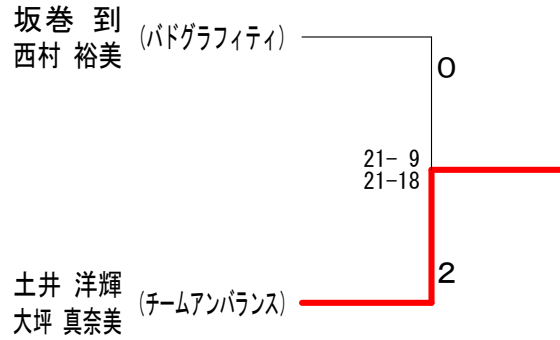

60歳代混合ダブルス Bブロック	土井大	井坪	稲井奥	井田	松深	永田	勝敗	順位
土井 洋輝 (チームアンバンス) 大坪 真奈美			○		○		M 2-0 G 4-0 P 87-58	1
稲井 龍二 (M WING) 奥田 裕子	×				×		M 0-2 G 0-4 P 30-84	3
松永 百合香 (名島クラブ) 深田 桂介 (香椎浜クラブ)	×		○				M 1-1 G 2-2 P 83-58	2

60歳代混合ダブルス 決勝トーナメント