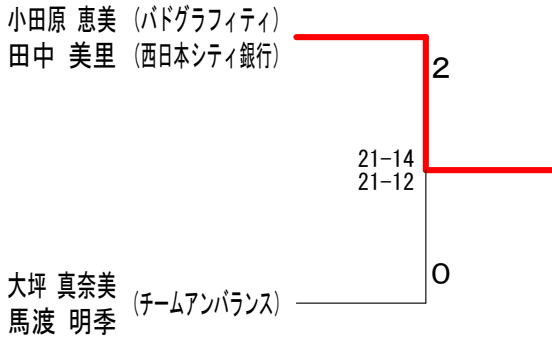

第12回福岡県ダブルス年代別大会

平成27年9月27日

フリー女子ダブルス Aブロック	小田原 中	野山 中	松大 尾	奥丸 徳	田勝 敗	順位
小田原 恵美 (バドグラフィティ) 田中 美里 (西日本シティ銀行)		○ 21-16 21-15	○ 21-12 22-20	○ 21-7 21-5	M 3-0 G 6-0 P 127-75	1
野中 愛子 (サタナイ) 山崎 三愛 (A. A)	× 16-21 15-21		× 20-22 16-21	○ 21-6 21-7	M 1-2 G 2-4 P 109-98	3
松尾 香菜 (チームアンパランス) 大丸 ちなみ (鍋島クラブ)	× 12-21 20-22	○ 22-20 21-16		○ 21-4 21-9	M 2-1 G 4-2 P 117-92	2
奥田 裕子 徳田 礼 (M WING)	× 7-21 5-21	× 6-21 7-21	× 4-21 9-21		M 0-3 G 0-6 P 38-126	4

フリー女子ダブルス Bブロック	桧西 村	垣村 中	岡村 大	坪馬 渡	勝敗	順位
桧垣 佳那子 (羽遊人) 西村 裕美 (バドグラフィティ)		× 17-21 21-16 20-22		× 16-21 15-21	M 0-2 G 1-4 P 89-101	3
村岡 玲奈 中村 智美 (チームアンパランス)	○ 21-17 16-21 22-20			× 17-21 19-21	M 1-1 G 2-3 P 95-100	2
大坪 真奈美 (チームアンパランス) 馬渡 明季	○ 21-16 21-15	○ 21-17 21-19			M 2-0 G 4-0 P 84-67	1

フリー女子ダブルス 決勝トーナメント

80歳代女子ダブルス	宮瀬 九郎丸	小林 下	林田 岩	東濱 田	徳丸 横	丸澤 勝	敗	順位
宮瀬 聡美 (フリーバード) 九郎丸 留美子 (あおぞら)		× 12-21 15-21	× 14-21 18-21		○ 17-21 21-16 21-15	M 1-2 G 2-5 P 118-136		3
小林 里美 (M・A・Xクラブ) 下田 貴子 (水俣クラブ)	○ 21-12 21-15		× 14-21 10-21		○ 21-16 21-14	M 2-1 G 4-2 P 108-99		2
東濱 恵美 (KALEN) 岩田 陽子 (福岡)	○ 21-14 21-18	○ 21-14 21-10			○ 21-12 21-12	M 3-0 G 6-0 P 126-80		1
徳丸 綾子 (広川くらぶ) 横澤 美香 (広川クラブ)	× 21-17 16-21 15-21	× 16-21 14-21	× 12-21 12-21			M 0-3 G 1-6 P 106-143		4

フリー混合ダブルス	五島 中	島村 村	平松 岡	山尾 大	東丸 勝	敗	順位
五島 雄一郎 (ごちバド) 野中 愛子 (サタナイ)		○ 22-24 21-8 21-17		○ -X 21-15 21-15	M 3-0 G 6-1 P 148-79		1
中村 竜也 (セピア) 村岡 玲奈 (チームアンパランス)	× 24-22 8-21 17-21		○ -X 21-15 12-21 21-16		M 2-1 G 5-3 P 145-116		2
平山 貴祥 松尾 香菜 (チームアンパランス)	× X-	× X-		× X-	M 0-3 G 0-6 P 0-126		4
東 頼孝 (金丸クラブ) 大丸 ちなみ (鍋島クラブ)	× 15-21 15-21	× 15-21 21-12 16-21	○ -X		M 1-2 G 3-4 P 124-96		3

60歳代混合ダブルス Aブロック	坂西 村	巻古 山	賀城 久	戸保 勝	敗	順位
坂巻 到 西村 裕美 (バドグラフィティ)			○ -X 21-12 21-11		M 2-0 G 4-0 P 84-23	1
古賀 昌文 (N. S. S) 山崎 三愛 (A. A)	× X-			× 7-21 19-21	M 0-2 G 0-4 P 26-84	3
城戸 孝夫 (セピア) 久保 佳奈子 (荒尾クラブ)	× 12-21 11-21	○ 21-7 21-19			M 1-1 G 2-2 P 65-68	2