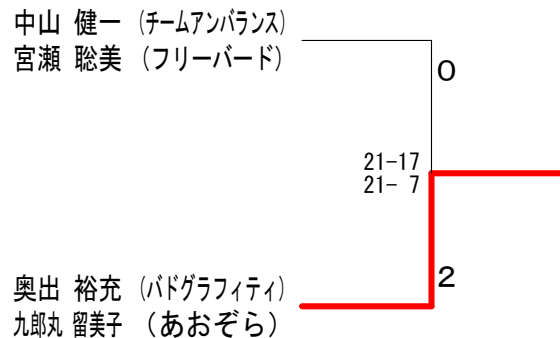

90歳代混合ダブルス 決勝トーナメント

90歳代混合ダブルス Bブロック	奥出九郎丸	藤原中小原	清野甲斐	勝敗	順位
奥出 裕充 (バドグラフィティ) 九郎丸 留美子 (あおぞら)		○	○	M 2-0 G 4-0 P 84-43	1
藤原 耕一 (シャトルキング) 中小原 知子	×		○	M 1-1 G 2-2 P 68-68	2
清野 英樹 (チームアンバンス) 甲斐 洋子 (親和クラブ)	×	×		M 0-2 G 0-4 P 43-84	3