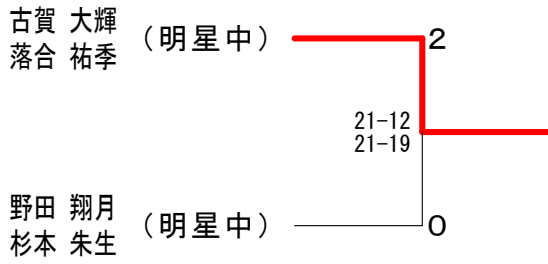

第15回くるめアザレア大会

平成28年6月26日

男子ダブルスDクラス 決勝トーナメント