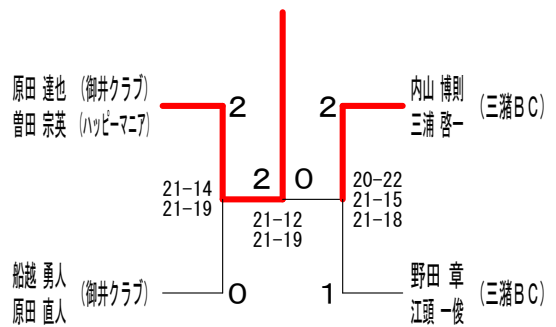

第15回くるめアザリア大会

平成28年6月26日

男子ダブルスAクラス	土井 洋輝 田村 隆志 (チームアソバ)	江本 智 米永 英人 (東国分クラブ)	工藤 武志 馬場 崇 (東国分クラブ)	平田 鑑一 松尾 俊臣 (三猪BC)	大津 英彰 松田 雄大 (大津会)	勝敗	順位
	○	○	○	○	M 4-0 G 8-0 P 168-105	1	
	×	○	○	○	M 3-1 G 6-3 P 176-156	2	
	×	×	○	○	M 2-2 G 5-4 P 167-160	3	
	×	×	×	○	M 0-4 G 1-8 P 150-167	5	
	×	×	○	○	M 1-3 G 2-7 P 130-183	4	

男子ダブルスCクラス Aブロック	中山 健一 清野 英樹 (チームアソバ)	野田 章 江頭 一俊 (三猪BC)	田尻 峻 平田 慧 (デンカ株)	佐藤 季紀 高田 圭太 (明星中)	桑原 青輝 中原 一翔 (荒木中学校)	勝敗	順位
	×	○	○	○	M 3-1 G 6-2 P 156-144	2	
	○	○	○	○	M 4-0 G 8-1 P 188-128	1	
	×	×	○	○	M 2-2 G 5-5 P 171-167	3	
	×	×	×	○	M 1-3 G 3-6 P 155-174	4	
	×	×	×	×	M 0-4 G 0-8 P 136-173	5	

男子ダブルスCクラス Bブロック	原田 達也 菅田 宗英 (御井クラブ)	江島 徹 南方 仁孝 (デンカ株)	三俣 和弘 那須 駿平 (久留米高専教職員)	龍 陽 希 大石 竜也 (筑邦西中学校)	川崎 陽懸 江頭 幸輝 (諏訪中学校)	勝敗	順位
	○	○	○	○	M 4-0 G 8-0 P 168-93	1	
	×	×	×	○	M 1-3 G 2-7 P 133-173	4	
	×	○	○	○	M 2-2 G 5-4 P 171-150	3	
	×	○	○	○	M 3-1 G 6-3 P 169-141	2	
	×	×	×	×	M 0-4 G 1-8 P 103-167	5	

男子ダブルスCクラス Cブロック	荒井 誠一 荒井 裕美 (東国分クラブ)	原田 英治 久保田 秀樹 (御井クラブ)	本村 ゆかり 田中 大 (久留米高専教職員)	内山 博則 三浦 啓一 (三猪BC)	尾形 勇樹 田中 奎 (荒木中学校)	勝敗	順位
	×	○	○	○	M 2-2 G 4-5 P 156-146	3	
	○	○	○	○	M 3-1 G 6-2 P 145-128	2	
	×	×	×	○	M 1-3 G 3-6 P 132-174	4	
	○	○	○	○	M 4-0 G 8-0 P 168-75	1	
	×	×	×	×	M 0-4 G 0-8 P 90-168	5	

男子ダブルスCクラス Dブロック	野瀬 修一 池田 友美 (西国分クラブ)	船越 勇人 原田 直人 (御井クラブ)	今村 義徳 南山 靖博 (久留米高専教職員)	泉 勇 希 近藤 竜世 (荒木中学校)	勝敗	順位
	×	○	○	○	M 0-3 G 1-6 P 69-144	4
	○	○	○	○	M 3-0 G 6-1 P 144-80	1
	○	×	○	○	M 2-1 G 4-2 P 109-98	2
	○	×	×	○	M 1-2 G 2-4 P 84-84	3

男子ダブルスCクラス 決勝トーナメント

男子ダブルスDクラス Aブロック	多々良 幸伸 野口 宏 (高良内)	田中 航也 井原 遼太郎 (荒木中学校)	田中 賢博 手柴 潤一 (高良内)	古賀 大輝 落合 祐季 (明星中)	渡辺 衛介 利谷 理沙子 (久留米大学医学部)	勝敗	順位
	○	○	×	○	M 3-1 G 6-3 P 163-141	2	
	×	○	×	×	M 0-4 G 0-8 P 90-168	5	
	×	○	×	×	M 1-3 G 3-6 P 139-165	4	
	○	○	○	○	M 4-0 G 8-0 P 168-95	1	
	×	○	×	○	M 2-2 G 5-5 P 175-173	3	

男子ダブルスDクラス Bブロック	古賀 英雄 井上 郡敏 (高良内)	大城 栄衣哉 田中 龍也 (荒木中学校)	大田 信一郎 中村 旭 (荒木中学校)	野田 翔月 杉本 朱生 (明星中)	津村 健二 高木 康玄 (久留米大学医学部)	勝敗	順位
	○	○	×	○	M 3-1 G 7-2 P 177-88	2	
	×	○	×	○	M 1-3 G 2-6 P 102-126	4	
	×	○	×	○	M 2-2 G 4-4 P 122-107	3	
	○	○	○	○	M 4-0 G 8-1 P 183-95	1	
	×	×	×	×	M 0-4 G 0-8 P 0-168	5