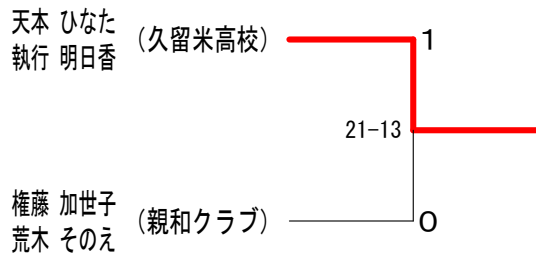

女子ダブルスBクラス Bブロック	権 藤 荒 木	井 上 古 賀	多々良 平 山	藤 吉 松 永	勝 敗	順 位
権藤 加世子 荒木 そのえ (親和クラブ)		○ 15-14 15-3	○ 13-15 15-14 15-9	○ 15-6 15-14	M 3-0 G 6-1 P 103-75	1
井上 花夢 (久留米高校) 古賀 七海 (筑邦西)	×		○ 15-8 15-9	○ 15-11 15-6	M 2-1 G 4-2 P 77-64	2
多々良 美空 (南筑高校) 平山 里奈	×	×		○ 15-10 15-11	M 1-2 G 3-4 P 85-94	3
藤吉 歩実 (南筑高校) 松永 純花	×	×	×		M 0-3 G 0-6 P 58-90	4

女子ダブルスBクラス 決勝トーナメント

女子ダブルスCクラス Aブロック	柳 立 花 祥子	江 本 高 山	河 野 牛 島	伊 藤 大 西	勝 敗	順 位
柳 千鶴子 立花 祥子 (西国分クラブ)		○ 15-6 15-10	○ 15-7 15-3	○ 15-4 15-5	M 3-0 G 6-0 P 90-35	1
江本 暁子 高山 裕美 (東国分クラブ)	×		○ 15-10 15-8	○ 15-9 15-3	M 2-1 G 4-2 P 76-60	2
河野 なな華 牛島 咲季 (久留米高校)	×	×		○ 15-9 15-14	M 1-2 G 2-4 P 58-83	3
伊藤 なぎさ 大西 由記 (久留米高校)	×	×	×		M 0-3 G 0-6 P 44-90	4

女子ダブルスCクラス Bブロック	井 手 江 口	中 原 原 田	猿 渡 江 田	宮 原 佐 藤	勝 敗	順 位
井手 麗奈 江口 由紀子 (日吉クラブ)		×	○ 15-8 15-4	○ 15-4 15-5	M 2-1 G 4-2 P 84-51	2
中原 沙知子 原田 紗奈 (荘島クラブ)	○		○ 15-4 15-0	○ 15-3 15-1	M 3-0 G 6-0 P 90-32	1
猿渡 幸奈 江田 青依 (久留米高校)	×	×		○ 13-15 15-8 15-13	M 1-2 G 2-5 P 59-96	3
宮原 優花 佐藤 茉凜 (久留米高校)	×	×	×		M 0-3 G 1-6 P 49-103	4