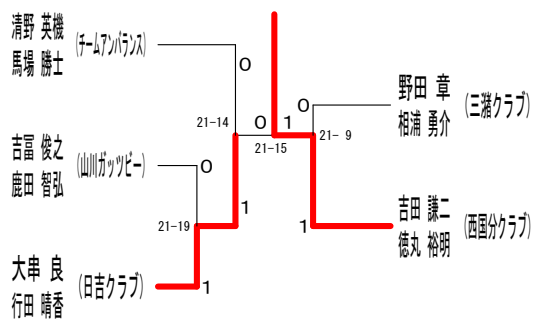

内田記念秋季バドミントン大会

平成28年9月11日

男子ダブルスCクラス Cブロック	野相	田浦	吉江	田頭	甲荒	中巻	村部	勝敗	順位
野田章 相浦勇介 (三潞クラブ)			○ 6-15 15-9 15-9	○ 15-6 15-8	○ 15-11 15-10	M 3-0 G 6-1 P 96-68			1
吉田岳晃 江頭幸輝 (合川ウイングス)	×			○ 15-3 15-2	○ 15-7 15-10	M 2-1 G 5-2 P 93-58			2
甲秀平 荒巻諒 (南筑高校)	×	×			×	M 0-3 G 0-6 P 36-90			4
中村俊祐 相部博史 (長門石BC)	×	×	○			M 1-2 G 2-4 P 68-77			3

男子ダブルスCクラス Dブロック	大串	串田	椿浦	田木	口賀	森古	永賀	勝敗	順位
大串良 行田晴香 (日吉クラブ)			○ 15-9 15-13	○ 15-6 15-5	○ 15-6 15-10	M 3-0 G 6-0 P 90-49			1
椿直子 浦木靖 (山川ガッツビー)	×			×	○ 13-15 15-10 15-11	M 1-2 G 2-5 P 93-96			4
田口凌輔 古賀匠 (久留米高校)	×	○			×	M 1-2 G 2-4 P 60-88			3
森永雄貴 古賀健人 (南筑高校)	×	×	○			M 1-2 G 3-4 P 82-92			2

男子ダブルスCクラス Eブロック	吉徳	田丸	野野	山口	松松	尾吉	宮小	崎林	勝敗	順位
吉田謙二 徳丸裕明 (西国分クラブ)			○ 15-10 15-10	○ 15-8 15-6	○ 15-7 15-10	M 3-0 G 6-0 P 90-51				1
野口雅春 野口由美子 (山川ガッツビー)	×			○ 15-7 15-13	○ 15-12 15-7	M 2-1 G 4-2 P 80-69				2
松尾紘登 松吉遥生 (久留米高校)	×	×			×	M 0-3 G 1-6 P 75-102				4
宮崎泰成 小林稜平 (南筑高校)	×	×	○			M 1-2 G 2-5 P 78-101				3

男子ダブルスCクラス 決勝トーナメント

男子ダブルスDクラス Aブロック	下豊	家満	江今	本泉	黒富	岩山	大木	城下	本末	間安	勝敗	順位
下家伸一郎 豊満幸乃 (日吉クラブ)			×	○ 28-30	○ 30-26	×	×	×	×	M 1-3 G 1-3 P 96-116		4
江本磨央 今泉春登 (東国分クラブ)	○				○ 30-23	×	×	×	M 2-2 G 2-2 P 87-111			3
黒岩俊太 富山瑛史 (久留米高校)	×	×				×	×	×	M 0-4 G 0-4 P 71-120			5
大城美衣哉 木下優真 (荒木中学校)	○	○		○			×	×	M 3-1 G 3-1 P 106-74			2
本間海斗 末安翔 (ネイバーキッズ)	○	○	○	○		○			M 4-0 G 4-0 P 120-59			1

男子ダブルスDクラス Bブロック	中中	中村	野東	中田	中上	村上	鏡井	原原	勝敗	順位
中村敏幸 中村右京 (東国分クラブ)			×	○ 20-30	○ 30-13	○ 30-22	×	M 2-2 G 2-2 P 105-95		3
野中綾仁 東洋一 (西国分BC)	○				○ 30-12	○ 30-19	○ 30-15	M 4-0 G 4-0 P 120-66		1
田中航也 江上真太郎 (荒木中学校)	×	×			×	×	×	M 0-4 G 0-4 P 65-120		5
中村俊介 井上浩輝 (南筑高校)	×	×		○			×	M 1-3 G 1-3 P 93-115		4
鏡礼央那 井原遼太郎 (荒木中学校)	○	×	○	○				M 3-1 G 3-1 P 105-92		2