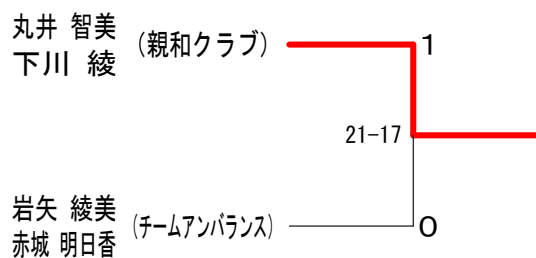

女子ダブルスDクラス 決勝トーナメント

女子ダブルスDクラス Bブロック	岩 矢 赤 城	園 田 花 田	鬼 丸 森 田	岡 吉 山 武	香 月 吉 武	勝 敗	順 位
岩矢 綾美 赤城 明日香 (チームアンバランス)		○ 30-12	○ 30-14	○ 30-28	○ 30-21	M 4-0 G 4-0 P 120-75	1
園田 雪乃 花田 瑞歩 (久留米高校)	×		×	×	×	M 0-4 G 0-4 P 70-120	5
鬼丸 紋 森田 晴香 (久留米高校)	×	○ 30-20		×	×	M 1-3 G 1-3 P 88-110	4
岡 香志子 (西国分クラブ) 吉山 未妃 (K.L.B.C)	×	○ 30-12	○ 30-20		×	M 2-2 G 2-2 P 114-92	3
香月 梨沙 吉武 実樹 (長門石BC)	×	○ 30-26	○ 30-24	○ 30-26		M 3-1 G 3-1 P 111-106	2