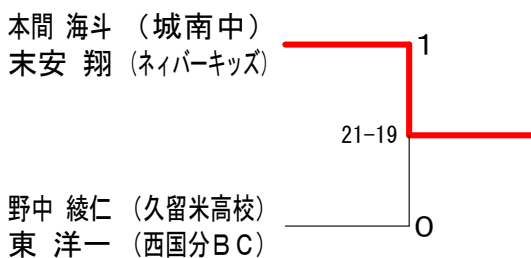

男子ダブルスDクラス 決勝トーナメント

女子ダブルスBクラス Aブロック	天執	本行	井門	手脇	荒岡	山崎	高野	田口	勝敗	順位
天本ひなた 執行明日香 (久留米高校)			○ 15-6 15-9	○ 15-4 15-10	○ 15-2 15-2	M 3-0 G 6-0 P 90-33				1
井手由美子 門脇由香 (親和クラブ)	×			○ 15-11 15-7	○ 15-12 15-4	M 2-1 G 4-2 P 75-64				2
荒山明衣 岡崎朱音 (南筑高校)	×	×			○ 15-9 11-15 15-14	M 1-2 G 2-5 P 73-98				3
高田翔子 野口真希 (南筑高校)	×	×	×			M 0-3 G 1-6 P 58-101				4