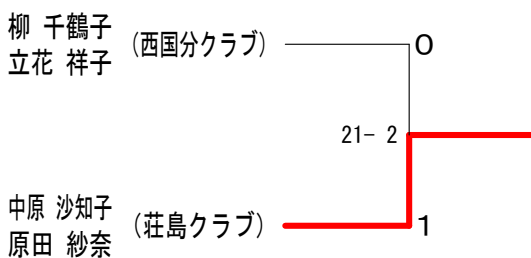

女子ダブルスCクラス 決勝トーナメント

女子ダブルスDクラス Aブロック	丸 井 下 川	友 添 稲 生	熊 谷 田 原	山 崎 中 久	堤 大 馬 場	石 勝 場 敗	順 位	
丸井 智美 下川 綾 (親和クラブ)		○ 30-29	○ 30-9	○ 30-3	○ 30-15	○ -	M 5-0 G 6-0 P 180-56	1
友添 祥子 稲生 敏美 (西国分クラブ)	×		○ 30-12	○ 30-17	○ 30-27	○ -	M 4-1 G 5-1 P 179-86	2
熊谷 桃子 田原 みゆ (久留米高校)	×	×		×	×	○ -	M 1-4 G 2-4 P 110-120	5
山崎 梨央 田中 瑠奈 (久留米高校)	×	×	○ 30-27		○ 12-30	○ -	M 2-3 G 3-3 P 122-117	4
堤 彩紗 久保 憂花 (城南中学校)	×	×	○ 30-10	○ 30-12		○ -	M 3-2 G 4-2 P 162-82	3
大石 真理子 馬場 あゆみ (八女高校)	×	×	×	×	×	○ -	M 0-5 G 0-10 P 0-300	6