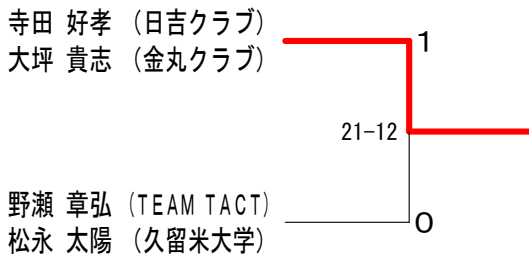

内田記念秋季バドミントン大会

平成28年9月11日

男子ダブルスAクラス Aブロック	内井 田	寺大 田	江米 本	青木 林	勝敗	順位
内田 雅士 (TEAM TACT) 井上 雄基 (日吉クラブ)		○ 10-15 15-12 9-15	○ 14-15 15-9 14-15	○ 14-15 15-9 14-15	M 1-2 G 4-4 P 107-81	3
寺田 好孝 (日吉クラブ) 大坪 貴志 (金丸クラブ)	○ 15-10 12-15 15-9		○ 15-13 11-15 15-10	○ 15-13 11-15 15-10	M 3-0 G 6-2 P 113-72	1
江本 智 米永 英人 (東国分クラブ)	○ 15-14 9-15 15-14	○ 13-15 15-11 10-15	○ 15-13 11-15 15-10	○ 15-13 11-15 15-10	M 0-3 G 0-6 P 0-90	4
青木 優太 (東国分クラブ) 林 康介 (ブルーヒルズ)	○ 15-14 9-15 15-14	○ 13-15 15-11 10-15	○ 15-13 11-15 15-10	○ 15-13 11-15 15-10	M 2-1 G 5-3 P 107-84	2

男子ダブルスAクラス Bブロック	津原 工	藤野 瀬	良永 永	勝敗	順位
津原 利典 (TEAM TACT) 清田 英司		○ 15-10 15-9	○ 13-15 15-8 15-14	M 2-1 G 5-2 P 94-75	2
工藤 武志 (東国分クラブ) 中村 充夫	○ 10-15 9-15		○ 15-14 12-15 14-15	M 0-3 G 1-6 P 80-104	4
野瀬 章弘 (TEAM TACT) 松永 太陽 (久留米大学)	○ 15-13 8-15 15-6	○ 14-15 15-12 15-14	○ 7-15 15-12 15-14	M 3-0 G 6-3 P 119-116	1
良永 信樹 (金丸クラブ) 末益 卓馬 (日吉クラブ)	○ 4-15 14-15	○ 15-11 15-9	○ 15-7 12-15 14-15	M 1-2 G 3-4 P 89-87	3

男子ダブルスAクラス 決勝トーナメント

男子ダブルスBクラス Aブロック	石井 井	中 古	下津浦 木	山 村	荒 卷	吉 山	勝敗	順位
石井 幸治 (日吉クラブ) 石井 大河		○ 30-17	○ 30-8	○ 30-17	○ 20-30	○ 14-30	M 3-2 G 3-2 P 124-102	3
田中 拓実 (久留米学園) 古賀 美咲	○ 17-30		○ 30-14	○ 30-7	○ 30-25	○ 20-30	M 3-2 G 3-2 P 127-106	4
下津浦 隆正 (久留米高校) 木村 佳次郎	○ 8-30	○ 14-30		○ 30-25	○ 15-30	○ 13-30	M 1-4 G 1-4 P 80-145	5
山村 幸平 (久留米高校) 國 武 樹	○ 17-30	○ 7-30	○ 25-30		○ X-	○ 13-30	M 0-5 G 0-6 P 62-180	6
荒 卷 亘 高田 みゆ (南筑高校)	○ 30-20	○ 25-30	○ 30-15	○ X-		○ 17-30	M 3-2 G 4-2 P 182-95	2
吉山 修一 (久留米市役所) 古賀 英明	○ 30-14	○ 30-20	○ 30-13	○ 30-13	○ 30-17		M 5-0 G 5-0 P 150-77	1