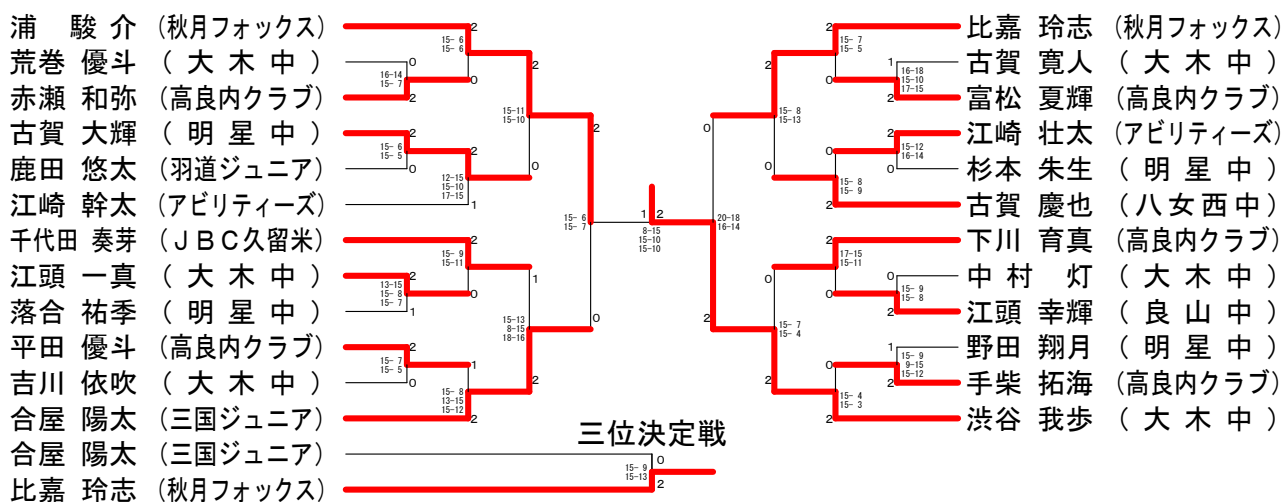

女子ダブルス2年生の部

女子ダブルス1年生の部	西 村 田 中 真 島 大 熊	洪 谷 戸 嶋 池 上 長 淵	勝 敗	順位
西村 真菜 (大木中学校) 洪谷 萌奈 (大木中学校)	○ 15-7 15-10	○ 15-5 15-12	M 3-0 G 6-0 P 90-41	1
田中 希咲 (明星中学校) 戸嶋 彩香 (明星中学校)	× 7-15 10-15	× 12-15 13-15	M 1-2 G 2-4 P 73-77	3
真島 結那 (大木中学校) 池上 令奈 (大木中学校)	× 5-15 12-15	○ 15-12 15-13	M 2-1 G 4-2 P 77-66	2
大熊 千翔 (田主丸パワーフレンズ) 長淵 詩音 (田主丸パワーフレンズ)	× 2-15 5-15	× 3-15 14-16	M 0-3 G 0-6 P 35-91	4

女子シングルス2年生の部

女子シングルス1年生の部

男子ダブルス2年生の部

男子ダブルス1年生の部	近田	藤中	浦田	川中	本末	間安	勝	敗	順位
近藤 匠真 (大木中学校) 田中 陸羽 (大木中学校)			○ 15-7 15-4		×		M 1-1 G 2-2 P 46-41		2
浦川 翔伍 (大木中学校) 田中 創史 (大木中学校)	×				×		M 0-2 G 0-4 P 22-60		3
本間 海斗翔 (ネイバーキッズ) 末 安 (ネイバーキッズ)	○ 15-4 15-12		○ 15-6 15-5				M 2-0 G 4-0 P 60-27		1

男子シングルス2年生の部

男子シングルス1年生の部