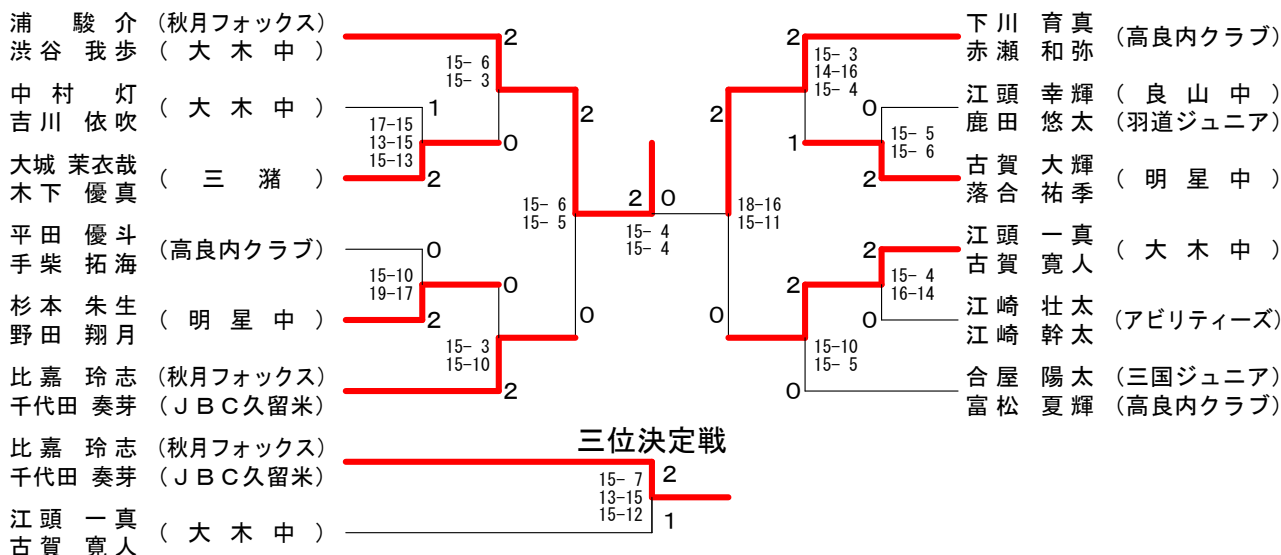

女子ダブルス2年生の部

女子ダブルス1年生の部	西 村 田 中 真 島 大 熊	洪 谷 戸 嶋 池 上 長 淵	勝 敗	順位
西村 真菜 (大木中学校) 洪谷 萌奈 (大木中学校)	○ 15-7 15-10	○ 15-5 15-12	M 3-0 G 6-0 P 90-41	1
田中 希咲 (明星中学校) 戸嶋 彩香 (明星中学校)	× 7-15 10-15	× 12-15 13-15	M 1-2 G 2-4 P 73-77	3
真島 結那 (大木中学校) 池上 令奈 (大木中学校)	× 5-15 12-15	○ 15-12 15-13	M 2-1 G 4-2 P 77-66	2
大熊 千翔 (田主丸パワーフレンズ) 長淵 詩音 (田主丸パワーフレンズ)	× 2-15 5-15	× 3-15 14-16	M 0-3 G 0-6 P 35-91	4

女子シングルス2年生の部

女子シングルス1年生の部

男子ダブルス2年生の部

男子ダブルス1年生の部	近田	藤中	浦田	川中	本末	間安	勝	敗	順位
近藤 匠真 (大木中学校) 田中 陸羽 (大木中学校)			○ 15-7 15-4		×		M 1-1 G 2-2 P 46-41		2
浦川 翔伍 (大木中学校) 田中 創史 (大木中学校)	×				×		M 0-2 G 0-4 P 22-60		3
本間 海斗翔 (ネイバーキッズ) 末 安 (ネイバーキッズ)	○ 15-4 15-12		○ 15-6 15-5				M 2-0 G 4-0 P 60-27		1

男子シングルス2年生の部

男子シングルス1年生の部