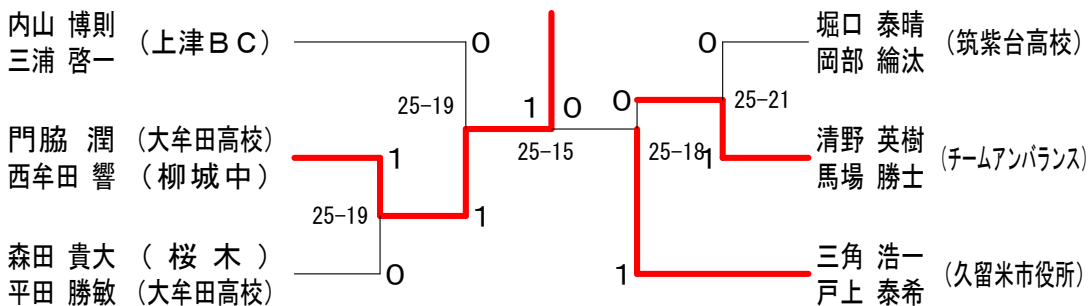

男子ダブルスCクラス Bブロック	門脇西牟田	脇木下	山下武	内田服部	古賀副	勝敗	順位
門脇 潤 (大牟田高校) 西牟田 響 (柳城中)	○	○	○	○	M 4-0 G 4-0 P 100-69		1
木下 龍行 (合川ウイングス) 木下 貴裕	×	×	○	×	M 1-3 G 1-3 P 86-87		4
山内 英次郎 (バドミントンクラブ) 武田 裕介	×	○	○	○	M 3-1 G 3-1 P 95-69		2
服部 信一郎 (久留米商業高校) 中原 健太	×	×	×	×	M 0-4 G 0-4 P 31-100		5
古賀 慶也 (八女西中) 川副 隼輔 (豊原S)	×	○	×	○	M 2-2 G 2-2 P 86-73		3

男子ダブルスCクラス Cブロック	清野馬場	野場今村	古賀安	四ヶ所藤	野村賀	勝敗	順位
清野 英樹 (チームアンパランス) 馬場 勝士	○	○	○	○	M 4-0 G 4-0 P 100-65		1
原 冴希 (久留米商業高校) 今村 航也	×	×	○	×	M 1-3 G 1-3 P 56-96		4
古賀 大輝 (明星中) 落合 祐季	×	○	○	○	M 3-1 G 3-1 P 94-66		2
四ヶ所 孝輔 (諏訪中学校) 安藤 滉太	×	×	×	×	M 0-4 G 0-4 P 75-100		5
野村 健介 (佐賀ジュニア) 古賀 希紘	×	○	×	○	M 2-2 G 2-2 P 85-83		3

男子ダブルスCクラス Dブロック	平川亮祐	川森平	久保田元	鶴丸草	丸場勝	勝敗	順位
平川 亮祐 (荒木中OB) 下川 直	×	×	○	○	M 2-1 G 2-1 P 68-57		2
森田 貴大 (桜木) 平田 勝敏 (大牟田高校)	○	○	○	○	M 3-0 G 3-0 P 75-42		1
久保田 真広 (諏訪中学校) 福元 祐介	×	×	×	×	M 0-3 G 0-3 P 42-75		4
鶴丸 綾菜 (佐賀ジュニア) 草場 進	×	×	○	○	M 1-2 G 1-2 P 60-71		3

男子ダブルスCクラス Eブロック	内山三浦	城江戸	リアン	松本	勝敗	順位	
内山 博則 (上津BC) 三浦 啓一	○	○	○	○	M 3-0 G 3-0 P 75-34		1
城戸 郁也 (荒尾ジュニア) 江口 大	×	○	○	○	M 2-1 G 2-1 P 64-45		2
リアン ヘルムント (チームアンパランス) ニョトワルノ	×	×	○	○	M 1-2 G 1-2 P 51-70		3
松本 真澄 (佐賀ジュニア) 滋谷 曜成	×	×	×	○	M 0-3 G 0-3 P 34-75		4

男子ダブルスCクラス Fブロック	井手国武	堀口泰晴	井上浩輝	荒木優心	勝敗	順位	
井手 謙詞 (久留米市役所) 国武 正寛	×	×	○	○	M 2-1 G 2-1 P 66-44		2
堀口 泰晴 (筑紫台高校) 岡部 綸汰	○	○	○	○	M 3-0 G 3-0 P 75-31		1
井上 浩輝 (南筑高校) 中村 俊介	×	×	○	○	M 0-3 G 0-3 P 31-75		4
荒木 優心 (諏訪中学校) 松本 湊	×	×	○	○	M 1-2 G 1-2 P 40-62		3

男子ダブルスCクラス 決勝トーナメント