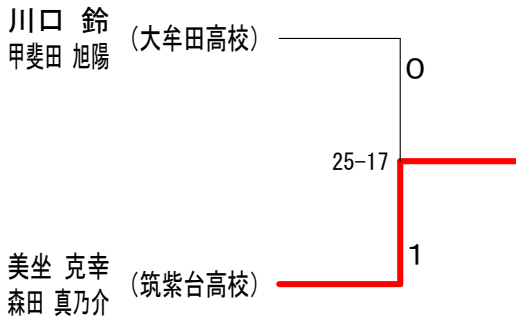

第34回成井杯争奪バドミントン大会

平成29年2月5日

男子ダブルスDクラス Aブロック	川口 甲斐田	二宮 東	清山 原	谷本 山	村中 本	桑村 田	原橋 本	村間 勝	勝敗	順位
川口 鈴 甲斐田 旭陽 (大牟田高校)		○	○	○	○	○	○	M 5-0 G 5-0 P 120-97	1	
二宮 裕次 東原 正子 (ウィルドゥ)	×		×	○	○	×	M 2-3 G 2-3 P 121-96	3		
清谷 勝史 山本 裕太 (大牟田高校)	×	○		○	○	○	M 4-1 G 4-1 P 124-94	2		
木村 健人 中田 皓士 (筑紫台高校)	×	×	×		○	○	M 2-3 G 2-3 P 97-104	4		
桑原 勇仁 橋本 青空 (荒木中学校)	×	×	×	×		×	M 0-5 G 0-5 P 57-125	6		
西村 治己 (城南中) 本間 海斗 (ネイバーキッズ)	×	○	×	×	○		M 2-3 G 2-3 P 104-115	5		

男子ダブルスDクラス Bブロック	美坐 森	猿渡 坂	木下 大	末井 城	安原 鹿	江頭 田	勝敗	順位
美坐 克幸 森田 真乃介 (筑紫台高校)		○	○	○	○	M 4-0 G 4-0 P 100-62	1	
猿渡 大暉 坂口 顕正 (大牟田高校)	×		×	×	×	M 0-4 G 0-4 P 60-100	5	
木下 優真 大城 菜衣哉 (荒木中学校)	×	○		○	×	M 2-2 G 2-2 P 81-87	4	
末 安 翔 (ネイバーキッズ) 井原 遼太郎 (荒木中学校)	×	○	×		○	M 2-2 G 2-2 P 94-81	2	
江頭 幸輝 (良山中) 鹿田 悠太 (羽道ジュニア)	×	○	○	×		M 2-2 G 2-2 P 85-90	3	

男子ダブルスDクラス 決勝トーナメント

女子ダブルスAクラス Aブロック	伊藤 藤	大石 渡	石邊 湯	村田 田	井上 島	田中 垣	島村 越	勝敗	順位
伊藤 はるか 藤木 沙耶 (久留米大学)		○	○	○	○	○	M 5-0 G 5-0 P 125-77	1	
大石 愛美 藤邊 このみ (羽遊人)	×		×	○	×	○	M 2-3 G 2-3 P 106-114	4	
中村 智美 湯田 志穂子 (チームアパランス)	×	○		○	×	○	M 3-2 G 3-2 P 110-102	3	
井上 未鈴 田島 奈々 (筑紫台高校)	×	×	×		×	○	M 1-4 G 1-4 P 100-105	5	
田中 智恵子 垣追 実紅 (久留米大学)	×	○	○	○		○	M 4-1 G 4-1 P 121-99	2	
島田 唯 村越 めぐみ (筑紫台高校)	×	×	×	×	×		M 0-5 G 0-5 P 74-125	6