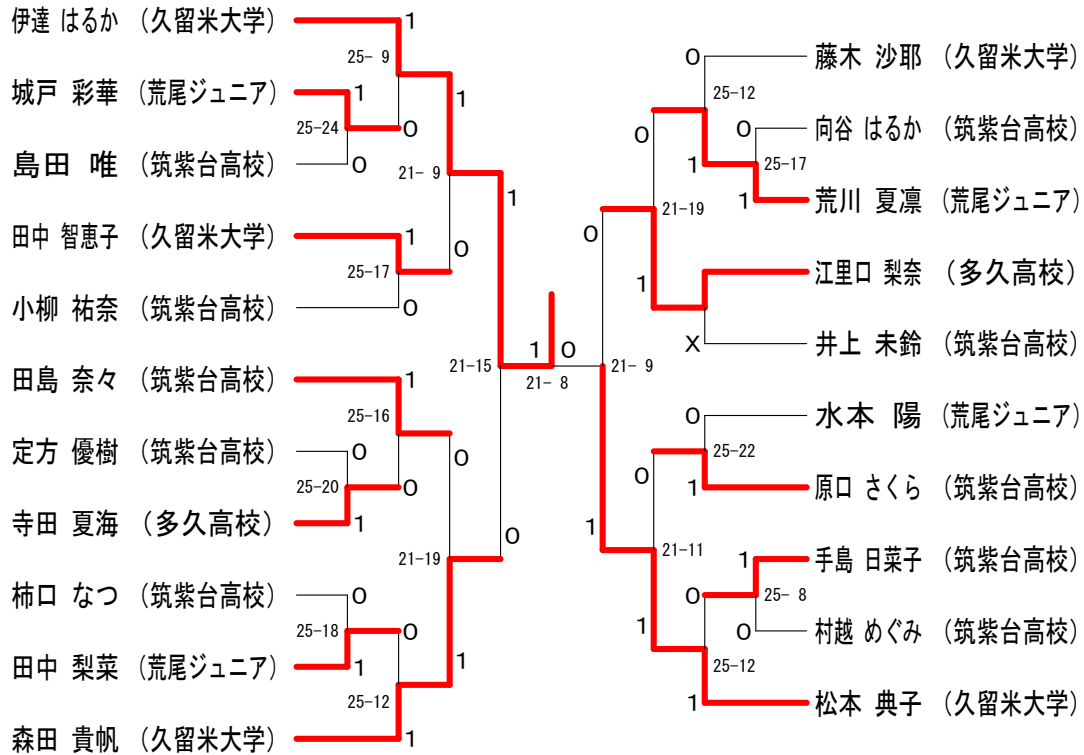

女子ダブルスDクラス Dブロック	塚崎	田中	馬場	川崎	勝敗	順位
塚崎 由莉 (大牟田高校) 石橋 里菜		○ 25-22	○ 25-9	○ 25-8	M 3-0 G 3-0 P 75-39	1
田中 紀子 (ゆるはど) 太田 雅子	×		○ 25-7	○ 25-4	M 2-1 G 2-1 P 72-36	2
馬場 砂帆 (諏訪中学校) 小原 千佳	×	×		○ 25-21	M 1-2 G 1-2 P 41-71	3
川崎 祥月嬌 (諏訪中学校) 小此木 日向花	×	×	×		M 0-3 G 0-3 P 33-75	4

女子ダブルスDクラス 決勝トーナメント

男子シングルスAクラス

男子シングルスBクラス

男子シングルスCクラス

男子シングルスDクラス

女子シングルスAクラス

女子シングルスBクラス

女子シングルスCクラス

女子シングルスDクラス