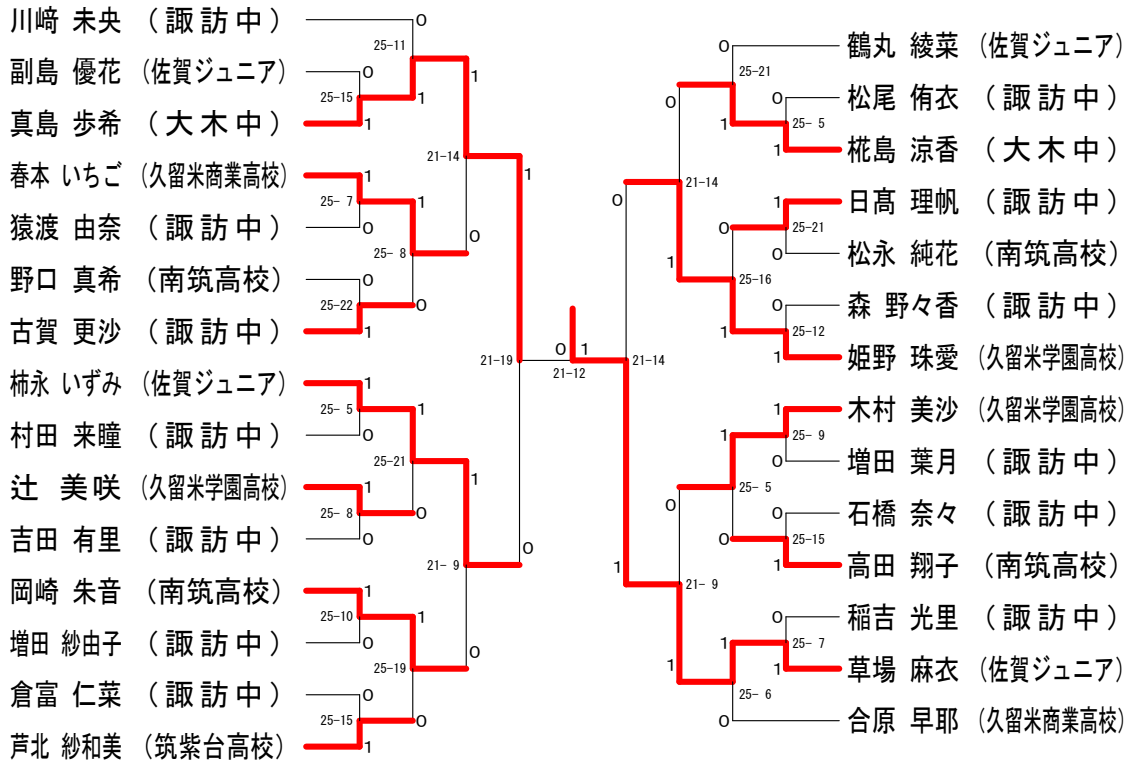

女子ダブルスDクラス Dブロック	塚崎	田中	馬場	川崎	勝敗	順位
塚崎 由莉 (大牟田高校) 石橋 里菜		○ 25-22	○ 25-9	○ 25-8	M 3-0 G 3-0 P 75-39	1
田中 紀子 (ゆるはど) 太田 雅子	×		○ 25-7	○ 25-4	M 2-1 G 2-1 P 72-36	2
馬場 砂帆 (諏訪中学校) 小原 千佳	×	×		○ 25-21	M 1-2 G 1-2 P 41-71	3
川崎 祥月嬌 (諏訪中学校) 小此木 日向花	×	×	×		M 0-3 G 0-3 P 33-75	4

女子ダブルスDクラス 決勝トーナメント

男子シングルスAクラス

男子シングルスBクラス

男子シングルスCクラス

男子シングルスDクラス

女子シングルスAクラス

女子シングルスBクラス

女子シングルスCクラス

女子シングルスDクラス