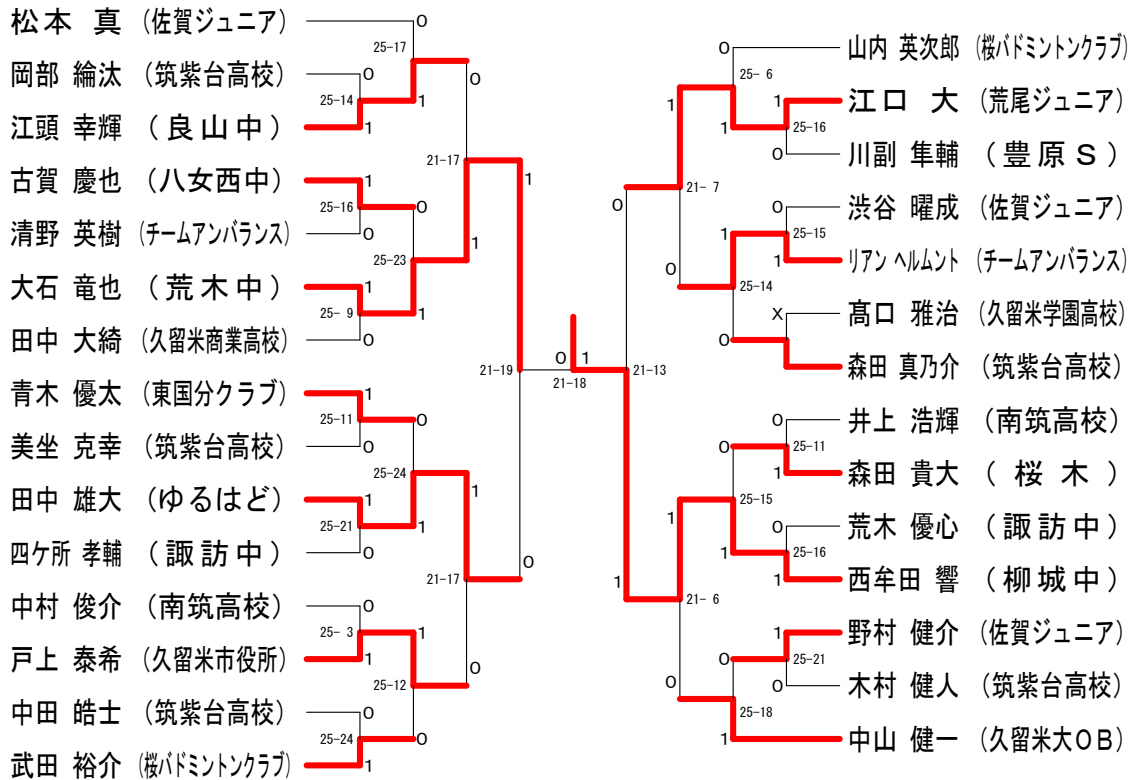

女子ダブルスDクラス Dブロック	塚崎	田中	馬場	川崎	勝敗	順位
塚崎 由莉 (大牟田高校) 石橋 里菜		○ 25-22	○ 25-9	○ 25-8	M 3-0 G 3-0 P 75-39	1
田中 紀子 (ゆるはど) 太田 雅子	×		○ 25-7	○ 25-4	M 2-1 G 2-1 P 72-36	2
馬場 砂帆 (諏訪中学校) 小原 千佳	×	×		○ 25-21	M 1-2 G 1-2 P 41-71	3
川崎 祥月嬌 (諏訪中学校) 小此木 日向花	×	×	×		M 0-3 G 0-3 P 33-75	4

女子ダブルスDクラス 決勝トーナメント

男子シングルスAクラス

男子シングルスBクラス

男子シングルスCクラス

男子シングルスDクラス

女子シングルスAクラス

女子シングルスBクラス

女子シングルスCクラス

女子シングルスDクラス