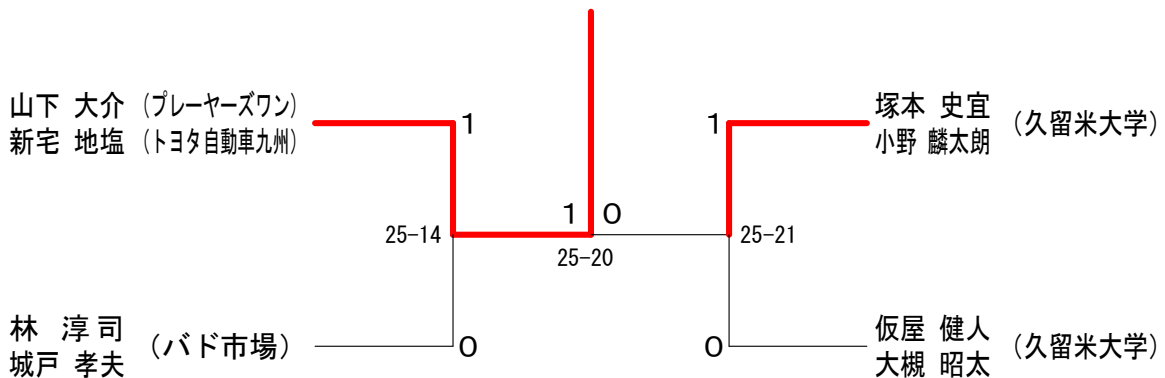

男子ダブルスAクラス Aブロック	山新	下宅	千大	北串	渡引	邊地	日大	高野	宇砂	野原	勝敗	順位
山下 大介 (プレーヤーズワン) 新宅 地塩 (トヨタ自動車九州)			○	○	○	○	○	○	M 4-0 G 5-0 P 125-47			1
千北 耕太郎 (TEAM TACT) 大串 良	×			○	×	○	○	M 2-2 G 3-2 P 116-60				3
渡邊 航太 引地 優登 (久留米大学)	×	×				×	○	M 1-3 G 2-3 P 88-75				4
日高 翔 大野 隆之 (久留米大学)	×	○	○				○	M 3-1 G 4-1 P 116-63				2
宇野 泰正 (東部中学校) 砂原 颯矢 (東岐波中学校)	×	×	×	×	×	×		M 0-4 G 0-8 P 0-200				5

男子ダブルスAクラス Bブロック	田左	村小	塚本	大野	大石	高松	岡永	森上	田田	勝敗	順位
田村 隆志 (久留米大学職員) 左村 正和 (日田市役所)			×	○	○	○	○	M 3-1 G 3-1 P 99-74			2
塚本 史宜 (久留米大学) 小野 麟太郎	○			○	○	○	M 4-0 G 4-0 P 101-72				1
大石 裕也 大石 拓生 (羽遊人)	×	×			○	×	M 1-3 G 1-3 P 78-93				4
高岡 史弥 松永 太陽 (久留米大学)	×	×	×				×	M 0-4 G 0-4 P 77-100			5
森田 晋也 (チーム20) 上田 祐輝	×	×	○	○				M 2-2 G 2-2 P 77-93			3

男子ダブルスAクラス Cブロック	仮大	屋槻	丹熊	下谷	秀木	岡元	高野	口田	勝敗	順位
仮屋 健人 (久留米大学) 大槻 昭太			○	○	○	○	M 3-0 G 3-0 P 75-46			1
丹下 健太 熊谷 陽一 (チームアンバサ)	×			×	○	M 1-2 G 1-2 P 68-74				3
秀岡 裕治 木元 瑛介 (久留米大学)	×	○			○	M 2-1 G 2-1 P 75-74				2
高口 剛典 野田 義揮 (YBC)	×	×	×			M 0-3 G 0-3 P 51-75				4

男子ダブルスAクラス Dブロック	林城	横宮	段崎	小喜	島多	江米	本永	勝敗	順位
林 淳司 (バド市場) 城戸 孝夫			○	○	○	M 3-0 G 3-0 P 75-54			1
横段 和昇 宮崎 亮太 (久留米大学)	×			○	○	M 2-1 G 2-1 P 73-59			2
小島 遼平 喜多 祐斗 (久留米大学)	×	×			○	M 1-2 G 1-2 P 69-69			3
江本 智 米永 英人 (東国分クラブ)	×	×	×			M 0-3 G 0-3 P 40-75			4

男子ダブルスAクラス 決勝トーナメント