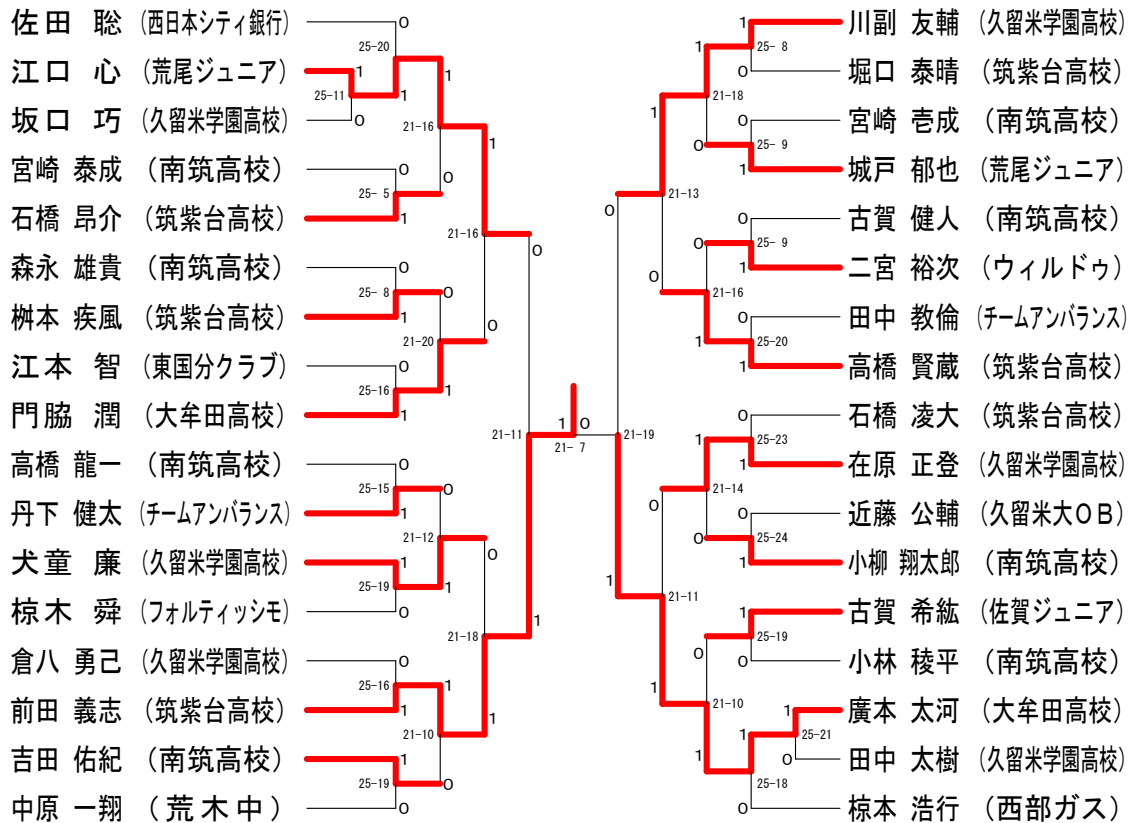

女子ダブルスDクラス Dブロック	塚崎	田中	馬場	川崎	勝敗	順位
塚崎 由莉 (大牟田高校) 石橋 里菜		○ 25-22	○ 25-9	○ 25-8	M 3-0 G 3-0 P 75-39	1
田中 紀子 (ゆるはど) 太田 雅子	×		○ 25-7	○ 25-4	M 2-1 G 2-1 P 72-36	2
馬場 砂帆 (諏訪中学校) 小原 千佳	×	×		○ 25-21	M 1-2 G 1-2 P 41-71	3
川崎 祥月嬌 (諏訪中学校) 小此木 日向花	×	×	×		M 0-3 G 0-3 P 33-75	4

女子ダブルスDクラス 決勝トーナメント

男子シングルスAクラス

男子シングルスBクラス

男子シングルスCクラス

男子シングルスDクラス

女子シングルスAクラス

女子シングルスBクラス

女子シングルスCクラス