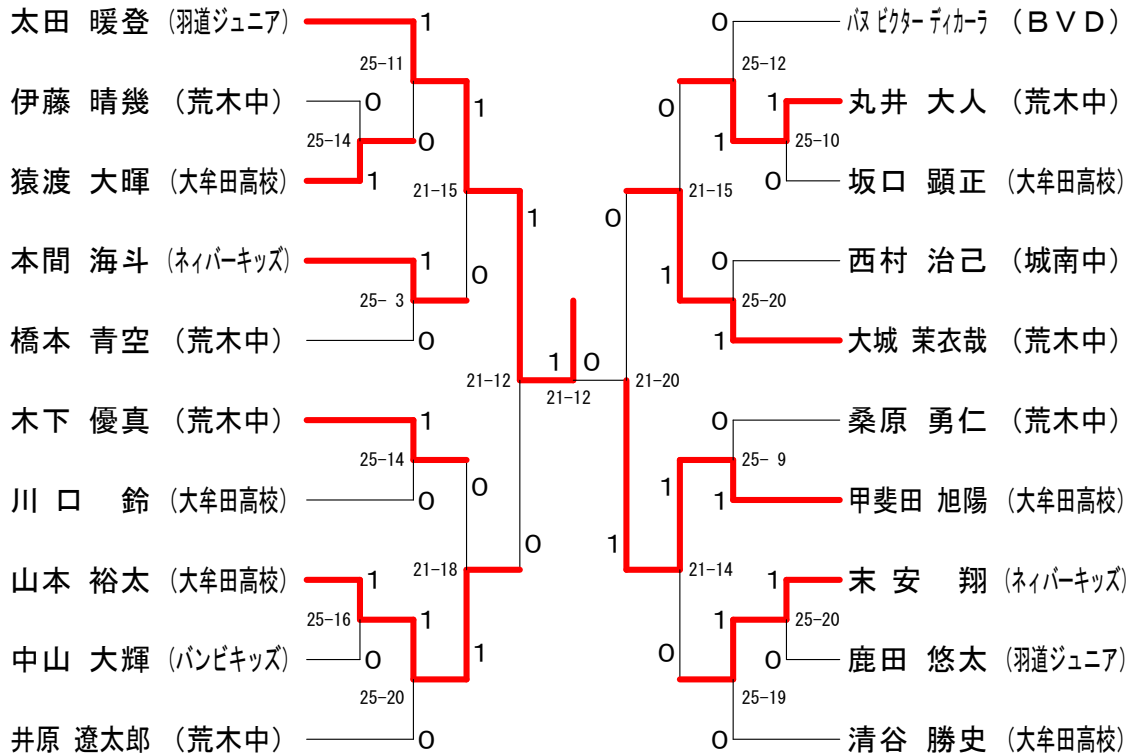

女子ダブルスDクラス Dブロック	塚崎	田中	馬場	川崎	勝敗	順位
塚崎 由莉 (大牟田高校) 石橋 里菜		○ 25-22	○ 25-9	○ 25-8	M 3-0 G 3-0 P 75-39	1
田中 紀子 (ゆるはど) 太田 雅子	×		○ 25-7	○ 25-4	M 2-1 G 2-1 P 72-36	2
馬場 砂帆 (諏訪中学校) 小原 千佳	×	×		○ 25-21	M 1-2 G 1-2 P 41-71	3
川崎 祥月嬌 (諏訪中学校) 小此木 日向花	×	×	×		M 0-3 G 0-3 P 33-75	4

女子ダブルスDクラス 決勝トーナメント

男子シングルスAクラス

男子シングルスBクラス

男子シングルスCクラス

男子シングルスDクラス

女子シングルスAクラス

女子シングルスBクラス

女子シングルスCクラス

女子シングルスDクラス