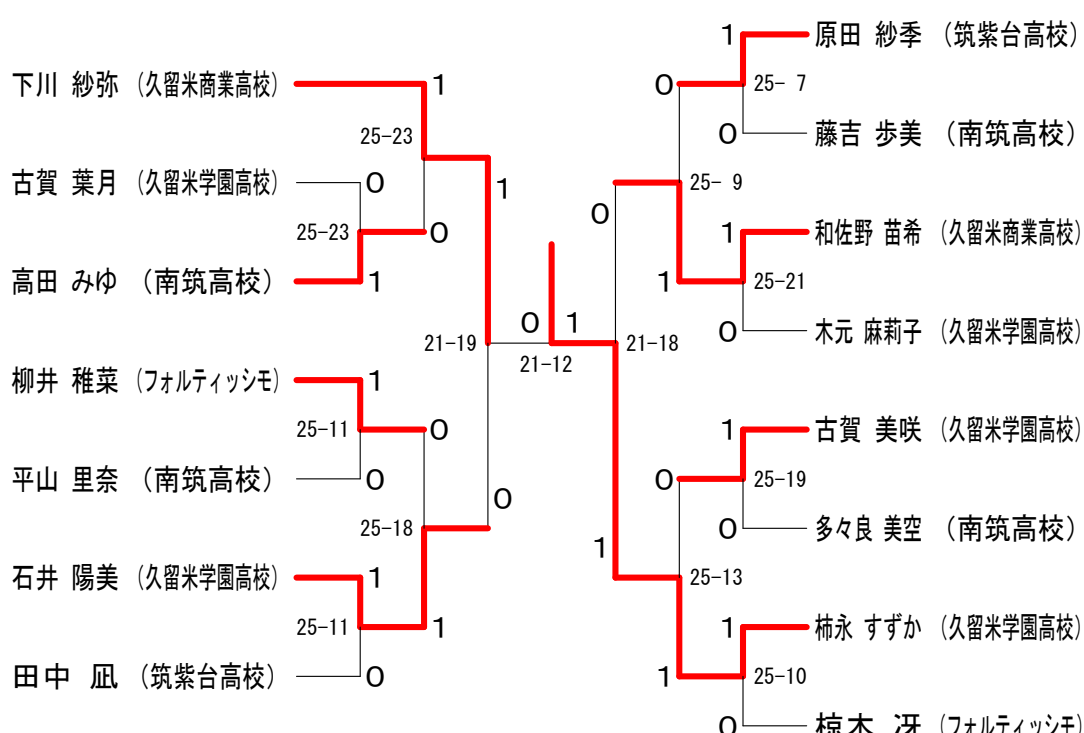

女子ダブルスDクラス Dブロック	塚崎	田中	馬場	川崎	勝敗	順位
塚崎 由莉 (大牟田高校) 石橋 里菜		○ 25-22	○ 25-9	○ 25-8	M 3-0 G 3-0 P 75-39	1
田中 紀子 (ゆるはど) 太田 雅子	×		○ 25-7	○ 25-4	M 2-1 G 2-1 P 72-36	2
馬場 砂帆 (諏訪中学校) 小原 千佳	×	×		○ 25-21	M 1-2 G 1-2 P 41-71	3
川崎 祥月嬌 (諏訪中学校) 小此木 日向花	×	×	×		M 0-3 G 0-3 P 33-75	4

女子ダブルスDクラス 決勝トーナメント

男子シングルスAクラス

男子シングルスBクラス

男子シングルスCクラス

男子シングルスDクラス

女子シングルスAクラス

女子シングルスBクラス

女子シングルスCクラス

女子シングルスDクラス