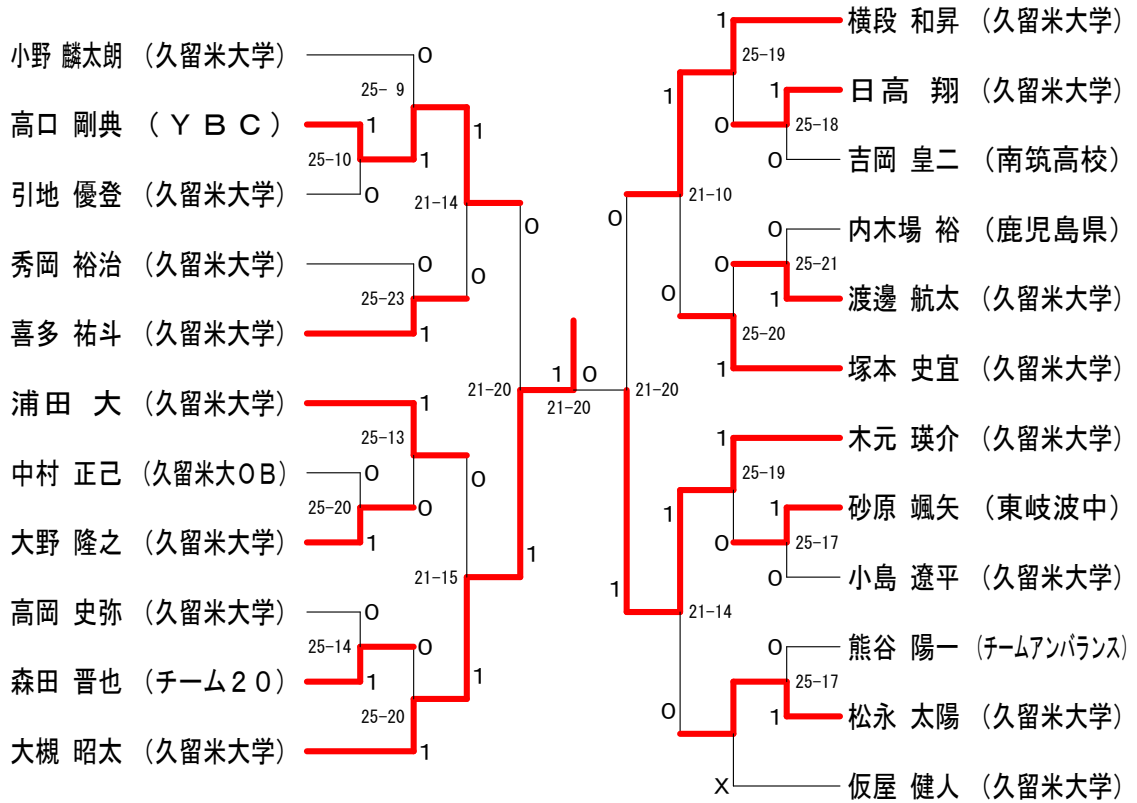

男子シングルスAクラス