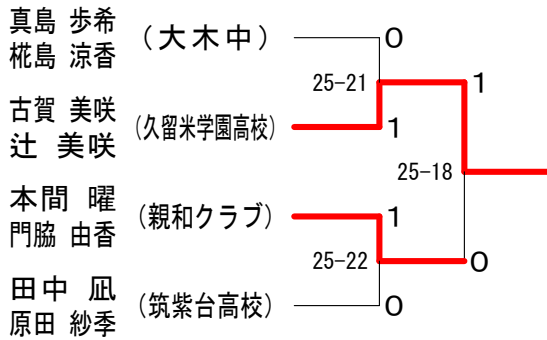

第34回成井杯争奪バドミントン大会

平成29年2月5日

女子ダブルスCクラス 決勝トーナメント