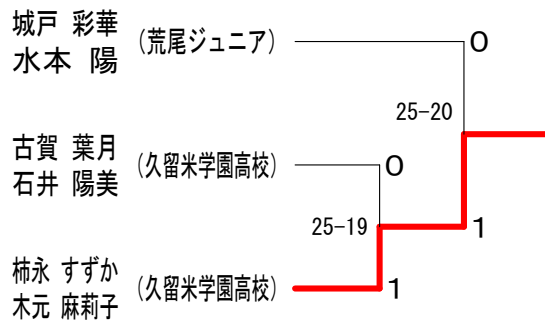

第34回成井杯争奪バドミントン大会

平成29年2月5日

女子ダブルスBクラス Aブロック	城水	戸本	柳本	井木	多々良	良田	定方	草谷	場永	勝敗	順位
城戸 彩華 (荒尾ジュニア) 水本 陽			○	○	○	○	○	○	○	M 4-0 G 4-0 P 103-61	1
柳井 稚菜 (フォルティッシモ) 椋木 芽	×				○	×	×	×	×	M 1-3 G 1-3 P 57-97	4
多々良 美空 (南筑高校) 高田 みゆ	×	×				×	×	×	×	M 0-4 G 0-4 P 61-100	5
定方 優樹 (筑紫台高校) 向谷 はるか	×	○	○					×	×	M 2-2 G 2-2 P 98-79	3
草場 麻衣 (佐賀ジュニア) 柿永 いずみ	×	○	○	○	○					M 3-1 G 3-1 P 90-72	2

女子ダブルスBクラス Bブロック	和佐野	仁科	平山	山崎	古賀	賀井	勝敗	順位
和佐野 苗希 (久留米商業高校) 下川 紗弥		○	○		×		M 2-1 G 2-1 P 68-48	2
仁科 桜子 (能古中) 西方 颯	×		○		×		M 1-2 G 1-2 P 53-68	3
平山 里奈 (南筑高校) 岡崎 朱音	×	×			×		M 0-3 G 0-3 P 40-75	4
古賀 葉月 (久留米学園高校) 石井 陽美	○	○	○				M 3-0 G 3-0 P 75-45	1

女子ダブルスBクラス Cブロック	柿永	永元	田中	中本	藤吉	荒川	川中	勝敗	順位
柿永 すずか (久留米学園高校) 木元 麻莉子			○	○	○	○		M 3-0 G 3-0 P 75-37	1
田中 莉子 (久留米商業高校) 松本 真侑	×			○	×	×		M 1-2 G 1-2 P 48-67	3
藤吉 歩美 (南筑高校) 松永 純花	×	×			×	×		M 0-3 G 0-3 P 36-75	4
荒川 夏凜 (荒尾ジュニア) 田中 梨菜	×	○	○					M 2-1 G 2-1 P 67-47	2

女子ダブルスBクラス 決勝トーナメント

女子ダブルスCクラス Aブロック	本間	高野	山口	高野	田口	増松	吉田	田吉	勝敗	順位
本間 曜 (親和クラブ) 門脇 由香		○	○	○	○	○	○		M 4-0 G 4-0 P 100-27	1
高口 睦月 (久留米商業高校) 春崎 真衣	×			○	○	○	○		M 3-1 G 3-1 P 81-60	2
高田 翔子 (南筑高校) 野口 真希	×	×			○	×	×		M 1-3 G 1-3 P 62-93	4
増田 紗由子 (諏訪中学校) 松尾 侑衣	×	×	×				○		M 1-3 G 1-3 P 56-97	5
吉田 有里 (諏訪中学校) 福吉 光里	×	×	○	×	×				M 1-3 G 1-3 P 71-93	3

女子ダブルスCクラス Bブロック	杉本	中船	村倉	真島	安藤	藤原	増村	田勝	勝敗	順位
杉本 奈美 (能古中) 占部 友美 (一般)		○	×	○	○	○			M 3-1 G 3-1 P 91-49	2
中村 芽生 (久留米商業高校) 船倉 唯子	×			×	○	○			M 2-2 G 2-2 P 69-71	3
真島 歩希 (大木中学校) 栴島 涼香	○	○			○	○			M 4-0 G 4-0 P 100-30	1
安藤 未結 (諏訪中学校) 藤原 梨紗	×	×	×			○			M 1-3 G 1-3 P 44-91	4
増田 葉月 (諏訪中学校) 村田 来瞳	×	×	×	×					M 0-4 G 0-4 P 37-100	5

女子ダブルスCクラス Cブロック	古賀	芦北	金永	田中	森倉	勝敗	順位	
古賀 美咲 (久留米学園高校) 辻 美咲		○	○	○	○		M 4-0 G 4-0 P 100-20	1
芦北 紗和美 (筑紫台高校) 円田 奈生	×		○	○	○		M 3-1 G 3-1 P 86-58	2
金永 咲良 (久留米商業高校) 岡 実来	×	×		○	○		M 2-2 G 2-2 P 65-80	3
田中 琴美 (諏訪中学校) 三浦 奈々	×	×	×		○		M 1-3 G 1-3 P 55-99	4
森野々香 (諏訪中学校) 倉富 仁菜	×	×	×	×			M 0-4 G 0-4 P 52-101	5

女子ダブルスCクラス Dブロック	春本	田原	日高	猿渡	勝敗	順位	
春本 いちご (久留米商業高校) 佐々木 彩奈		×	○	○		M 2-1 G 2-1 P 73-42	2
田中 凪 (筑紫台高校) 原田 紗季	○		○	○		M 3-0 G 3-0 P 75-43	1
日高 理帆 (諏訪中学校) 川崎 未央	×	×		○		M 1-2 G 1-2 P 50-59	3
猿渡 由奈 (諏訪中学校) 石橋 奈々	×	×	×			M 0-3 G 0-3 P 21-75	4