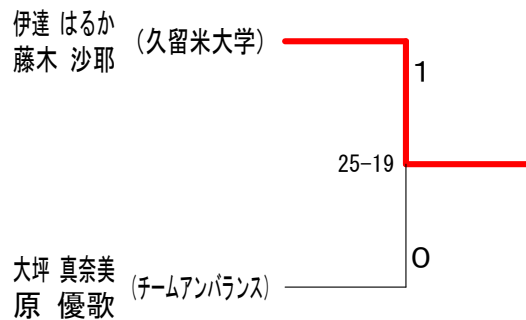

女子ダブルスAクラス 決勝トーナメント

女子ダブルスAクラス Bブロック	大坪 原	松本 森	小柳 本	柳原 口	江里口 福	手島 柿	島口 口	勝敗	順位
大坪 真奈美 原 優歌 (チームアパランス)		○	○	○	○	○	M 4-0 G 4-0 P 105-72	1	
松本 典子 森田 貴帆 (久留米大学)	×		○	○	○	M 3-1 G 3-1 P 104-84	2		
小柳 祐奈 原口 さくら (筑紫台高校)	×	×		×	○	M 1-3 G 1-3 P 72-95	4		
江里口 梨奈 福島 由香 (多久高校)	×	×	○		○	M 2-2 G 2-2 P 94-77	3		
手島 日菜子 柿口 なつ (筑紫台高校)	×	×	×	×		M 0-4 G 0-4 P 53-100	5