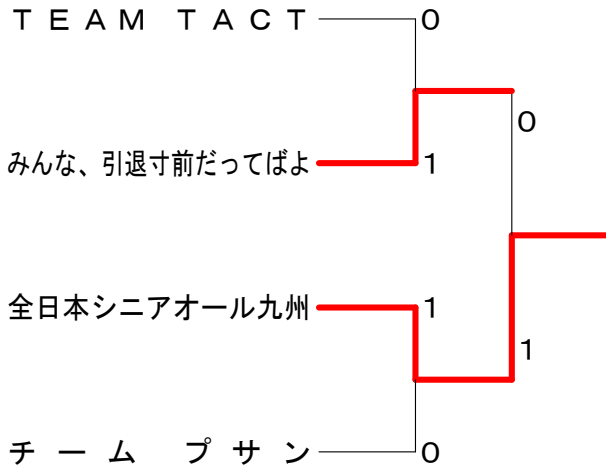

第25回くるめオープンバドミントン大会

平成30年1月8日

男子Aクラス 決勝トーナメント

男子Bクラス 決勝トーナメント