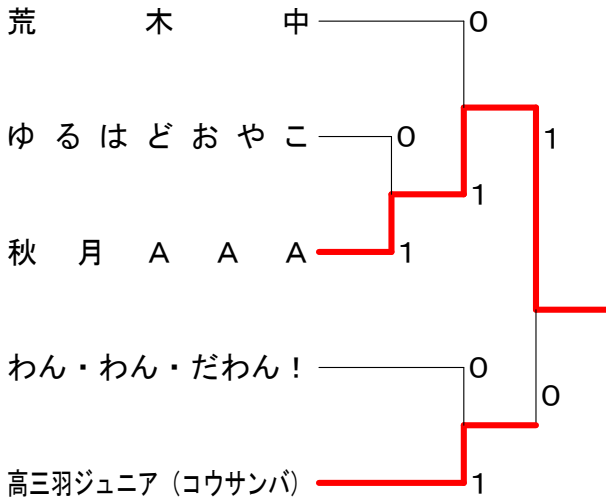

# 第25回くるめオープンバドミントン大会

平成30年1月8日

男子Aクラス 決勝トーナメント

男子Bクラス 決勝トーナメント

男子Cクラス 決勝トーナメント

男子Dクラス 決勝トーナメント

女子Bクラス 決勝トーナメント

女子Cクラス 決勝トーナメント