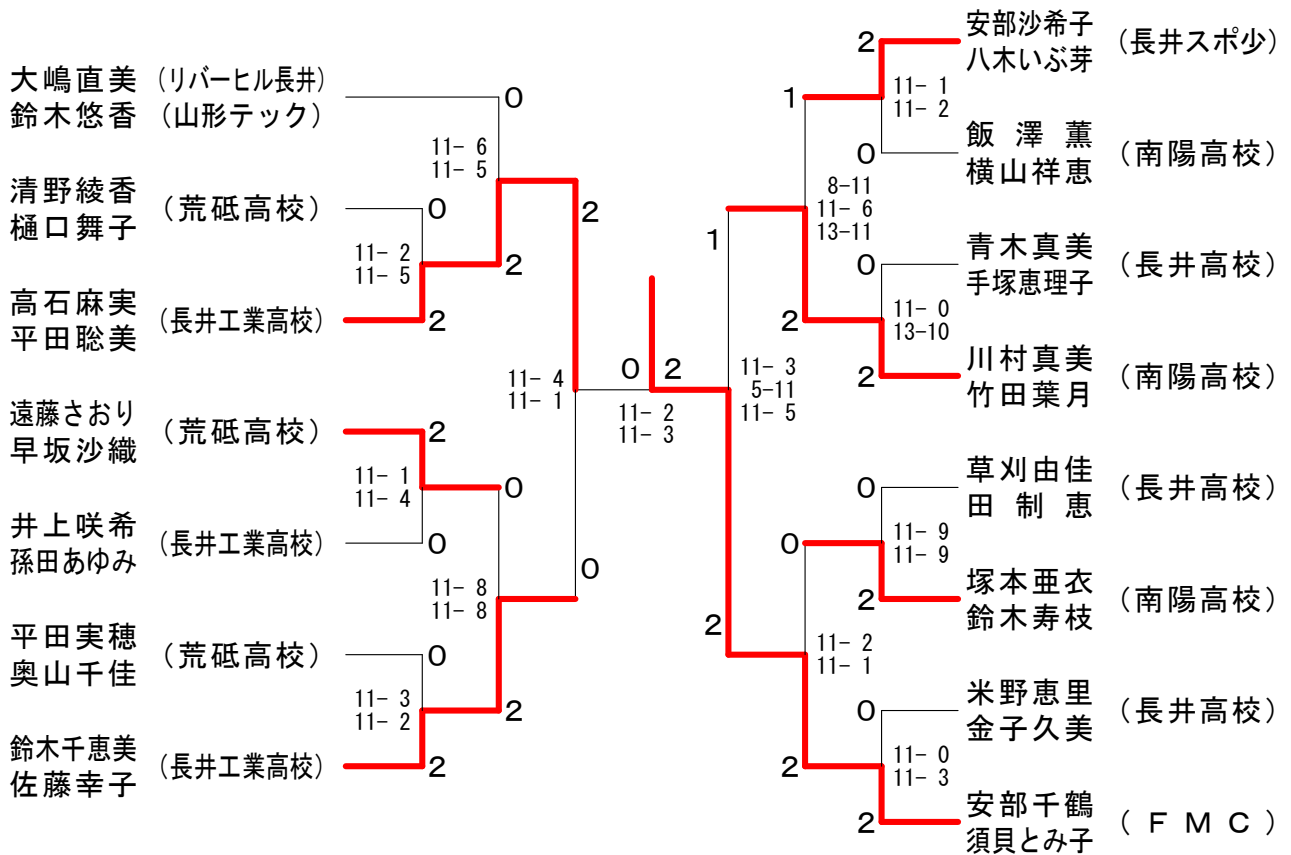

# 第23回長井市民バドミントン大会

2005. 05. 01

長井市総合体育館

種目	優勝	準優勝	三位		参加数
オープン複	三嶋陳夫 梅津利男 (ケミコン山形 長井バド教室)	梅津七郎 松田俊郎 (清水町バド愛好会)			2
女子複1部	高橋美希 小関千鶴 (長井工業高校)	鈴木正子 高橋彩 (FMC・長井ジュニア)	鈴木里歩 船山真利子 (長井ジュニア・FMC)	勝見伶香 大塚真菜美 (長井工業高校)	6
女子複2部	安部千鶴 須貝とみ子 (FMC)	高石麻実 平田聡美 (長井工業高校)	川村真美 竹田葉月 (南陽高校)	鈴木千恵美 佐藤幸子 (長井工業高校)	15
女子複3部	鈴木友唯 須貝亜美 (長井スポ少)	宮本梢 佐藤春奈 (南陽高校)	横澤智佳子 佐藤真穂 (南陽高校)	高橋聡美 須貝裕美 (南陽高校)	8
女子単1部	高橋彩 (長井ジュニア)	勝見伶香 (長井工業高校)	小関千鶴 (長井工業高校)	大塚真菜美 (長井工業高校)	7
女子単2部	鈴木千恵美 (長井工業高校)	竹田葉月 (南陽高校)	安部沙希子 (長井スポ少)	高石麻実 (長井工業高校)	20
女子単3部	鈴木友唯 (長井スポ少)	手塚恵理子 (長井高校)	須貝亜美 (長井スポ少)	佐藤香 (ラブオール)	15
小学女子単	鈴木彩代 (長井スポ少)	長谷川和音 (白鷹スクール)	平彩花 (白鷹スクール)	船山里穂 (白鷹スクール)	13
小学女子複	船山里穂 長谷川和音 (白鷹スクール)	鈴木彩代 八木瑞月 (長井スポ少)	梅津望美 安部菜美子 (長井スポ少)	平彩花 佐藤涼香 (白鷹スクール)	7
小学男子単	高橋雅幸 (長井スポ少)	横澤駿介 (長井スポ少)	高橋司 (長井スポ少)	菊地琢真 (長井スポ少)	12
小学男子複	加藤拓 小野塚直朗 (長井スポ少)	荒木凌 熊谷成也 (長井スポ少)	塚本雄大 斎藤耀佑 (長井スポ少)	横澤健太郎 牛沢晴也 (長井スポ少)	4
男子単1部	飯澤大介 (希望が丘コロニー)	佐藤大樹 (長井高校)	竹田和弘 (南陽バド協会)	長谷部紘和 (長井工業高校)	11
男子単2部	小形欽也 (白鷹スクール)	川崎大地 (長井高校)	木川裕亮 (長井ジュニア)	菊地瞭良 (長井ジュニア)	36
男子単3部	樋口孝之介 (長井高校)	小松田聡史 (長井高校)	鈴木洸介 (長井高校)	栗野真人 (長井高校)	16
男子複1部	飯澤大介 荒木健一 (希望が丘コロニー クラブシャトル)	鈴木上太 竹田和弘 (南陽バド協会)	小関隆寛 五十嵐久人 (長井高校)	佐藤大樹 鈴木達也 (長井高校)	7
男子複2部	大沼昇 梅津知己 (玉ちゃんズ)	高橋貞一 高橋清数 (南陽バド協会)	中村充宏 青木正和 (南陽バド協会)	鈴木一則 加藤怜 (長井バド協会 長井ジュニア)	25
男子複3部	栗野真人 村上恭太 (長井高校)	小松田聡史 鈴木洸介 (長井高校)	竹田秀治 平田泰之 (ケミコン山形)	樋口孝之介 井上広樹 (長井高校)	18

女子ダブルス1部

女子ダブルス2部

女子ダブルス3部

女子シングルス1部

女子シングルス2部

女子シングルス3部

小学女子シングルス

小学女子ダブルス

小学男子シングルス

小学男子ダブルス	加藤拓 小野塚直朗	塚本雄大 斎藤耀佑	荒木凌 熊谷成也	横澤健太郎 牛沢晴也	順位
加藤拓 (長井スポ少) 小野塚直朗		○ 9-0 9-1	○ 9-4 6-9 9-6	○ 9-2 9-5	1
塚本雄大 (長井スポ少) 斎藤耀佑	x 0-9 1-9		x 5-9 7-9	○ 9-8 9-4	3
荒木凌 (長井スポ少) 熊谷成也	x 4-9 9-6 6-9	○ 9-5 9-7		○ 9-3 9-1	2
横澤健太郎 (長井スポ少) 牛沢晴也	x 2-9 5-9	x 8-9 4-9	x 3-9 1-9		4