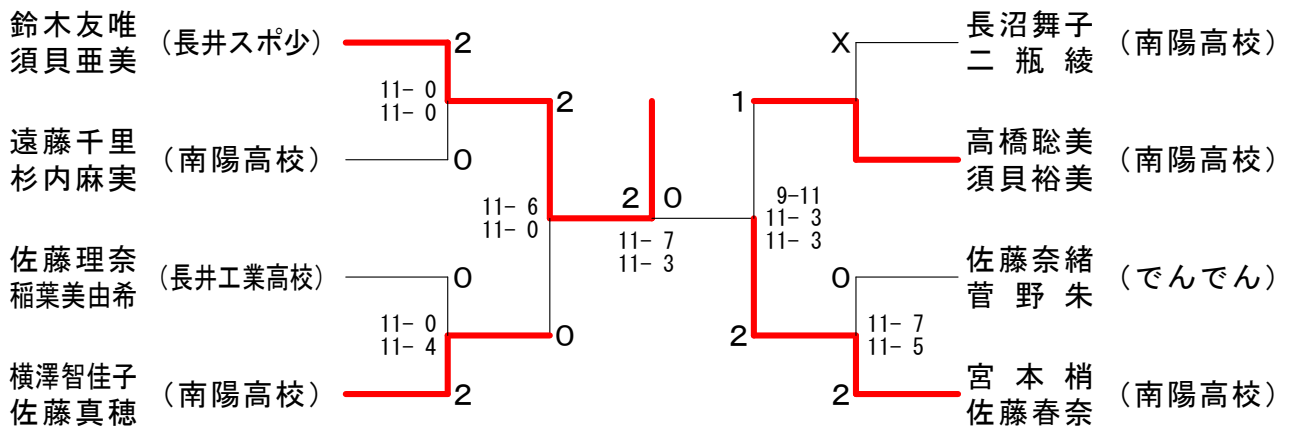

# 第23回長井市民バドミントン大会

2005. 05. 01

長井市総合体育館

種目	優勝	準優勝	三位		参加数
オープン複	三嶋陳夫 梅津利男 (ケミコン山形 長井バド教室)	梅津七郎 松田俊郎 (清水町バド愛好会)			2
女子複1部	高橋美希 小関千鶴 (長井工業高校)	鈴木正子 高橋彩 (FMC・長井ジュニア)	鈴木里歩 船山真利子 (長井ジュニア・FMC)	勝見伶香 大塚真菜美 (長井工業高校)	6
女子複2部	安部千鶴 須貝とみ子 (FMC)	高石麻実 平田聡美 (長井工業高校)	川村真美 竹田葉月 (南陽高校)	鈴木千恵美 佐藤幸子 (長井工業高校)	15
女子複3部	鈴木友唯 須貝亜美 (長井スポ少)	宮本梢 佐藤春奈 (南陽高校)	横澤智佳子 佐藤真穂 (南陽高校)	高橋聡美 須貝裕美 (南陽高校)	8
女子単1部	高橋彩 (長井ジュニア)	勝見伶香 (長井工業高校)	小関千鶴 (長井工業高校)	大塚真菜美 (長井工業高校)	7
女子単2部	鈴木千恵美 (長井工業高校)	竹田葉月 (南陽高校)	安部沙希子 (長井スポ少)	高石麻実 (長井工業高校)	20
女子単3部	鈴木友唯 (長井スポ少)	手塚恵理子 (長井高校)	須貝亜美 (長井スポ少)	佐藤香 (ラブオール)	15
小学女子単	鈴木彩代 (長井スポ少)	長谷川和音 (白鷹スクール)	平彩花 (白鷹スクール)	船山里穂 (白鷹スクール)	13
小学女子複	船山里穂 長谷川和音 (白鷹スクール)	鈴木彩代 八木瑞月 (長井スポ少)	梅津望美 安部菜美子 (長井スポ少)	平彩花 佐藤涼香 (白鷹スクール)	7
小学男子単	高橋雅幸 (長井スポ少)	横澤駿介 (長井スポ少)	高橋司 (長井スポ少)	菊地琢真 (長井スポ少)	12
小学男子複	加藤拓 小野塚直朗 (長井スポ少)	荒木凌 熊谷成也 (長井スポ少)	塚本雄大 斎藤耀佑 (長井スポ少)	横澤健太郎 牛沢晴也 (長井スポ少)	4
男子単1部	飯澤大介 (希望が丘コロニー)	佐藤大樹 (長井高校)	竹田和弘 (南陽バド協会)	長谷部紘和 (長井工業高校)	11
男子単2部	小形欽也 (白鷹スクール)	川崎大地 (長井高校)	木川裕亮 (長井ジュニア)	菊地瞭良 (長井ジュニア)	36
男子単3部	樋口孝之介 (長井高校)	小松田聡史 (長井高校)	鈴木洸介 (長井高校)	栗野真人 (長井高校)	16
男子複1部	飯澤大介 荒木健一 (希望が丘コロニー クラブシャトル)	鈴木上太 竹田和弘 (南陽バド協会)	小関隆寛 五十嵐久人 (長井高校)	佐藤大樹 鈴木達也 (長井高校)	7
男子複2部	大沼昇 梅津知己 (玉ちゃんズ)	高橋貞一 高橋清数 (南陽バド協会)	中村充宏 青木正和 (南陽バド協会)	鈴木一則 加藤怜 (長井バド協会 長井ジュニア)	25
男子複3部	栗野真人 村上恭太 (長井高校)	小松田聡史 鈴木洸介 (長井高校)	竹田秀治 平田泰之 (ケミコン山形)	樋口孝之介 井上広樹 (長井高校)	18

女子ダブルス1部

女子ダブルス2部

女子ダブルス3部

女子シングルス1部

女子シングルス2部

女子シングルス3部

小学女子シングルス

小学女子ダブルス