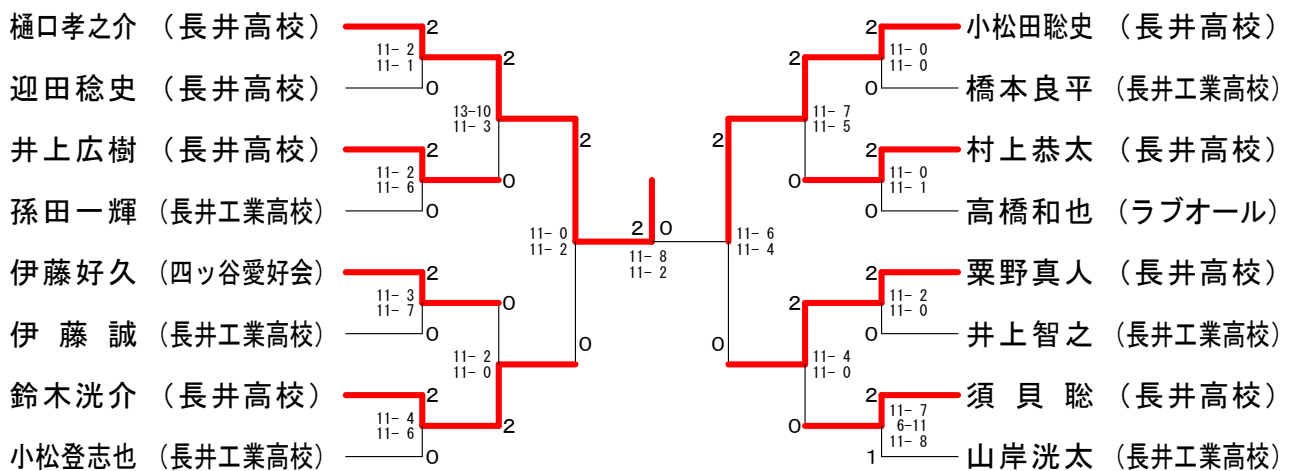

男子シングルス1部

男子シングルス2部

男子シングルス3部