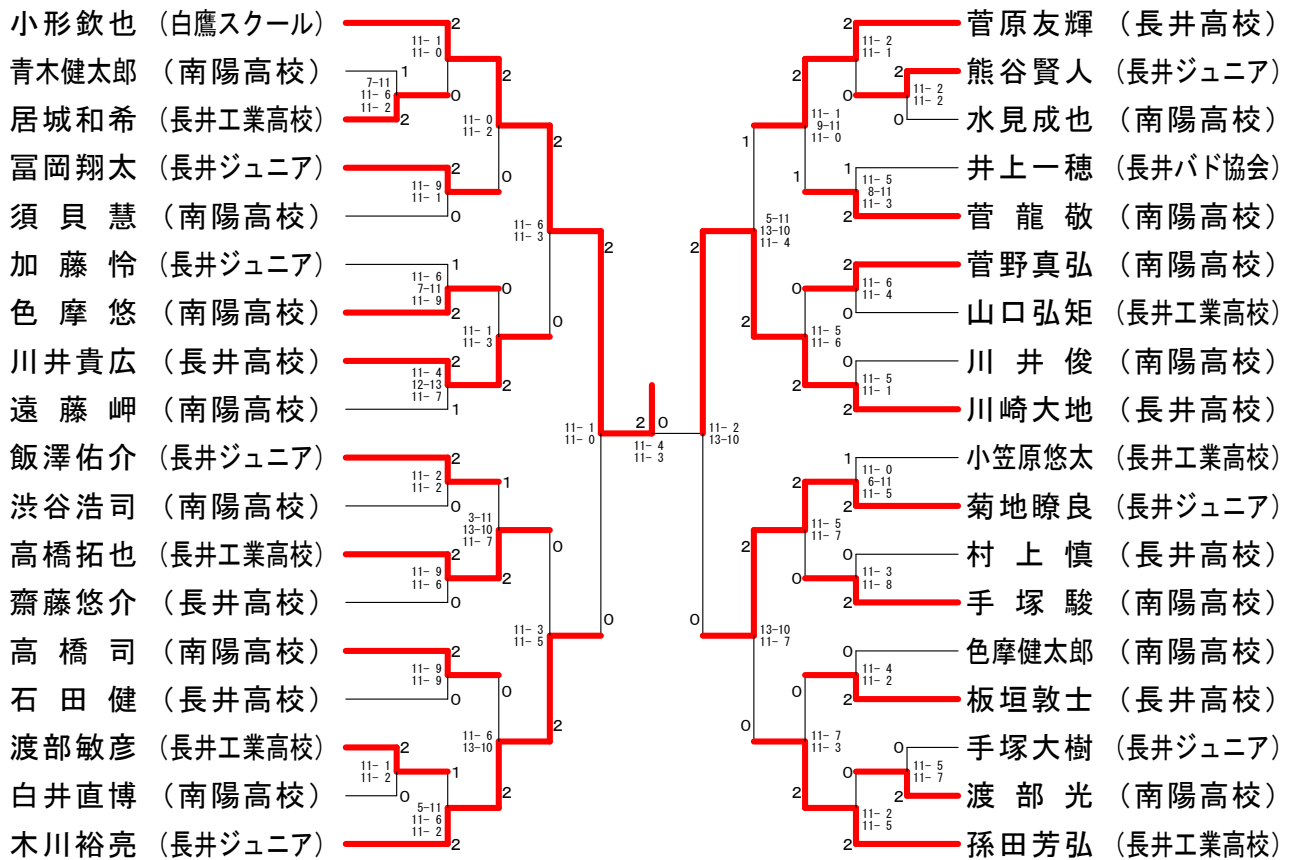

男子シングルス1部

男子シングルス2部

男子シングルス3部