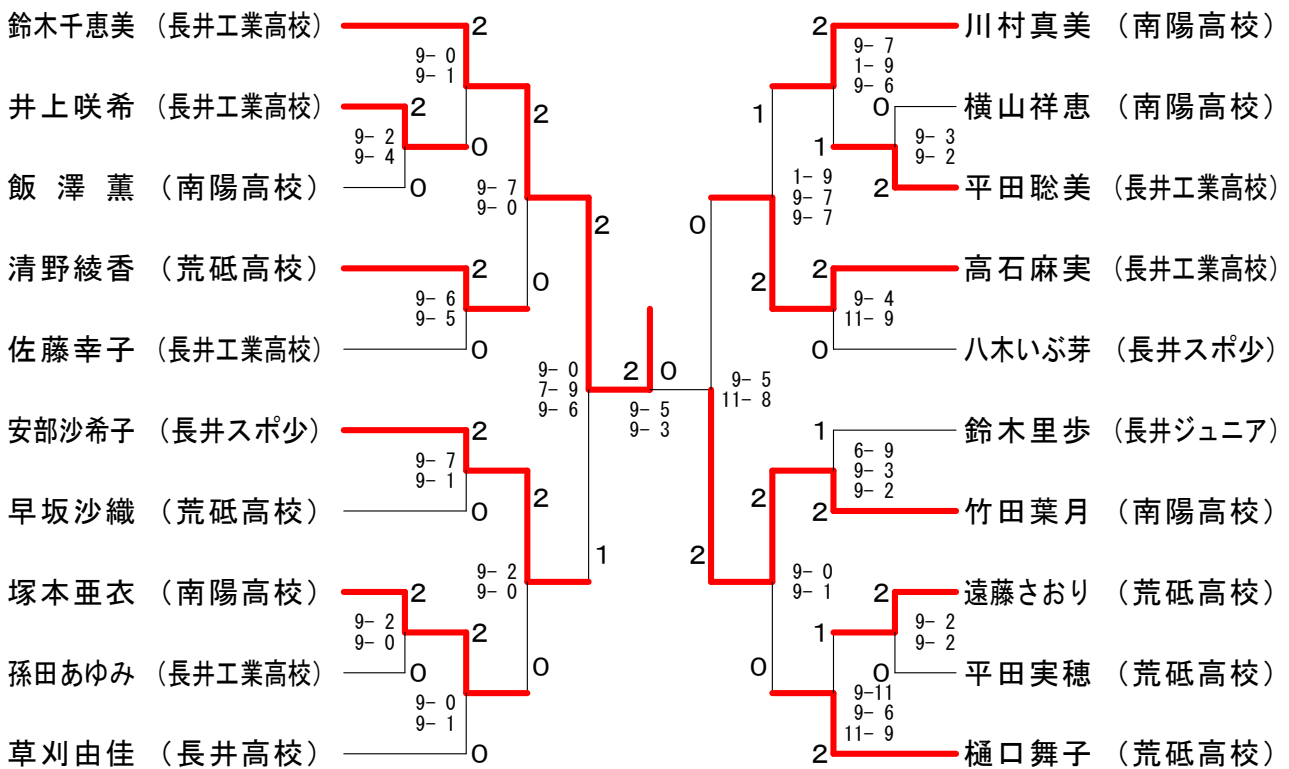

# 第23回長井市民バドミントン大会

2005. 05. 01

長井市総合体育館

種目	優勝	準優勝	三位		参加数
オープン複	三嶋陳夫 梅津利男 (ケミコン山形 長井バド教室)	梅津七郎 松田俊郎 (清水町バド愛好会)			2
女子複1部	高橋美希 小関千鶴 (長井工業高校)	鈴木正子 高橋彩 (FMC・長井ジュニア)	鈴木里歩 船山真利子 (長井ジュニア・FMC)	勝見伶香 大塚真菜美 (長井工業高校)	6
女子複2部	安部千鶴 須貝とみ子 (FMC)	高石麻実 平田聡美 (長井工業高校)	川村真美 竹田葉月 (南陽高校)	鈴木千恵美 佐藤幸子 (長井工業高校)	15
女子複3部	鈴木友唯 須貝亜美 (長井スポ少)	宮本梢 佐藤春奈 (南陽高校)	横澤智佳子 佐藤真穂 (南陽高校)	高橋聡美 須貝裕美 (南陽高校)	8
女子単1部	高橋彩 (長井ジュニア)	勝見伶香 (長井工業高校)	小関千鶴 (長井工業高校)	大塚真菜美 (長井工業高校)	7
女子単2部	鈴木千恵美 (長井工業高校)	竹田葉月 (南陽高校)	安部沙希子 (長井スポ少)	高石麻実 (長井工業高校)	20
女子単3部	鈴木友唯 (長井スポ少)	手塚恵理子 (長井高校)	須貝亜美 (長井スポ少)	佐藤香 (ラブオール)	15
小学女子単	鈴木彩代 (長井スポ少)	長谷川和音 (白鷹スクール)	平彩花 (白鷹スクール)	船山里穂 (白鷹スクール)	13
小学女子複	船山里穂 長谷川和音 (白鷹スクール)	鈴木彩代 八木瑞月 (長井スポ少)	梅津望美 安部菜美子 (長井スポ少)	平彩花 佐藤涼香 (白鷹スクール)	7
小学男子単	高橋雅幸 (長井スポ少)	横澤駿介 (長井スポ少)	高橋司 (長井スポ少)	菊地琢真 (長井スポ少)	12
小学男子複	加藤拓 小野塚直朗 (長井スポ少)	荒木凌 熊谷成也 (長井スポ少)	塚本雄大 斎藤耀佑 (長井スポ少)	横澤健太郎 牛沢晴也 (長井スポ少)	4
男子単1部	飯澤大介 (希望が丘コロニー)	佐藤大樹 (長井高校)	竹田和弘 (南陽バド協会)	長谷部紘和 (長井工業高校)	11
男子単2部	小形欽也 (白鷹スクール)	川崎大地 (長井高校)	木川裕亮 (長井ジュニア)	菊地瞭良 (長井ジュニア)	36
男子単3部	樋口孝之介 (長井高校)	小松田聡史 (長井高校)	鈴木洸介 (長井高校)	栗野真人 (長井高校)	16
男子複1部	飯澤大介 荒木健一 (希望が丘コロニー クラブシャトル)	鈴木上太 竹田和弘 (南陽バド協会)	小関隆寛 五十嵐久人 (長井高校)	佐藤大樹 鈴木達也 (長井高校)	7
男子複2部	大沼昇 梅津知己 (玉ちゃんズ)	高橋貞一 高橋清数 (南陽バド協会)	中村充宏 青木正和 (南陽バド協会)	鈴木一則 加藤怜 (長井バド協会 長井ジュニア)	25
男子複3部	栗野真人 村上恭太 (長井高校)	小松田聡史 鈴木洸介 (長井高校)	竹田秀治 平田泰之 (ケミコン山形)	樋口孝之介 井上広樹 (長井高校)	18

女子ダブルス1部

女子ダブルス2部

女子ダブルス3部

女子シングルス1部

女子シングルス2部

女子シングルス3部

小学女子シングルス

小学女子ダブルス

小学男子シングルス

小学男子ダブルス	加藤拓 小野塚直朗	塚本雄大 斎藤耀佑	荒木凌 熊谷成也	横澤健太郎 牛沢晴也	順位
加藤拓 (長井スポ少) 小野塚直朗		○ 9-0 9-1	○ 9-4 6-9 9-6	○ 9-2 9-5	1
塚本雄大 (長井スポ少) 斎藤耀佑	x 0-9 1-9		x 5-9 7-9	○ 9-8 9-4	3
荒木凌 (長井スポ少) 熊谷成也	x 4-9 9-6 6-9	○ 9-5 9-7		○ 9-3 9-1	2
横澤健太郎 (長井スポ少) 牛沢晴也	x 2-9 5-9	x 8-9 4-9	x 3-9 1-9		4