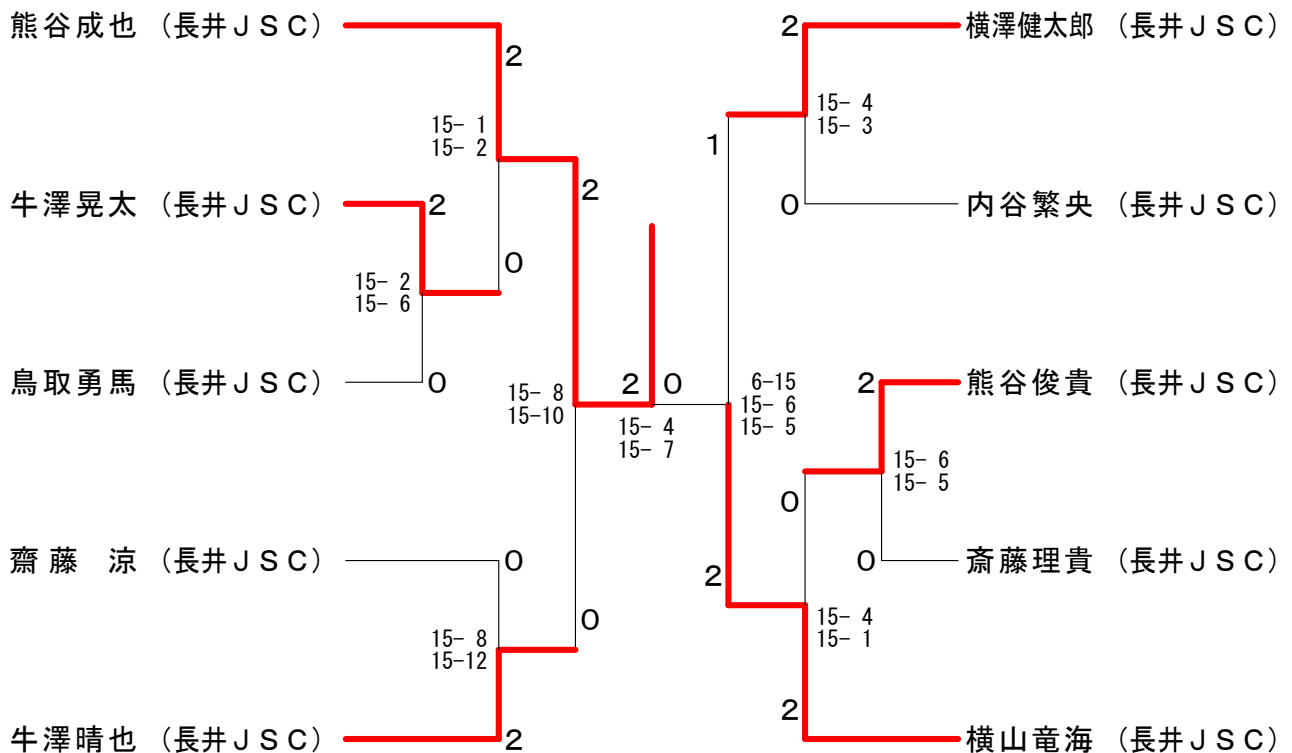

男子シングルス1部

男子シングルス2部

男子シングルス3部

小学生男子シングルス

女子シングルス1部

女子シングルス2部

女子シングルス3部

小学生女子シングルス

男子ダブルス1部

男子ダブルス2部

男子ダブルス3部

| 小学生男子ダブルス                       | 横山 熊谷                        | 横澤 牛澤                        | 熊谷 齋藤             | 勝敗                        | 順位 |
|---------------------------------|------------------------------|------------------------------|-------------------|---------------------------|----|
| 横山 竜海 (長井JSC)<br>熊谷 成也 (長井JSC)  |                              | ○<br>15-14<br>11-15<br>15-10 | ○<br>15-4<br>15-5 | M 2-0<br>G 4-1<br>P 71-35 | 1  |
| 横澤 健太郎 (長井JSC)<br>牛澤 晴也 (長井JSC) | ×<br>14-15<br>15-11<br>10-15 |                              | ○<br>15-6<br>15-3 | M 1-1<br>G 3-2<br>P 56-50 | 2  |
| 熊谷 俊貴 (長井JSC)<br>齋藤 涼 (長井JSC)   | ×<br>4-15<br>5-15            | ×<br>6-15<br>3-15            |                   | M 0-2<br>G 0-4<br>P 18-60 | 3  |

## 女子ダブルス1部

小学生女子ダブルス