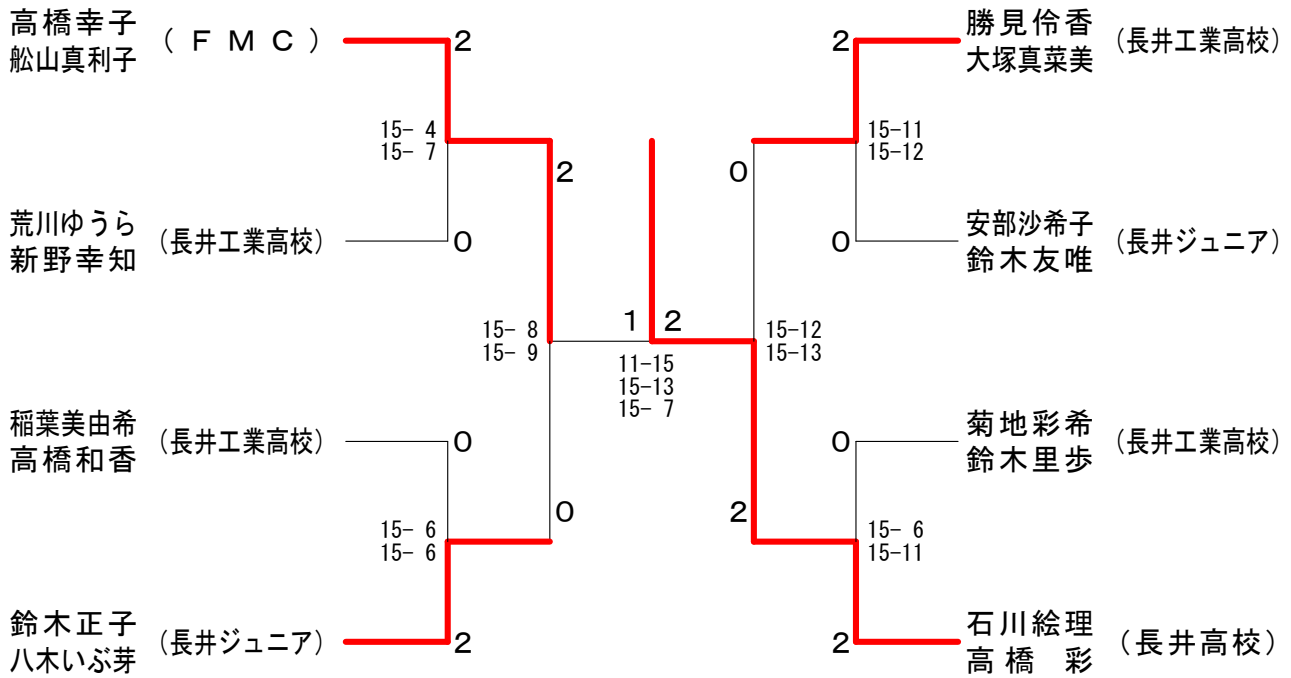

男子シングルス1部

男子シングルス2部

男子シングルス3部

小学生男子シングルス

女子シングルス1部

女子シングルス2部

女子シングルス3部

小学生女子シングルス

男子ダブルス1部

男子ダブルス2部

男子ダブルス3部

| 小学生男子ダブルス                       | 横山 熊谷                        | 横澤 牛澤                        | 熊谷 齋藤             | 勝敗                        | 順位 |
|---------------------------------|------------------------------|------------------------------|-------------------|---------------------------|----|
| 横山 竜海 (長井JSC)<br>熊谷 成也 (長井JSC)  |                              | ○<br>15-14<br>11-15<br>15-10 | ○<br>15-4<br>15-5 | M 2-0<br>G 4-1<br>P 71-35 | 1  |
| 横澤 健太郎 (長井JSC)<br>牛澤 晴也 (長井JSC) | ×<br>14-15<br>15-11<br>10-15 |                              | ○<br>15-6<br>15-3 | M 1-1<br>G 3-2<br>P 56-50 | 2  |
| 熊谷 俊貴 (長井JSC)<br>齋藤 涼 (長井JSC)   | ×<br>4-15<br>5-15            | ×<br>6-15<br>3-15            |                   | M 0-2<br>G 0-4<br>P 18-60 | 3  |

# 第25回長井市民バドミントン大会

平成19年4月29日 長井市総合体育館

## 女子ダブルス1部