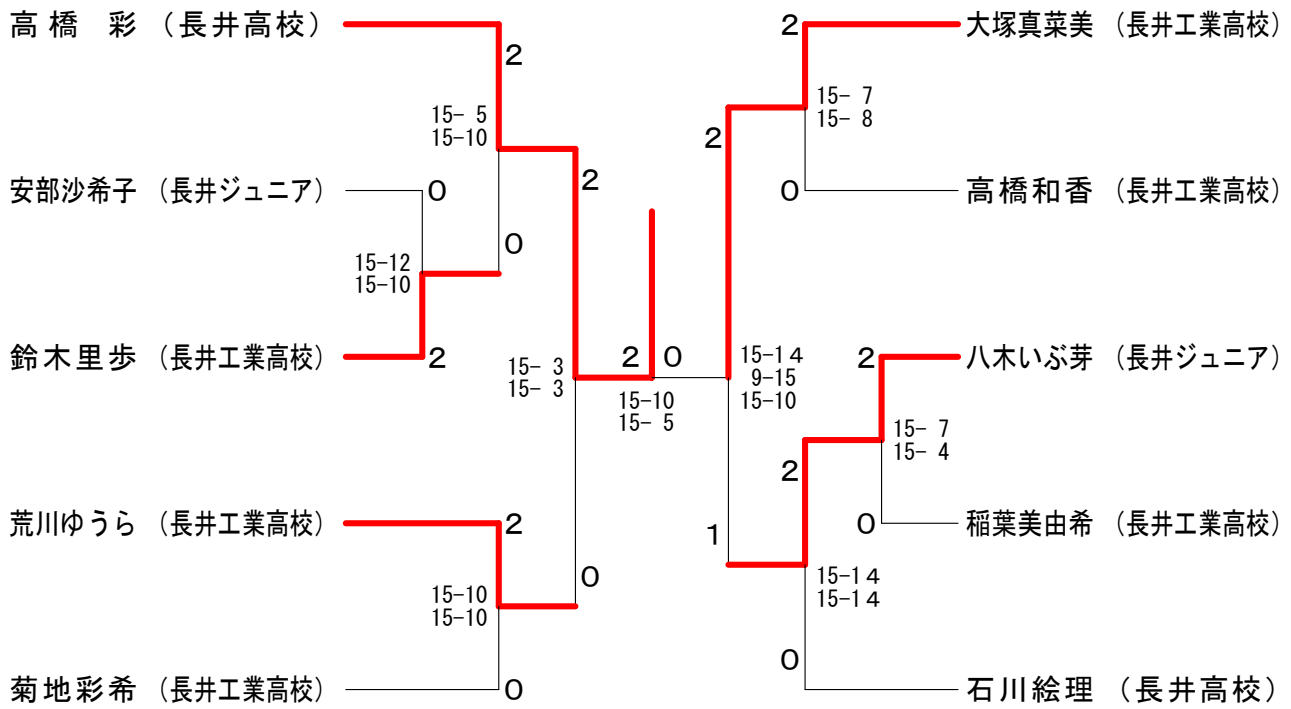

男子シングルス1部

男子シングルス2部

男子シングルス3部

小学生男子シングルス

女子シングルス1部

女子シングルス2部

女子シングルス3部

小学生女子シングルス

# 第25回長井市民バドミントン大会

平成19年4月29日 長井市総合体育館

## 女子ダブルス1部

小学生女子ダブルス