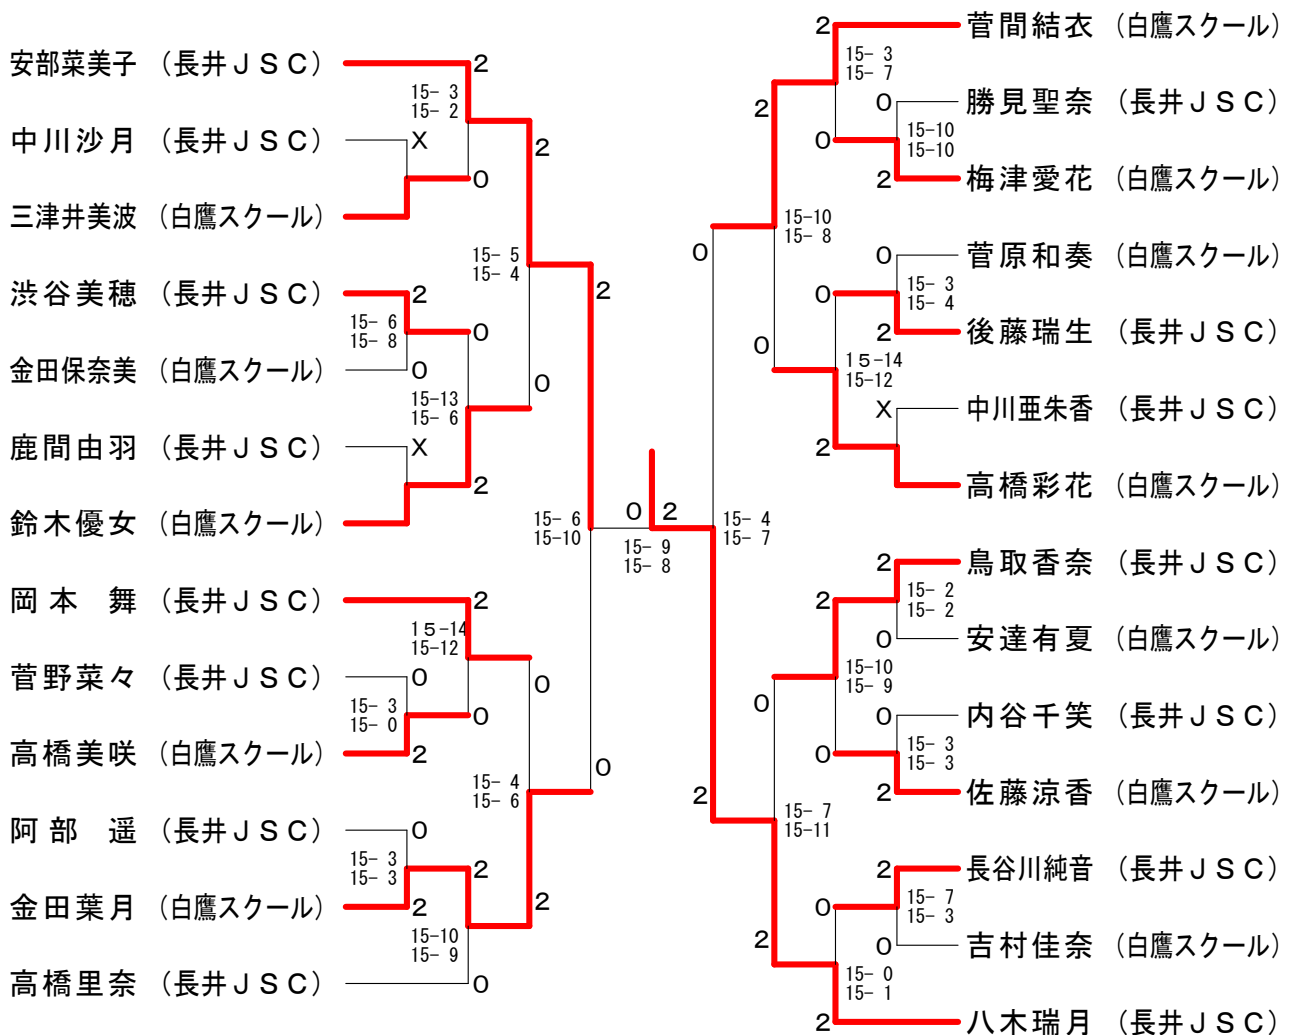

男子シングルス1部

男子シングルス2部

男子シングルス3部

小学生男子シングルス

女子シングルス1部

女子シングルス2部

女子シングルス3部

小学生女子シングルス

# 第25回長井市民バドミントン大会

平成19年4月29日 長井市総合体育館

## 女子ダブルス1部

小学生女子ダブルス