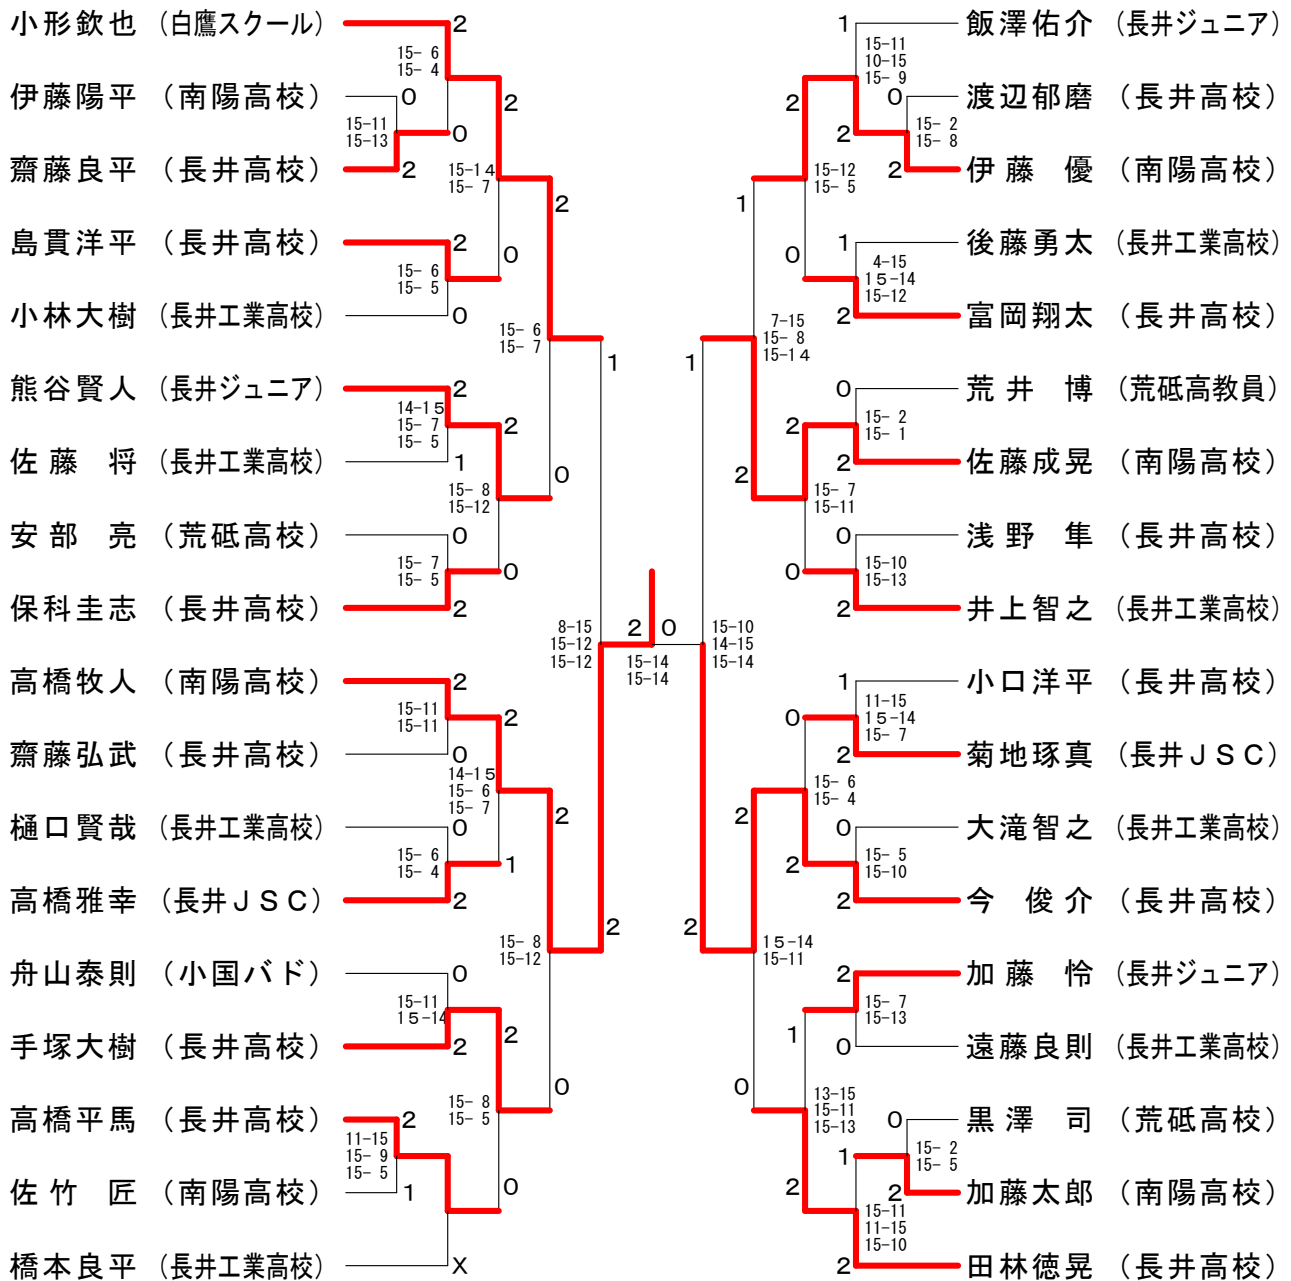

男子シングルス1部

男子シングルス2部

男子シングルス3部

小学生男子シングルス

女子シングルス1部

女子シングルス2部

女子シングルス3部

小学生女子シングルス

# 第25回長井市民バドミントン大会

平成19年4月29日 長井市総合体育館

## 女子ダブルス1部

小学生女子ダブルス