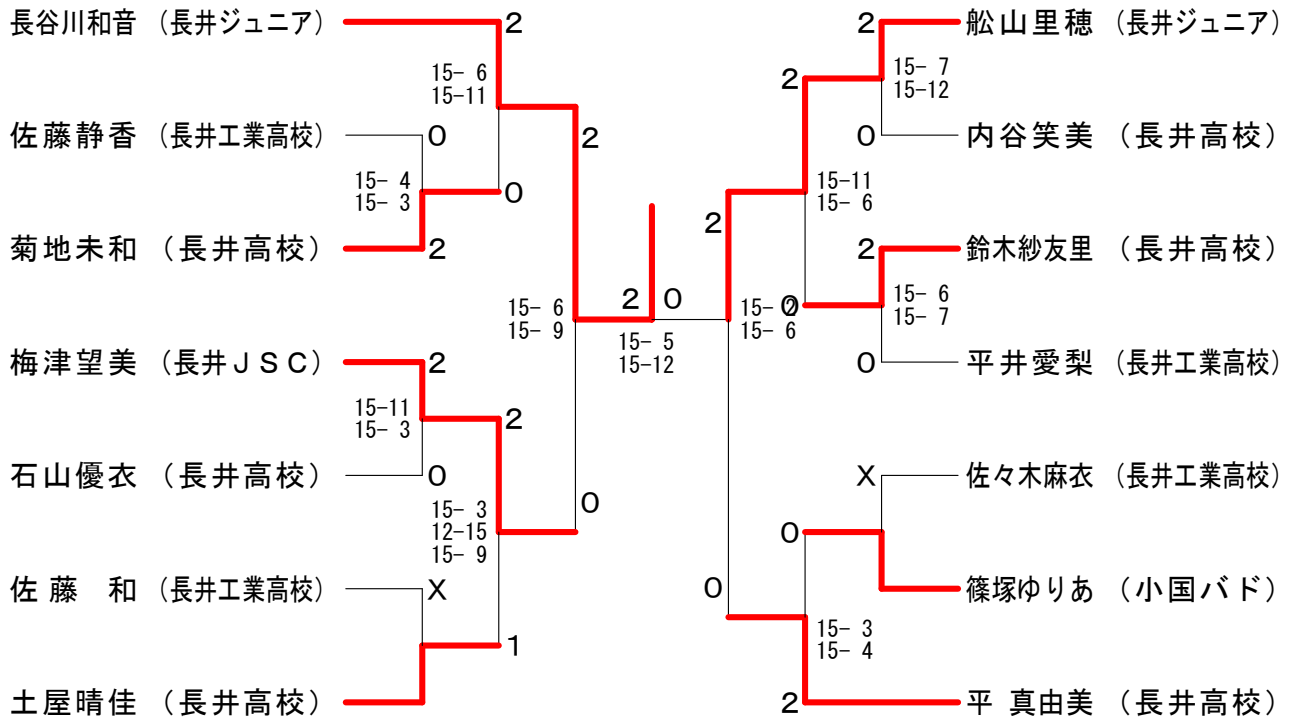

男子シングルス1部

男子シングルス2部

男子シングルス3部

小学生男子シングルス

女子シングルス1部

女子シングルス2部

女子シングルス3部

小学生女子シングルス

# 第25回長井市民バドミントン大会

平成19年4月29日 長井市総合体育館

## 女子ダブルス1部

小学生女子ダブルス