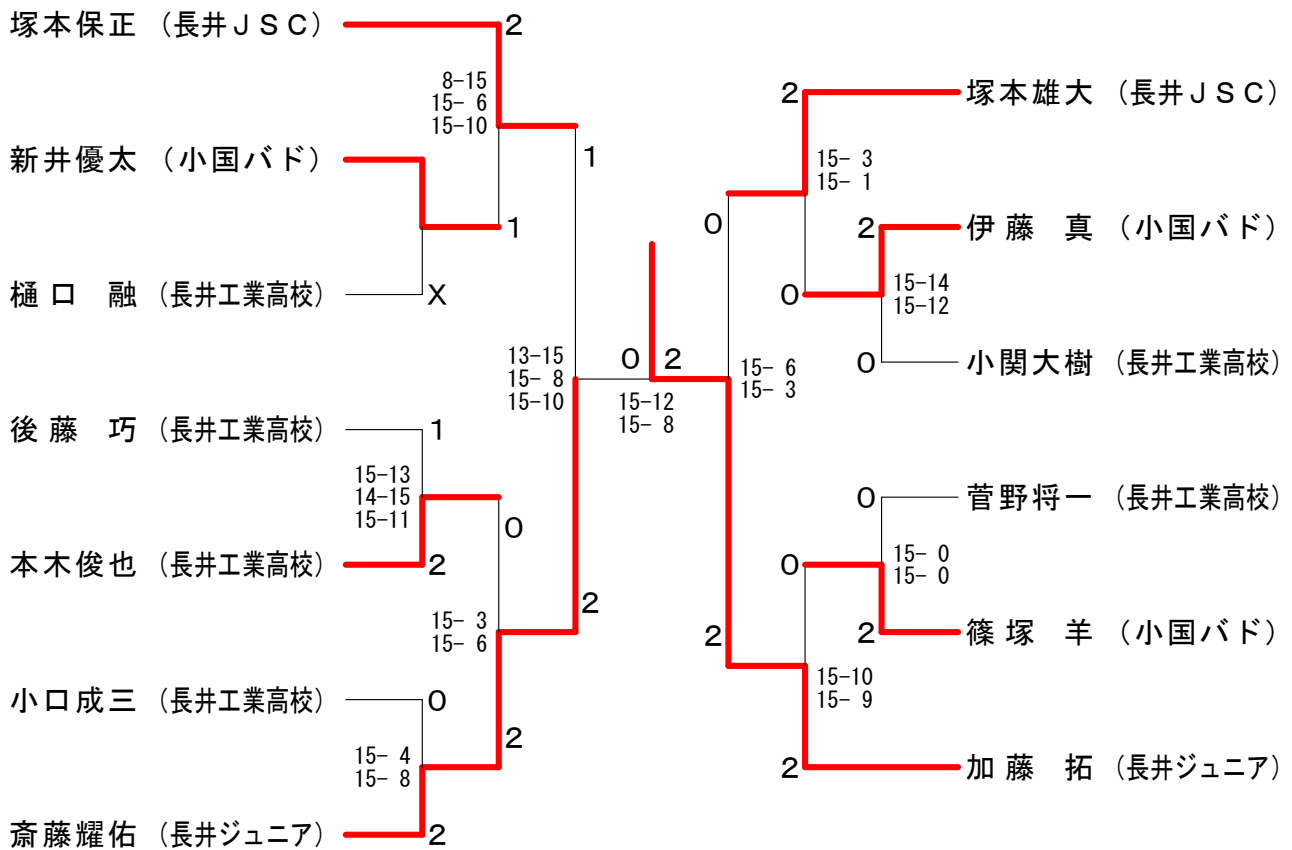

男子シングルス1部

男子シングルス2部

男子シングルス3部

小学生男子シングルス

女子シングルス1部

女子シングルス2部

女子シングルス3部

小学生女子シングルス

男子ダブルス1部

男子ダブルス2部

男子ダブルス3部

| 小学生男子ダブルス                       | 横山 熊谷                        | 横澤 牛澤                        | 熊谷 齋藤             | 勝敗                        | 順位 |
|---------------------------------|------------------------------|------------------------------|-------------------|---------------------------|----|
| 横山 竜海 (長井JSC)<br>熊谷 成也 (長井JSC)  |                              | ○<br>15-14<br>11-15<br>15-10 | ○<br>15-4<br>15-5 | M 2-0<br>G 4-1<br>P 71-35 | 1  |
| 横澤 健太郎 (長井JSC)<br>牛澤 晴也 (長井JSC) | ×<br>14-15<br>15-11<br>10-15 |                              | ○<br>15-6<br>15-3 | M 1-1<br>G 3-2<br>P 56-50 | 2  |
| 熊谷 俊貴 (長井JSC)<br>齋藤 涼 (長井JSC)   | ×<br>4-15<br>5-15            | ×<br>6-15<br>3-15            |                   | M 0-2<br>G 0-4<br>P 18-60 | 3  |

# 第25回長井市民バドミントン大会

平成19年4月29日 長井市総合体育館

## 女子ダブルス1部