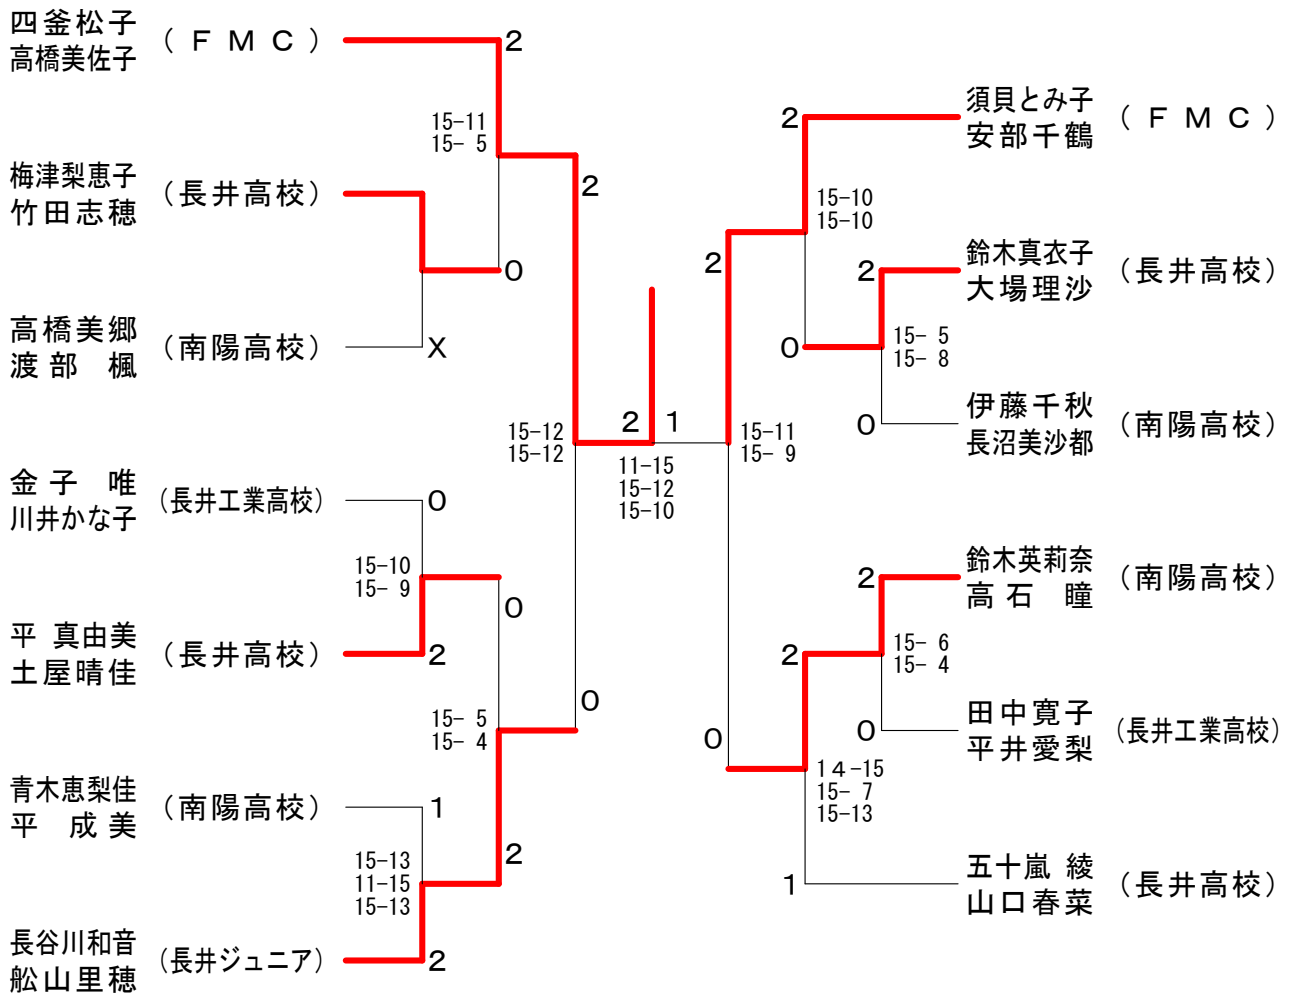

第25回長井市民バドミントン大会

平成19年4月29日 長井市総合体育館

女子ダブルス1部

女子ダブルス2部