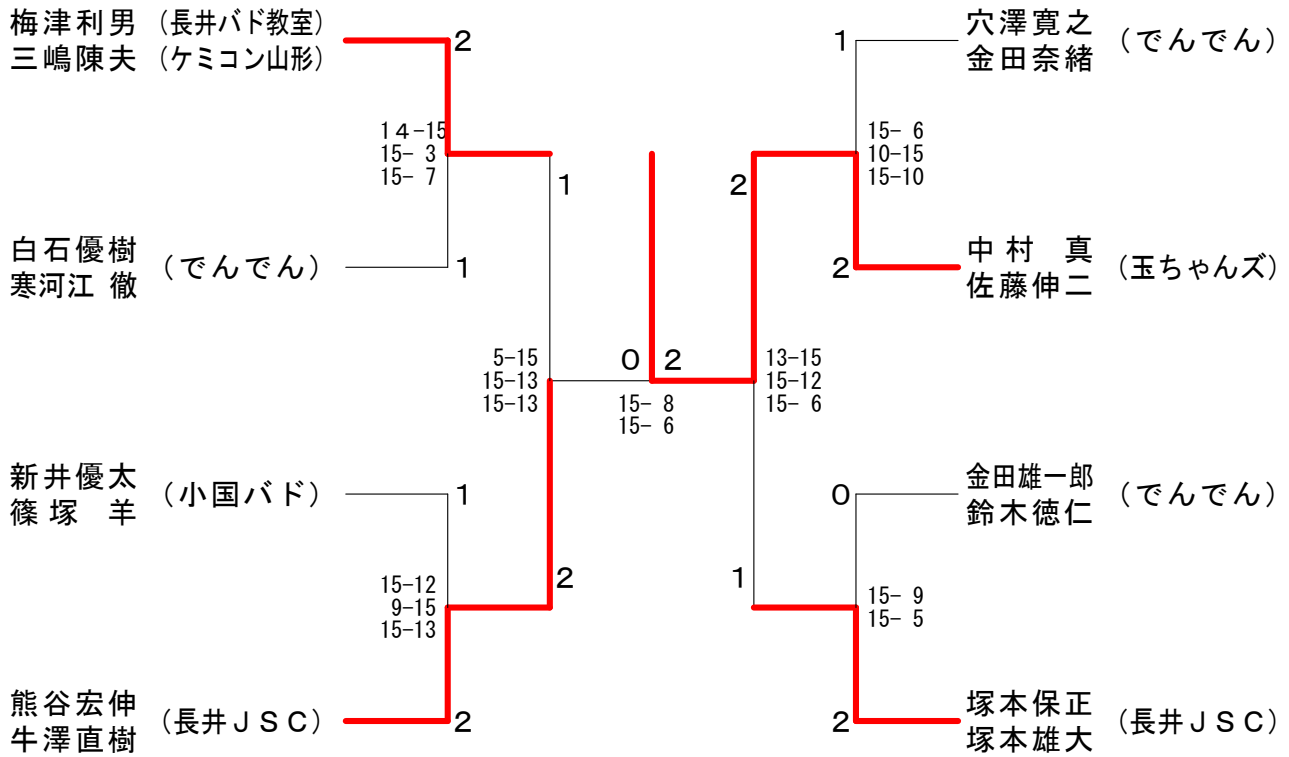

男子シングルス1部

男子シングルス2部

男子シングルス3部

小学生男子シングルス

女子シングルス1部

女子シングルス2部

女子シングルス3部

小学生女子シングルス

男子ダブルス1部

男子ダブルス2部

男子ダブルス3部

| 小学生男子ダブルス                       | 横山 熊谷                        | 横澤 牛澤                        | 熊谷 齋藤             | 勝敗                        | 順位 |
|---------------------------------|------------------------------|------------------------------|-------------------|---------------------------|----|
| 横山 竜海 (長井JSC)<br>熊谷 成也 (長井JSC)  |                              | ○<br>15-14<br>11-15<br>15-10 | ○<br>15-4<br>15-5 | M 2-0<br>G 4-1<br>P 71-35 | 1  |
| 横澤 健太郎 (長井JSC)<br>牛澤 晴也 (長井JSC) | ×<br>14-15<br>15-11<br>10-15 |                              | ○<br>15-6<br>15-3 | M 1-1<br>G 3-2<br>P 56-50 | 2  |
| 熊谷 俊貴 (長井JSC)<br>齋藤 涼 (長井JSC)   | ×<br>4-15<br>5-15            | ×<br>6-15<br>3-15            |                   | M 0-2<br>G 0-4<br>P 18-60 | 3  |

# 第25回長井市民バドミントン大会

平成19年4月29日 長井市総合体育館

## 女子ダブルス1部