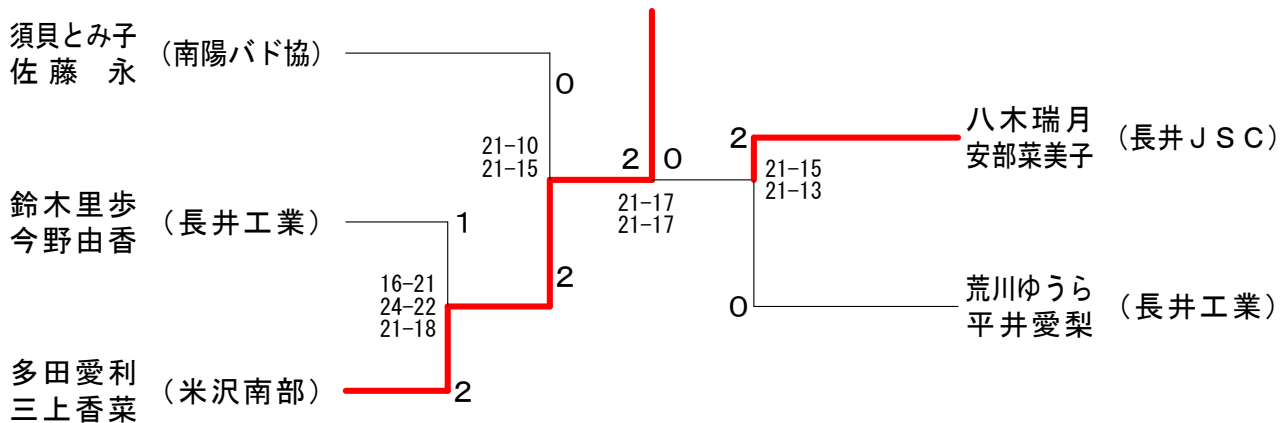

第24回西置賜地区バドミントン大会

平成20年12月21日 長井市総合体育館

女子ダブルス2部 A	須貝とみ子 佐藤 永	菅野由利子 平	伊藤愛菜 佐藤	勝敗	順位
須貝とみ子 (南陽バド協) 佐藤 永	○	○	M 2-0 G 4-1 P 68-43	1	
菅野由利子 (ラブオール) 平 亜友美	×	○	M 1-1 G 3-2 P 60-57	2	
伊藤愛菜 (南陽高校) 佐藤 彩	×	×	M 0-2 G 0-4 P 32-60	3	

女子ダブルス2部 B	鈴木里歩 今野由香	大場聡美 佐野香織	片桐友美 斎藤未和	勝敗	順位
鈴木里歩 (長井工業) 今野由香	○	○	M 2-0 G 4-0 P 65-49	1	
大場聡美 (長井高校) 佐野香織	×	×	M 0-2 G 0-4 P 35-60	3	
片桐友美 (南陽高校) 斎藤未和	×	○	M 1-1 G 2-2 P 61-52	2	

女子ダブルス2部 C	多田愛利 三上香菜	堀田郁美 佐藤 香	後藤瑞生 鳥取香奈	勝敗	順位
多田愛利 (米沢南部) 三上香菜	○	○	M 2-0 G 4-0 P 60-31	1	
堀田郁美 (ラブオール) 佐藤 香	×	×	M 0-2 G 0-4 P 33-60	3	
後藤瑞生 (長井ジュニア) 鳥取香奈	×	○	M 1-1 G 2-2 P 49-51	2	

女子ダブルス2部 D	八木瑞月 安部菜美子	安部奈津美 上田詩穂莉	佐藤 結 田口沙弥華	勝敗	順位
八木瑞月 (長井JSC) 安部菜美子	○	○	M 2-0 G 4-0 P 60-37	1	
安部奈津美 (長井高校) 上田詩穂莉	×	○	M 1-1 G 2-2 P 50-50	2	
佐藤 結 (南陽高校) 田口沙弥華	×	×	M 0-2 G 0-4 P 37-60	3	

女子ダブルス2部 E	中村秀子 安部千鶴	大戸 幸 佐藤 恵	荒川ゆうら 平井愛梨	勝敗	順位
中村秀子 (南陽バド協) 安部千鶴	○	×	M 1-1 G 3-2 P 64-52	2	
大戸 幸 (南陽高校) 佐藤 恵	×	×	M 0-2 G 0-4 P 28-60	3	
荒川ゆうら (長井工業) 平井愛梨	○	○	M 2-0 G 4-1 P 73-53	1	

女子ダブルス2部 決勝トーナメント