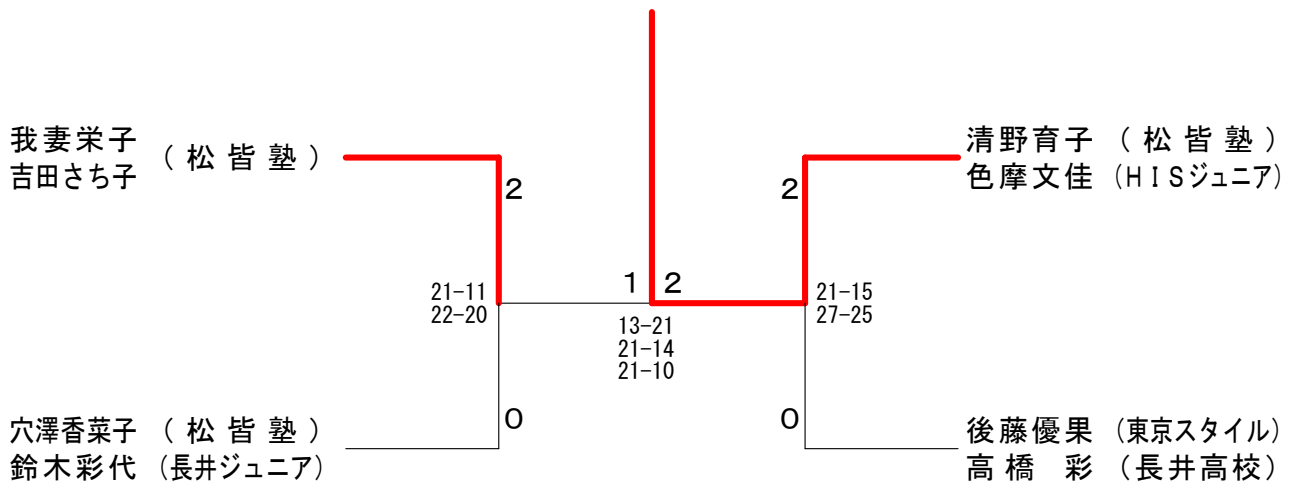

女子ダブルス1部 決勝トーナメント