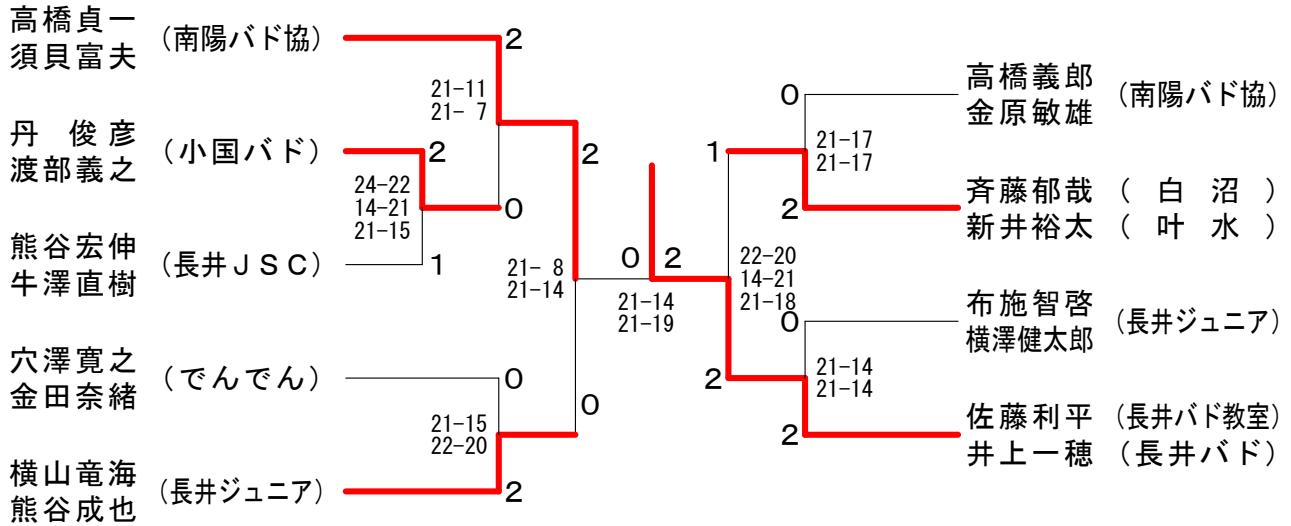

男子ダブルス3部 決勝トーナメント