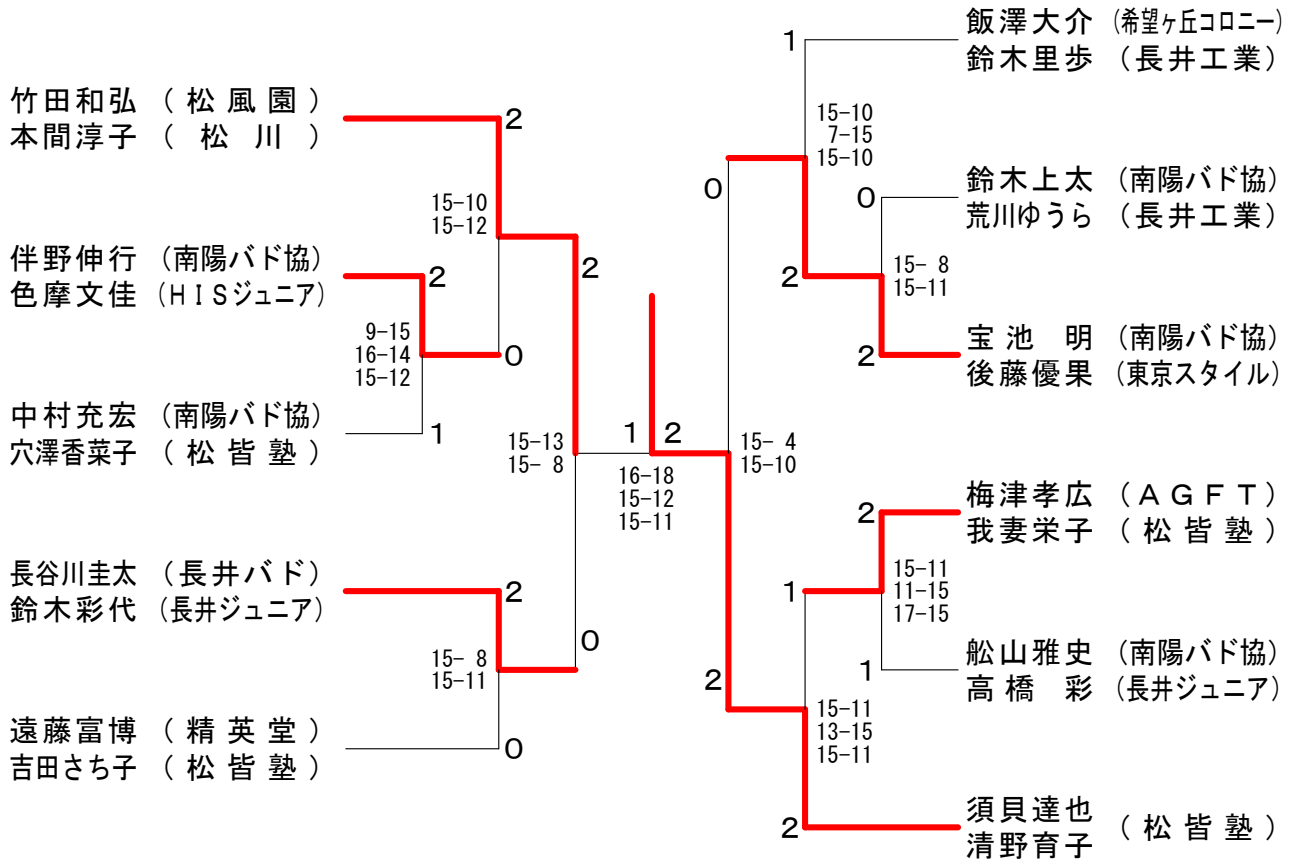

混合ダブルス1部

混合ダブルス2部

第24回西置賜地区バドミントン大会

平成20年12月21日 長井市総合体育館

男子ダブルス1部 A	遠藤富博 須貝達也	手塚大樹 飯澤佑介	本間淳子 星野健二	勝 敗	順位
遠藤富博 (精英堂) 須貝達也 (松皆塾)	○	○	M 2-0 G 4-0 P 60-41	1	
手塚大樹 (長井高校) 飯澤佑介	×	○	M 1-1 G 2-2 P 51-57	2	
本間淳子 (松川) 星野健二	×	×	M 0-2 G 0-4 P 48-61	3	

男子ダブルス1部 B	梅津孝広 中村充宏	長谷川拓郎 高橋英二	菅野将一 後 藤	勝 敗	順位
梅津孝広 (AGFT) 中村充宏 (南陽バド協)	○	○	M 2-0 G 4-0 P 60-33	1	
長谷川拓郎 (長井ジュニア) 高橋英二 (長井JSC)	×	○	M 1-1 G 2-3 P 58-58	2	
菅野将一 (長井工業) 後藤 巧	×	×	M 0-2 G 1-4 P 41-68	3	

男子ダブルス1部 C	飯澤大介 竹田和弘	鈴木上太 舩山雅史	梅津大嵩 熊谷賢人	勝 敗	順位
飯澤大介 (希望ヶ丘コロニー) 竹田和弘 (松風園)	×	○	M 1-1 G 2-2 P 50-42	2	
鈴木上太 (南陽バド協) 舩山雅史	○	○	M 2-0 G 4-0 P 60-36	1	
梅津大嵩 (長井工業) 熊谷賢人	×	×	M 0-2 G 0-4 P 28-60	3	

第24回西置賜地区バドミントン大会

平成20年12月21日 長井市総合体育館

男子ダブルス2部 A	小形欽也 菅間裕晃	亀井政俊 尾形裕太	志 釜 坂野央征	勝 敗	順 位
小形 欽也 (白鷹スクール) 菅間 裕晃	○	○	M 2-0 G 4-0 P 60-29		1
亀井 政俊 (南陽高校) 尾形 裕太	x	○	M 0-2 G 0-4 P 39-60		3
志 釜 光 (長井高校) 坂野 央征	x	○	M 1-1 G 2-2 P 43-53		2