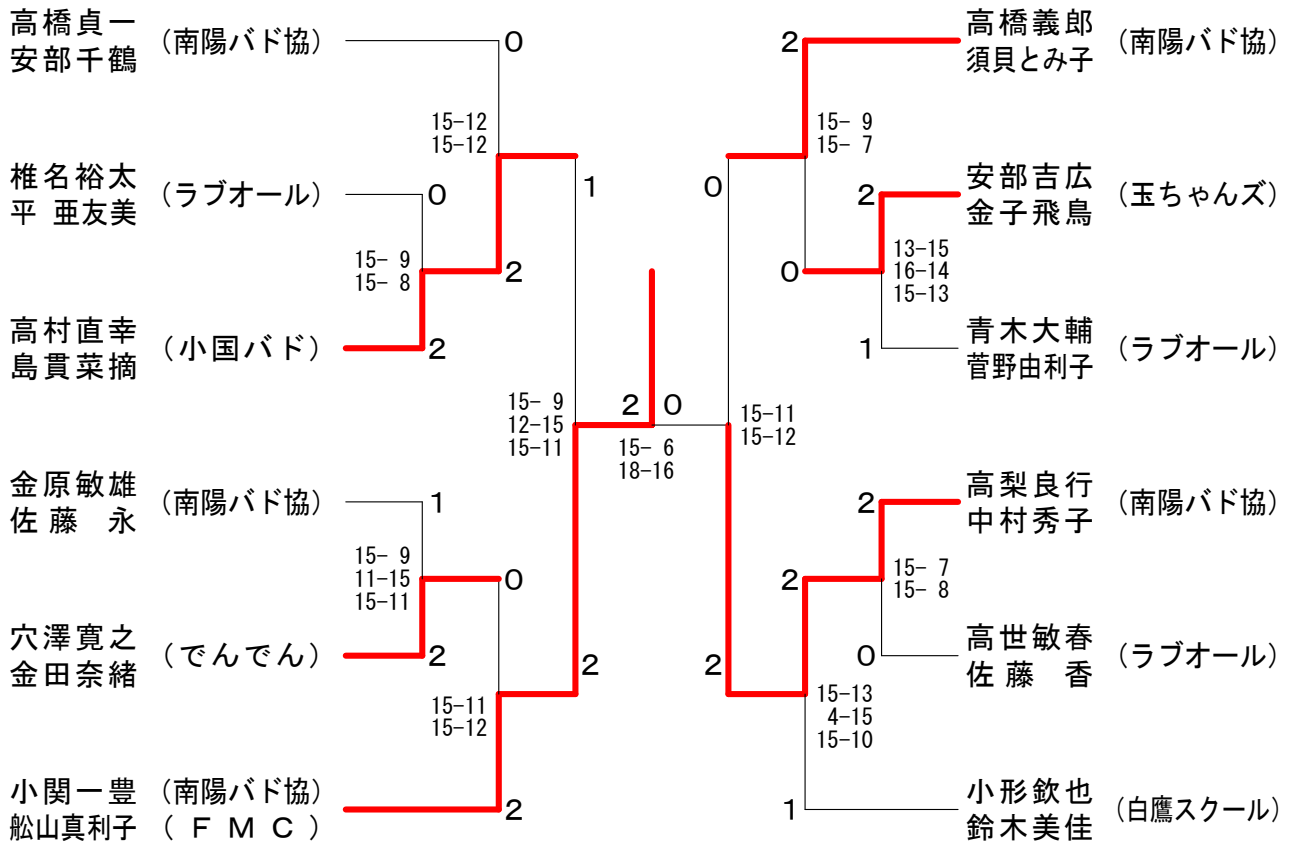

混合ダブルス1部

混合ダブルス2部

第24回西置賜地区バドミントン大会

平成20年12月21日 長井市総合体育館

男子ダブルス1部 A	遠藤富博 須貝達也	手塚大樹 飯澤佑介	本間淳子 星野健二	勝 敗	順位
遠藤富博 (精英堂) 須貝達也 (松皆塾)	○	○	M 2-0 G 4-0 P 60-41	1	
手塚大樹 (長井高校) 飯澤佑介	×	○	M 1-1 G 2-2 P 51-57	2	
本間淳子 (松川) 星野健二	×	×	M 0-2 G 0-4 P 48-61	3	

男子ダブルス1部 B	梅津孝広 中村充宏	長谷川拓郎 高橋英二	菅野将一 後 藤	勝 敗	順位
梅津孝広 (AGFT) 中村充宏 (南陽バド協)	○	○	M 2-0 G 4-0 P 60-33	1	
長谷川拓郎 (長井ジュニア) 高橋英二 (長井JSC)	×	○	M 1-1 G 2-3 P 58-58	2	
菅野将一 (長井工業) 後藤 巧	×	×	M 0-2 G 1-4 P 41-68	3	

男子ダブルス1部 C	飯澤大介 竹田和弘	鈴木上太 舩山雅史	梅津大嵩 熊谷賢人	勝 敗	順位
飯澤大介 (希望ヶ丘コロニー) 竹田和弘 (松風園)	×	○	M 1-1 G 2-2 P 50-42	2	
鈴木上太 (南陽バド協) 舩山雅史	○	○	M 2-0 G 4-0 P 60-36	1	
梅津大嵩 (長井工業) 熊谷賢人	×	×	M 0-2 G 0-4 P 28-60	3	