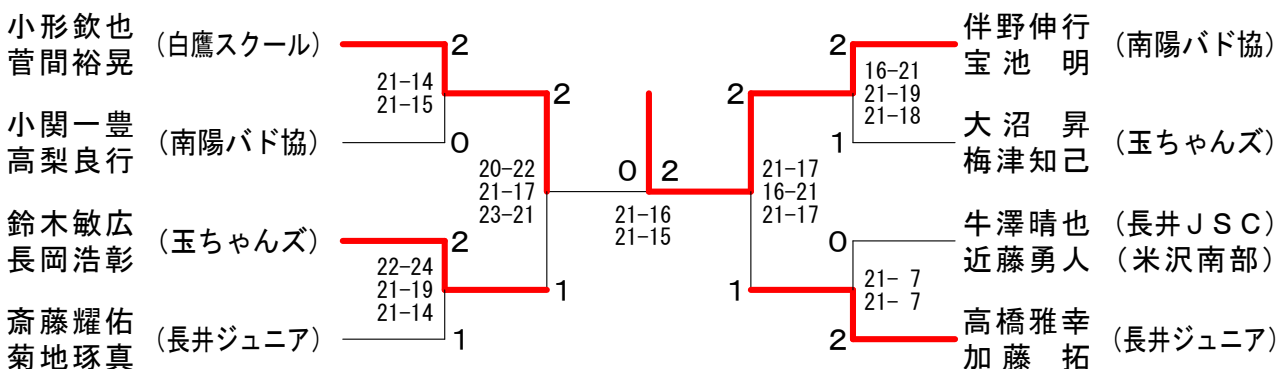

第24回西置賜地区バドミントン大会

平成20年12月21日 長井市総合体育館

男子ダブルス2部 A	小形欽也 菅間裕晃	亀井政俊 尾形裕太	志 釜 坂野央征	勝 敗	順 位
小形 欽也 (白鷹スクール) 菅間 裕晃	○	○	M 2-0 G 4-0 P 60-29		1
亀井 政俊 (南陽高校) 尾形 裕太	x	○	M 0-2 G 0-4 P 39-60		3
志 釜 光 (長井高校) 坂野 央征	x	○	M 1-1 G 2-2 P 43-53		2

男子ダブルス2部 B	小関一豊 高梨良行	船山太郎 青木祐介	遠藤良則 椎名裕太	勝 敗	順 位
小関 一豊 (南陽バド協) 高梨 良行	○	○	M 2-0 G 4-0 P 60-33		1
船山 太郎 (荒砥高校) 青木 祐介	x	○	M 0-2 G 0-4 P 18-60		3
遠藤 良則 (長井工業) 椎名 裕太 (ラブオール)	x	○	M 1-1 G 2-2 P 54-39		2

男子ダブルス2部 C	鈴木敏広 長岡浩彰	川井一弘 青木正和	梅津智朗 松木真人	勝 敗	順 位
鈴木 敏広 (玉ちゃんズ) 長岡 浩彰	○	○	M 2-0 G 4-0 P 60-17		1
川井 一弘 (フレームショット) 青木 正和	x	○	M 1-1 G 2-2 P 47-30		2
梅津 智朗 (南陽高校) 松木 真人	x	x	M 0-2 G 0-4 P 0-60		3

男子ダブルス2部 D	斎藤耀佑 菊地琢真	小口舜平 小関和貴	尾形英昭 高村直幸	勝 敗	順 位
斎藤 耀佑 (長井ジュニア) 菊地 琢真	○	○	M 2-0 G 4-0 P 60-37		1
小口 舜平 (荒砥高校) 小関 和貴	x	○	M 0-2 G 0-4 P 31-60		3
尾形 英昭 (小国バド) 高村 直幸	x	○	M 1-1 G 2-2 P 53-47		2

男子ダブルス2部 E	伴野伸行 宝池明	土屋純也 小長谷遼平	後藤拓也 木川裕亮	勝 敗	順 位
伴野 伸行 (南陽バド協) 宝池 明	○	○	M 2-0 G 4-0 P 60-43		1
土屋 純也 (小国バド) 小長谷 遼平	x	○	M 1-1 G 2-2 P 54-53		2
後藤 拓也 (南陽高校) 木川 裕亮	x	x	M 0-2 G 0-4 P 43-61		3

男子ダブルス2部 F	大 沼 梅津知己	大河原博 大河原之	多田野良太 原田和行	勝 敗	順 位
大 沼 昇 (玉ちゃんズ) 梅津 知己	○	○	M 2-0 G 4-1 P 73-41		1
大河原 博 (白沼) 大河原 之	x	○	M 1-1 G 3-2 P 63-57		2
多田野 良太 (長井工業) 原田 和行	x	x	M 0-2 G 0-4 P 22-60		3

男子ダブルス2部 G	伊藤祐貴 渡部敏広	牛澤晴也 近藤勇人	志 賀 小嶋宏幸	勝 敗	順 位
伊藤 祐貴 (南陽バド協) 渡部 敏広	○	x	M 1-1 G 3-3 P 85-87		2
牛澤 晴也 (長井JSC) 近藤 勇人 (米沢南部)	x	○	M 1-1 G 3-2 P 77-76		1
志 賀 敦 (ラブオール) 小嶋 宏幸	○	x	M 1-1 G 2-3 P 70-69		3

男子ダブルス2部 H	高橋雅幸 加藤拓	那須浩太郎 樋口大地	高世敏春 青木大輔	勝 敗	順 位
高橋 雅幸 (長井ジュニア) 加藤 拓	○	○	M 2-0 G 4-0 P 60-20		1
那須 浩太郎 (荒砥高校) 樋口 大地	x	○	M 0-2 G 0-4 P 30-61		3
高世 敏春 (ラブオール) 青木 大輔	x	○	M 1-1 G 2-2 P 46-55		2

男子ダブルス2部 決勝トーナメント