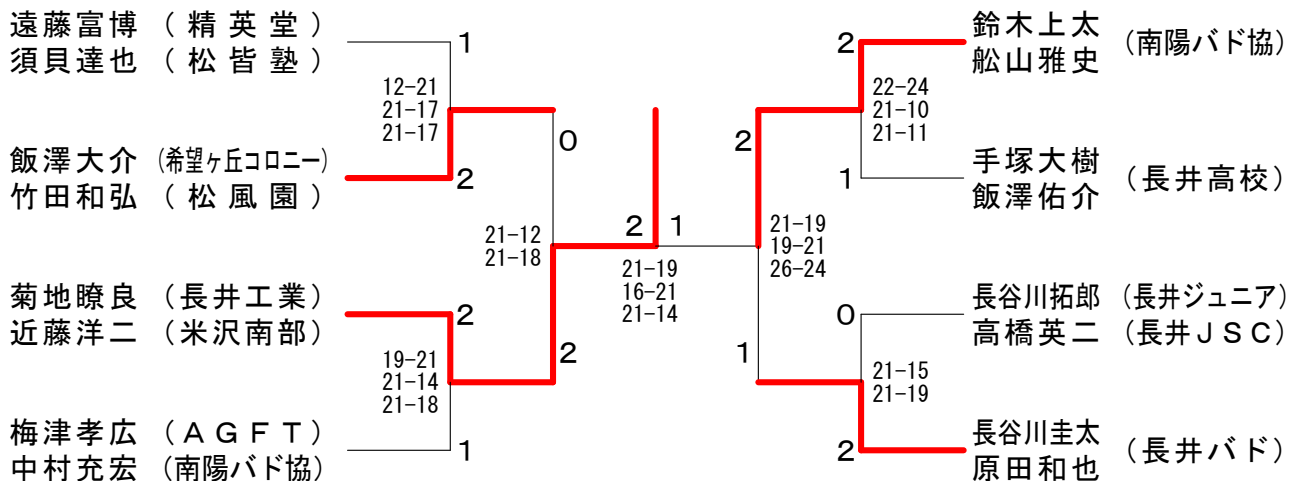

第24回西置賜地区バドミントン大会

平成20年12月21日 長井市総合体育館

男子ダブルス1部 A	遠藤富博 須貝達也	手塚大樹 飯澤佑介	本間淳子 星野健二	勝 敗	順位
遠藤富博 (精英堂) 須貝達也 (松皆塾)	○	○	M 2-0 G 4-0 P 60-41	1	
手塚大樹 (長井高校) 飯澤佑介	×	○	M 1-1 G 2-2 P 51-57	2	
本間淳子 (松川) 星野健二	×	×	M 0-2 G 0-4 P 48-61	3	

男子ダブルス1部 B	梅津孝広 中村充宏	長谷川拓郎 高橋英二	菅野将一 後 藤	勝 敗	順位
梅津孝広 (AGFT) 中村充宏 (南陽バド協)	○	○	M 2-0 G 4-0 P 60-33	1	
長谷川拓郎 (長井ジュニア) 高橋英二 (長井JSC)	×	○	M 1-1 G 2-3 P 58-58	2	
菅野将一 (長井工業) 後藤 巧	×	×	M 0-2 G 1-4 P 41-68	3	

男子ダブルス1部 C	飯澤大介 竹田和弘	鈴木上太 舩山雅史	梅津大嵩 熊谷賢人	勝 敗	順位
飯澤大介 (希望ヶ丘コロニー) 竹田和弘 (松風園)	×	○	M 1-1 G 2-2 P 50-42	2	
鈴木上太 (南陽バド協) 舩山雅史	○	○	M 2-0 G 4-0 P 60-36	1	
梅津大嵩 (長井工業) 熊谷賢人	×	×	M 0-2 G 0-4 P 28-60	3	

男子ダブルス1部 D	菊地瞭良 近藤洋二	長谷川圭太 原田和也	富岡翔太 加 藤	勝 敗	順位
菊地瞭良 (長井工業) 近藤洋二 (米沢南部)	×	○	M 1-1 G 3-2 P 64-52	2	
長谷川圭太 (長井バド) 原田和也	○	○	M 2-0 G 4-1 P 65-50	1	
富岡翔太 (長井高校) 加藤 怜	×	×	M 0-2 G 0-4 P 33-60	3	

男子ダブルス1部 決勝トーナメント