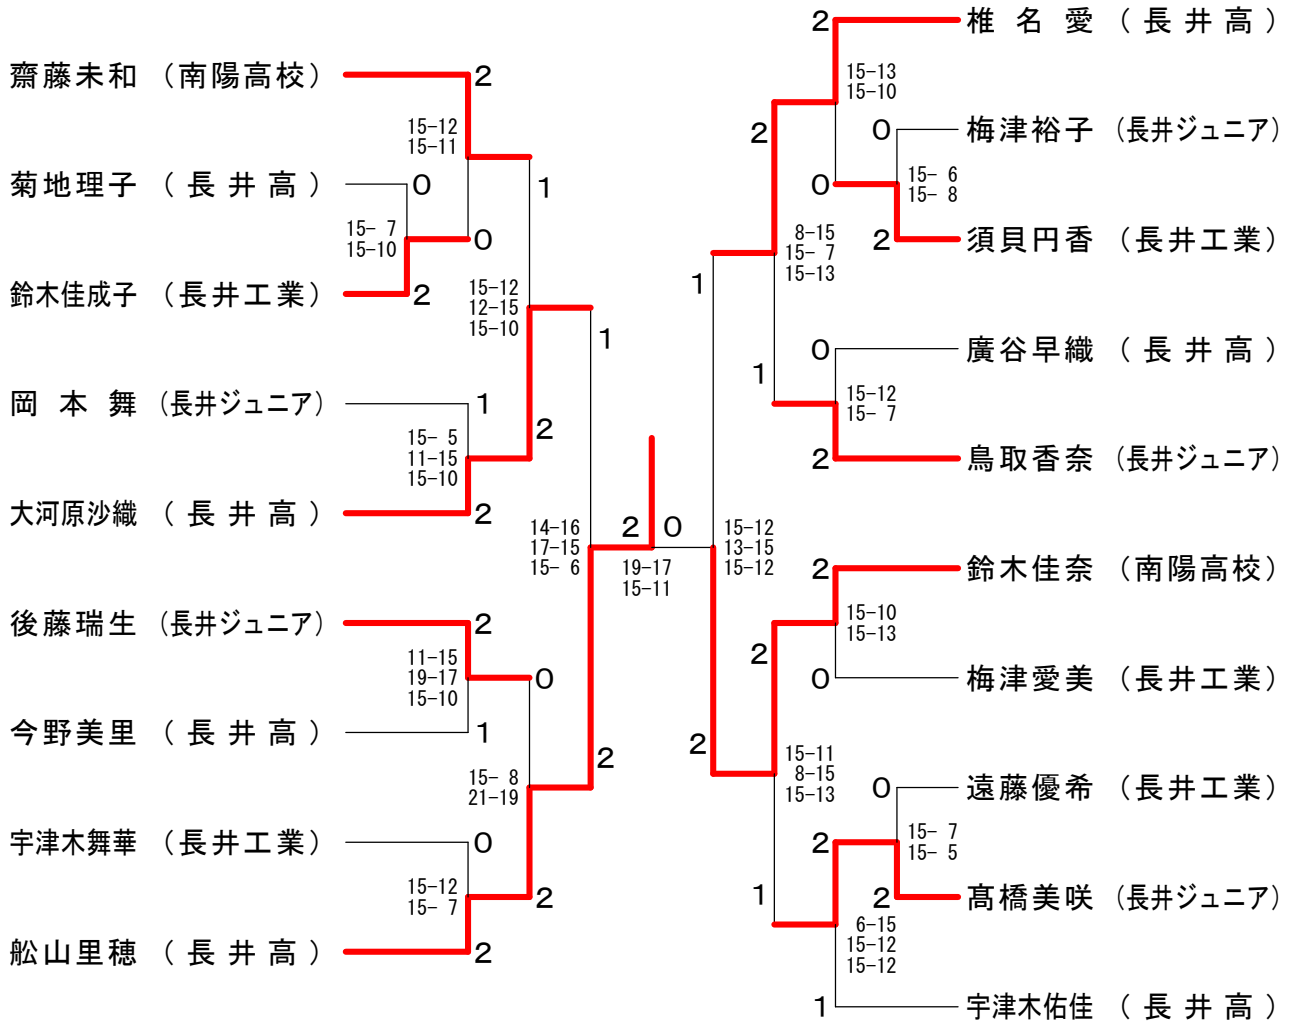

男子シングルス1部

男子シングルス2部

女子シングルス2部

女子シングルス3部

# 第28回長井市民バドミントン大会

平成22年5月2日 長井市総合体育館

## 男子ダブルス2部

男子ダブルス3部

女子ダブルス1部	長谷川和音 舩山里穂	安部沙希子 鈴木みほ	今野由香 鈴木友唯	鈴木彩代 安部菜美子	後藤優果 八木瑞月	勝敗	順位
長谷川和音 (長井高) 舩山里穂		× 7-15 19-21	× 13-15 15-12 11-15	× 12-15 8-15	× 15-13 12-15 7-15	M 0-4 G 2-8 P 119-151	5
安部沙希子 (長井高) 鈴木みほ	○ 15-7 21-19		○ 15-10 15-10	○ 15-11 15-13	× 14-16 14-16	M 3-1 G 6-2 P 124-102	1
今野由香 (長井工業) 鈴木友唯	○ 15-13 12-15 15-11	× 10-15 10-15		× 13-15 9-15	× 5-15 16-18	M 1-3 G 2-7 P 105-132	4
鈴木彩代 (長井ジュニア) 安部菜美子	○ 15-12 15-8	× 11-15 13-15	○ 15-13 15-9		○ 10-15 15-12 15-13	M 3-1 G 6-3 P 124-112	3
後藤優果 (長井ジュニア) 八木瑞月	○ 13-15 15-12 15-7	○ 16-14 16-14	○ 15-5 18-16	× 15-10 12-15 13-15		M 3-1 G 7-3 P 148-123	2

小学生ダブルス