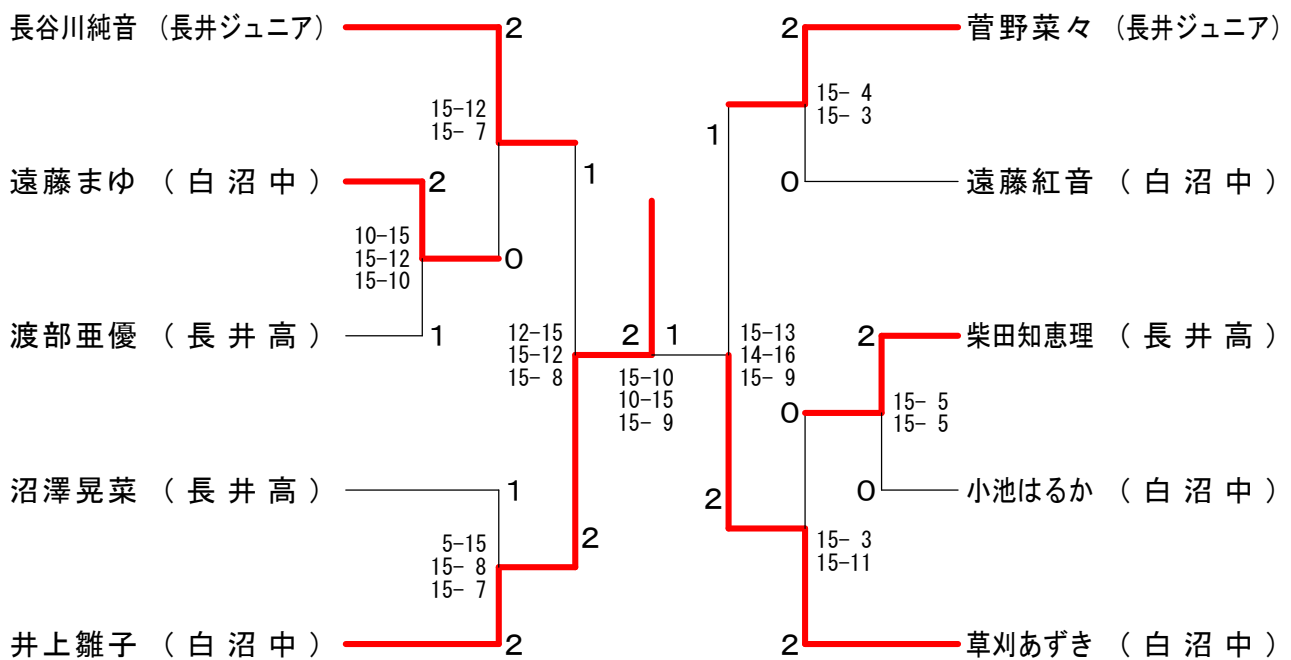

男子シングルス1部

男子シングルス2部

女子シングルス2部

女子シングルス3部

# 第28回長井市民バドミントン大会

平成22年5月2日 長井市総合体育館

## 男子ダブルス2部

男子ダブルス3部

女子ダブルス1部	長谷川和音 舩山里穂	安部沙希子 鈴木みほ	今野由香 鈴木友唯	鈴木彩代 安部菜美子	後藤優果 八木瑞月	勝敗	順位
長谷川和音 (長井高) 舩山里穂		× 7-15 19-21	× 13-15 15-12 11-15	× 12-15 8-15	× 15-13 12-15 7-15	M 0-4 G 2-8 P 119-151	5
安部沙希子 (長井高) 鈴木みほ	○ 15-7 21-19		○ 15-10 15-10	○ 15-11 15-13	× 14-16 14-16	M 3-1 G 6-2 P 124-102	1
今野由香 (長井工業) 鈴木友唯	○ 15-13 12-15 15-11	× 10-15 10-15		× 13-15 9-15	× 5-15 16-18	M 1-3 G 2-7 P 105-132	4
鈴木彩代 (長井ジュニア) 安部菜美子	○ 15-12 15-8	× 11-15 13-15	○ 15-13 15-9		○ 10-15 15-12 15-13	M 3-1 G 6-3 P 124-112	3
後藤優果 (長井ジュニア) 八木瑞月	○ 13-15 15-12 15-7	○ 16-14 16-14	○ 15-5 18-16	× 15-10 12-15 13-15		M 3-1 G 7-3 P 148-123	2

小学生ダブルス