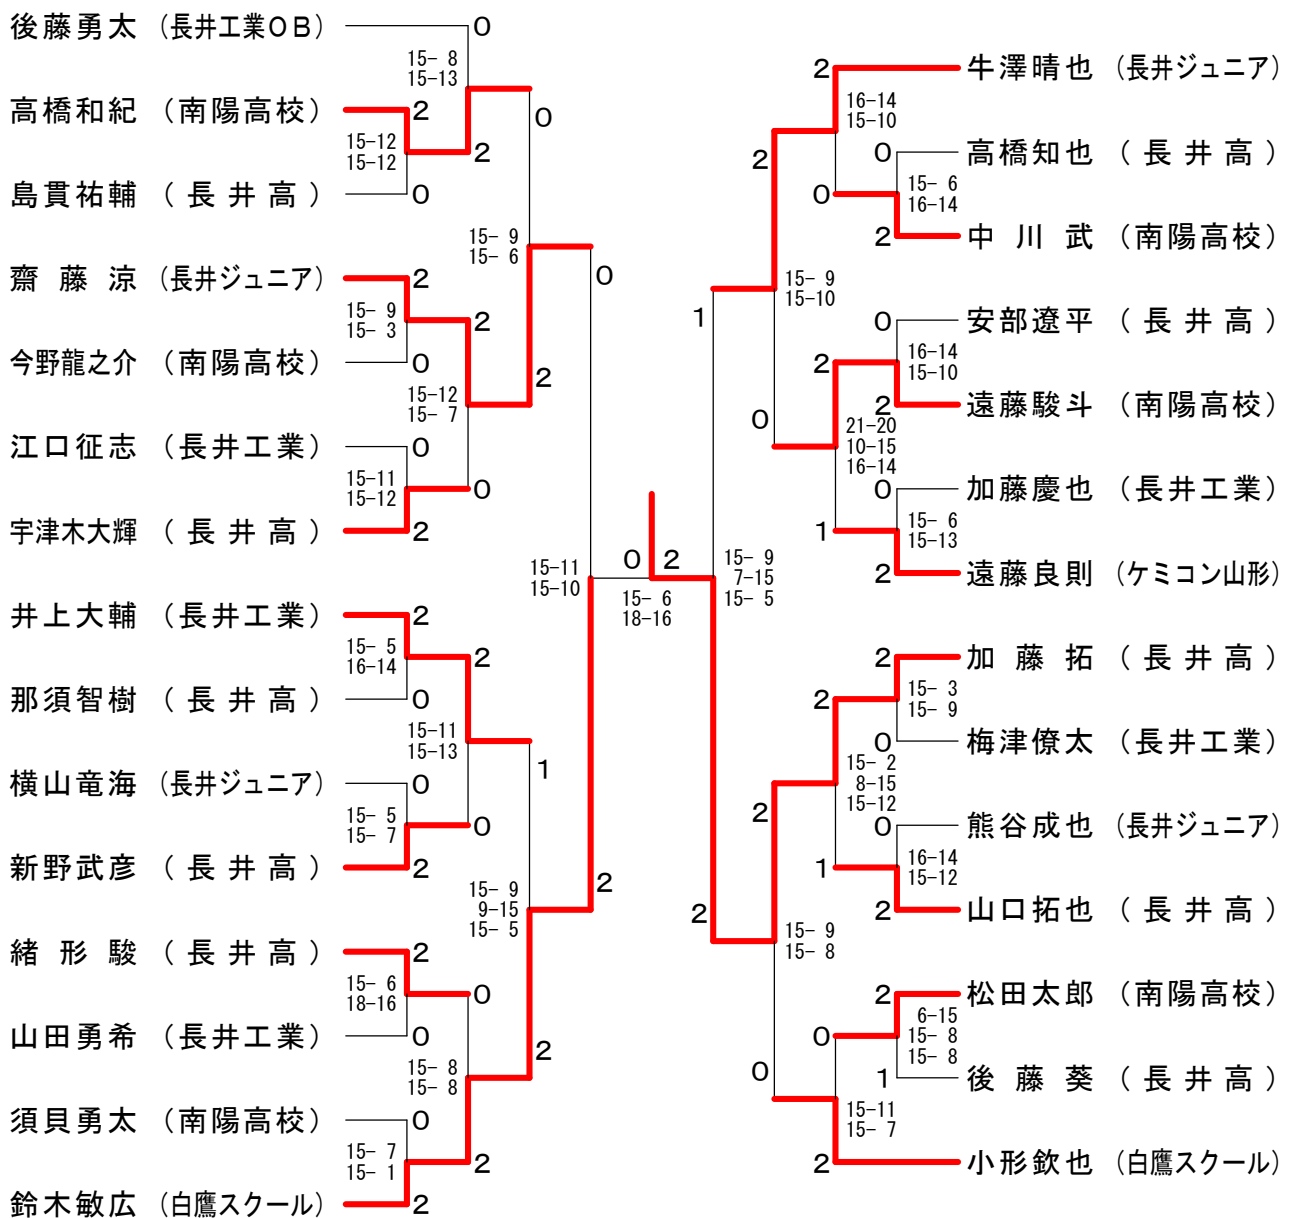

男子シングルス1部

男子シングルス2部

女子シングルス2部

女子シングルス3部

# 第28回長井市民バドミントン大会

平成22年5月2日 長井市総合体育館

## 男子ダブルス2部

男子ダブルス3部

女子ダブルス1部	長谷川和音 舩山里穂	安部沙希子 鈴木みほ	今野由香 鈴木友唯	鈴木彩代 安部菜美子	後藤優果 八木瑞月	勝敗	順位
長谷川和音 (長井高) 舩山里穂		× 7-15 19-21	× 13-15 15-12 11-15	× 12-15 8-15	× 15-13 12-15 7-15	M 0-4 G 2-8 P 119-151	5
安部沙希子 (長井高) 鈴木みほ	○ 15-7 21-19		○ 15-10 15-10	○ 15-11 15-13	× 14-16 14-16	M 3-1 G 6-2 P 124-102	1
今野由香 (長井工業) 鈴木友唯	○ 15-13 12-15 15-11	× 10-15 10-15		× 13-15 9-15	× 5-15 16-18	M 1-3 G 2-7 P 105-132	4
鈴木彩代 (長井ジュニア) 安部菜美子	○ 15-12 15-8	× 11-15 13-15	○ 15-13 15-9		○ 10-15 15-12 15-13	M 3-1 G 6-3 P 124-112	3
後藤優果 (長井ジュニア) 八木瑞月	○ 13-15 15-12 15-7	○ 16-14 16-14	○ 15-5 18-16	× 15-10 12-15 13-15		M 3-1 G 7-3 P 148-123	2

小学生ダブルス