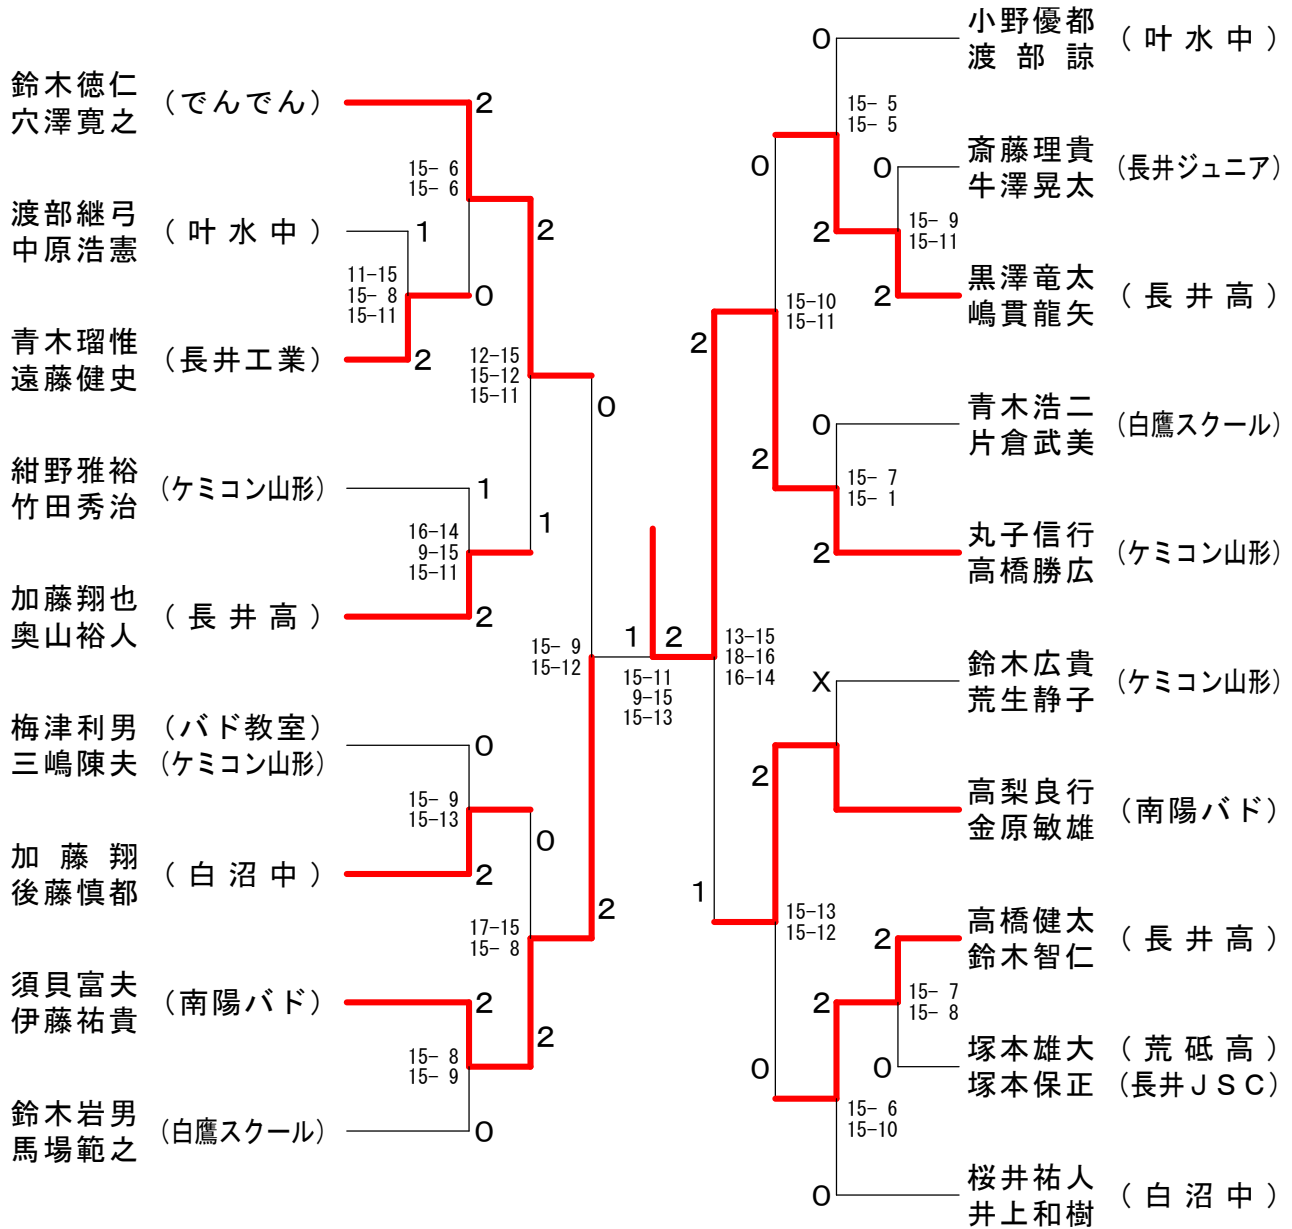

男子シングルス1部

男子シングルス2部

女子シングルス2部

女子シングルス3部

# 第28回長井市民バドミントン大会

平成22年5月2日 長井市総合体育館

## 男子ダブルス2部

男子ダブルス3部

女子ダブルス1部	長谷川和音 舩山里穂	安部沙希子 鈴木みほ	今野由香 鈴木友唯	鈴木彩代 安部菜美子	後藤優果 八木瑞月	勝敗	順位
長谷川和音 (長井高) 舩山里穂		× 7-15 19-21	× 13-15 15-12 11-15	× 12-15 8-15	× 15-13 12-15 7-15	M 0-4 G 2-8 P 119-151	5
安部沙希子 (長井高) 鈴木みほ	○ 15-7 21-19		○ 15-10 15-10	○ 15-11 15-13	× 14-16 14-16	M 3-1 G 6-2 P 124-102	1
今野由香 (長井工業) 鈴木友唯	○ 15-13 12-15 15-11	× 10-15 10-15		× 13-15 9-15	× 5-15 16-18	M 1-3 G 2-7 P 105-132	4
鈴木彩代 (長井ジュニア) 安部菜美子	○ 15-12 15-8	× 11-15 13-15	○ 15-13 15-9		○ 10-15 15-12 15-13	M 3-1 G 6-3 P 124-112	3
後藤優果 (長井ジュニア) 八木瑞月	○ 13-15 15-12 15-7	○ 16-14 16-14	○ 15-5 18-16	× 15-10 12-15 13-15		M 3-1 G 7-3 P 148-123	2

小学生ダブルス