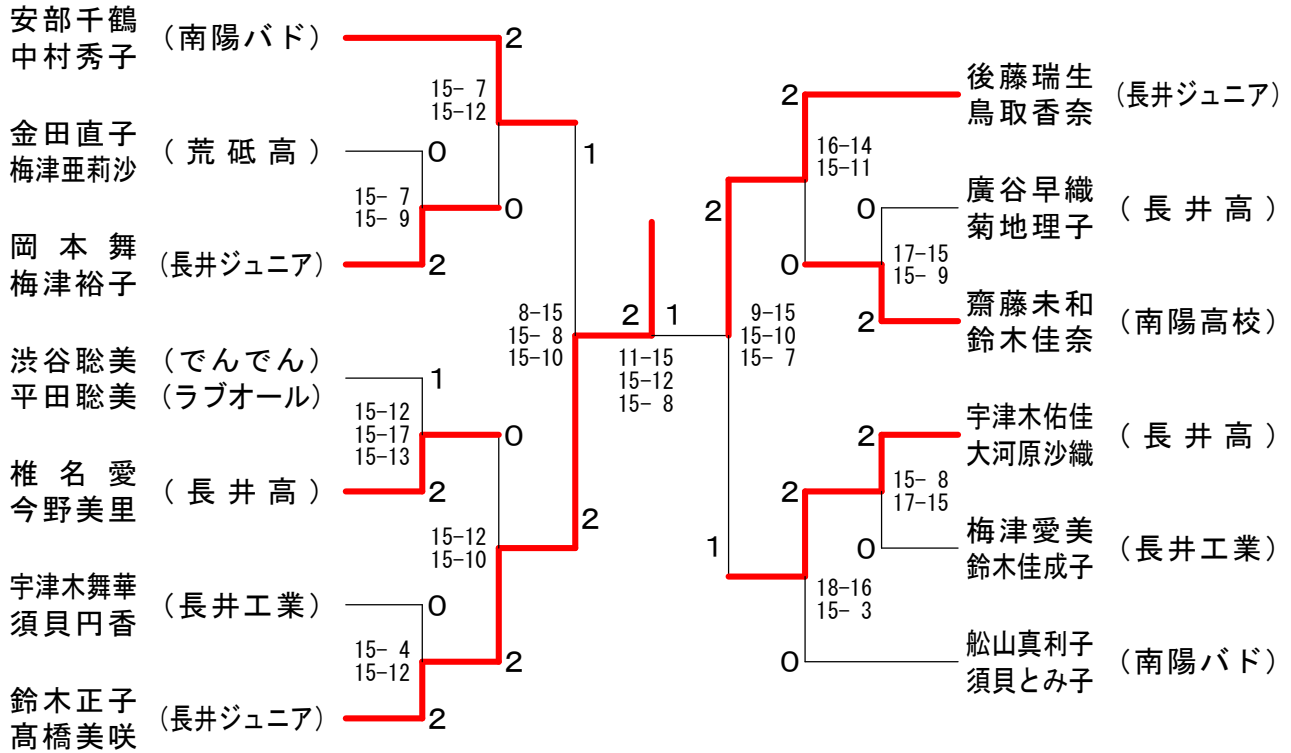

女子ダブルス2部

女子ダブルス3部	草刈あずき 井上雛子	柴田知恵理 沼澤晃菜	大沼幹子 千葉恵美	遠藤まゆ 鈴木果歩	長谷川純音 菅野菜々	勝敗	順位
草刈あずき (白沼中)	○	×	×	○	○	M 3-1 G 6-2 P 112-85	2
柴田知恵理 (長井高)	×	○	×	○	×	M 1-3 G 2-6 P 86-108	4
大沼幹子 (南陽バド)	○	○	○	○	○	M 4-0 G 8-0 P 122-85	1
遠藤まゆ (白沼中)	×	×	×	○	×	M 0-4 G 0-8 P 59-120	5
長谷川純音 (長井ジュニア)	×	○	×	○	○	M 2-2 G 4-4 P 110-91	3

小学生ダブルス