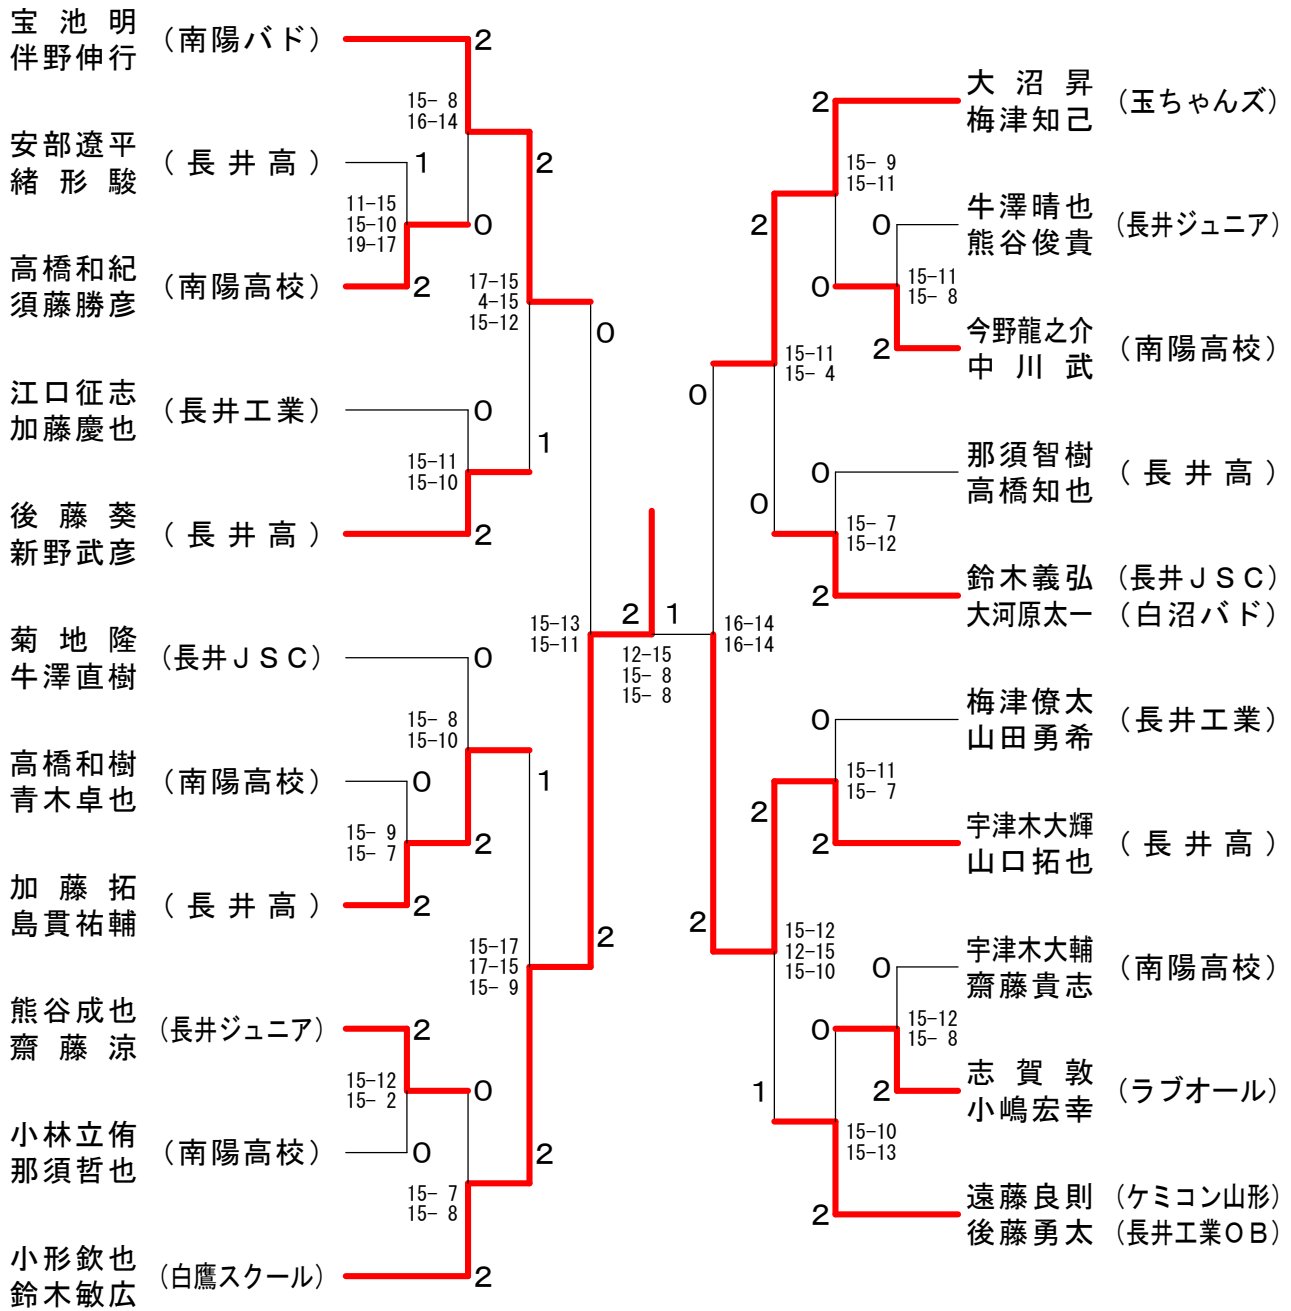

男子シングルス1部

男子シングルス2部

女子シングルス2部

女子シングルス3部

# 第28回長井市民バドミントン大会

平成22年5月2日 長井市総合体育館

## 男子ダブルス2部

男子ダブルス3部

女子ダブルス1部	長谷川和音 舩山里穂	安部沙希子 鈴木みほ	今野由香 鈴木友唯	鈴木彩代 安部菜美子	後藤優果 八木瑞月	勝敗	順位
長谷川和音 (長井高) 舩山里穂		× 7-15 19-21	× 13-15 15-12 11-15	× 12-15 8-15	× 15-13 12-15 7-15	M 0-4 G 2-8 P 119-151	5
安部沙希子 (長井高) 鈴木みほ	○ 15-7 21-19		○ 15-10 15-10	○ 15-11 15-13	× 14-16 14-16	M 3-1 G 6-2 P 124-102	1
今野由香 (長井工業) 鈴木友唯	○ 15-13 12-15 15-11	× 10-15 10-15		× 13-15 9-15	× 5-15 16-18	M 1-3 G 2-7 P 105-132	4
鈴木彩代 (長井ジュニア) 安部菜美子	○ 15-12 15-8	× 11-15 13-15	○ 15-13 15-9		○ 10-15 15-12 15-13	M 3-1 G 6-3 P 124-112	3
後藤優果 (長井ジュニア) 八木瑞月	○ 13-15 15-12 15-7	○ 16-14 16-14	○ 15-5 18-16	× 15-10 12-15 13-15		M 3-1 G 7-3 P 148-123	2

小学生ダブルス