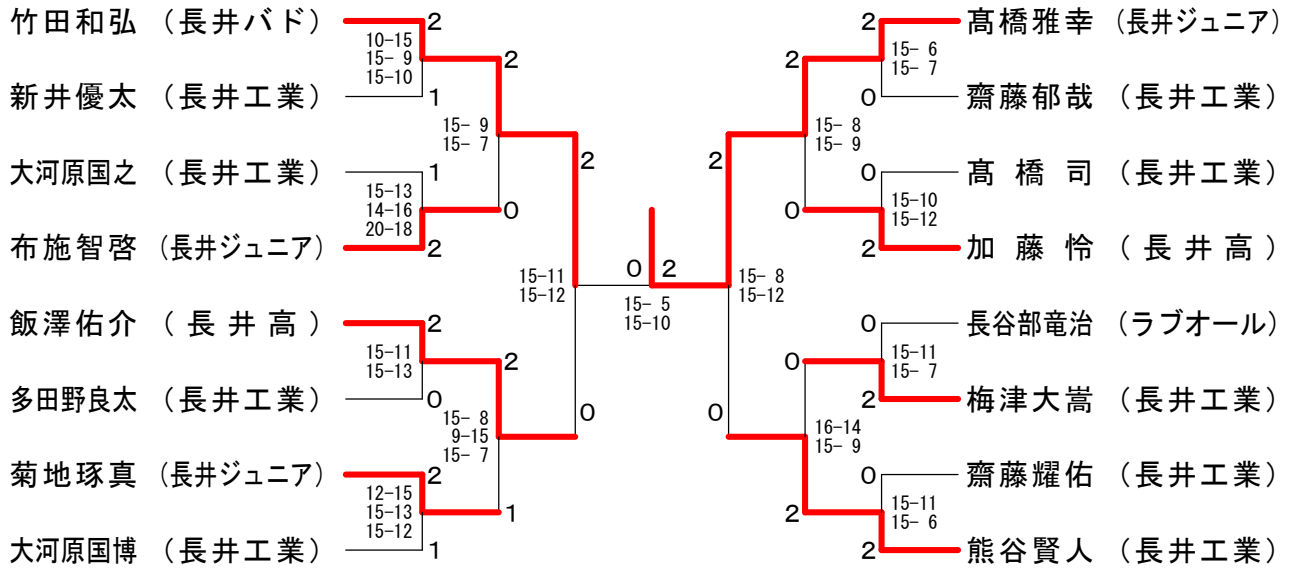

男子シングルス1部

男子シングルス2部

女子シングルス2部

女子シングルス3部

# 第28回長井市民バドミントン大会

平成22年5月2日 長井市総合体育館

小学生ダブルス