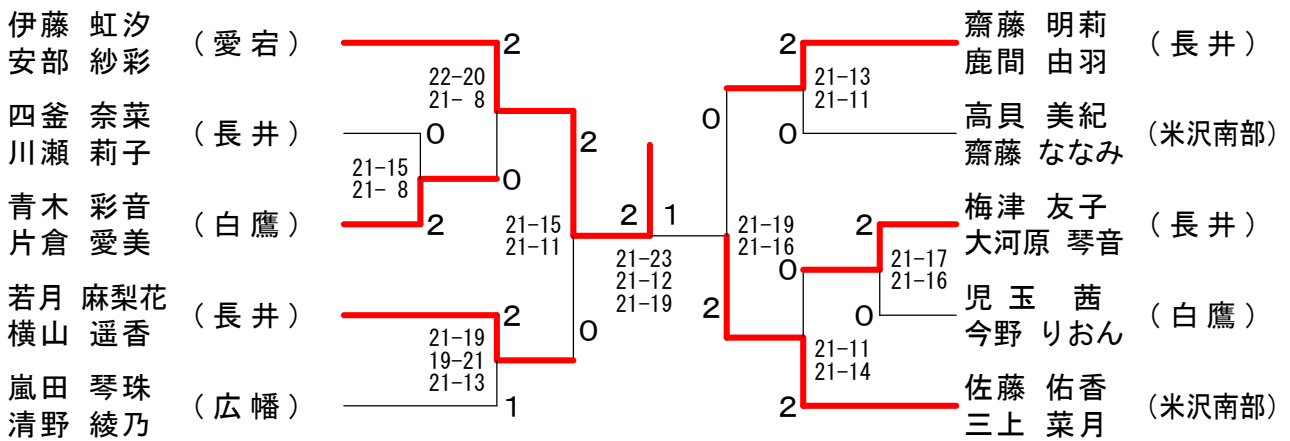

6年男子ダブルス	鈴木 神居	遠藤 近藤	横山 穴戸	重野 渡辺	斎藤 井上	勝敗	順位
鈴木 将也 神居 大輝 (米沢南部)		○ 21-14 16-21 23-21	○ 21-1 21-7	○ 21-9 21-9	○ 21-4 21-10	M 4-0 G 8-1 P 186-96	1
遠藤 裕二 近藤 直希 (米沢南部)	× 14-21 21-16 21-23		○ 21-6 21-11	○ 21-16 21-9	○ 21-11 21-10	M 3-1 G 7-2 P 182-123	2
横山 慎之介 穴戸 匠 (広幡)	× 1-21 7-21	× 6-21 11-21		× 3-21 11-21	× 12-21 7-21	M 0-4 G 0-8 P 58-168	5
重野 慧人 渡辺 大祐 (エンジェル)	× 9-21 9-21	× 16-21 9-21	○ 21-3 21-11		× 11-21 12-21	M 1-3 G 2-6 P 108-140	4
斎藤 理貴 井上 貴裕 (長井)	× 4-21 10-21	× 11-21 10-21	○ 21-12 21-7	○ 21-11 21-12		M 2-2 G 4-4 P 119-126	3

## 4年女子ダブルス

## 5年女子ダブルス