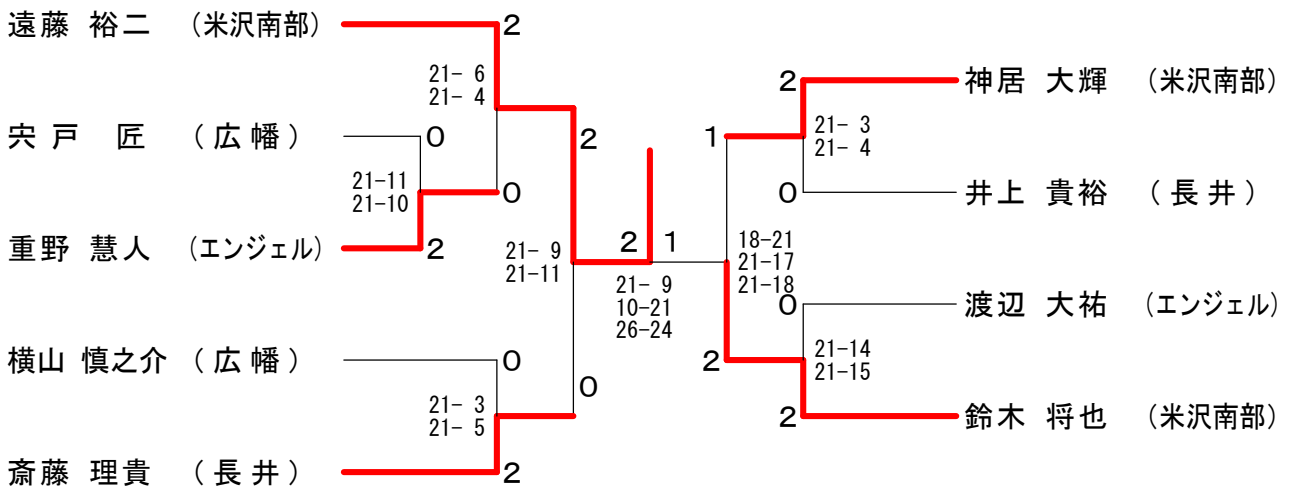

第21回置賜小学生バドミントン大会

平成22年10月24日 長井総合体育館

4年男子シングルス

5年男子シングルス

6年男子シングルス