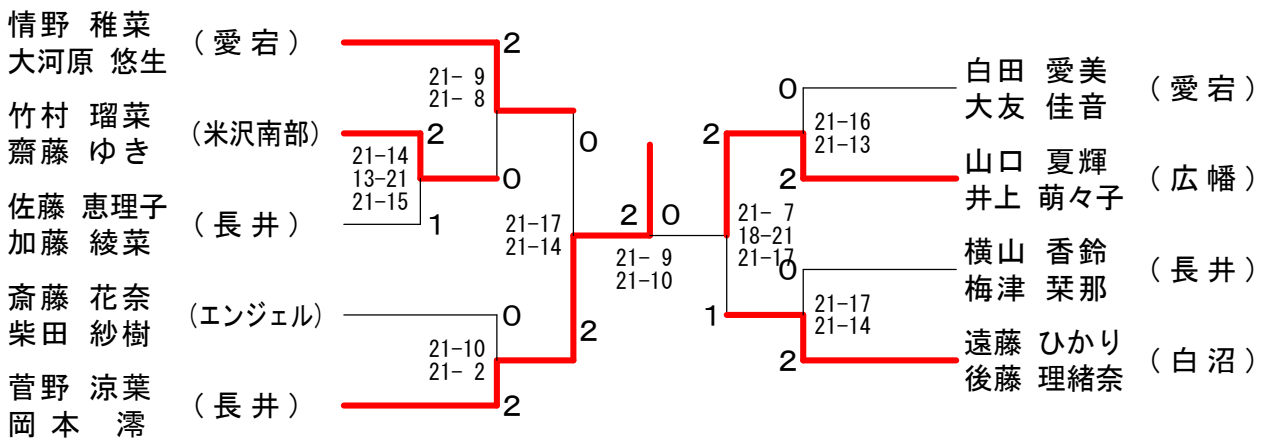

第21回置賜小学生バドミントン大会

平成22年10月24日 長井総合体育館

4年女子ダブルス