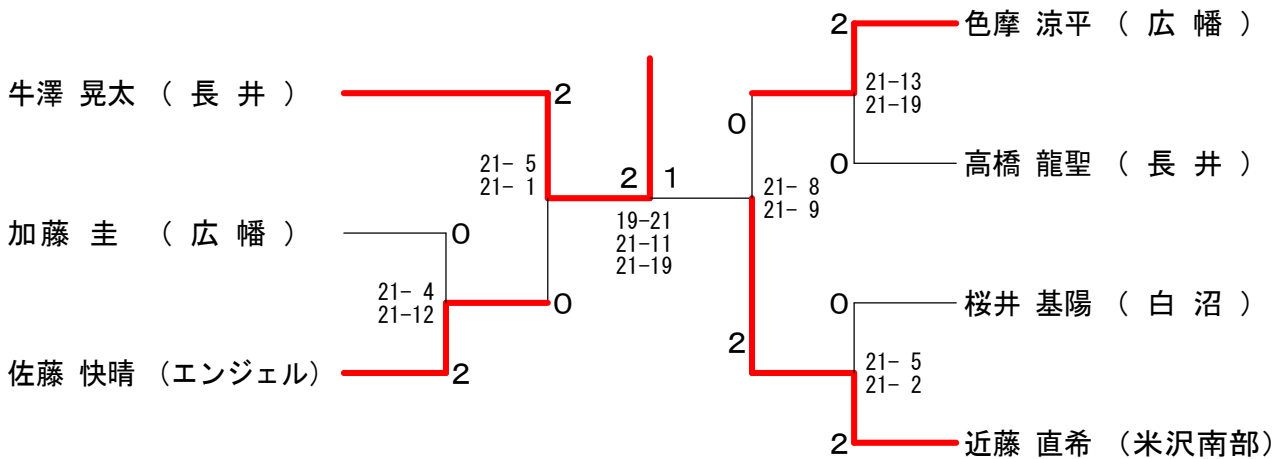

第21回置賜小学生バドミントン大会

平成22年10月24日 長井総合体育館

4年男子シングルス

5年男子シングルス

6年男子シングルス