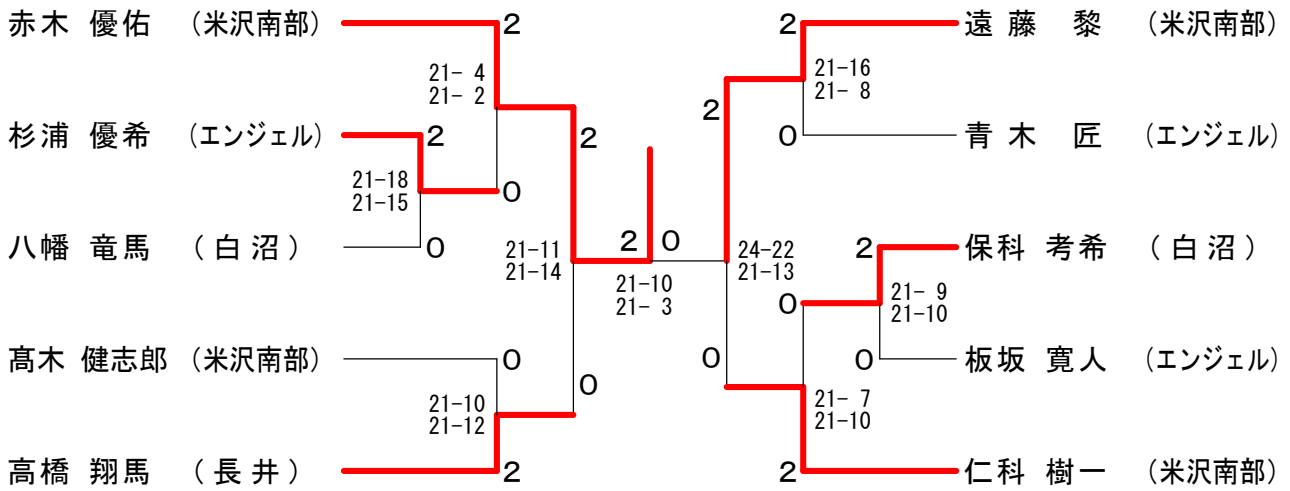

# 第21回置賜小学生バドミントン大会

平成22年10月24日 長井総合体育館

## 4年男子シングルス